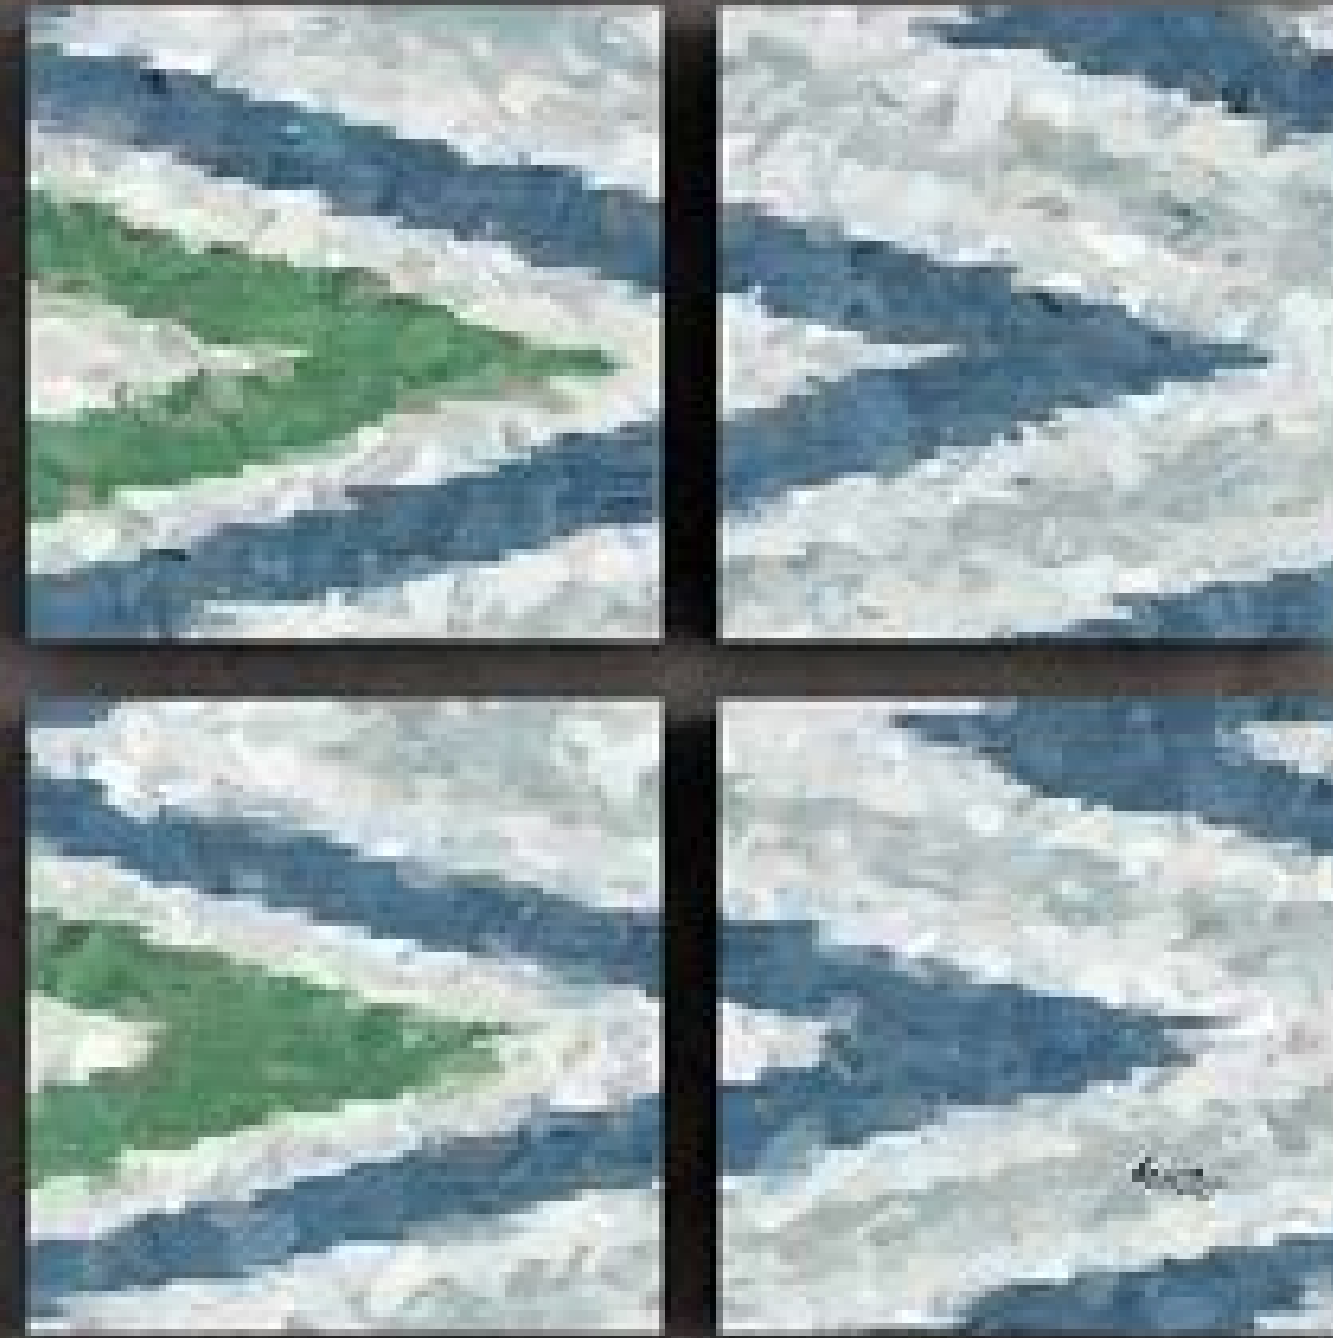

لوحات جدارية و استيكرات

Tel : 00 966 506472568
info@hessa.biz
hessa.biz

تصميم و تفصيل

PAINTING TYPE : CANVAS

PAINTING NO : D0075

SIZE 4 : 100 cm x 100 cm

FRAME THICKNESS : 2 cm

PRICE :