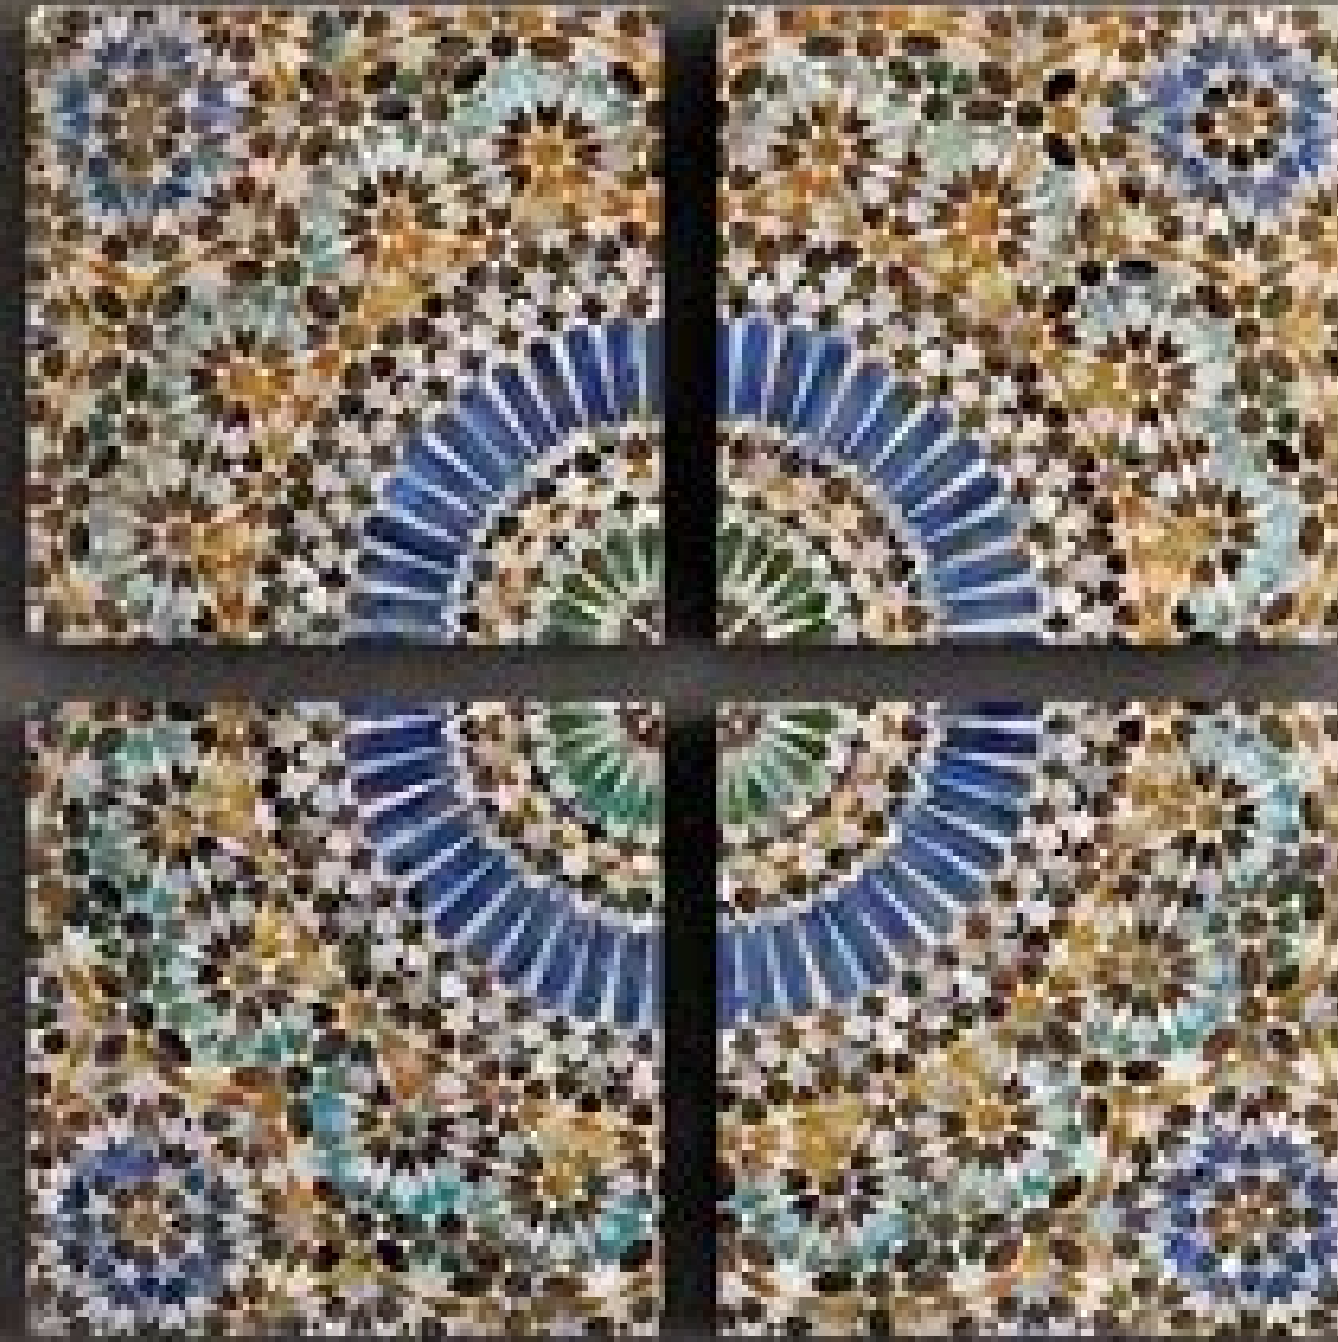

لوحات جدارية و استيكرات

Tel : 00 966 506472568
info@hessa.biz
hessa.biz

تصميم و تفصيل

PAINTING TYPE : CANVAS

PAINTING NO : D00160

SIZE 4 : 100 cm x 100 cm

FRAME THICKNESS : 2 cm

PRICE :