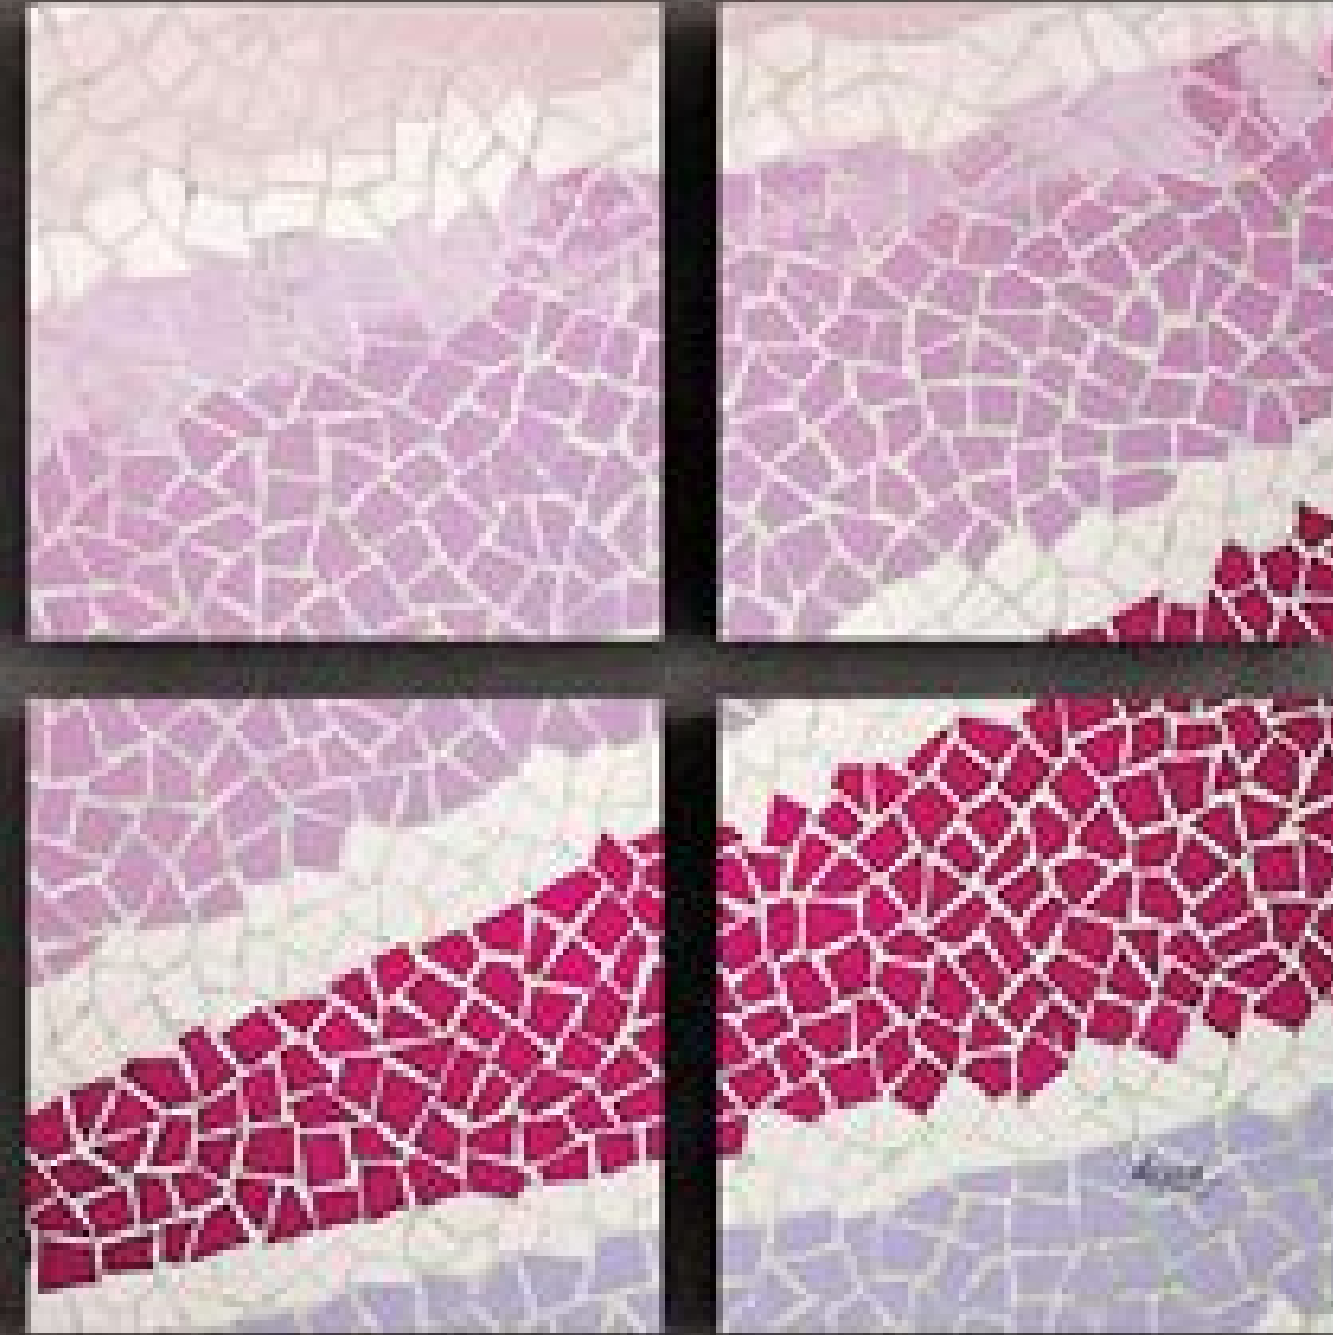

لوحات جدارية و استيكرات

Tel : 00 966 506472568
info@hessa.biz
hessa.biz

تصميم و تفصيل

PAINTING TYPE : CANVAS

PAINTING NO : D00218

SIZE 4 : 100 cm x 100 cm

FRAME THICKNESS : 2 cm

PRICE :