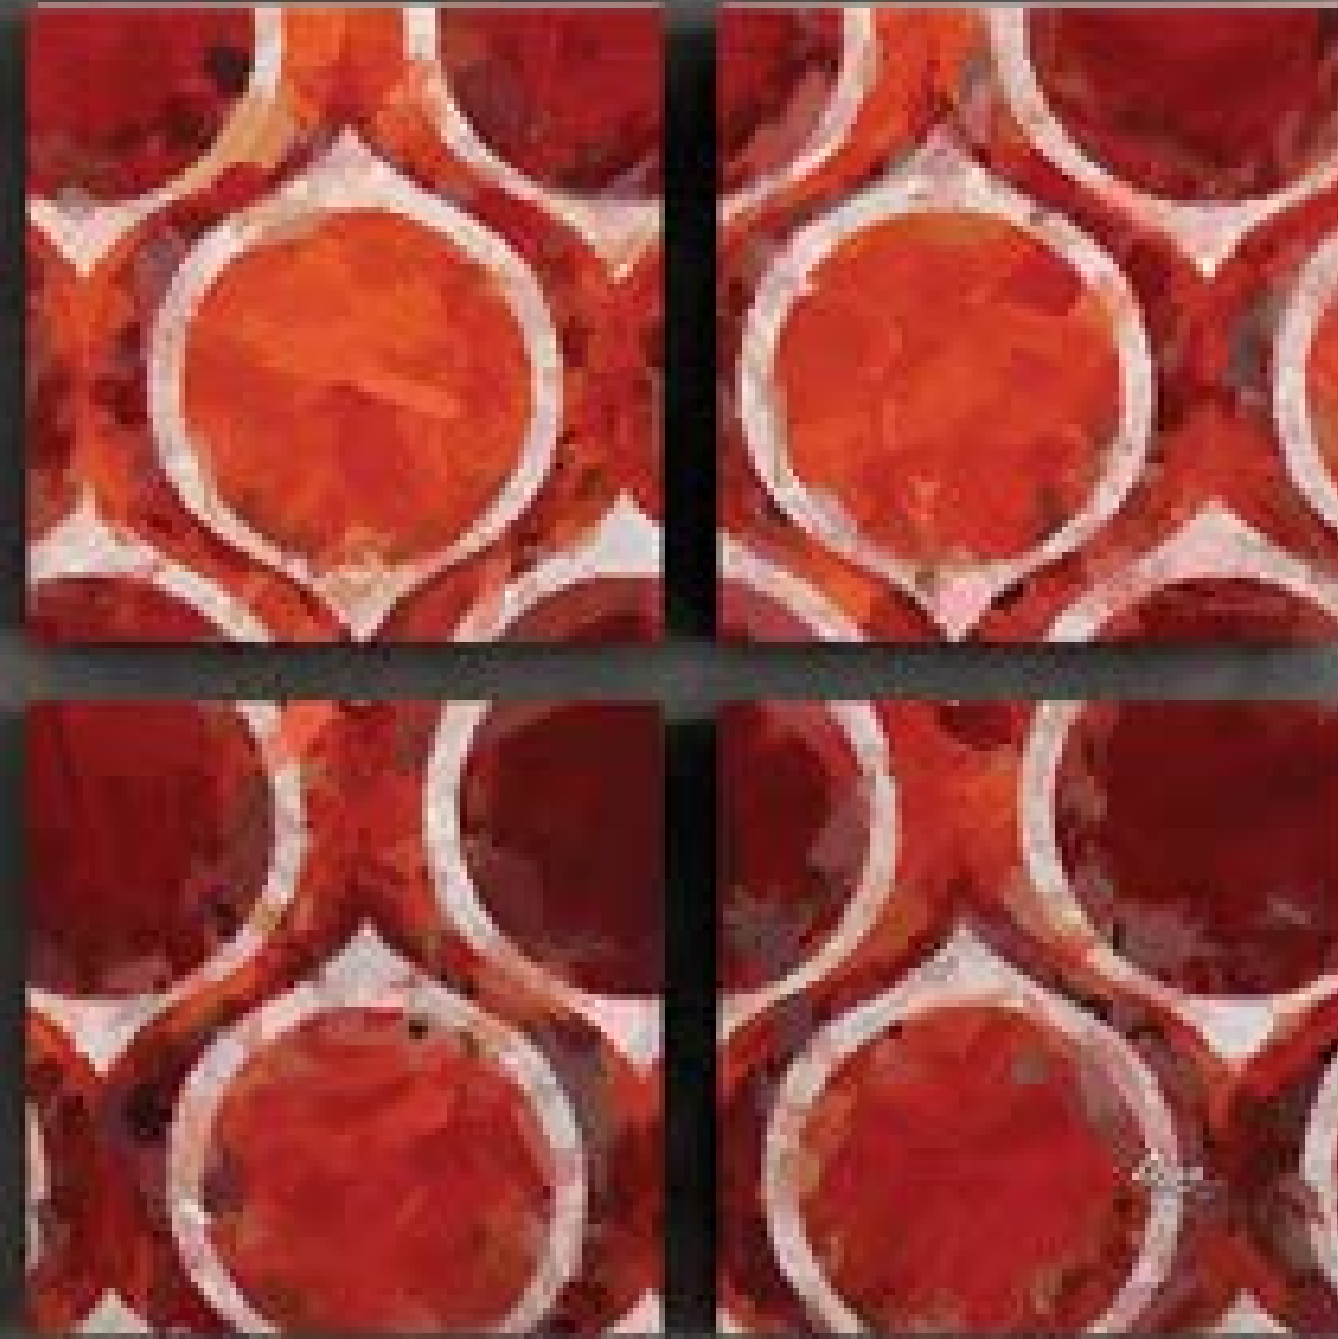

لوحات جدارية و استيكرات

Tel : 00 966 506472568
info@hessa.biz
hessa.biz

تصميم و تفصيل

PAINTING TYPE : CANVAS

PAINTING NO : D00283

SIZE 4 : 100 cm x 100 cm

FRAME THICKNESS : 2 cm

PRICE :