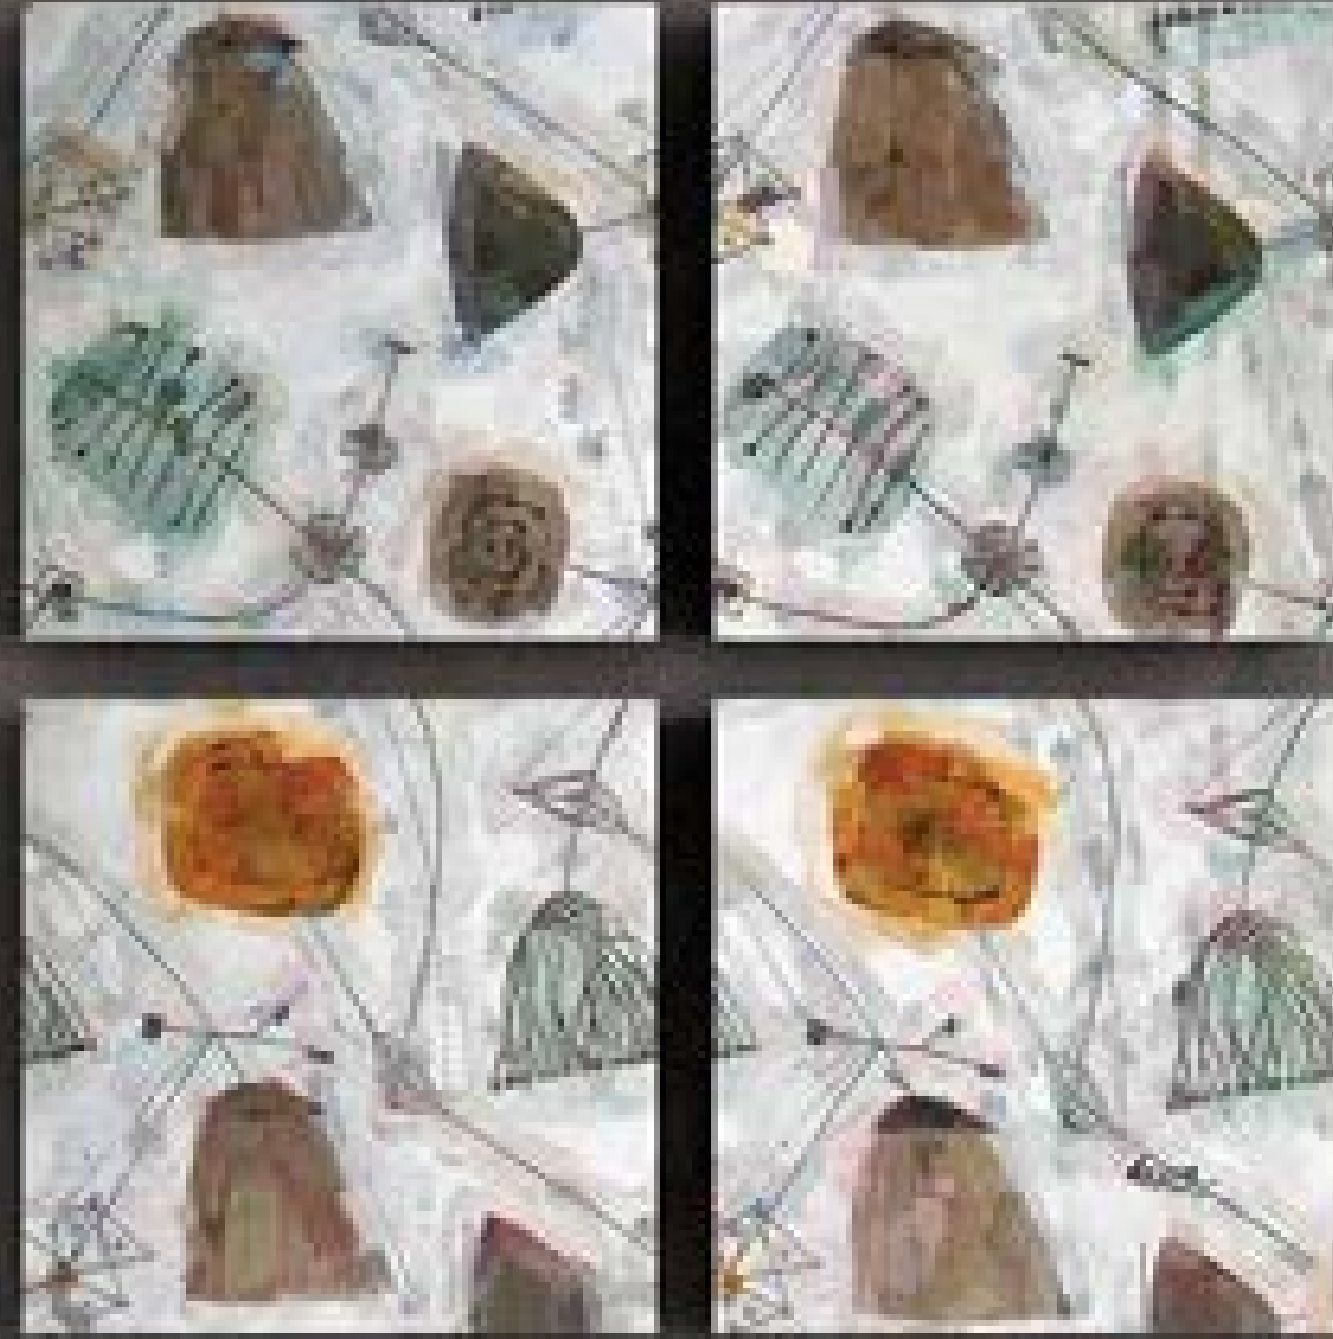

لوحات جدارية و استيكرات

Tel : 00 966 506472568
info@hessa.biz
hessa.biz

تصميم و تفصيل

PAINTING TYPE : CANVAS

PAINTING NO : D00232

SIZE 4 : 100 cm x 100 cm

FRAME THICKNESS : 2 cm

PRICE :