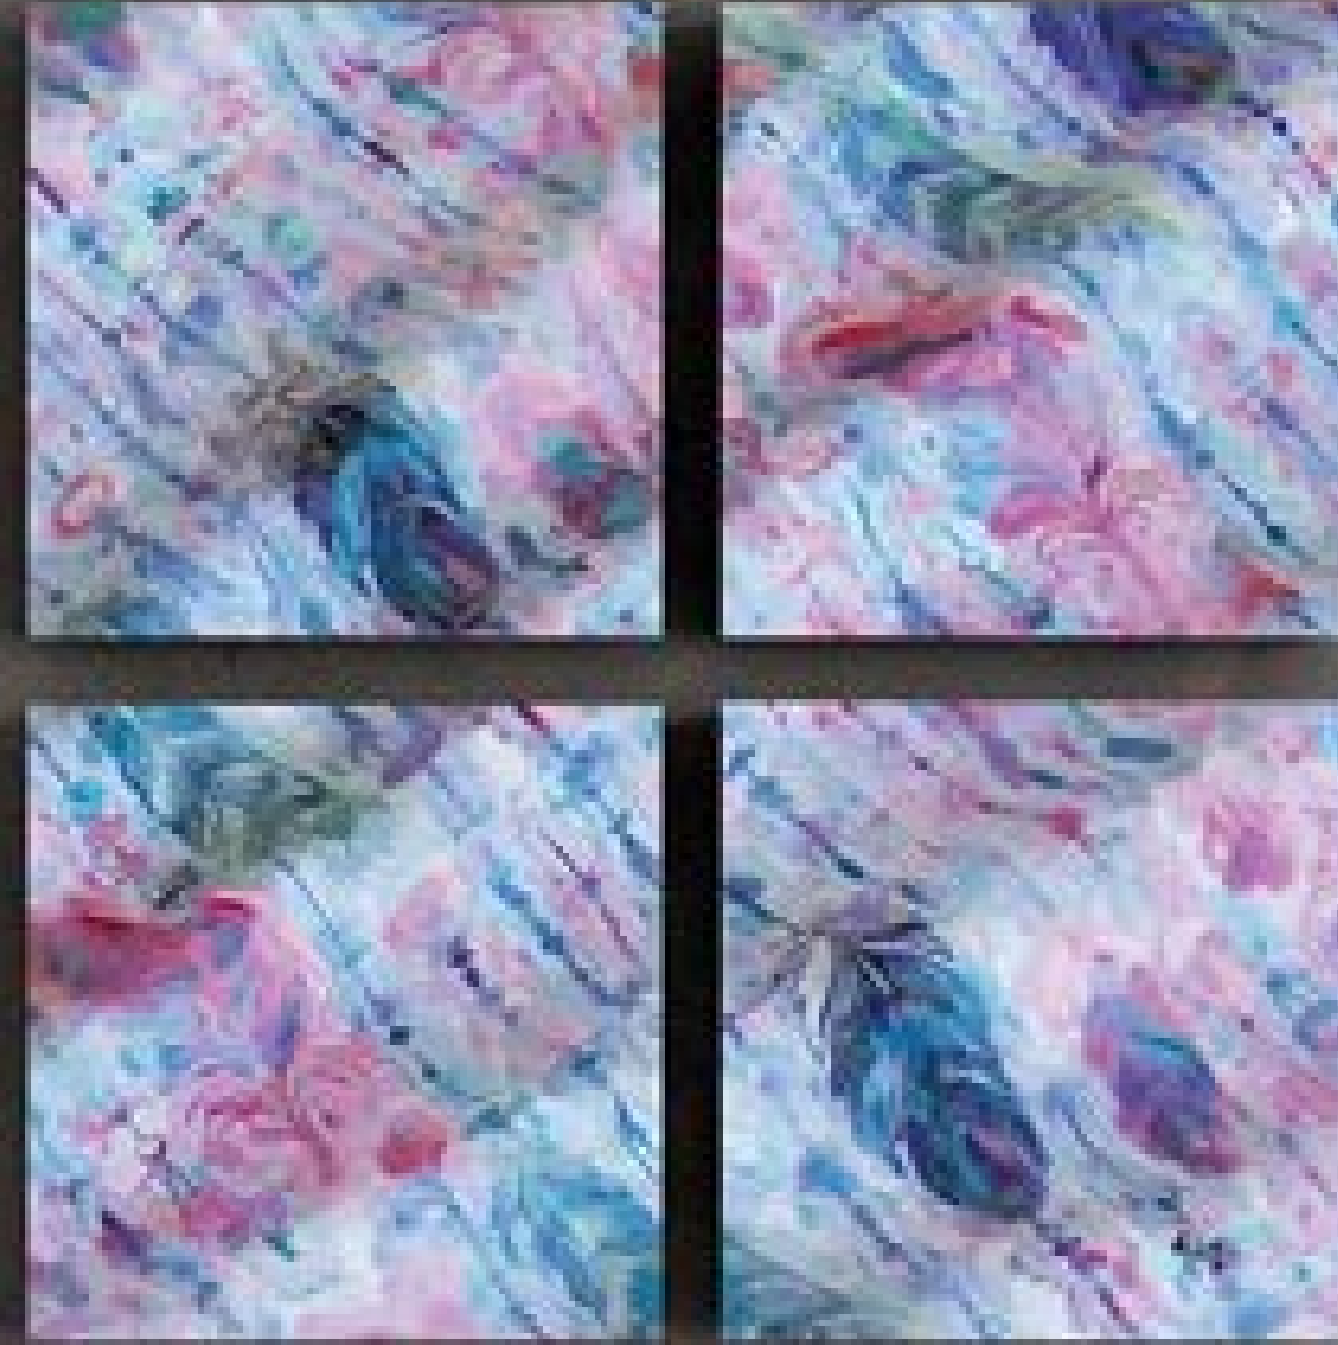

لوحات جدارية و استيكرات

Tel : 00 966 506472568
info@hessa.biz
hessa.biz

تصميم و تفصيل

PAINTING TYPE : CANVAS

PAINTING NO : D00317

SIZE 4 : 100 cm x 100 cm

FRAME THICKNESS : 2 cm

PRICE :