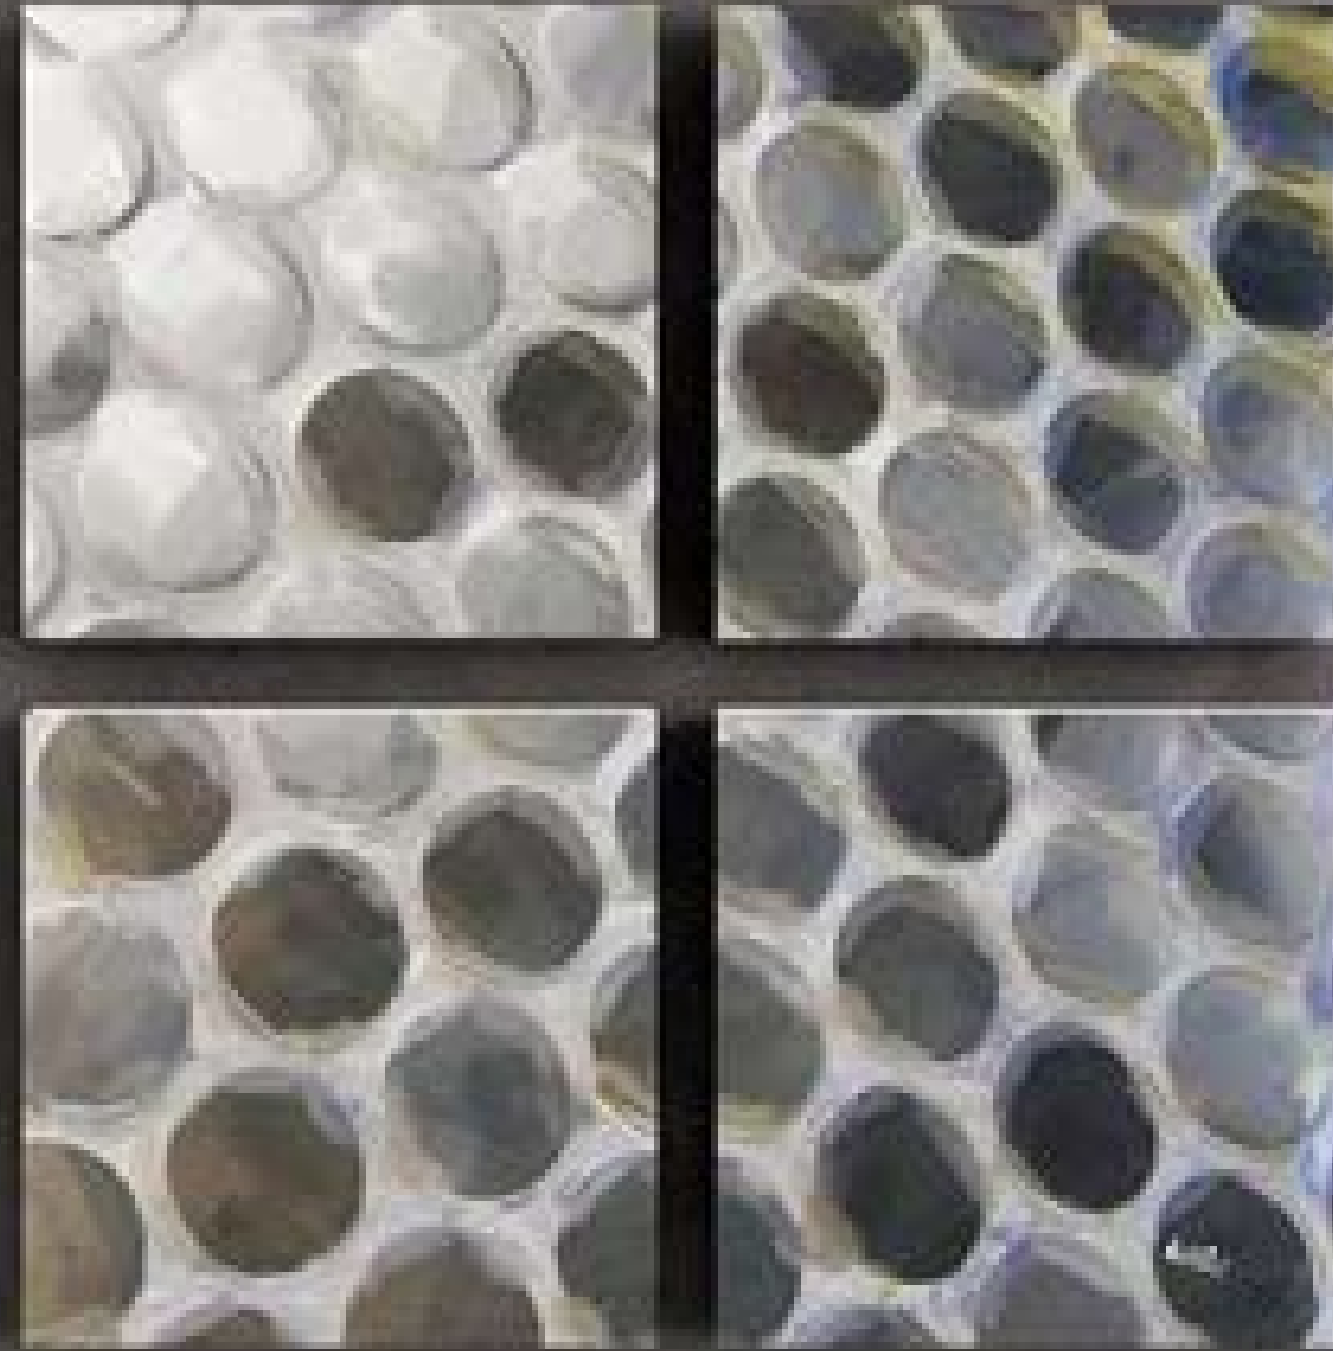

لوحات جدارية و استيكرات

Tel : 00 966 506472568
info@hessa.biz
hessa.biz

تصميم و تفصيل

PAINTING TYPE : CANVAS

PAINTING NO : D00321

SIZE 4 : 100 cm x 100 cm

FRAME THICKNESS : 2 cm

PRICE :