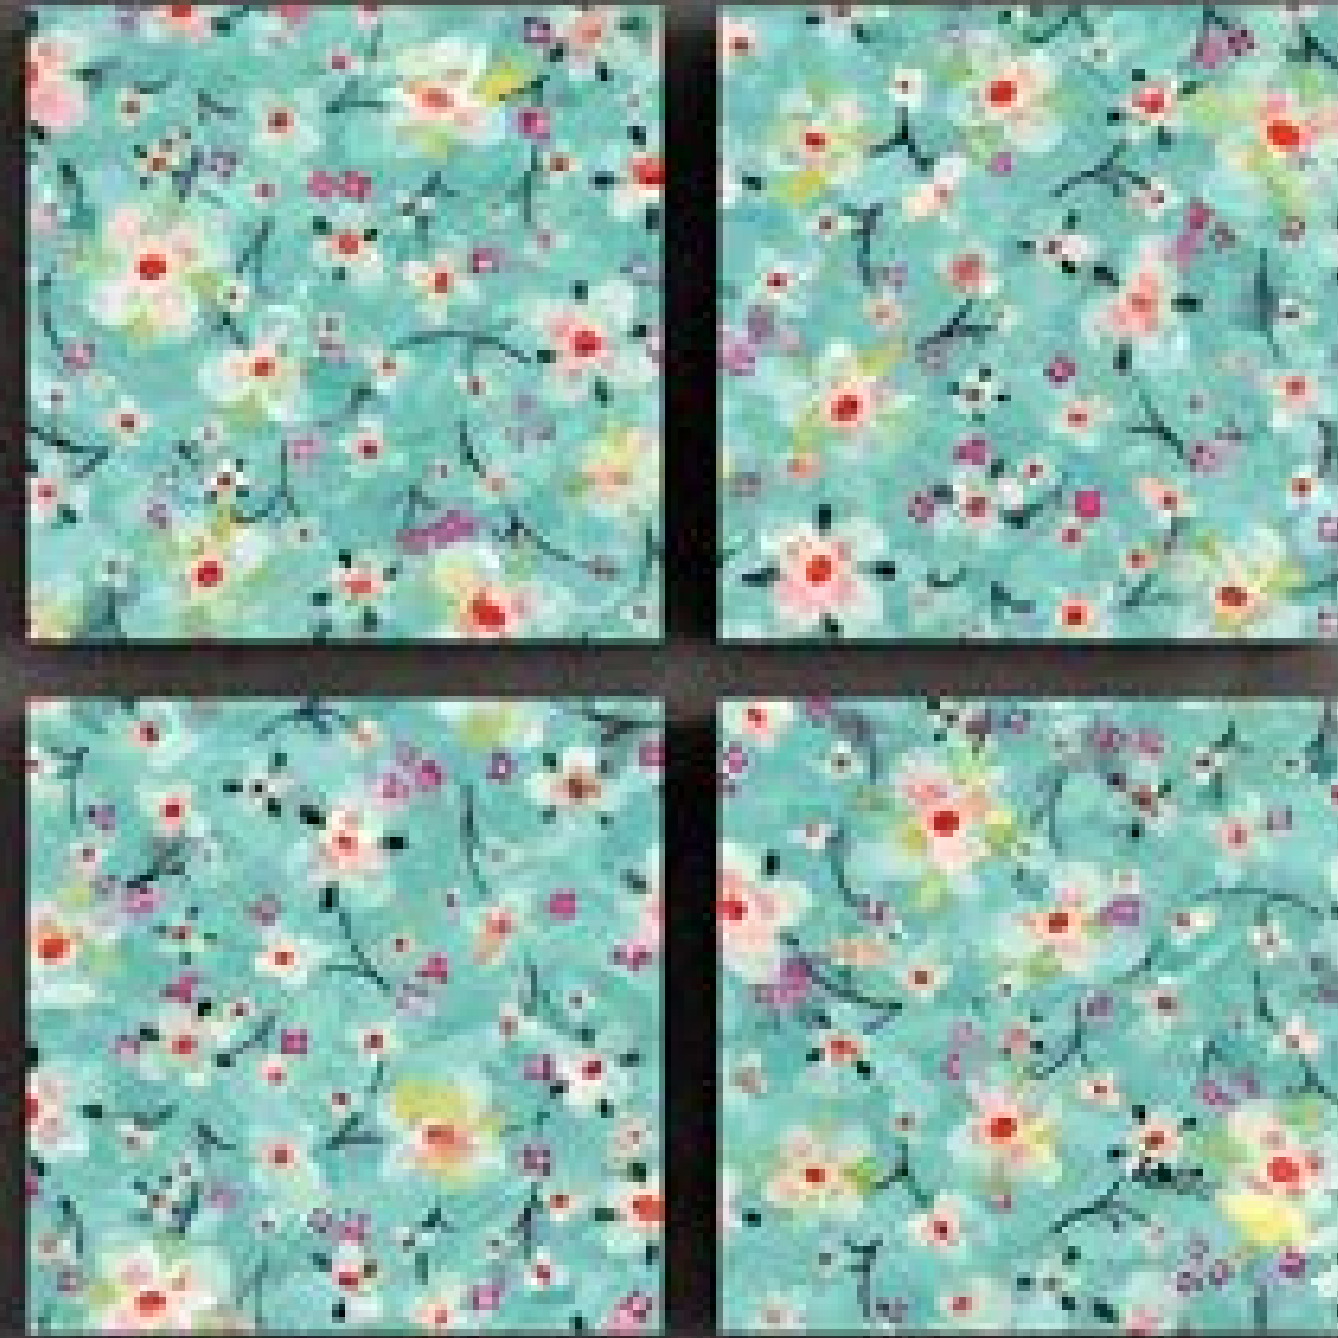

لوحات جدارية و استيكرات

Tel : 00 966 506472568
info@hessa.biz
hessa.biz

تصميم و تفصيل

PAINTING TYPE : CANVAS

PAINTING NO : D0091

SIZE 4 : 100 cm x 100 cm

FRAME THICKNESS : 2 cm

PRICE :