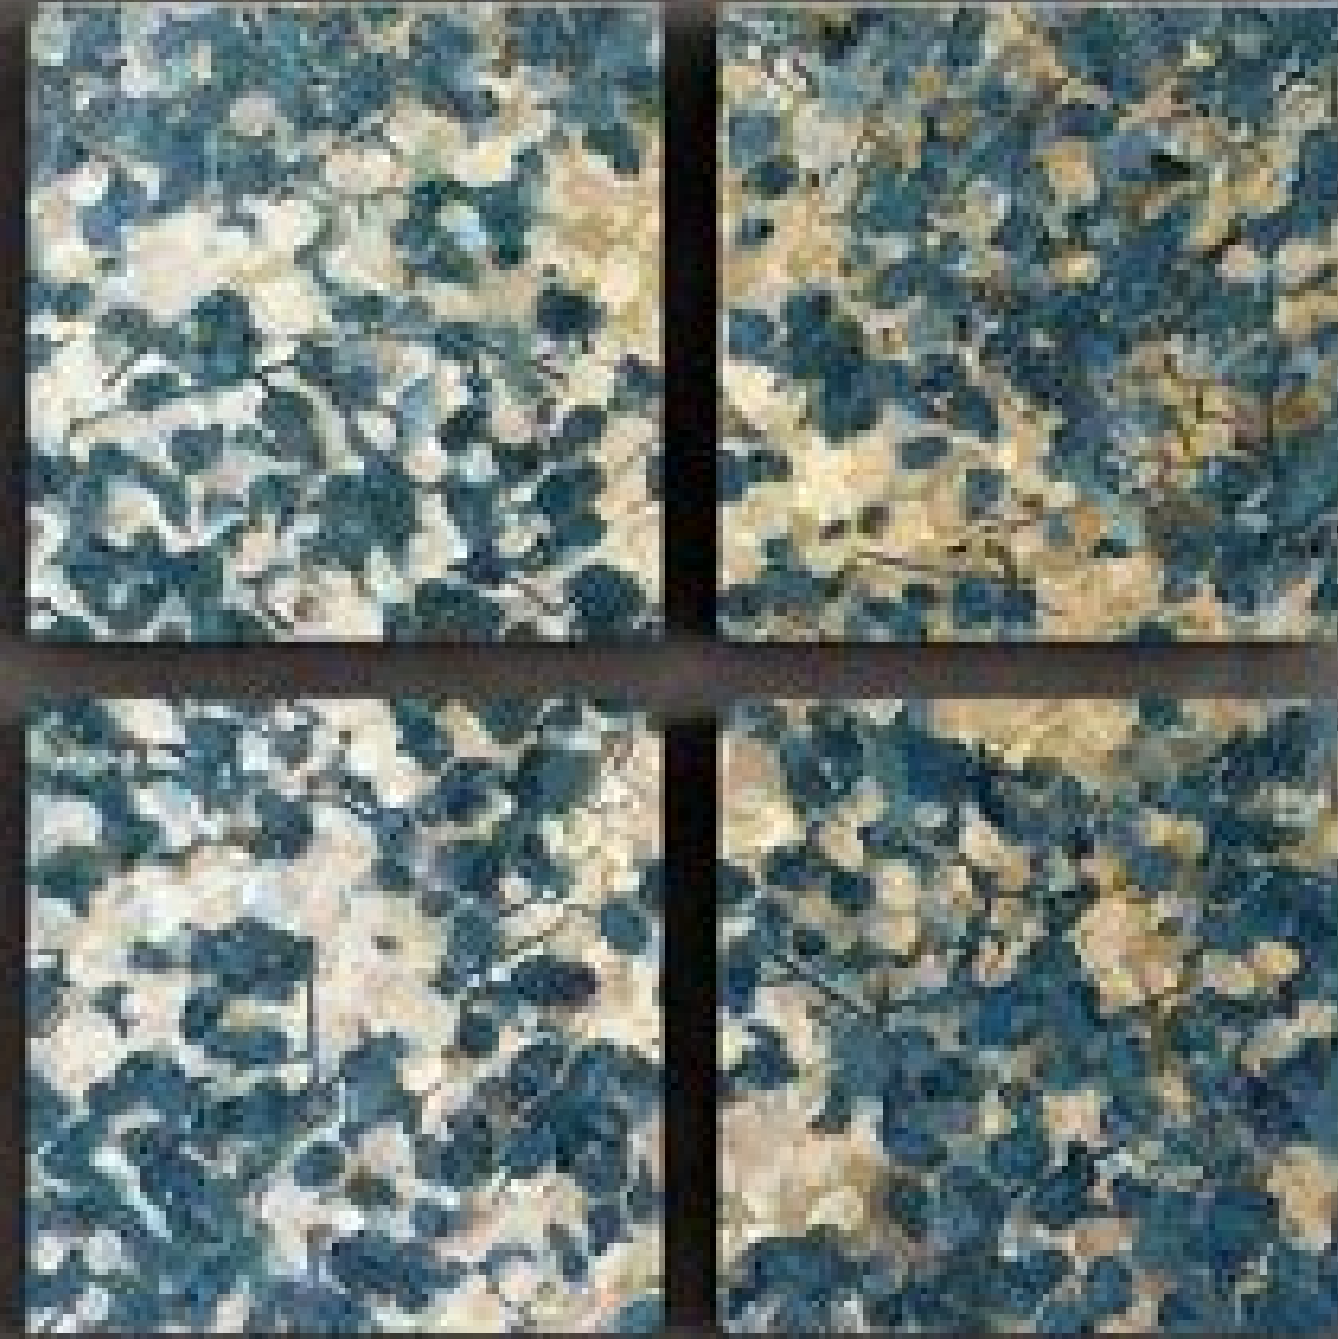

لوحات جدارية و استيكرات

Tel : 00 966 506472568
info@hessa.biz
hessa.biz

تصميم و تفصيل

PAINTING TYPE : CANVAS

PAINTING NO : D00158

SIZE 4 : 100 cm x 100 cm

FRAME THICKNESS : 2 cm

PRICE :