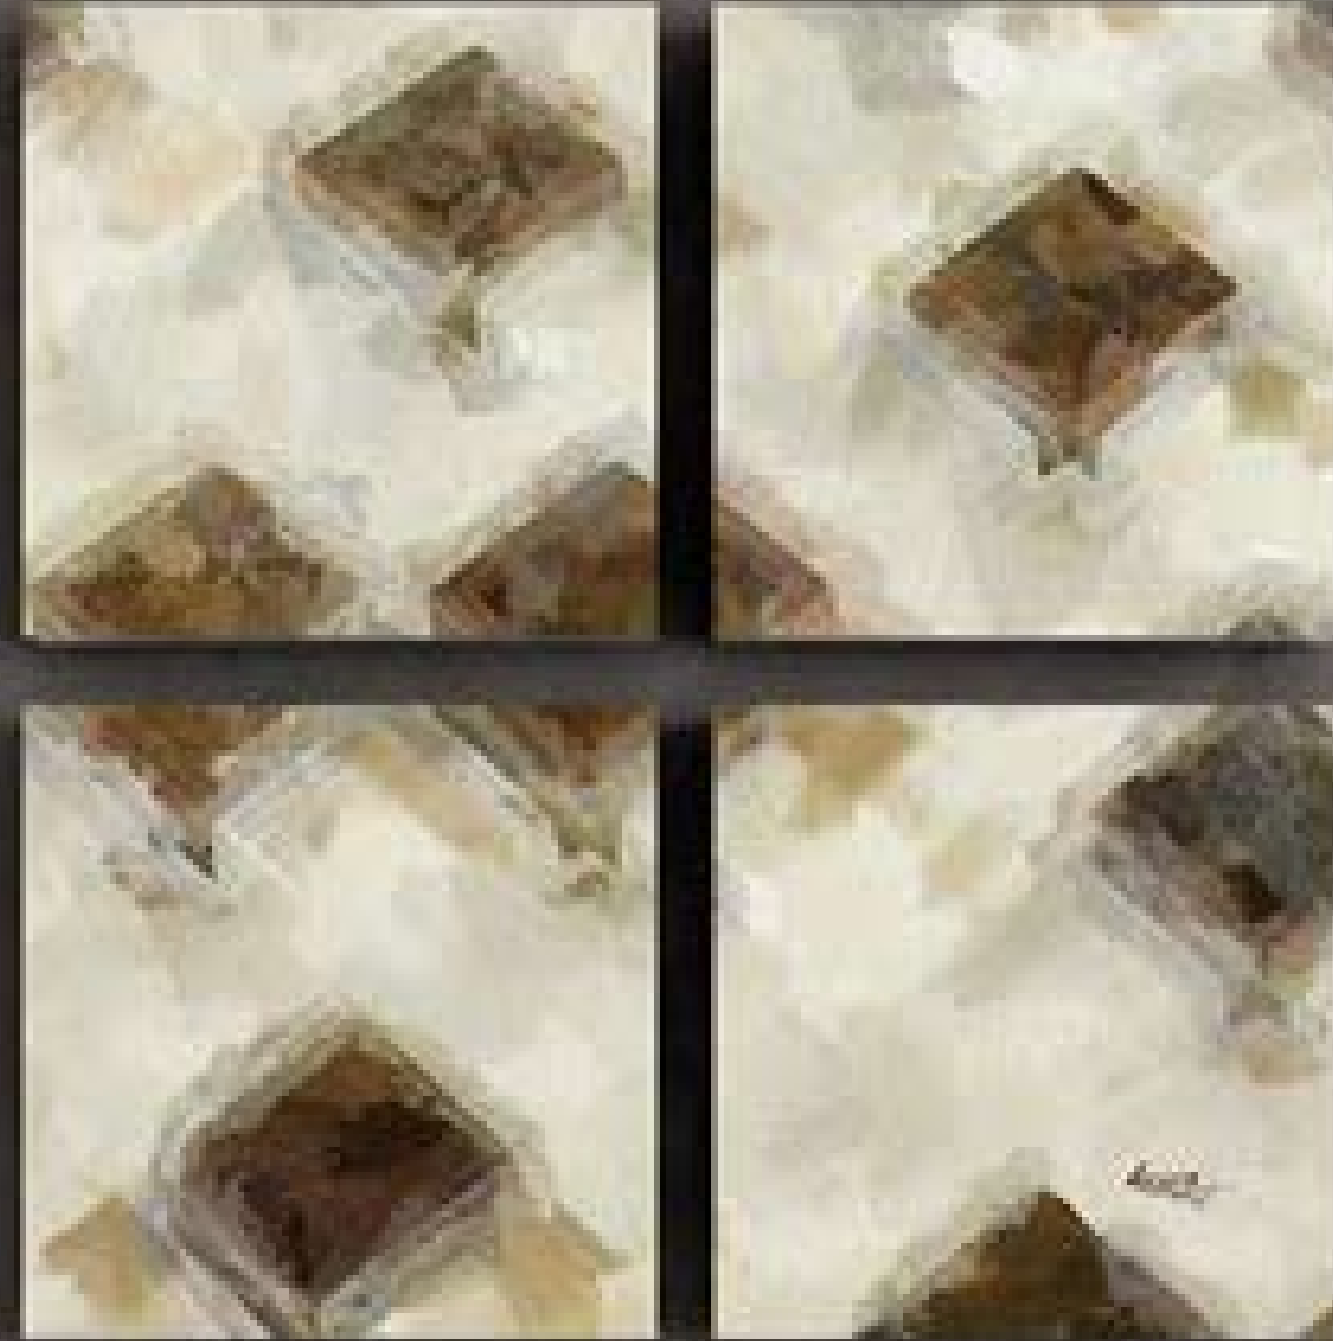

لوحات جدارية و استيكرات

Tel : 00 966 506472568
info@hessa.biz
hessa.biz

تصميم و تفصيل

PAINTING TYPE : CANVAS

PAINTING NO : D00126

SIZE 4 : 100 cm x 100 cm

FRAME THICKNESS : 2 cm

PRICE :