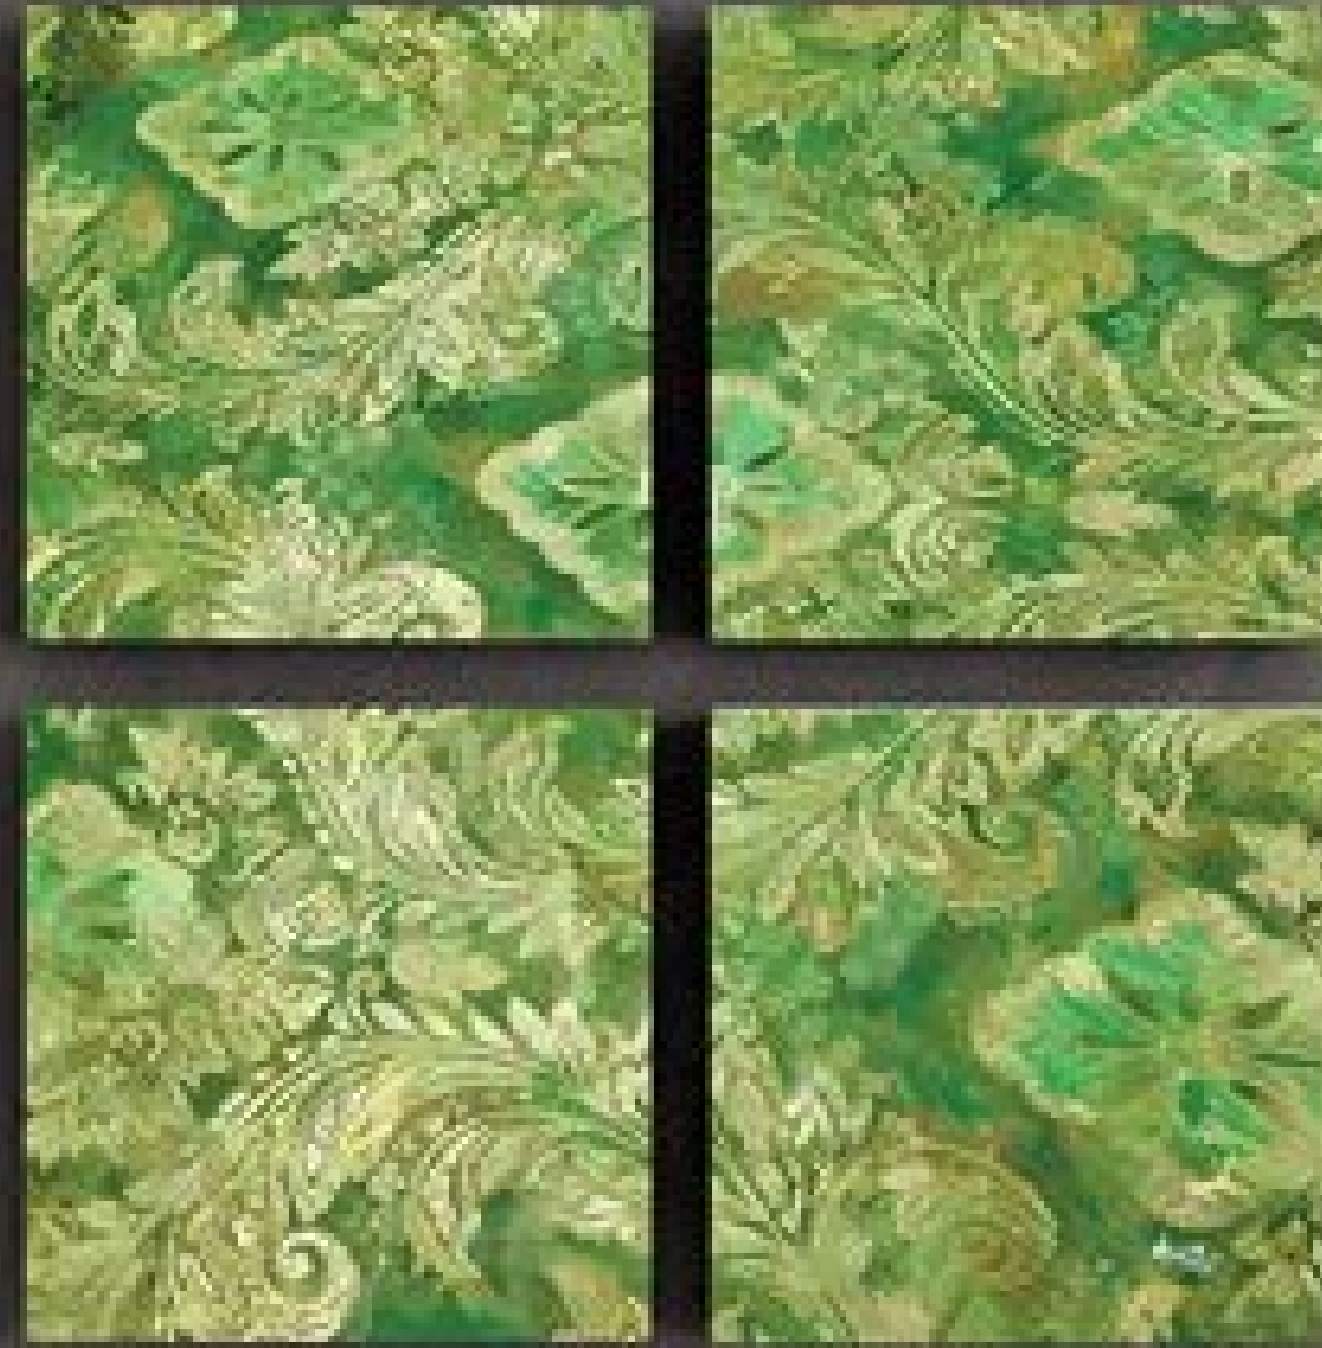

لوحات جدارية و استيكرات

Tel : 00 966 506472568
info@hessa.biz
hessa.biz

تصميم و تفصيل

PAINTING TYPE : CANVAS

PAINTING NO : D00329

SIZE 4 : 100 cm x 100 cm

FRAME THICKNESS : 2 cm

PRICE :