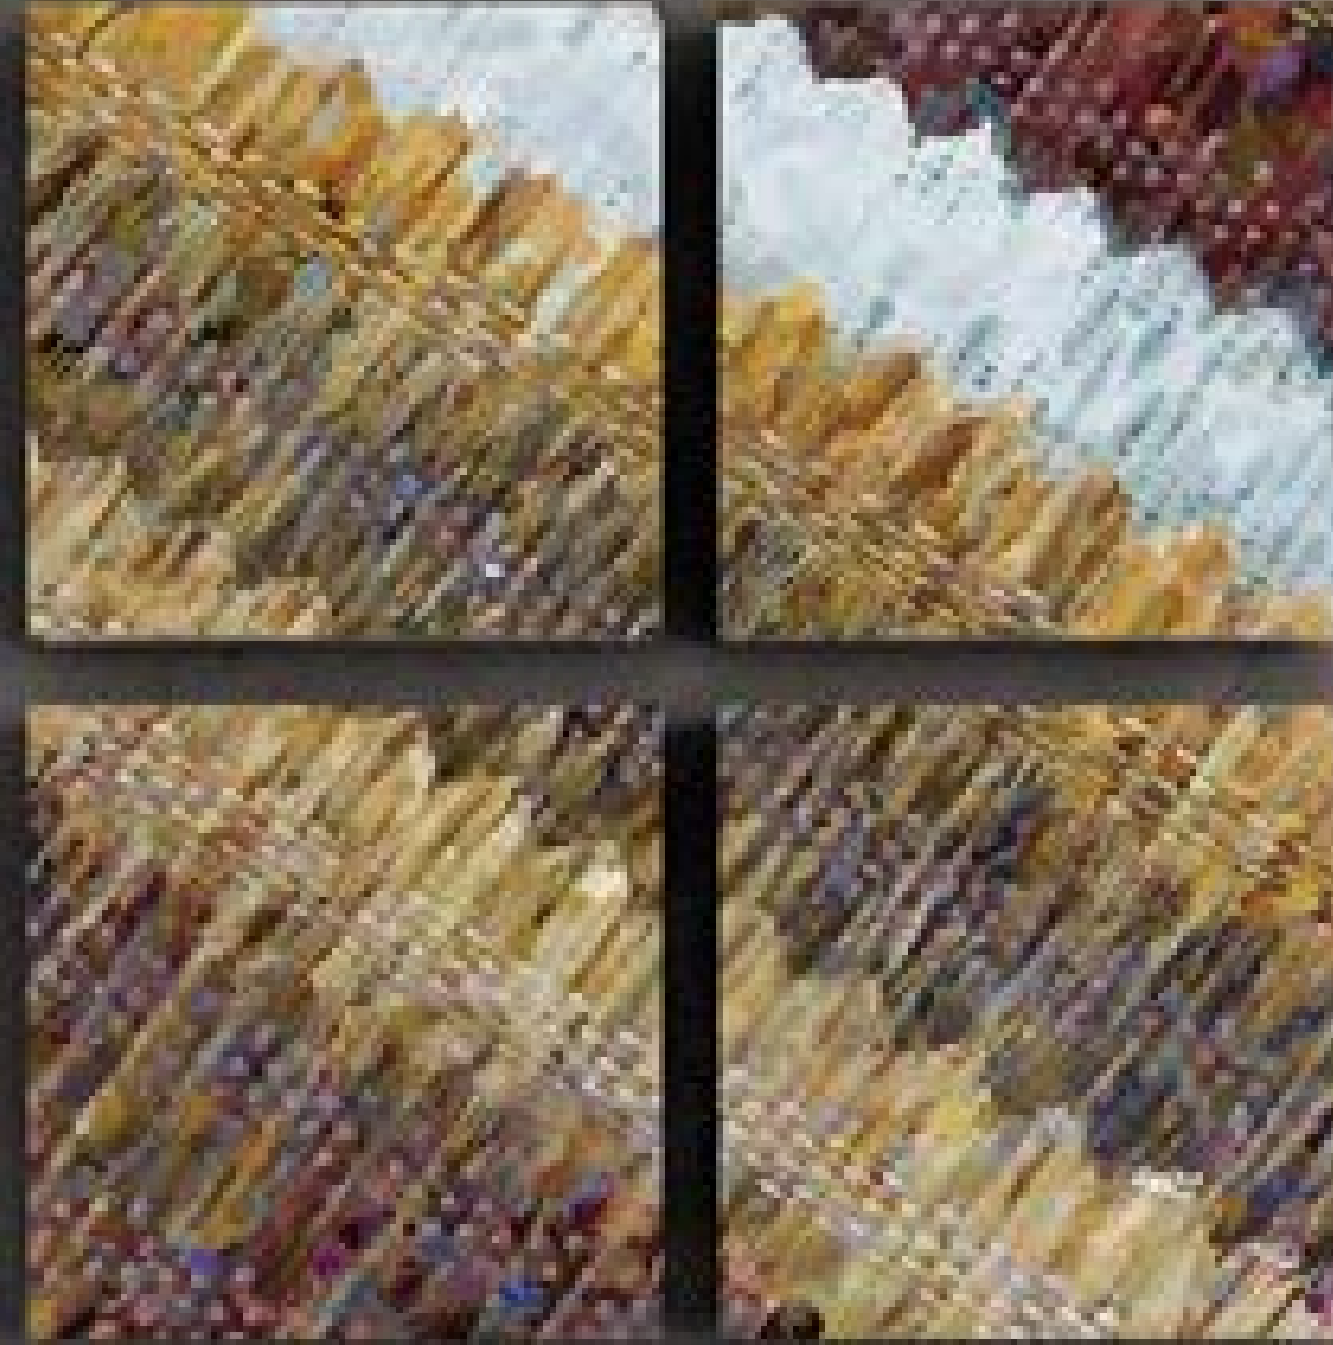

لوحات جدارية و استيكرات

Tel : 00 966 506472568
info@hessa.biz
hessa.biz

تصميم و تفصيل

PAINTING TYPE : CANVAS

PAINTING NO : D00135

SIZE 4 : 100 cm x 100 cm

FRAME THICKNESS : 2 cm

PRICE :