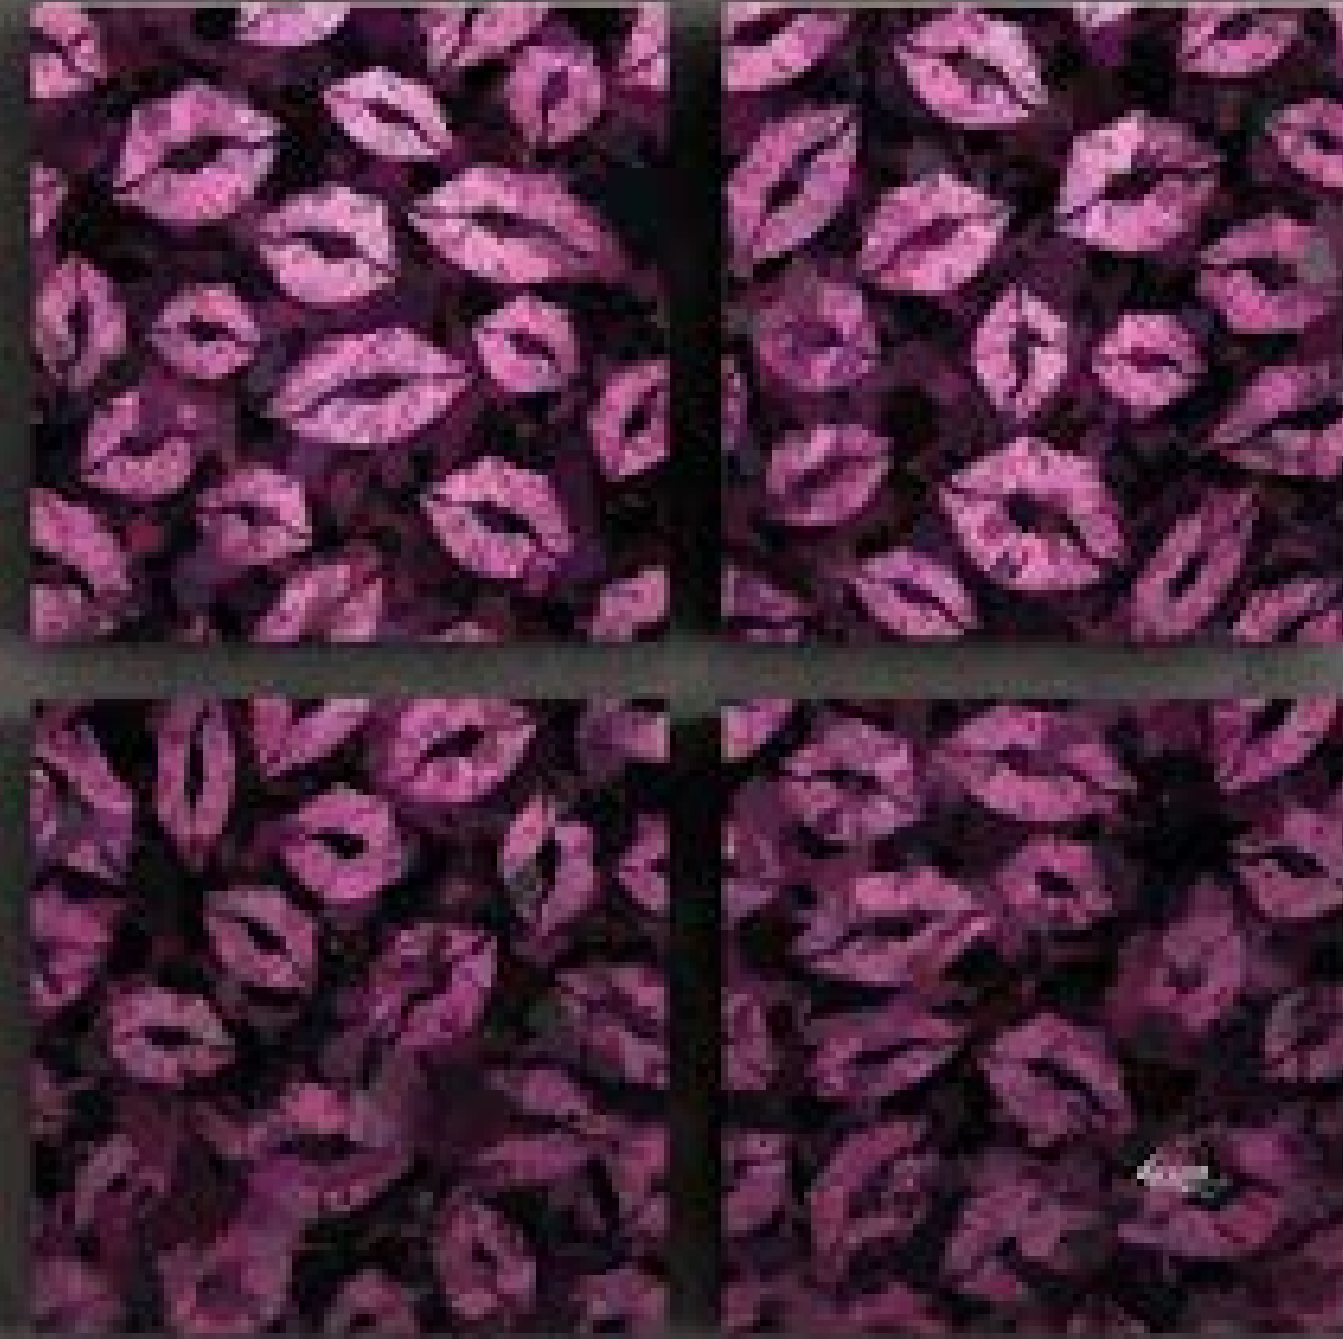

لوحات جدارية و استيكرات

Tel : 00 966 506472568
info@hessa.biz
hessa.biz

تصميم و تفصيل

PAINTING TYPE : CANVAS

PAINTING NO : D00204

SIZE 4 : 100 cm x 100 cm

FRAME THICKNESS : 2 cm

PRICE :