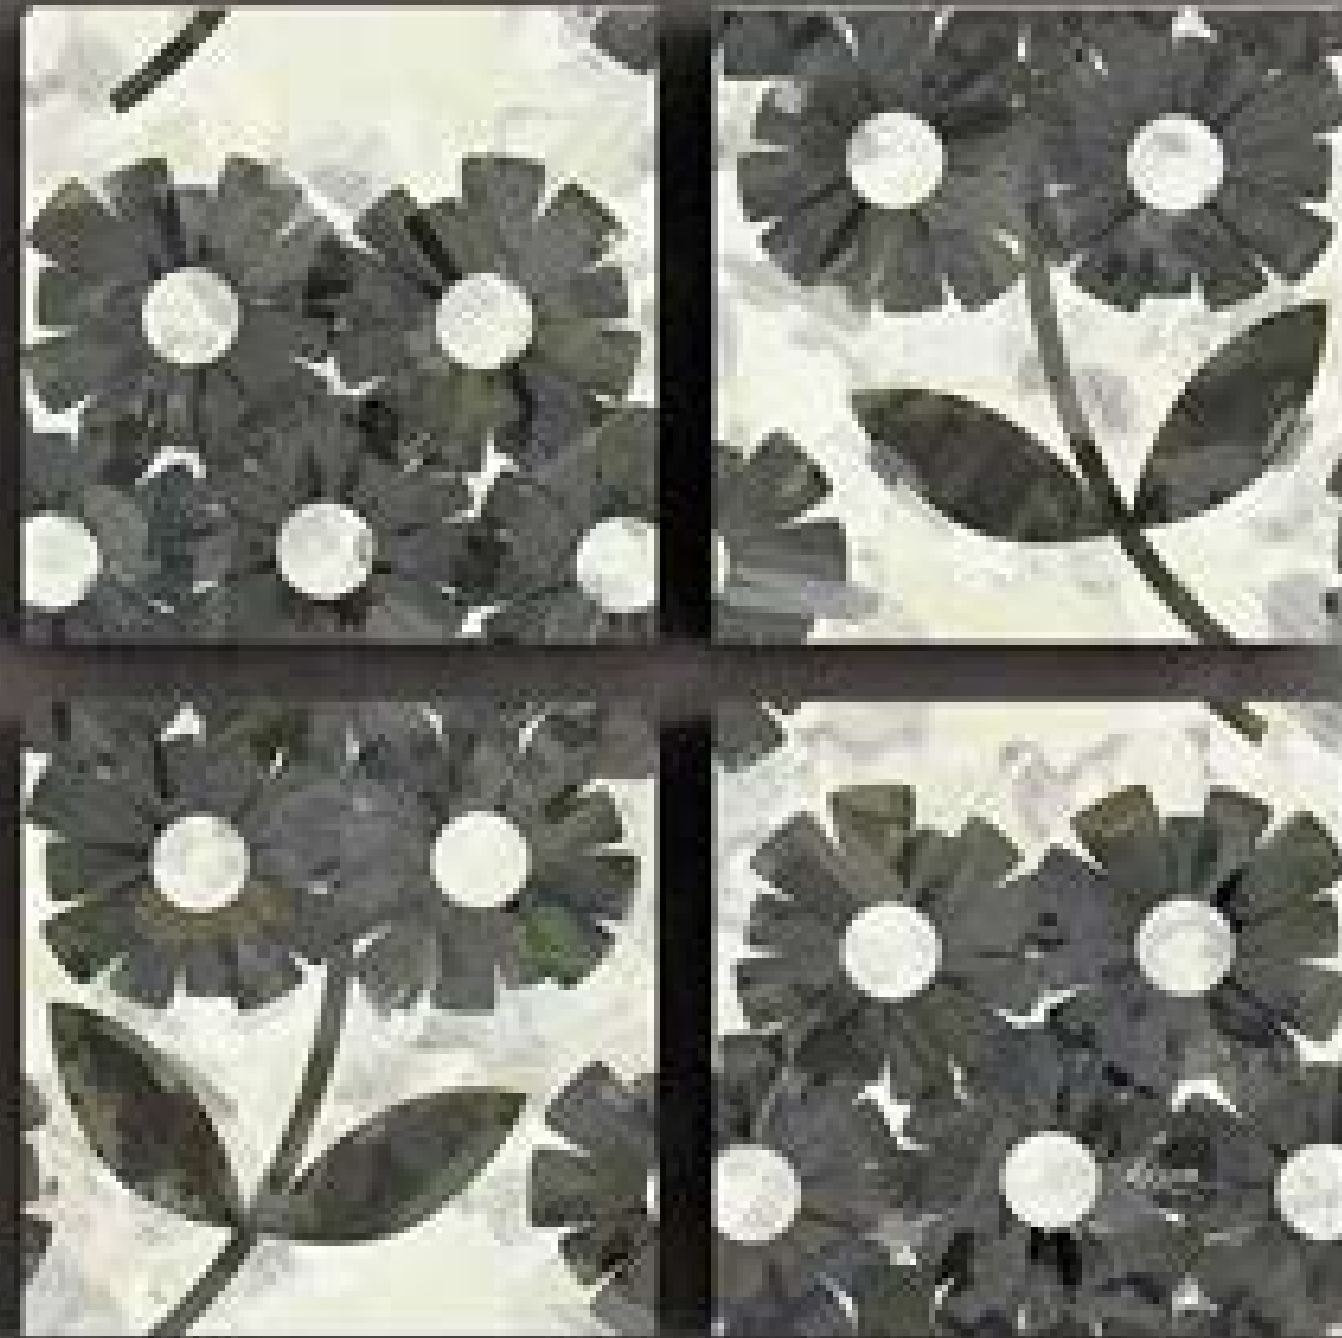

لوحات جدارية و استيكرات

Tel : 00 966 506472568
info@hessa.biz
hessa.biz

تصوير و تفصيل

PAINTING TYPE : CANVAS

PAINTING NO : D00230

SIZE 4 : 100 cm x 100 cm

FRAME THICKNESS : 2 cm

PRICE :