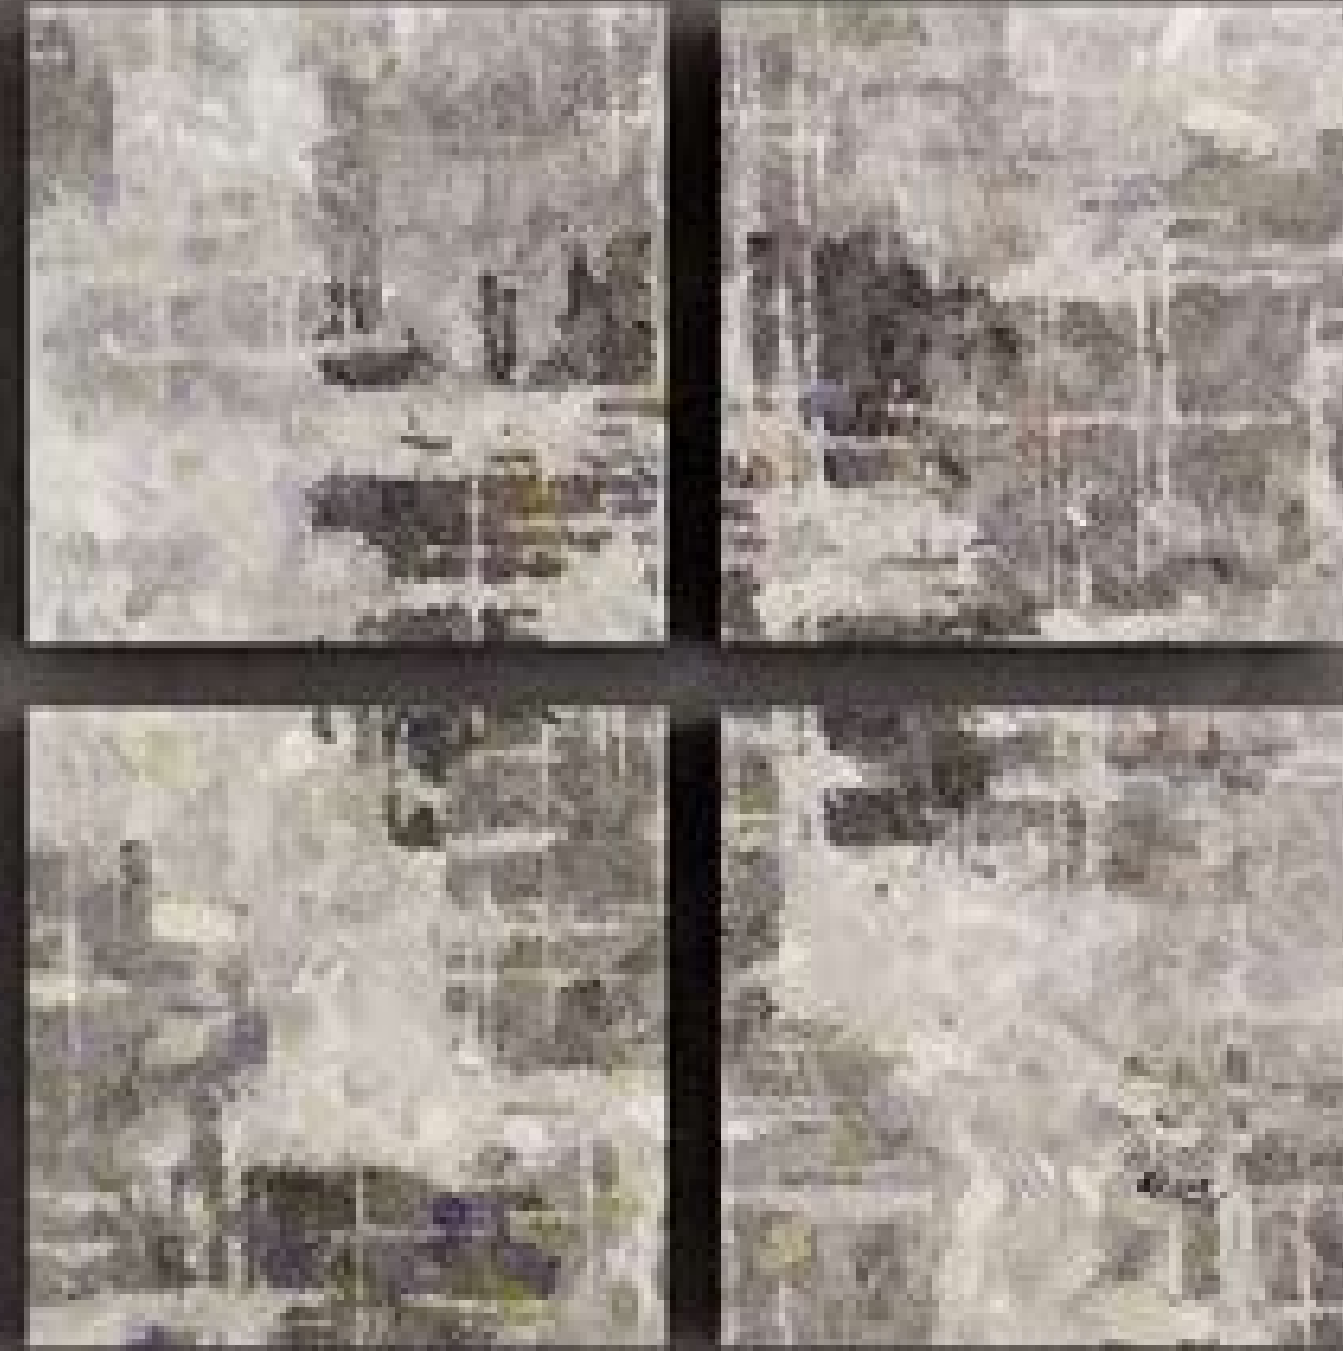

لوحات جدارية و استيكرات

Tel : 00 966 506472568
info@hessa.biz
hessa.biz

تصميم و تفصيل

PAINTING TYPE : CANVAS

PAINTING NO : D0057

SIZE 4 : 100 cm x 100 cm

FRAME THICKNESS : 2 cm

PRICE :