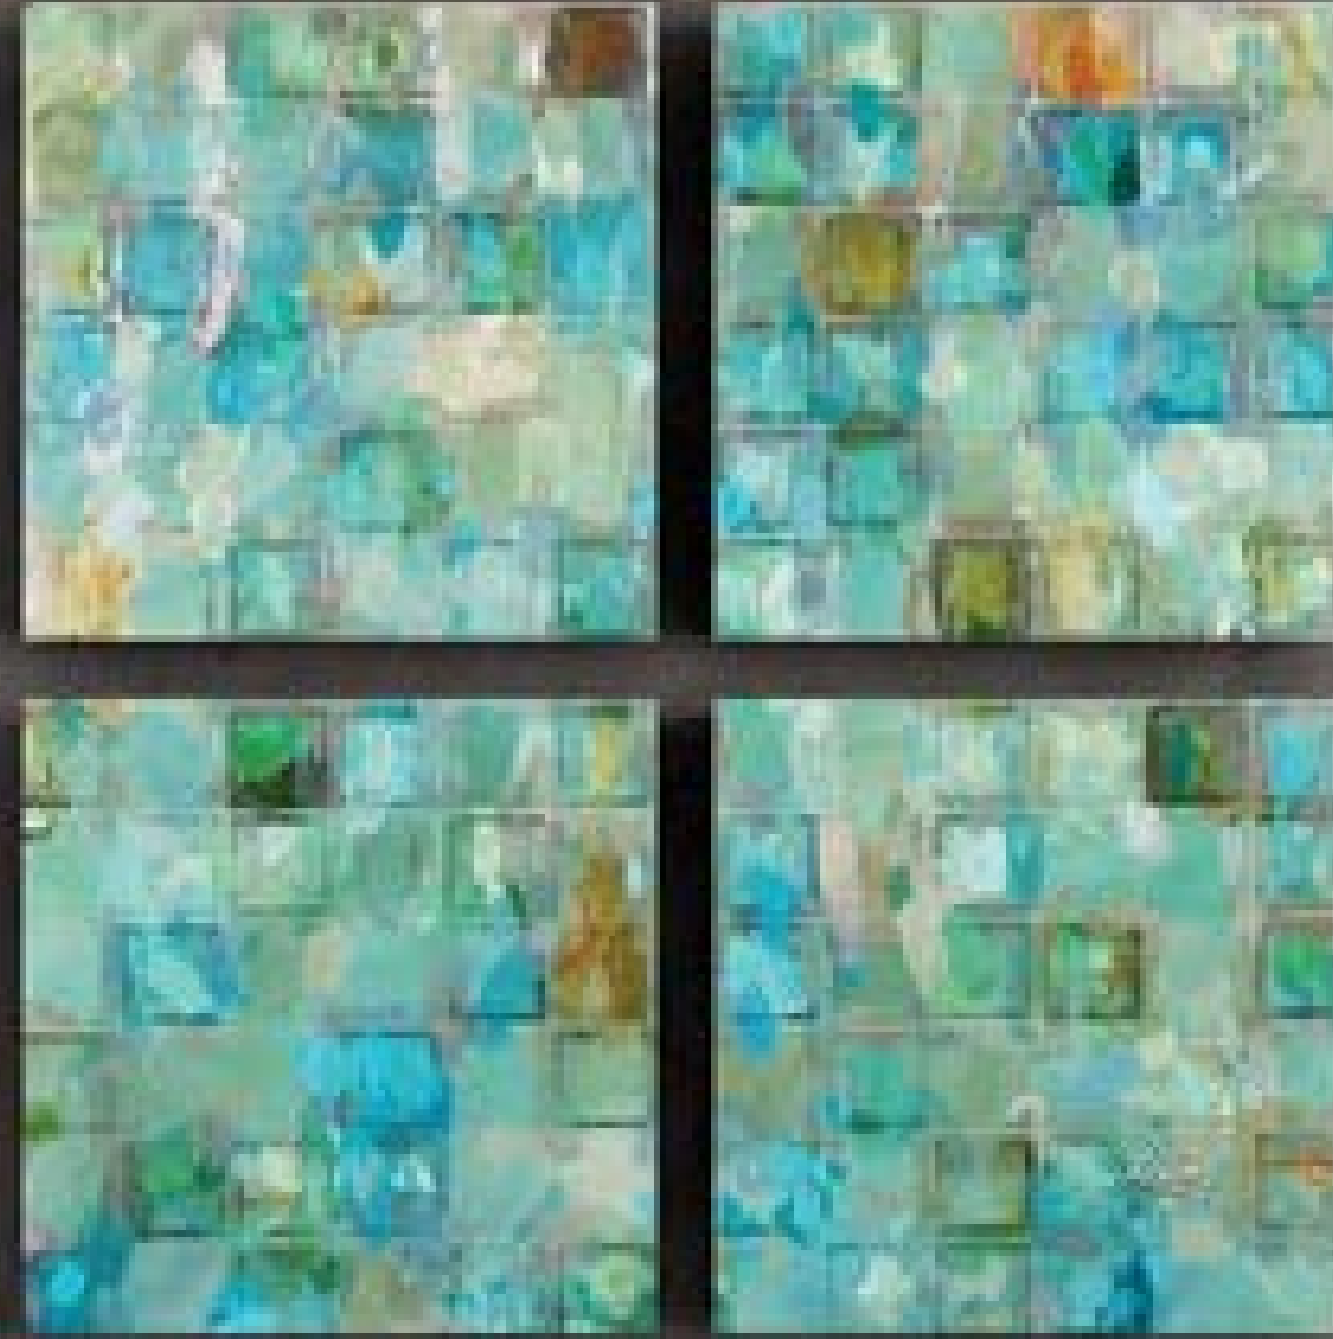

لوحات جدارية و استيكرات

Tel : 00 966 506472568
info@hessa.biz
hessa.biz

تصميم و تفصيل

PAINTING TYPE : CANVAS

PAINTING NO : D00190

SIZE 4 : 100 cm x 100 cm

FRAME THICKNESS : 2 cm

PRICE :