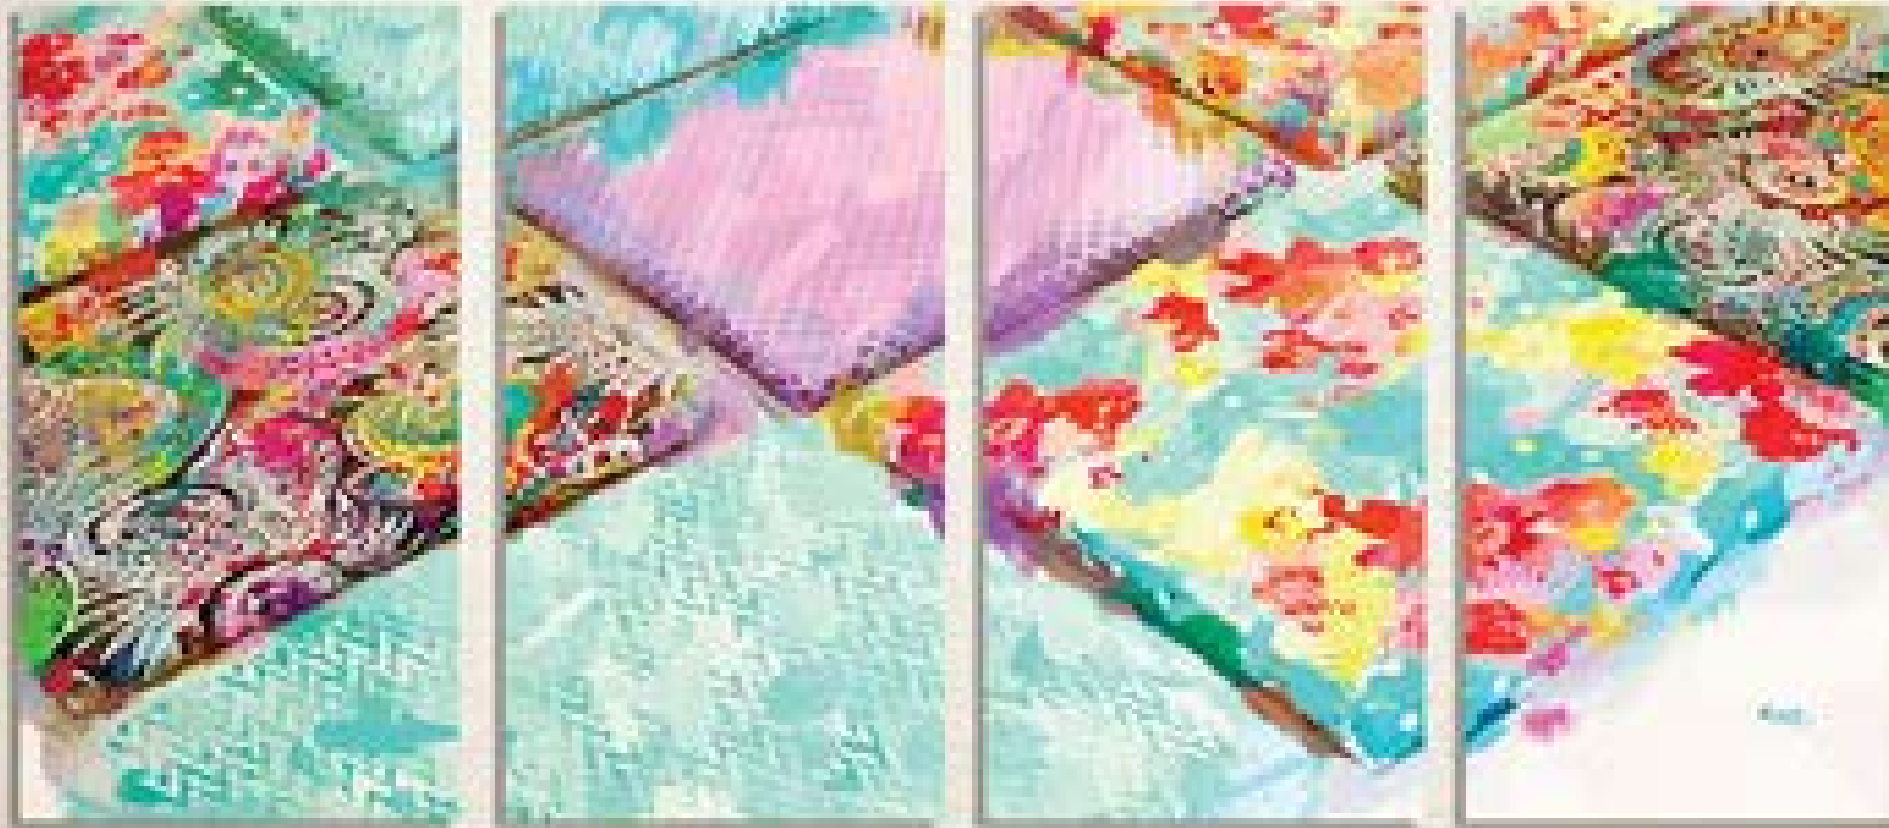

لوحات جدارية و استيكرات

Tel : 00 966 506472568
info@hessa.biz
hessa.biz

تصميم و تنفيذ

PAINTING TYPE : CANVAS

PAINTING NO : C00137

SIZE 3 : 100 cm x 200 cm

FRAME THICKNESS : 2 cm

PRICE :