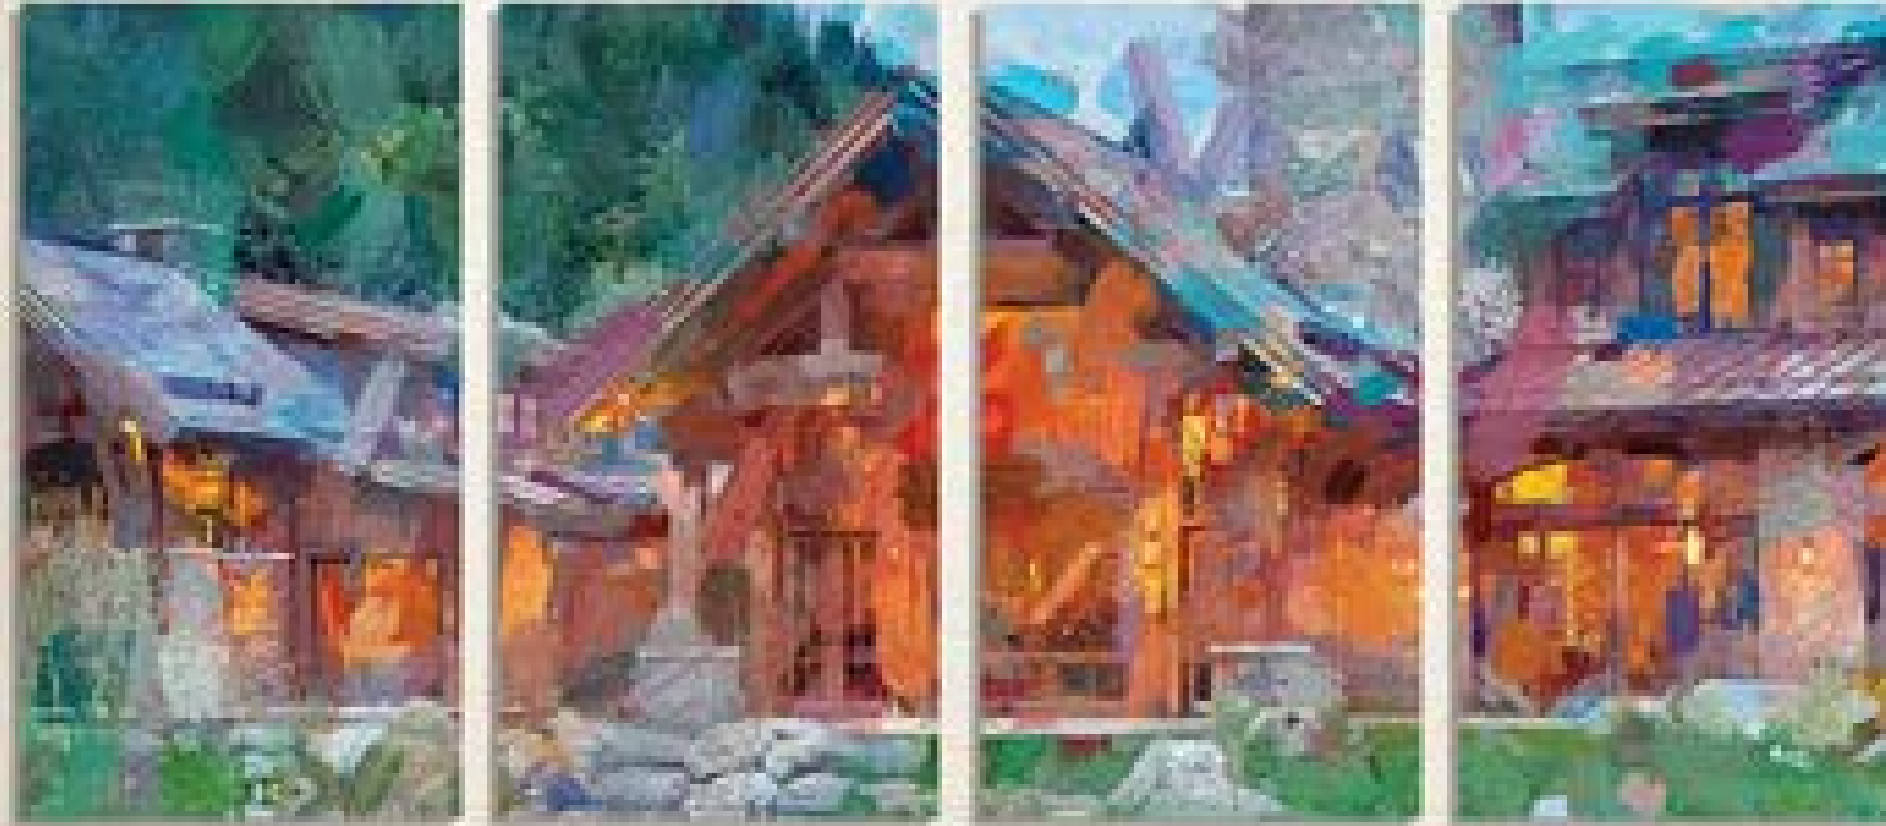

Tel : 00 966 506472568  
info@hessa.biz  
hessa.biz

تصميم و تنفيذ

PAINING TYPE : CANVAS

PAINING NO : C00470

SIZE 3 : 100 cm x 200 cm

FRAME THICKNESS : 2 cm

PRICE :

لوحات جدارية و استيكرات