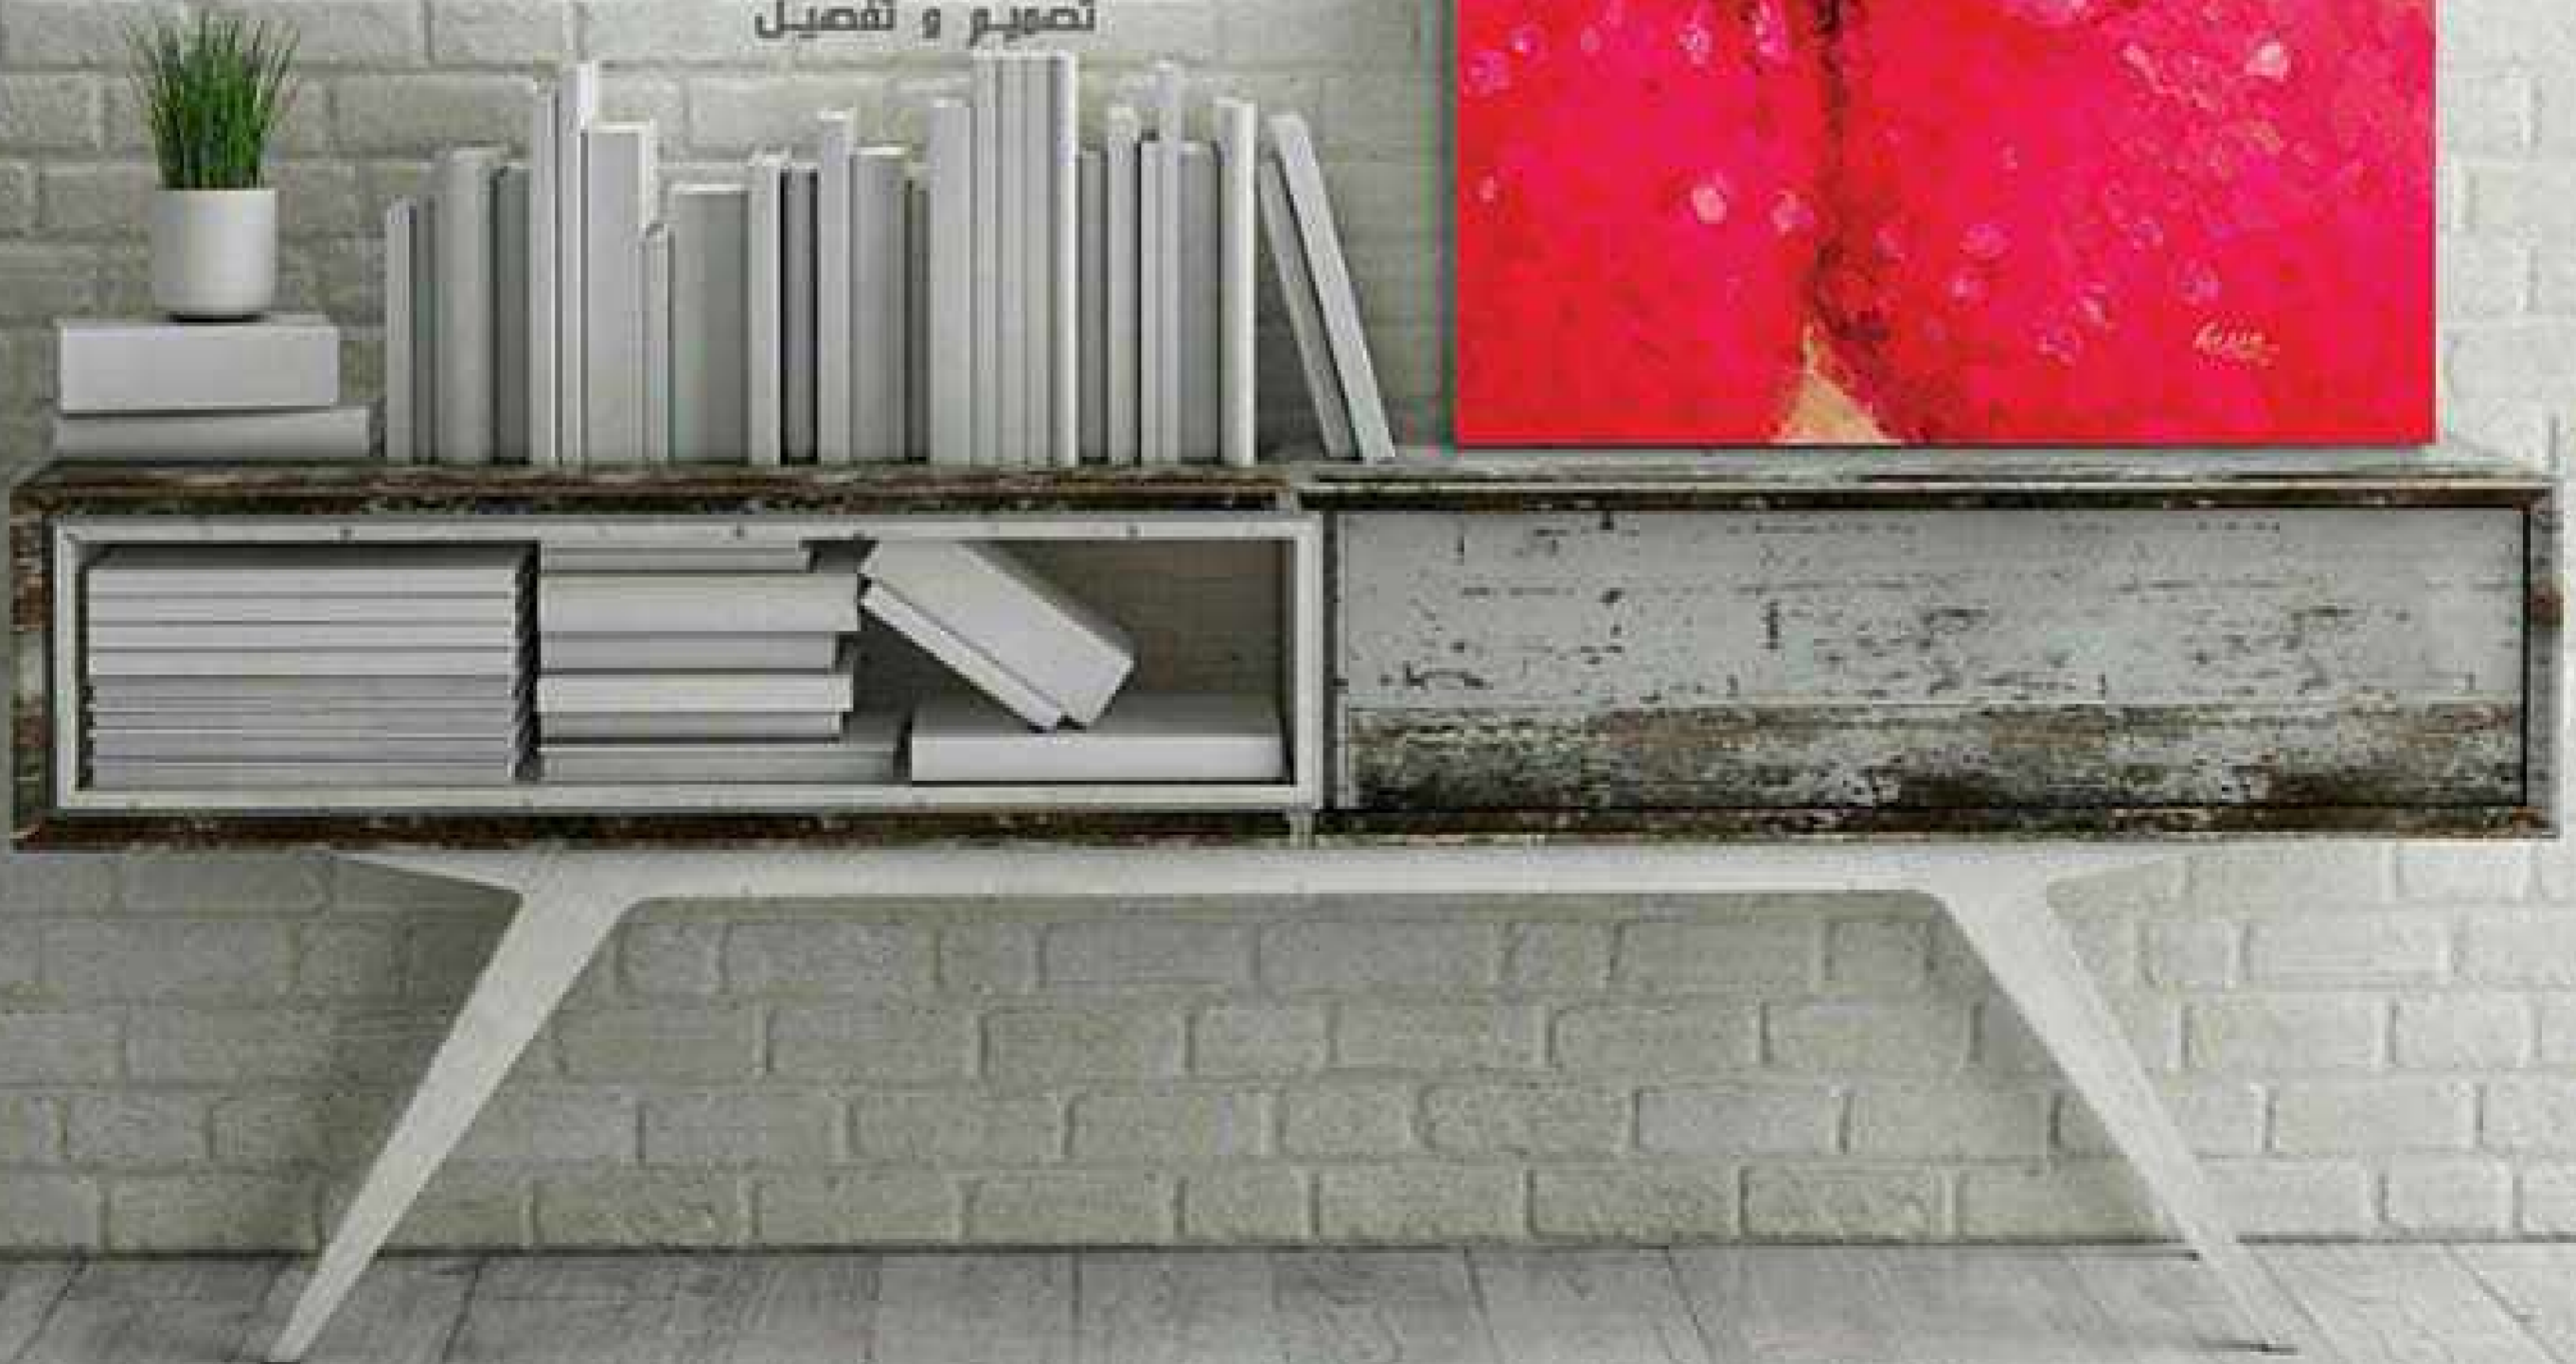

FRAME THICKNESS : 2 cm

PRICE :

لوحات جدارية و استيكرات

Tel : 00 966 506472568

info@hessa.biz

h e s s a . b i z

تصميم و تنفيذ

PAINTING TYPE : CANVAS