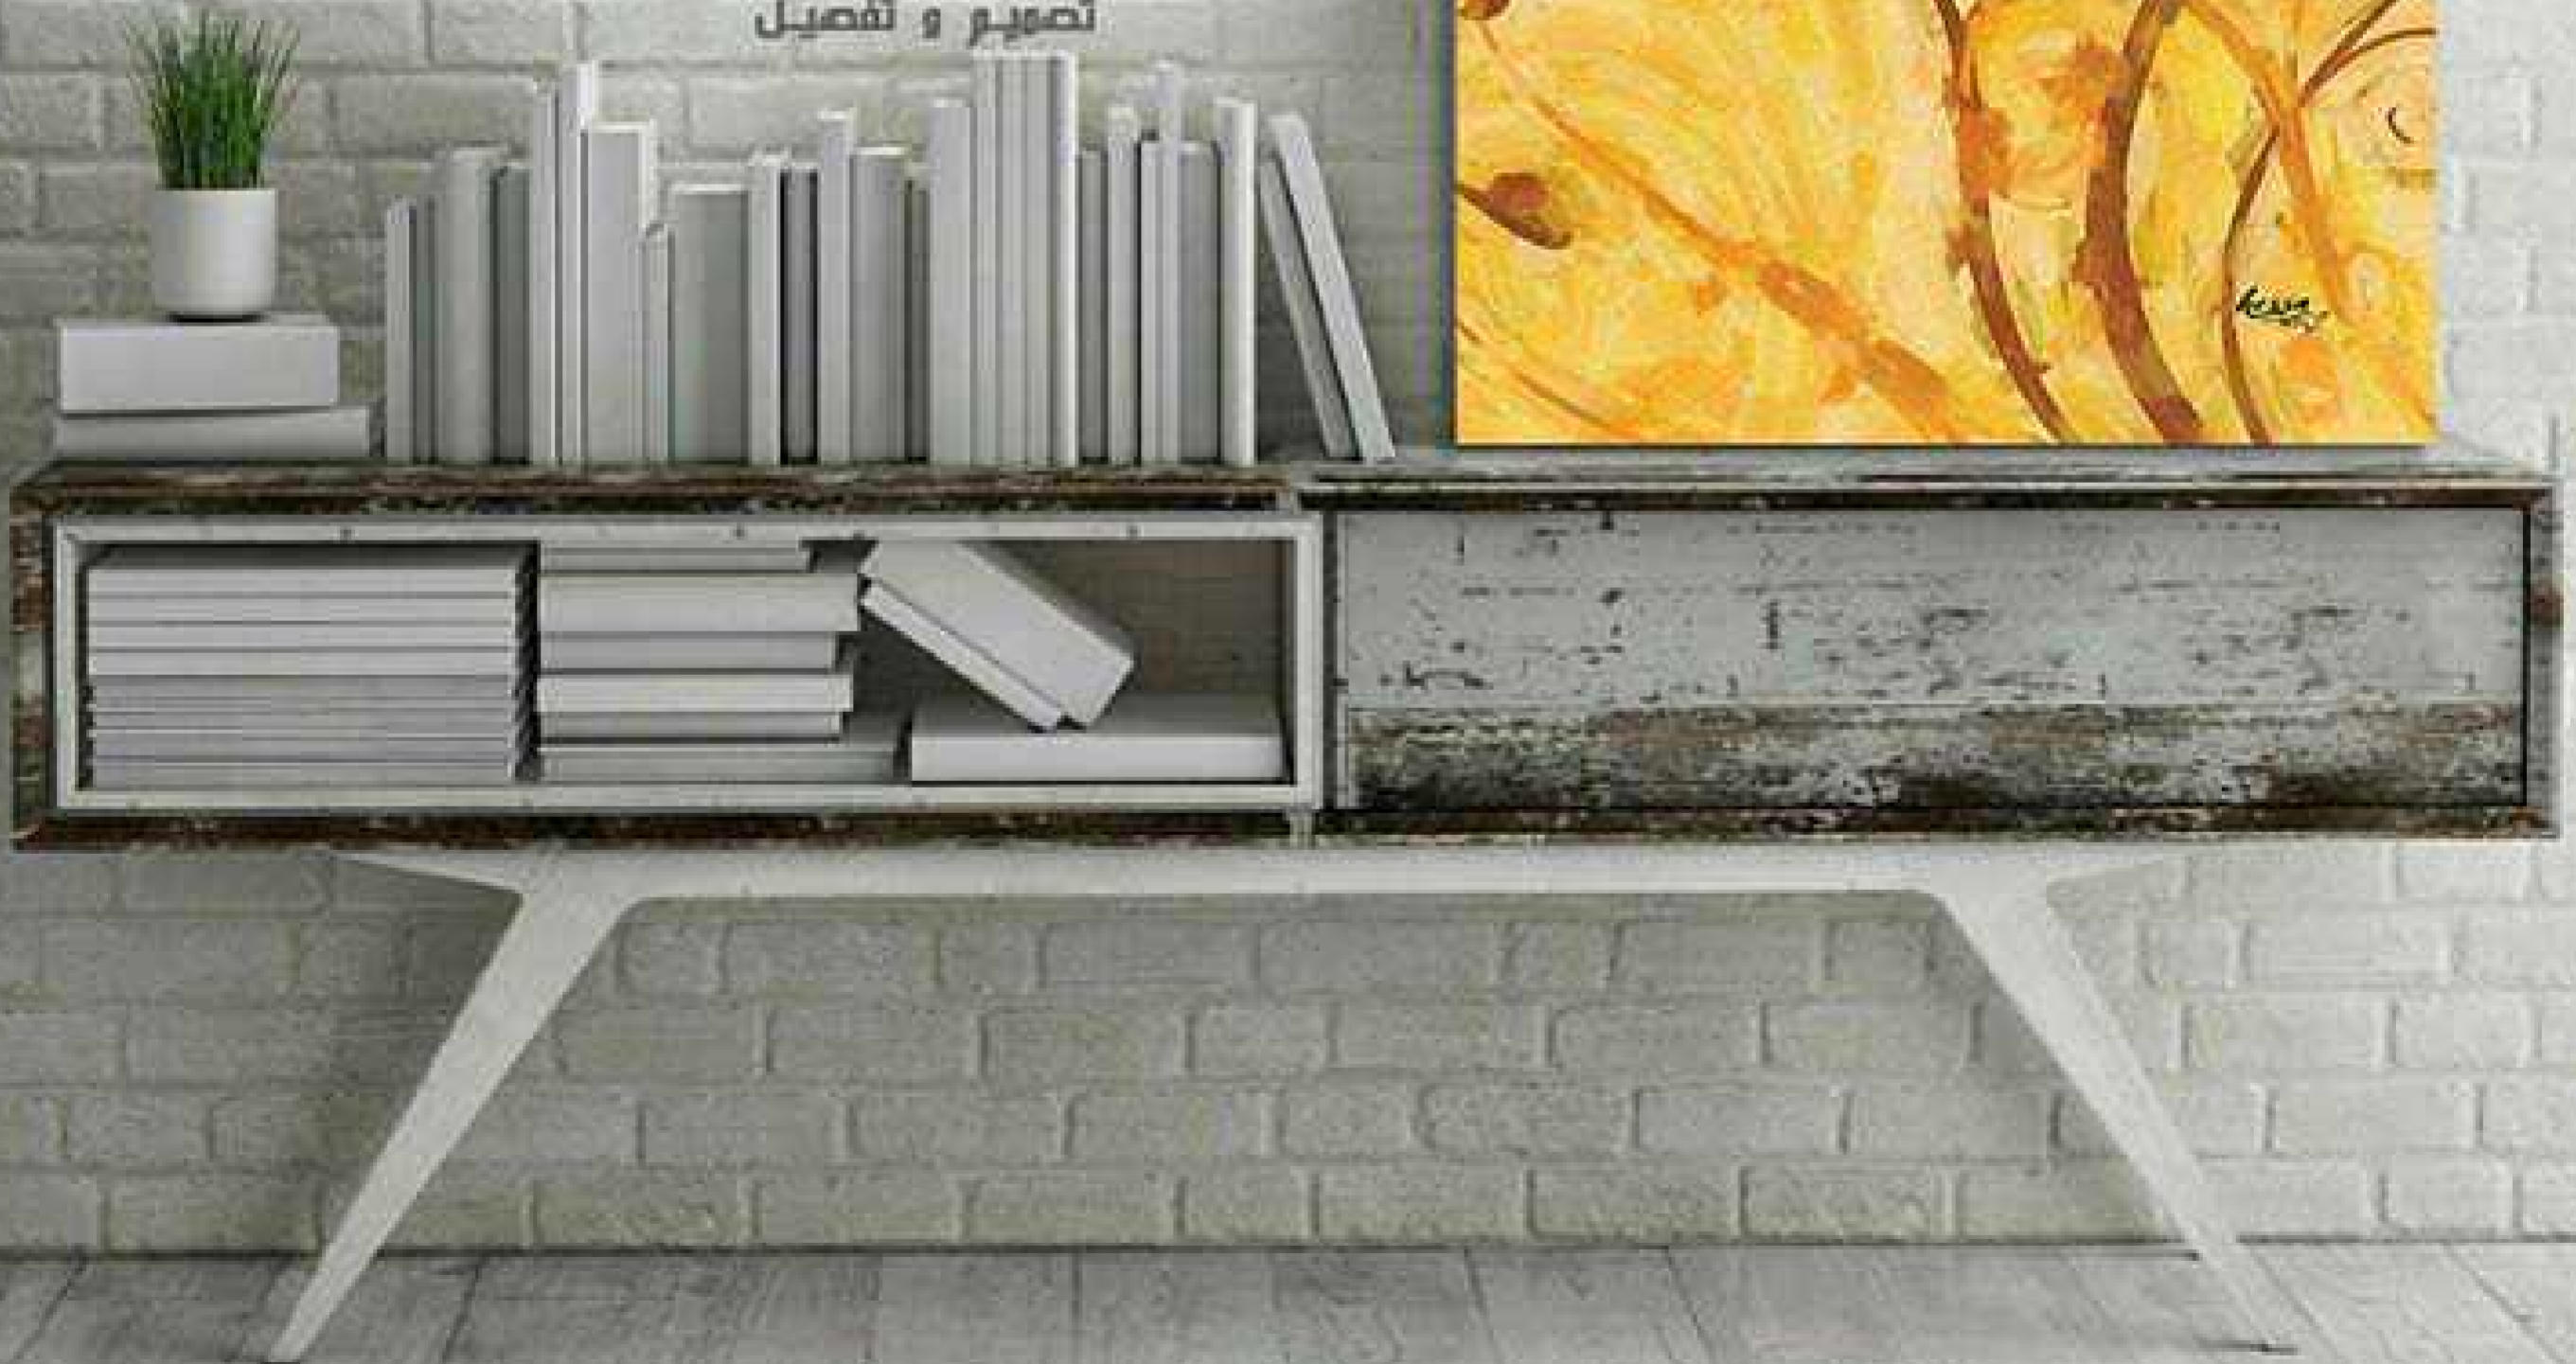

لوحات جدارية و استيكرات

Tel : 00 966 506472568

info@hessa.biz

h e s s a . b i z

تصميم و تنفيذ