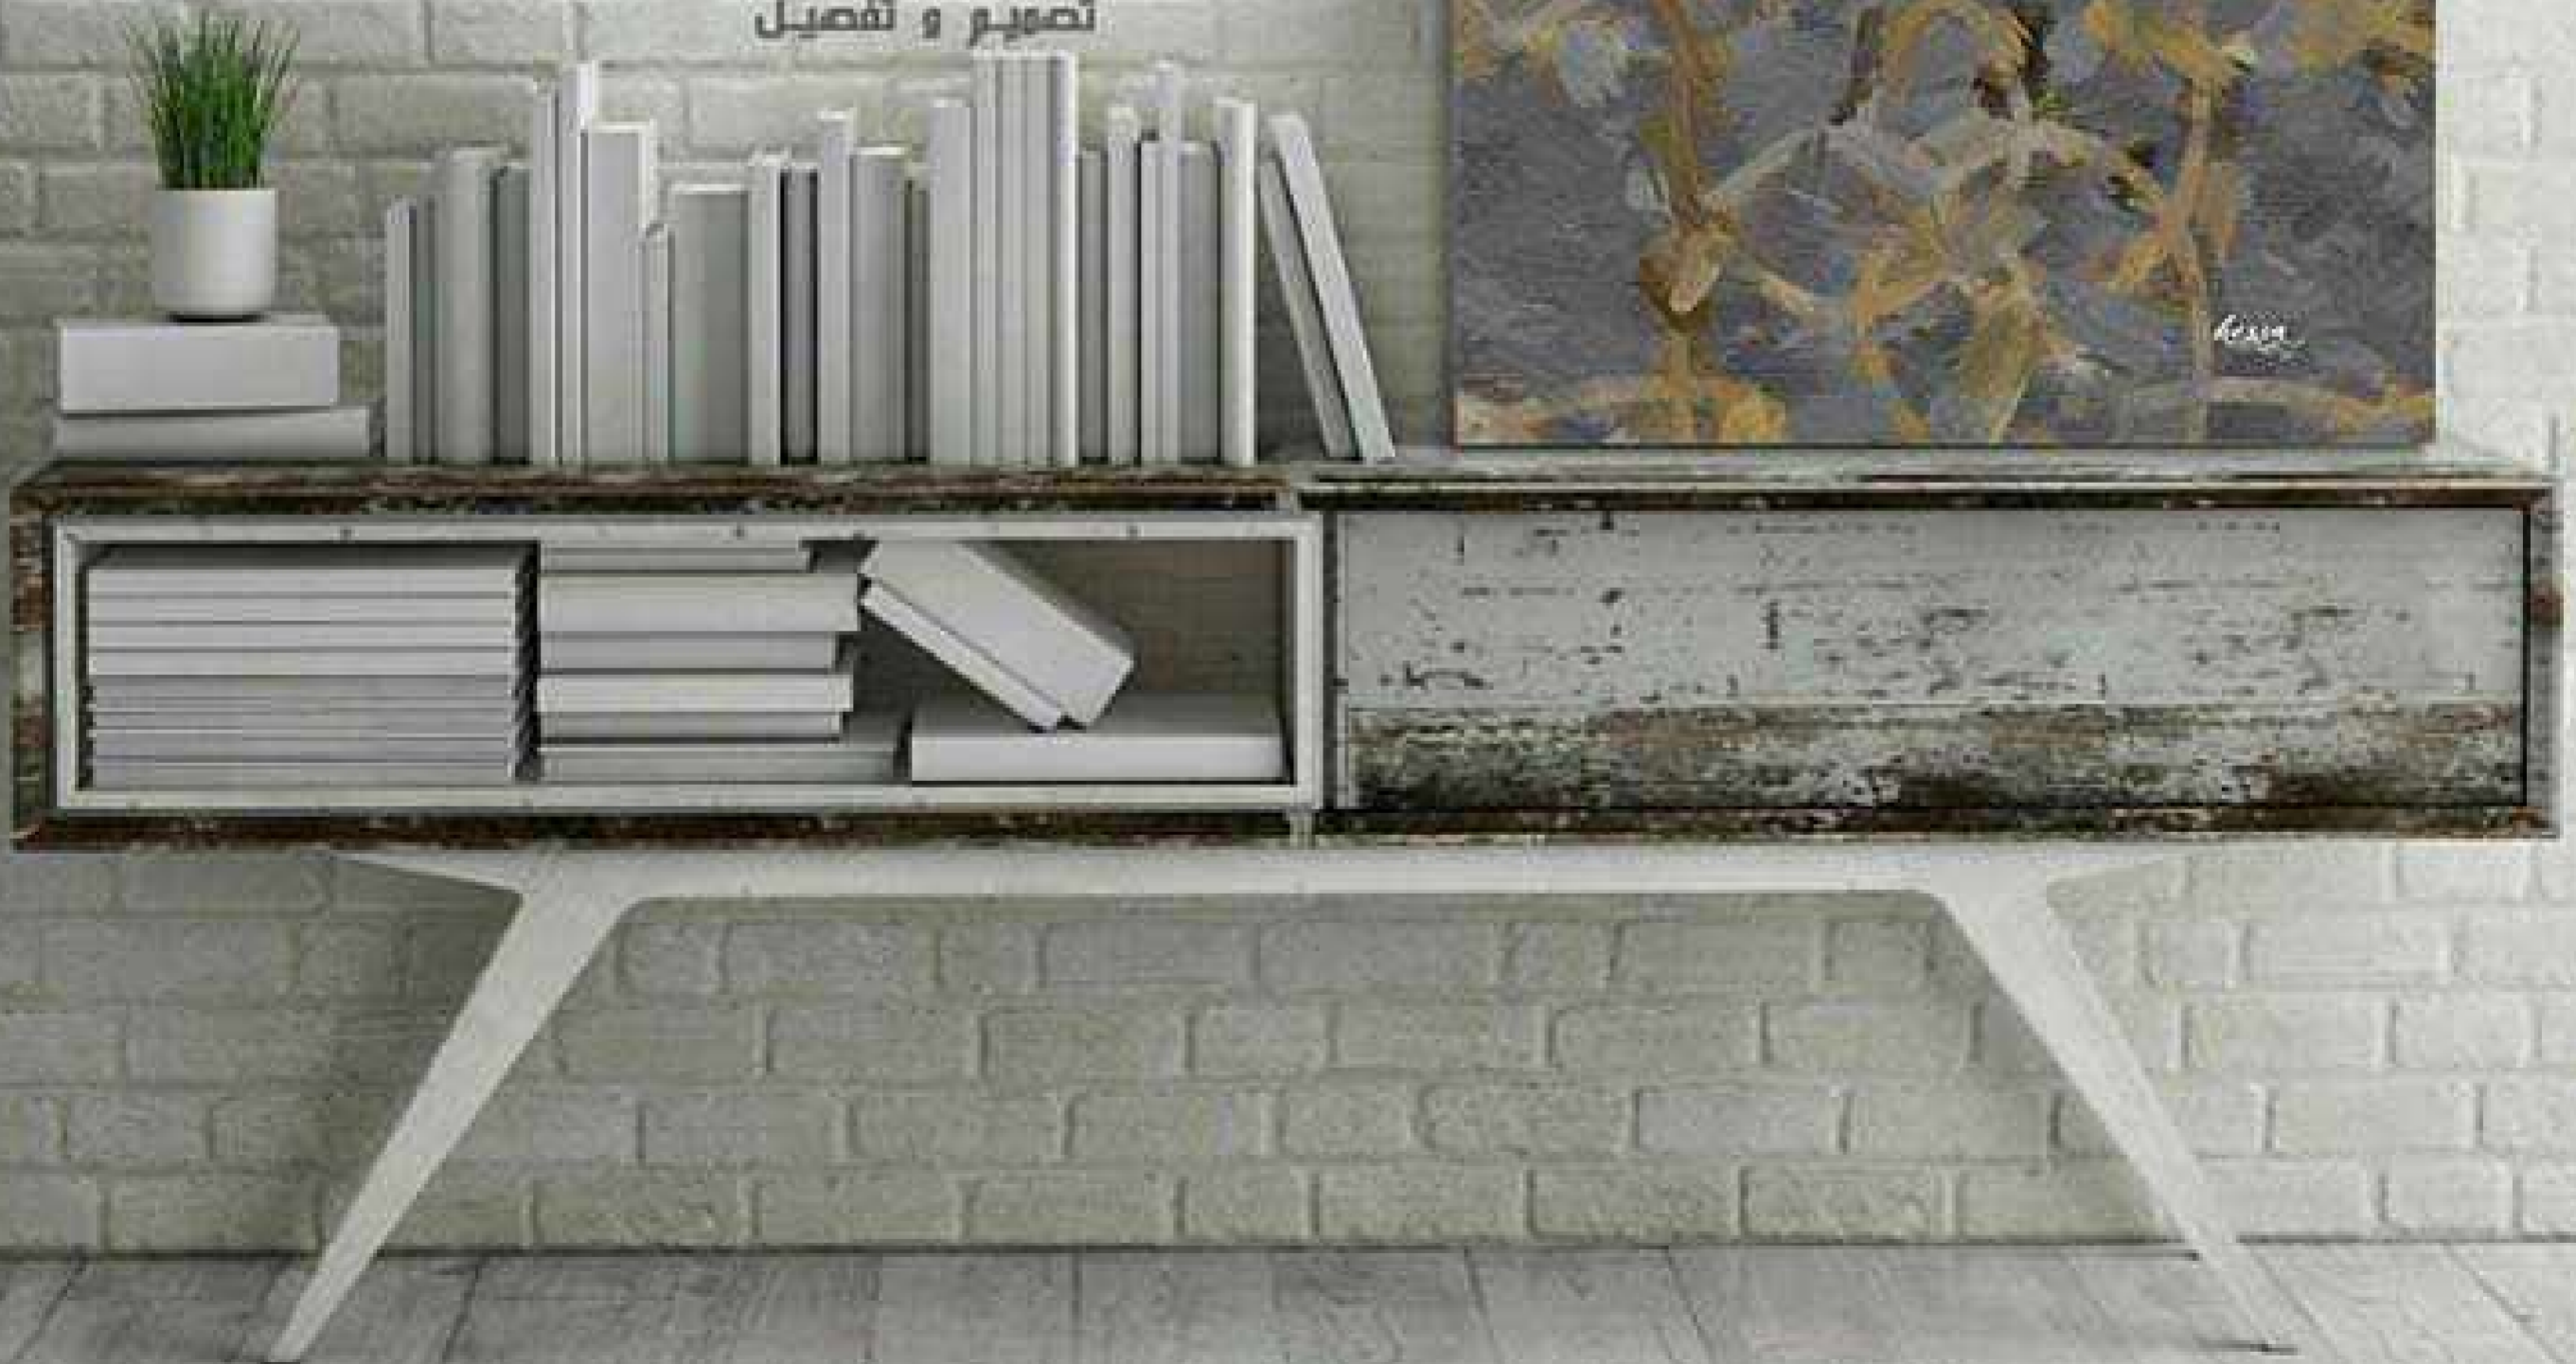

لوحات جدارية و استيكرات

Tel : 00 966 506472568

info@hessa.biz

h e s s a . b i z

تصميم و تنفيذ