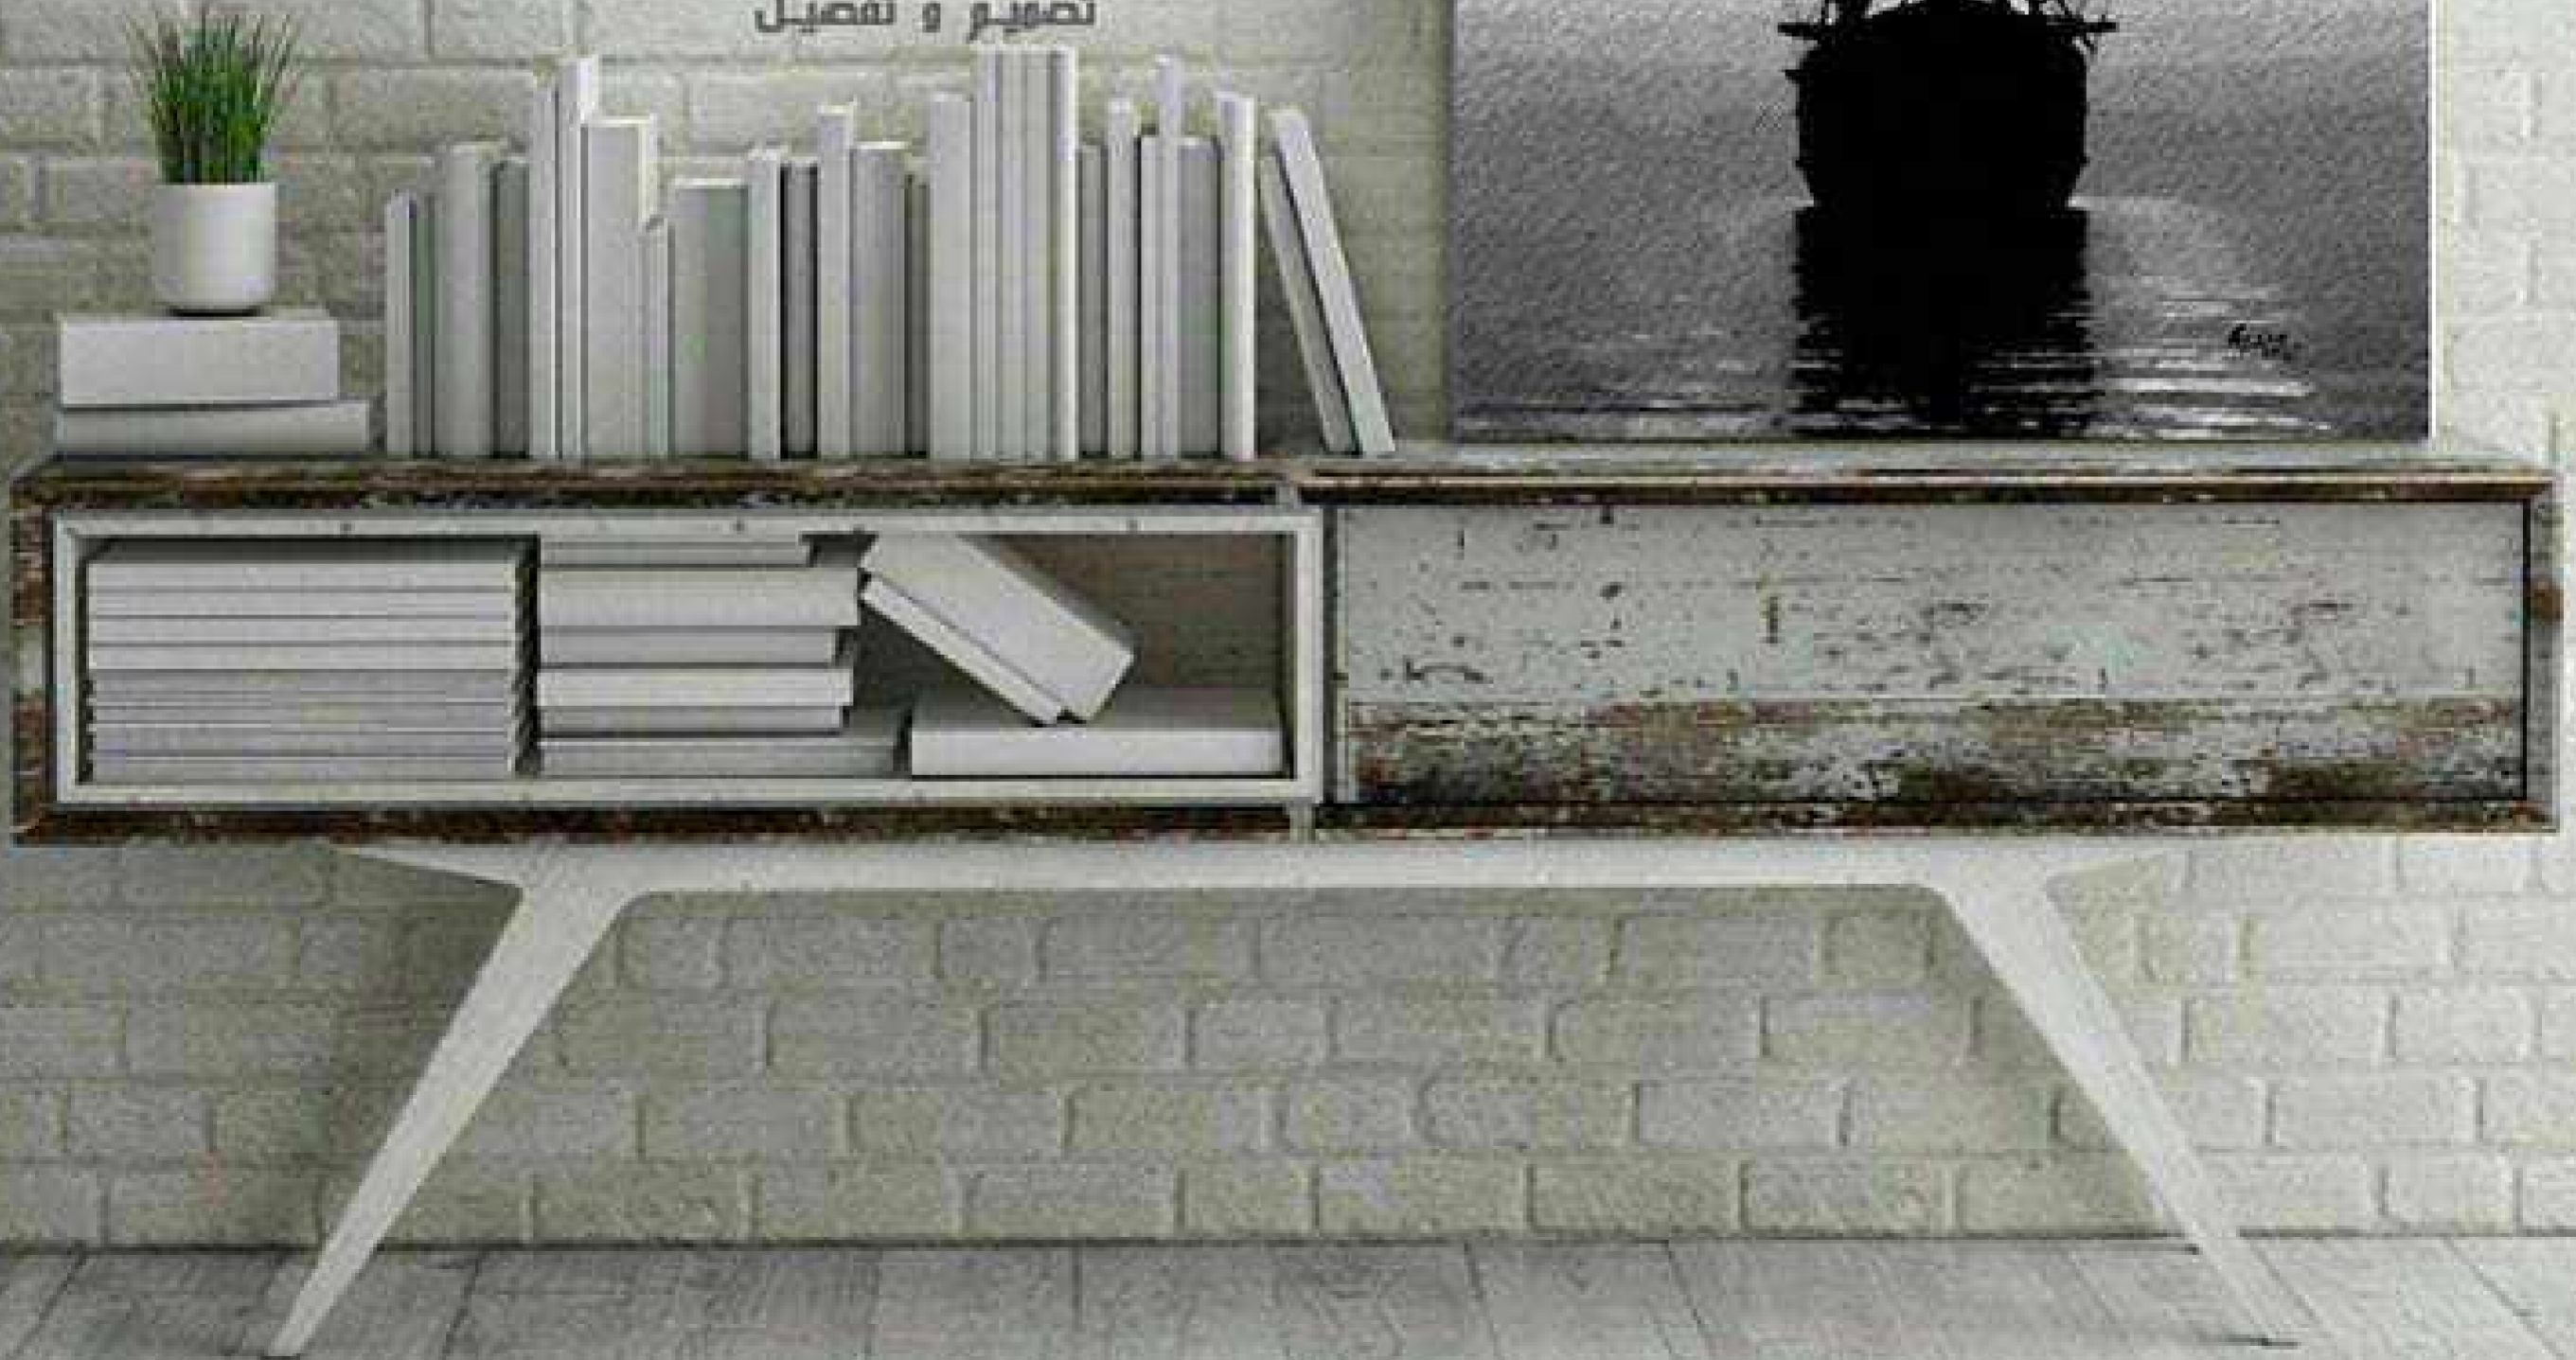

PAINTING TYPE : CANVAS

PAINTING NO : A0001

SIZE 1 : 70 cm x 100 cm

FRAME THICKNESS : 2 cm

PRICE :

لوحات جدارية و استيكرات

Tel : 00 966 506472568

info@hessa.biz

h e s s a . b i z

تصميم و تنفيذ