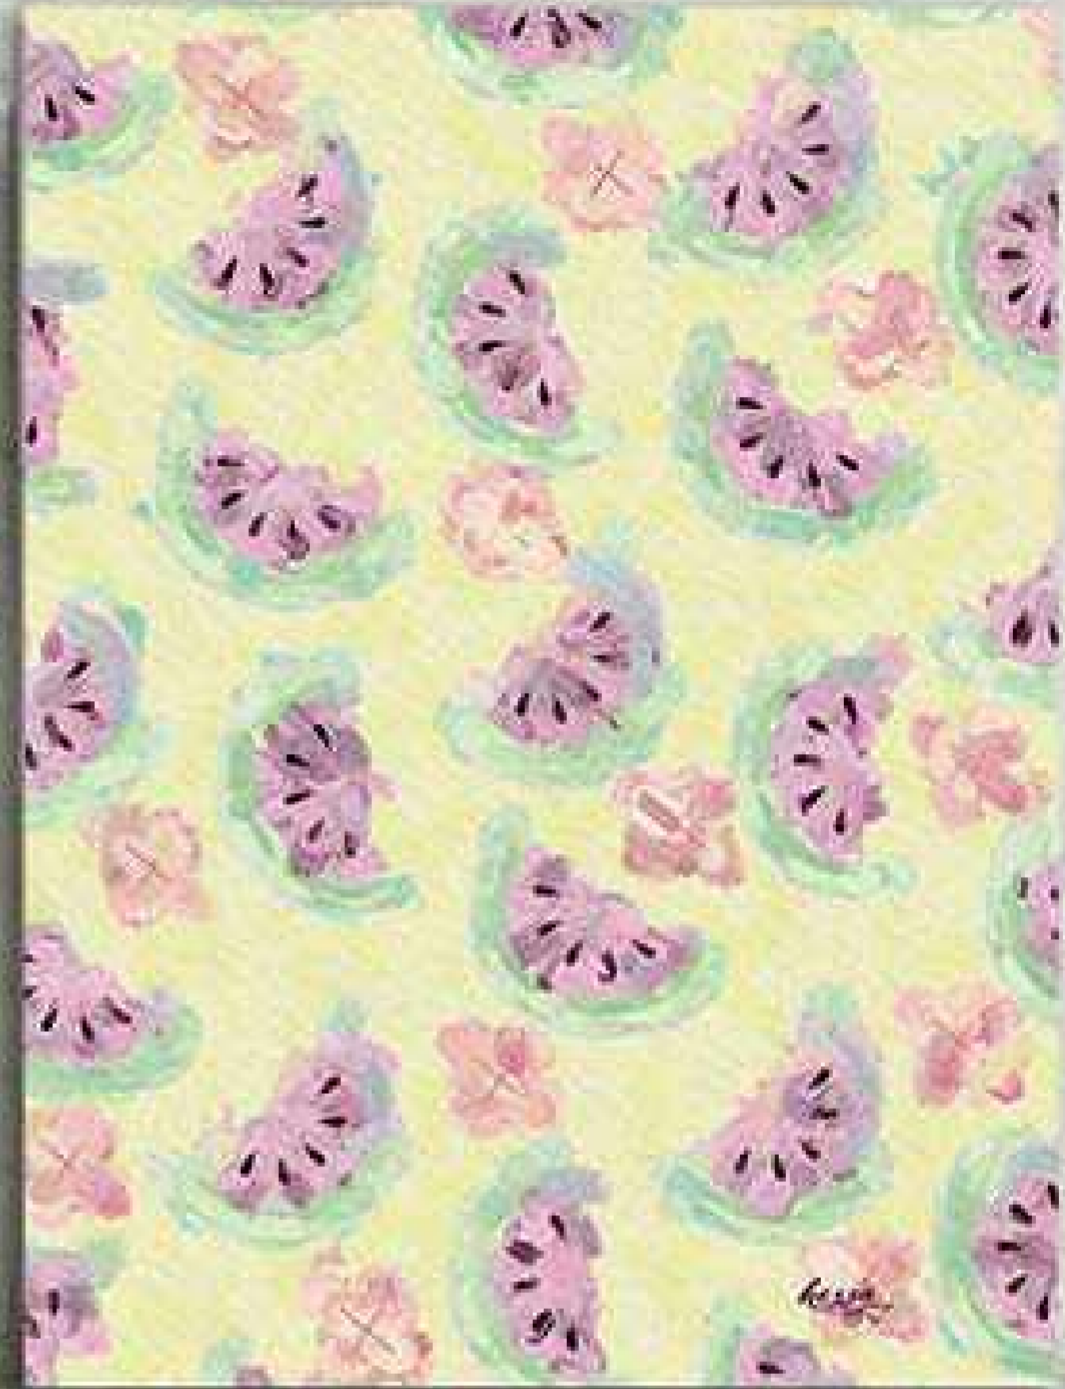

SIZE 1 : 70 cm x 100 cm

FRAME THICKNESS : 2 cm

PRICE :

لوحات جدارية و استيكرات

Tel : 00 966 506472568

info@hessa.biz

h e s s a . b i z

تصميم و تنفيذ