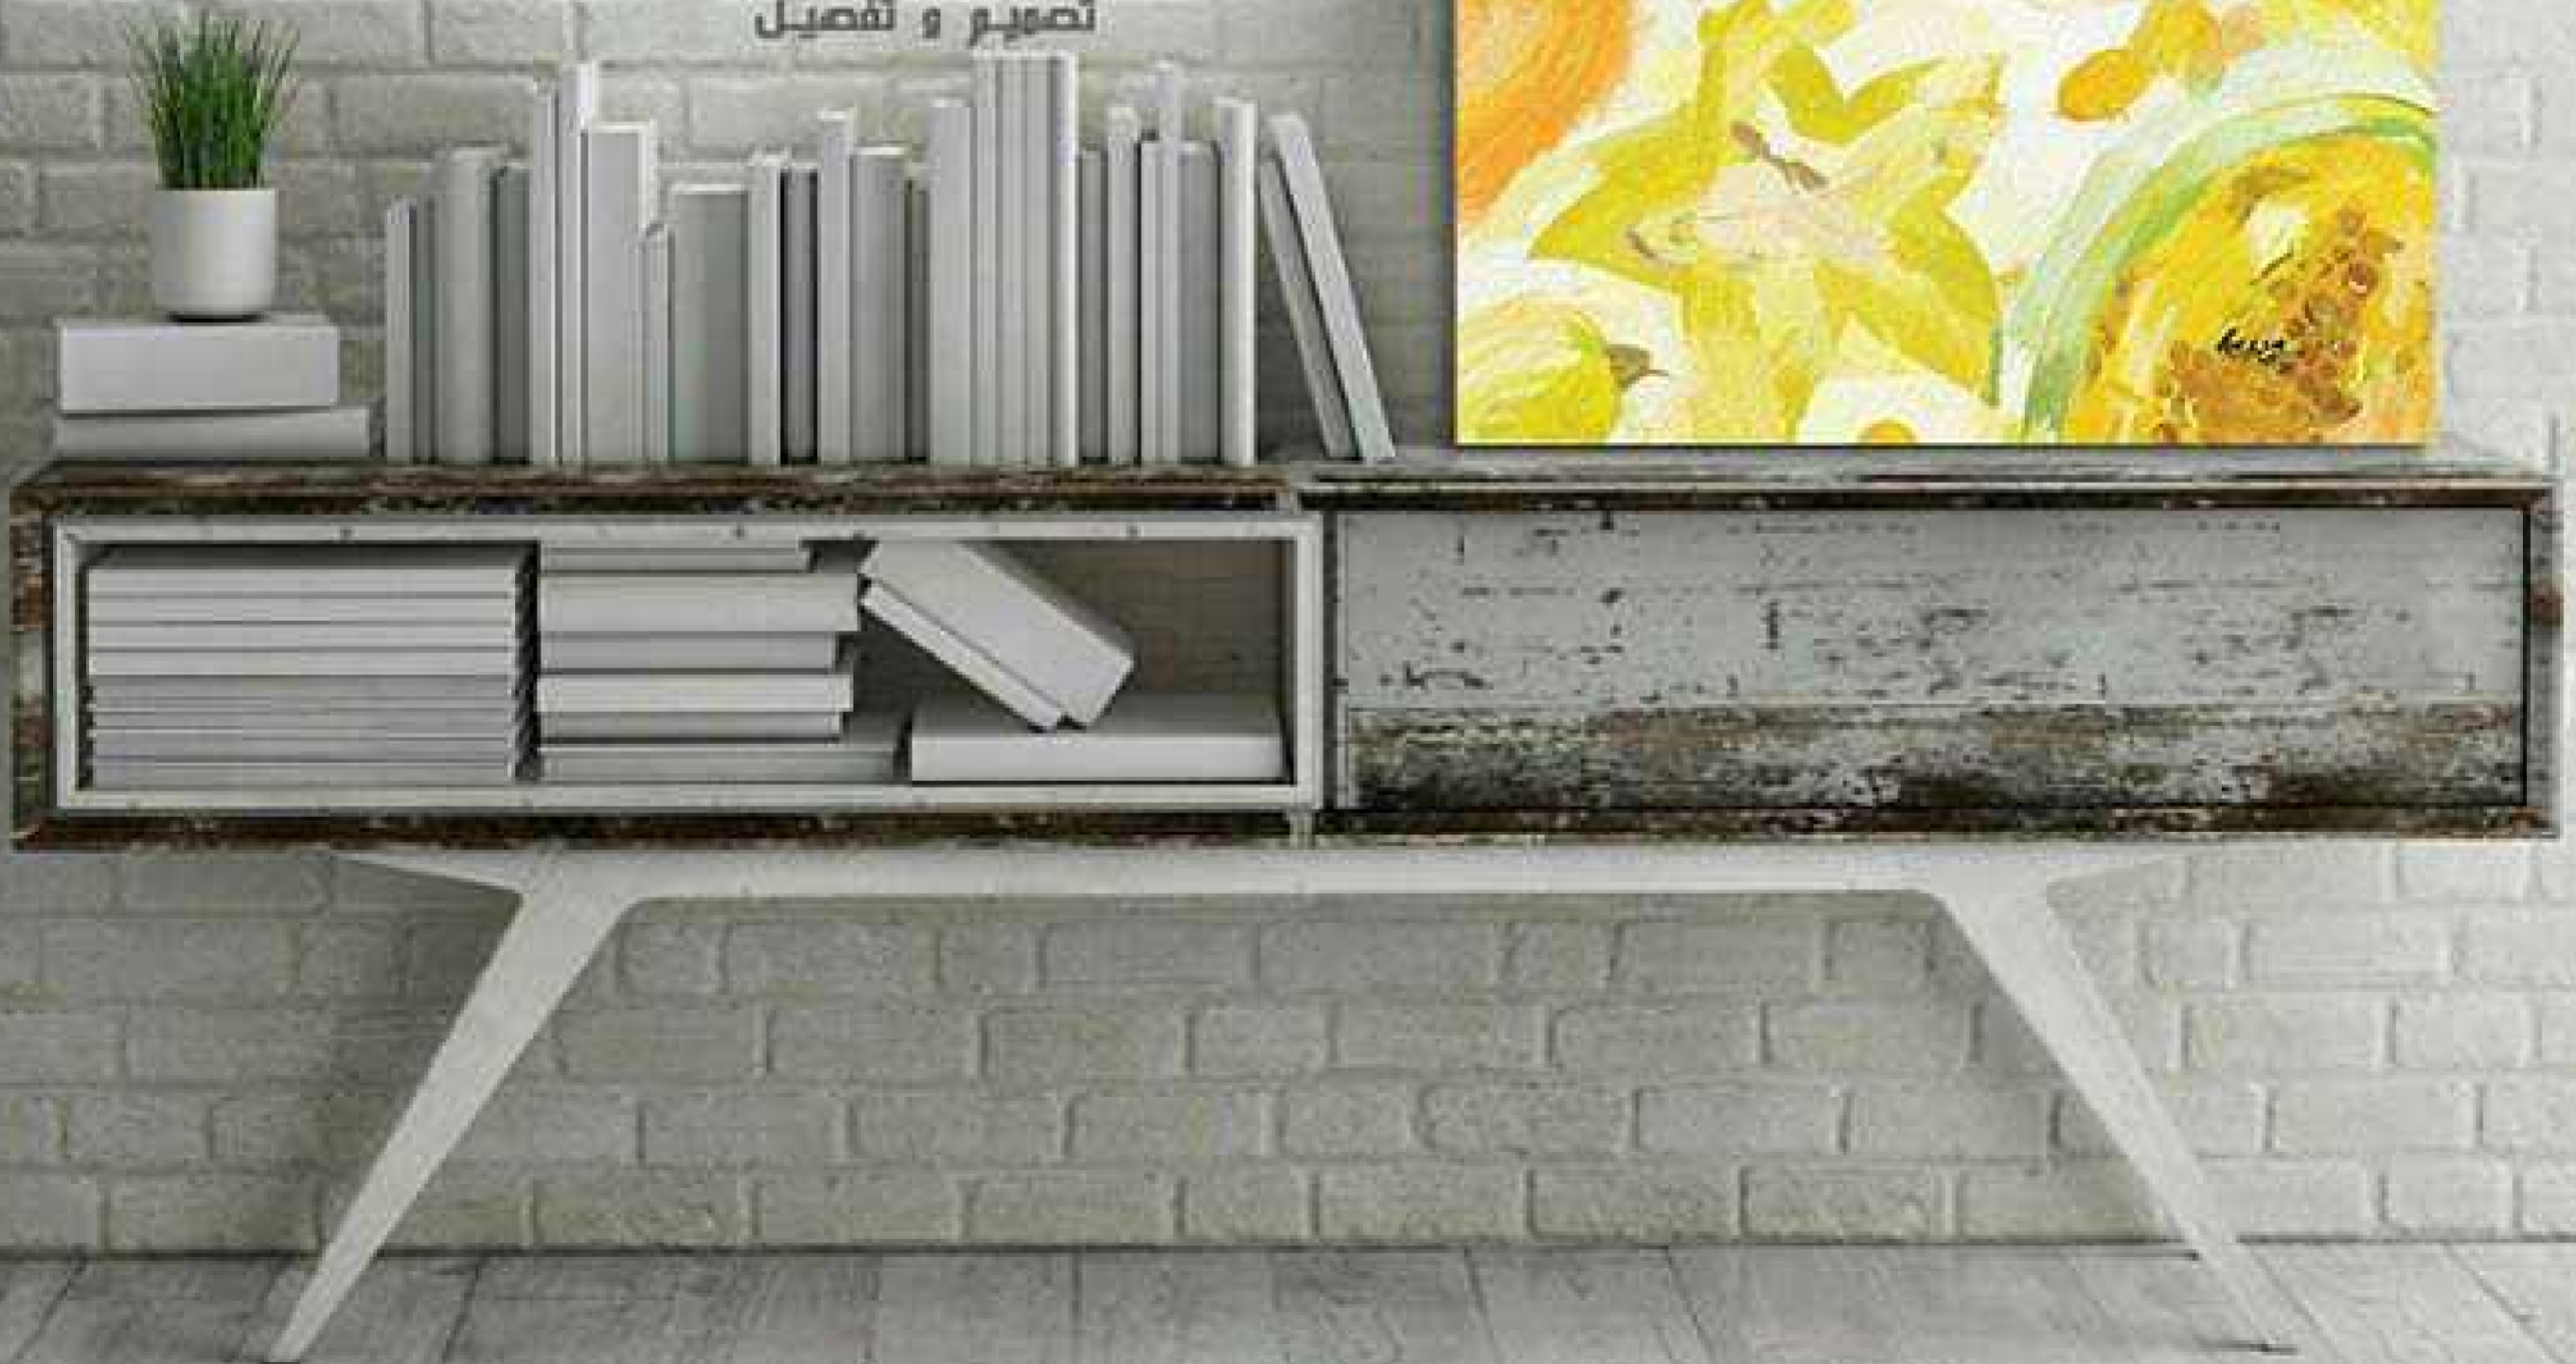

SIZE 1 : 70 cm x 100 cm

FRAME THICKNESS : 2 cm

PRICE :

لوحات جدارية و استيكرات

Tel : 00 966 506472568

info@hessa.biz

h e s s a . b i z

تصميم و تنفيذ