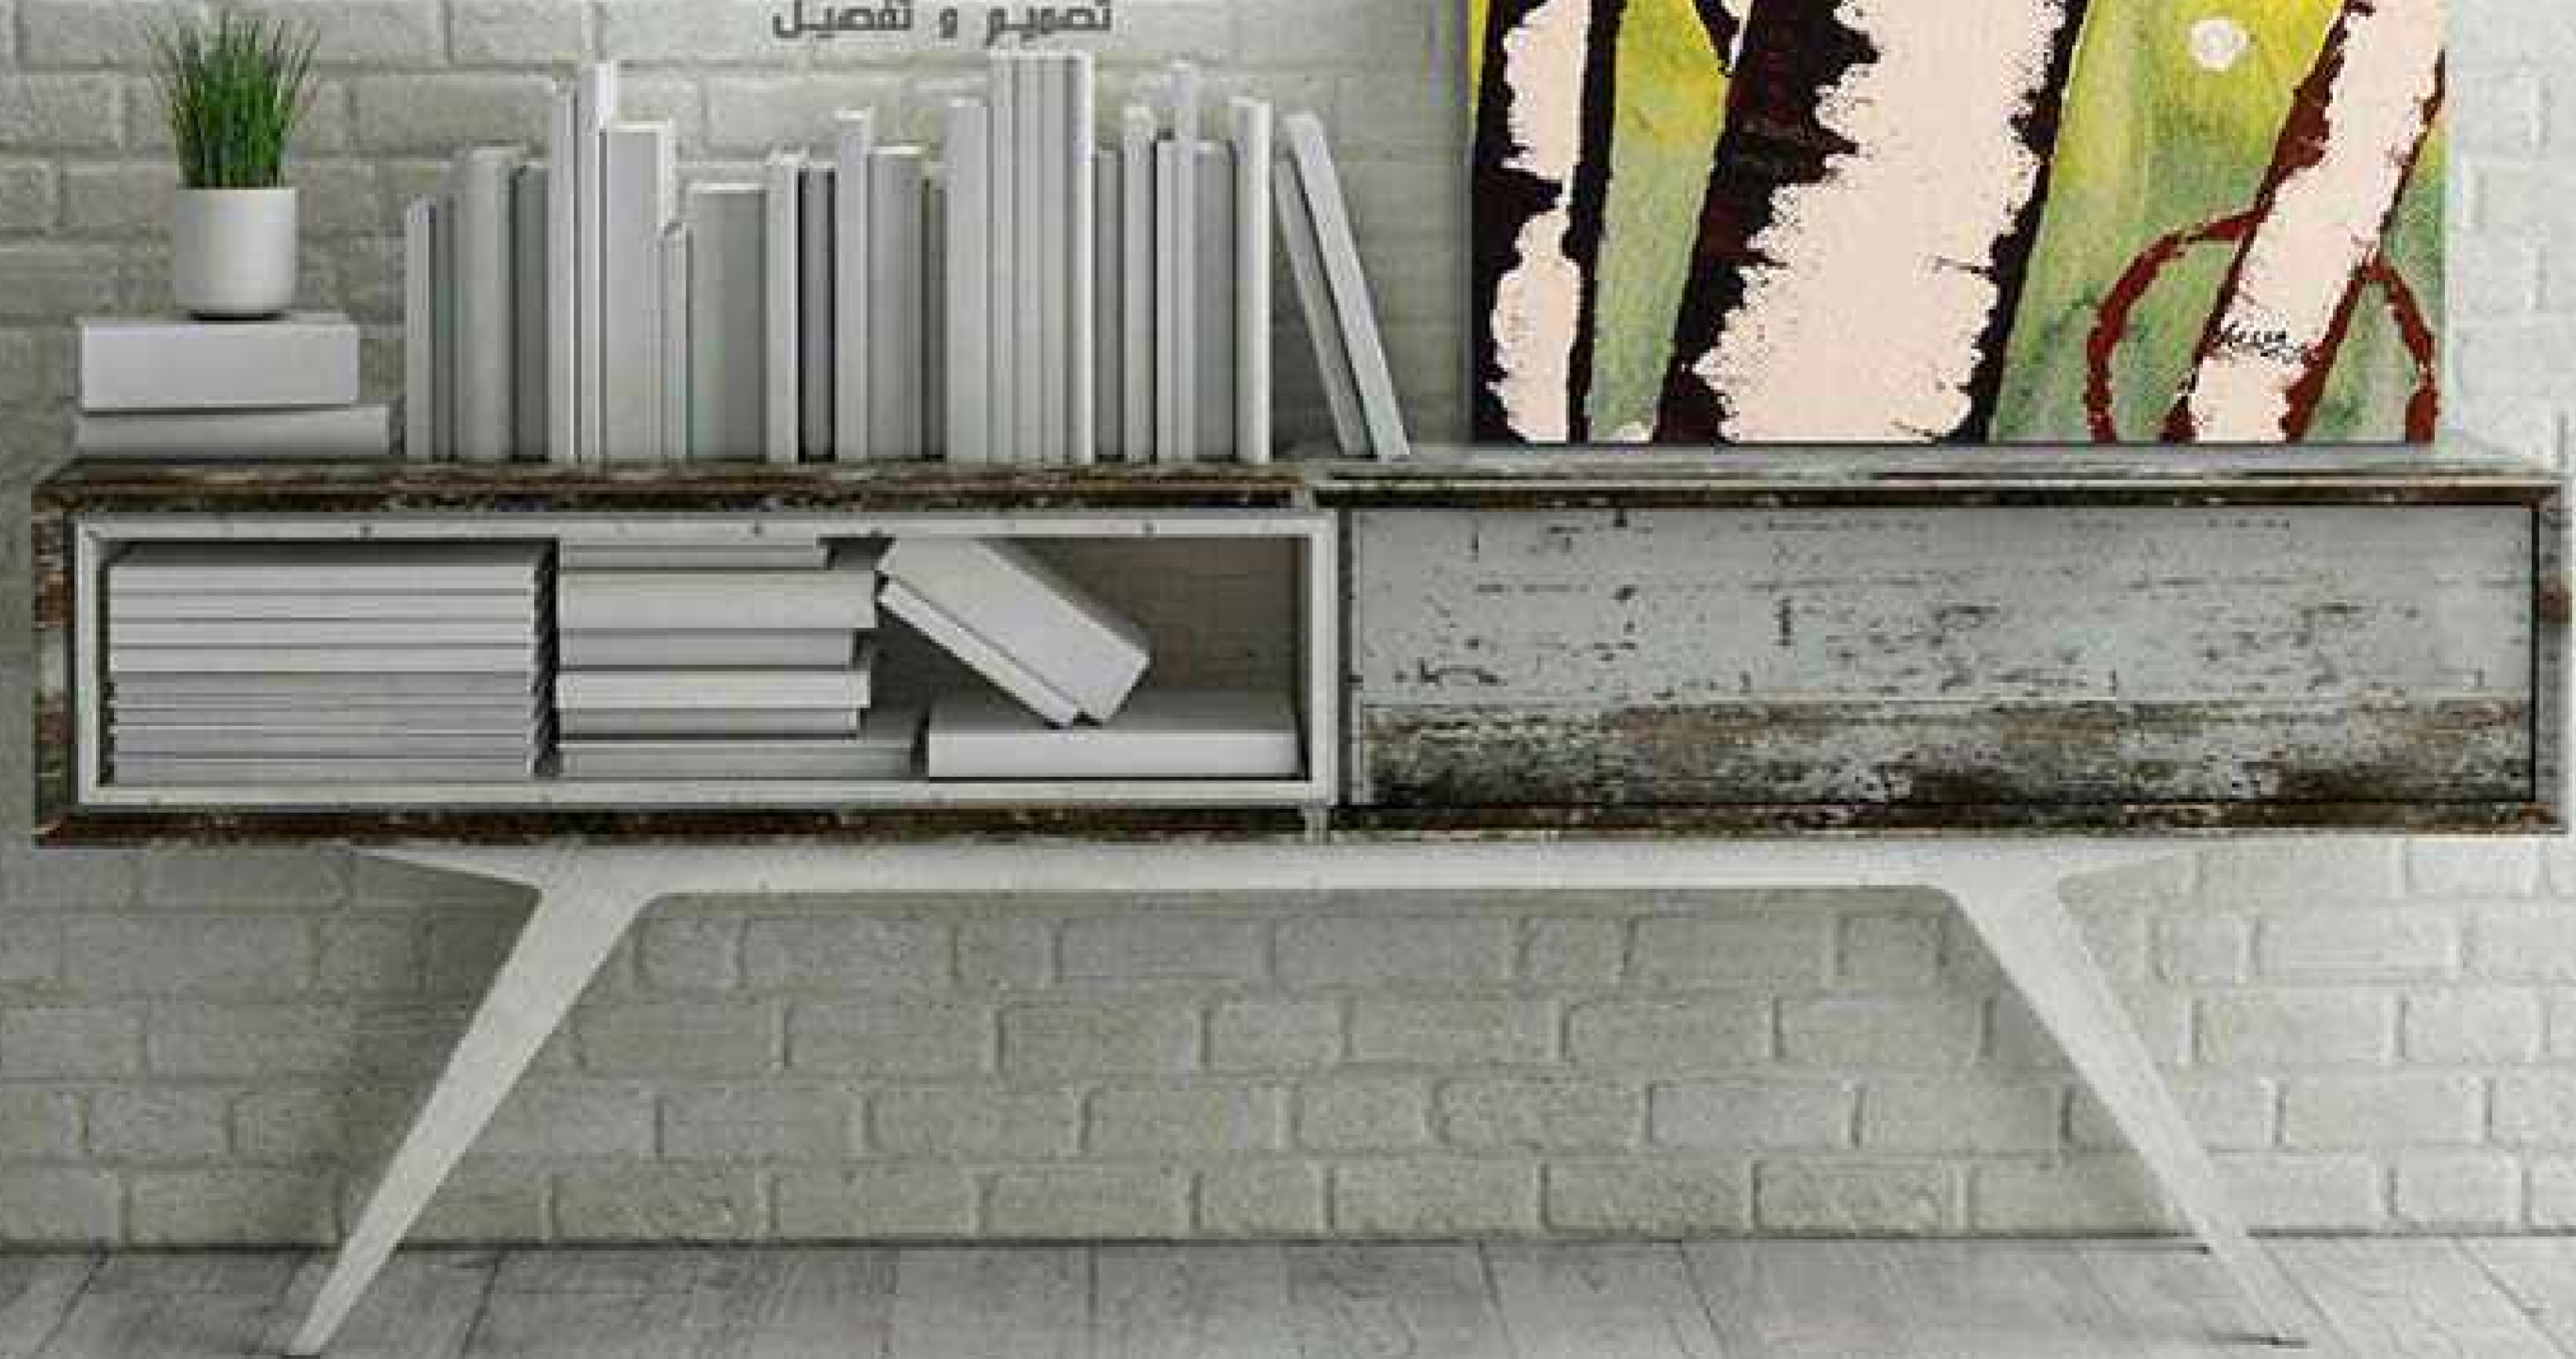

FRAME THICKNESS : 2 cm

PRICE :

لوحات جدارية و استيكرات

Tel : 00 966 506472568

info@hessa.biz

h e s s a . b i z

تصميم و تنفيذ

PAINTING TYPE : CANVAS