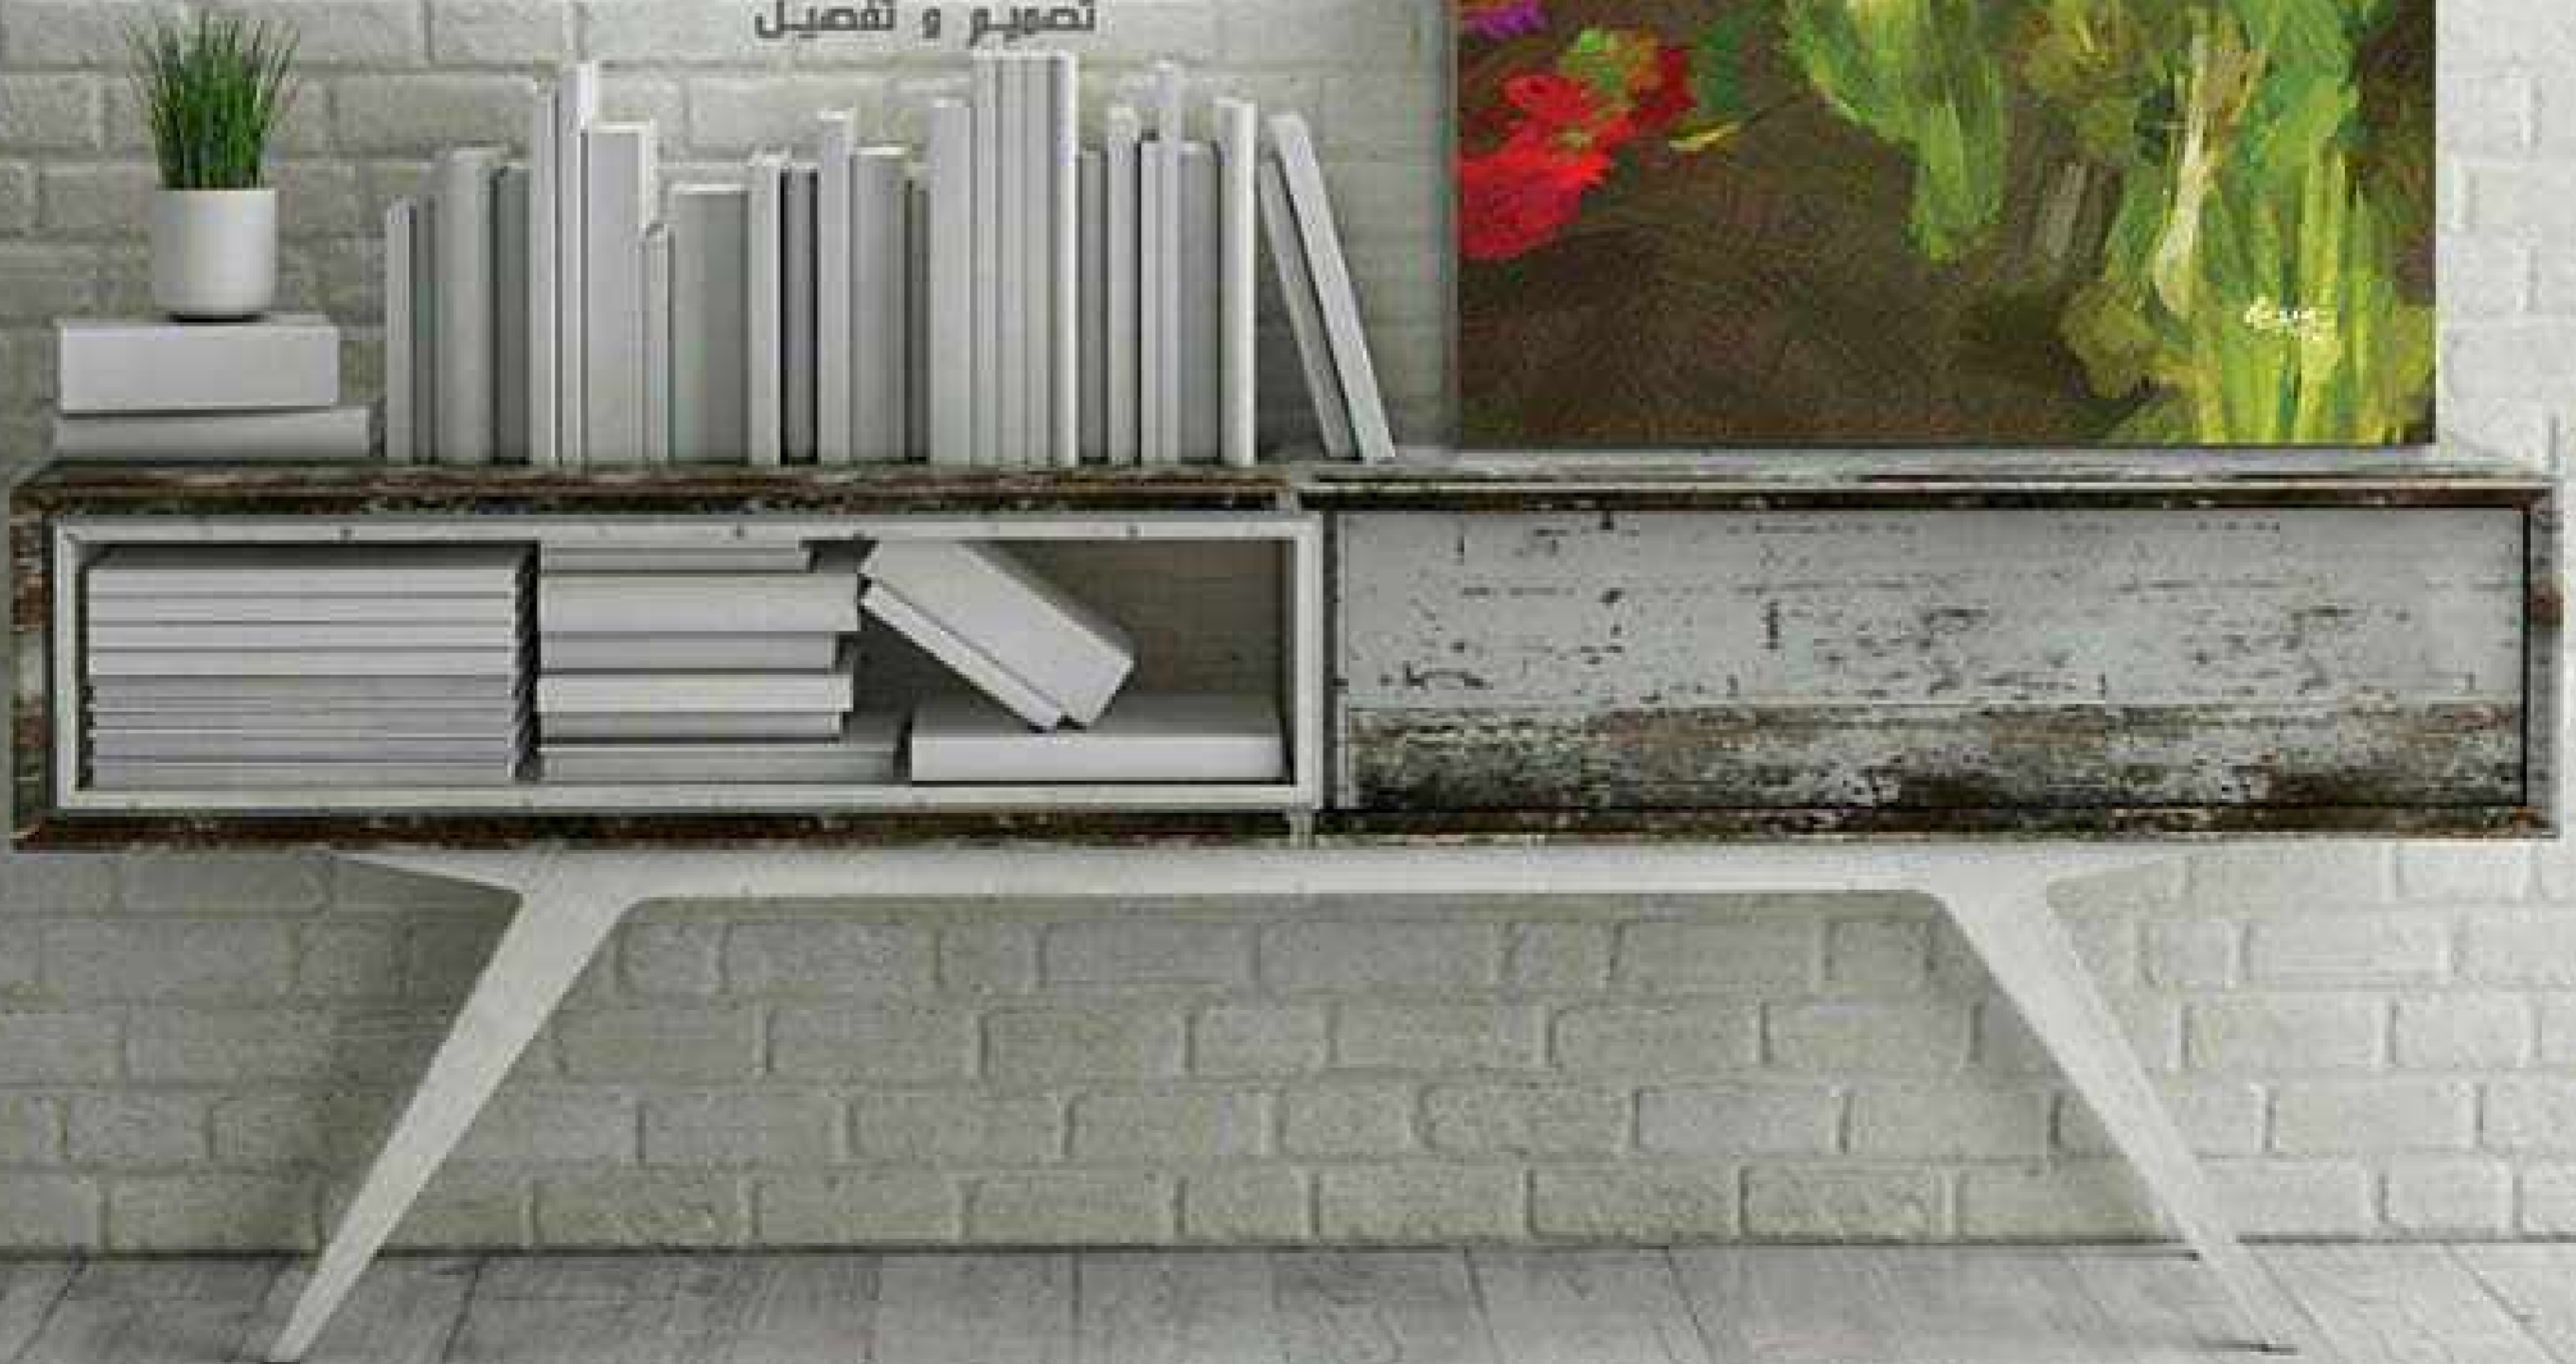

لوحات جدارية و استيكرات

Tel : 00 966 506472568

info@hessa.biz

h e s s a . b i z

تصميم و تنفيذ