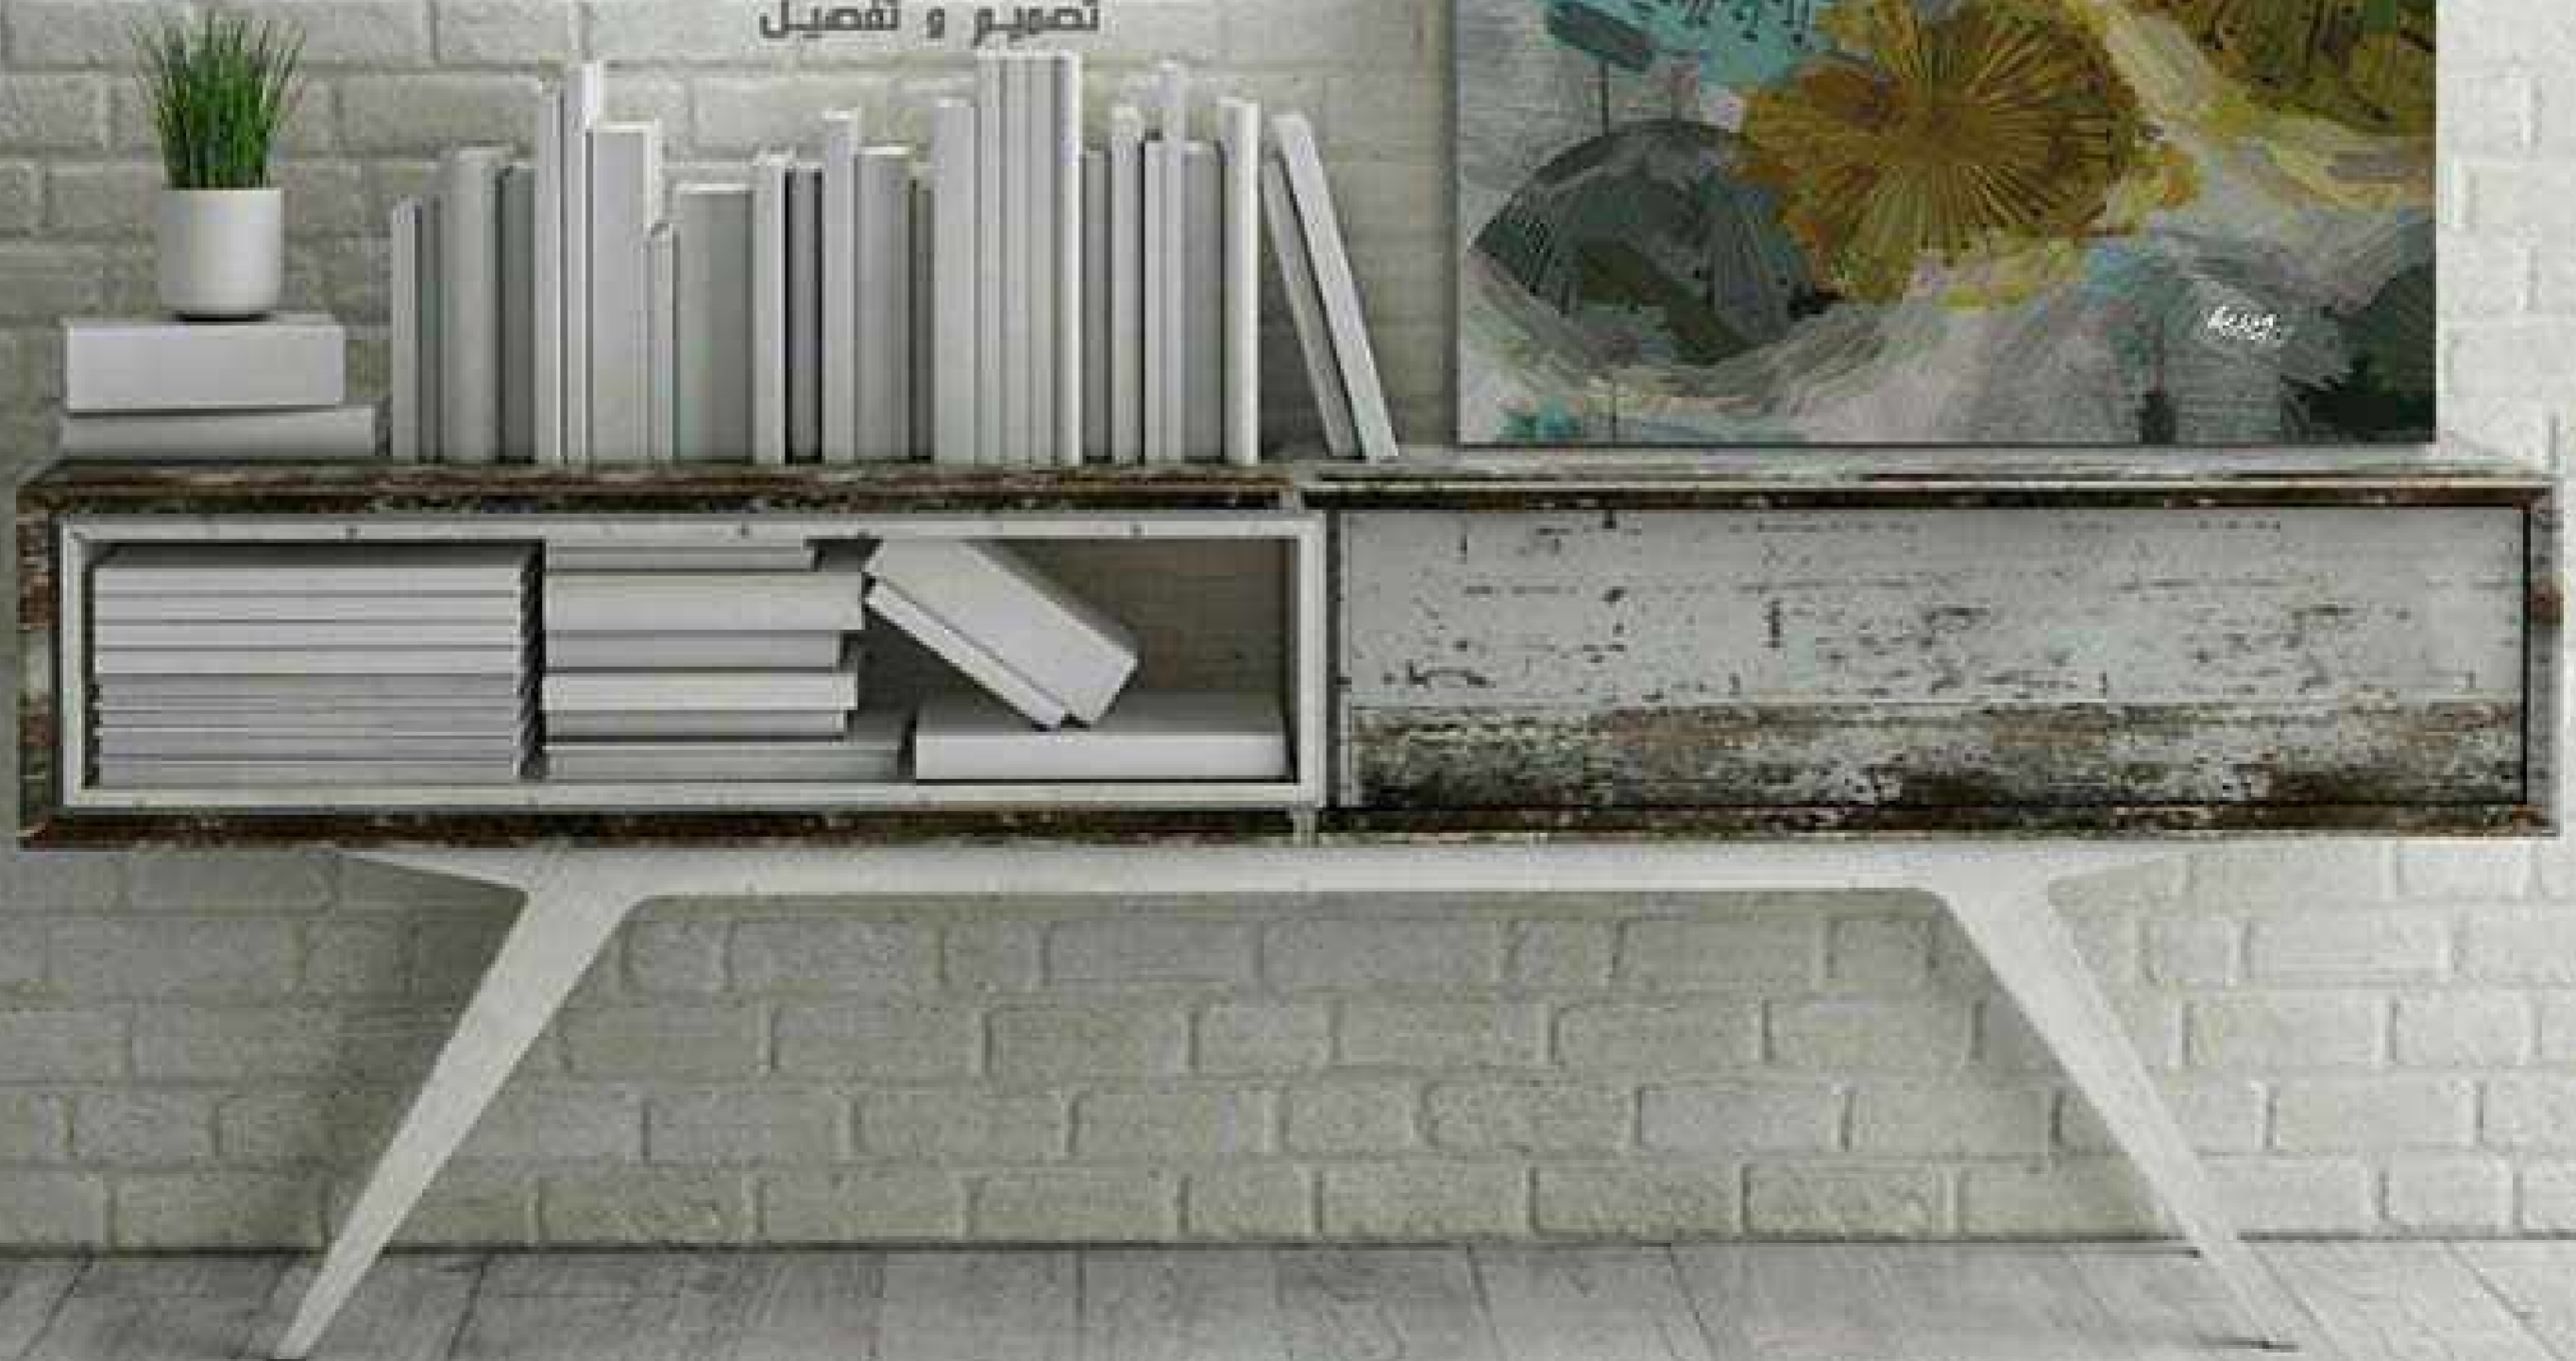

SIZE 1 : 70 cm x 100 cm

FRAME THICKNESS : 2 cm

PRICE :

لوحات جدارية و استيكرات

Tel : 00 966 506472568

info@hessa.biz

h e s s a . b i z

تصميم و تنفيذ