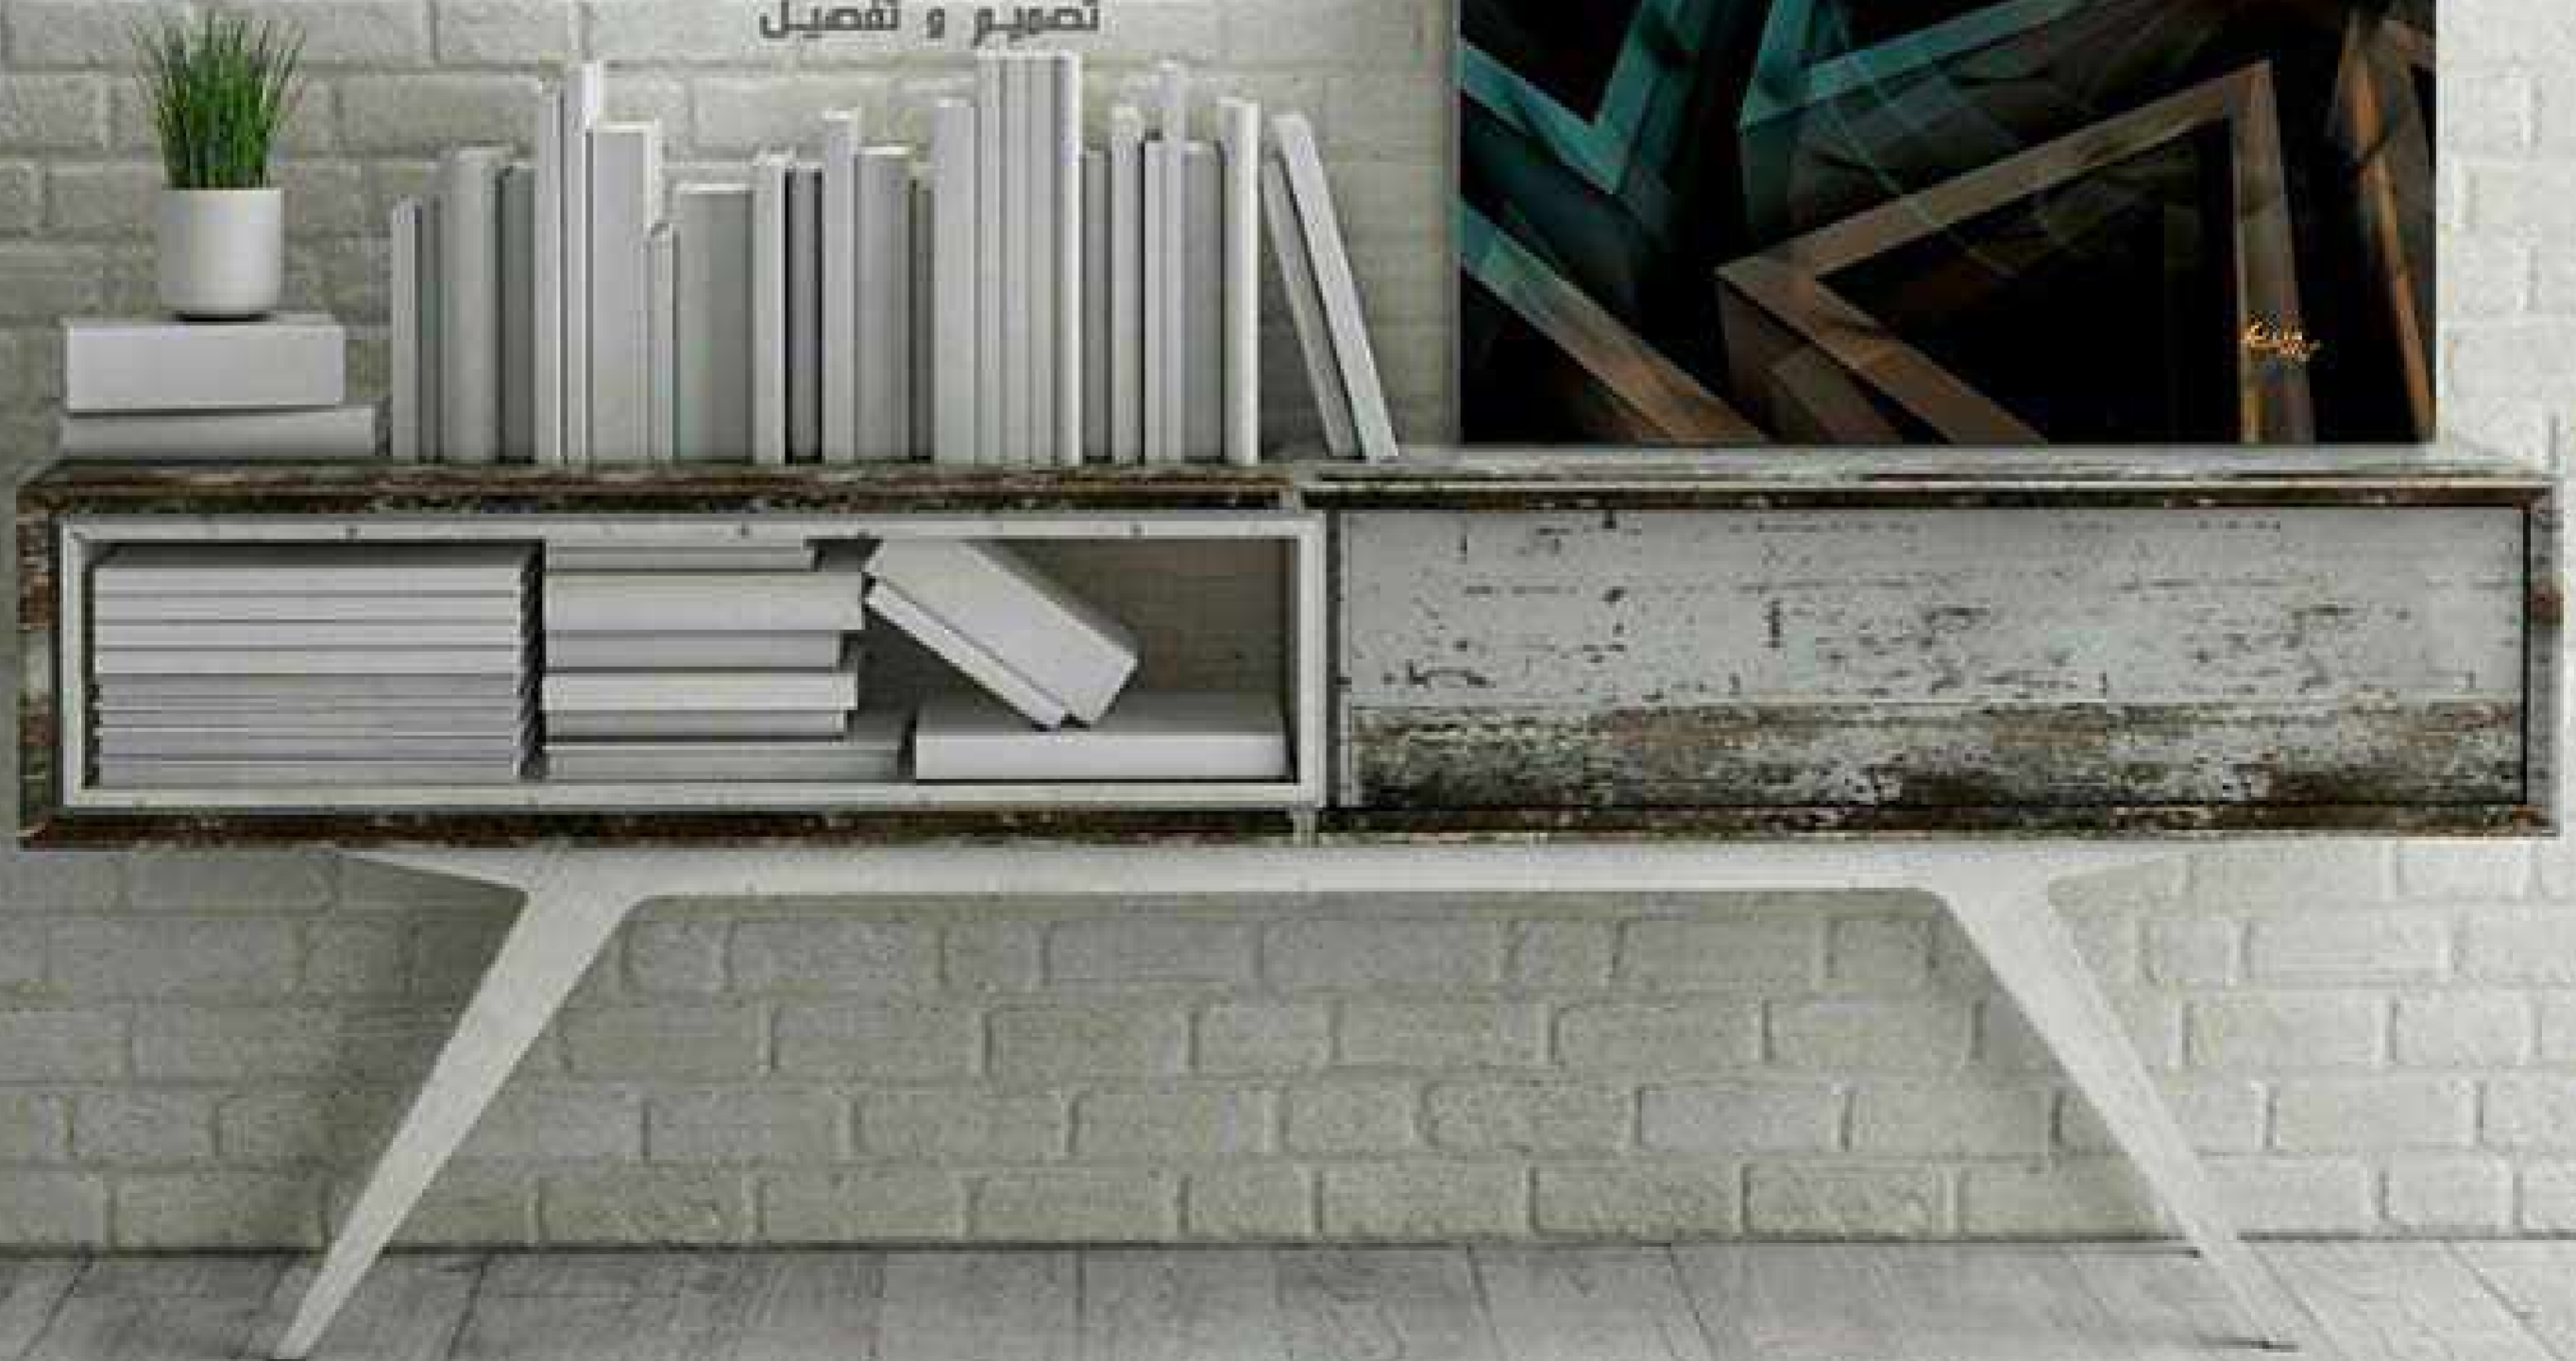

PAINTING TYPE : CANVAS

PAINTING NO : A0023

SIZE 1 : 70 cm x 100 cm

FRAME THICKNESS : 2 cm

PRICE :

لوحات جدارية و استيكرات

Tel : 00 966 506472568

info@hessa.biz

h e s s a . b i z

تصميم و تنفيذ