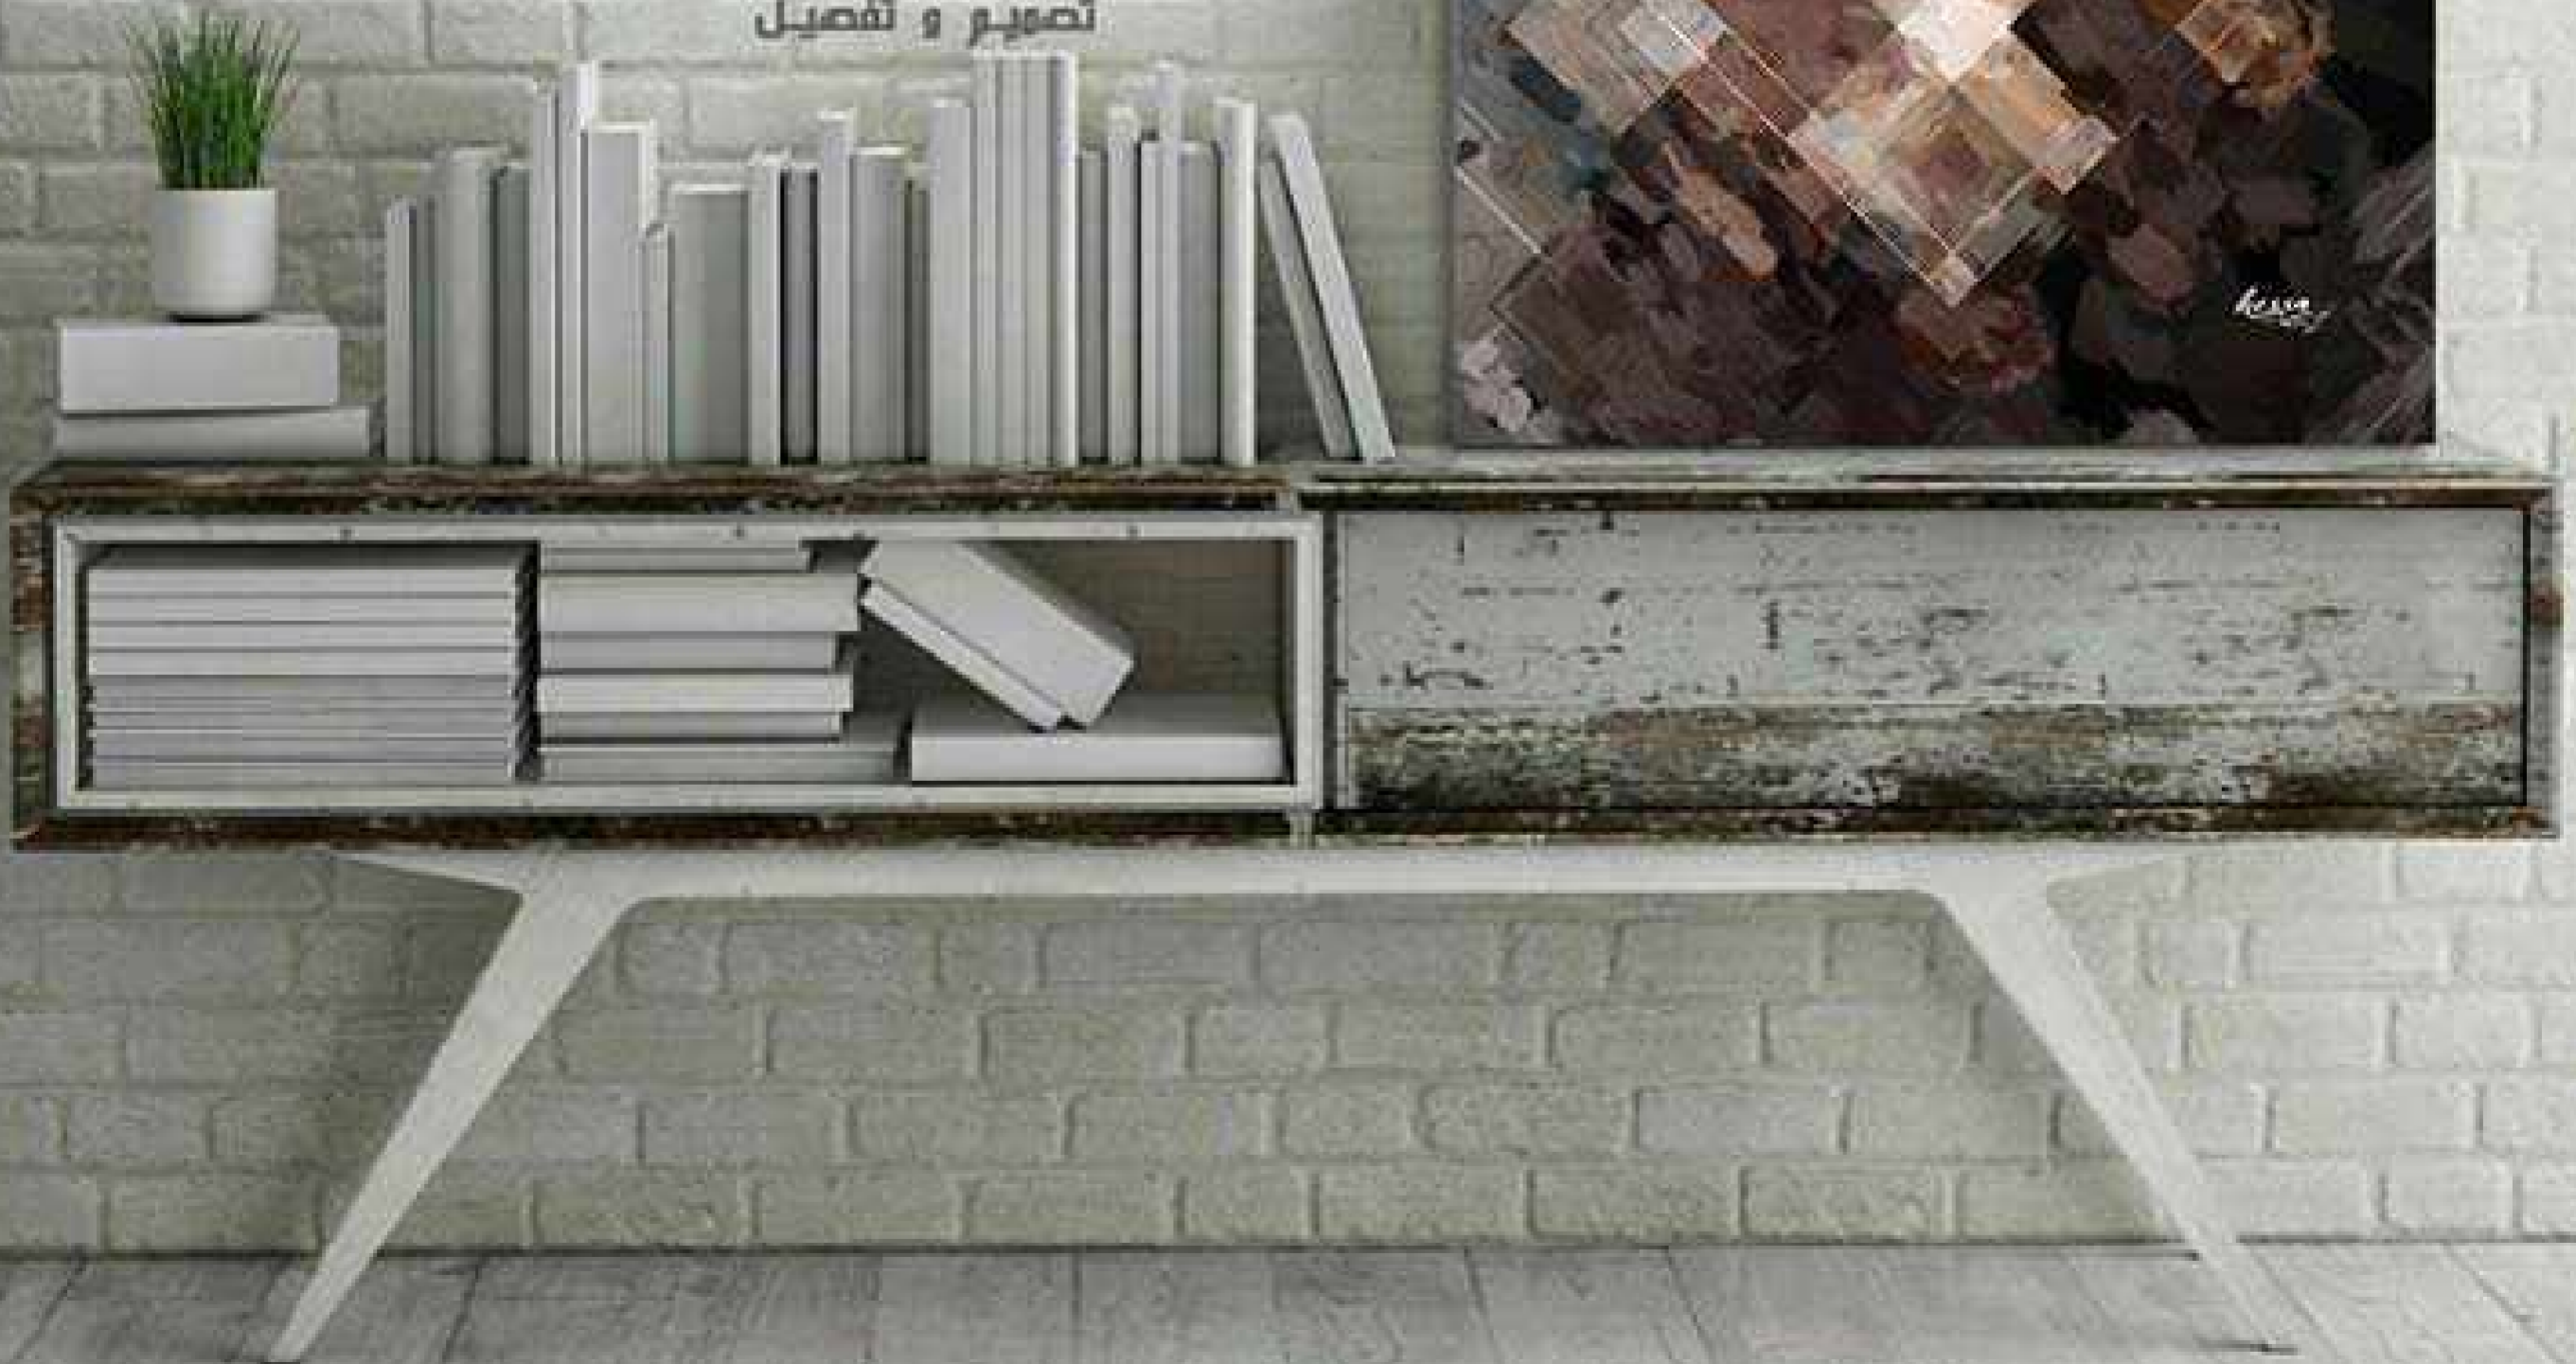

PAINTING TYPE : CANVAS

PAINTING NO : A00669

SIZE 1 : 70 cm x 100 cm

FRAME THICKNESS : 2 cm

PRICE :

لوحات جدارية و استيكرات

Tel : 00 966 506472568

info@hessa.biz

h e s s a . b i z

تصميم و تنفيذ