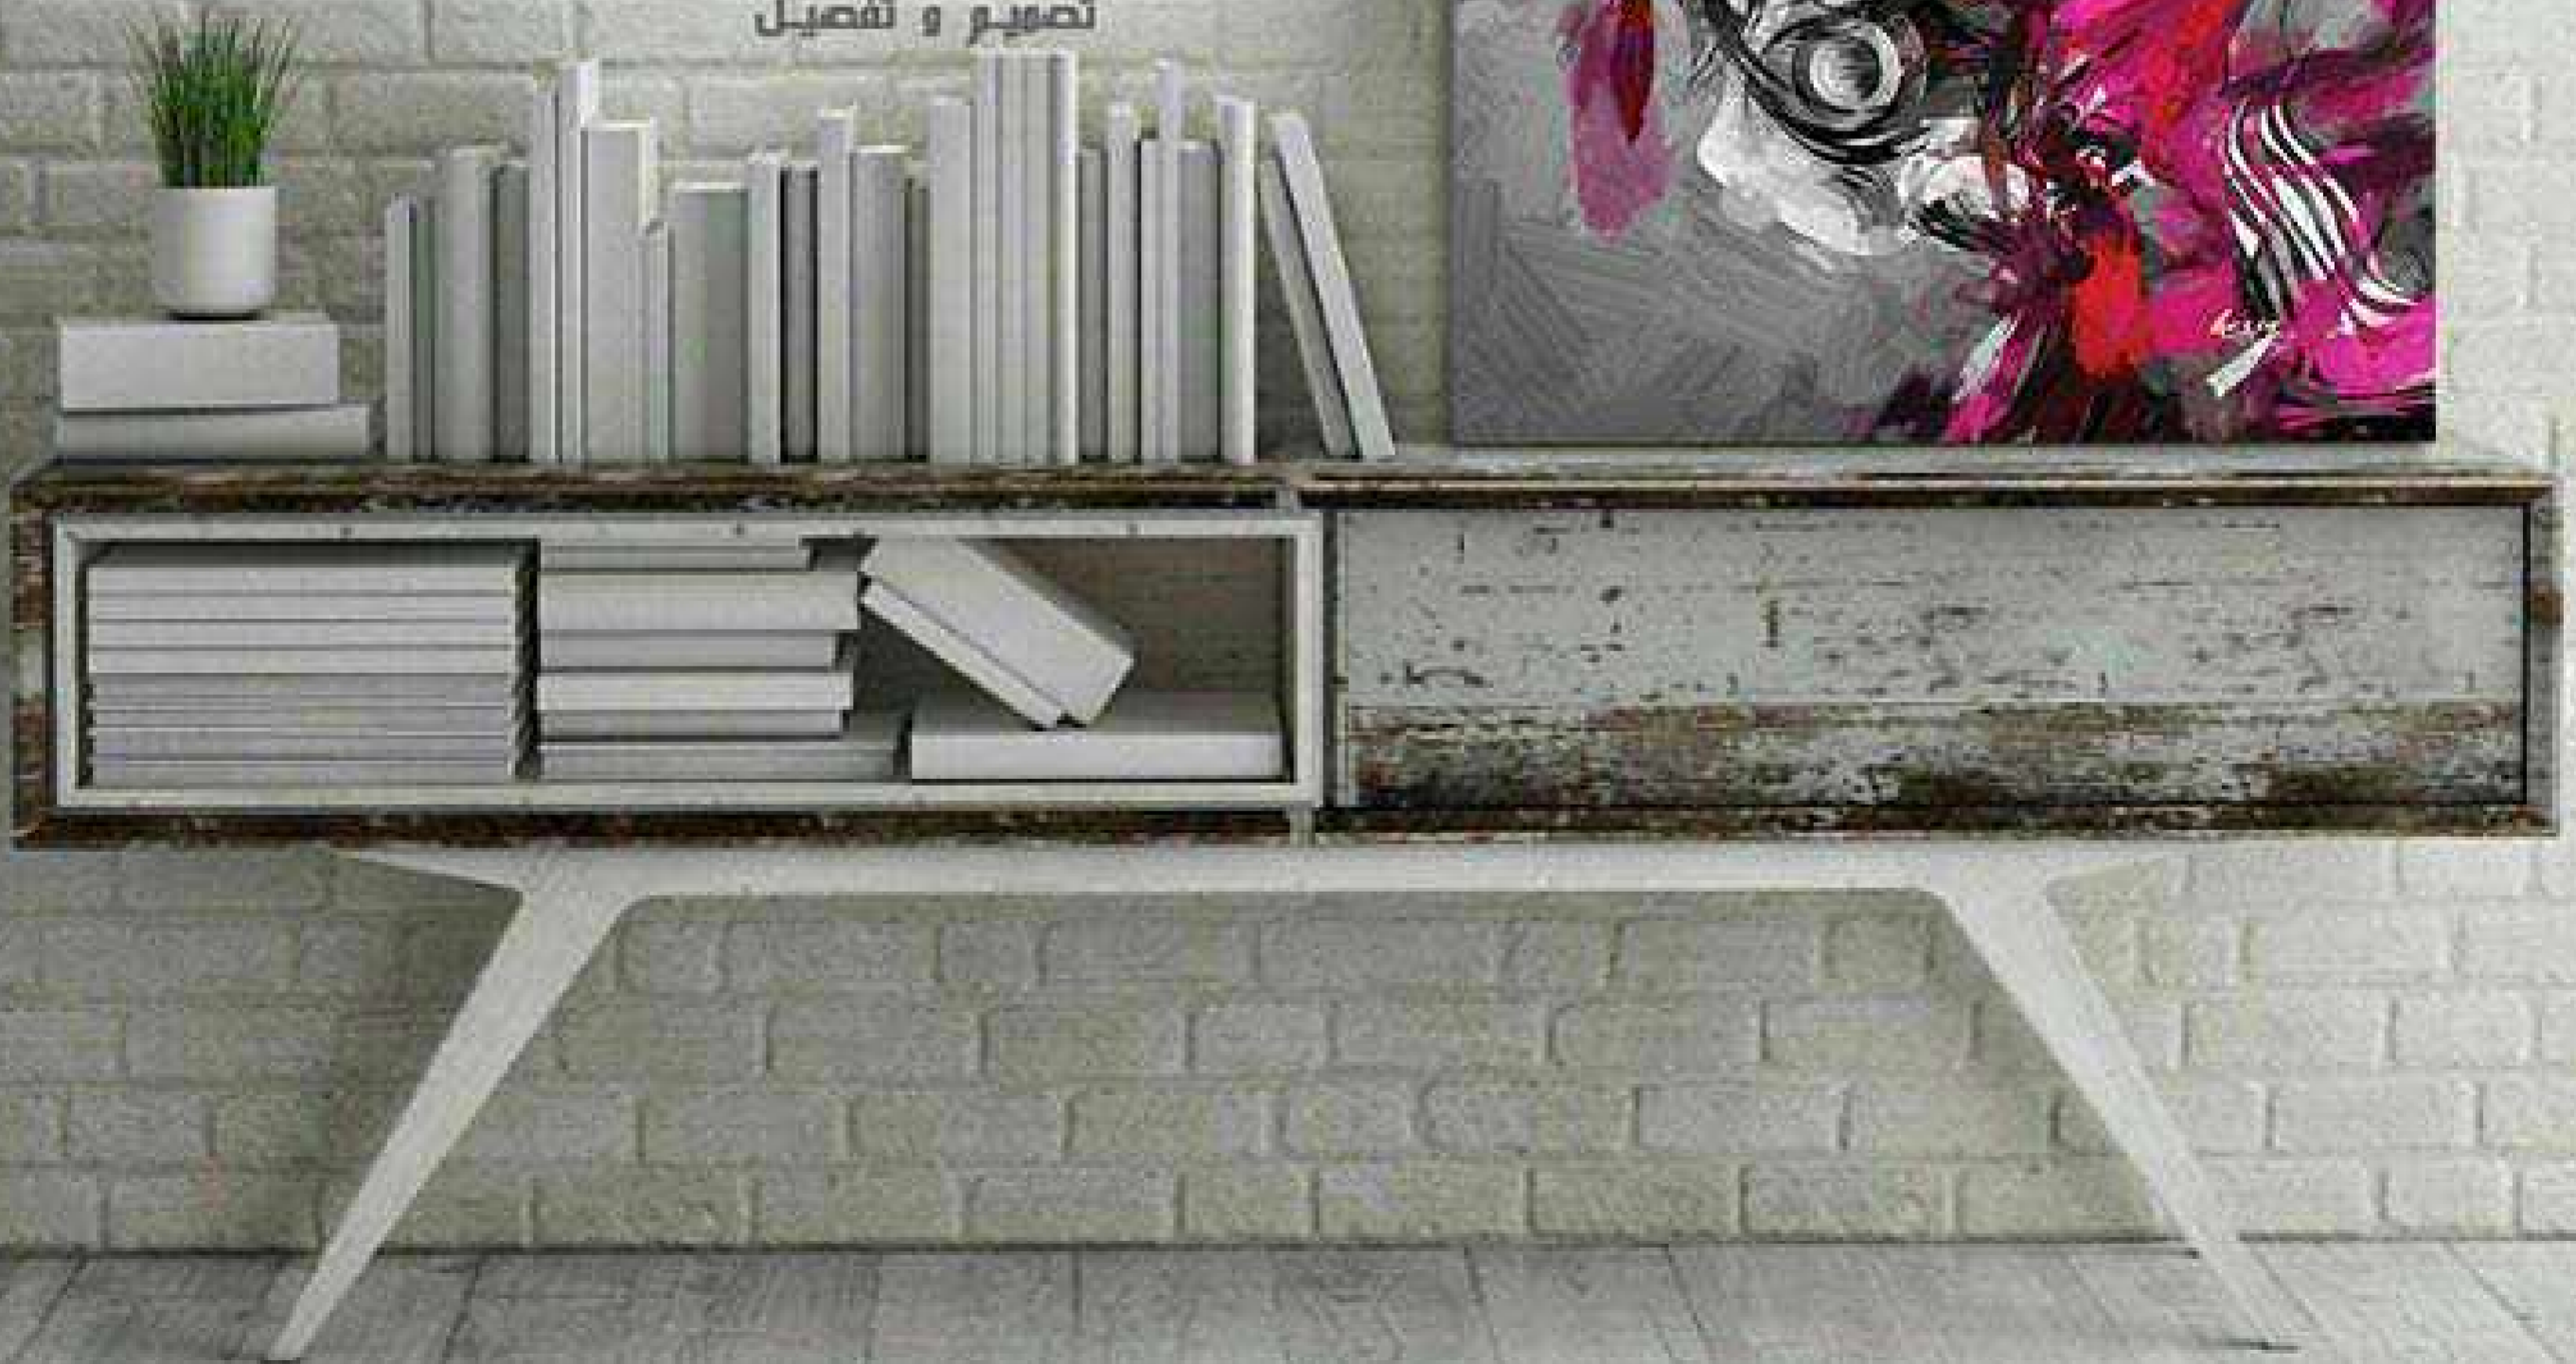

FRAME THICKNESS : 2 cm

PRICE :

لوحات جدارية و استيكرات

Tel : 00 966 506472568

info@hessa.biz

h e s s a . b i z

تصميم و تنفيذ

PAINTING TYPE : CANVAS