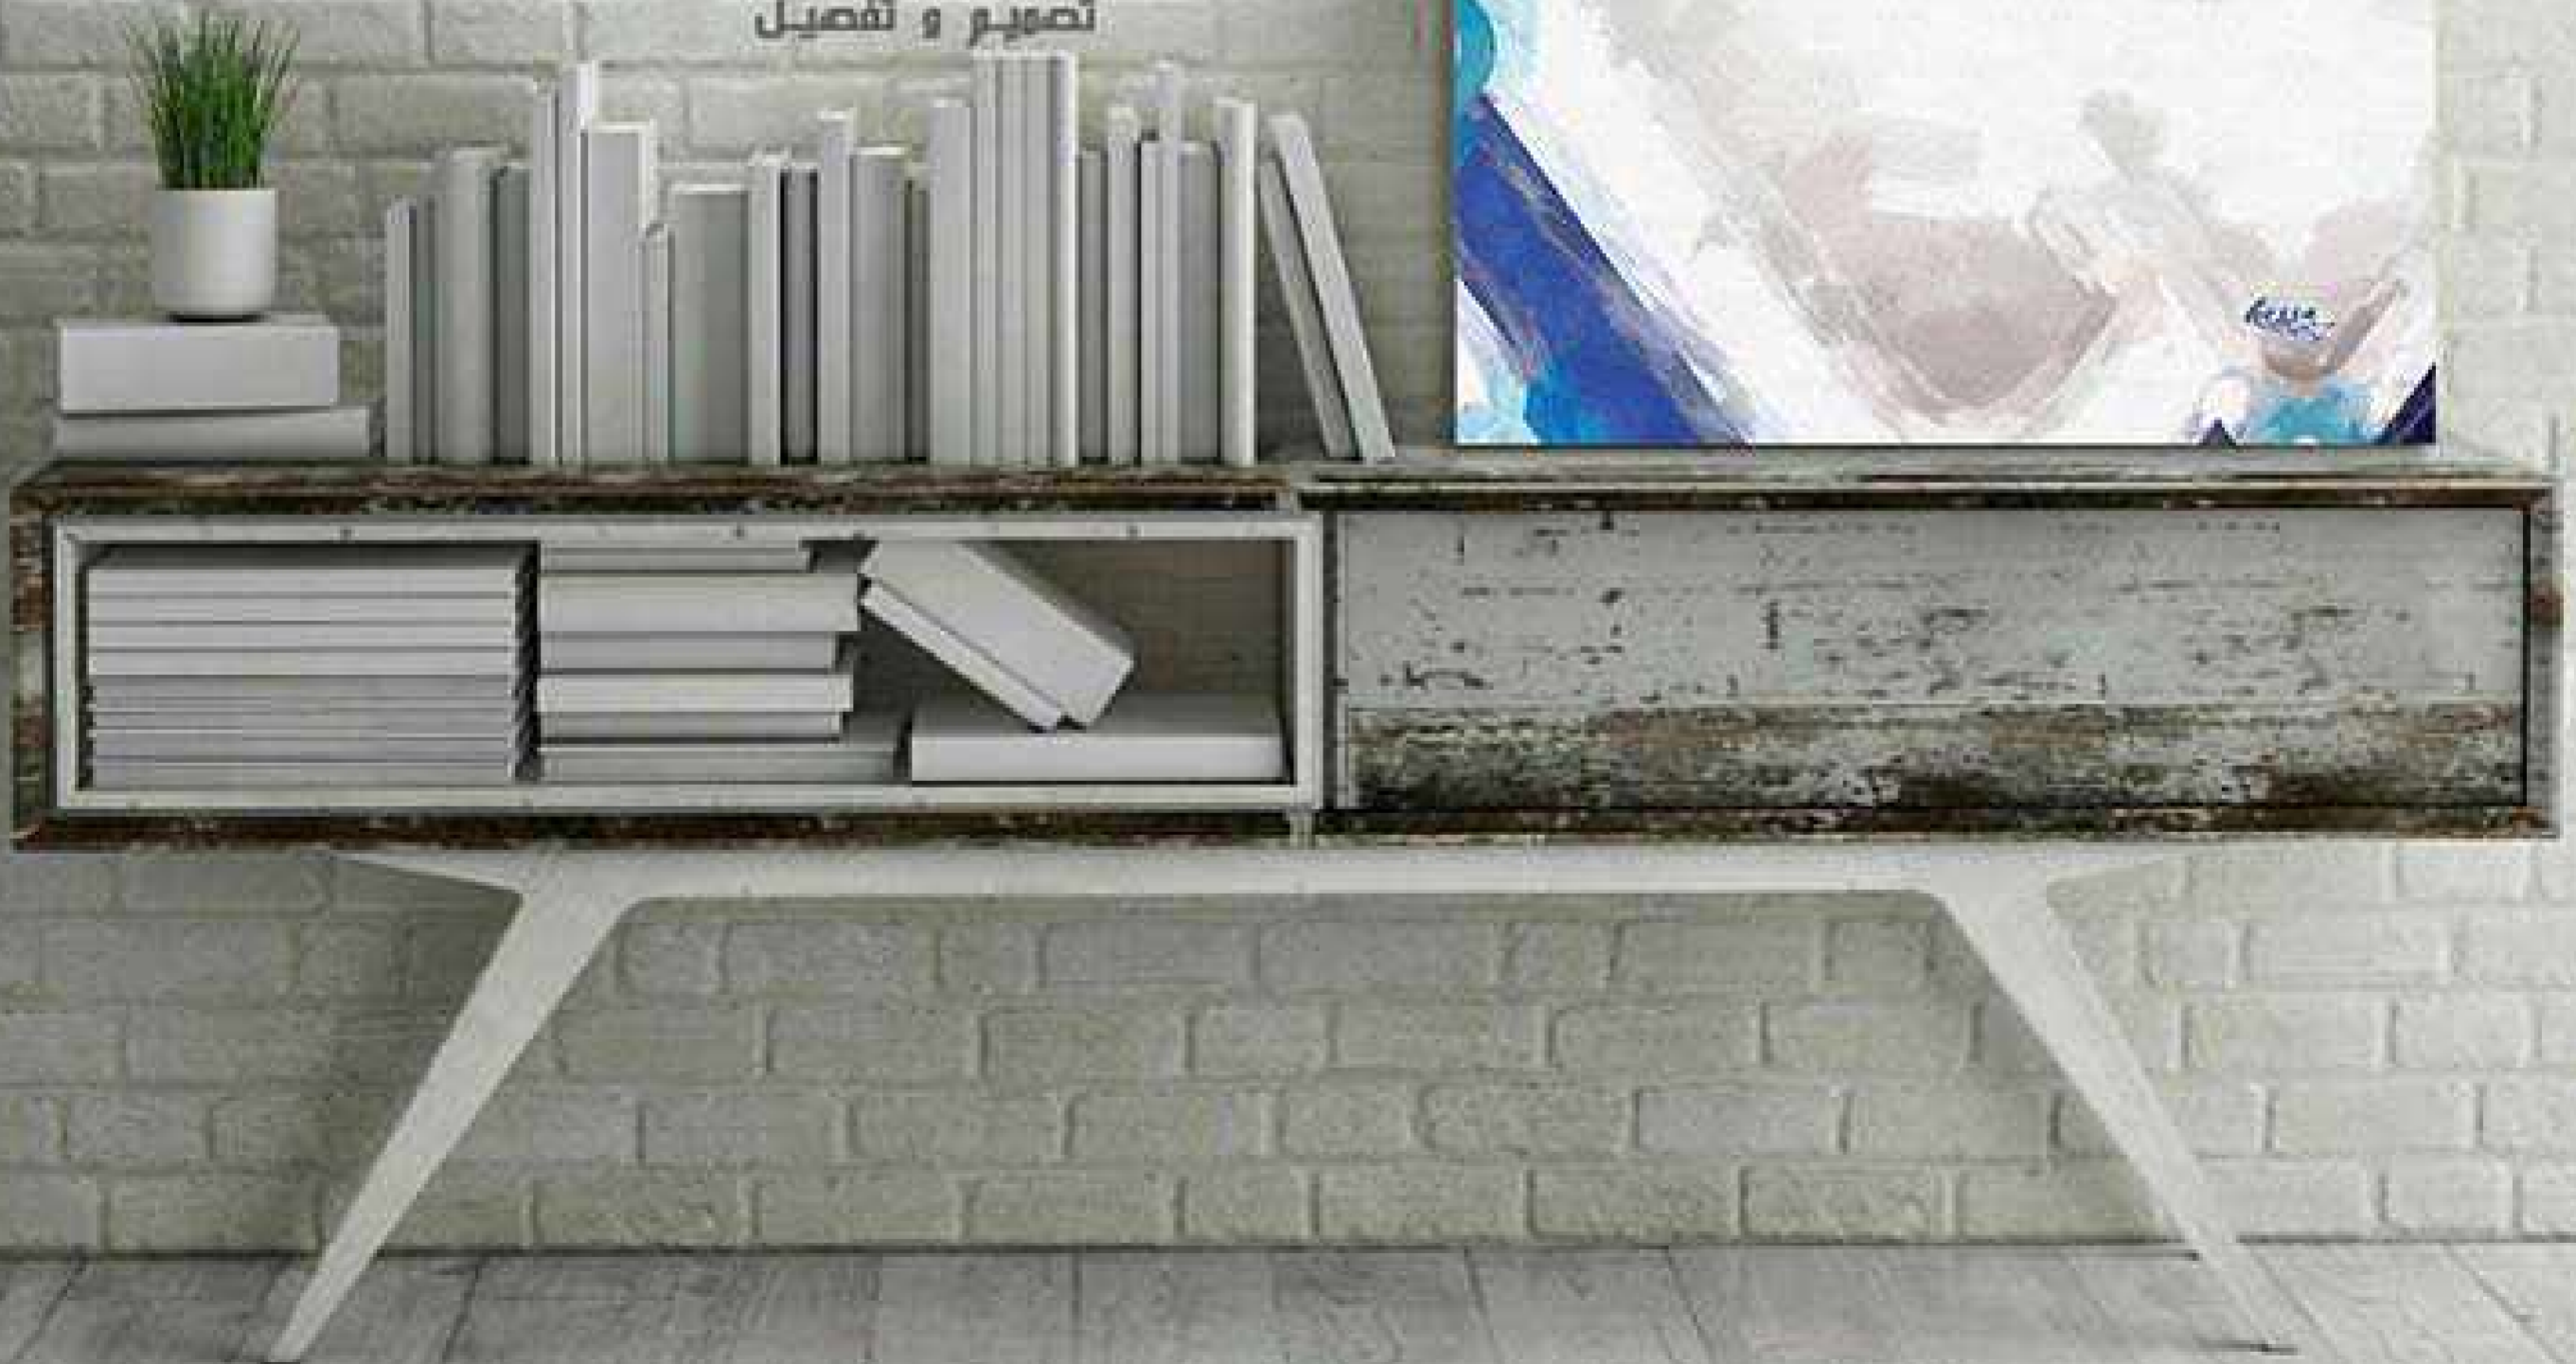

SIZE 1 : 70 cm x 100 cm

FRAME THICKNESS : 2 cm

PRICE :

لوحات جدارية و استيكرات

Tel : 00 966 506472568

info@hessa.biz

h e s s a . b i z

تصميم و تنفيذ