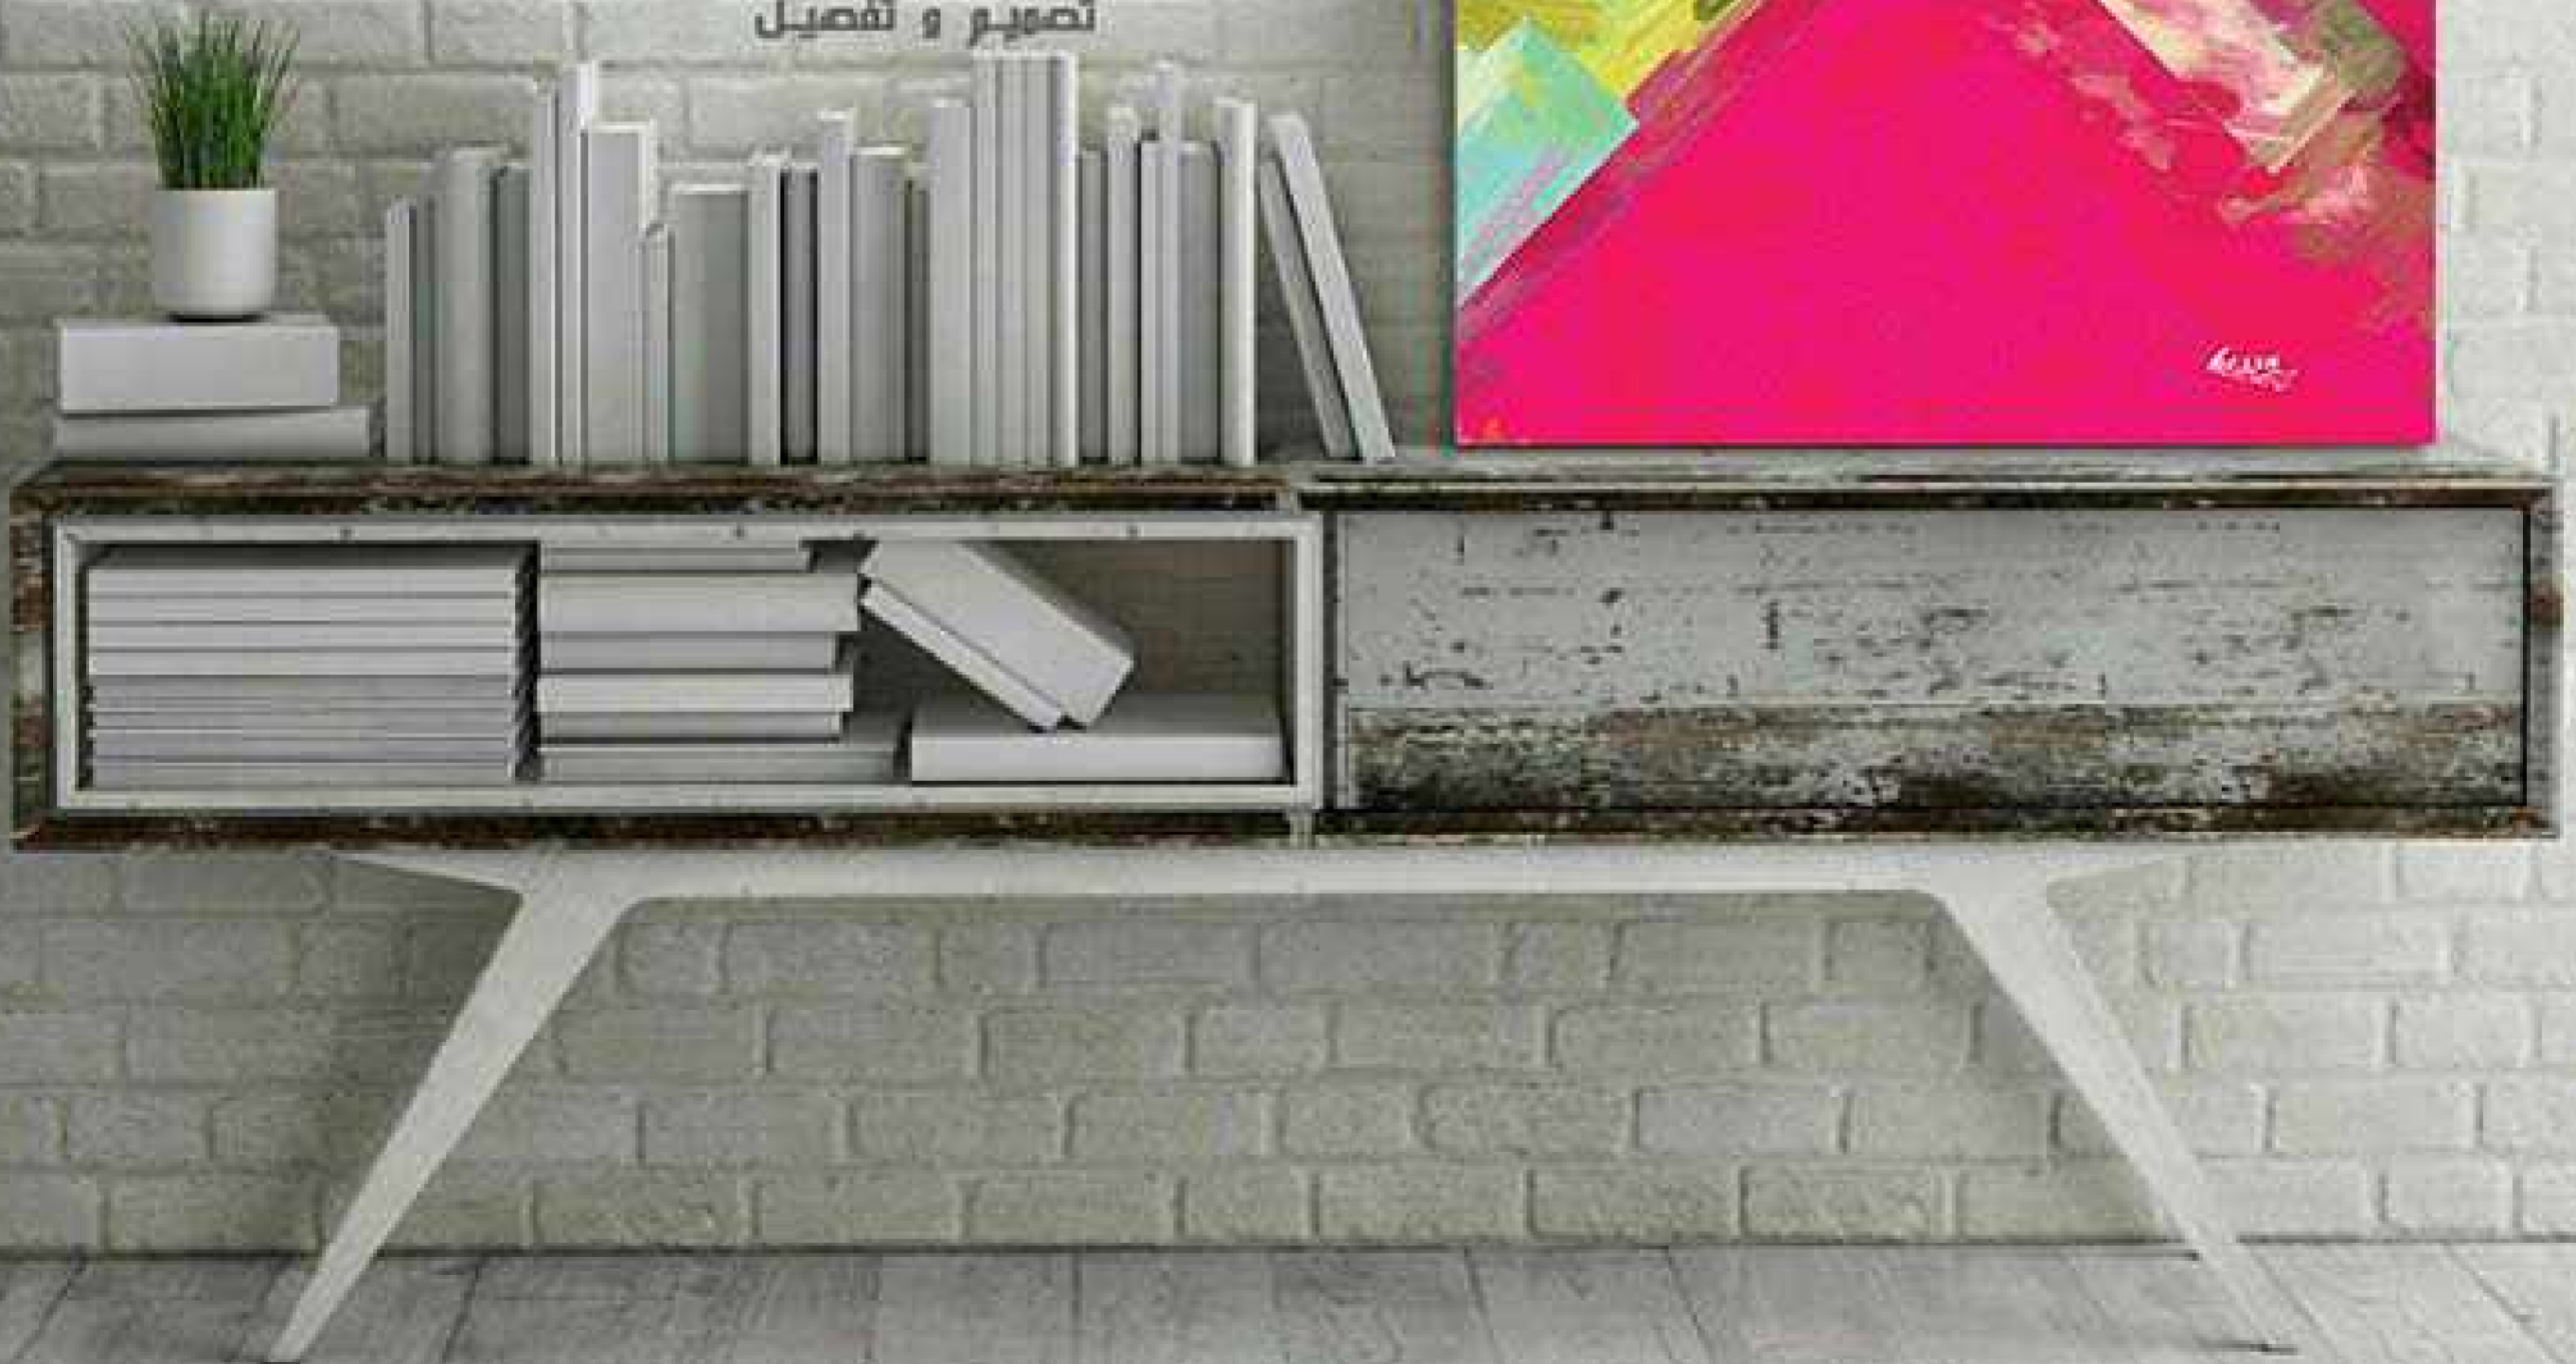

لوحات جدارية و استيكرات

Tel : 00 966 506472568

info@hessa.biz

h e s s a . b i z

تصميم و تنفيذ