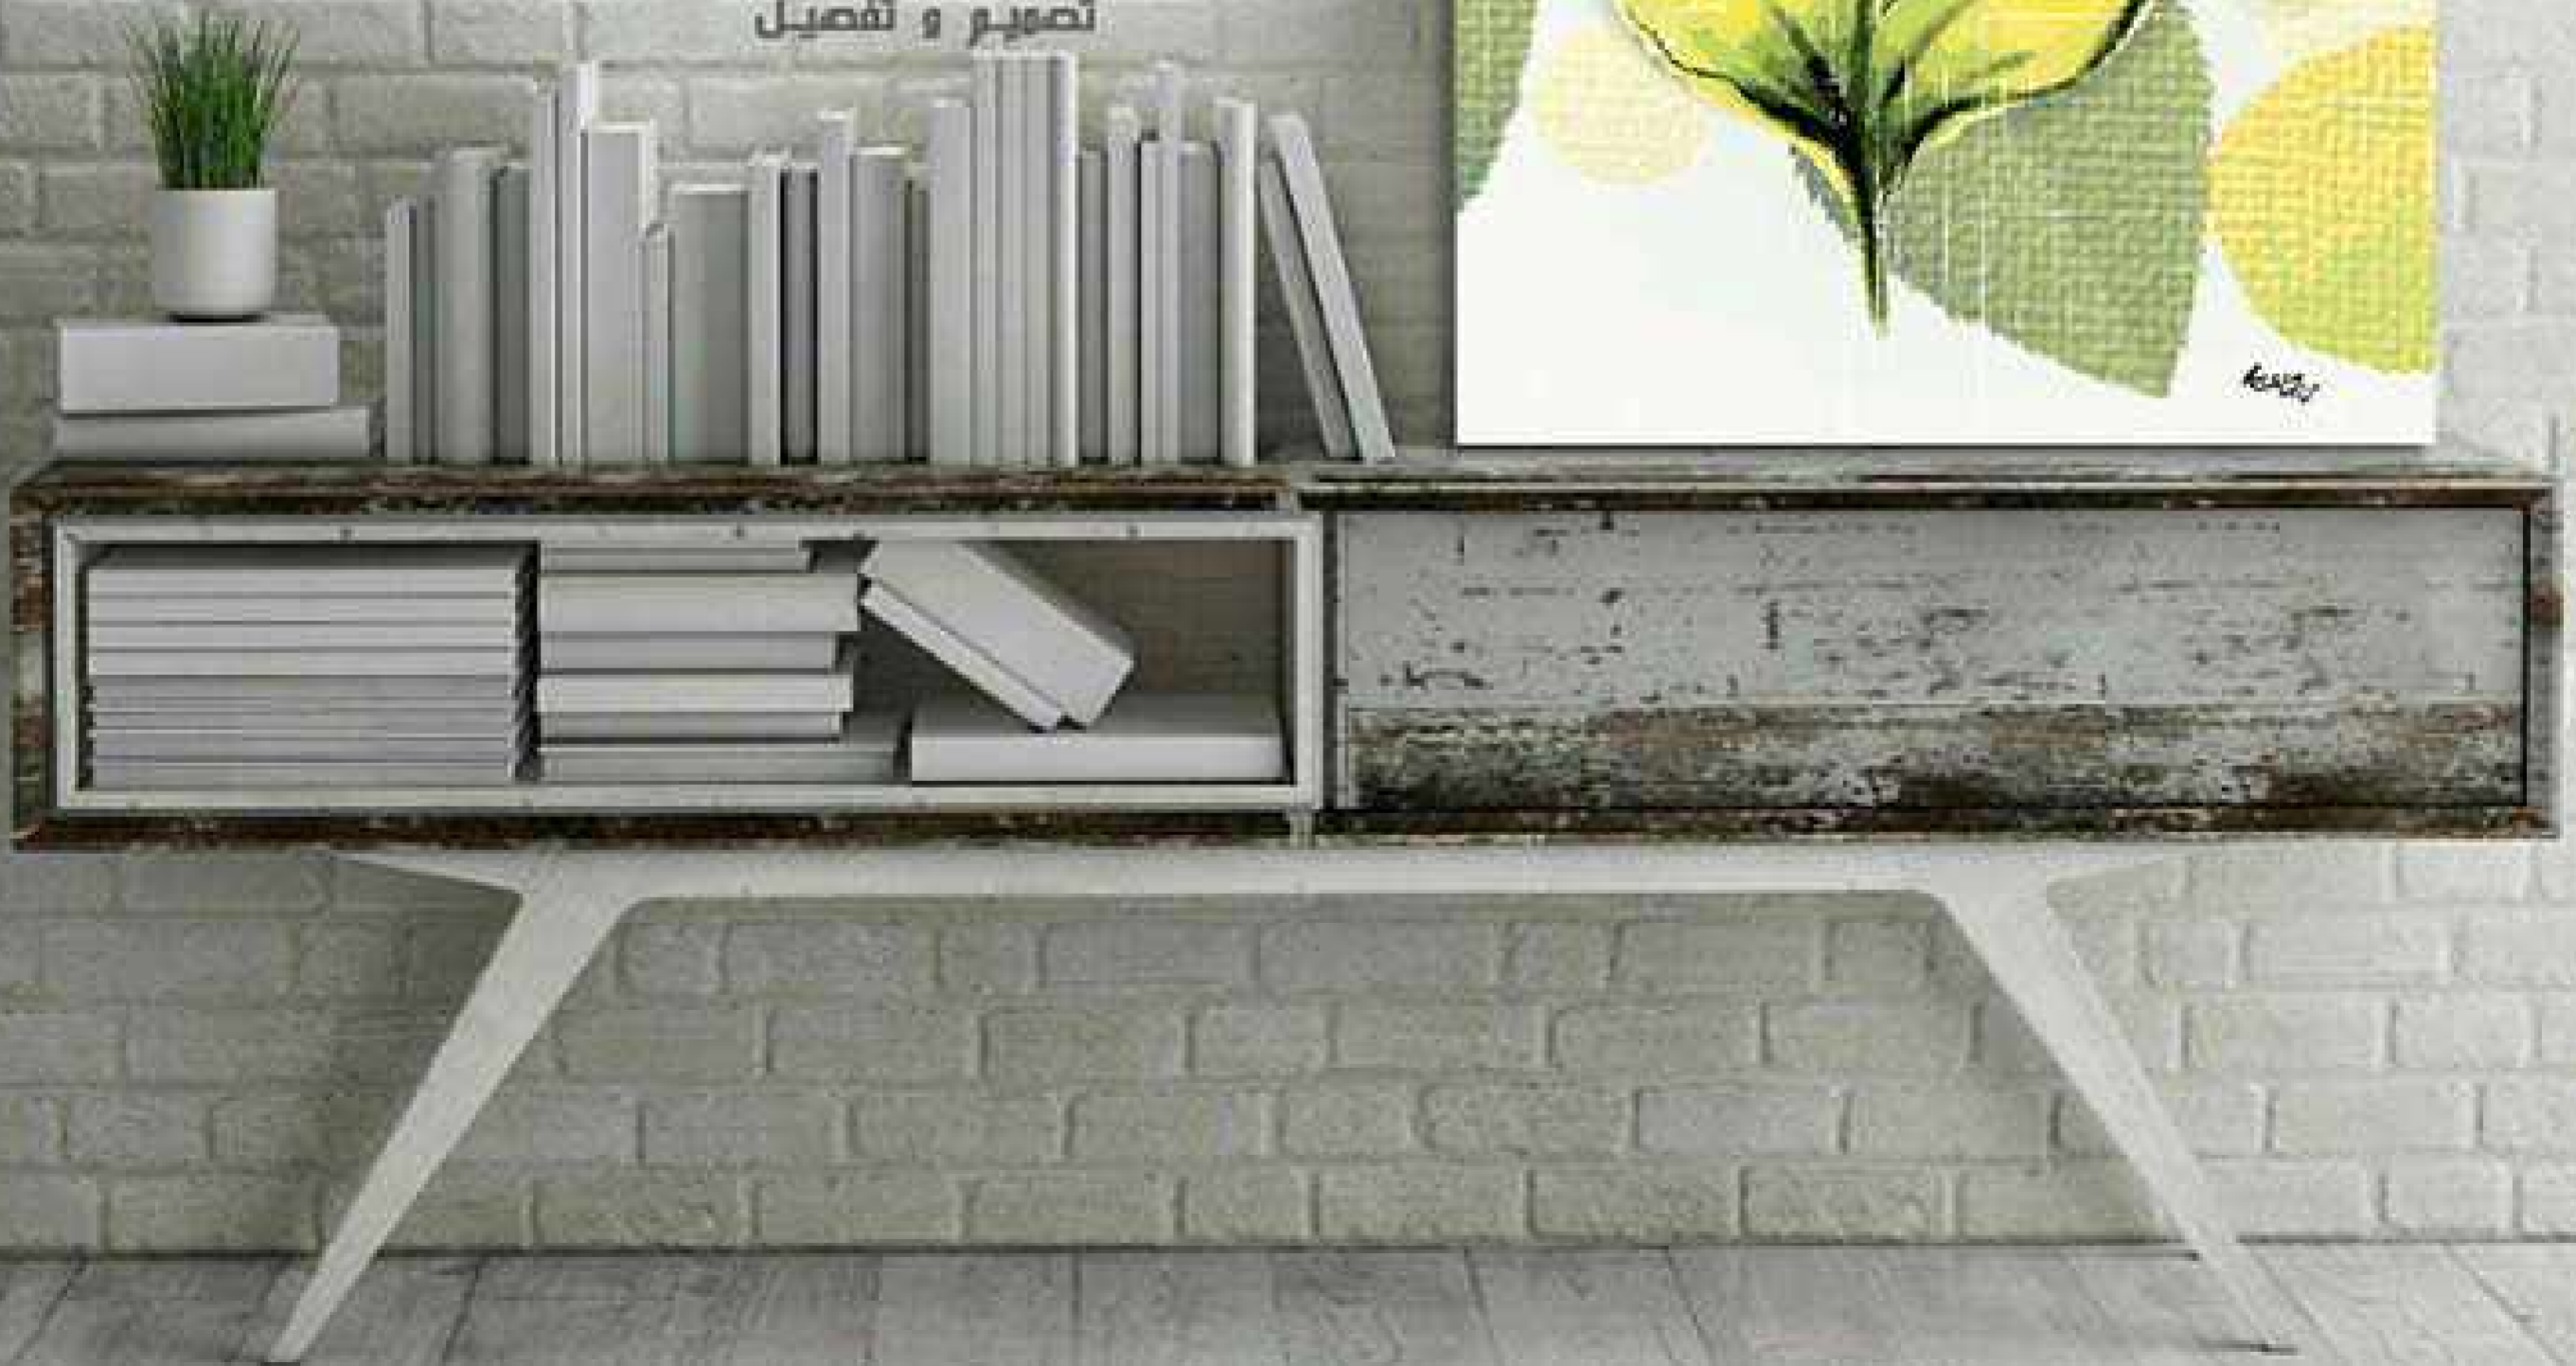

لوحات جدارية و استيكرات

Tel : 00 966 506472568

info@hessa.biz

h e s s a . b i z

تصميم و تنفيذ