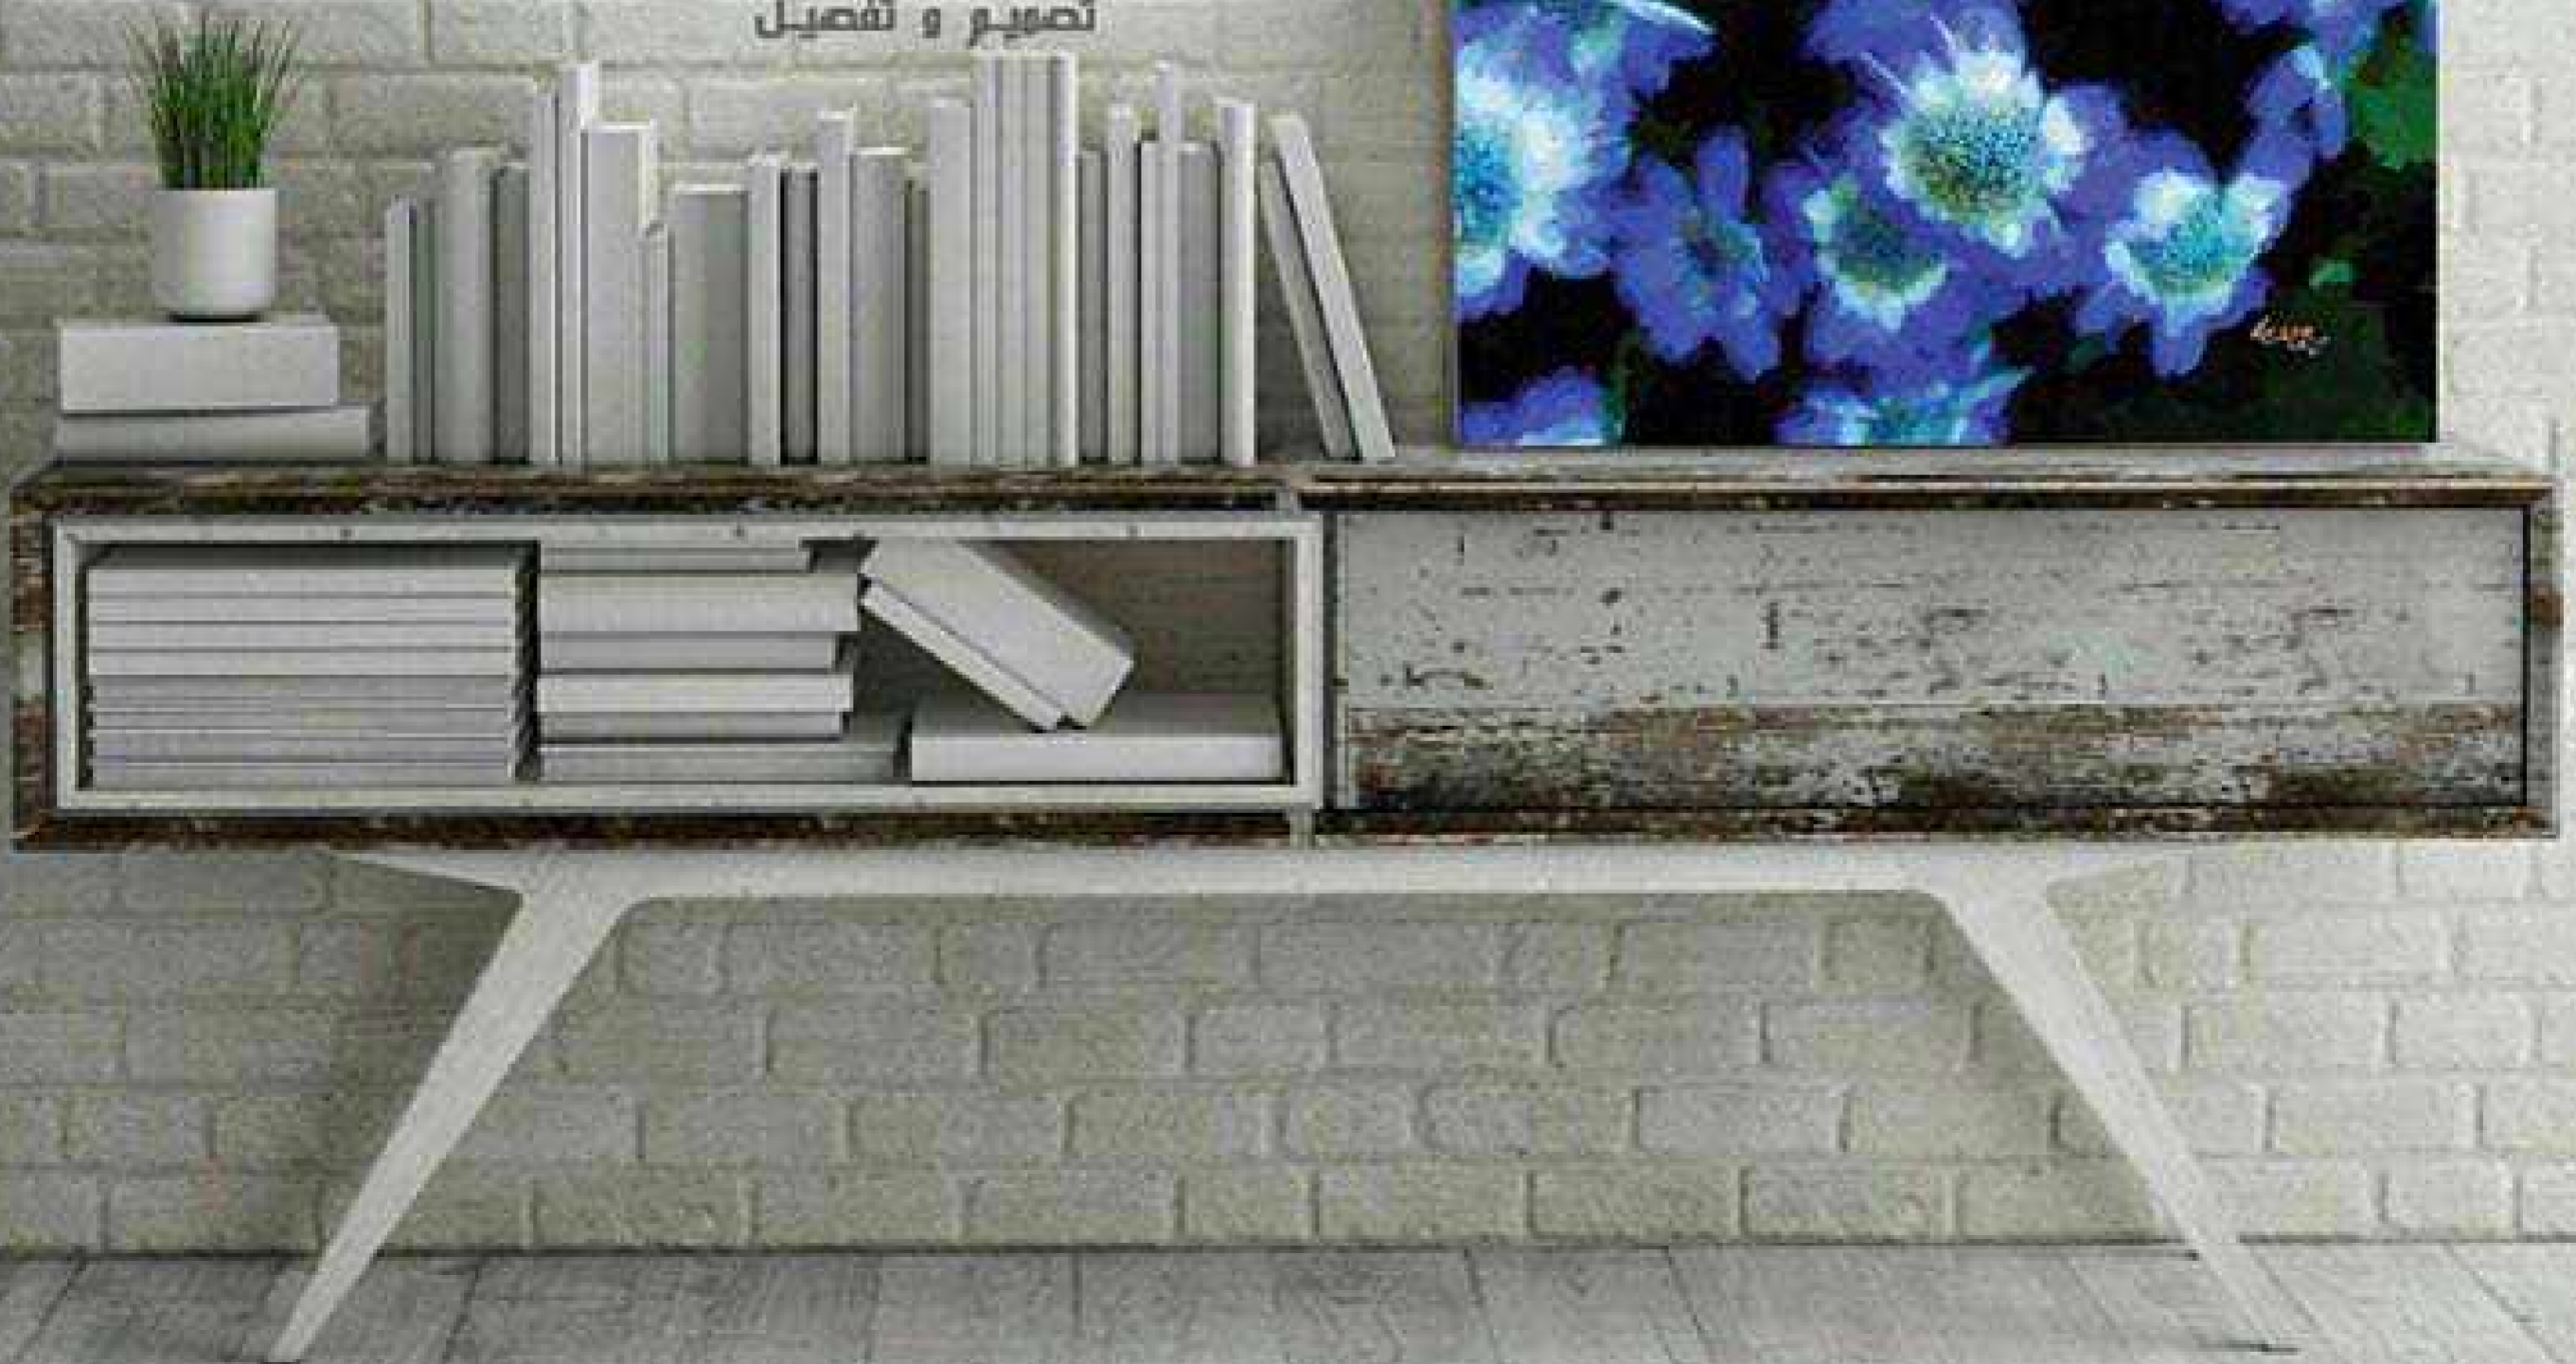

FRAME THICKNESS : 2 cm

PRICE :

لوحيات جدارية و استيكرات

Tel : 00 966 506472568

info@hessa.biz

h e s s a . b i z

تصميم و تنفيذ

PAINTING TYPE : CANVAS