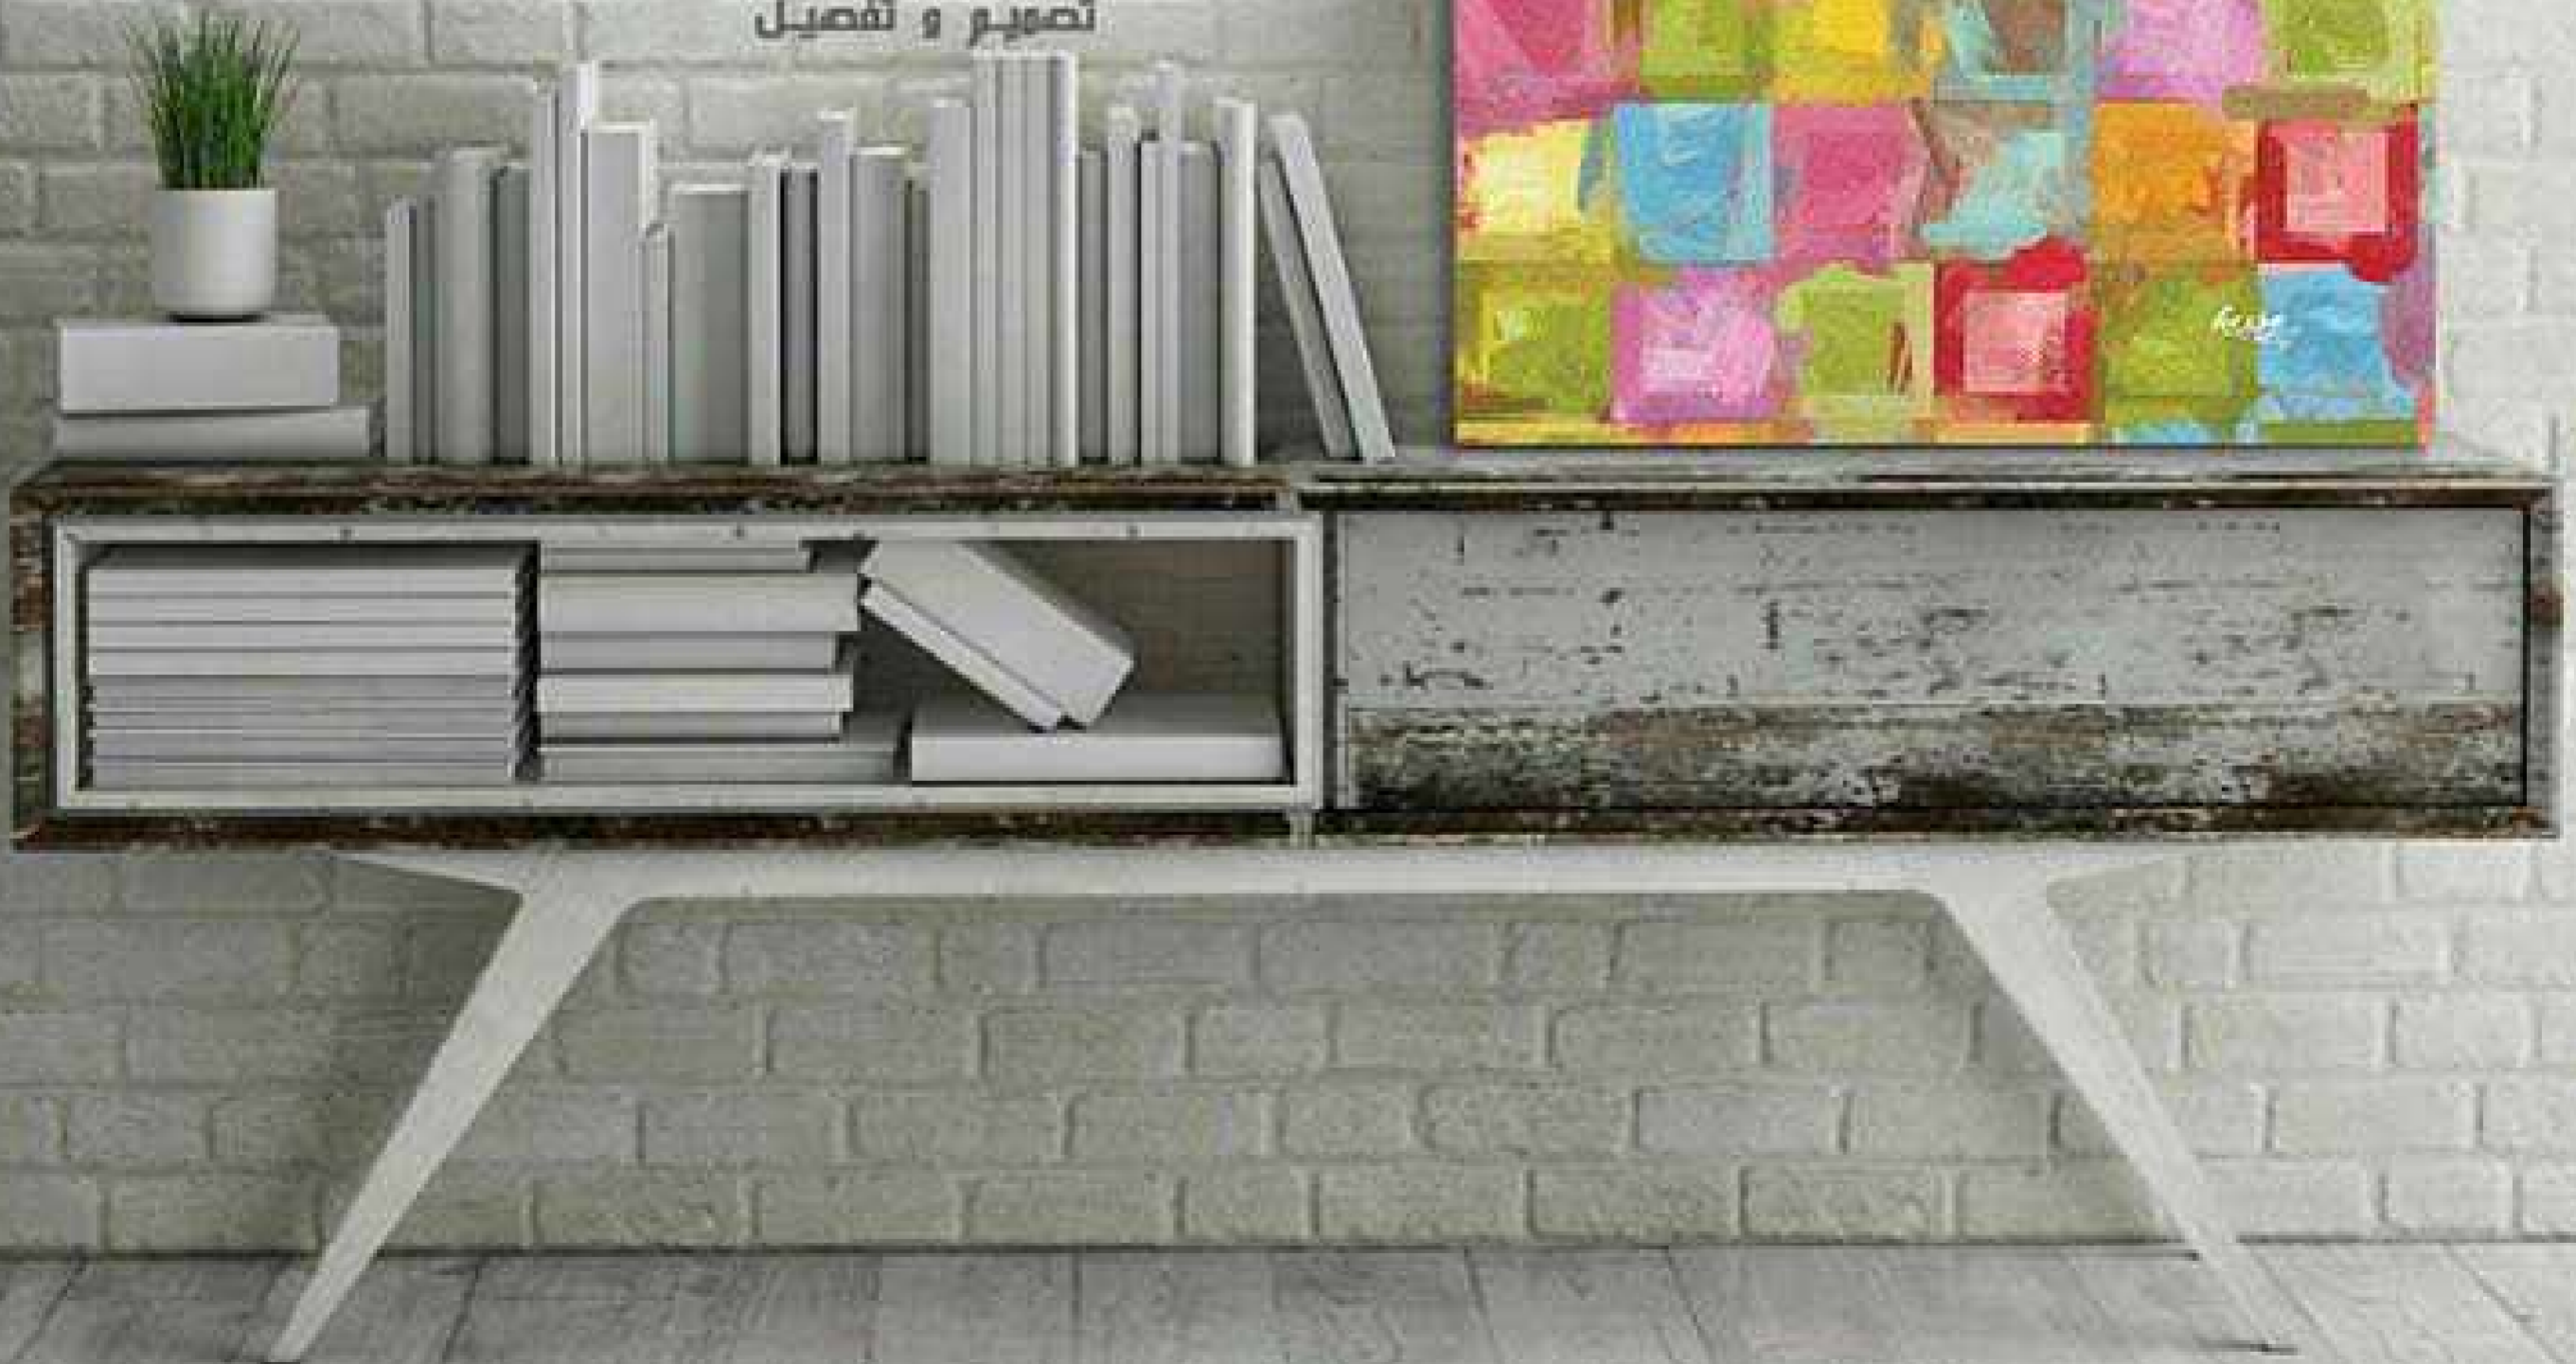

SIZE 1 : 70 cm x 100 cm

FRAME THICKNESS : 2 cm

PRICE :

لوحات جدارية و استيكرات

Tel : 00 966 506472568

info@hessa.biz

h e s s a . b i z

تصميم و تنفيذ