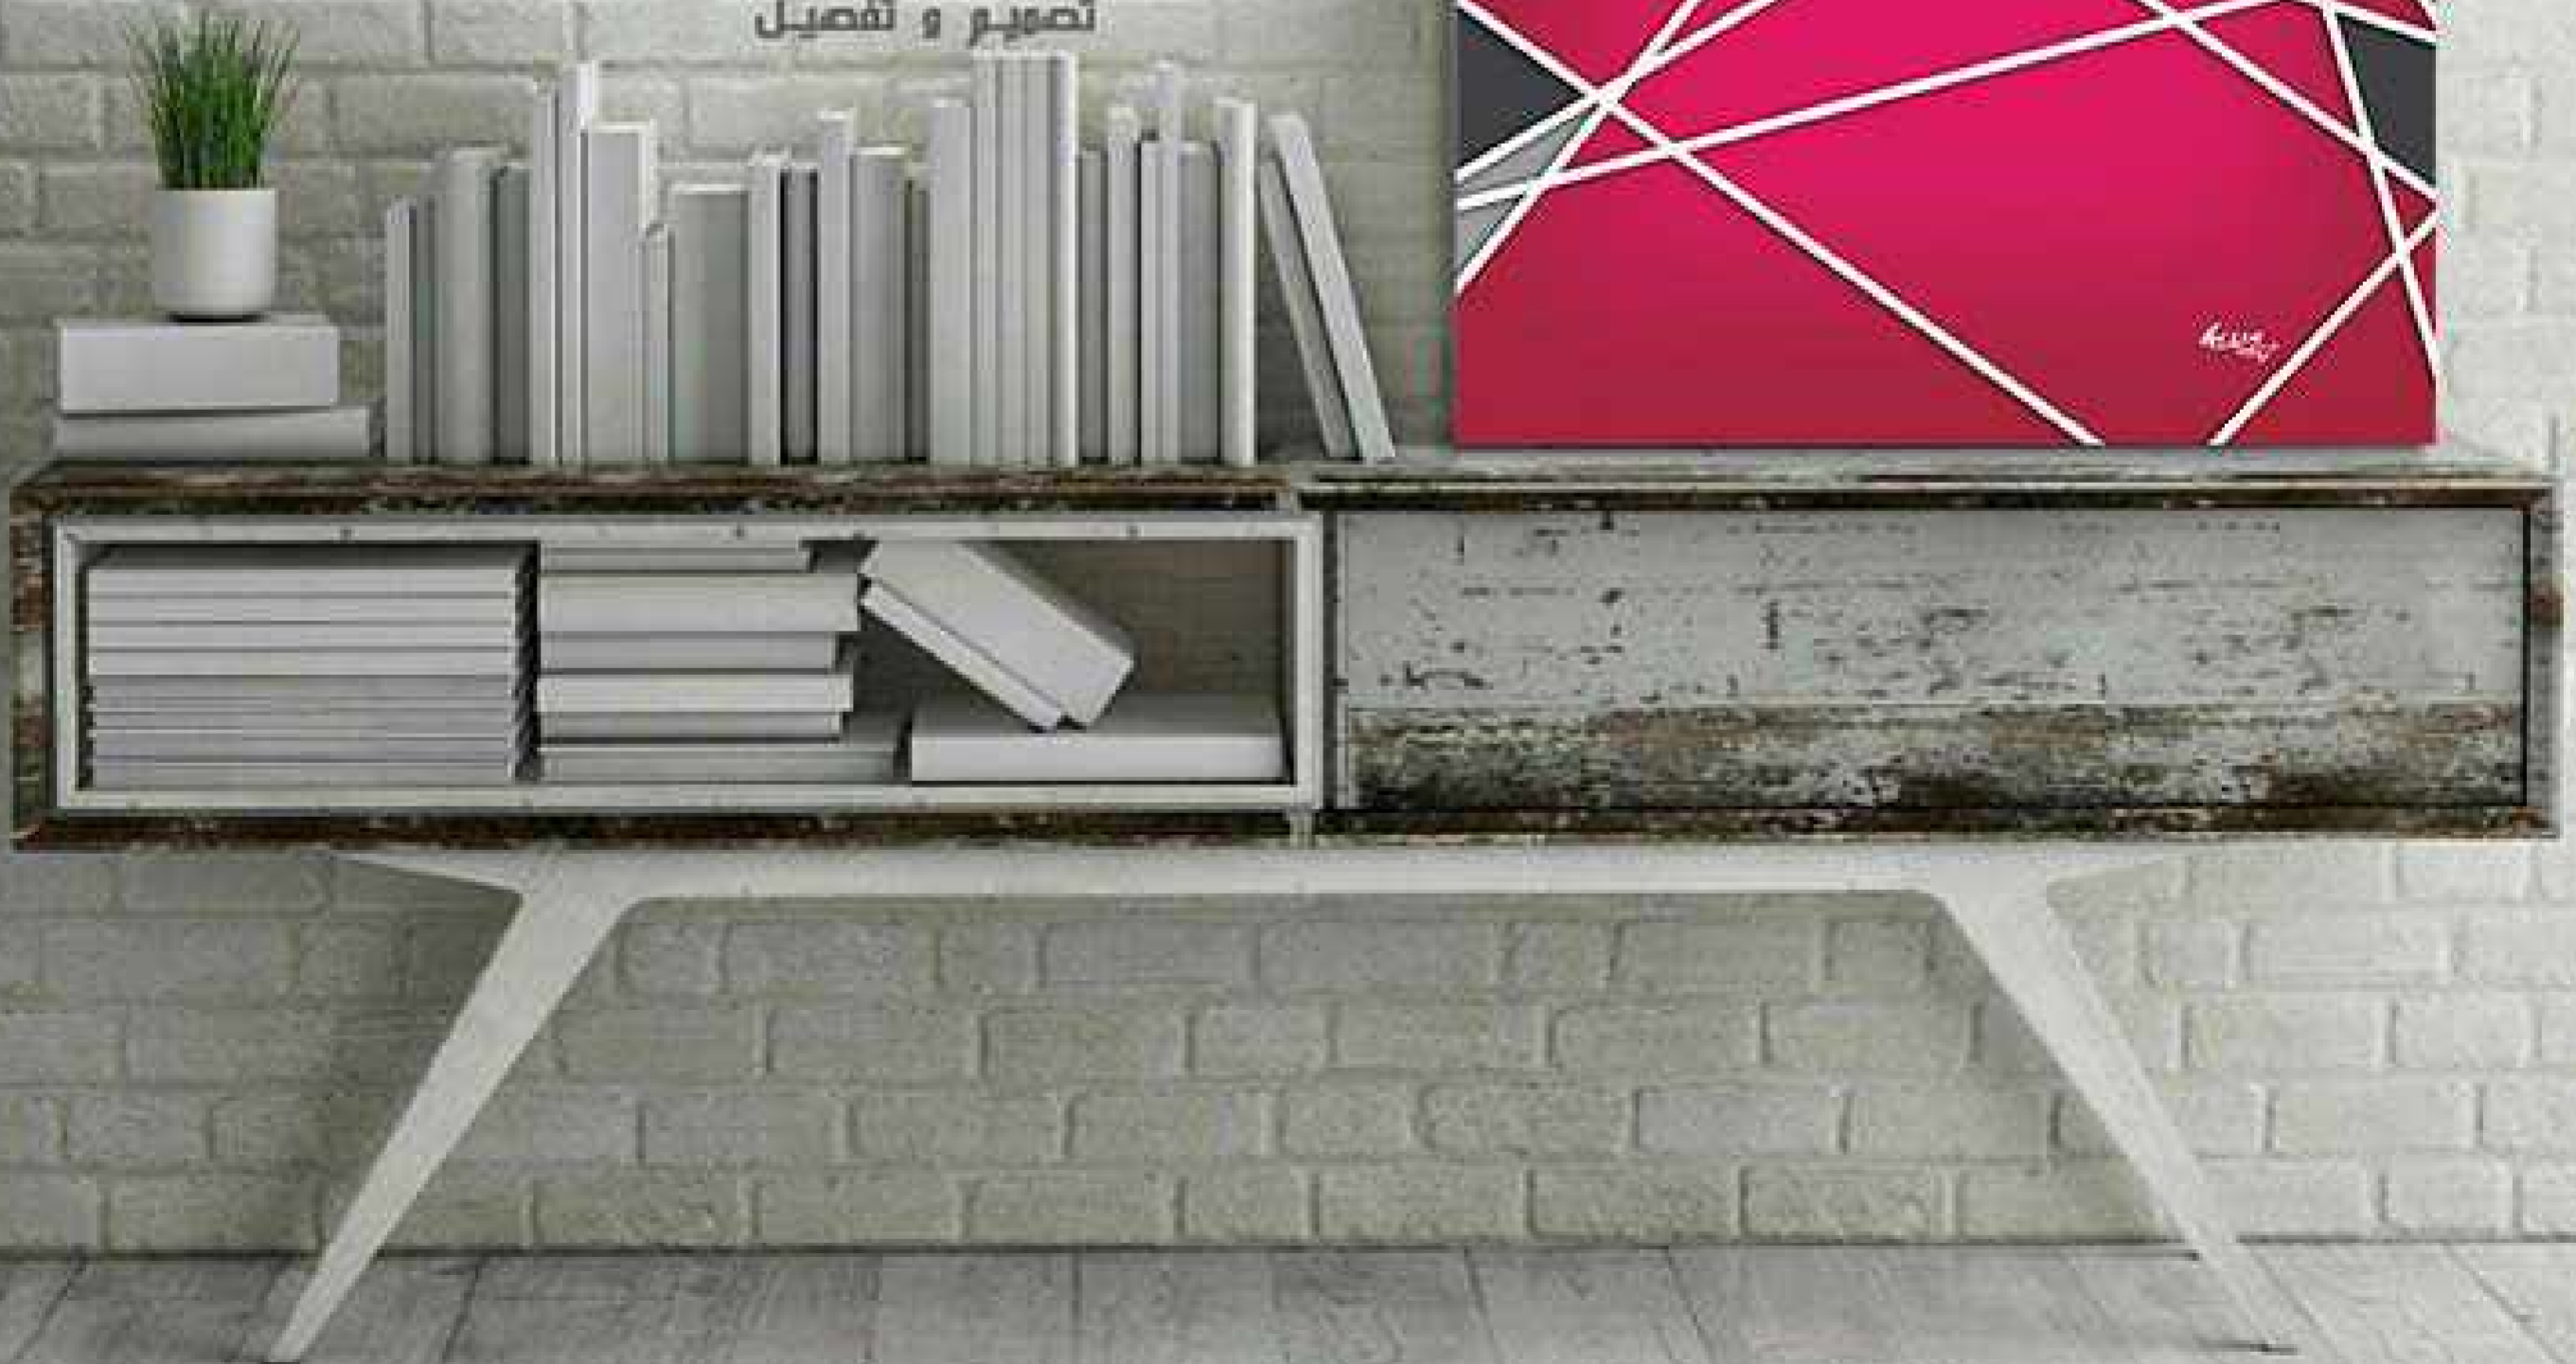

SIZE 1 : 70 cm x 100 cm

FRAME THICKNESS : 2 cm

PRICE :

لوحات جدارية و استيكرات

Tel : 00 966 506472568

info@hessa.biz

h e s s a . b i z

تصميم و تنفيذ