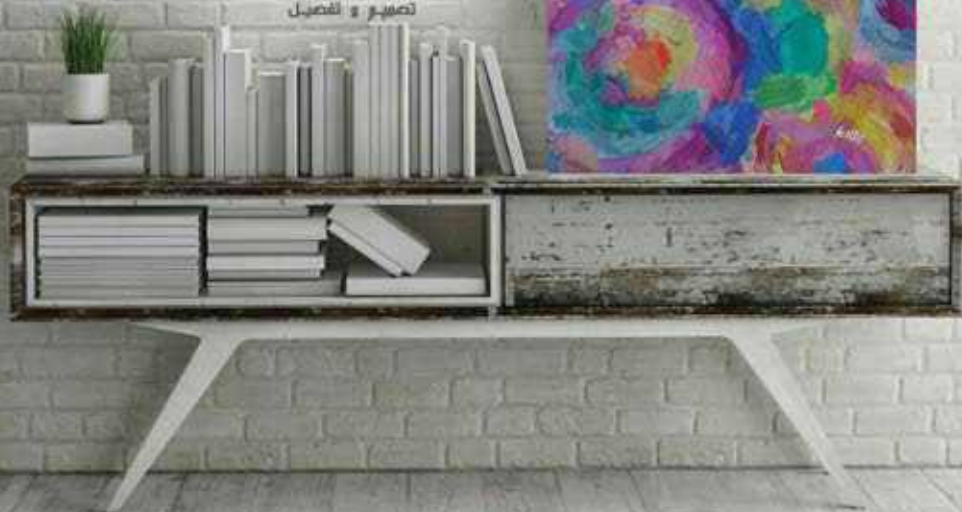

SIZE 1 : 70 cm x 100 cm

FRAME THICKNESS : 2 cm

PRICE :

لوحات جدارية و استيكرات

Tel : 00 966 506472568

info@hessa.biz

hessa.biz

تصميم و تنفيذ