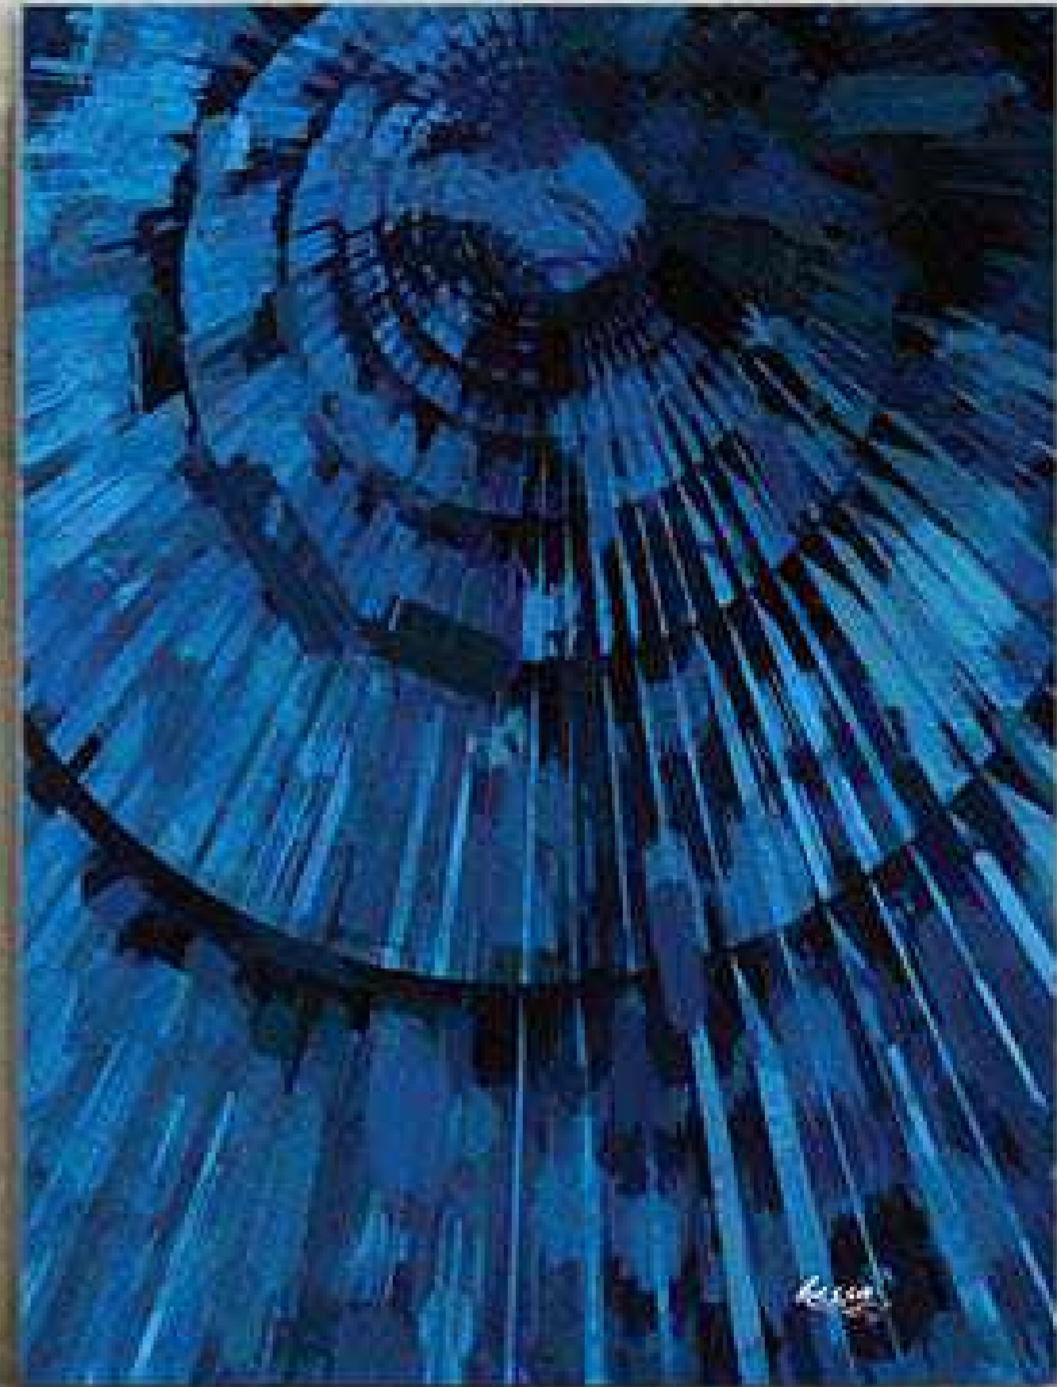

h e s s a . b i z

تصميم و تنفيذ

PAINTING TYPE : CANVAS

PAINTING NO : A00648

SIZE 1 : 70 cm x 100 cm

FRAME THICKNESS : 2 cm

PRICE :

لوحات جدارية و استيكرات