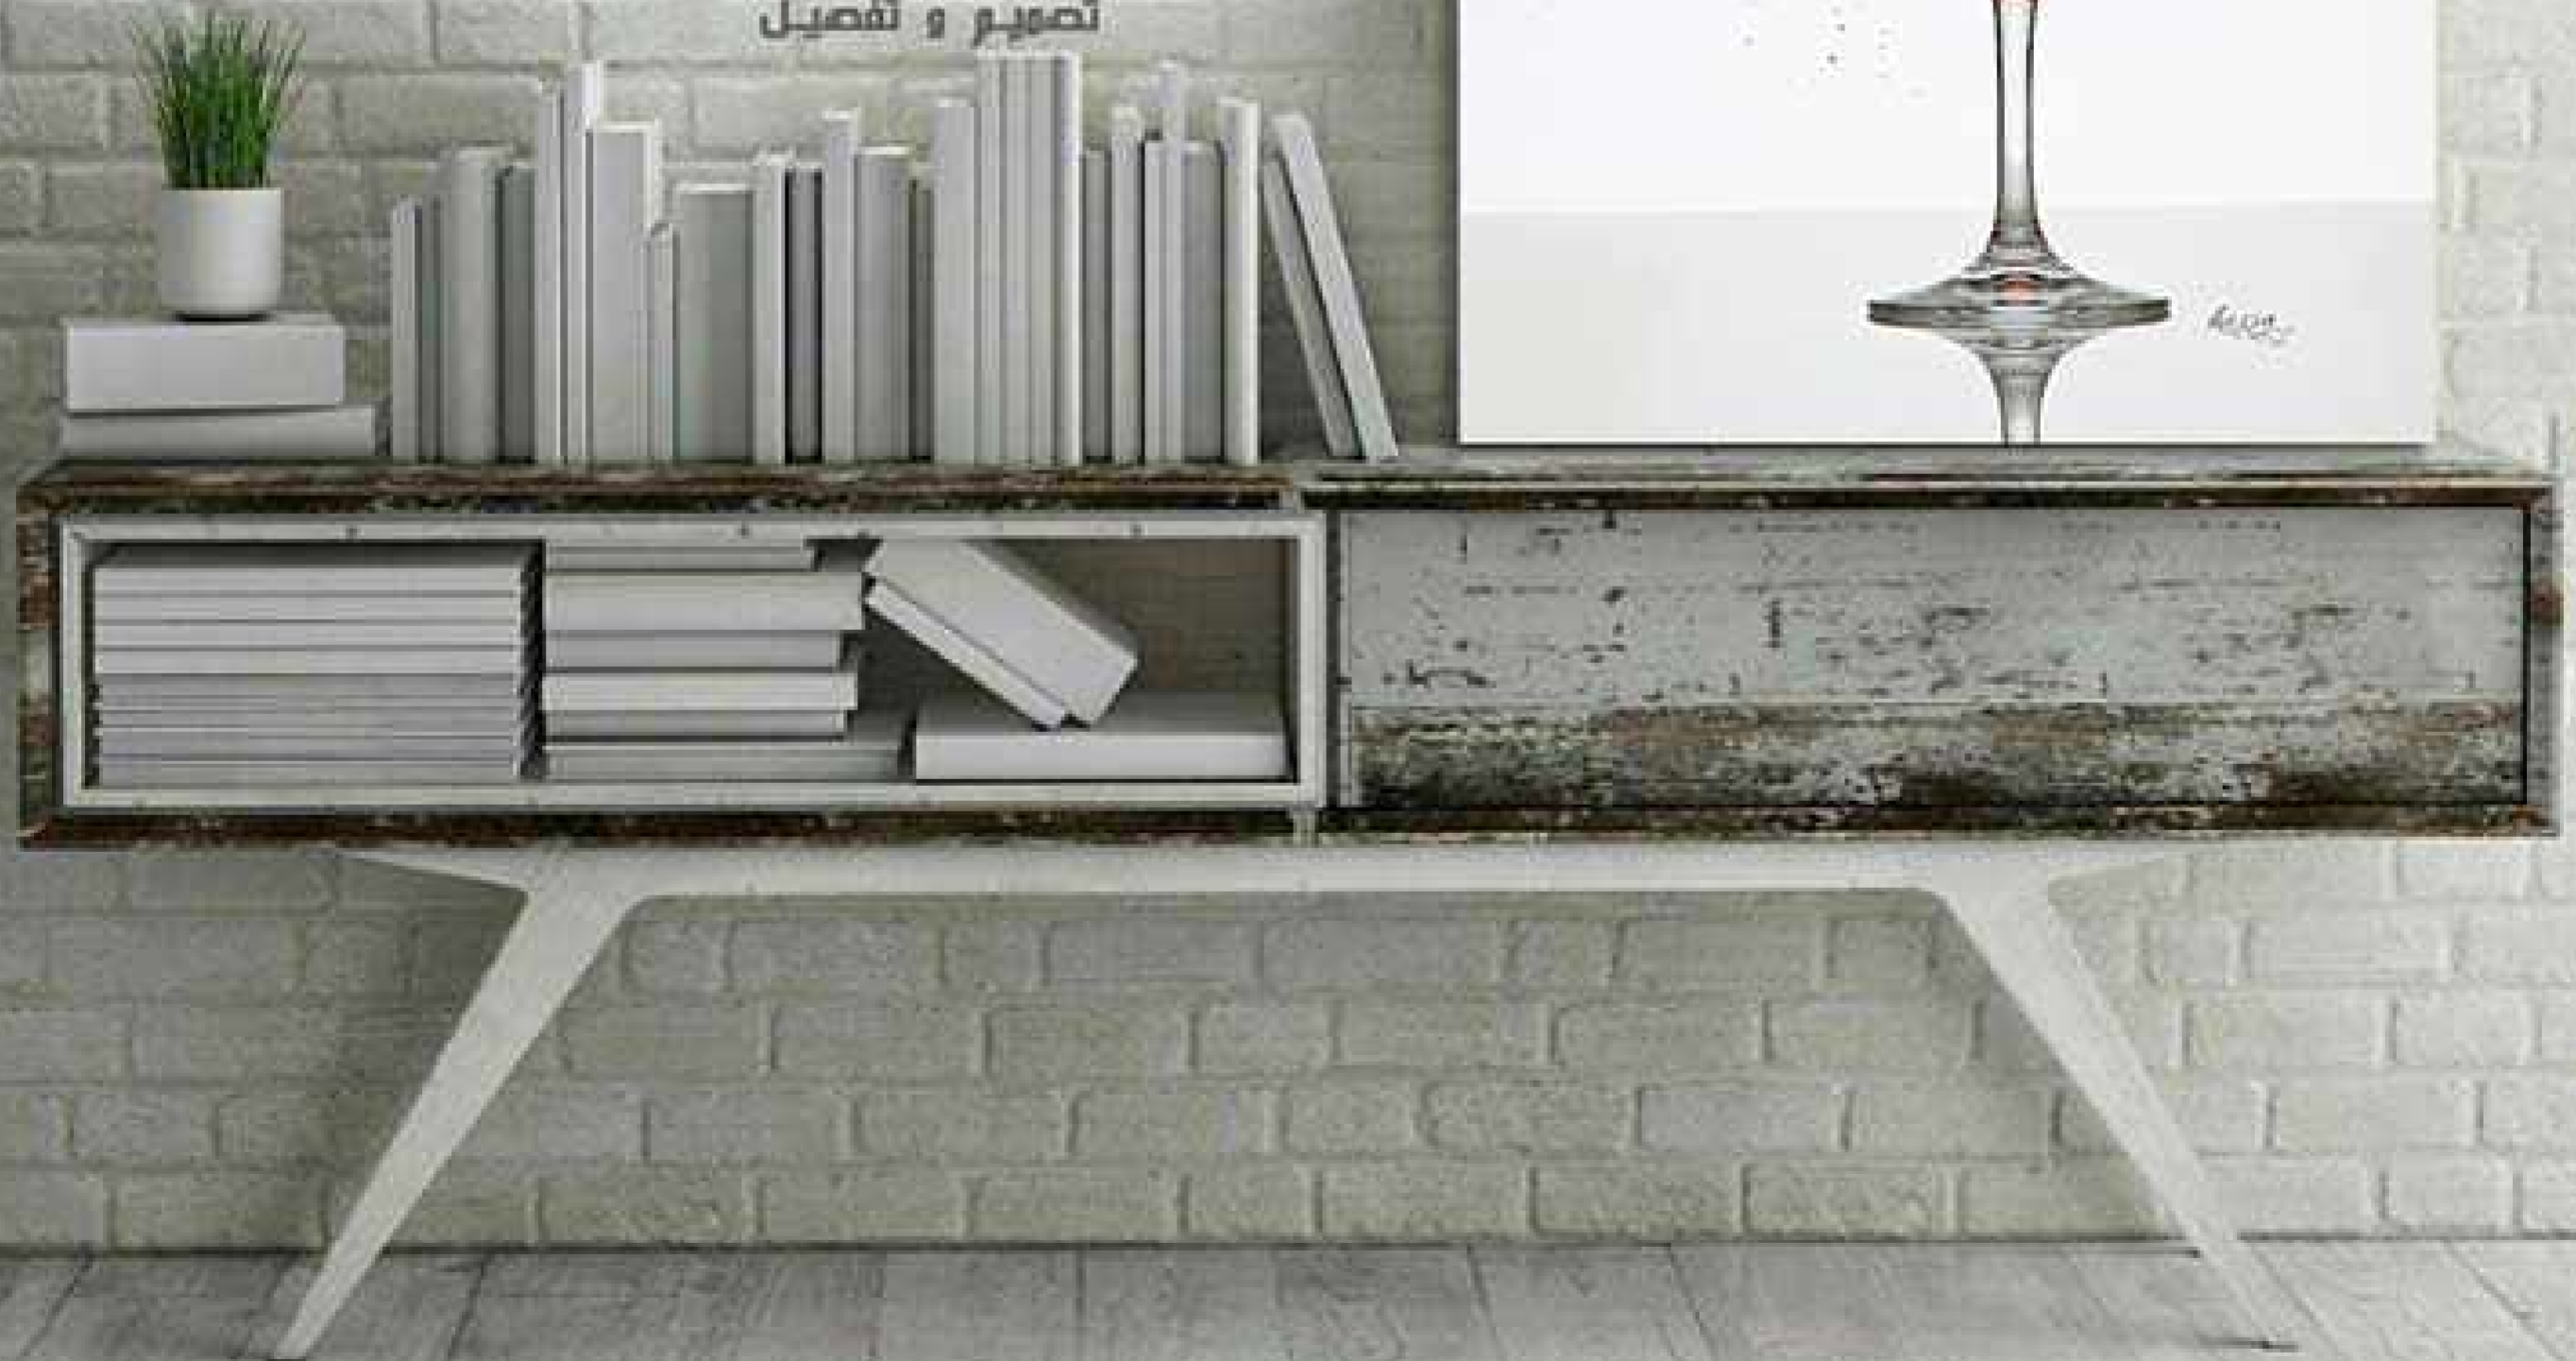

PAINTING TYPE : CANVAS

PAINTING NO : A00300

SIZE 1 : 70 cm x 100 cm

FRAME THICKNESS : 2 cm

PRICE :

لوحات جدارية و استيكرات

Tel : 00 966 506472568

info@hessa.biz

h e s s a . b i z

تصميم و تنفيذ