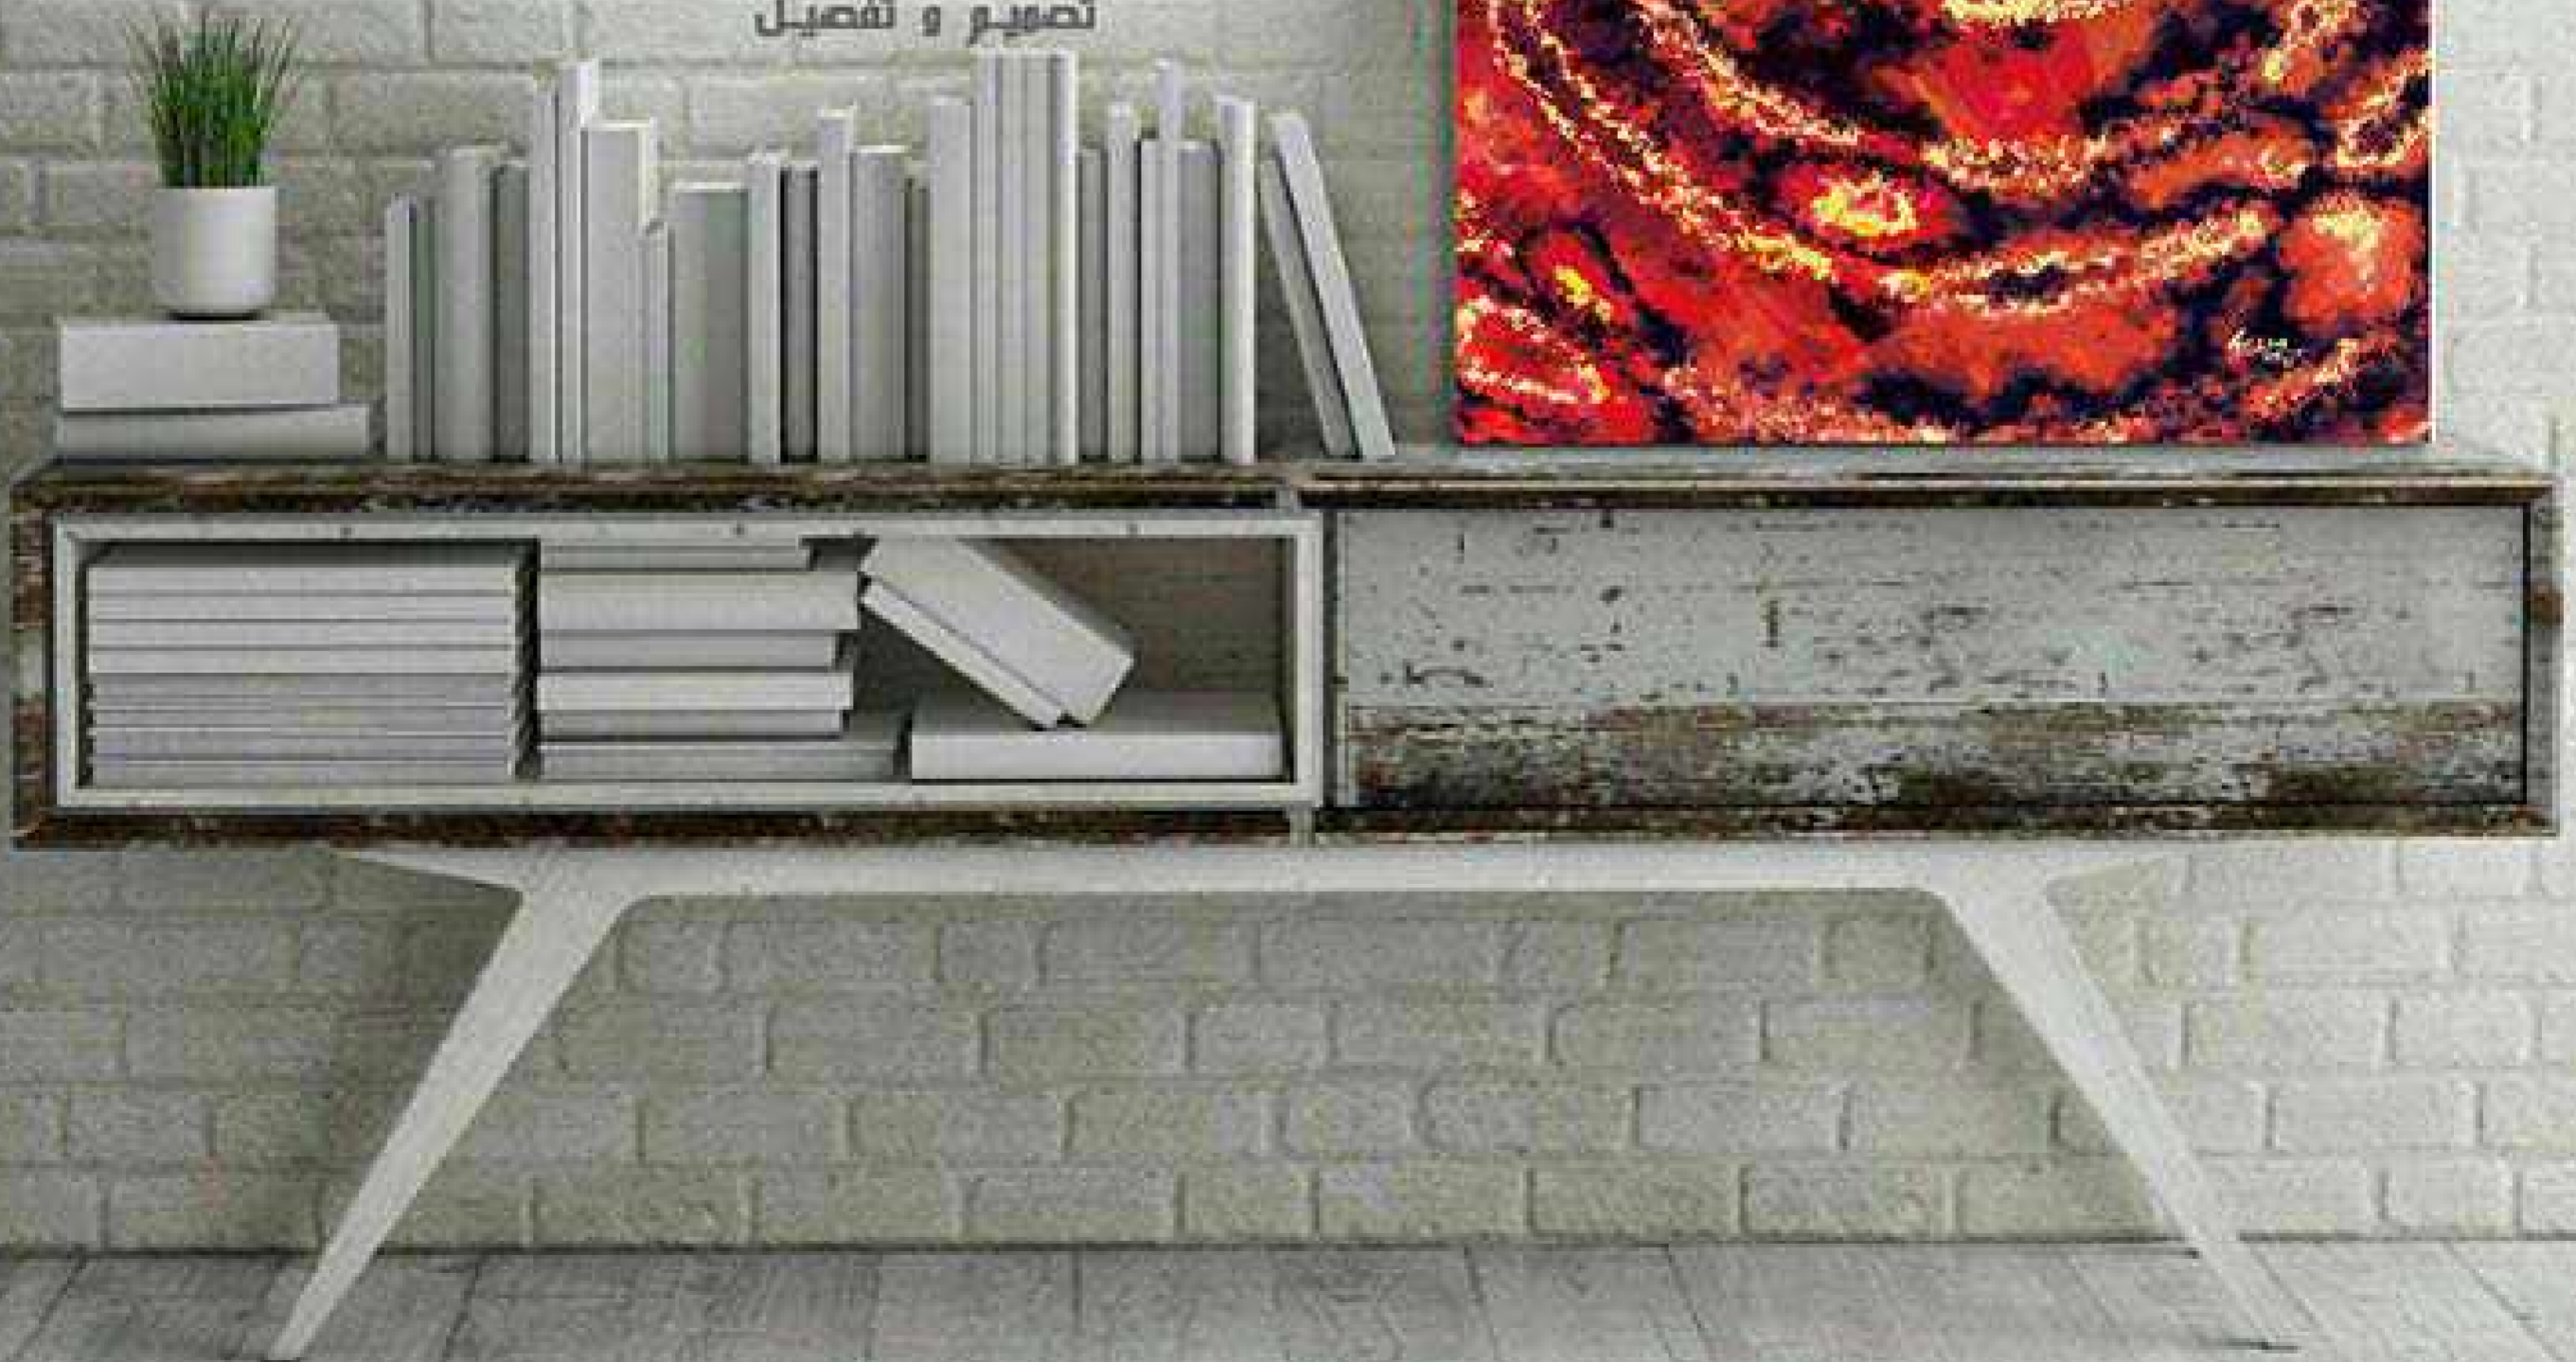

PAINTING TYPE : CANVAS

PAINTING NO : A0006

SIZE 1 : 70 cm x 100 cm

FRAME THICKNESS : 2 cm

PRICE :

لوحات جدارية و استيكرات

Tel : 00 966 506472568

info@hessa.biz

h e s s a . b i z

تصميم و تنفيذ