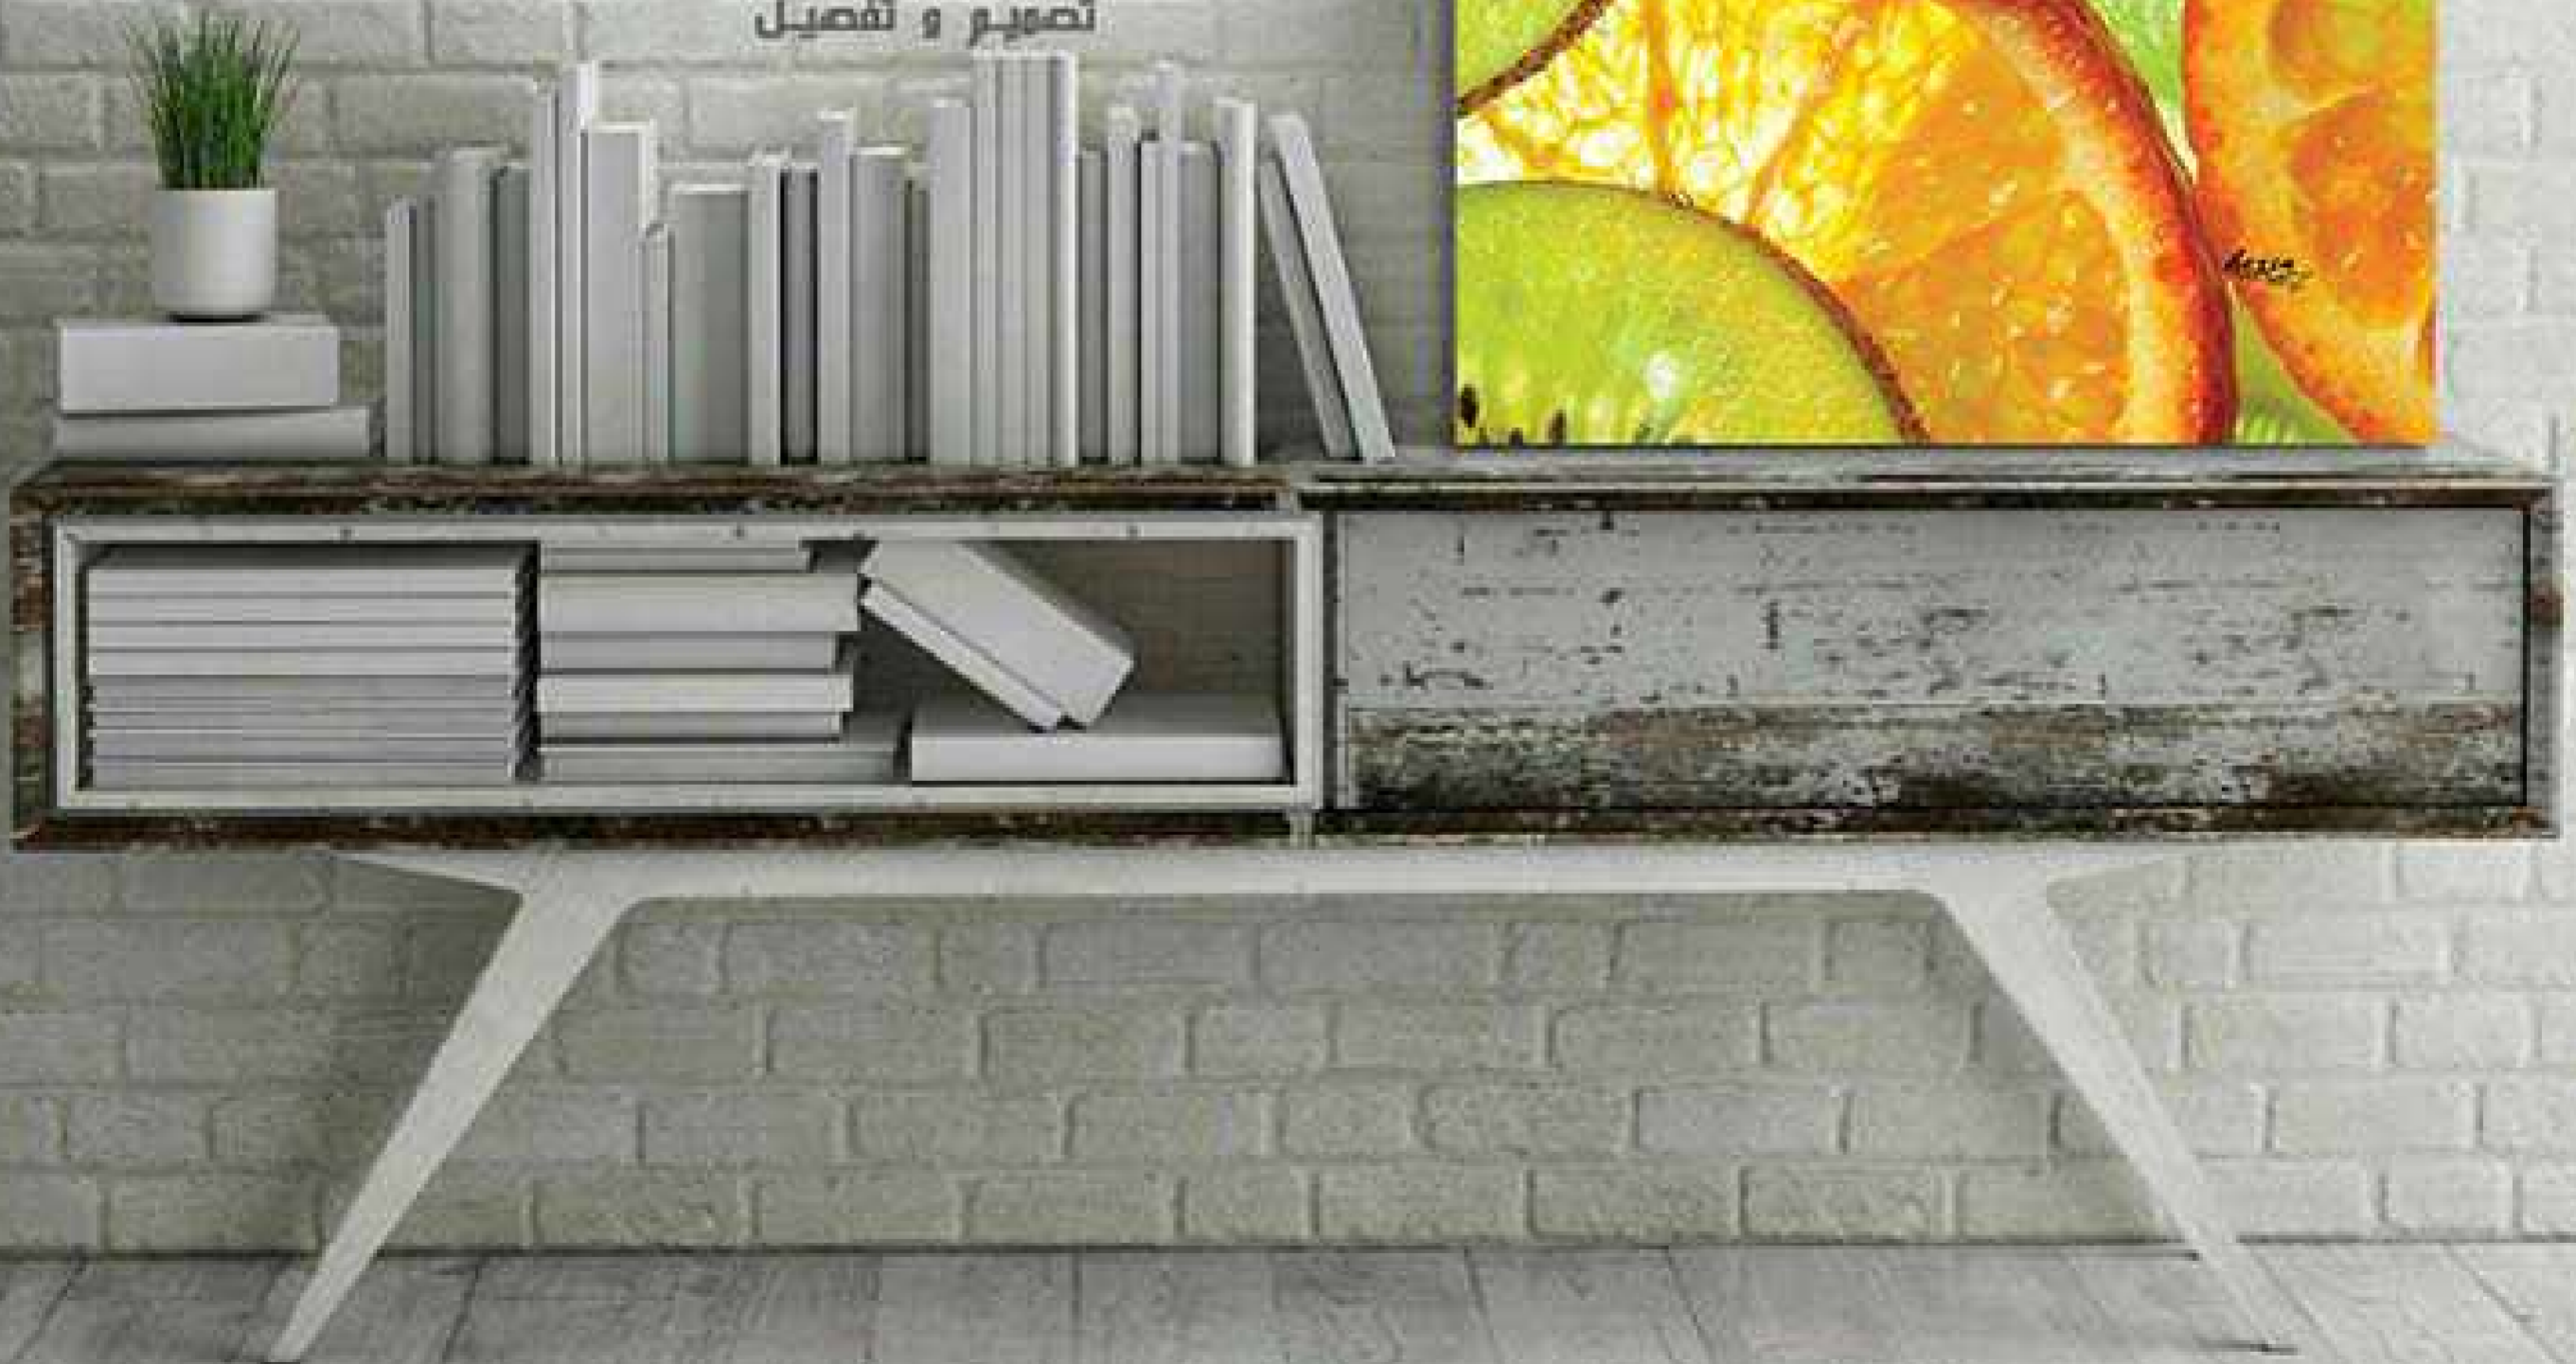

لوحات جدارية و استيكرات

Tel : 00 966 506472568

info@hessa.biz

h e s s a . b i z

تصميم و تنفيذ