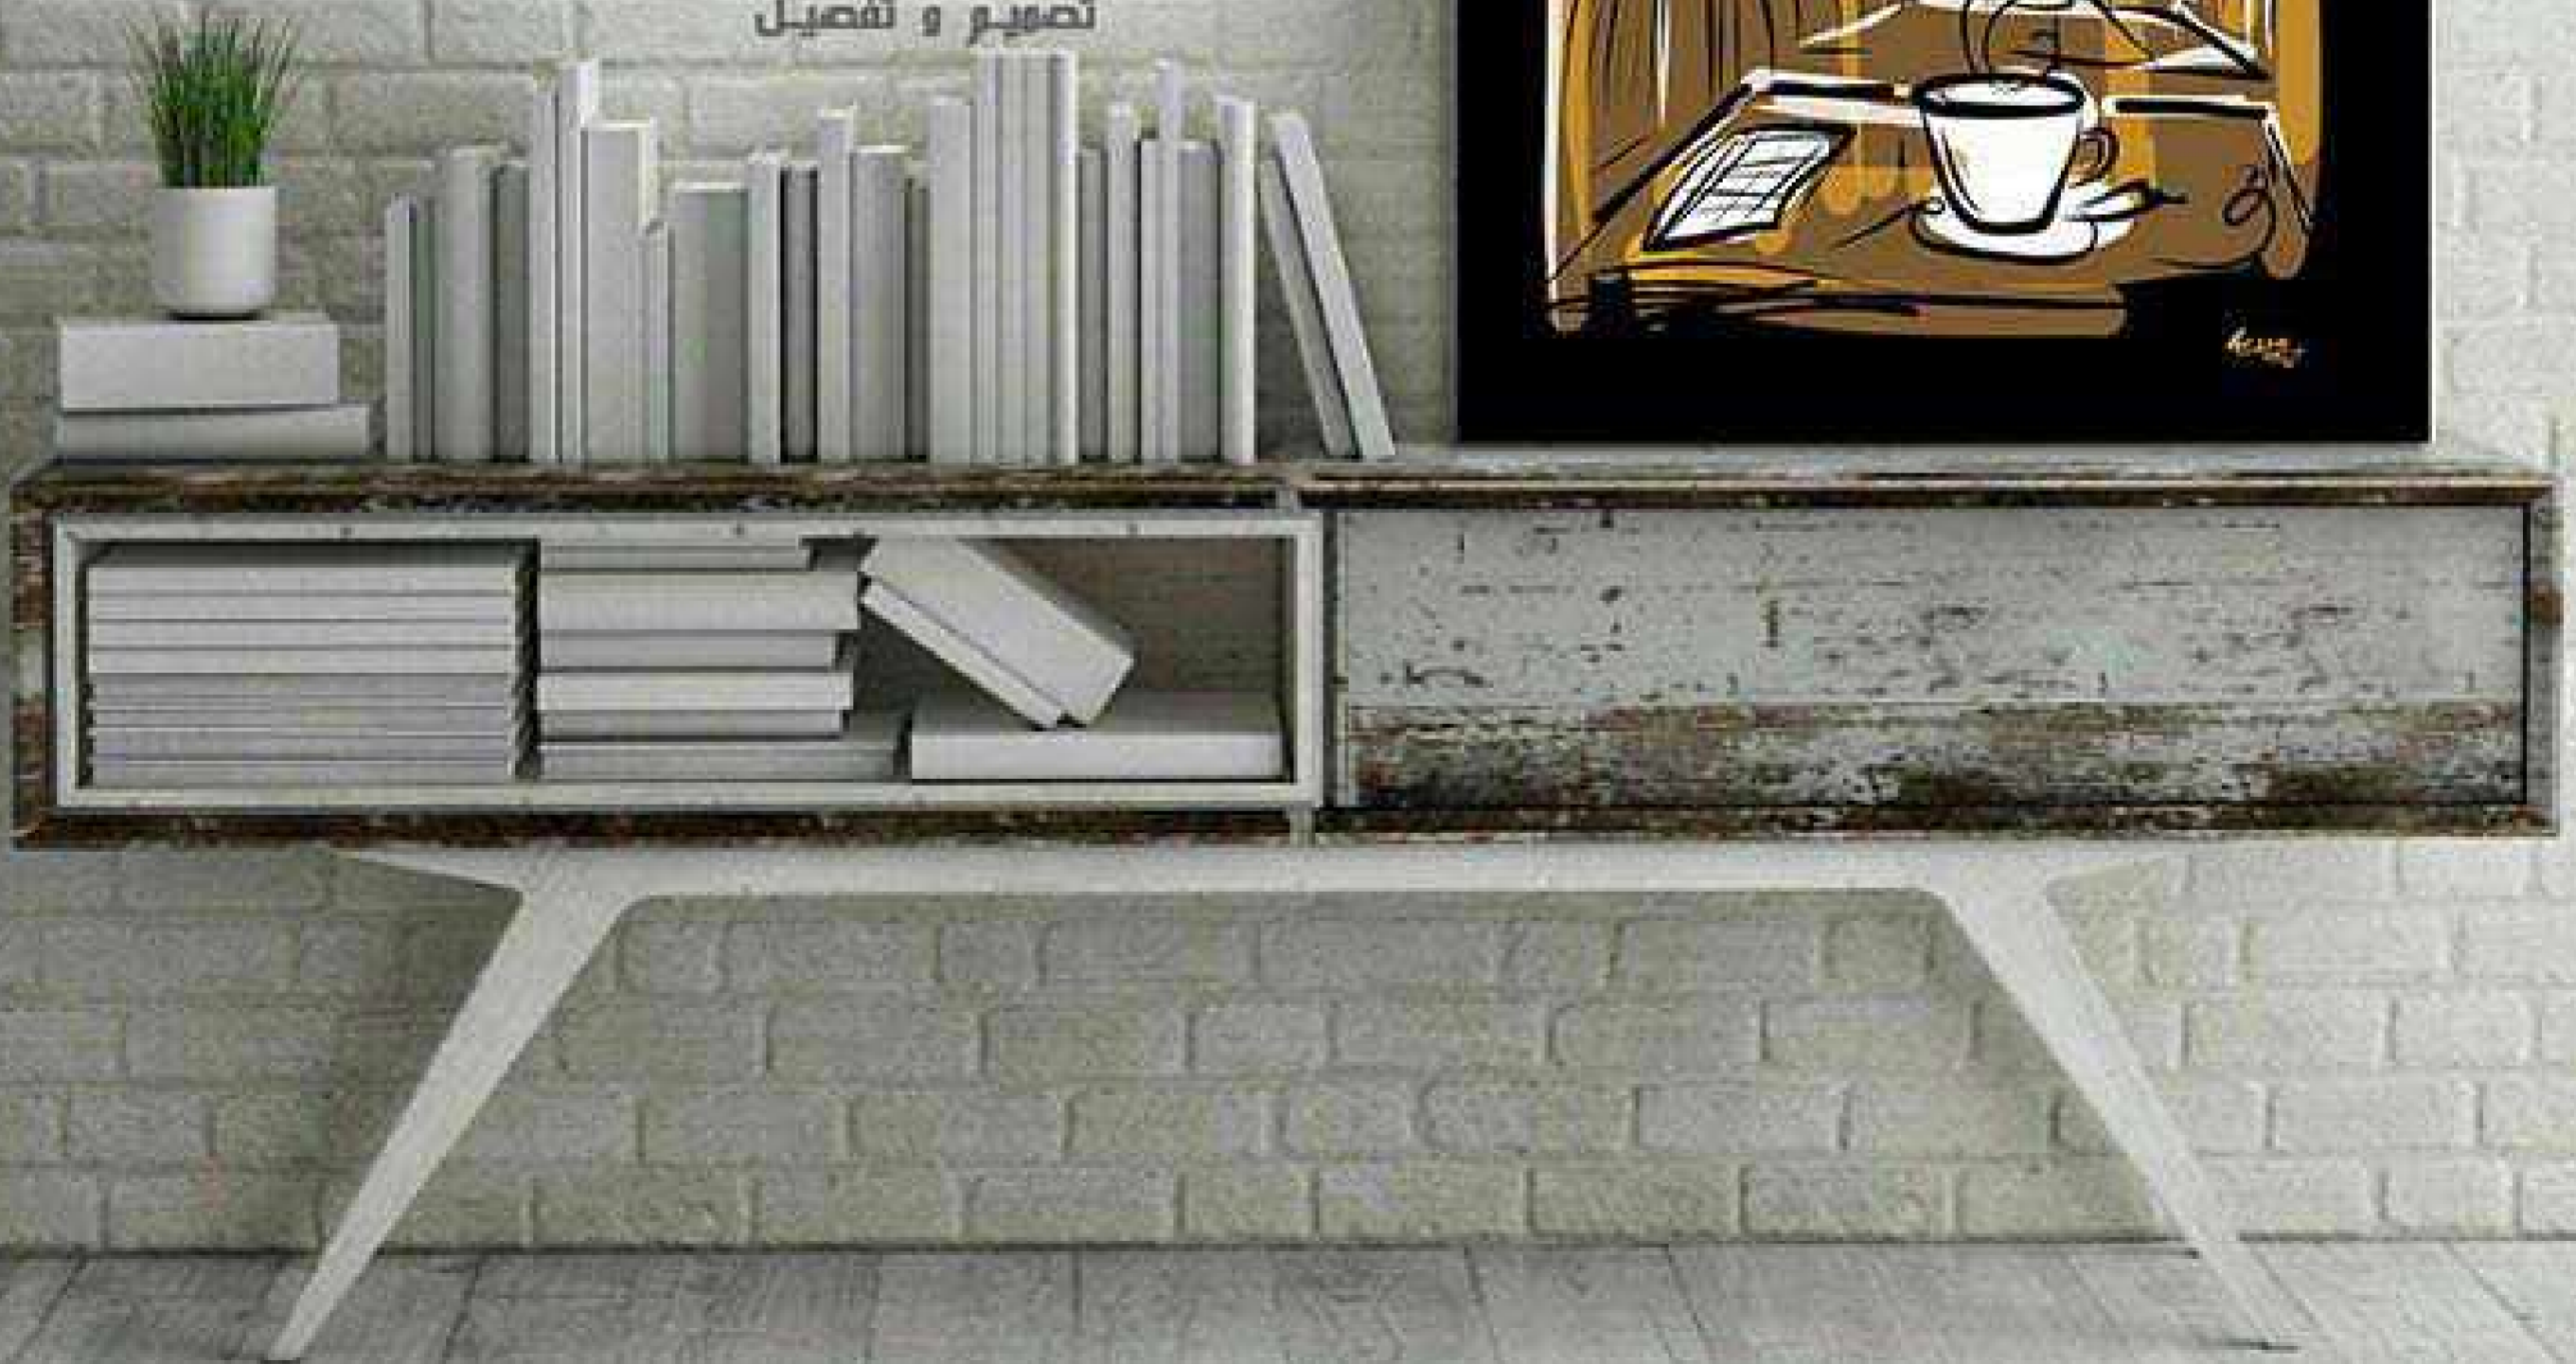

PAINTING TYPE : CANVAS

PAINTING NO : A0002

SIZE 1 : 70 cm x 100 cm

FRAME THICKNESS : 2 cm

PRICE :

لوحات جدارية و استيكرات

Tel : 00 966 506472568

info@hessa.biz

h e s s a . b i z

تصميم و تنفيذ