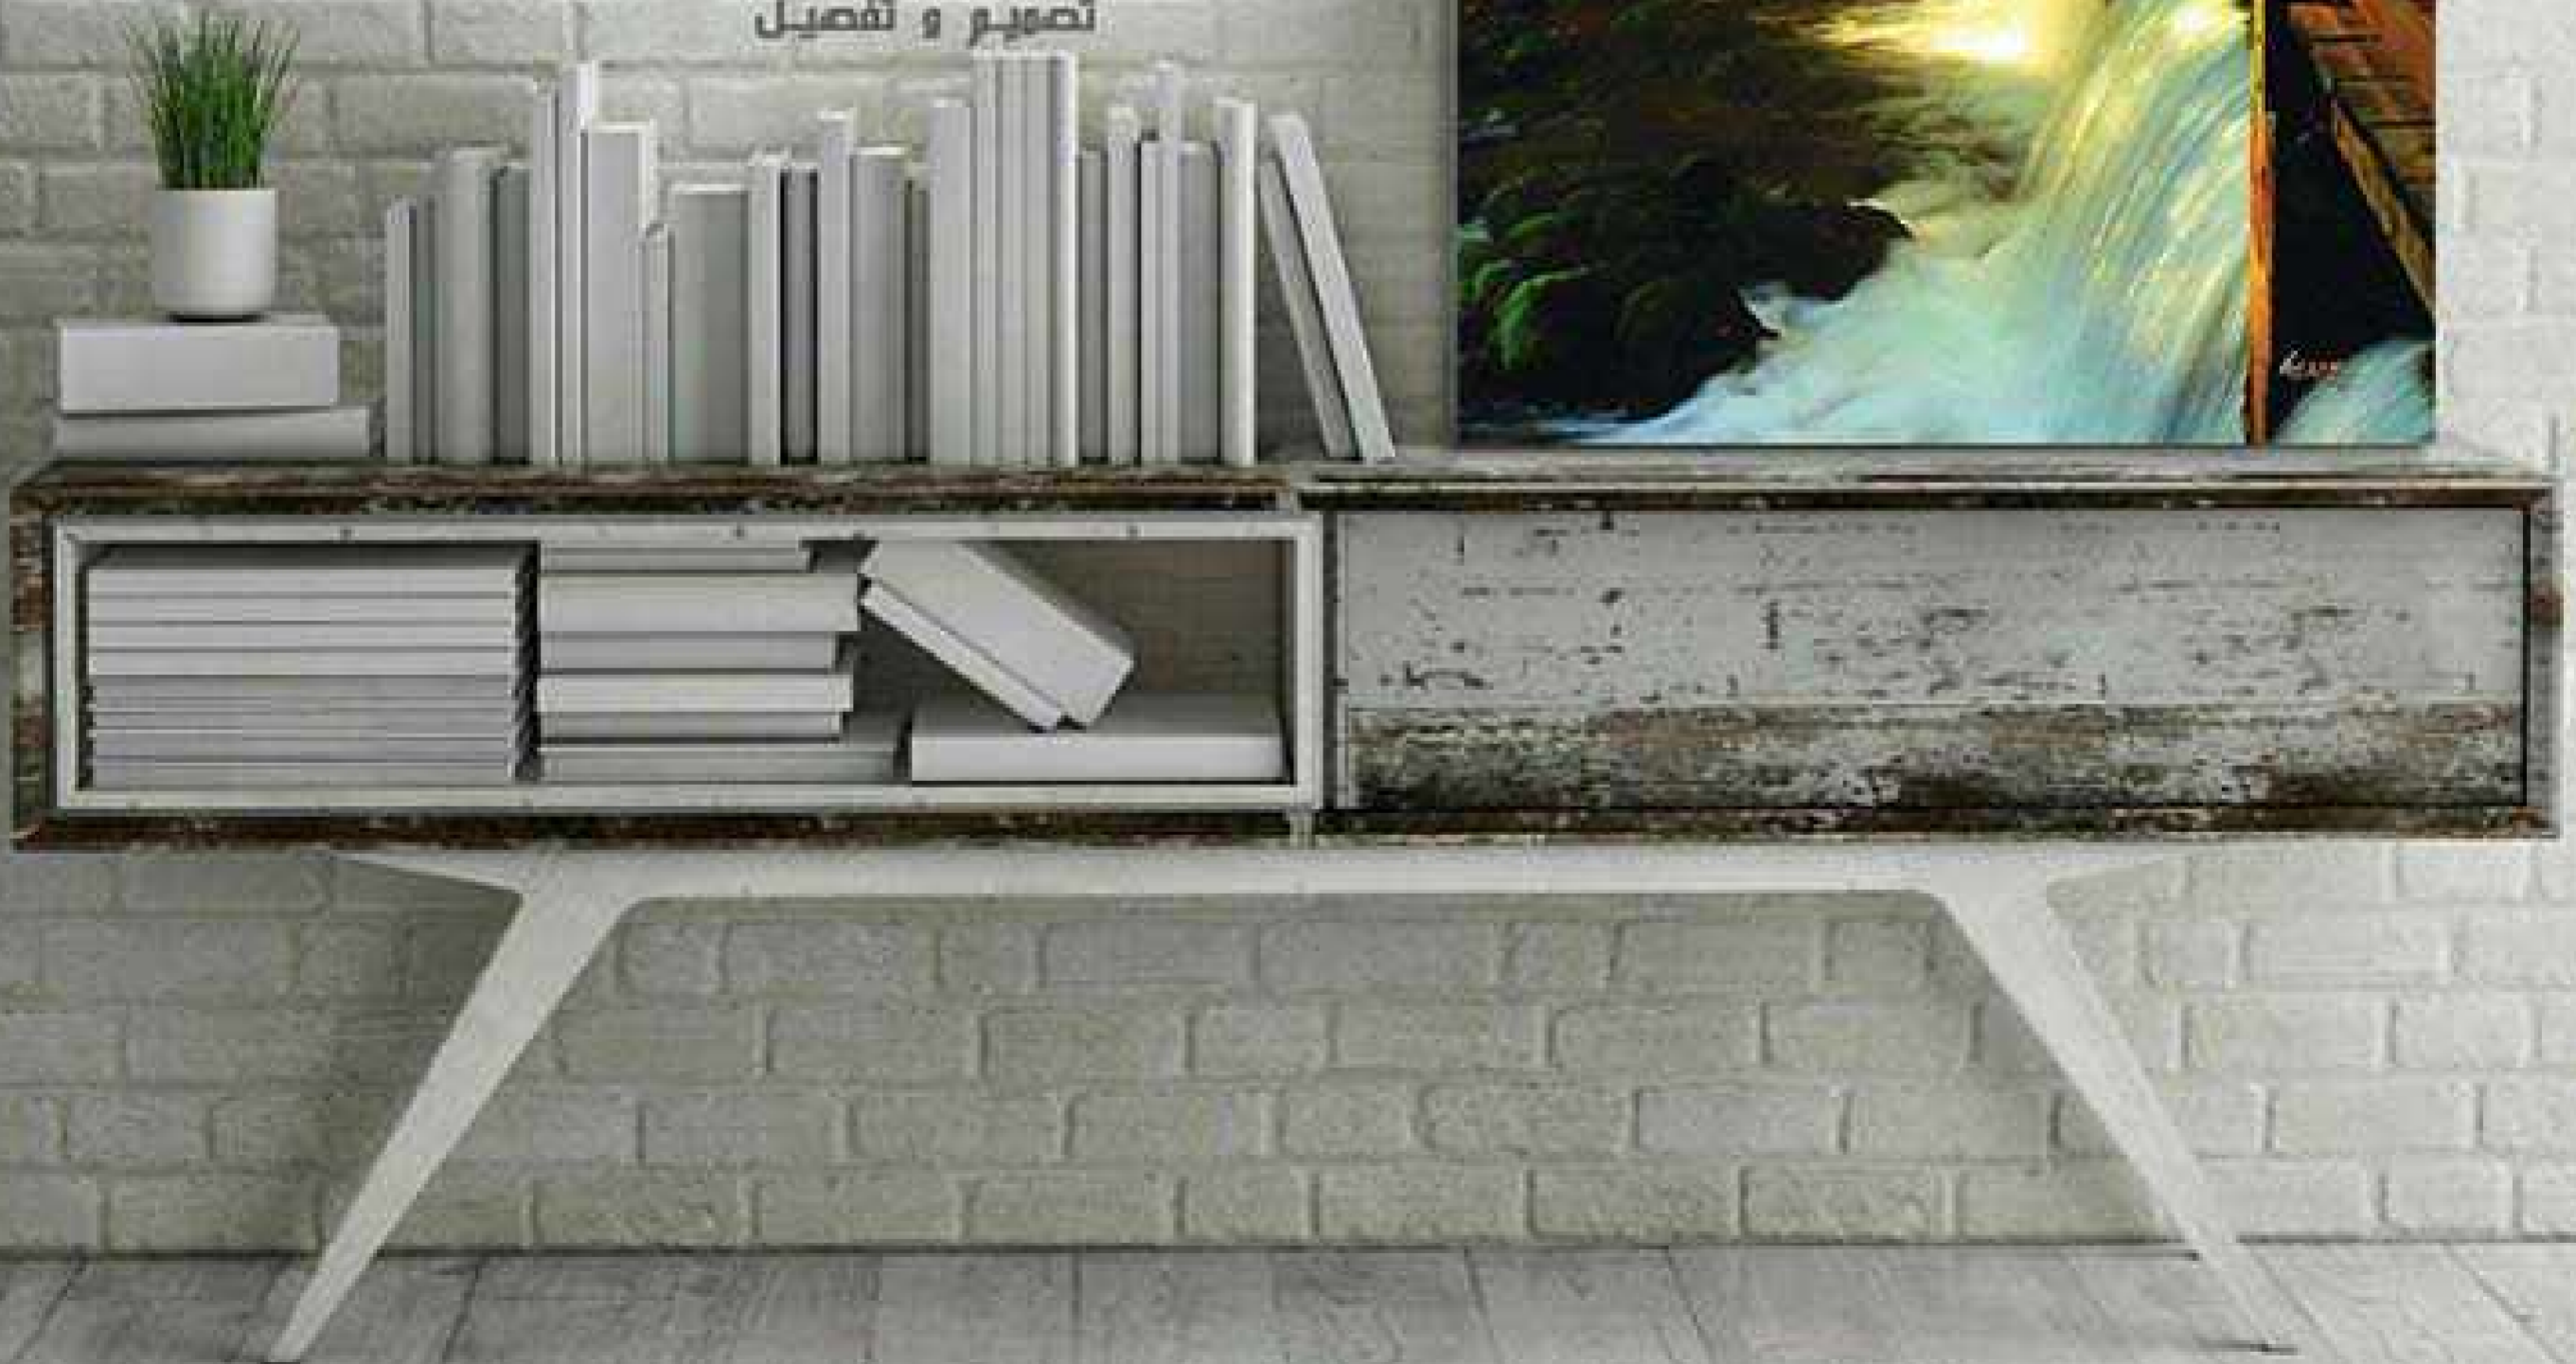

SIZE 1 : 70 cm x 100 cm

FRAME THICKNESS : 2 cm

PRICE :

لوحات جدارية و استيكرات

Tel : 00 966 506472568

info@hessa.biz

h e s s a . b i z

تصميم و تنفيذ