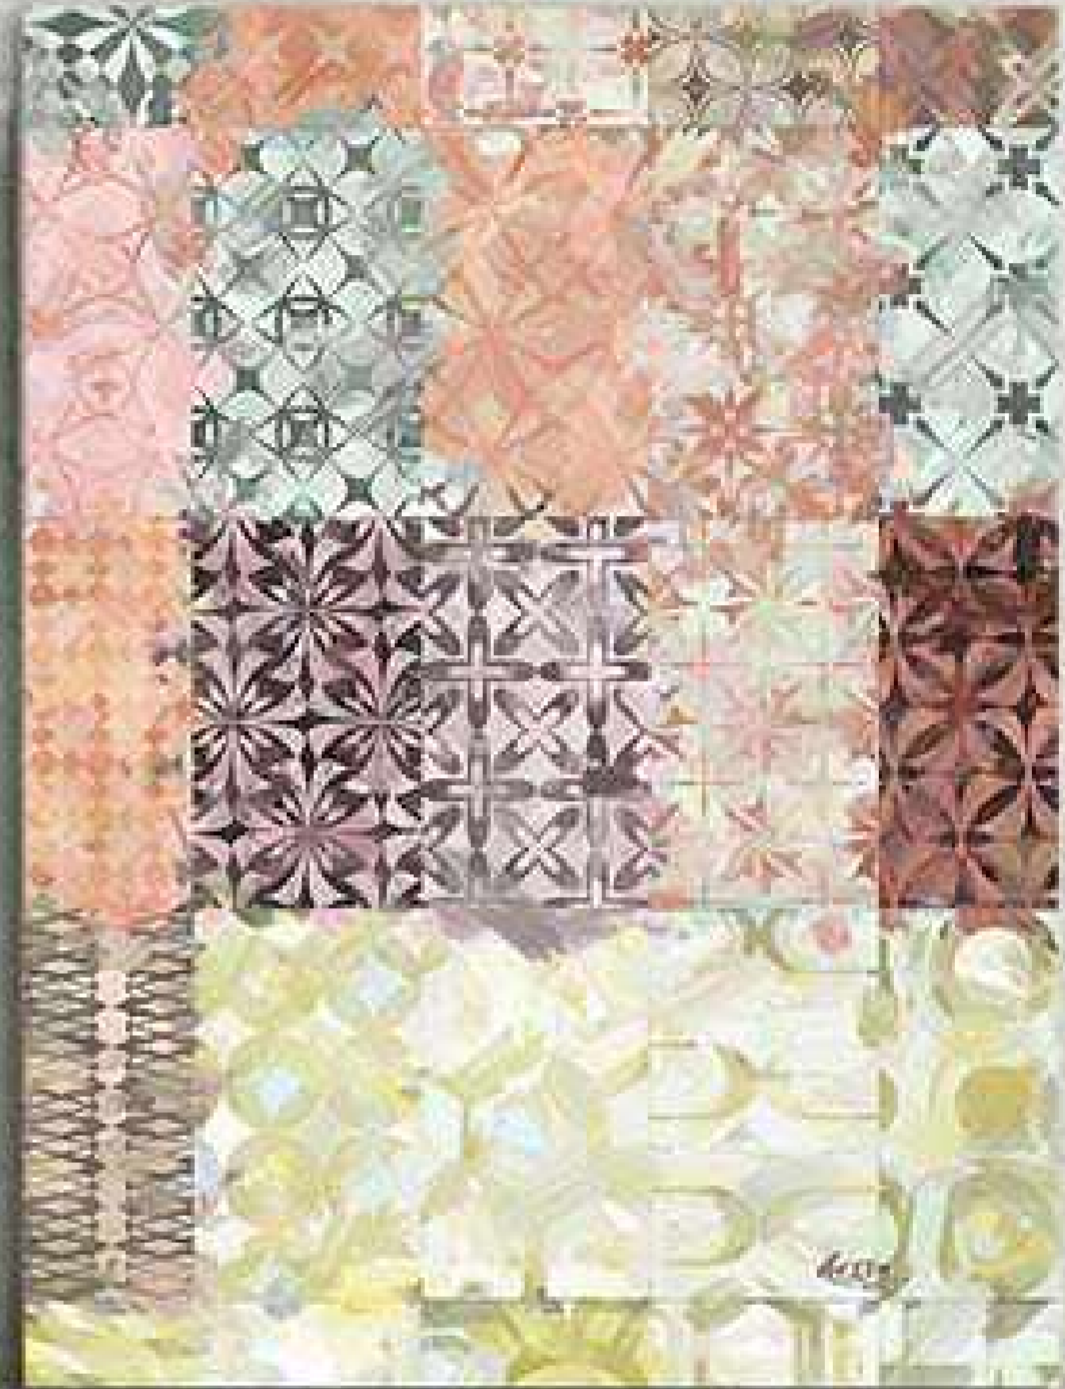

PAINTING TYPE : CANVAS

PAINTING NO : A00468

SIZE 1 : 70 cm x 100 cm

FRAME THICKNESS : 2 cm

PRICE :