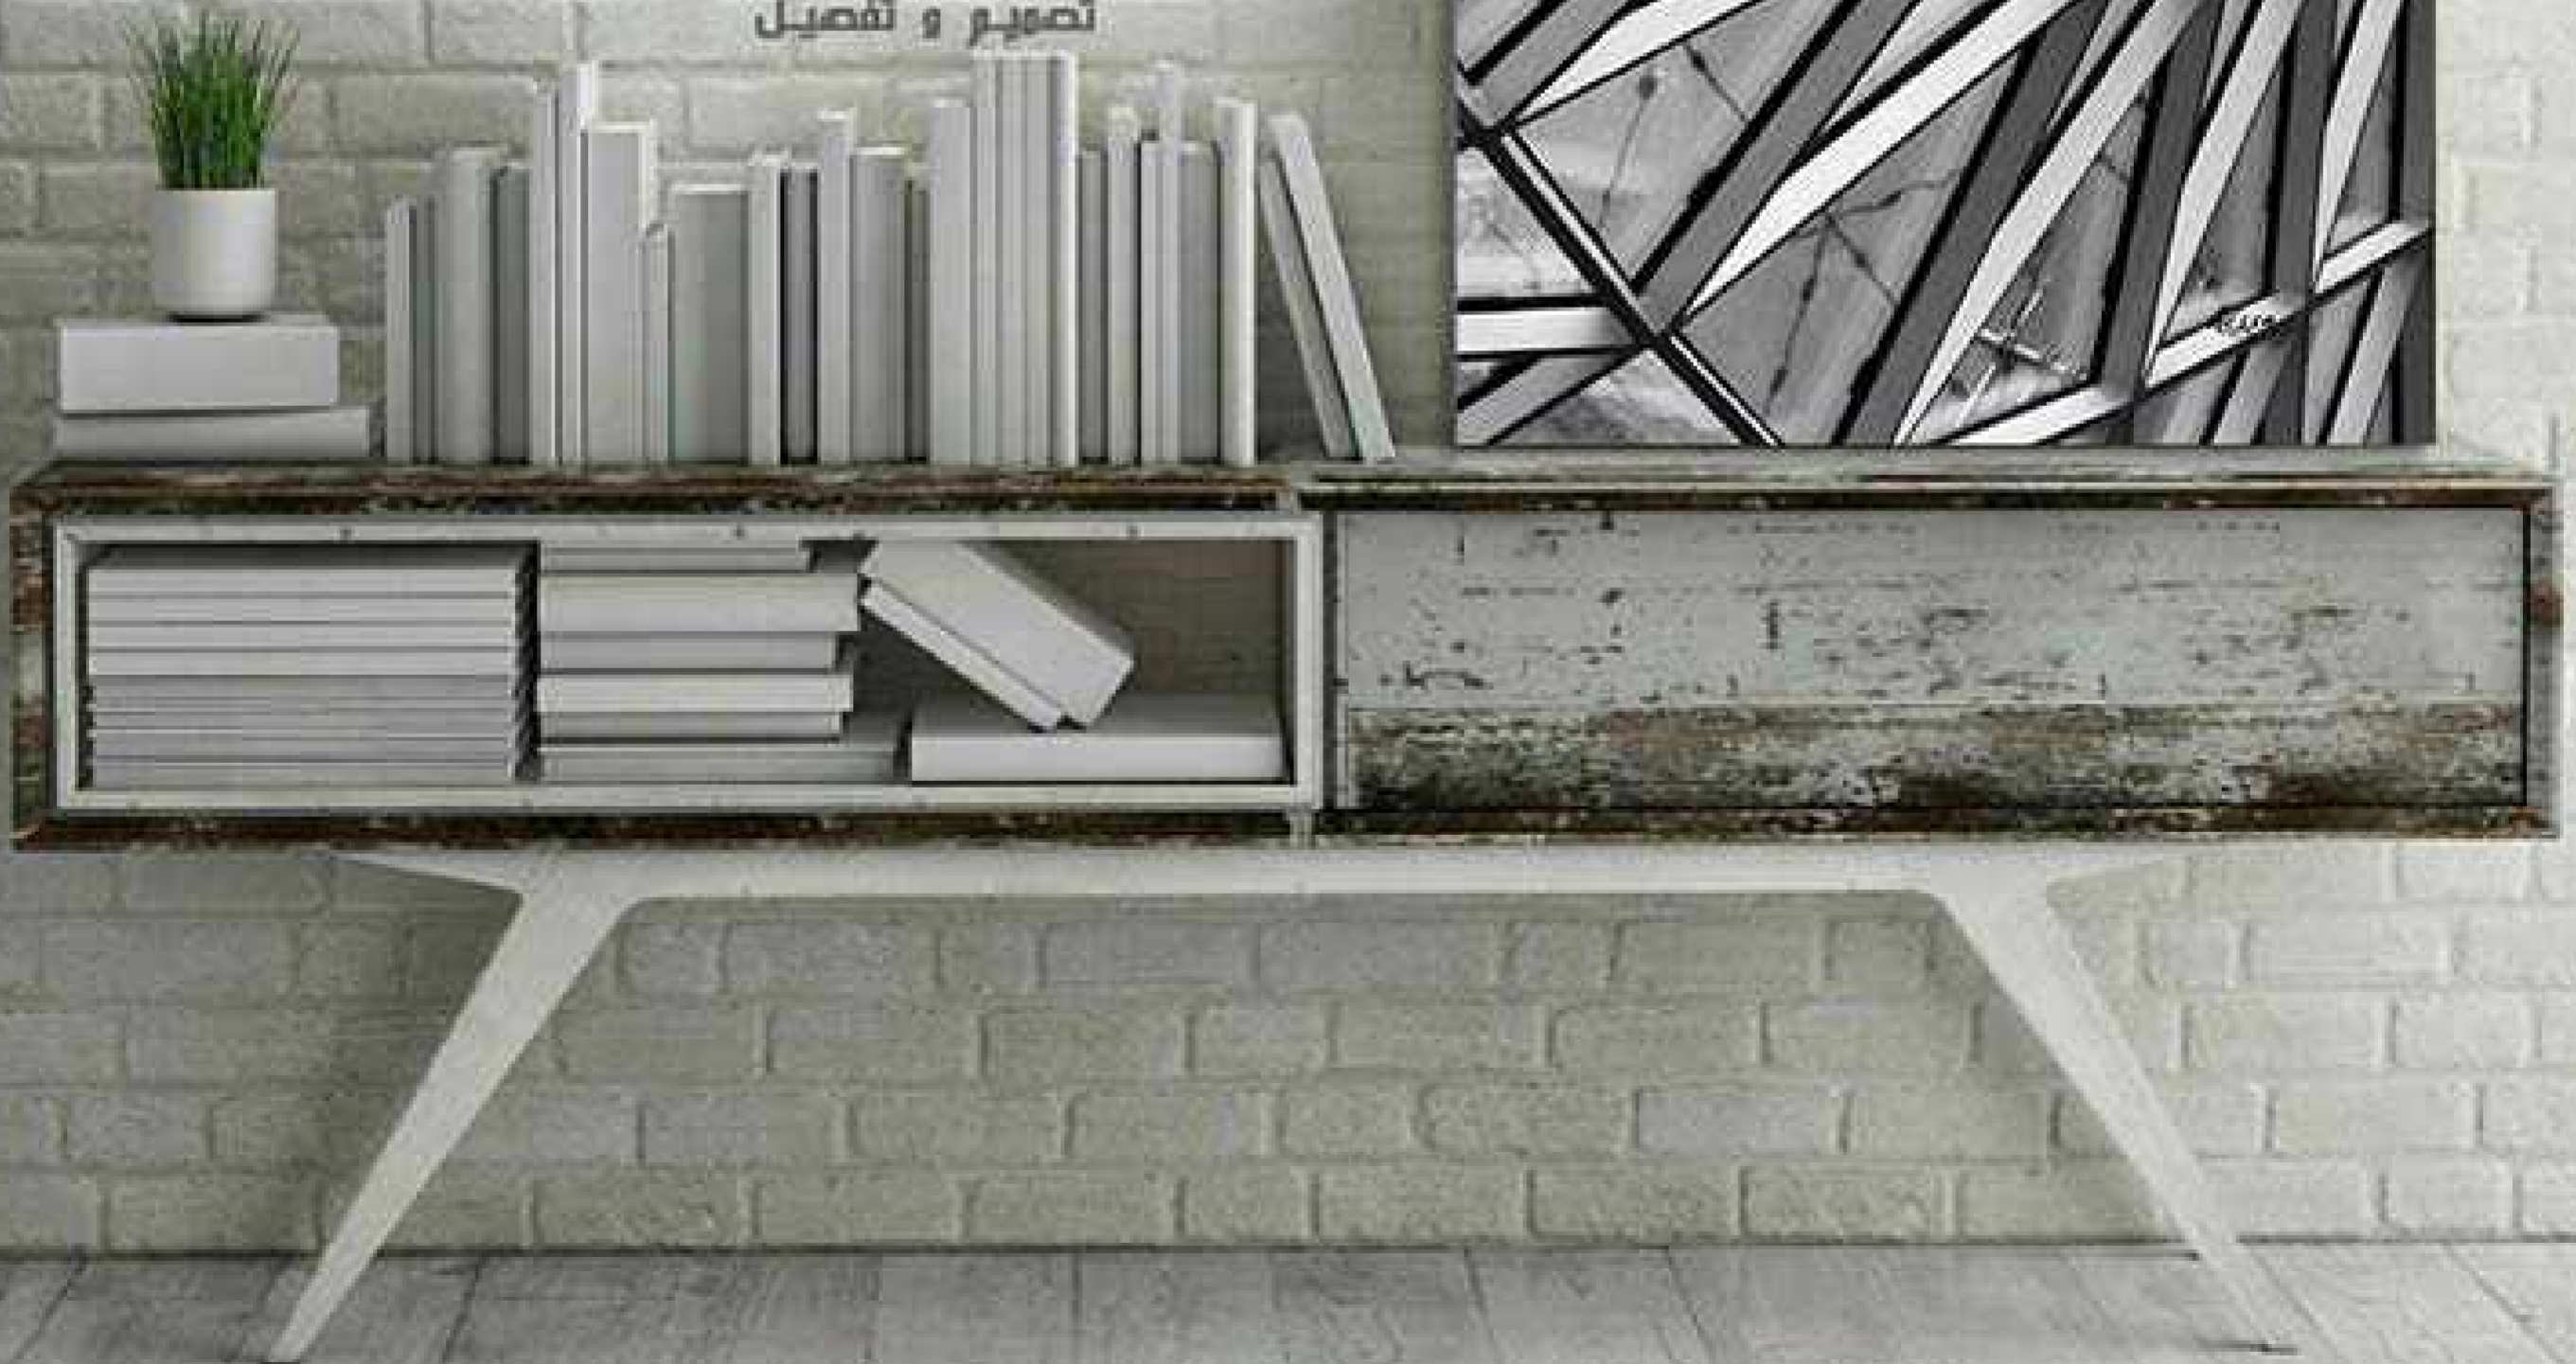

PAINTING TYPE : CANVAS

PAINTING NO : A00301

SIZE 1 : 70 cm x 100 cm

FRAME THICKNESS : 2 cm

PRICE :

لوحات جدارية و استيكرات

Tel : 00 966 506472568

info@hessa.biz

h e s s a . b i z

تصميم و تنفيذ