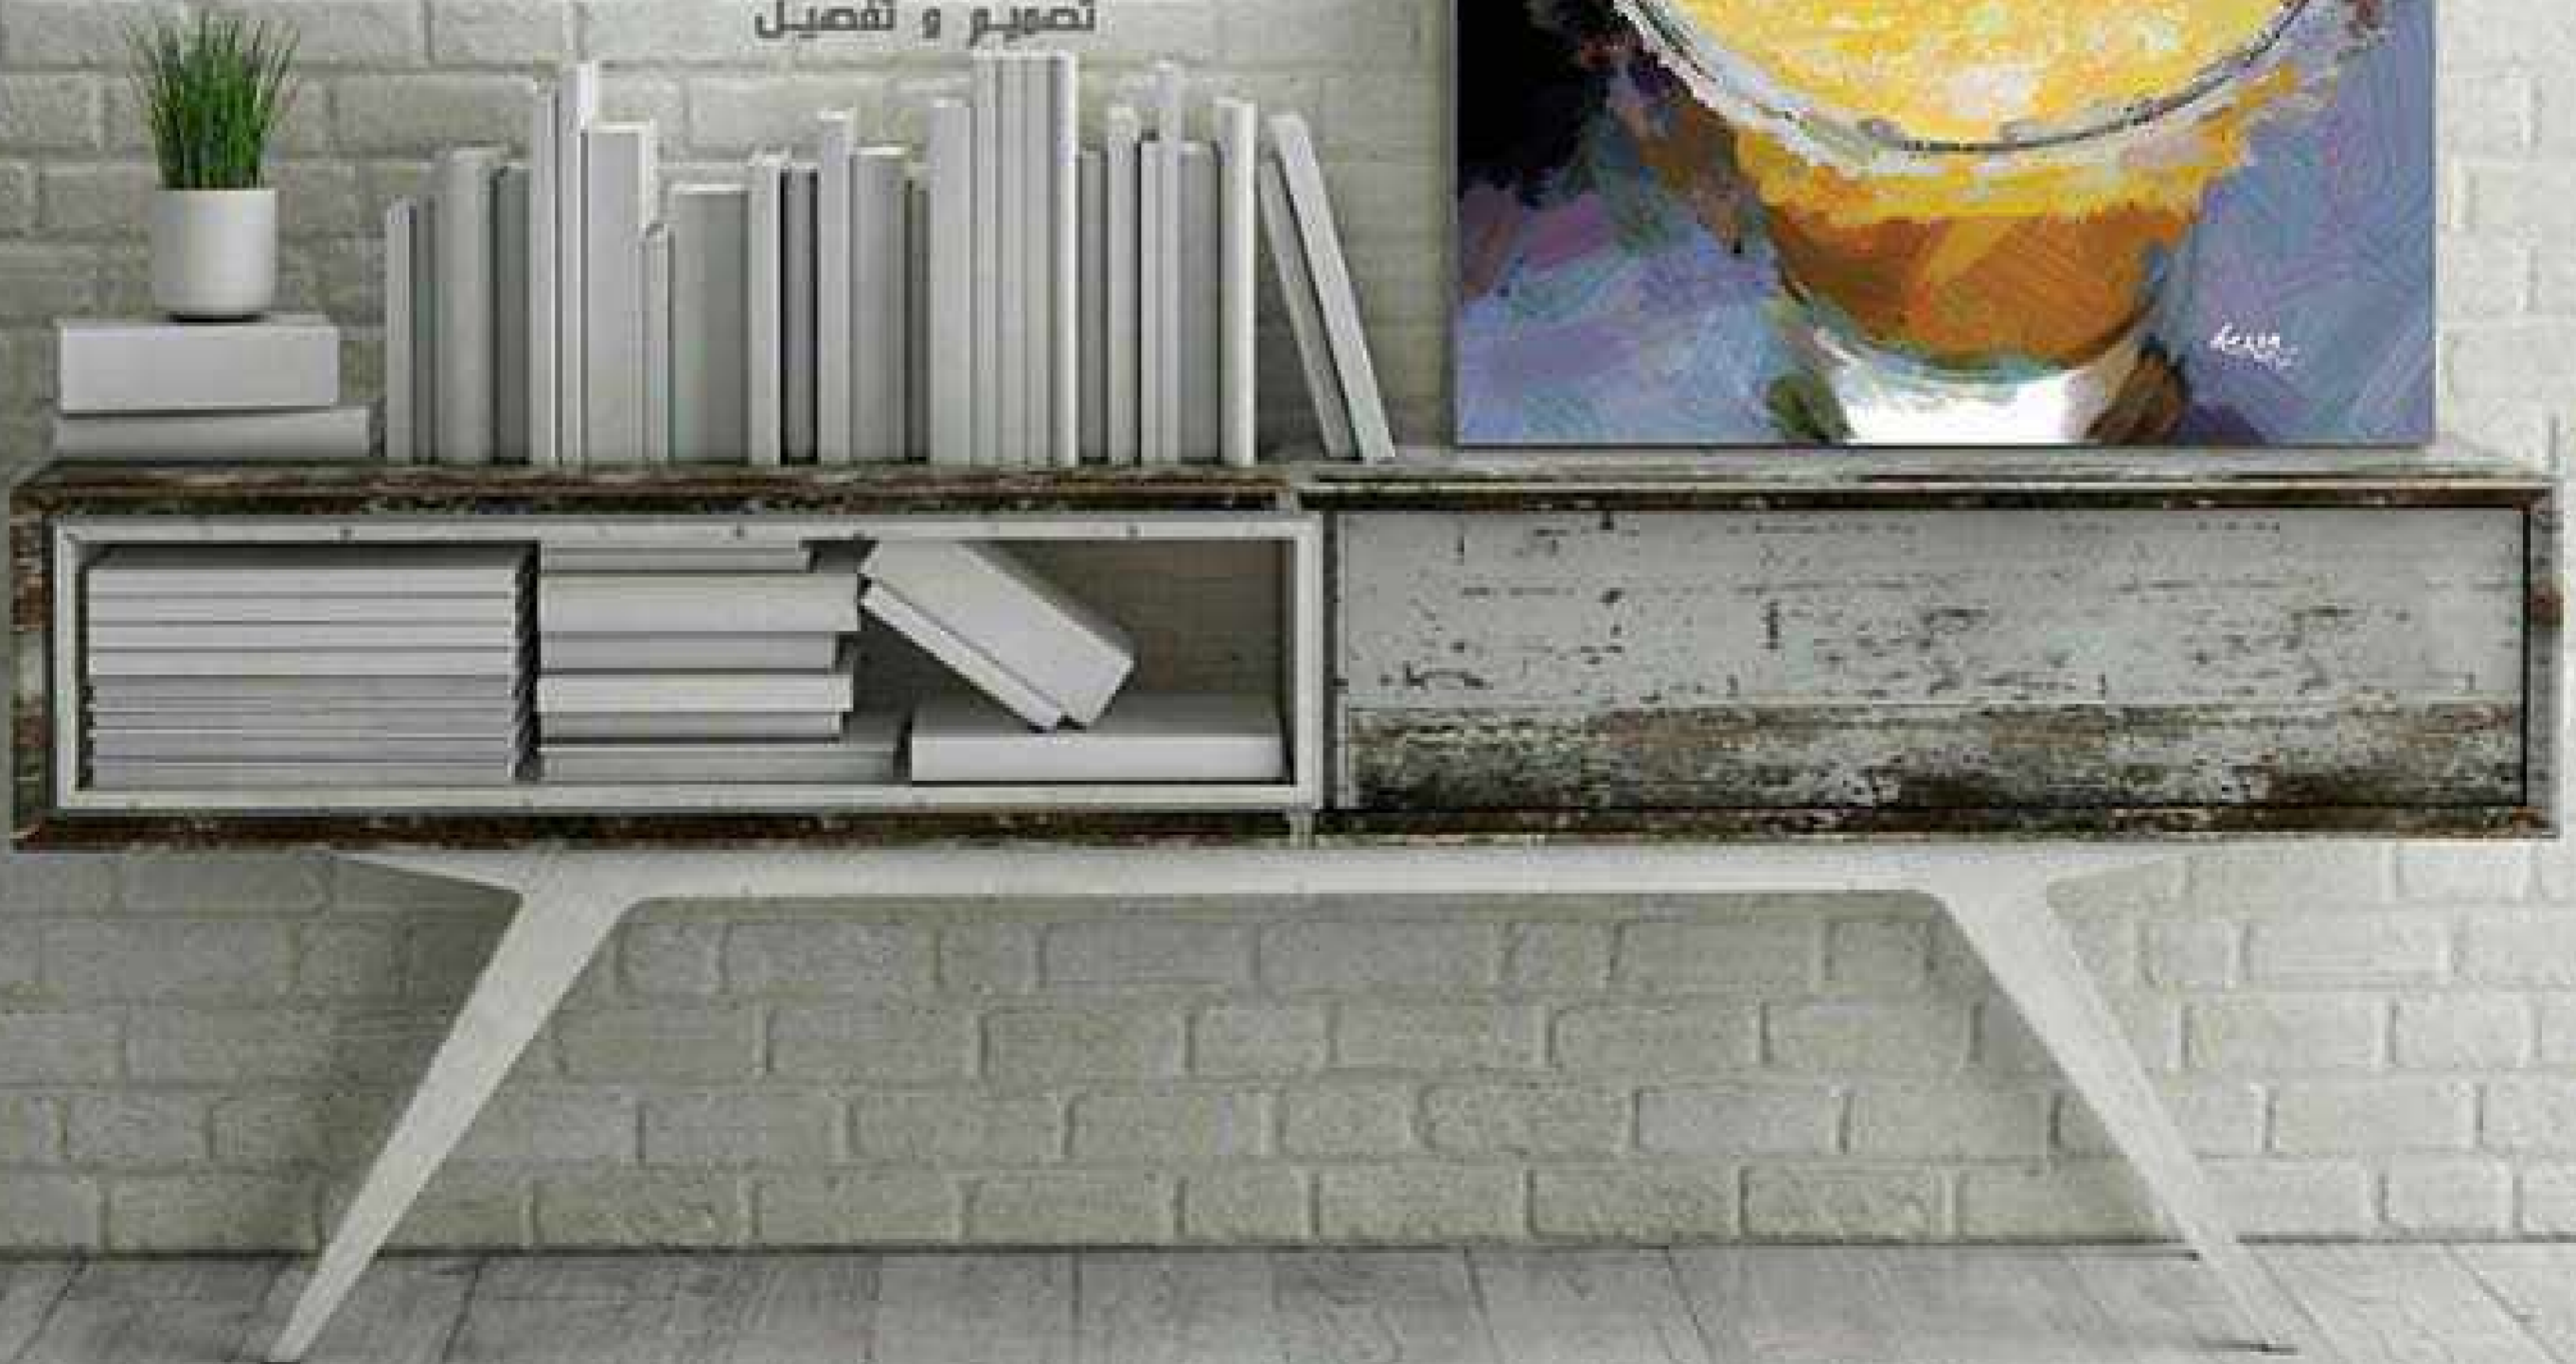

لوحات جدارية و استيكرات

Tel : 00 966 506472568

info@hessa.biz

h e s s a . b i z

تصميم و تنفيذ