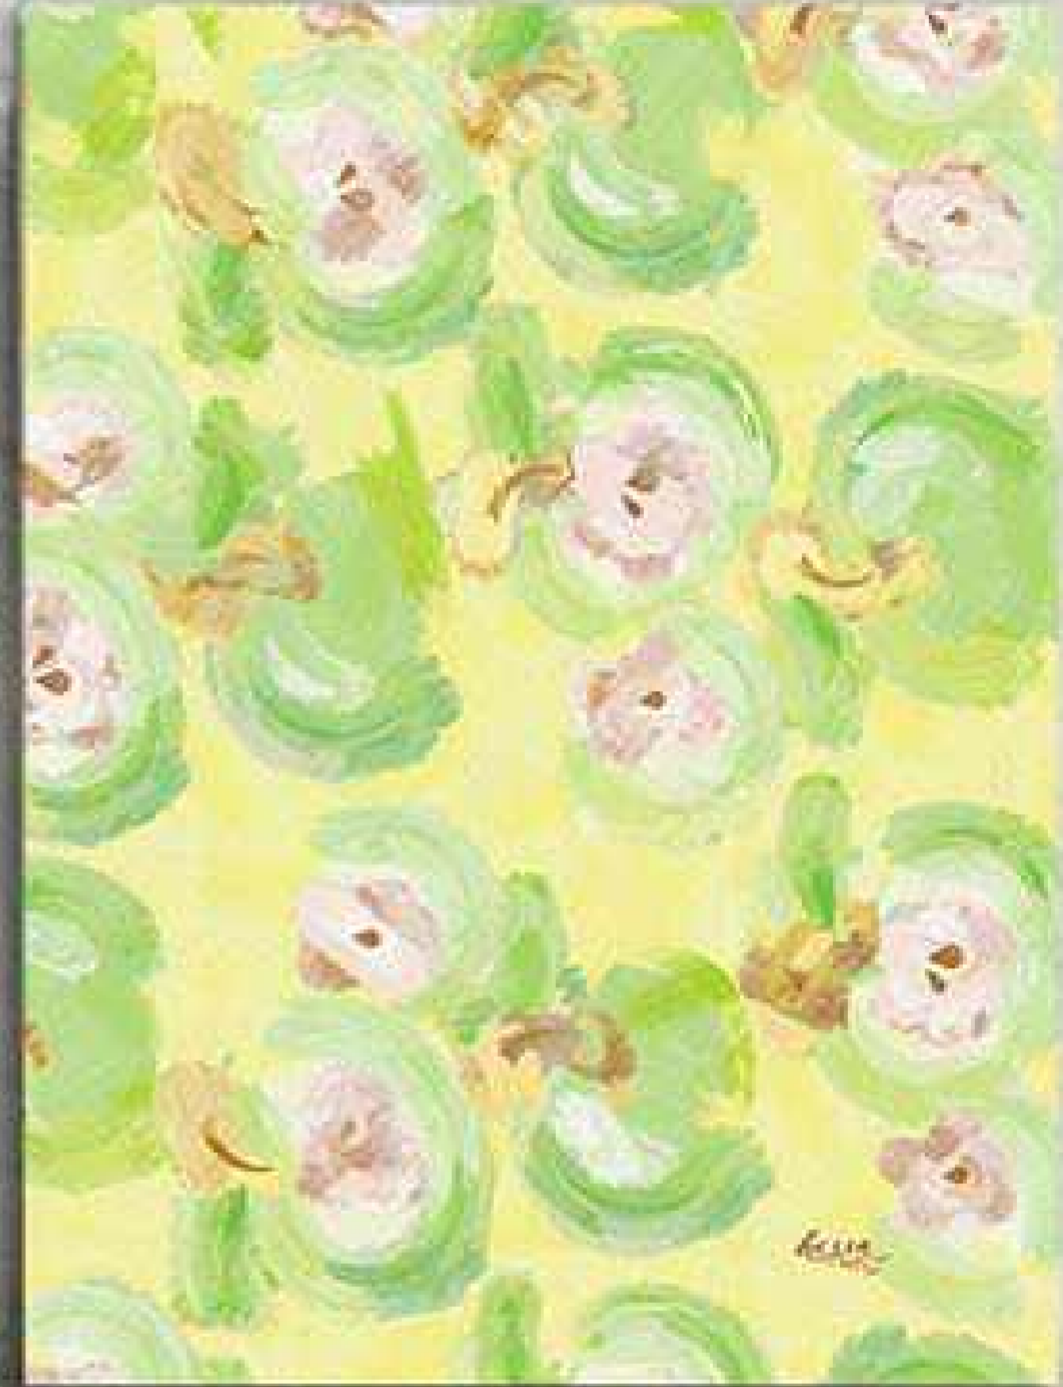

PAINTING TYPE : CANVAS

PAINTING NO : A00495

SIZE 1 : 70 cm x 100 cm

FRAME THICKNESS : 2 cm

PRICE :