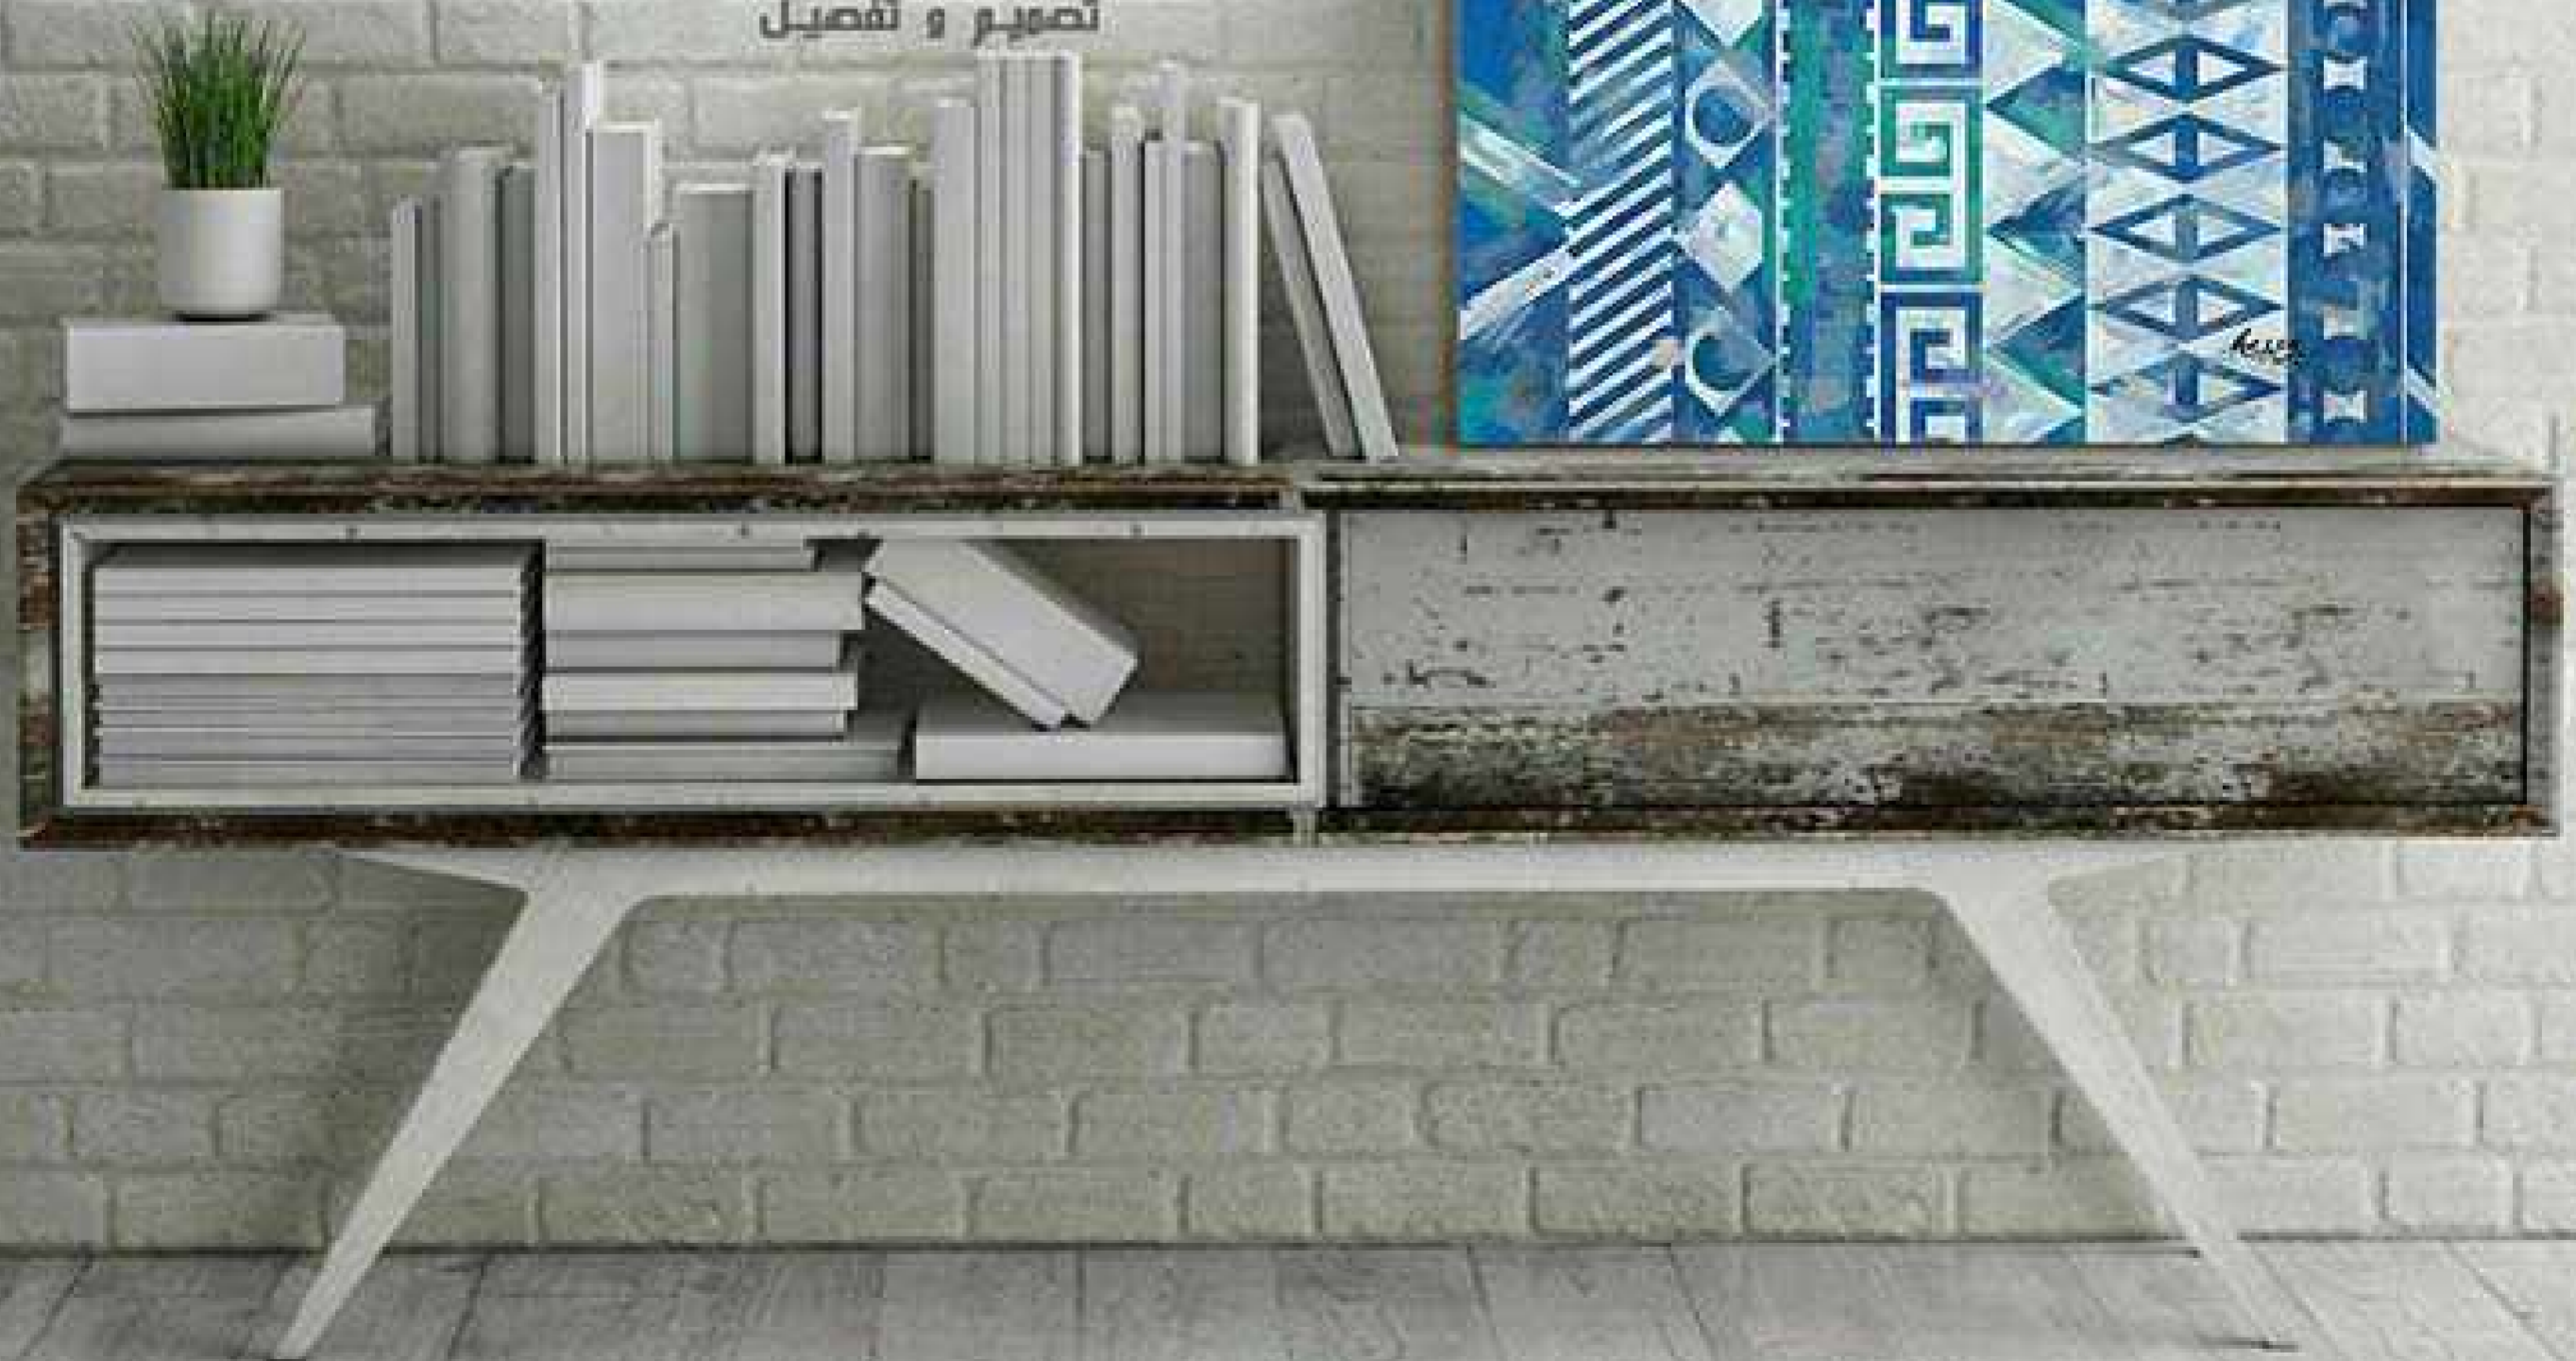

SIZE 1 : 70 cm x 100 cm

FRAME THICKNESS : 2 cm

PRICE :

لوحات جدارية و استيكرات

Tel : 00 966 506472568

info@hessa.biz

h e s s a . b i z

تصميم و تنفيذ