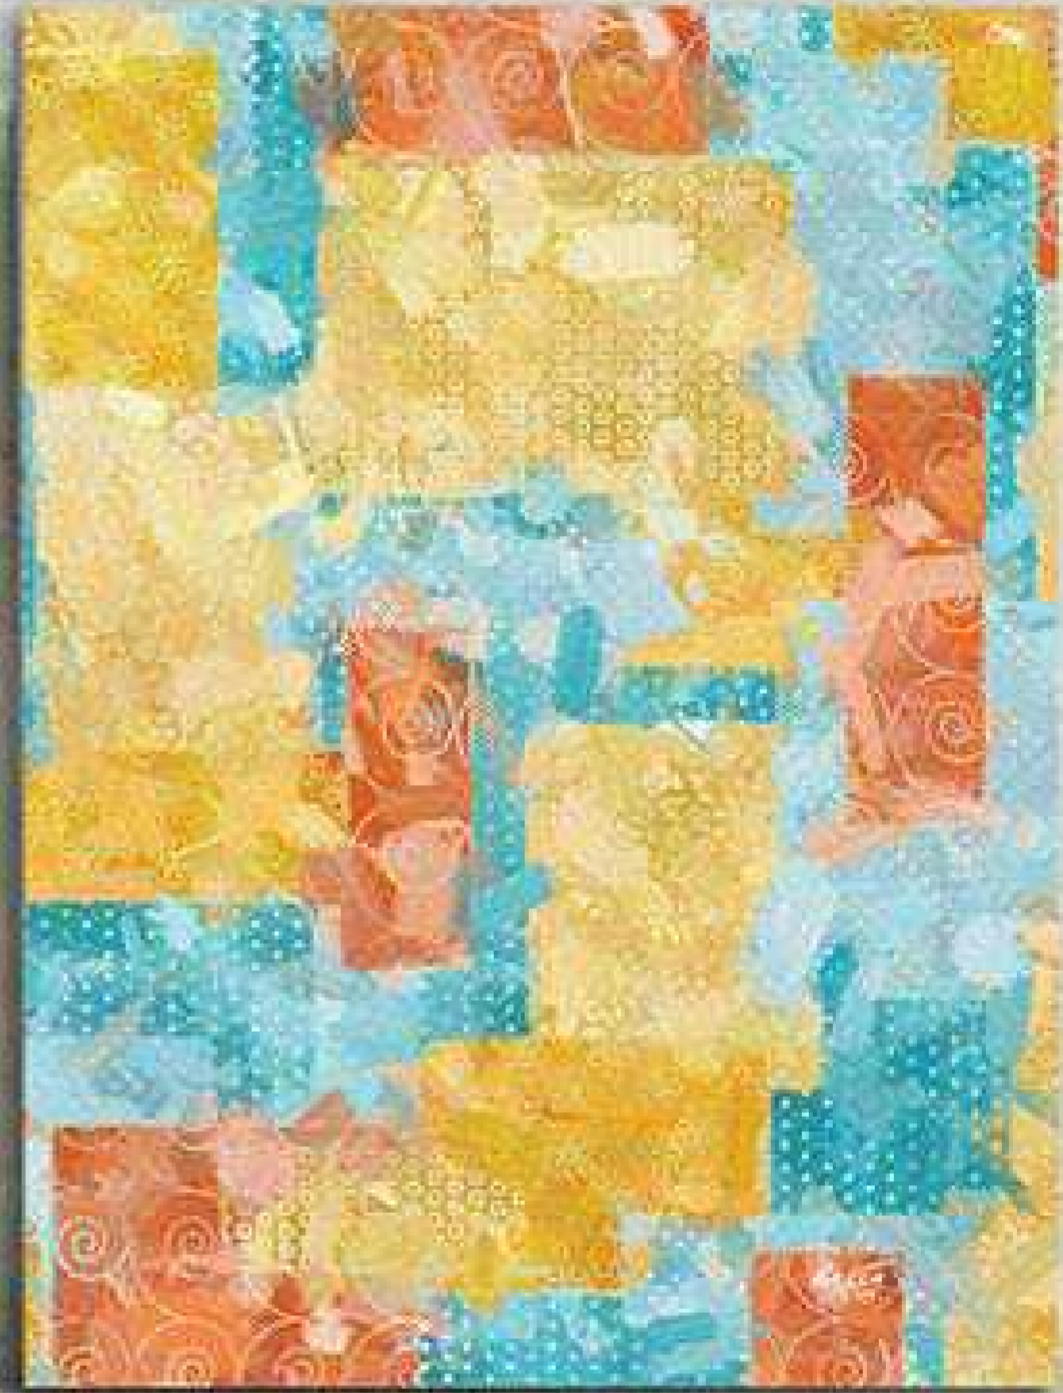

PAINTING TYPE : CANVAS

PAINTING NO : A00460

SIZE 1 : 70 cm x 100 cm

FRAME THICKNESS : 2 cm

PRICE :