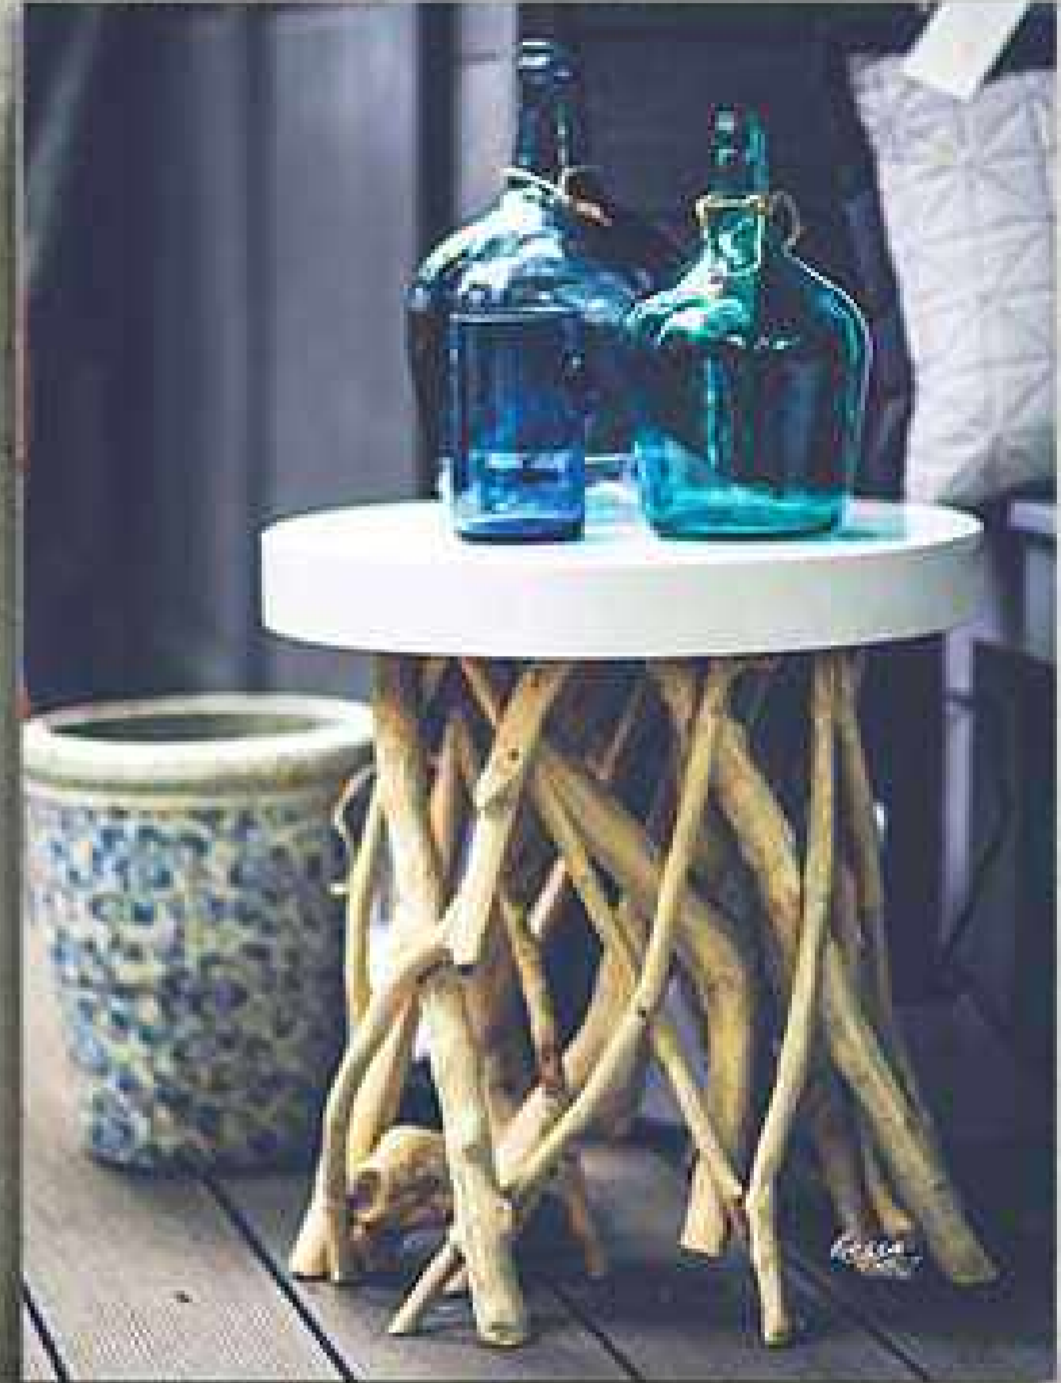

info@hessa.biz

h e s s a . b i z

تصميم و تنفيذ

PAINTING TYPE : CANVAS

PAINTING NO : A00268

SIZE 1 : 70 cm x 100 cm

FRAME THICKNESS : 2 cm

PRICE :