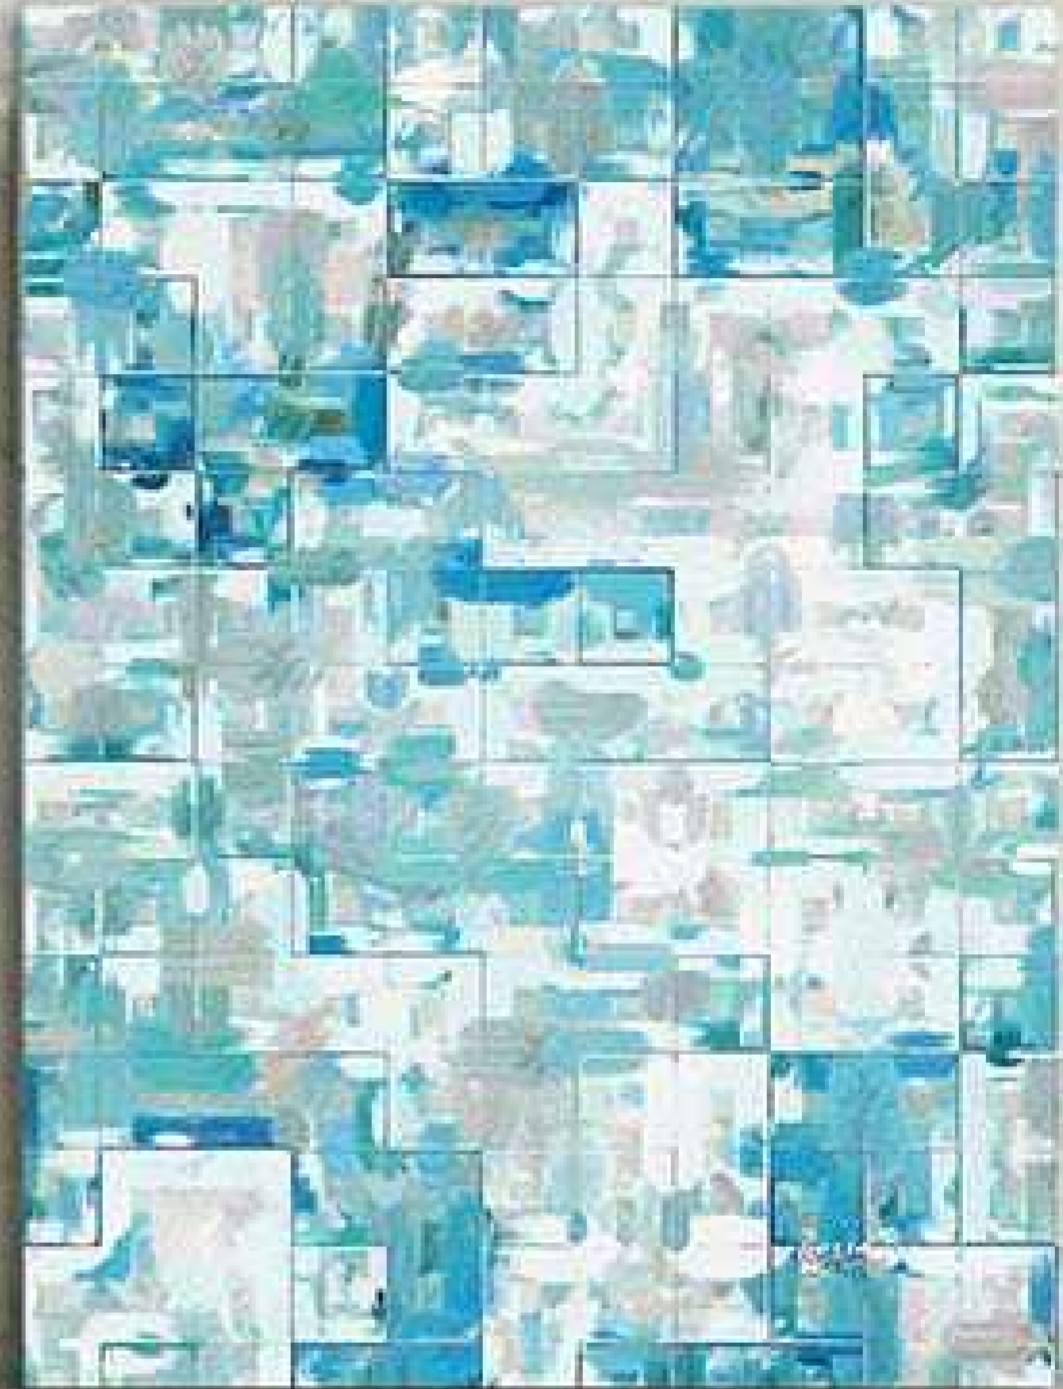

PAINTING TYPE : CANVAS

PAINTING NO : A00487

SIZE 1 : 70 cm x 100 cm

FRAME THICKNESS : 2 cm

PRICE :