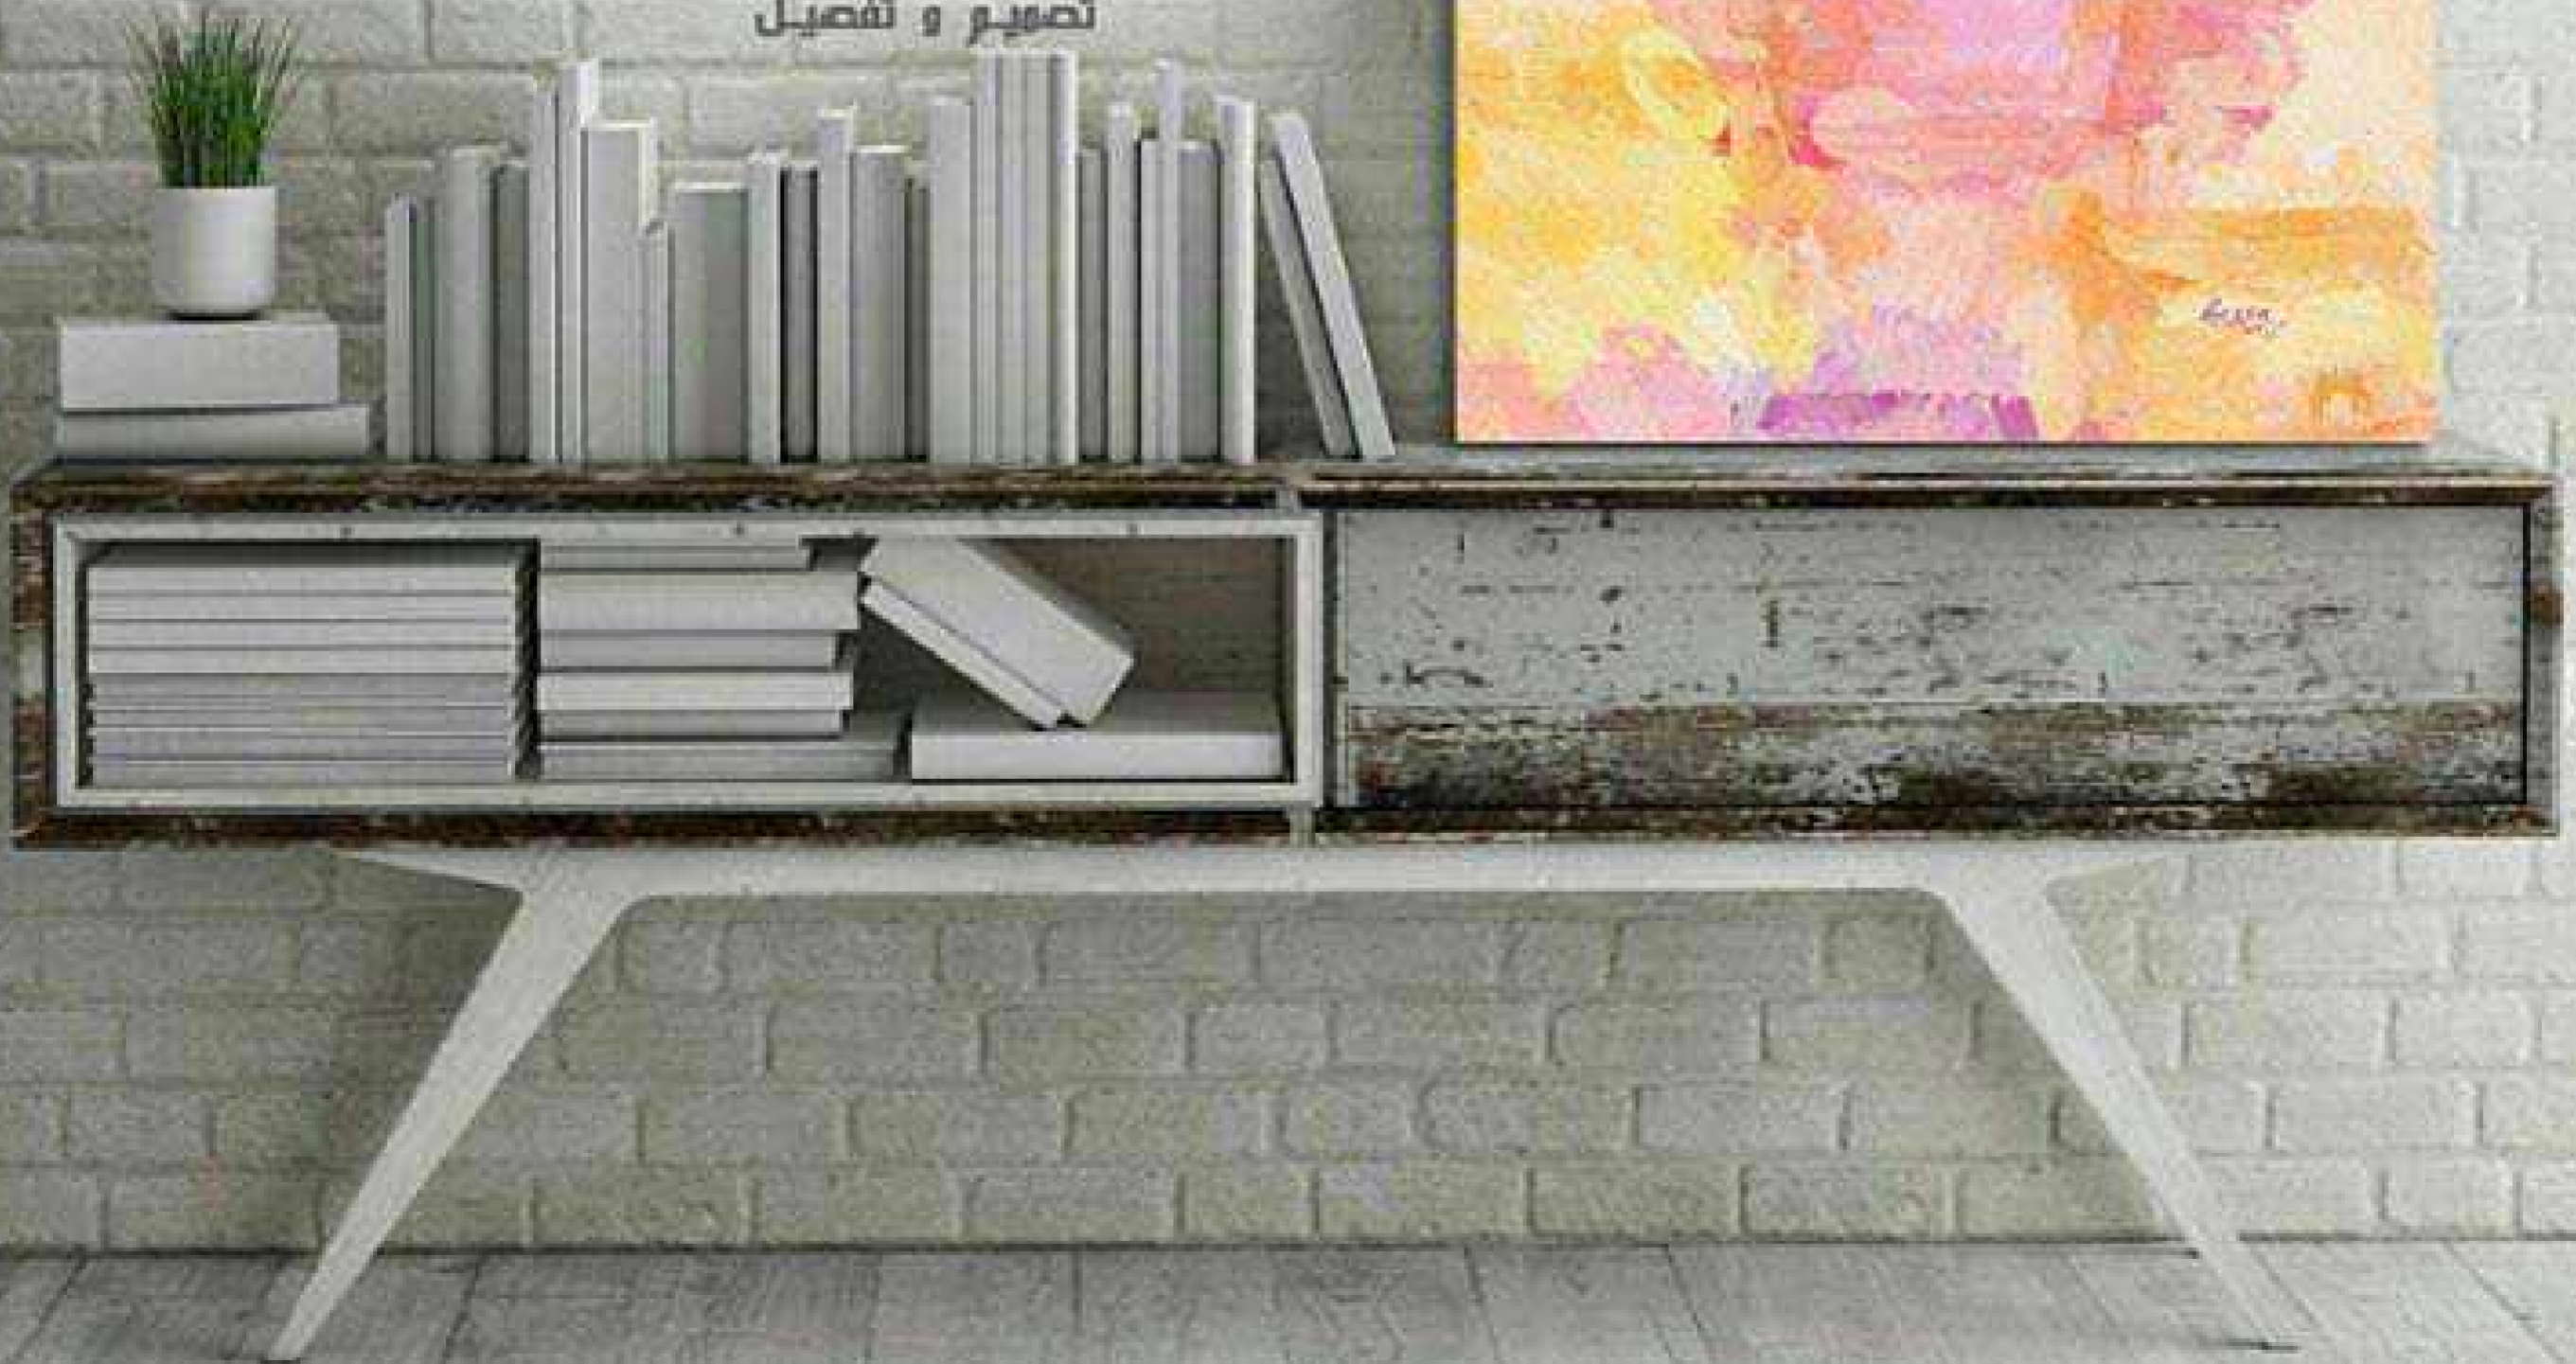

لوحات جدارية و استيكرات

Tel : 00 966 506472568

info@hessa.biz

h e s s a . b i z

تصميم و تنفيذ