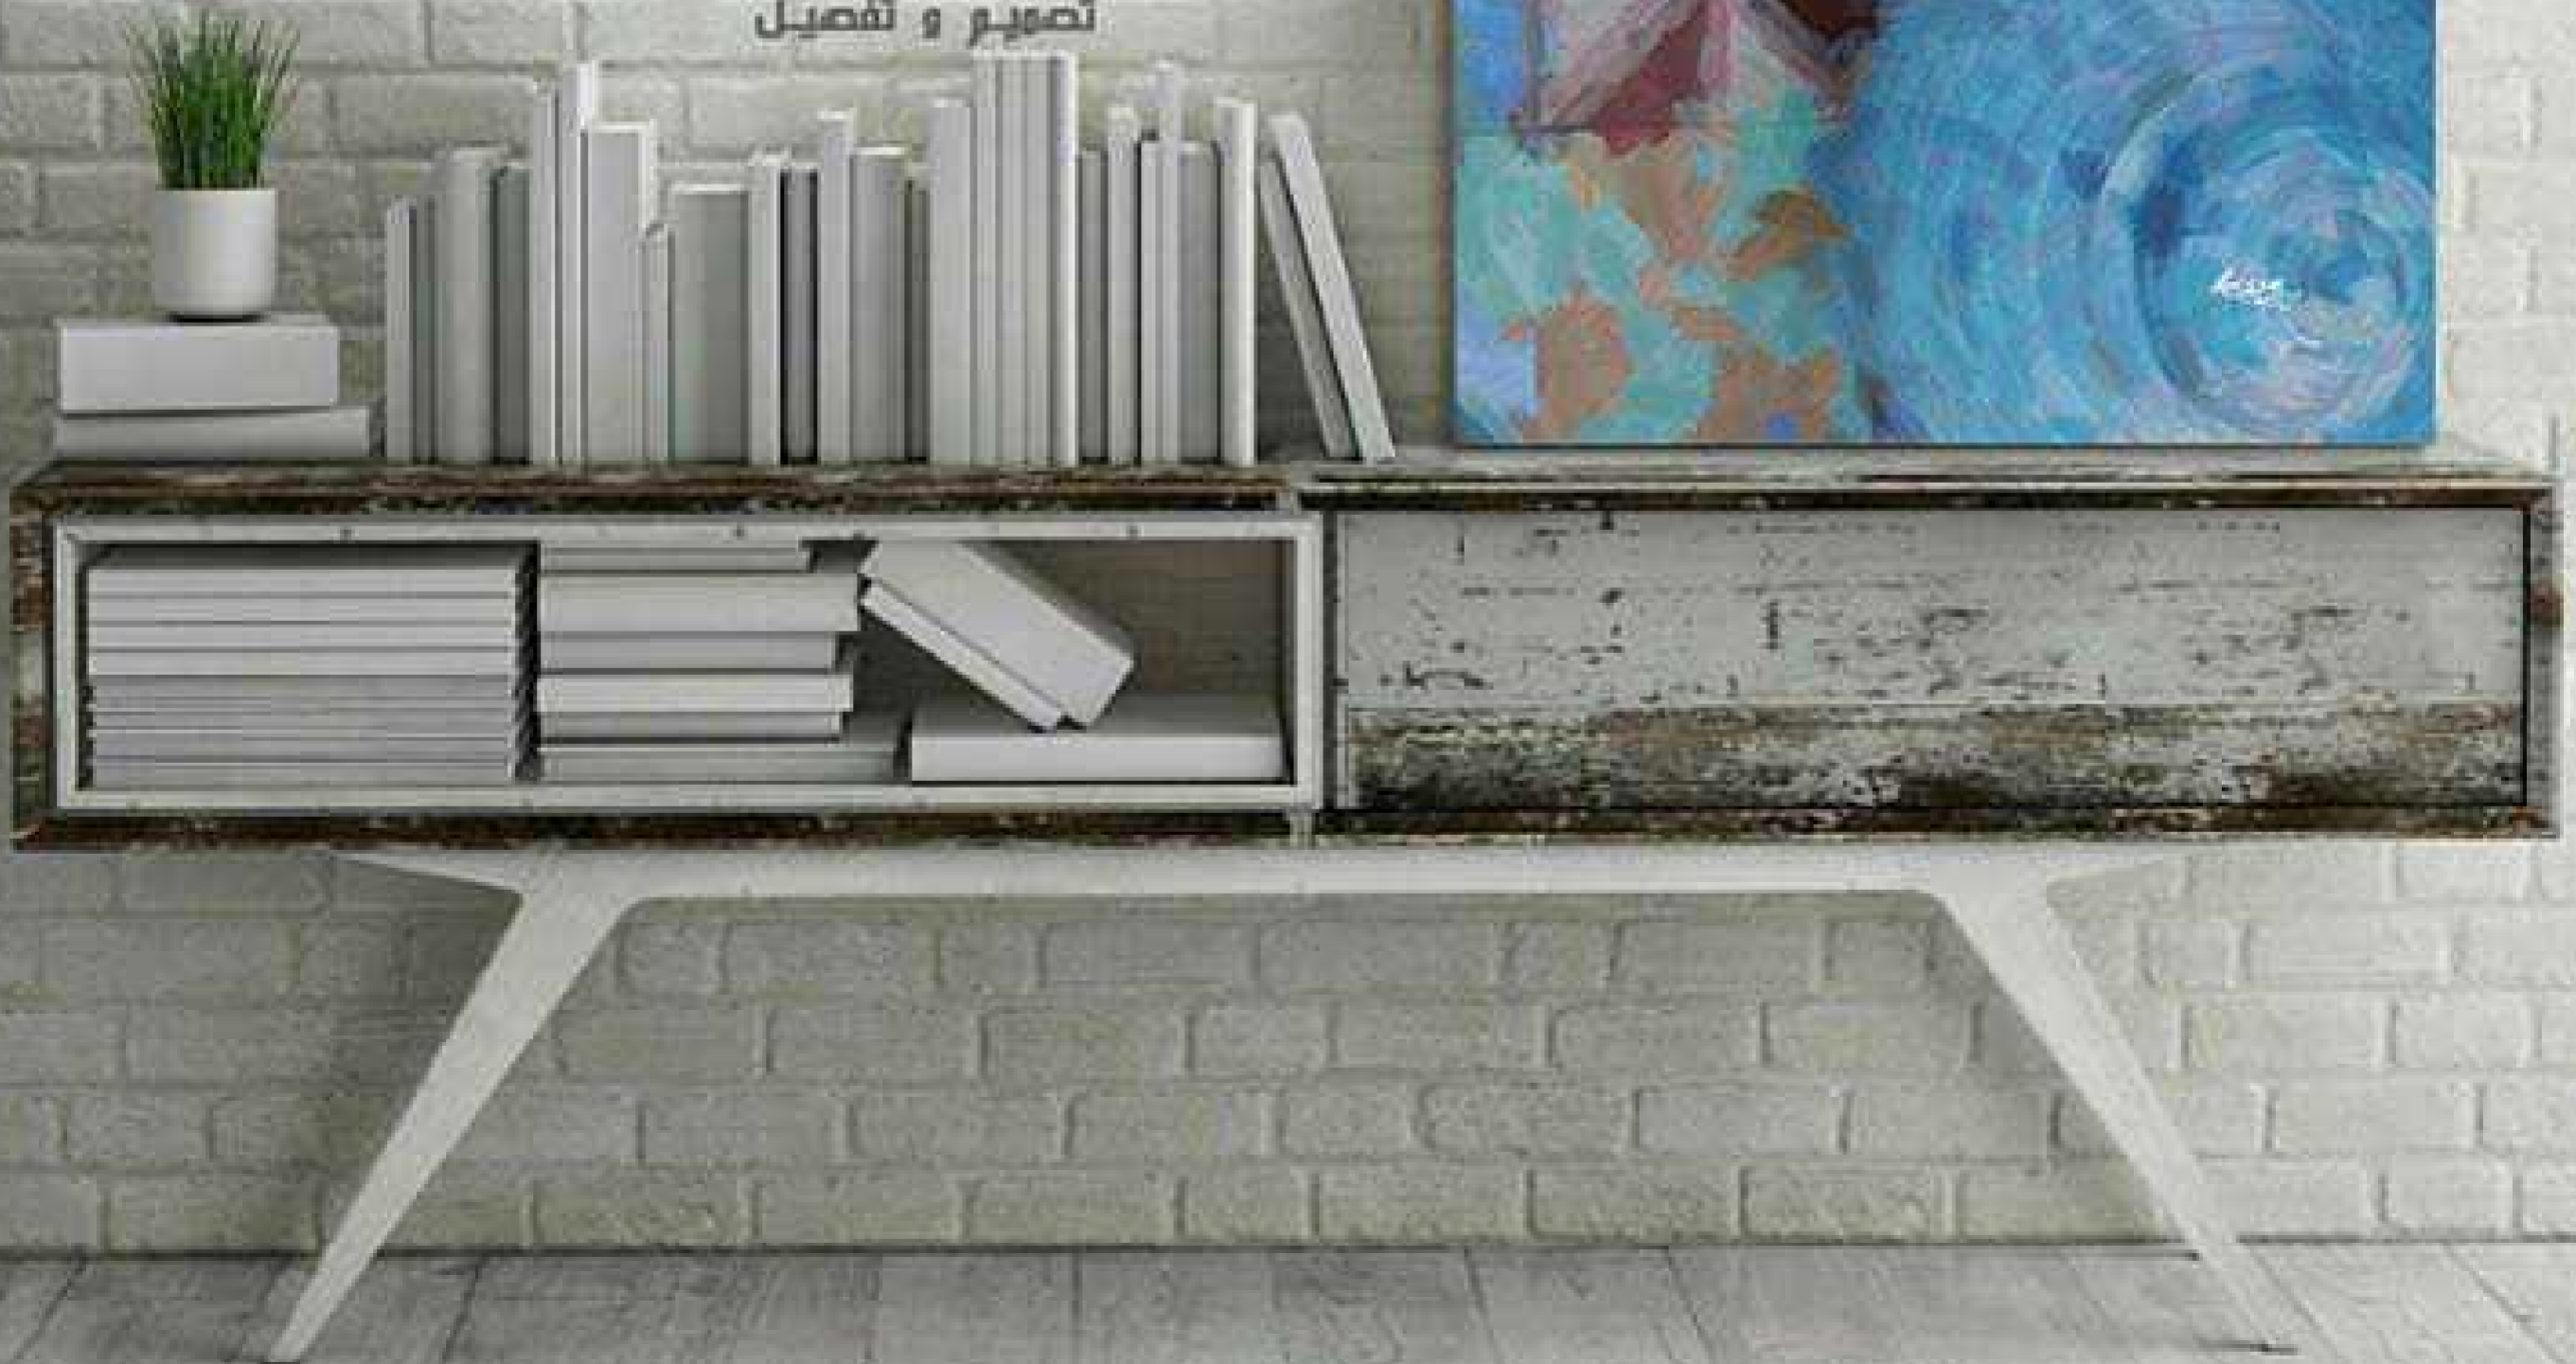

لوحات جدارية و استيكرات

Tel : 00 966 506472568

info@hessa.biz

h e s s a . b i z

تصميم و تنفيذ