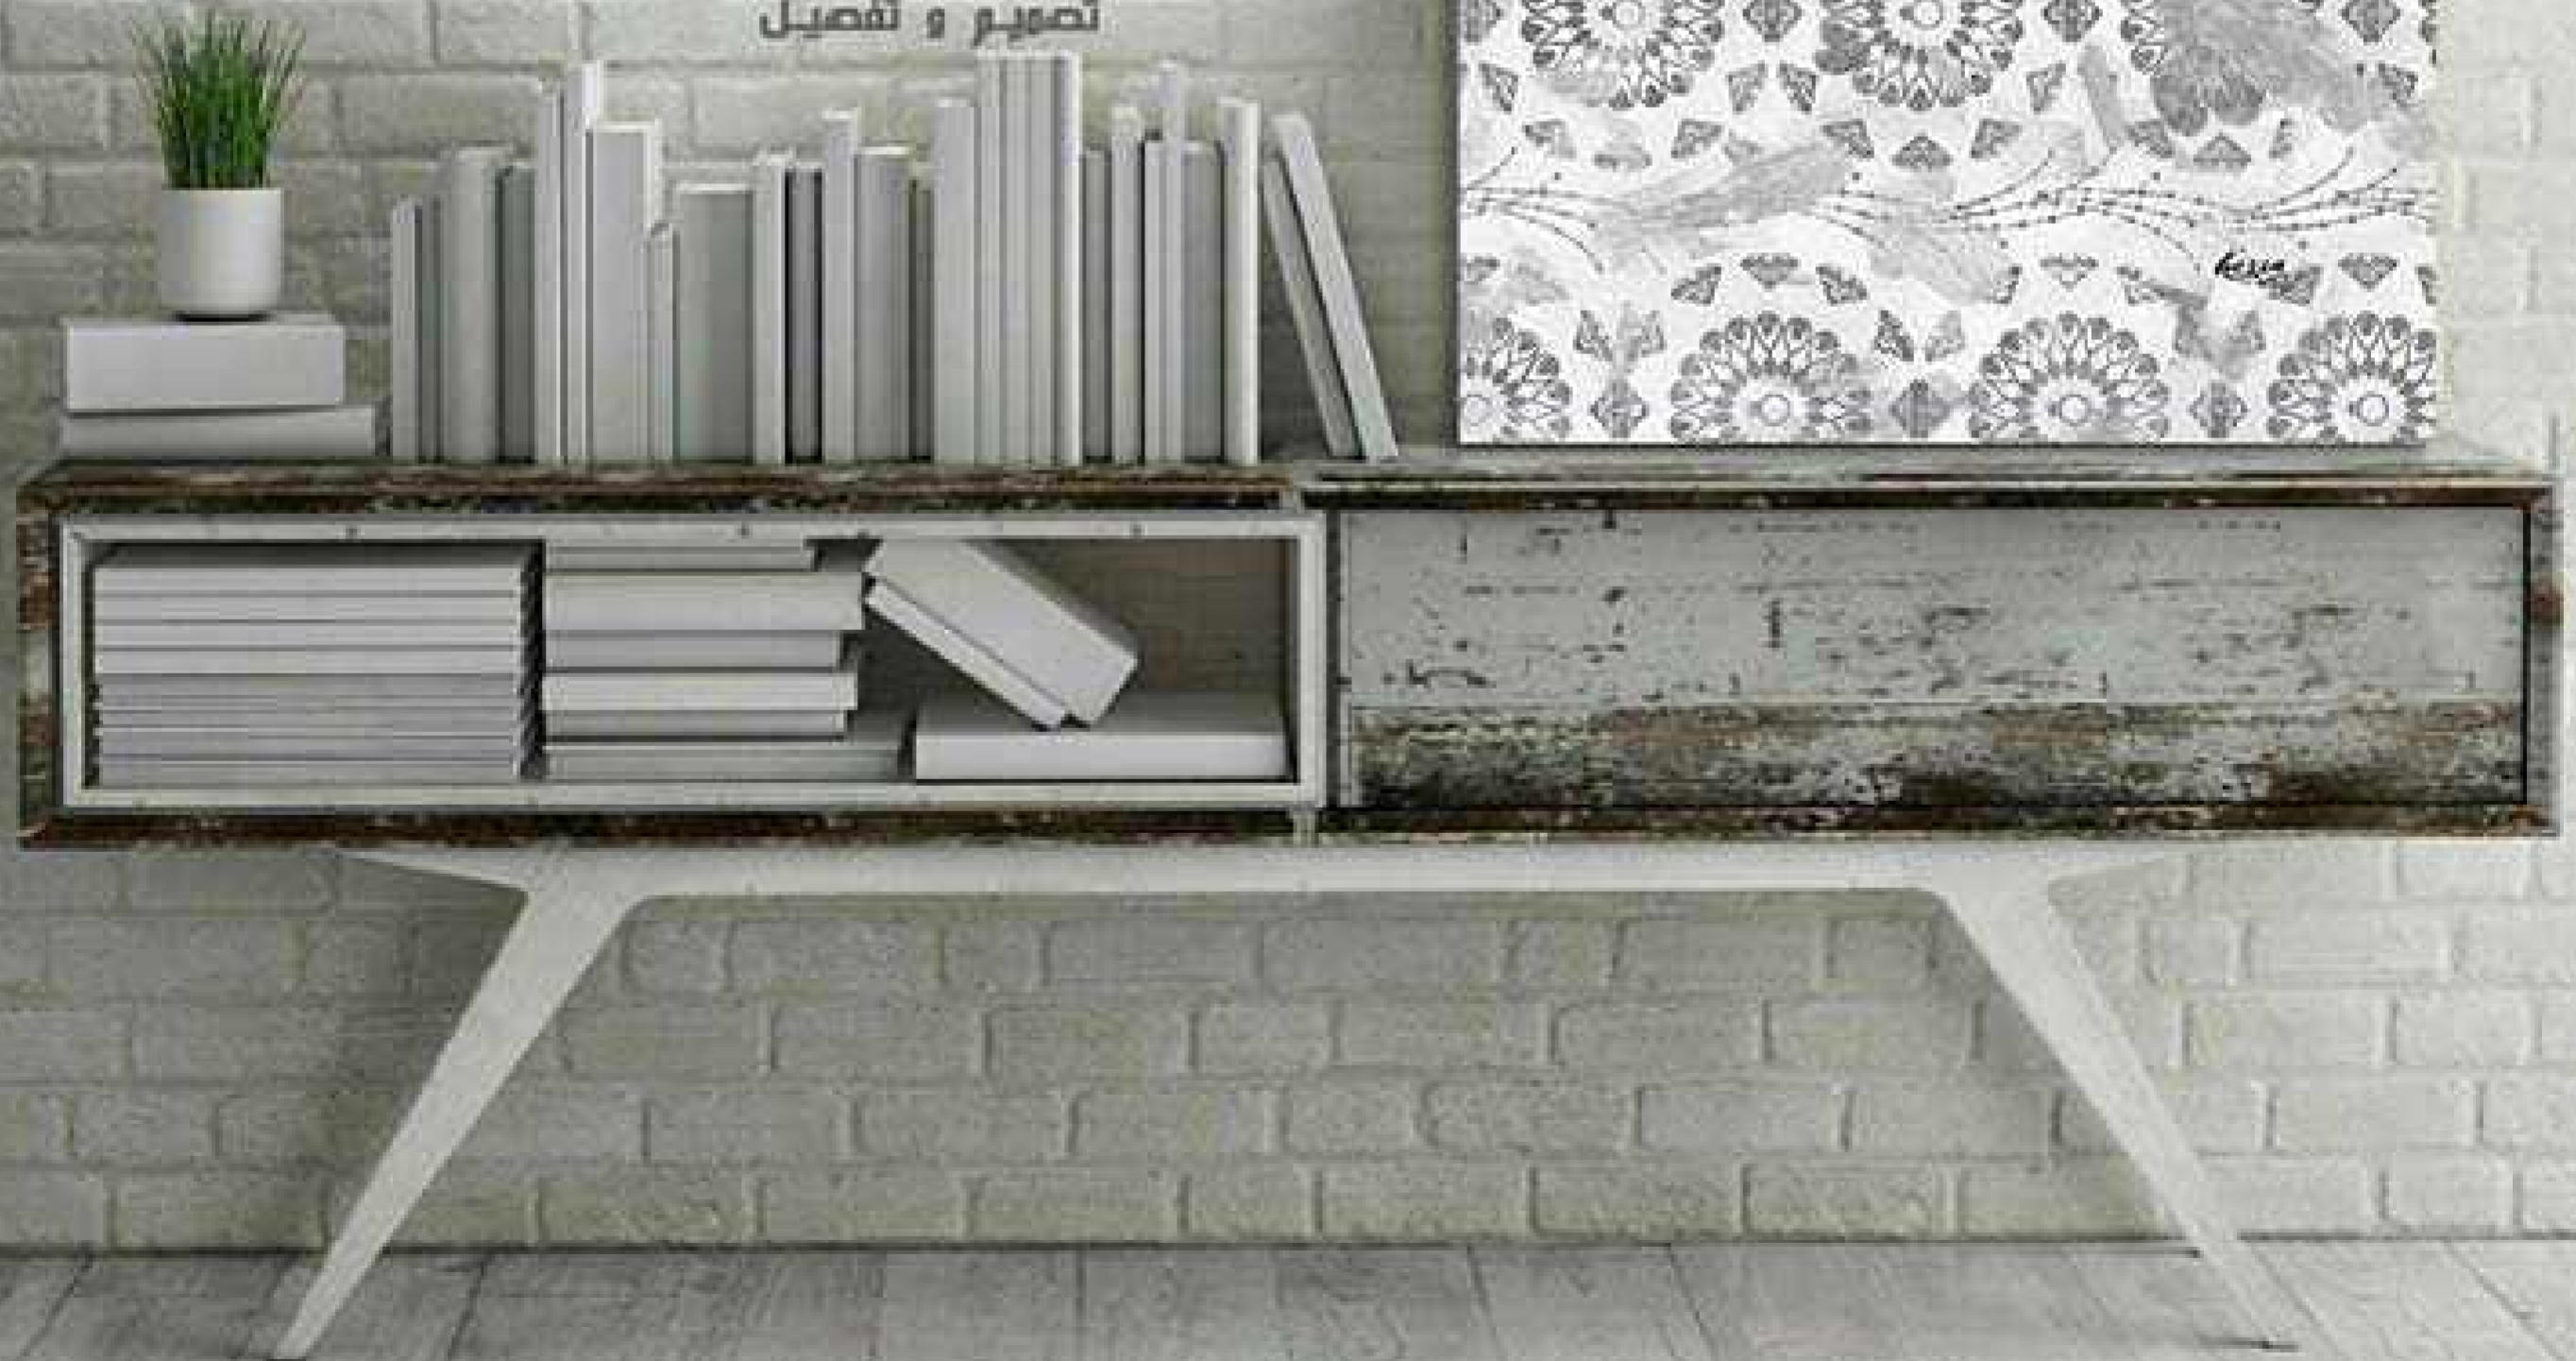

لوحات جدارية و استيكرات

Tel : 00 966 506472568

info@hessa.biz

h e s s a . b i z

تصوير و تفصيل