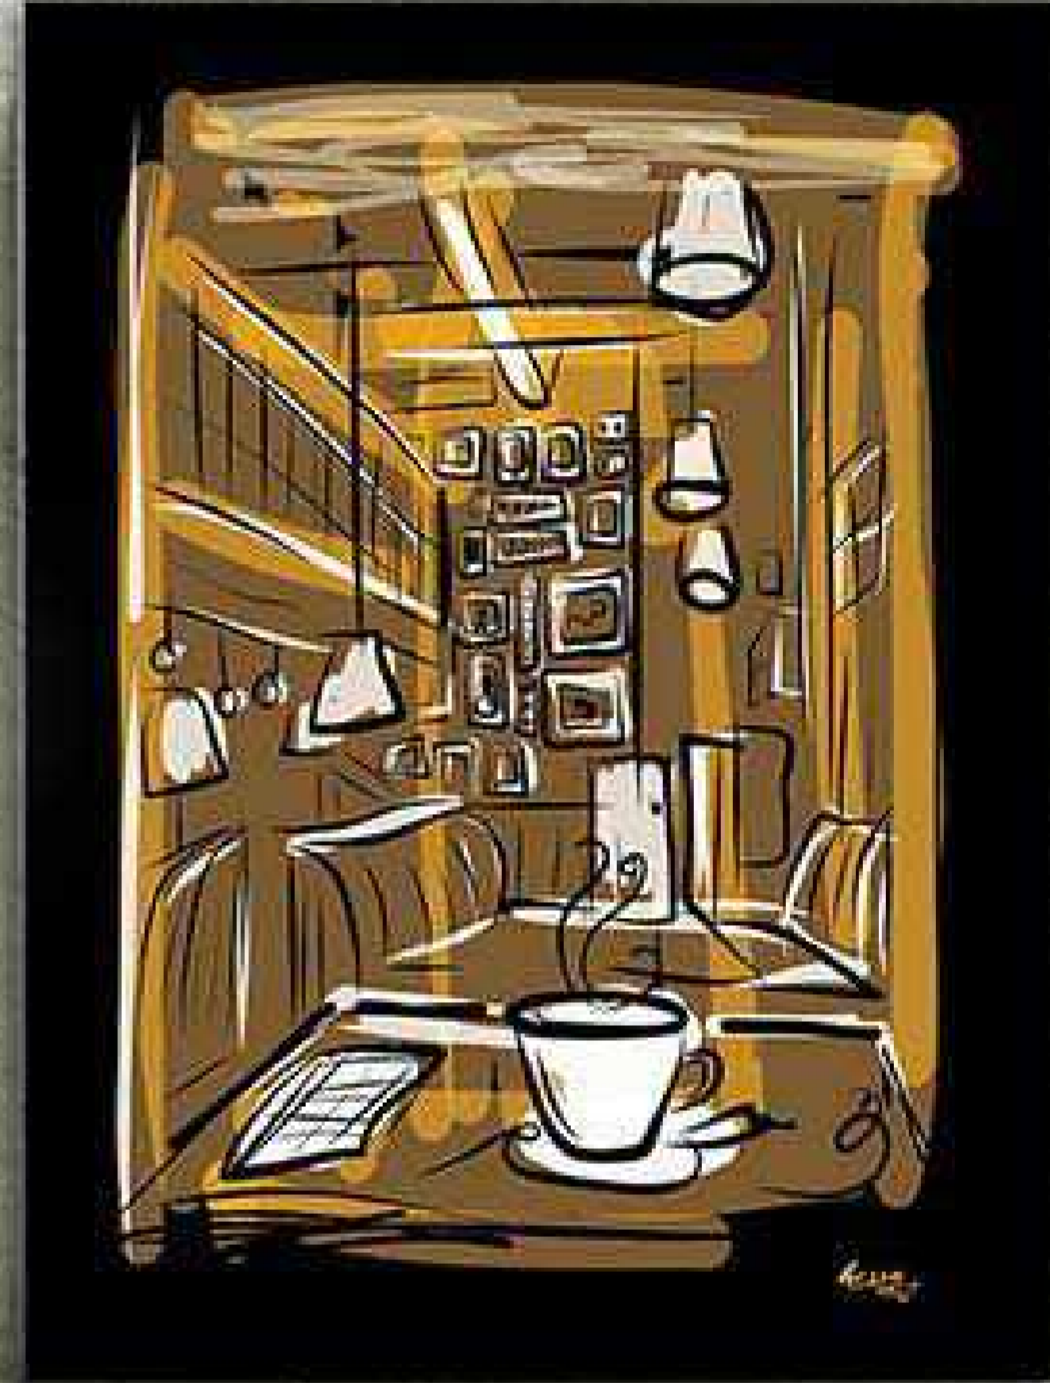

PAINTING TYPE : CANVAS

PAINTING NO : A0002

SIZE 1 : 70 cm x 100 cm

FRAME THICKNESS : 2 cm

PRICE :

لوحات جدارية و استيكرات

Tel : 00 966 506472568

info@hessa.biz

h e s s a . b i z

تصميم و تنفيذ