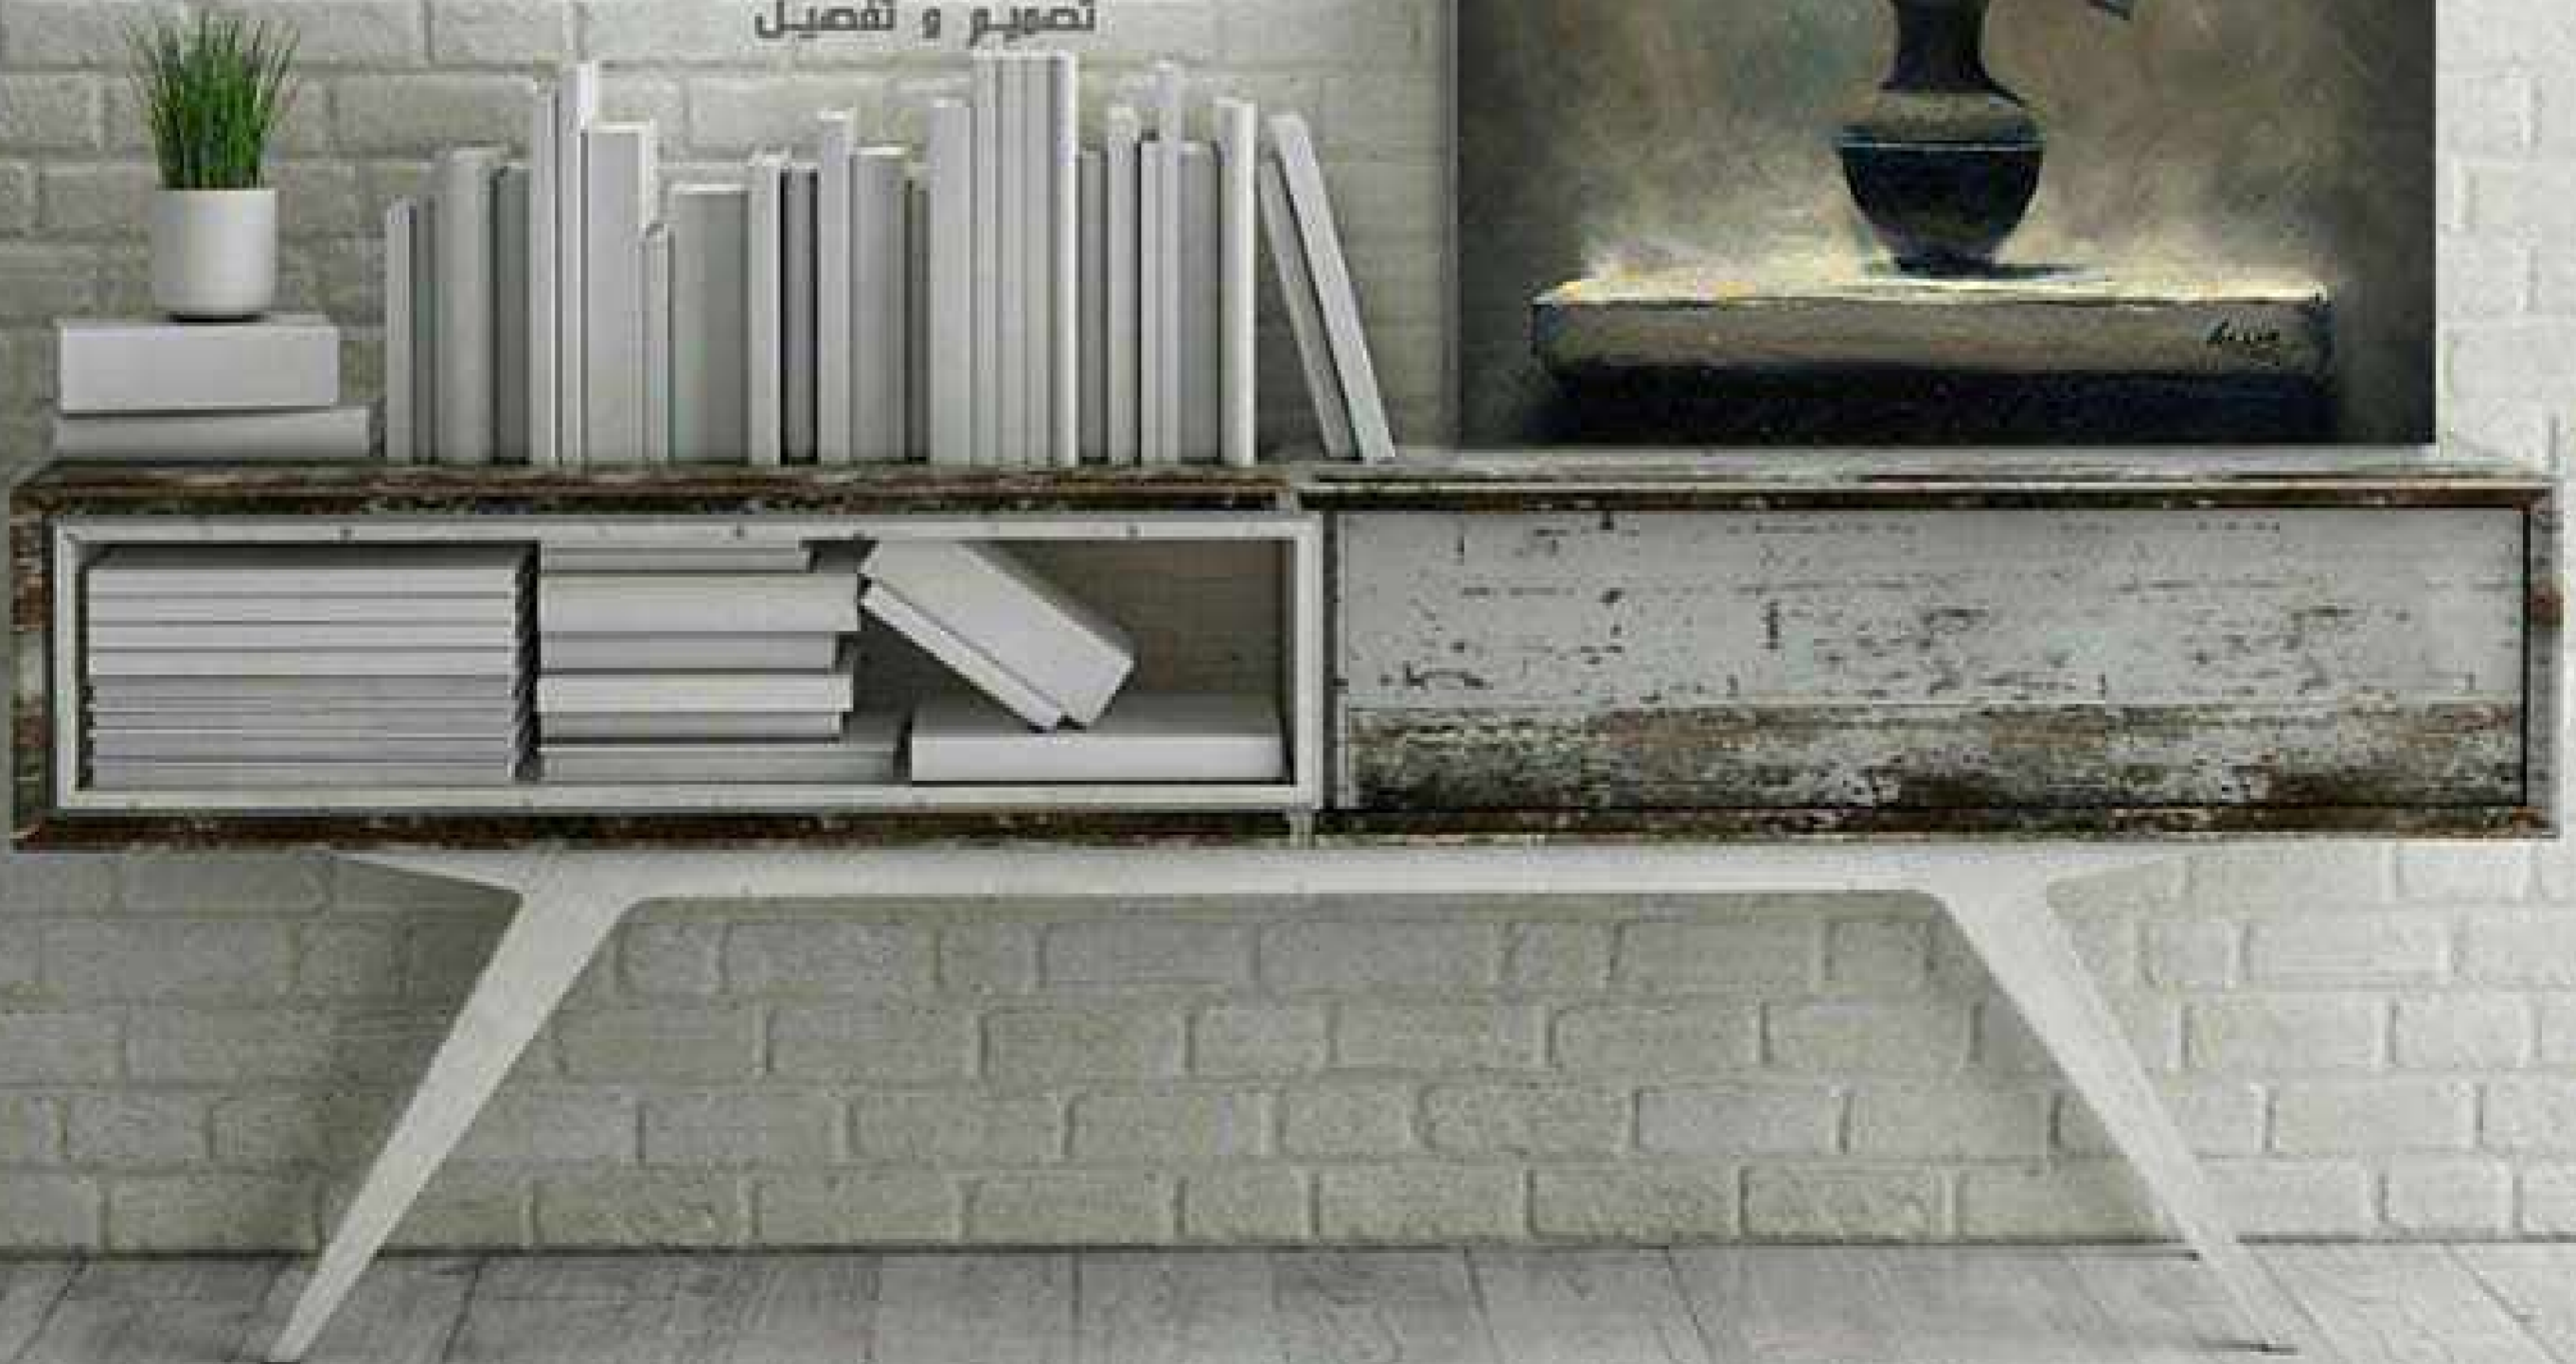

PAINTING TYPE : CANVAS

PAINTING NO : A00242

SIZE 1 : 70 cm x 100 cm

FRAME THICKNESS : 2 cm

PRICE :

لوحات جدارية و استيكرات

Tel : 00 966 506472568

info@hessa.biz

h e s s a . b i z

تصميم و تنفيذ