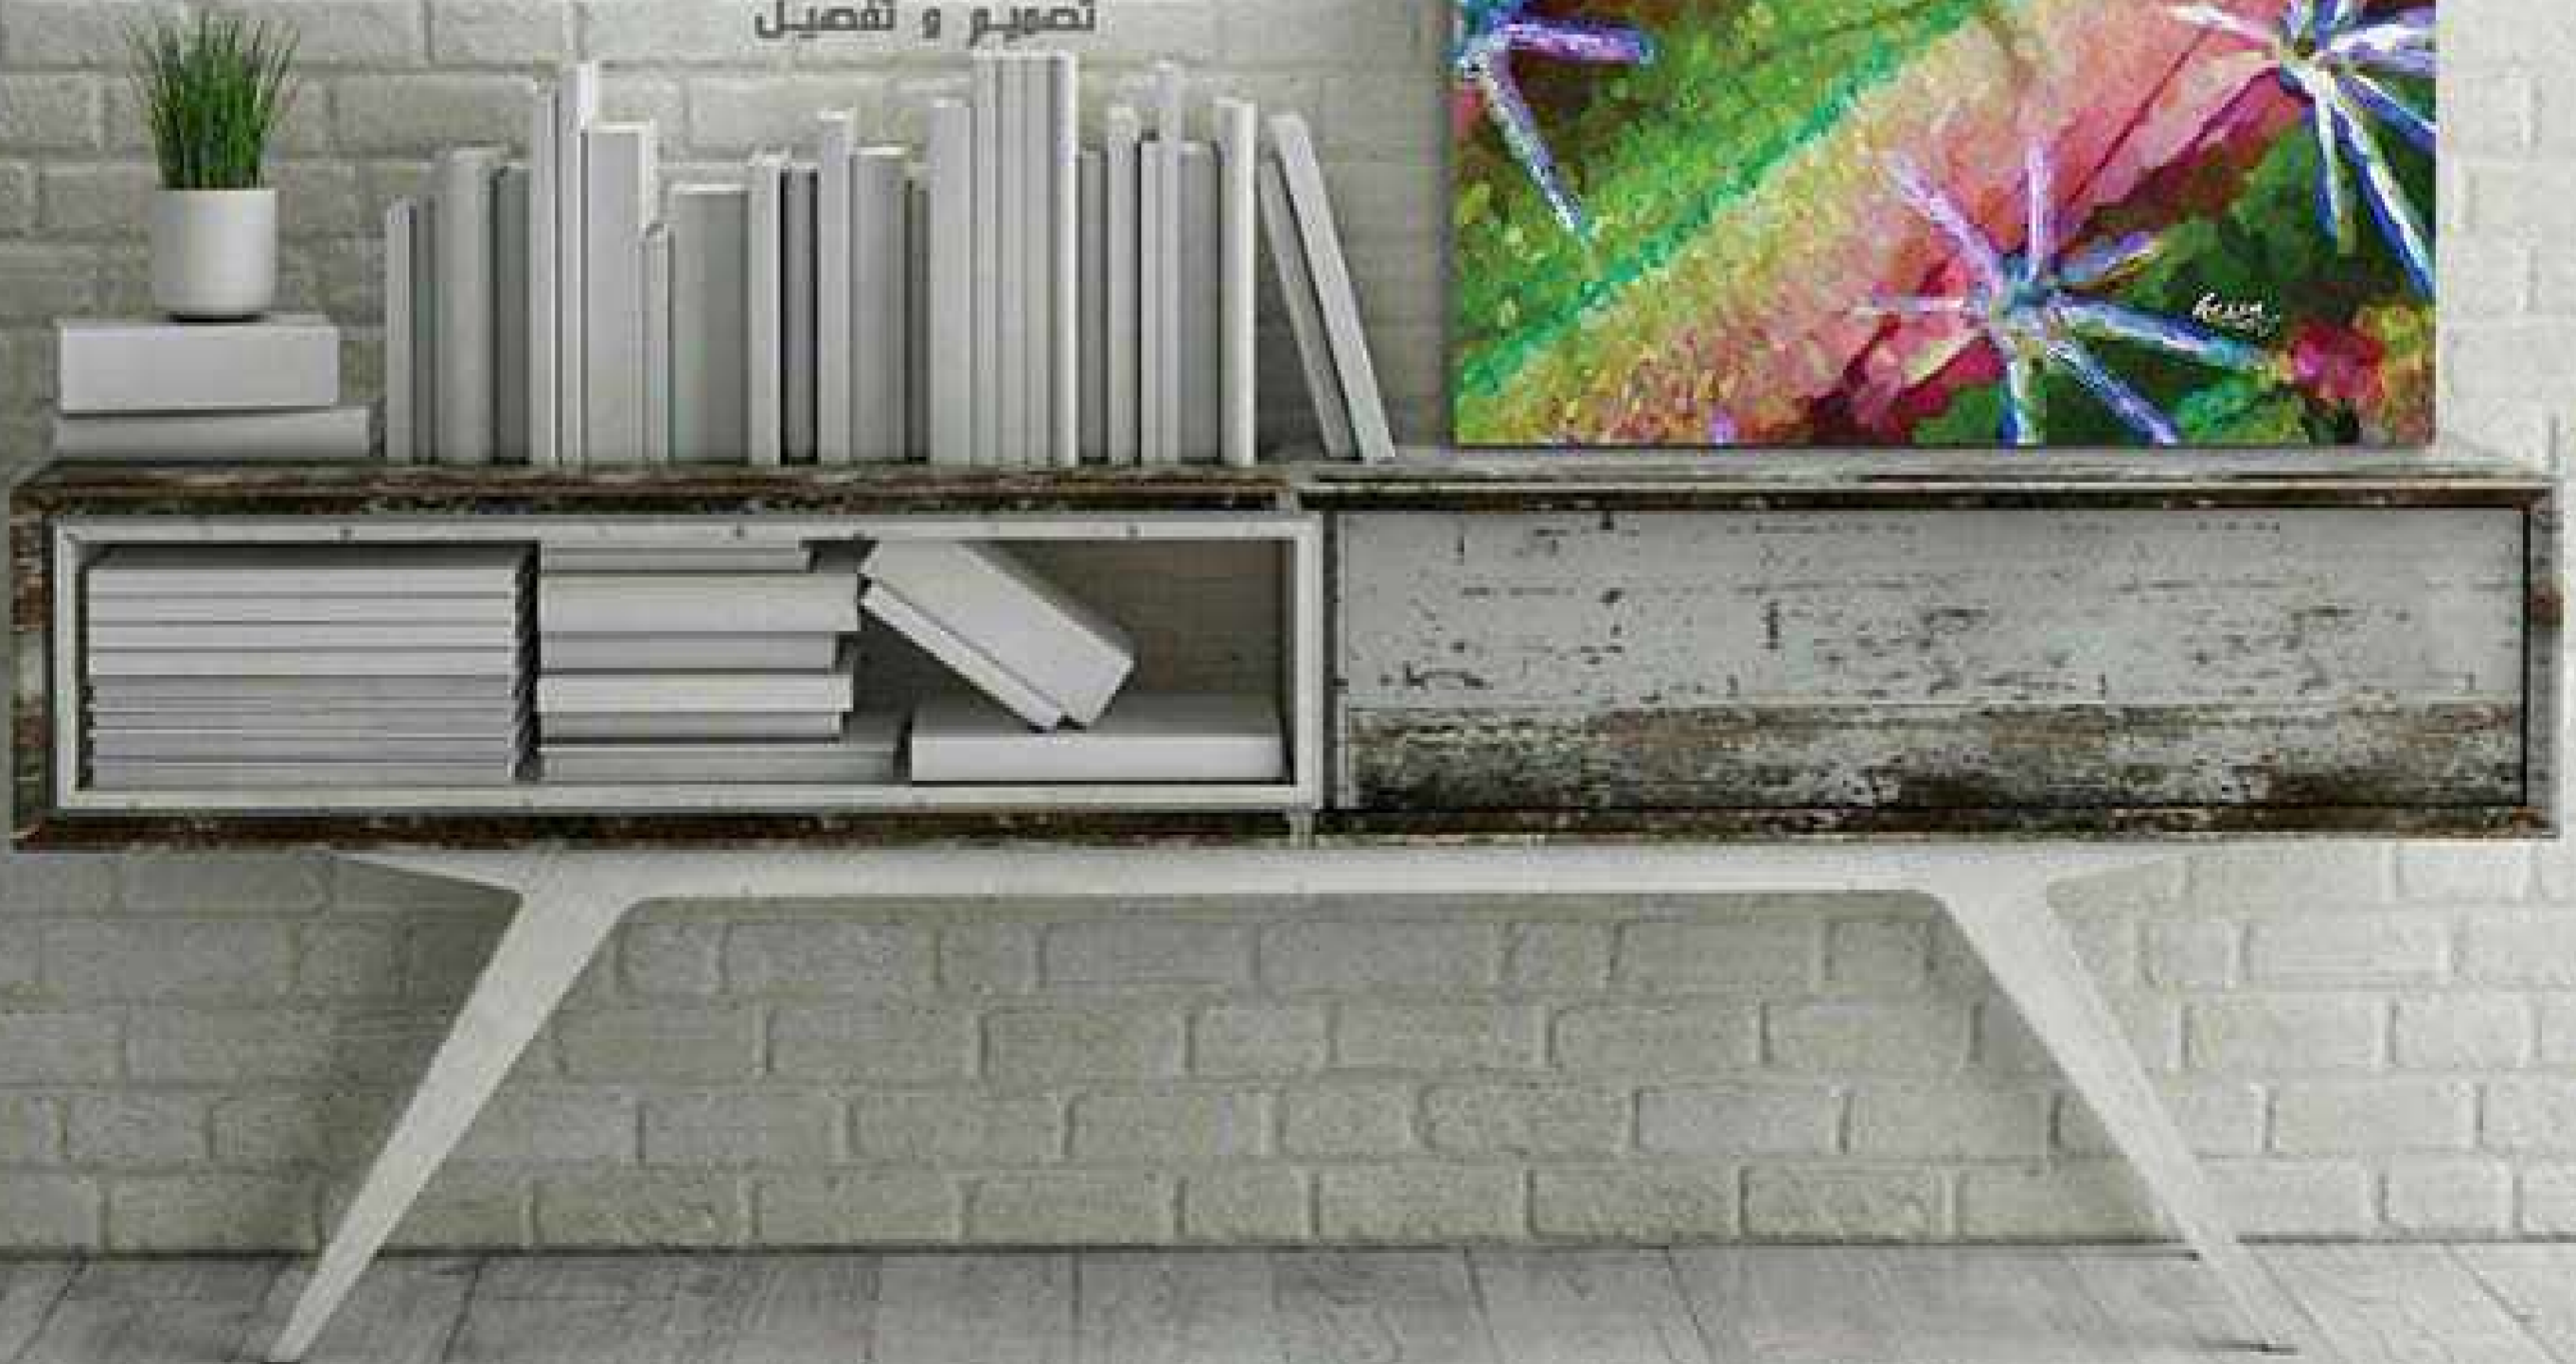

لوحات جدارية و استيكرات

Tel : 00 966 506472568

info@hessa.biz

h e s s a . b i z

تصميم و تنفيذ