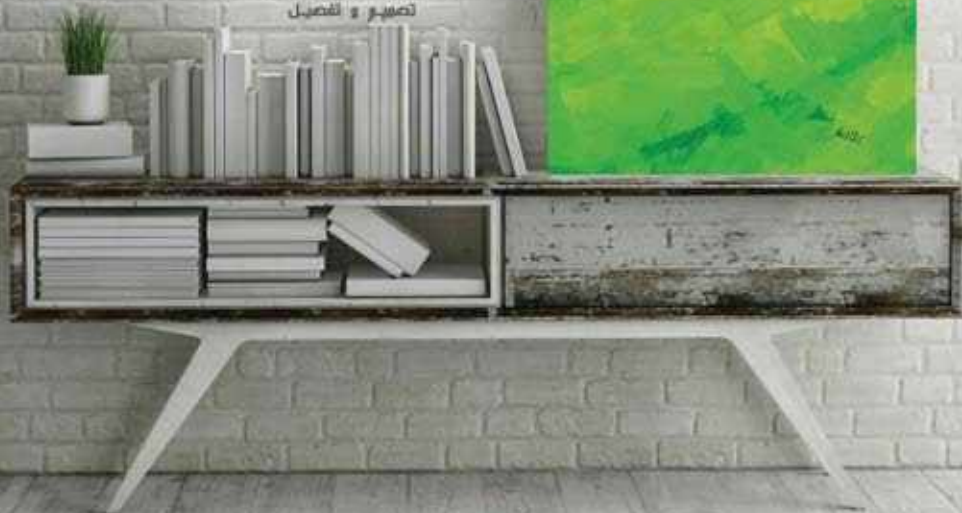

لوحات جدارية و استيكرات

Tel : 00 966 506472568

info@hessa.biz

hessa.biz

تصميم و تنفيذ