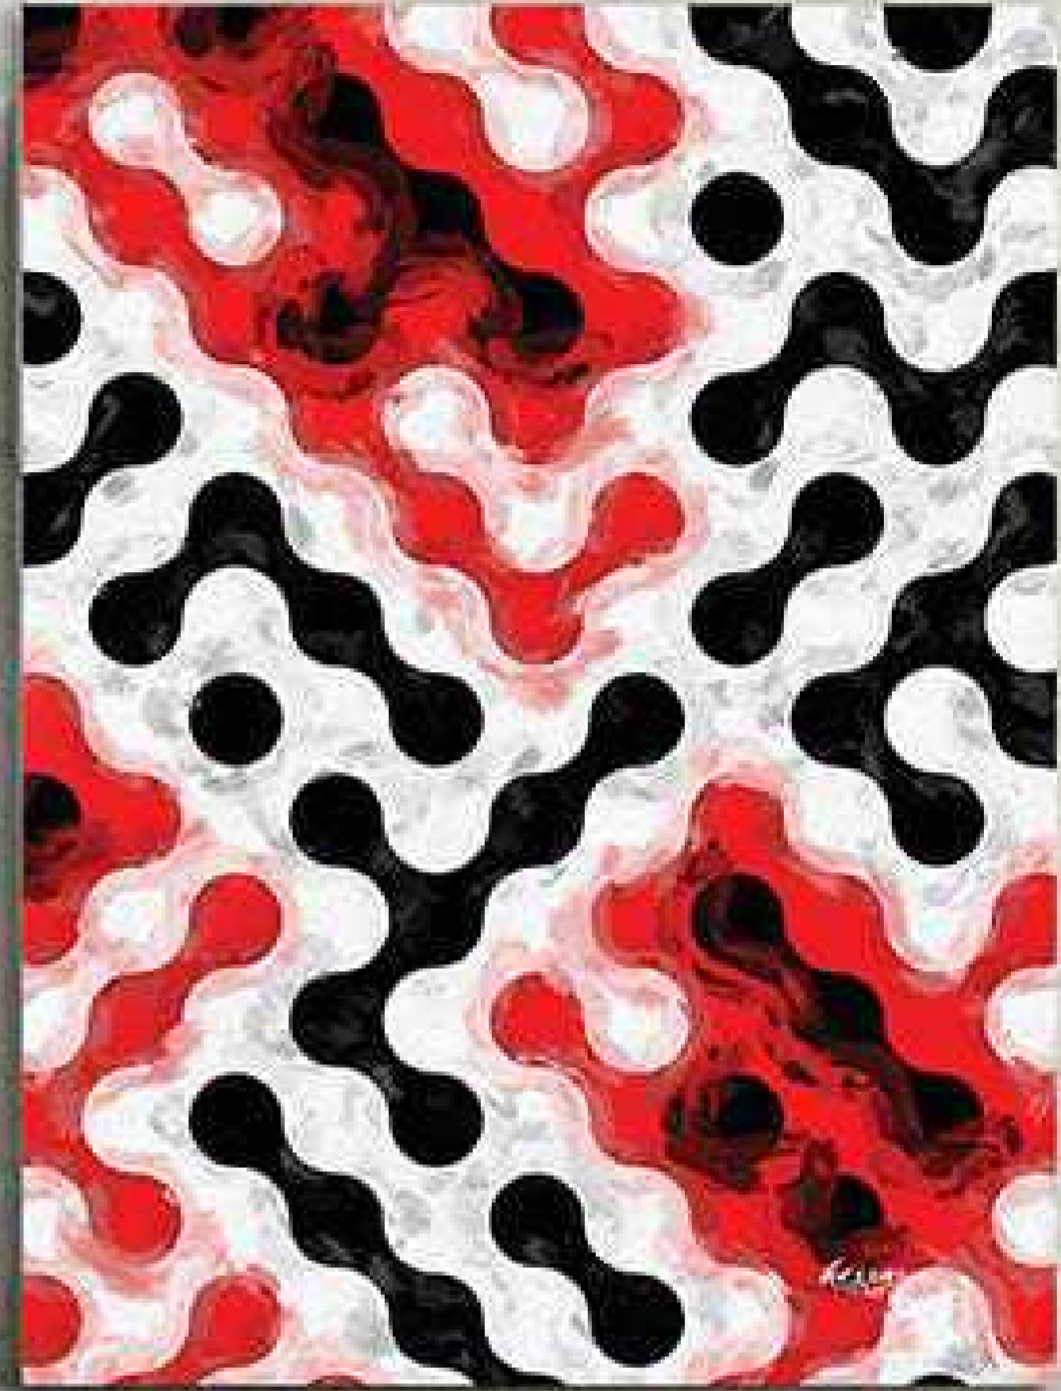

h e s s a . b i z

تصميم و تنفيذ

PAINTING TYPE : CANVAS

PAINTING NO : A00357

SIZE 1 : 70 cm x 100 cm

FRAME THICKNESS : 2 cm

PRICE :

لوحات جدارية و استيكرات