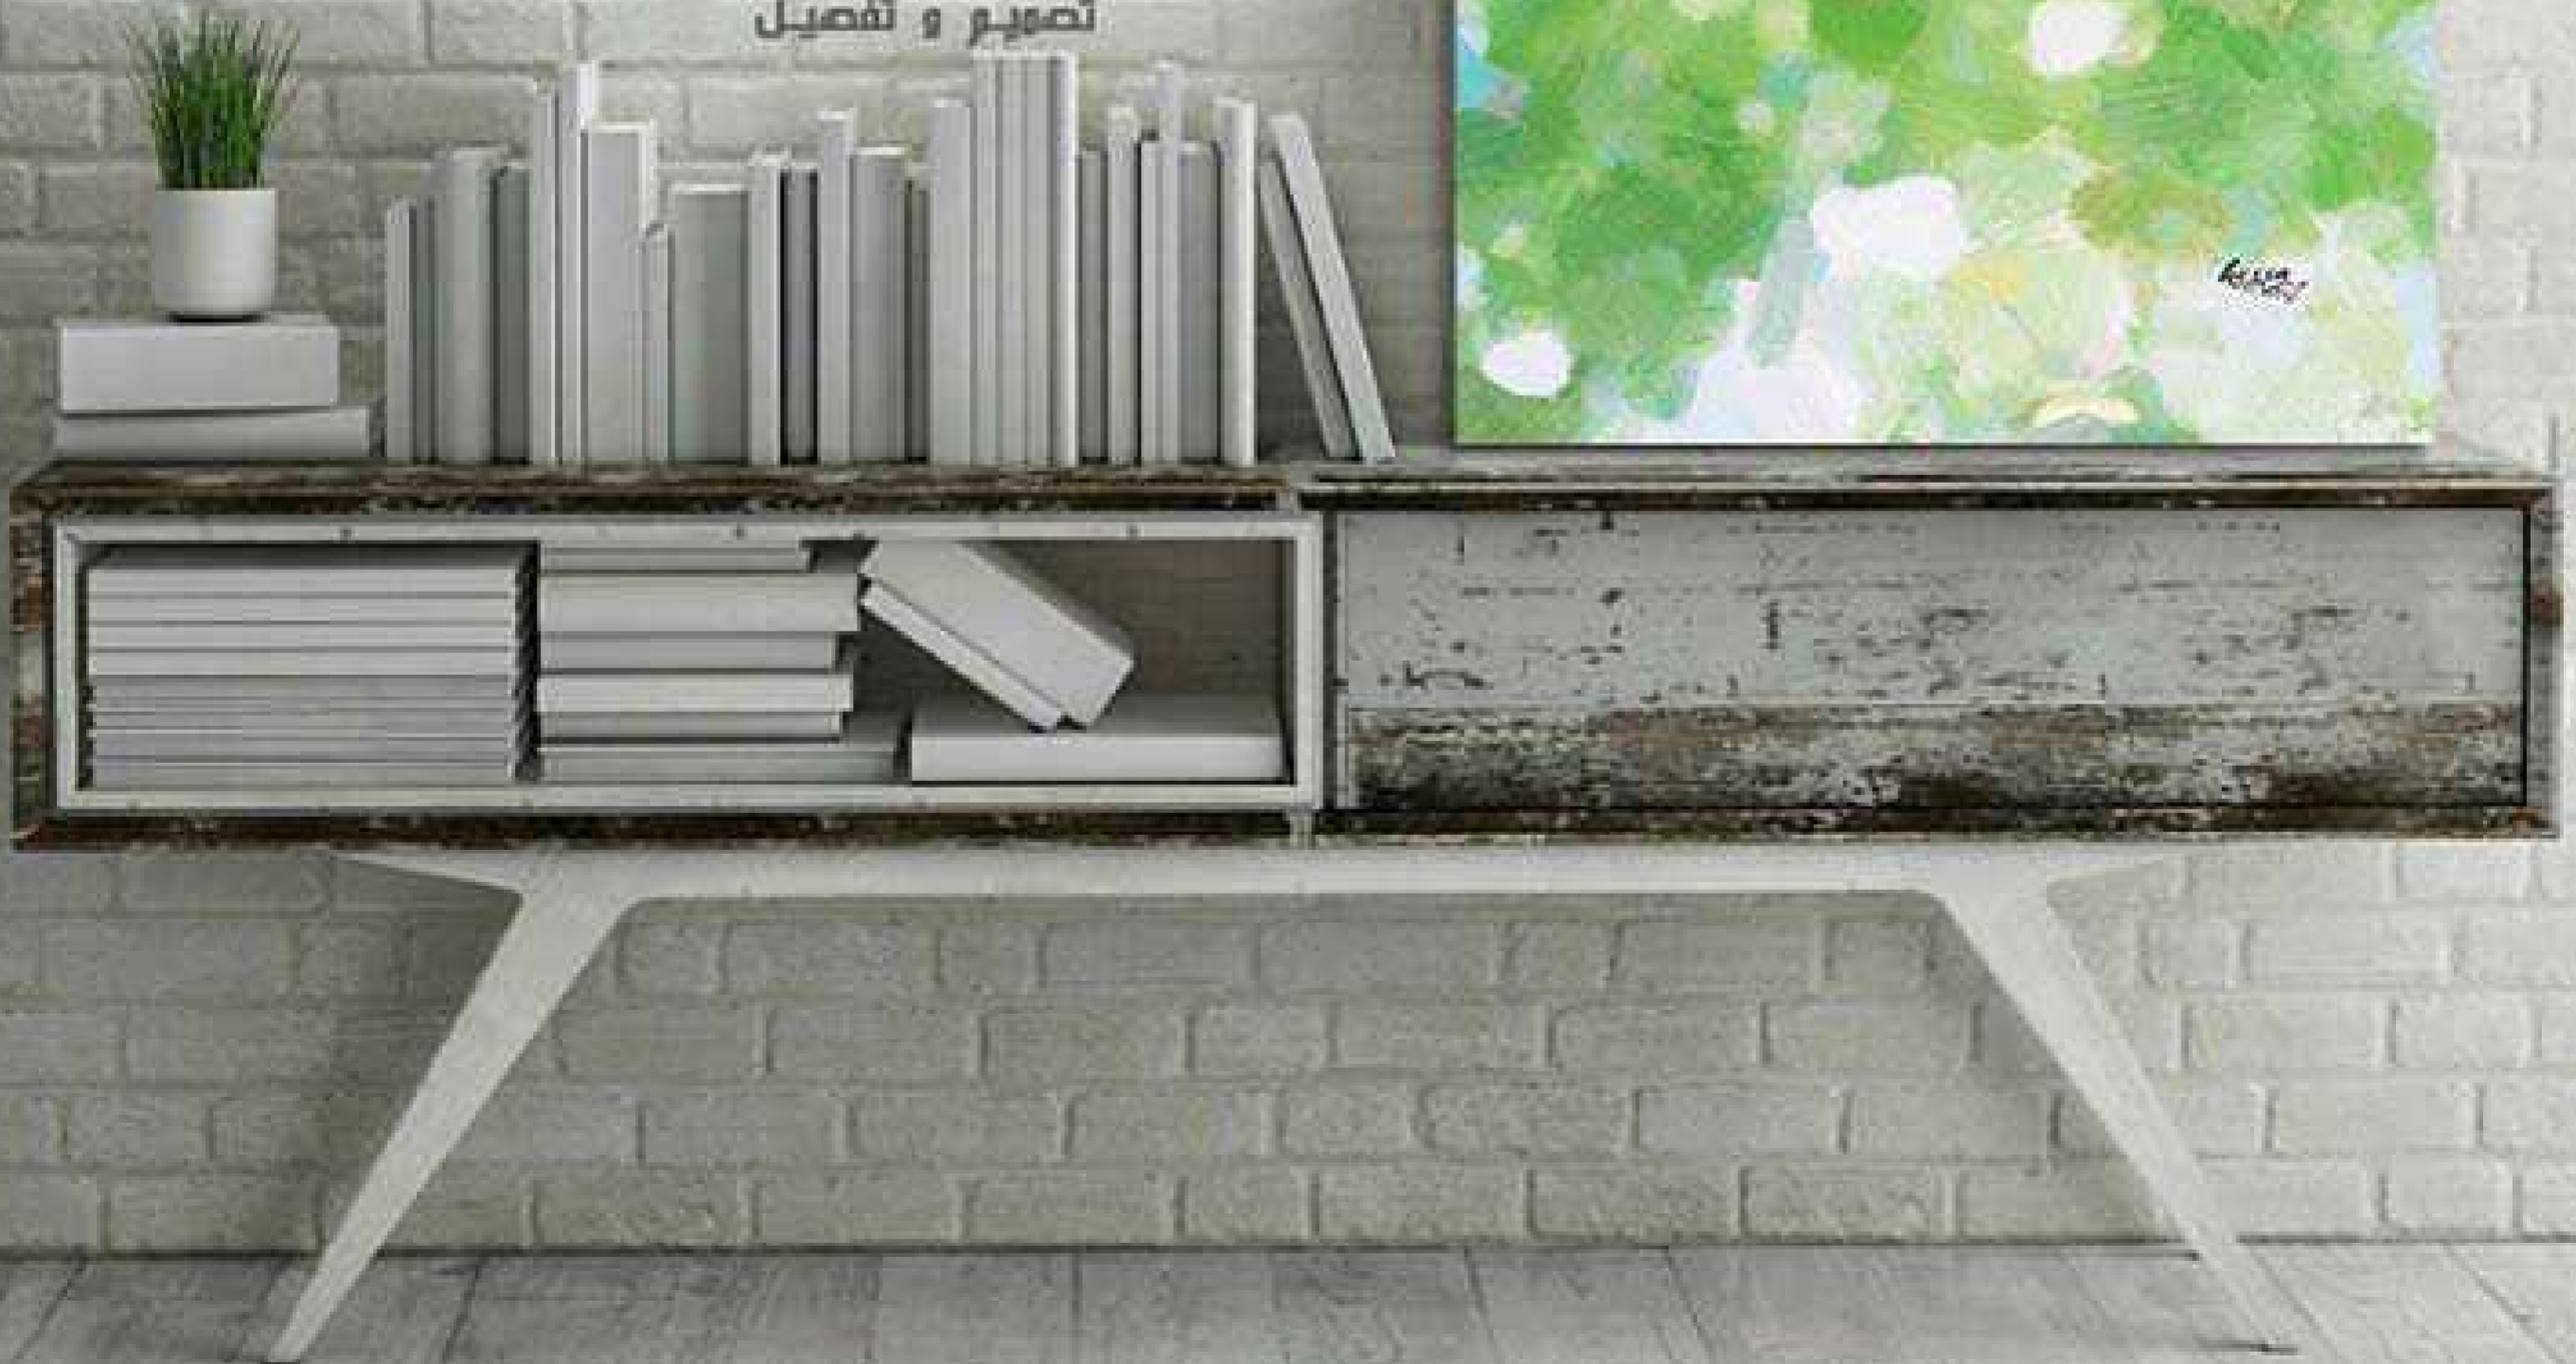

لوحات جدارية و استيكرات

Tel : 00 966 506472568

info@hessa.biz

h e s s a . b i z

تصميم و تنفيذ

PAINTING TYPE : CANVAS

PAINTING NO : A00628

SIZE 1 : 70 cm x 100 cm