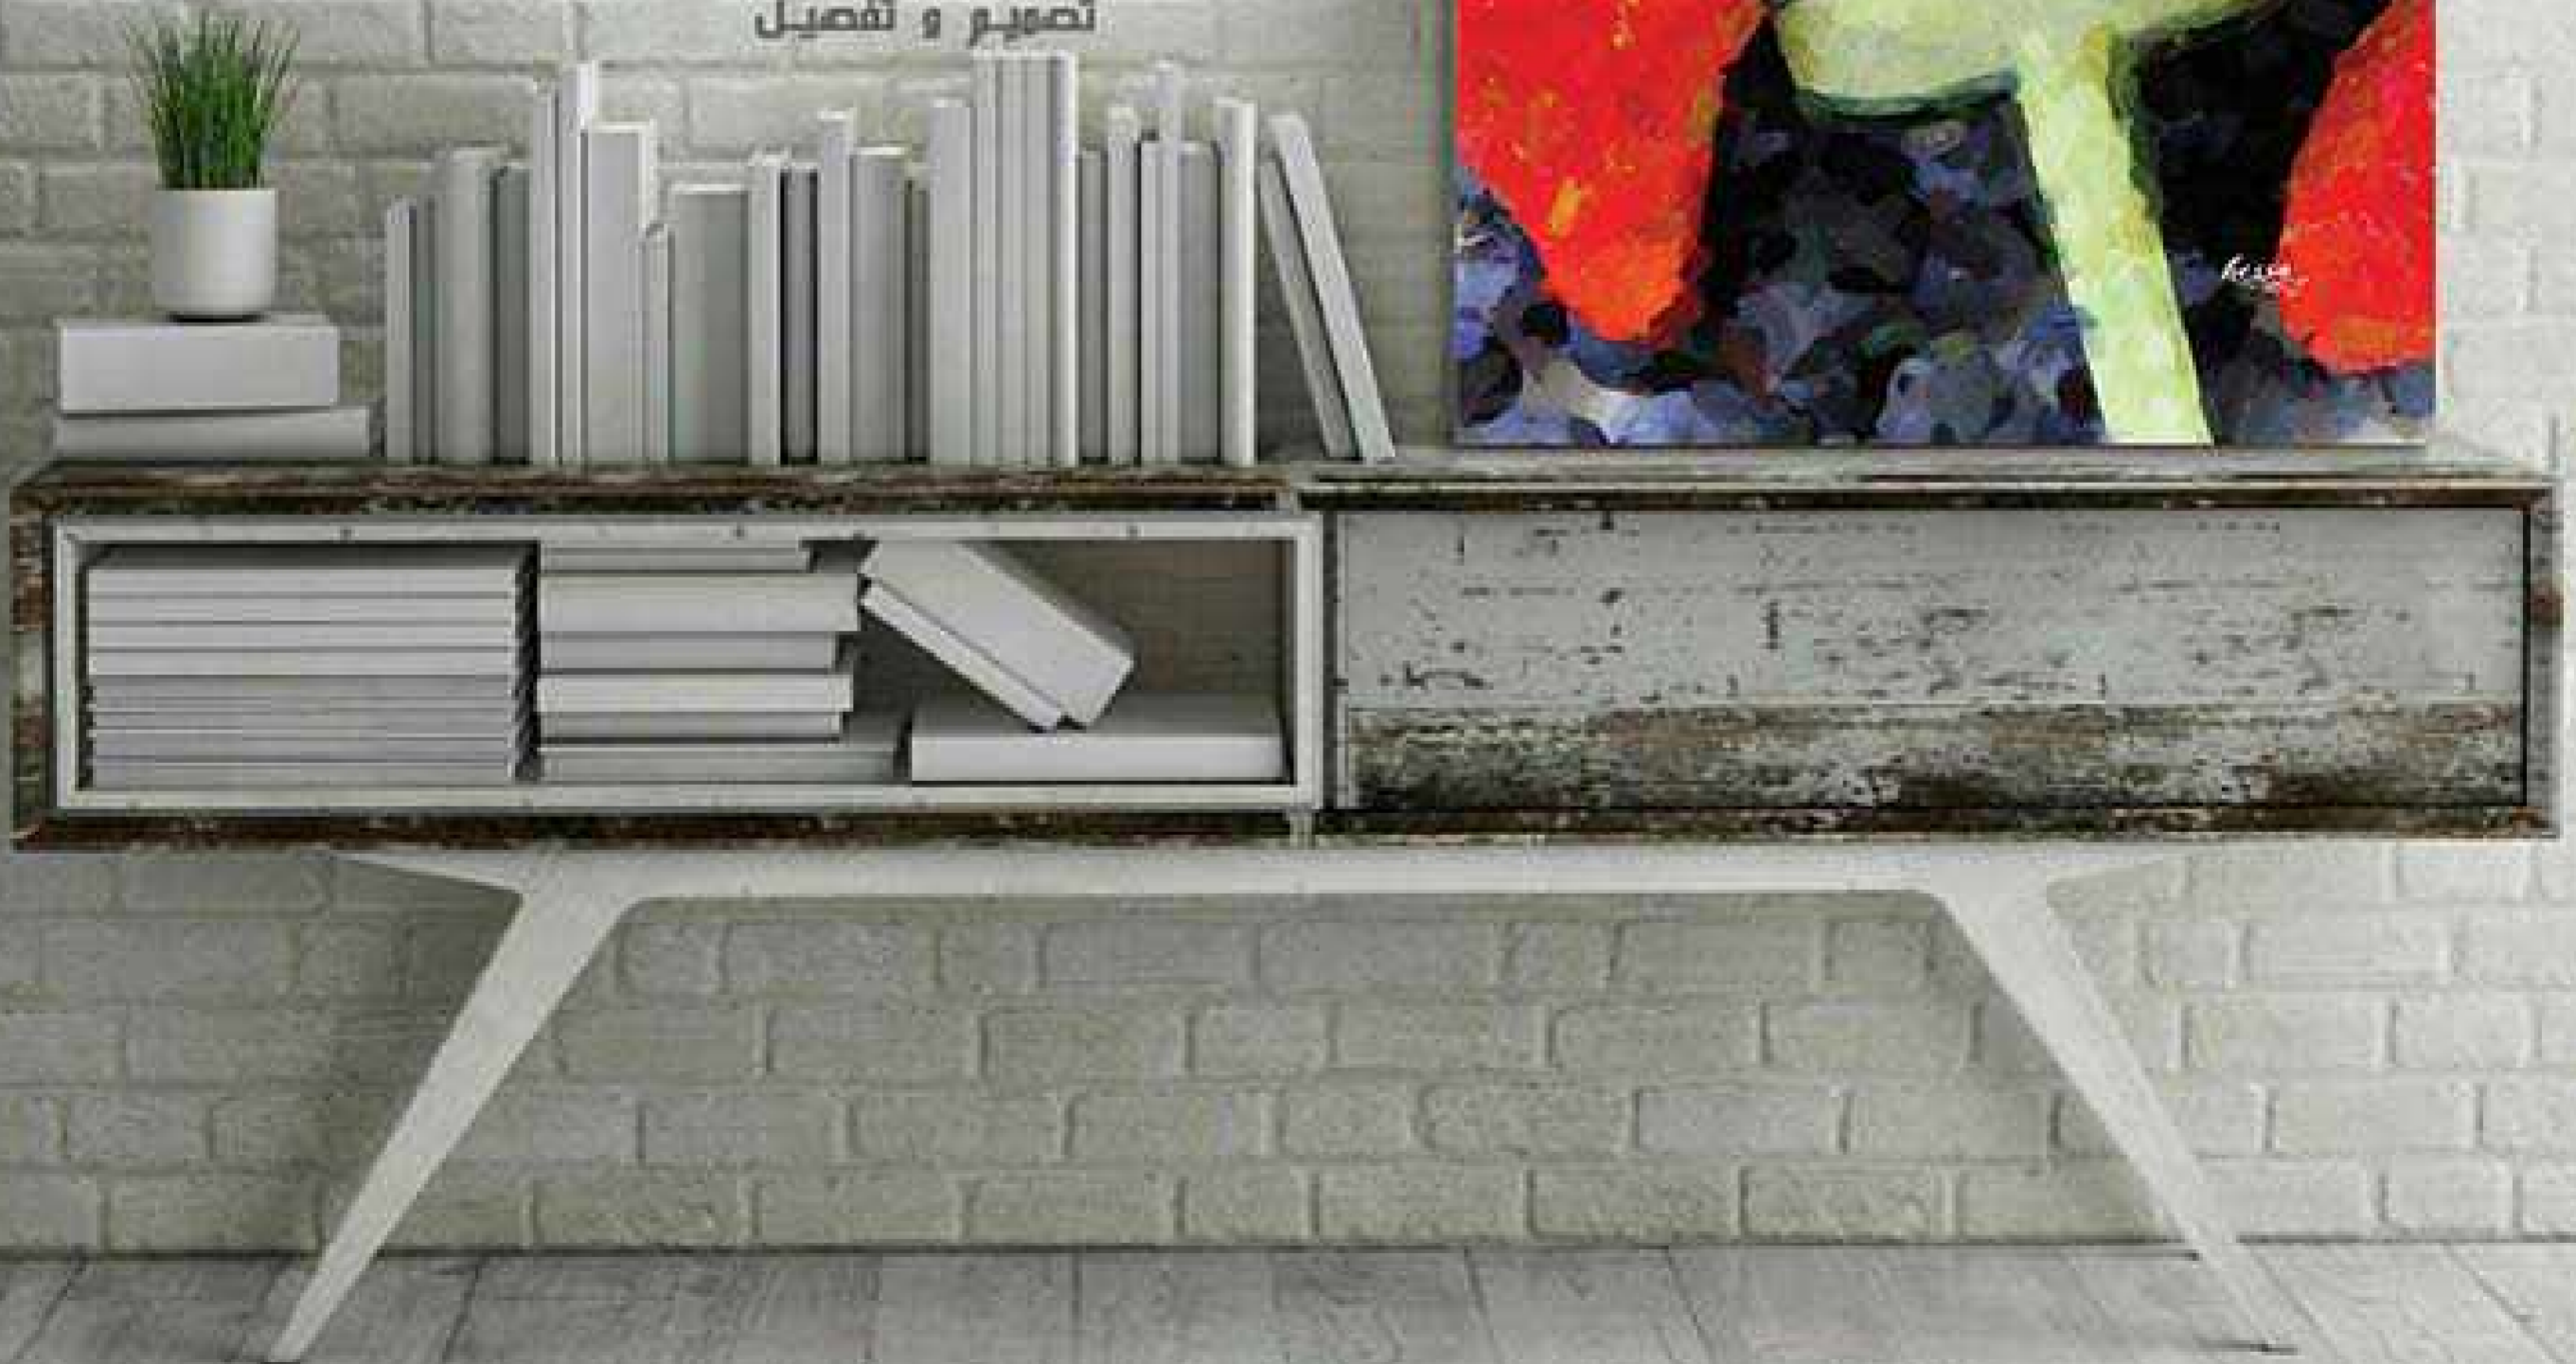

لوحات جدارية و استيكرات

Tel : 00 966 506472568

info@hessa.biz

h e s s a . b i z

تصميم و تنفيذ