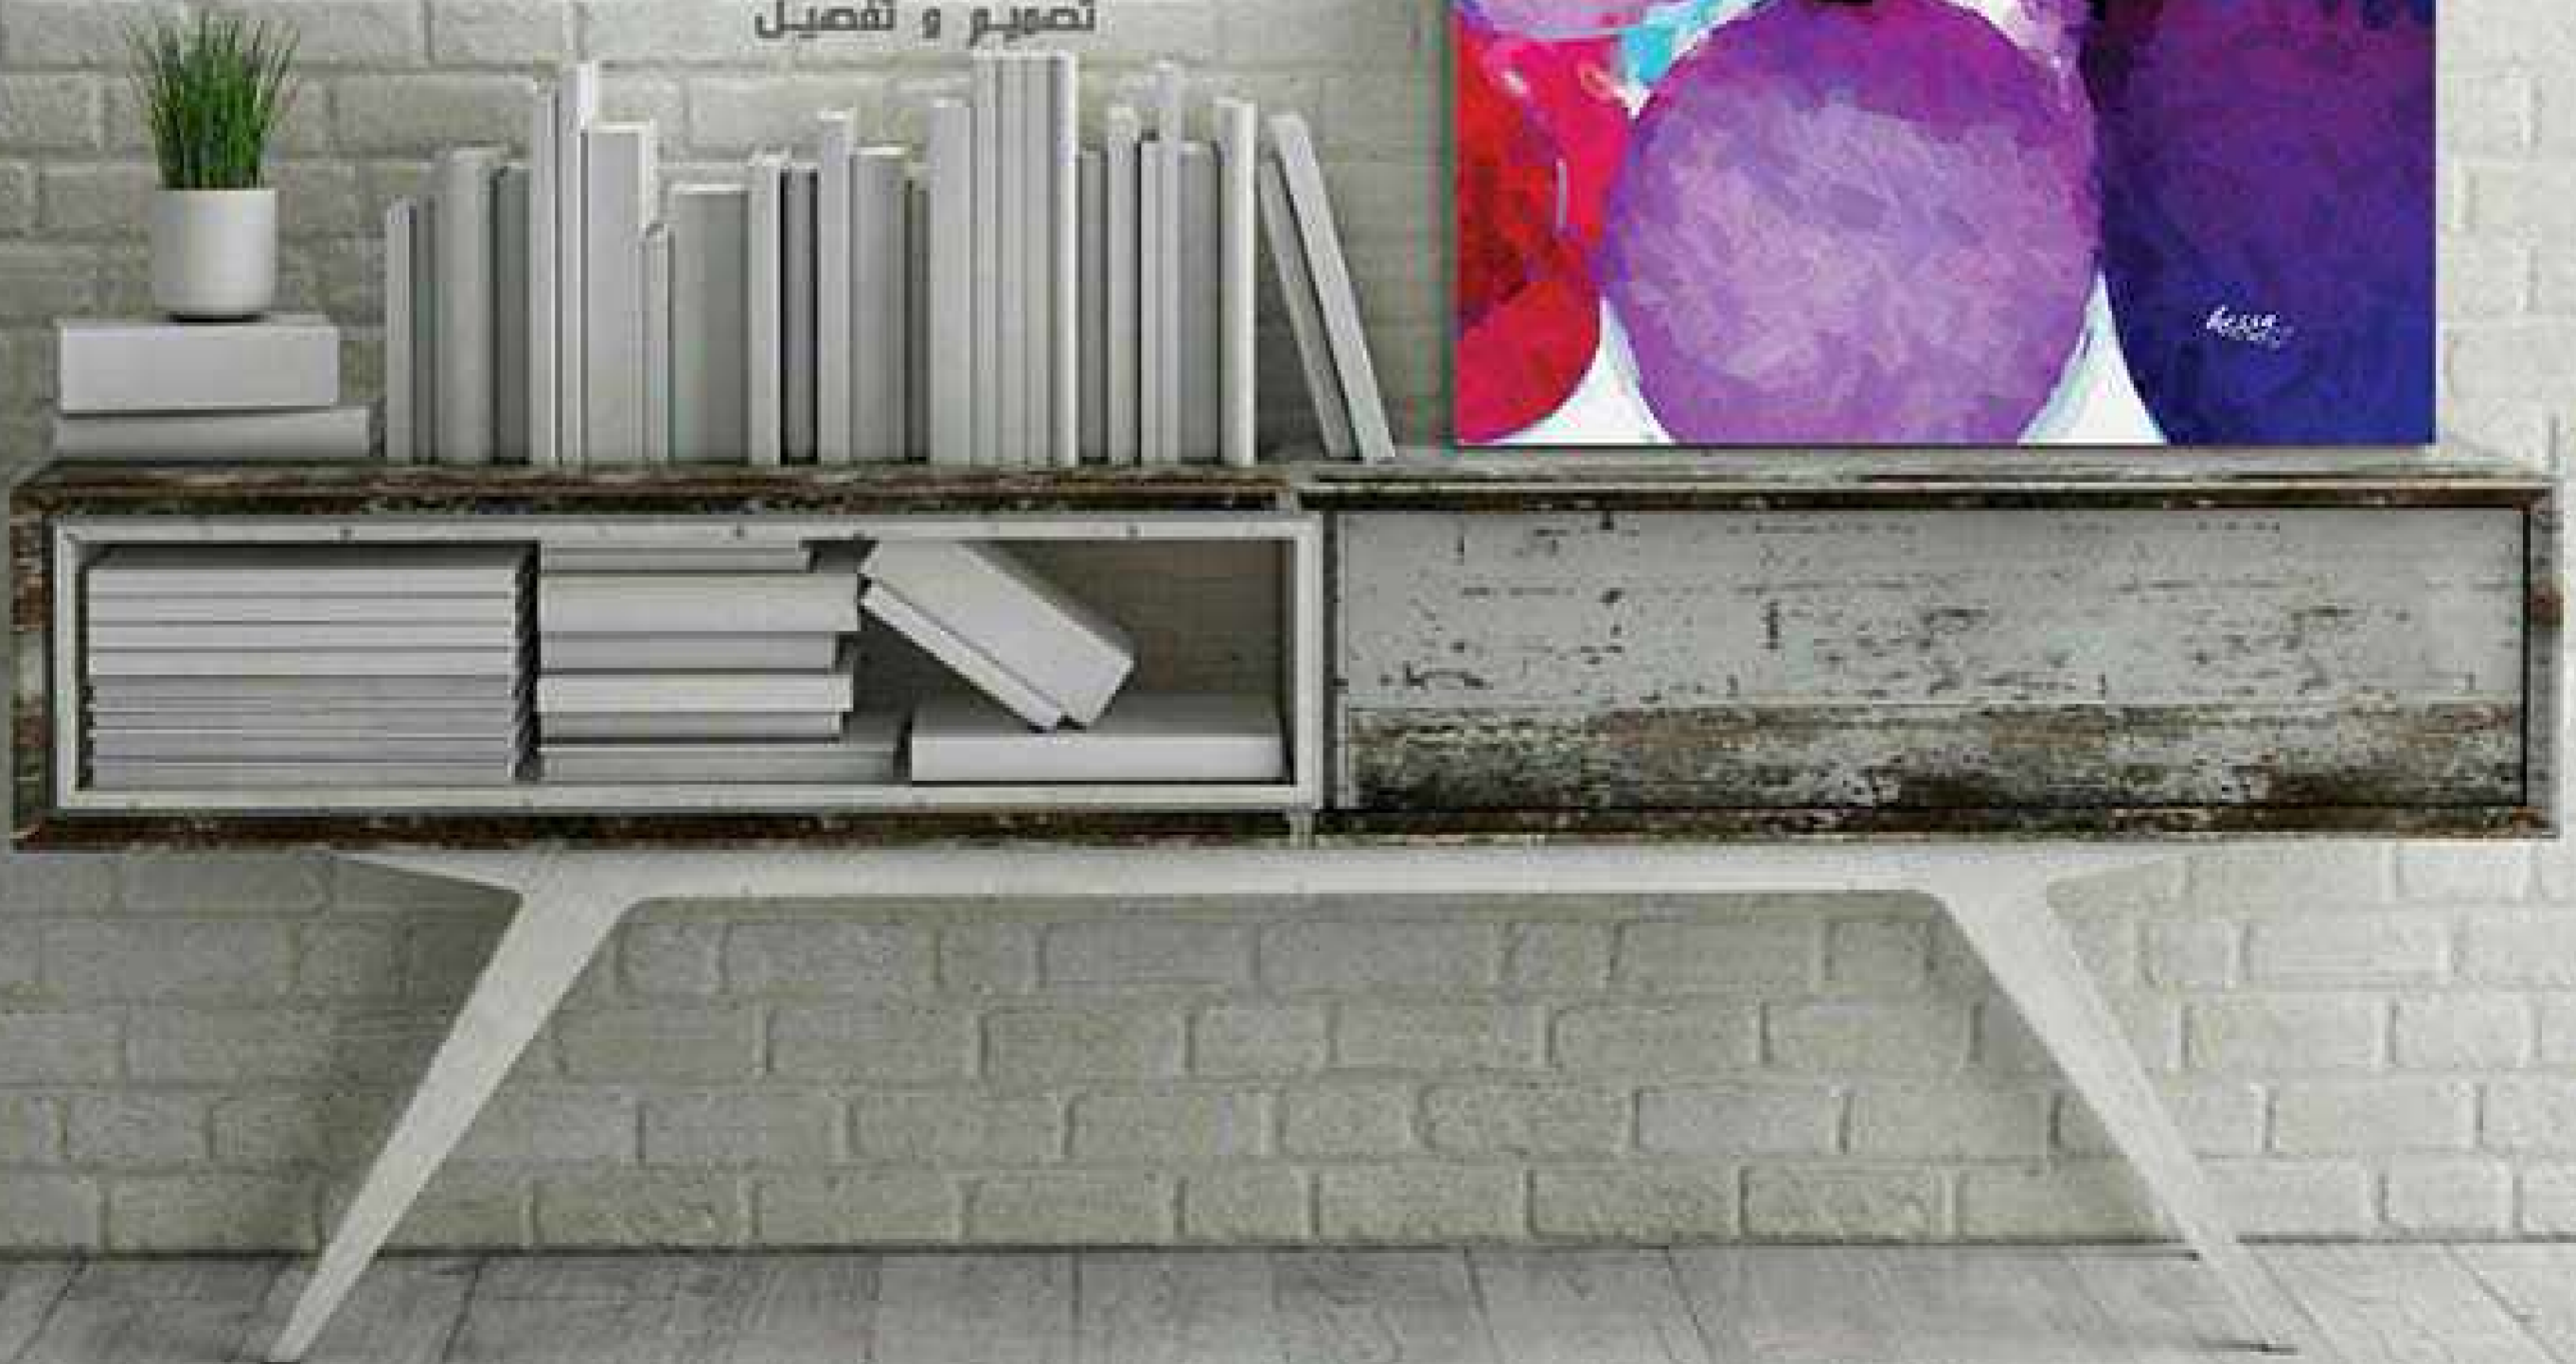

لوحات جدارية و استيكرات

Tel : 00 966 506472568

info@hessa.biz

h e s s a . b i z

تصميم و تنفيذ