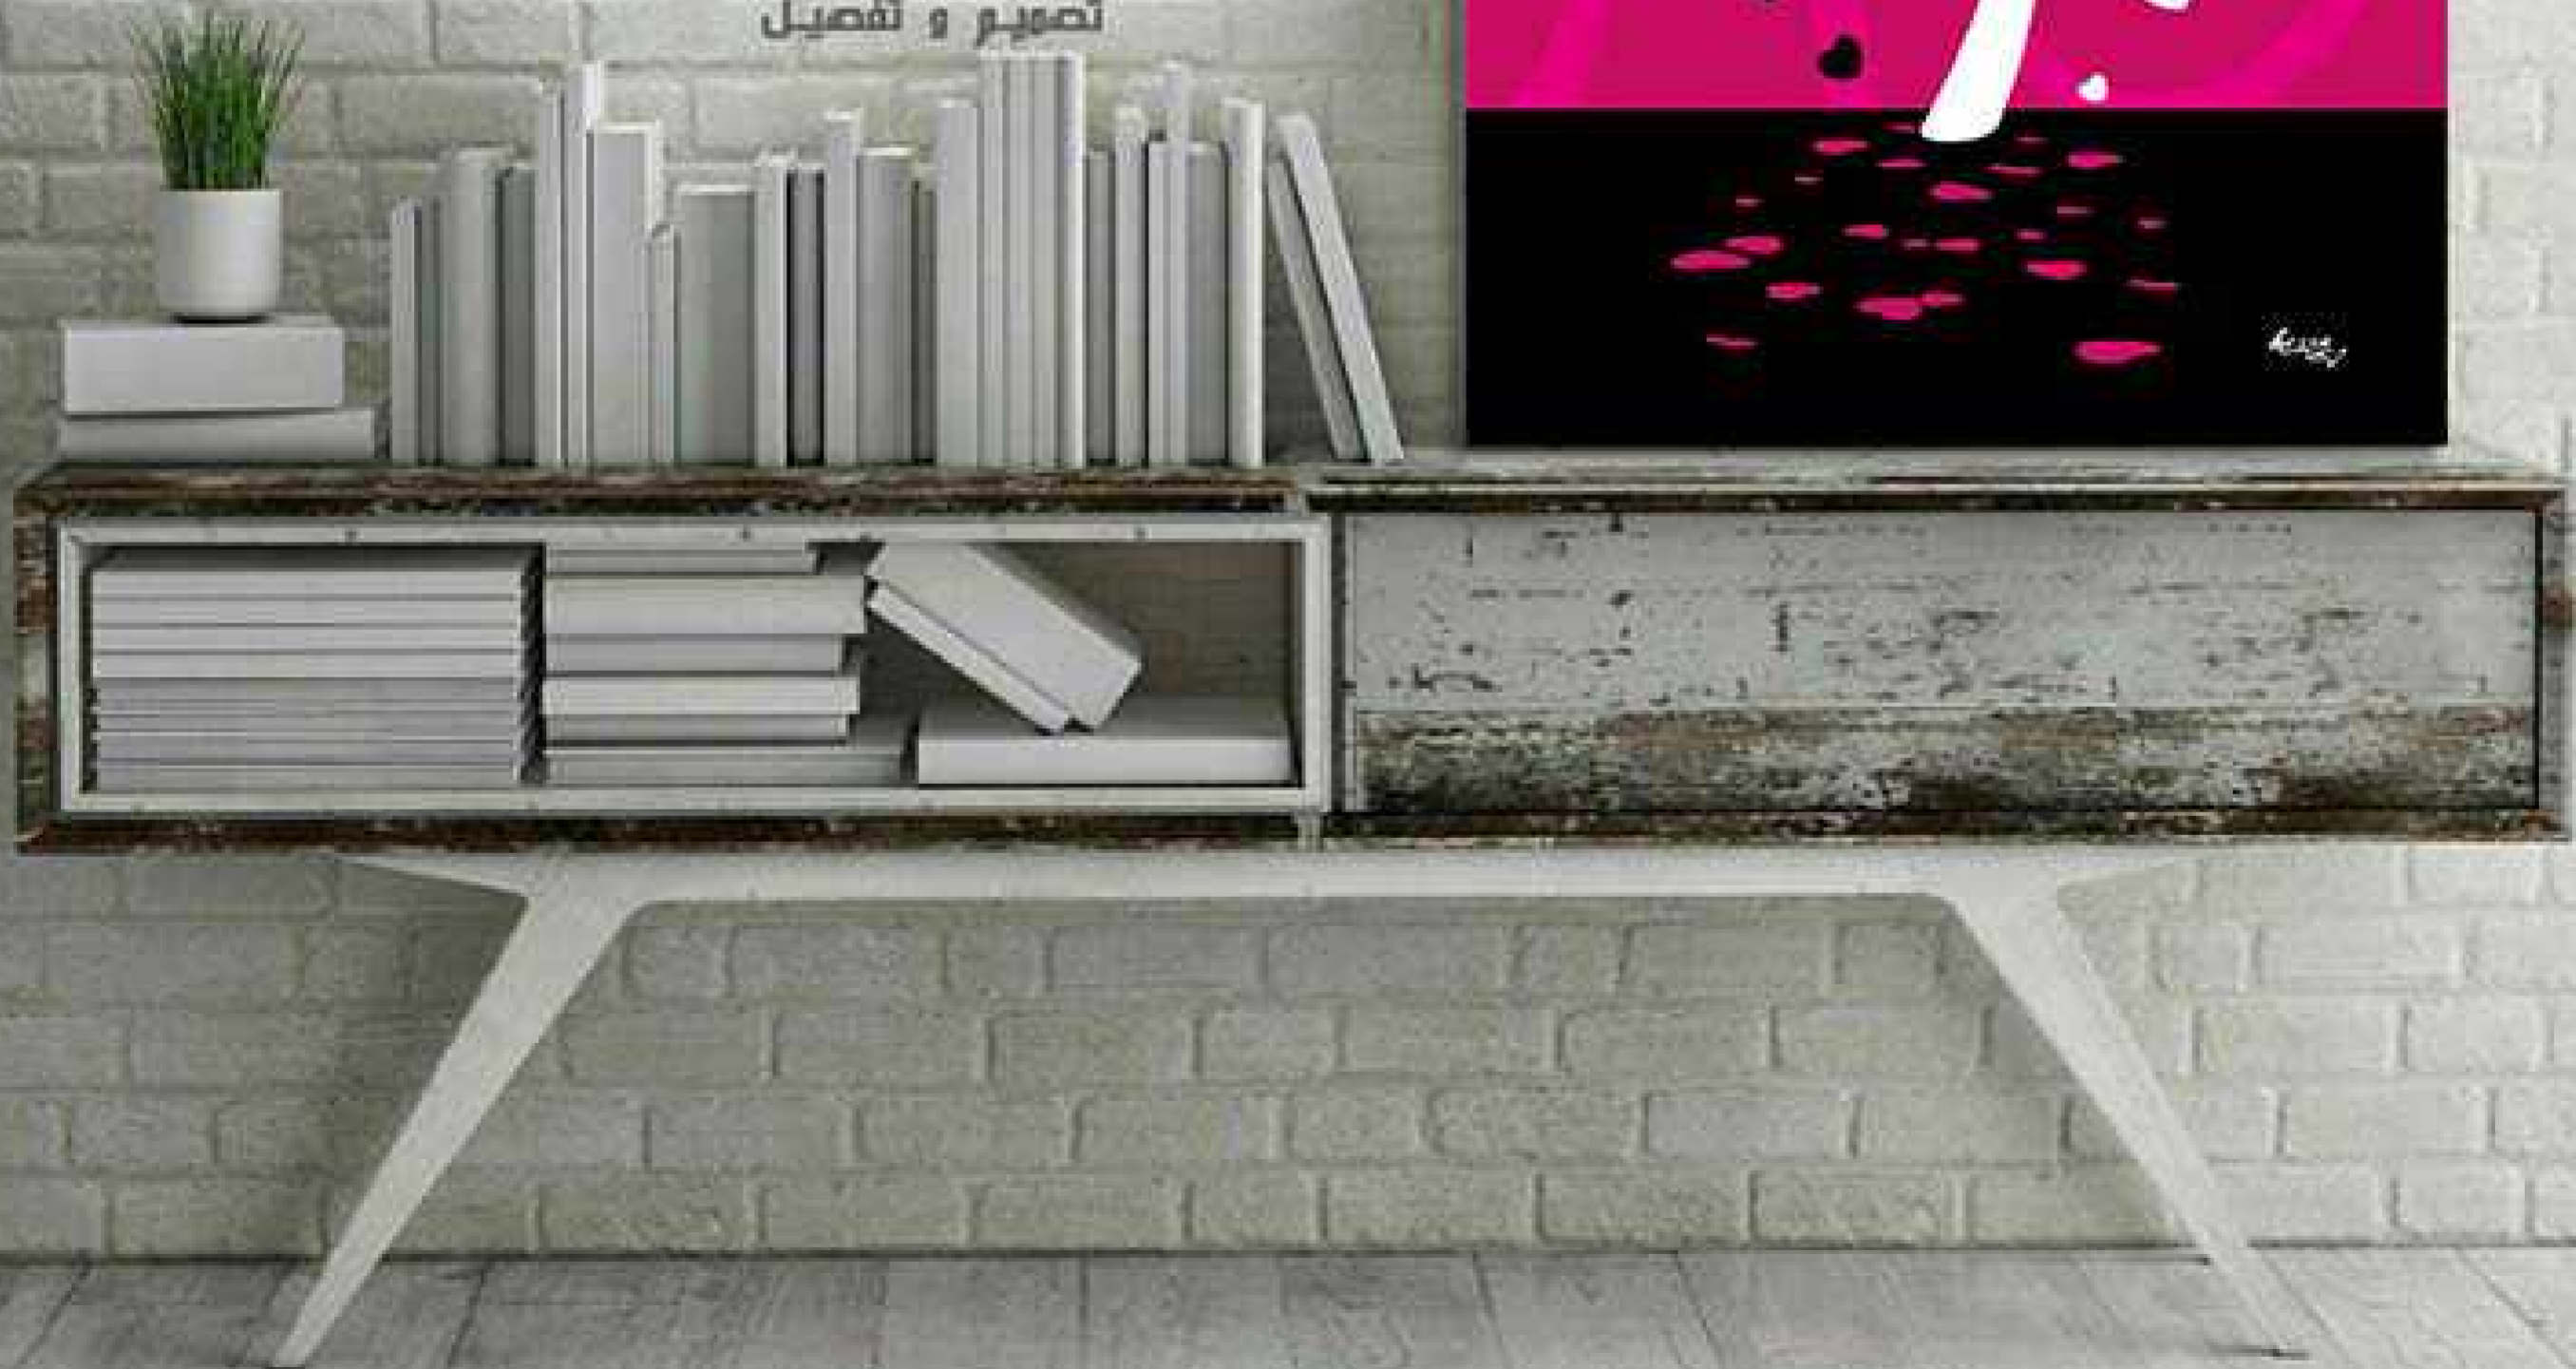

لوحات جدارية و استيكرات

Tel : 00 966 506472568

info@hessa.biz

h e s s a . b i z

تصميم و تنفيذ