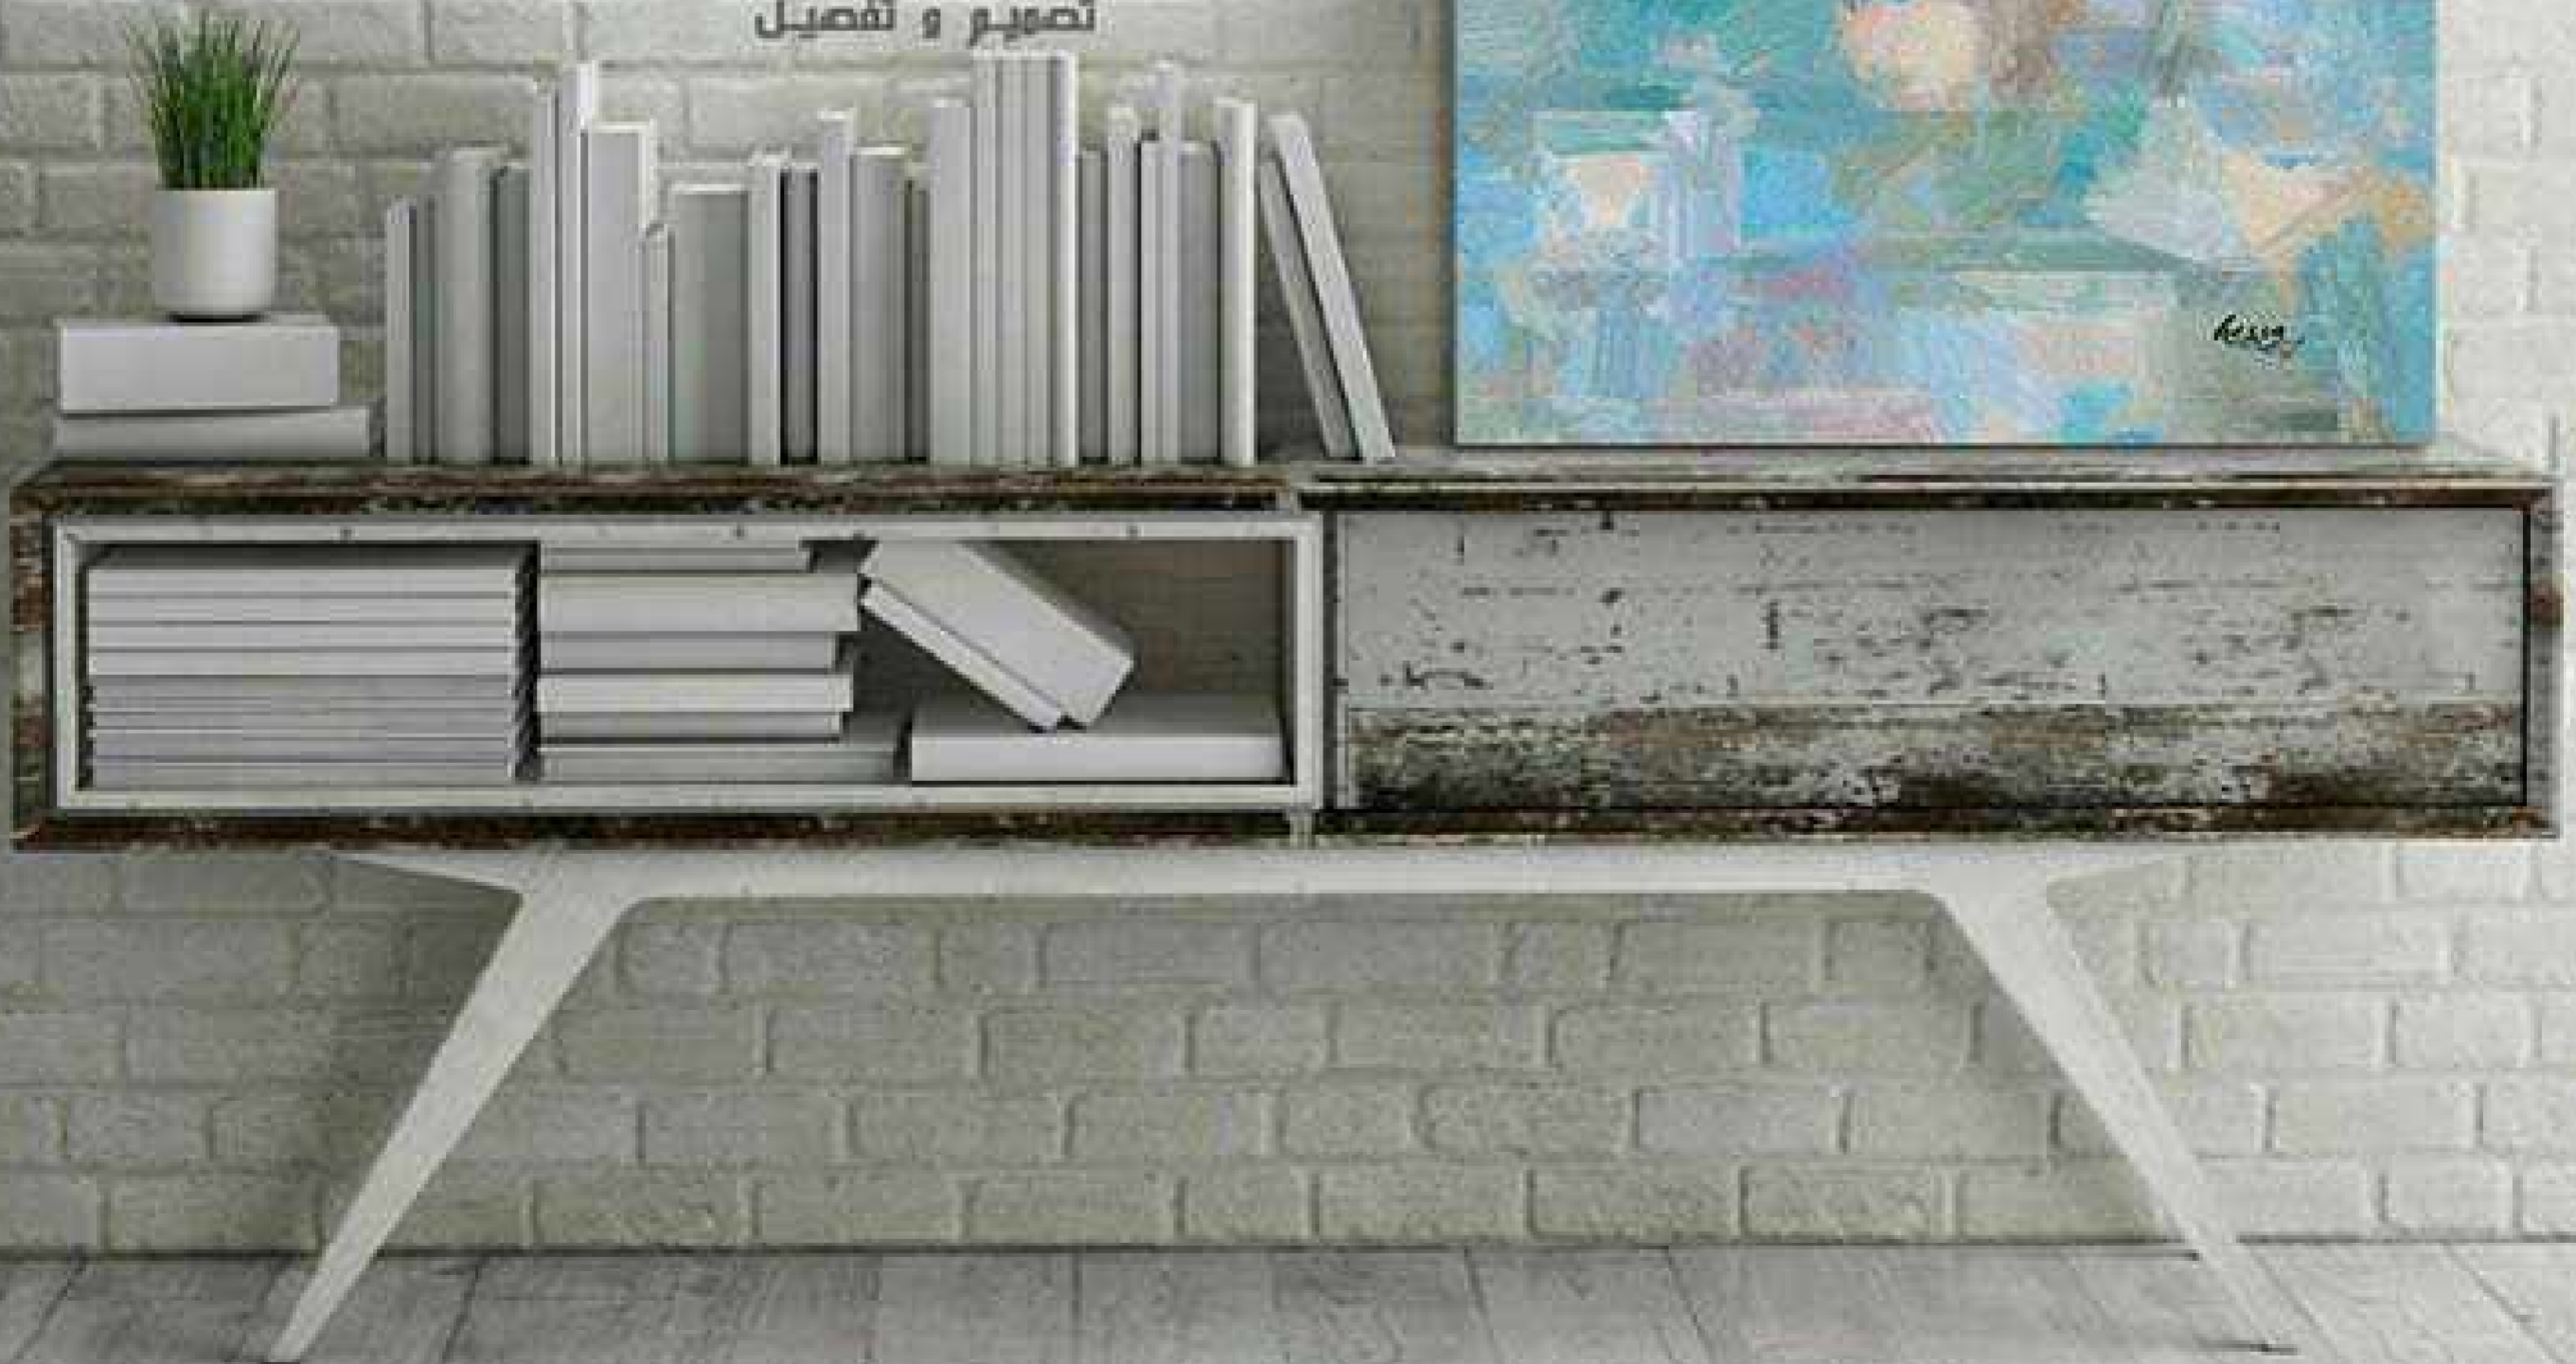

لوحات جدارية و استيكرات

Tel : 00 966 506472568

info@hessa.biz

h e s s a . b i z

تصميم و تنفيذ