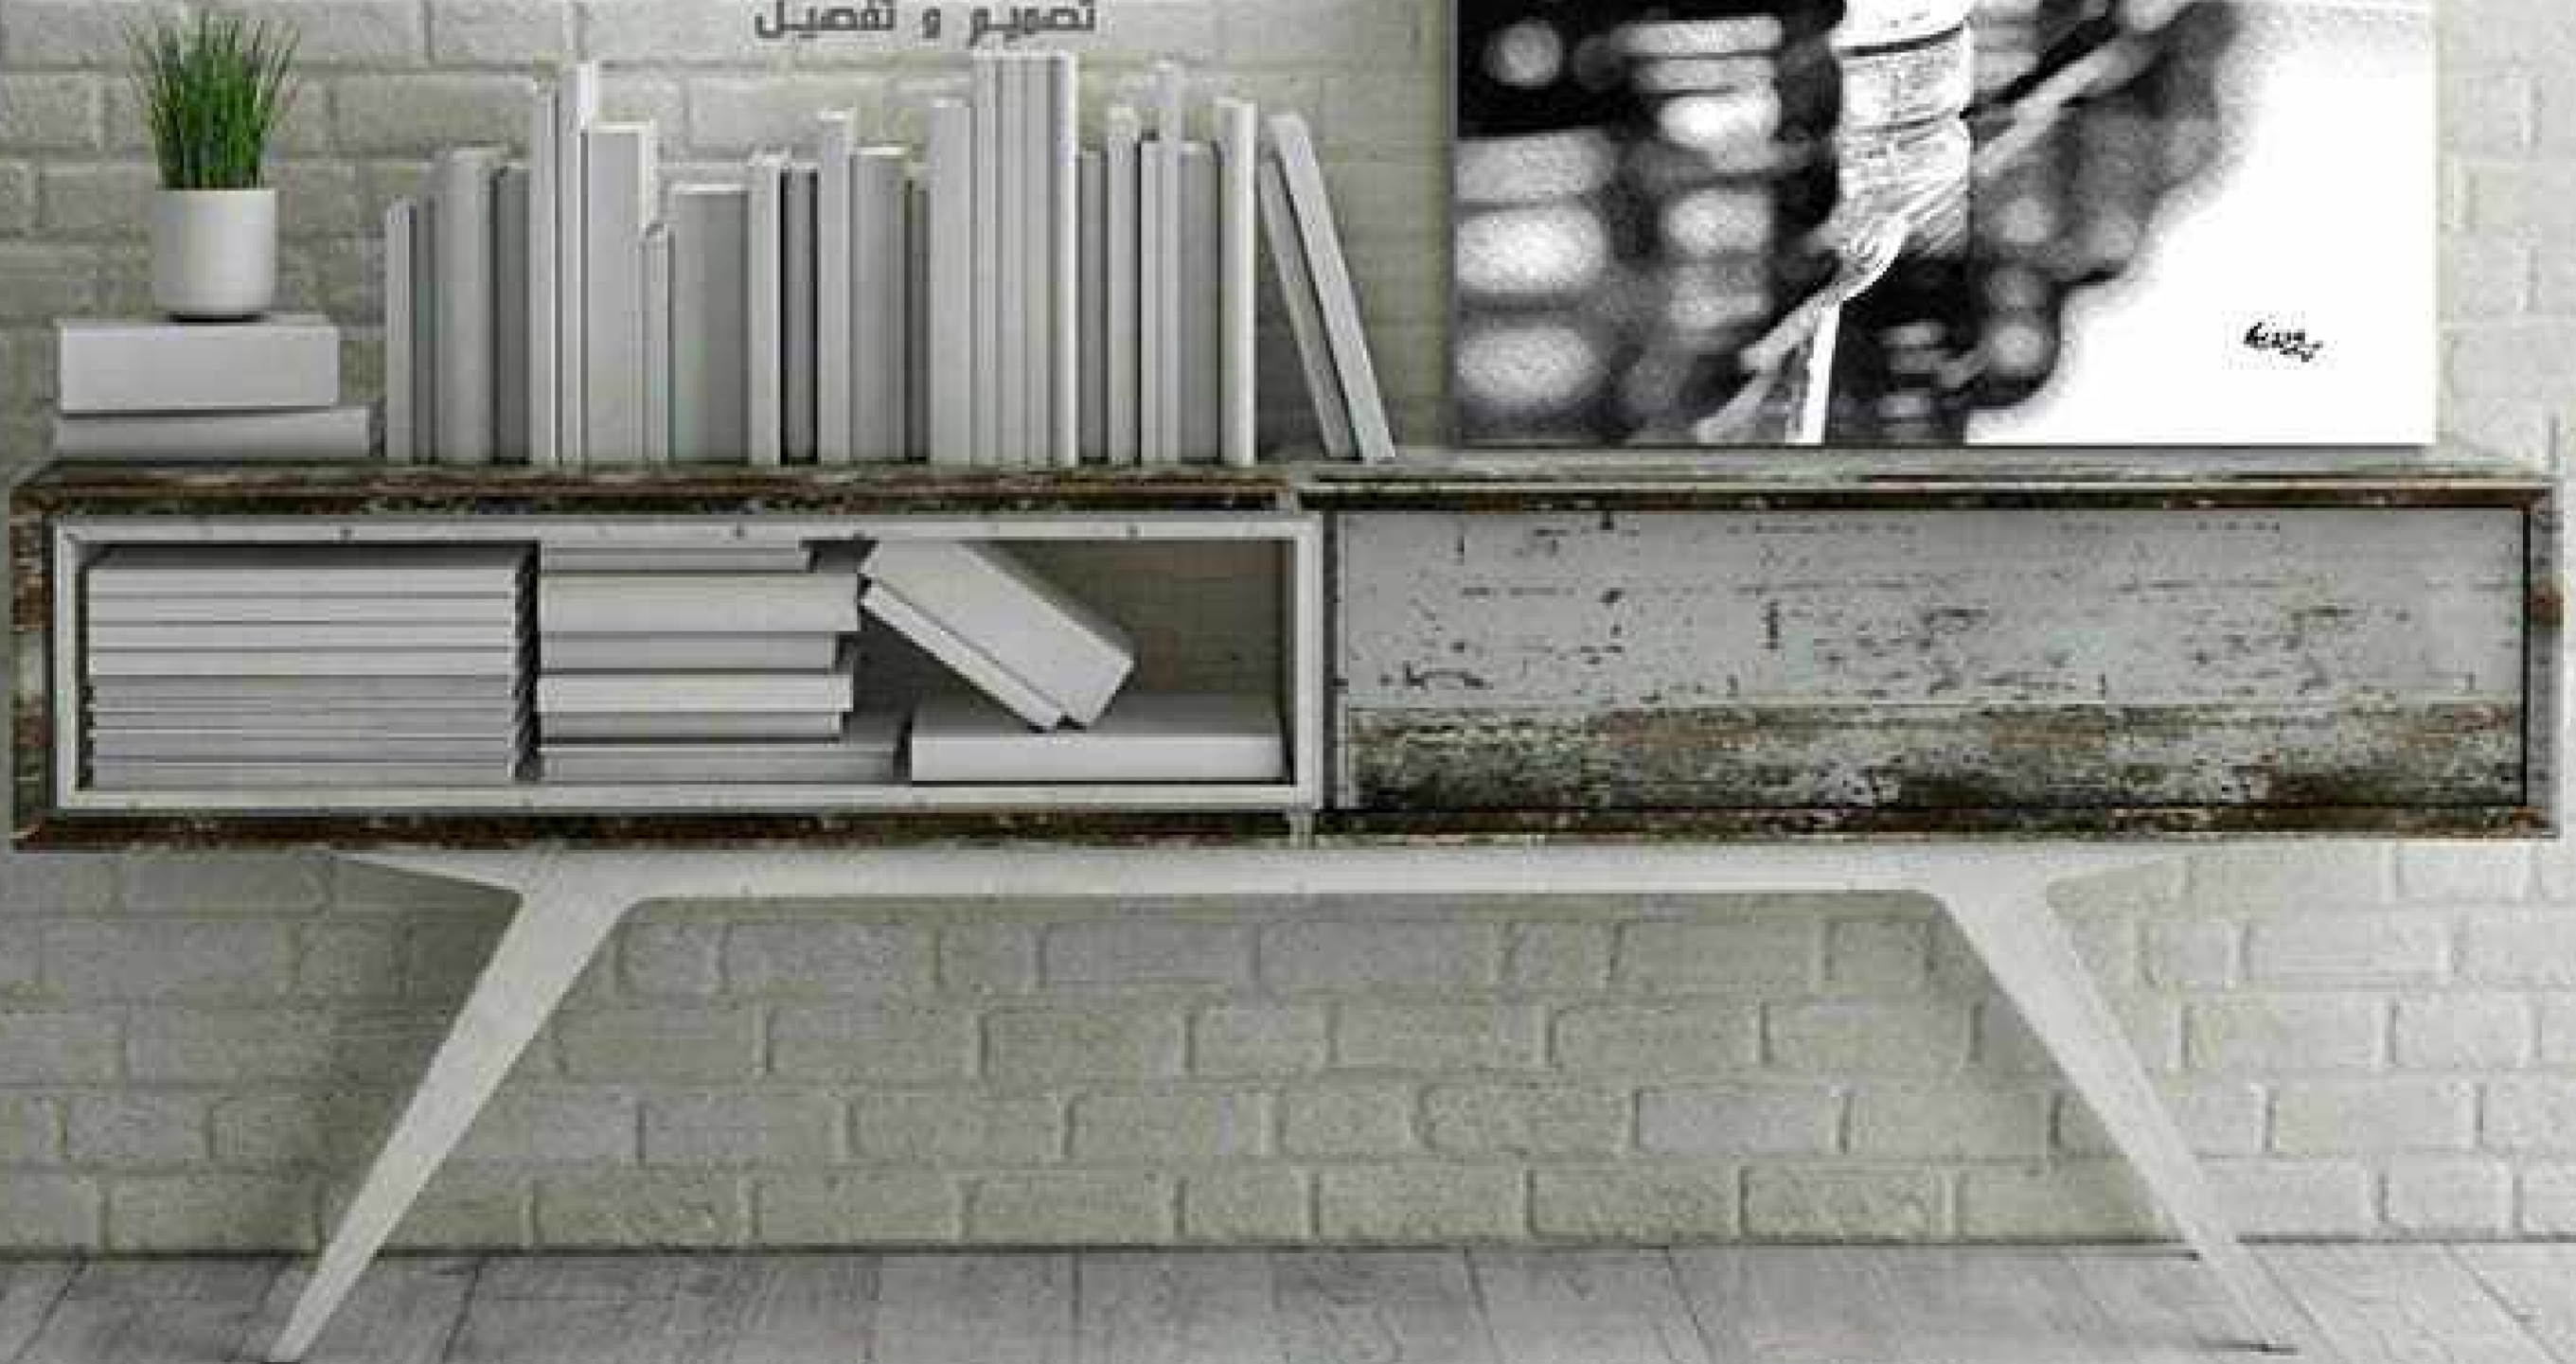

SIZE 1 : 70 cm x 100 cm

FRAME THICKNESS : 2 cm

PRICE :

لوحات جدارية و استيكرات

Tel : 00 966 506472568

info@hessa.biz

h e s s a . b i z

تصميم و تنفيذ