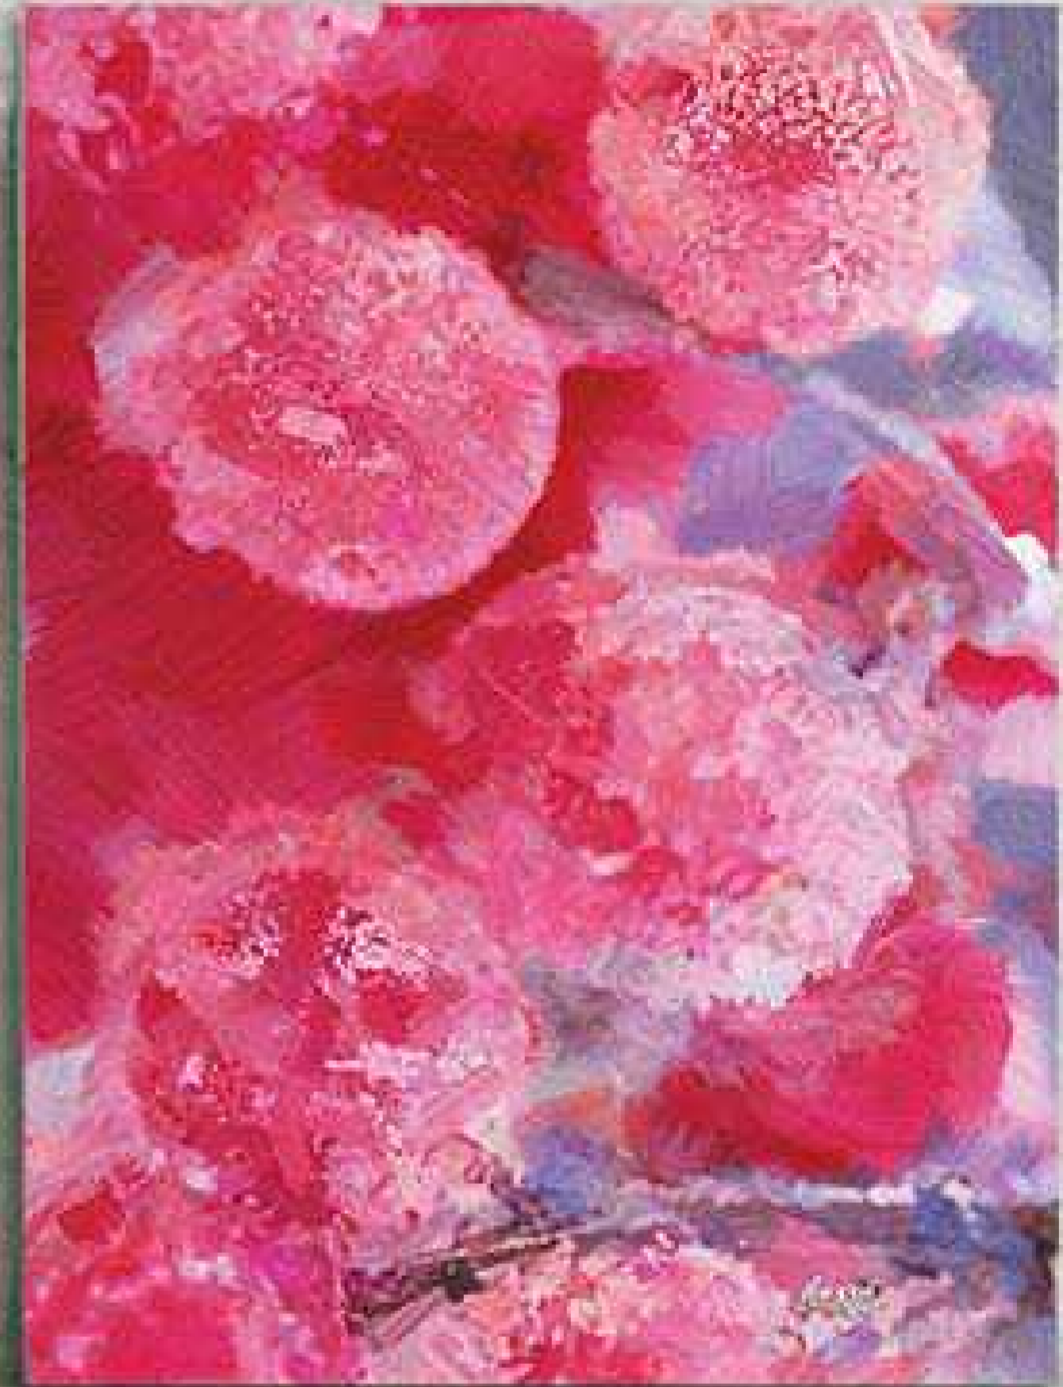

h e s s a . b i z

تصميم و تنفيذ

PAINTING TYPE : CANVAS

PAINTING NO : A00660

SIZE 1 : 70 cm x 100 cm

FRAME THICKNESS : 2 cm

PRICE :

لوحات جدارية و استيكرات