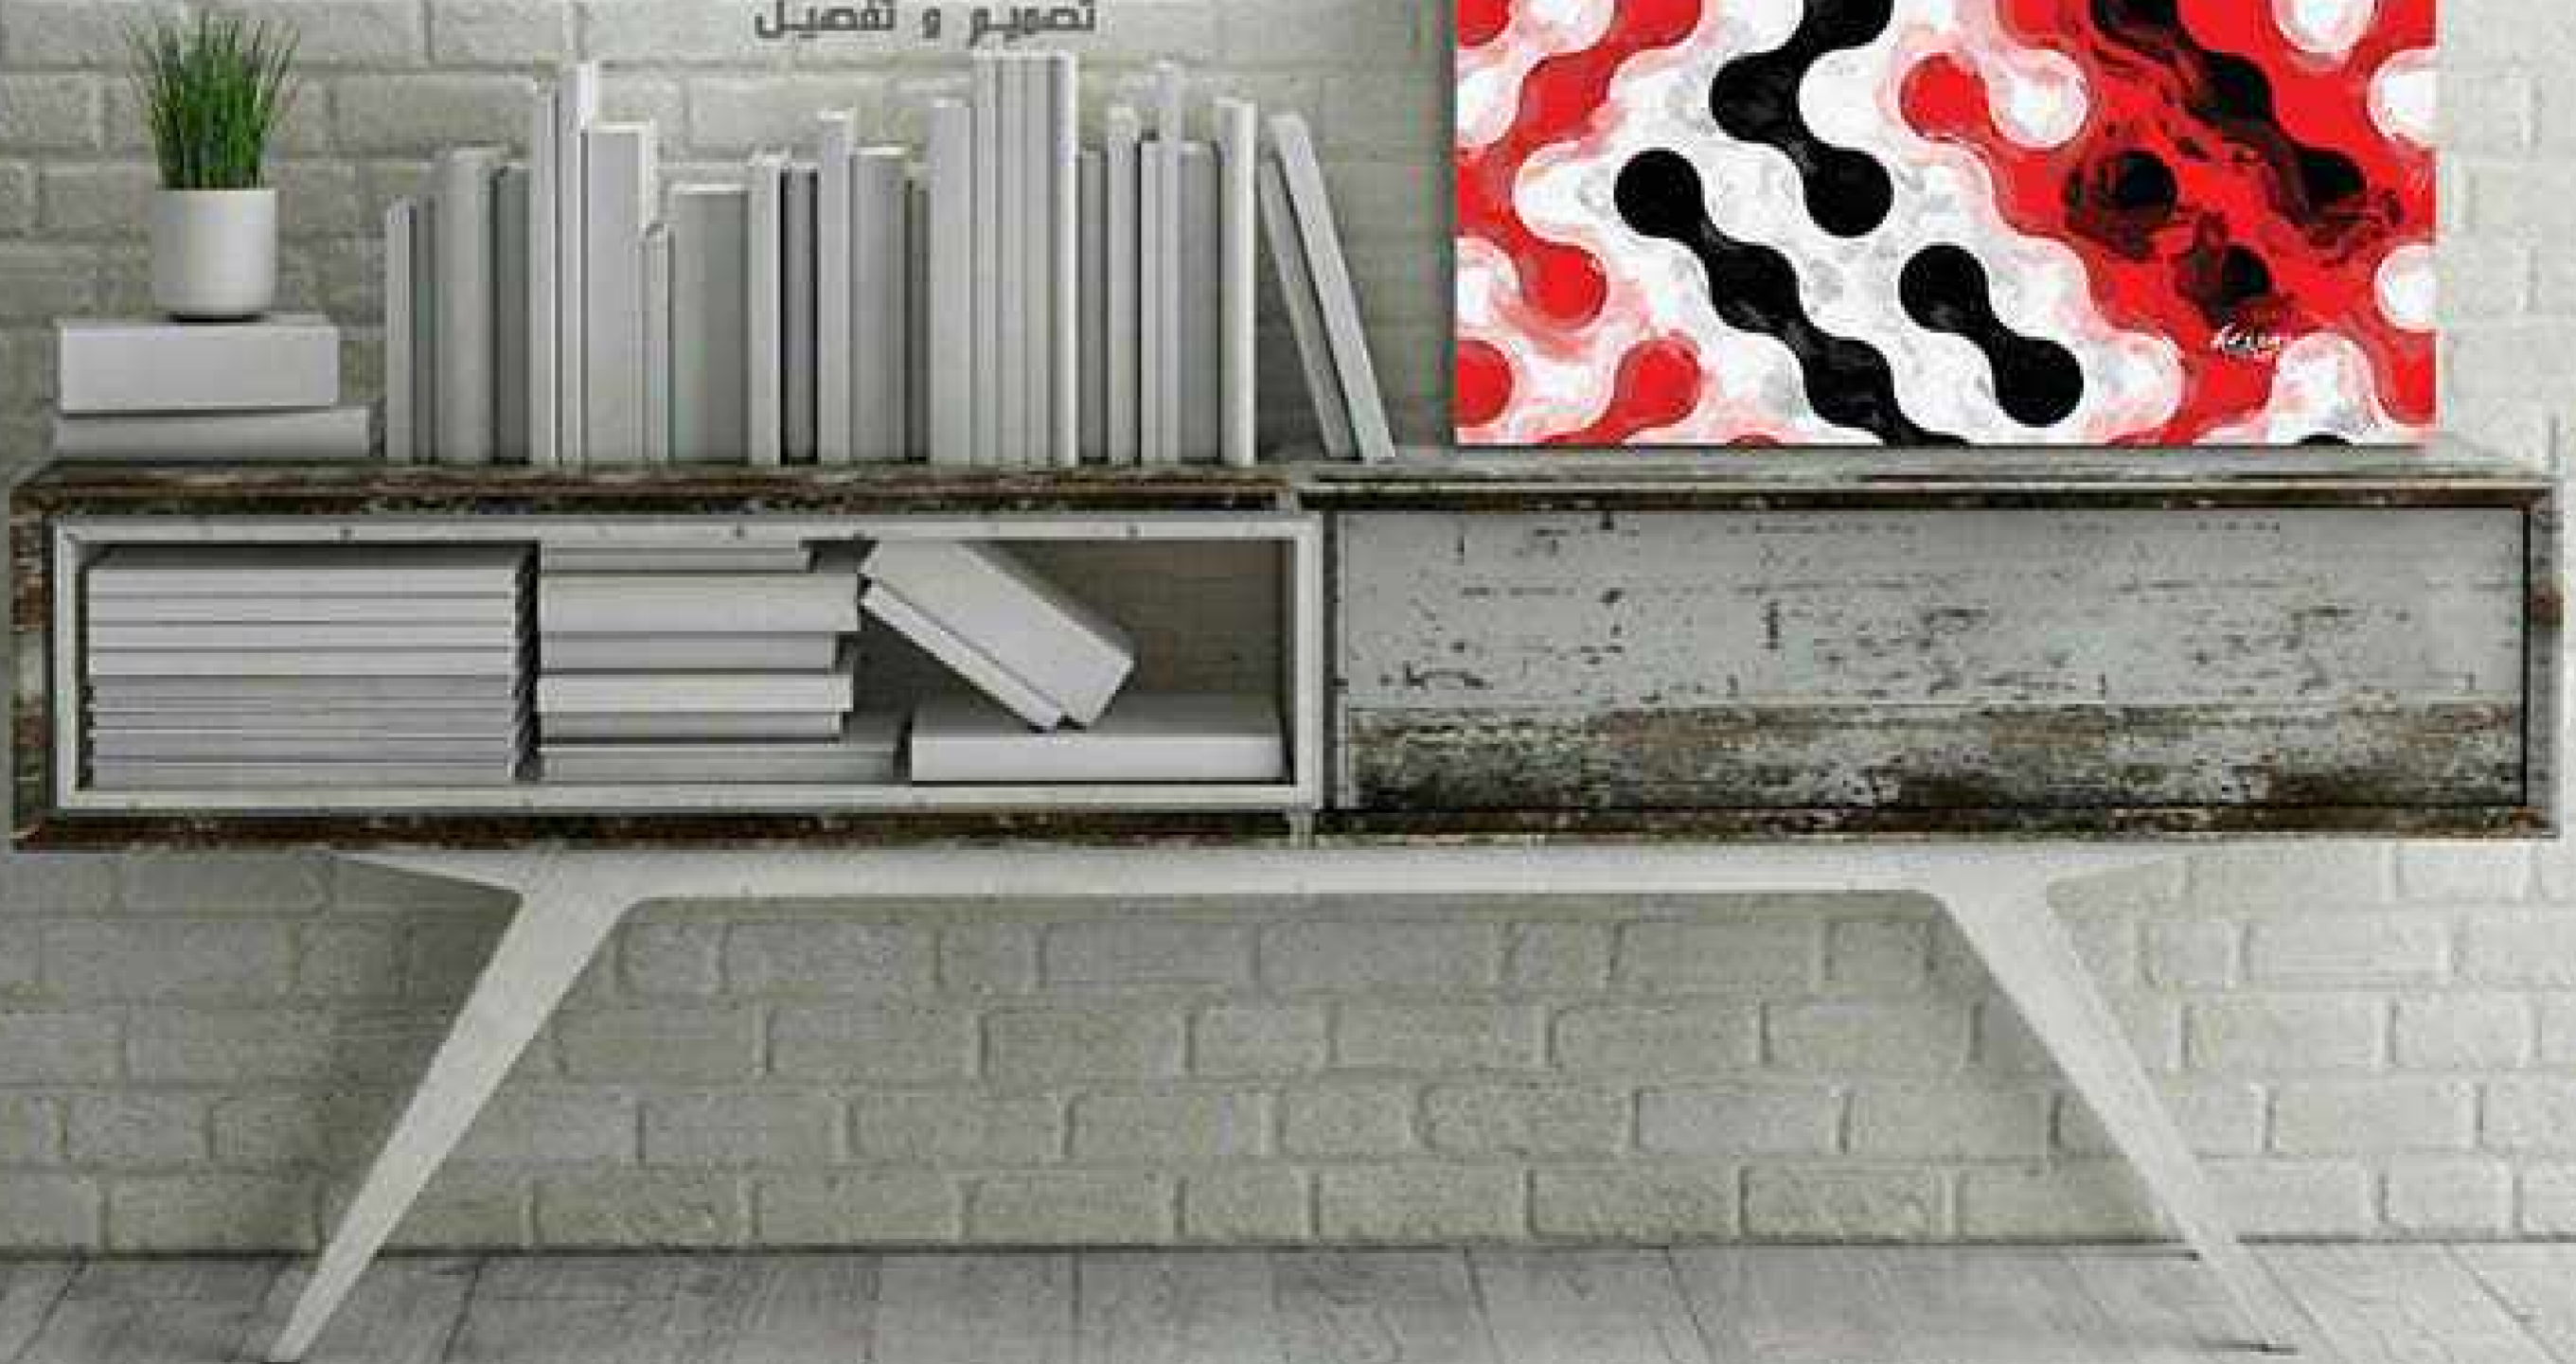

لوحات جدارية و استيكرات

Tel : 00 966 506472568

info@hessa.biz

h e s s a . b i z

تصميم و تنفيذ