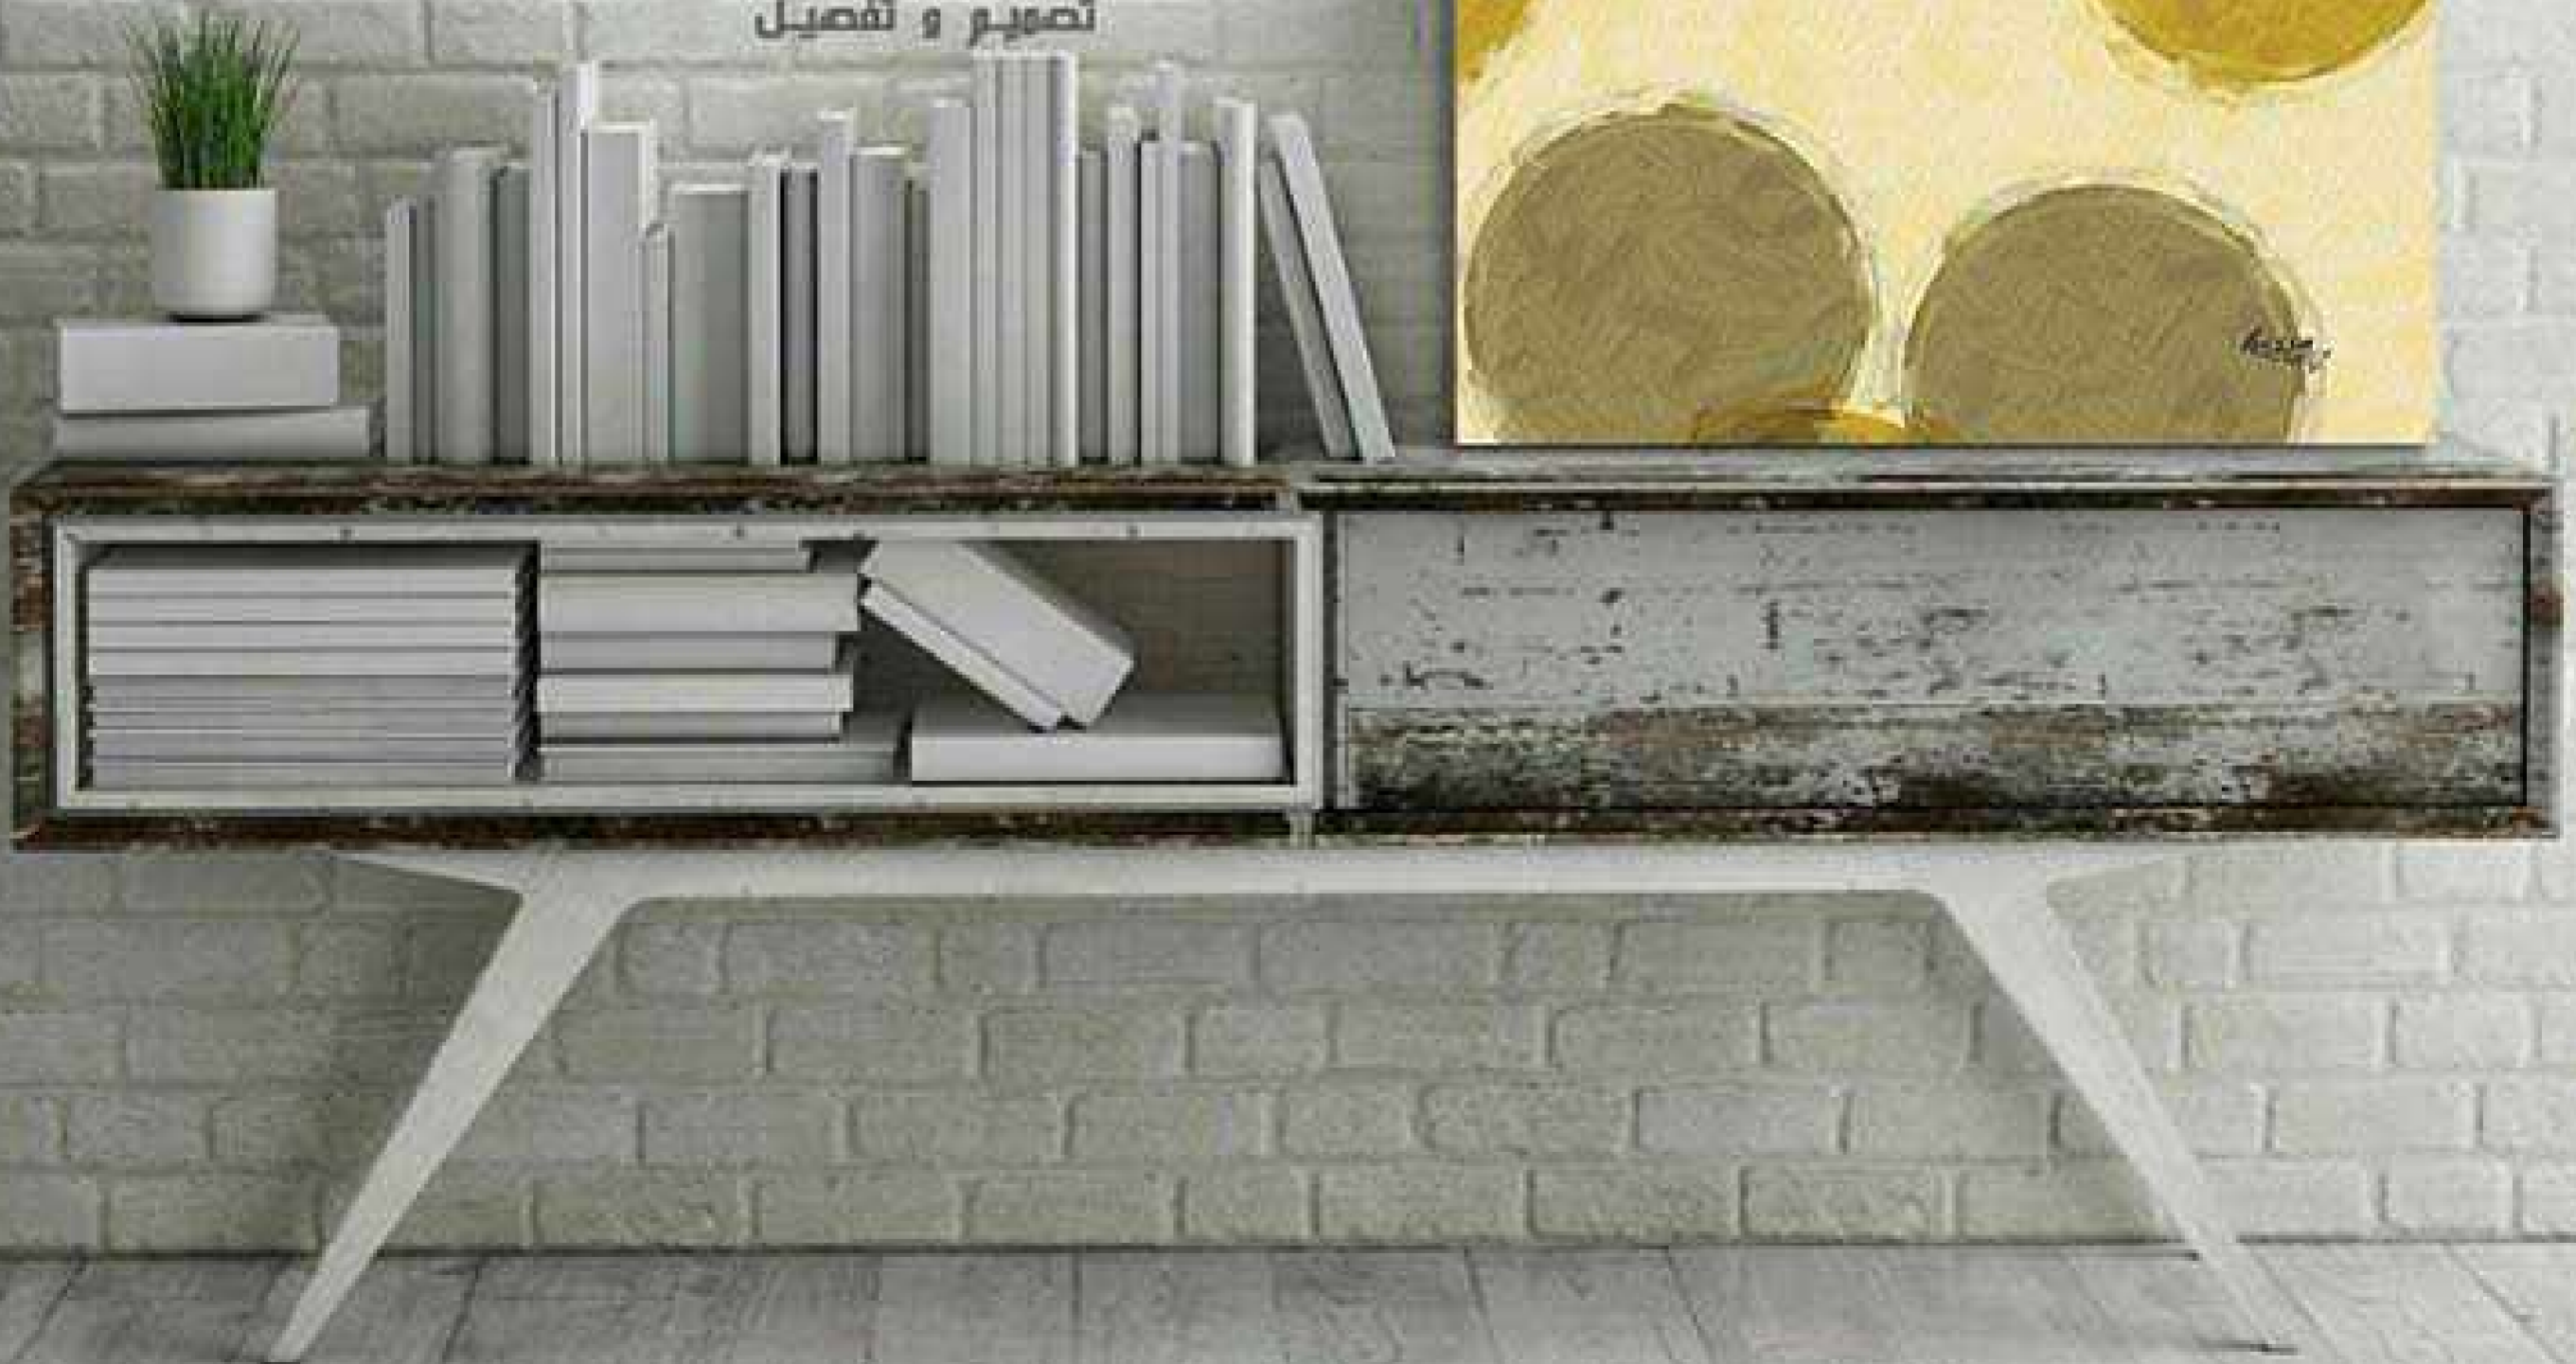

SIZE 1 : 70 cm x 100 cm

FRAME THICKNESS : 2 cm

PRICE :

لوحات جدارية و استيكرات

Tel : 00 966 506472568

info@hessa.biz

h e s s a . b i z

تصميم و تنفيذ