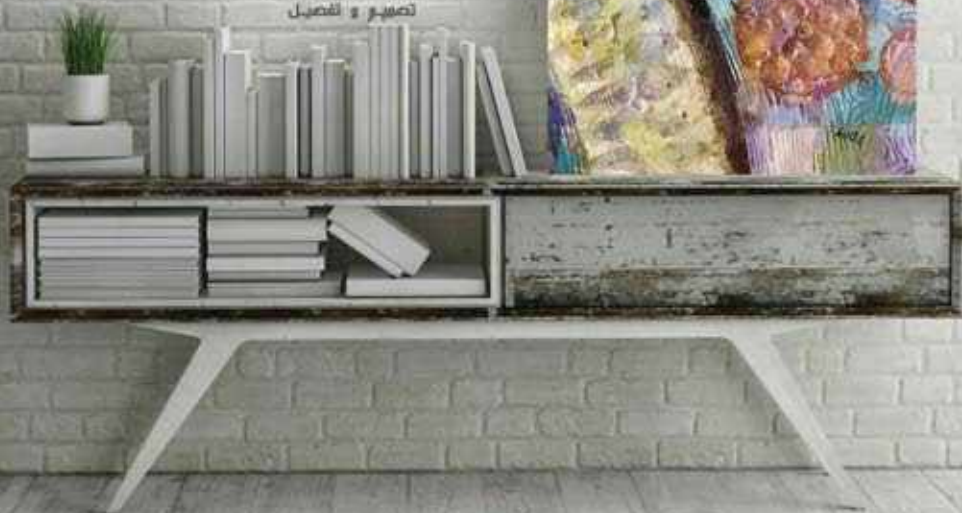

SIZE 1 : 70 cm x 100 cm

FRAME THICKNESS : 2 cm

PRICE :

لوحات جدارية و استيكرات

Tel : 00 966 506472568

info@hessa.biz

hessa.biz

تصميم و تنفيذ