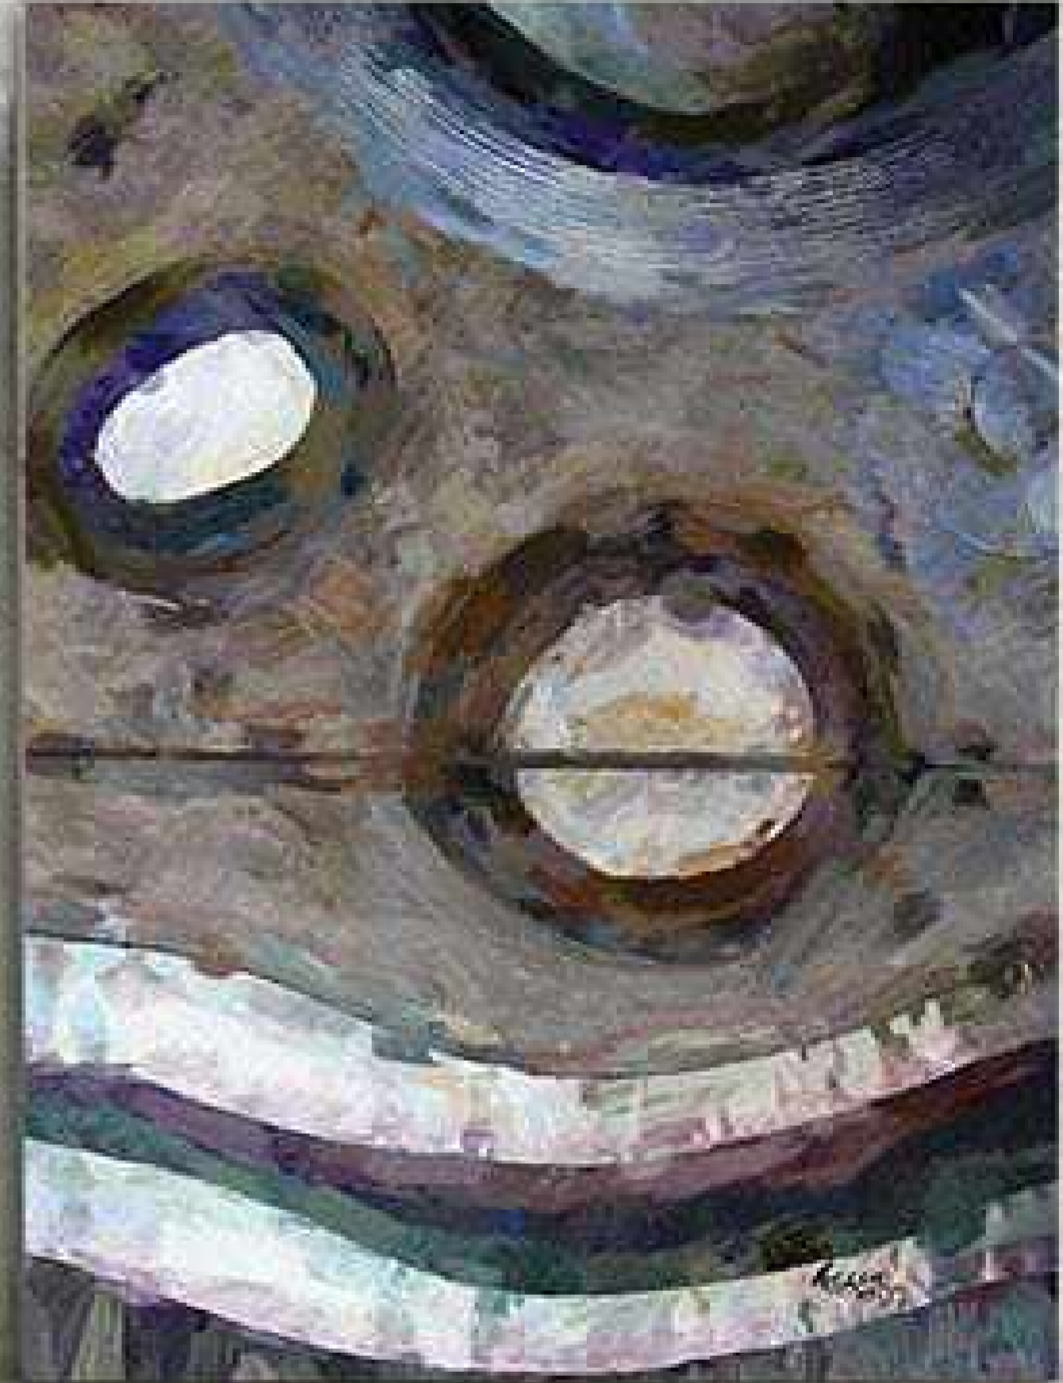

PAINTING TYPE : CANVAS

PAINTING NO : A00762

SIZE 1 : 70 cm x 100 cm

FRAME THICKNESS : 2 cm

PRICE :

لوحات جدارية و استيكرات

Tel : 00 966 506472568

info@hessa.biz

h e s s a . b i z

تصميم و تنفيذ