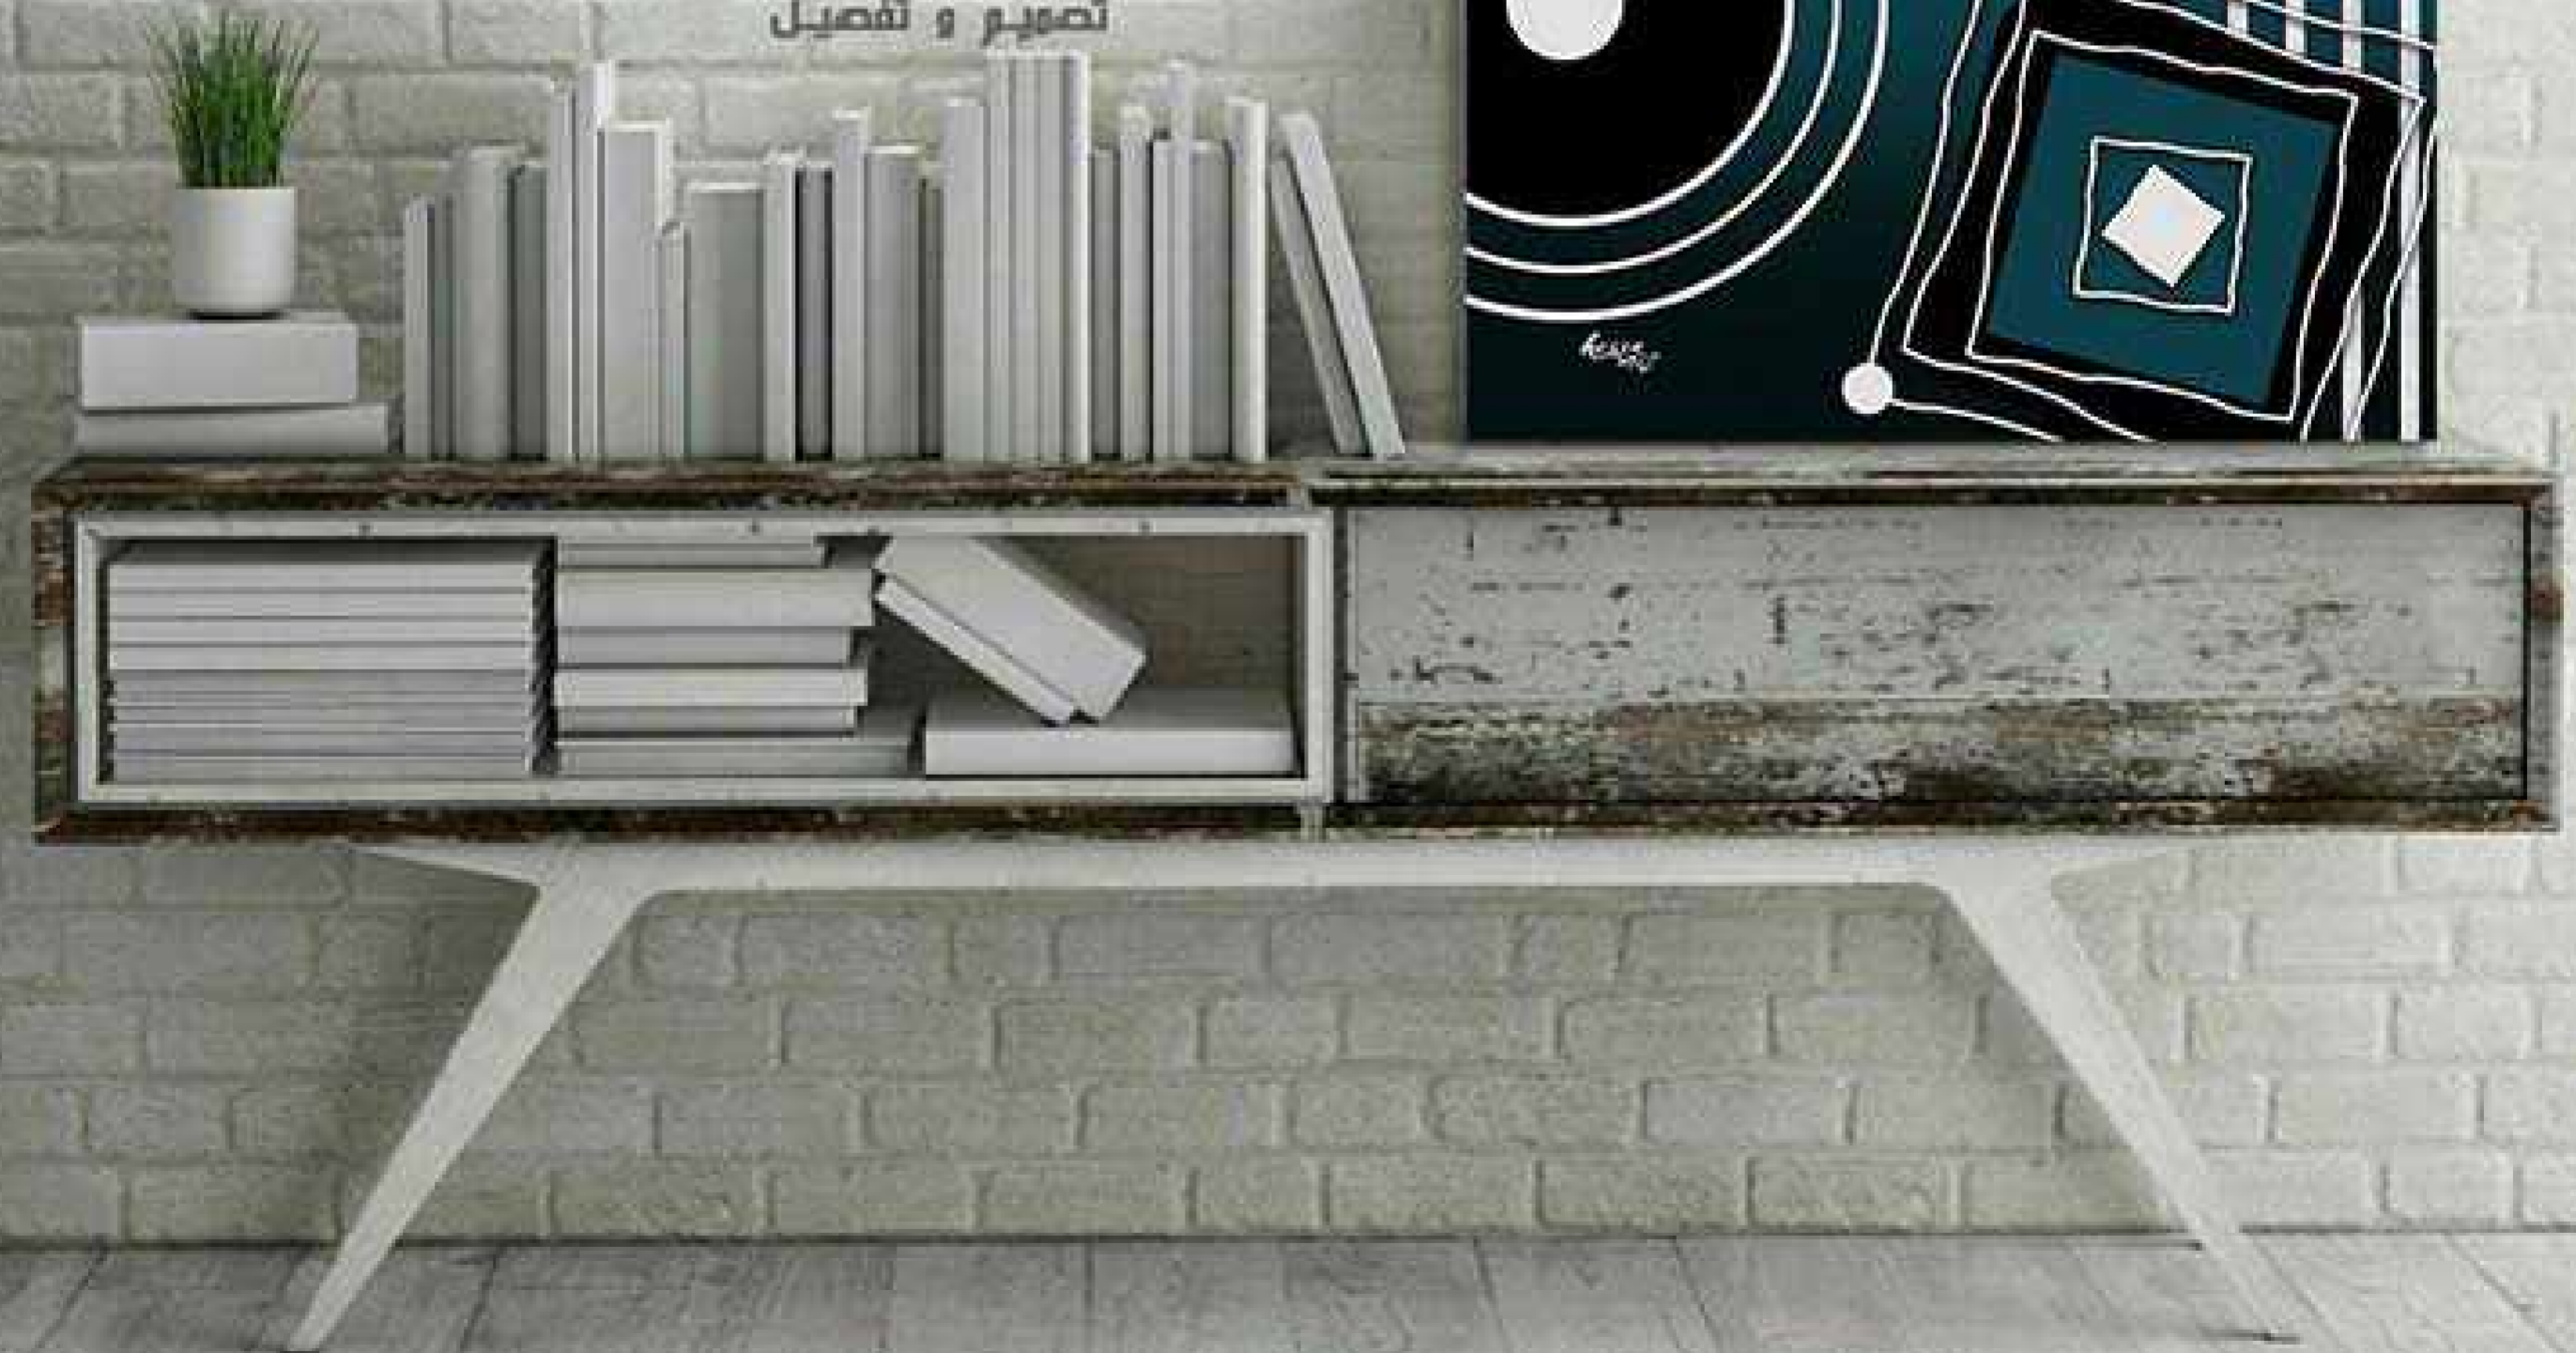

PAINTING TYPE : CANVAS

PAINTING NO : A0038

SIZE 1 : 70 cm x 100 cm

FRAME THICKNESS : 2 cm

PRICE :

لوحات جدارية و استيكرات

Tel : 00 966 506472568

info@hessa.biz

h e s s a . b i z

تصميم و تنفيذ