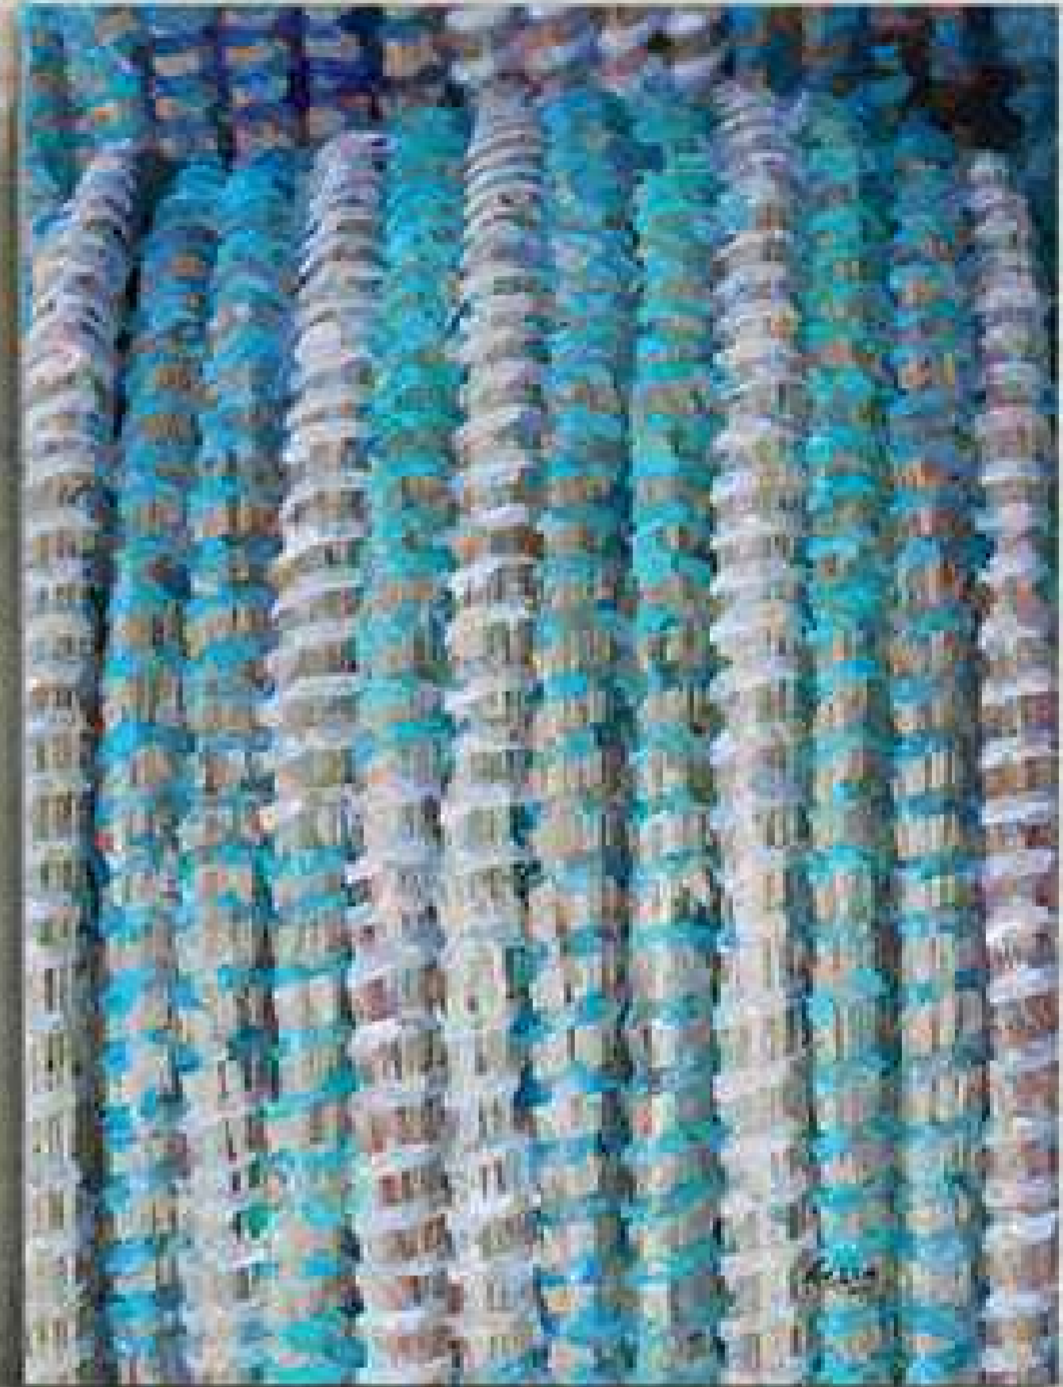

تصميم و تنفيذ

PAINTING TYPE : CANVAS

PAINTING NO : A00195

SIZE 1 : 70 cm x 100 cm

FRAME THICKNESS : 2 cm

PRICE :

لوحات جدارية و استيكرات

Tel : 00 966 506472568