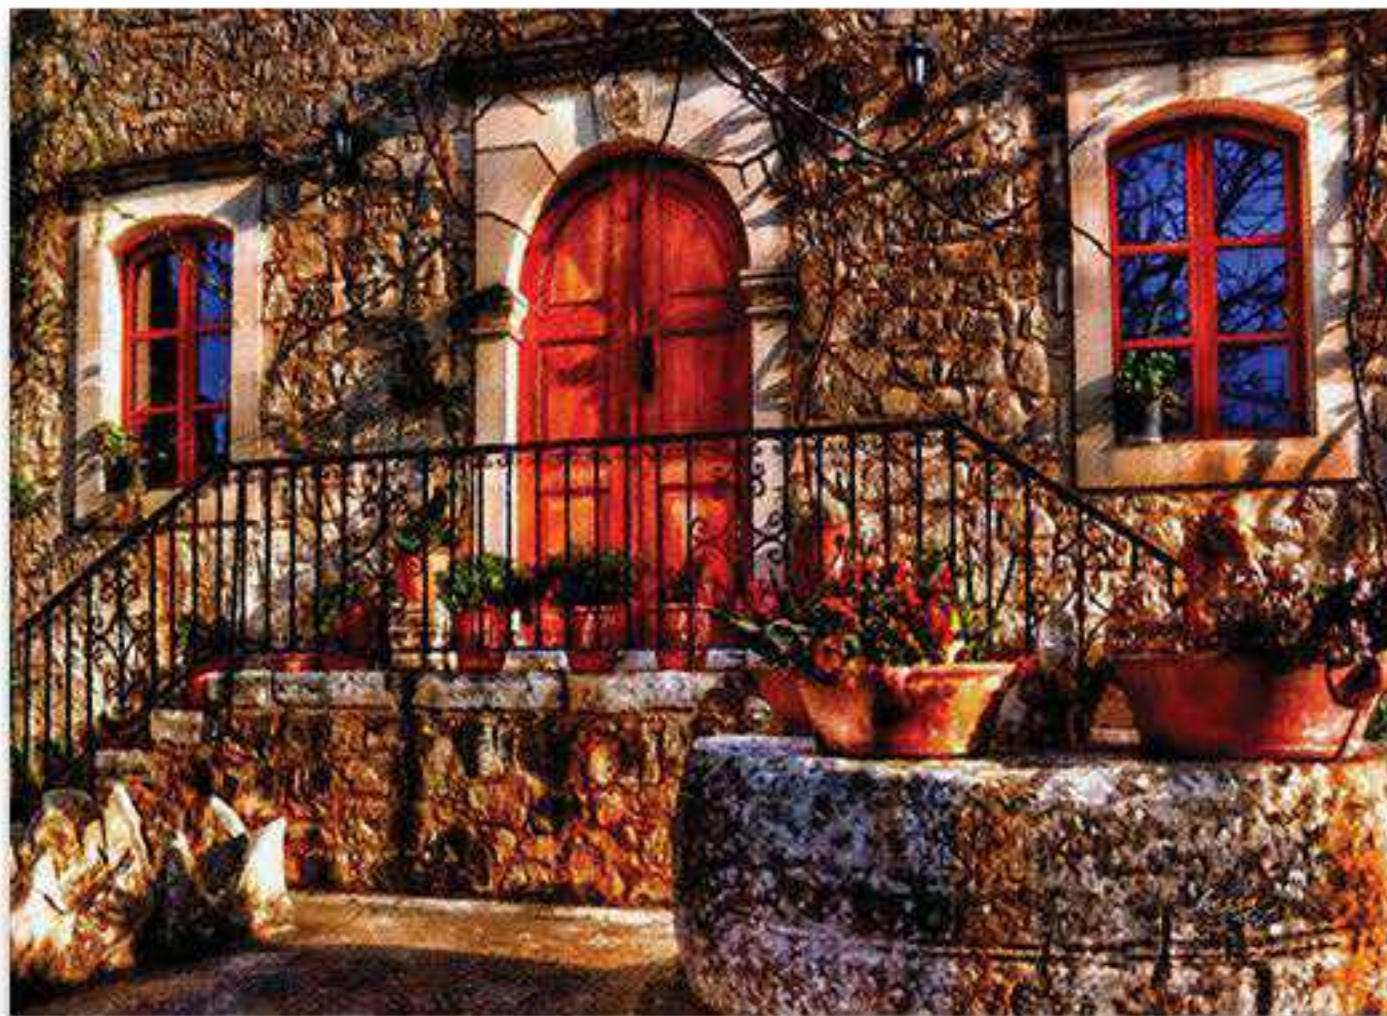

لوحات جدارية و استيكرات

Tel : 00 966 506472568

info@hessa.biz

h e s s a . b i z

تصوير و تفصيل

PAINTING TYPE : CANVAS

PAINTING NO : A0054

SIZE 1 : 70 cm x 100 cm

FRAME THICKNESS : 2 cm

PRICE :