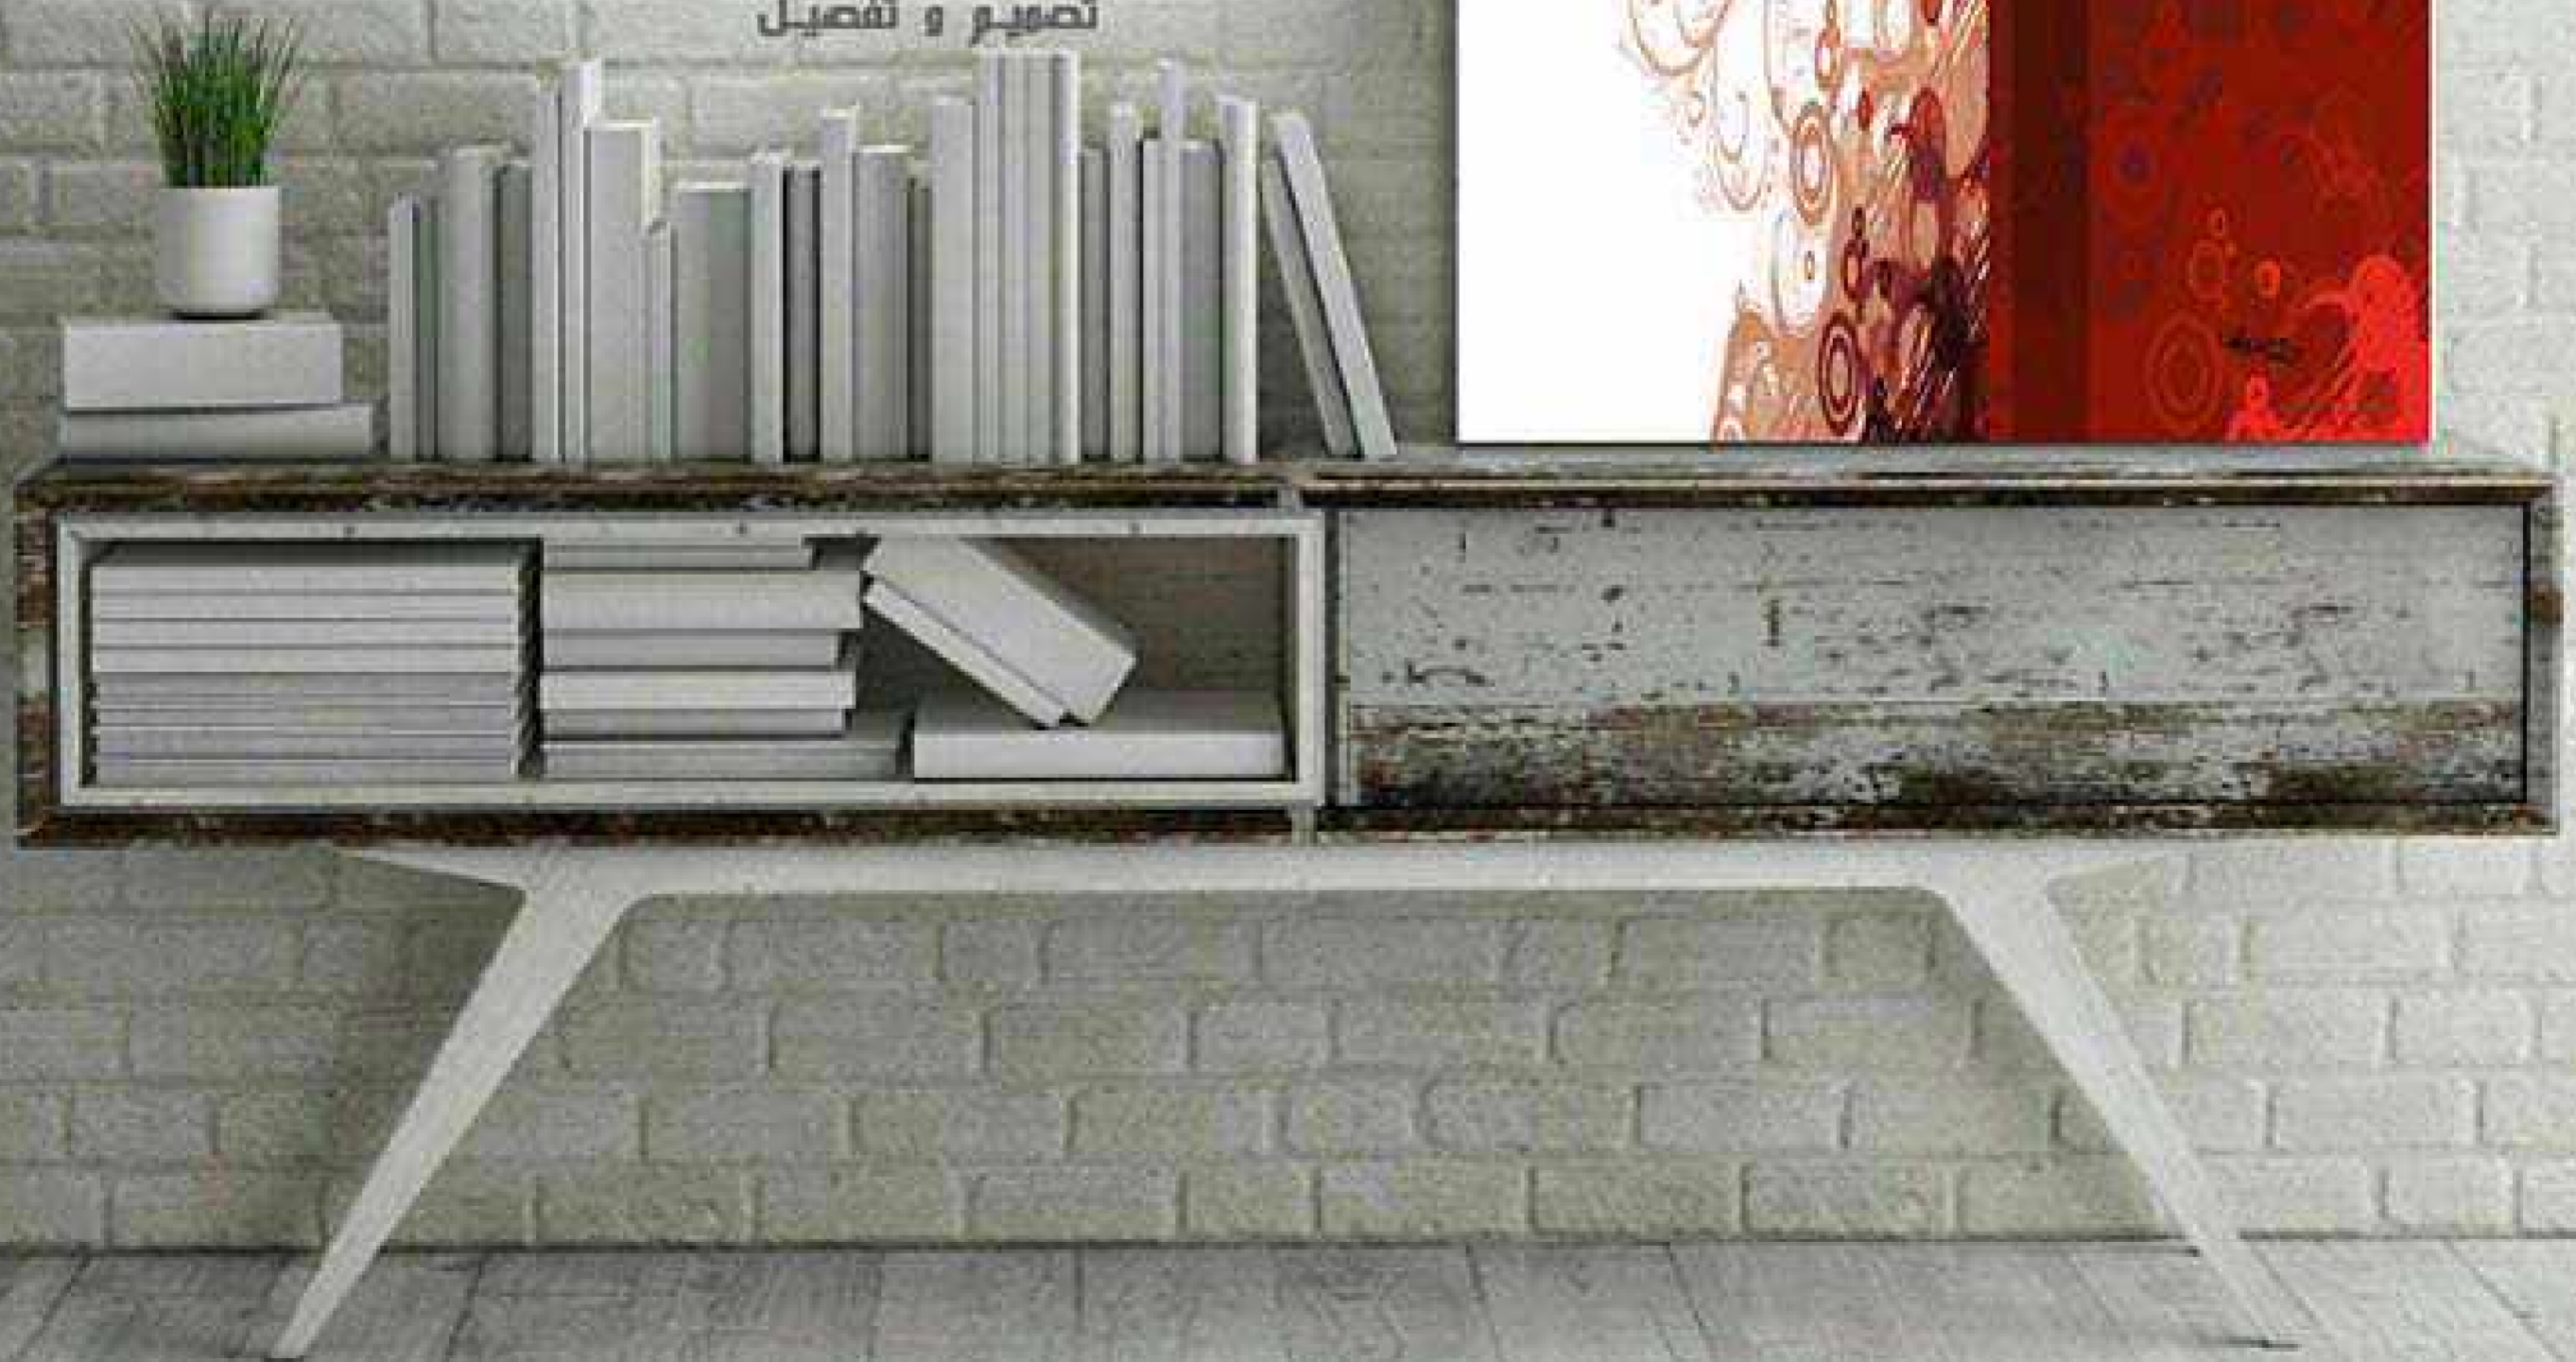

PAINTING TYPE : CANVAS

PAINTING NO : A0005

SIZE 1 : 70 cm x 100 cm

FRAME THICKNESS : 2 cm

PRICE :

لوحات جدارية و استيكرات

Tel : 00 966 506472568

info@hessa.biz

h e s s a . b i z

تصميم و تنفيذ