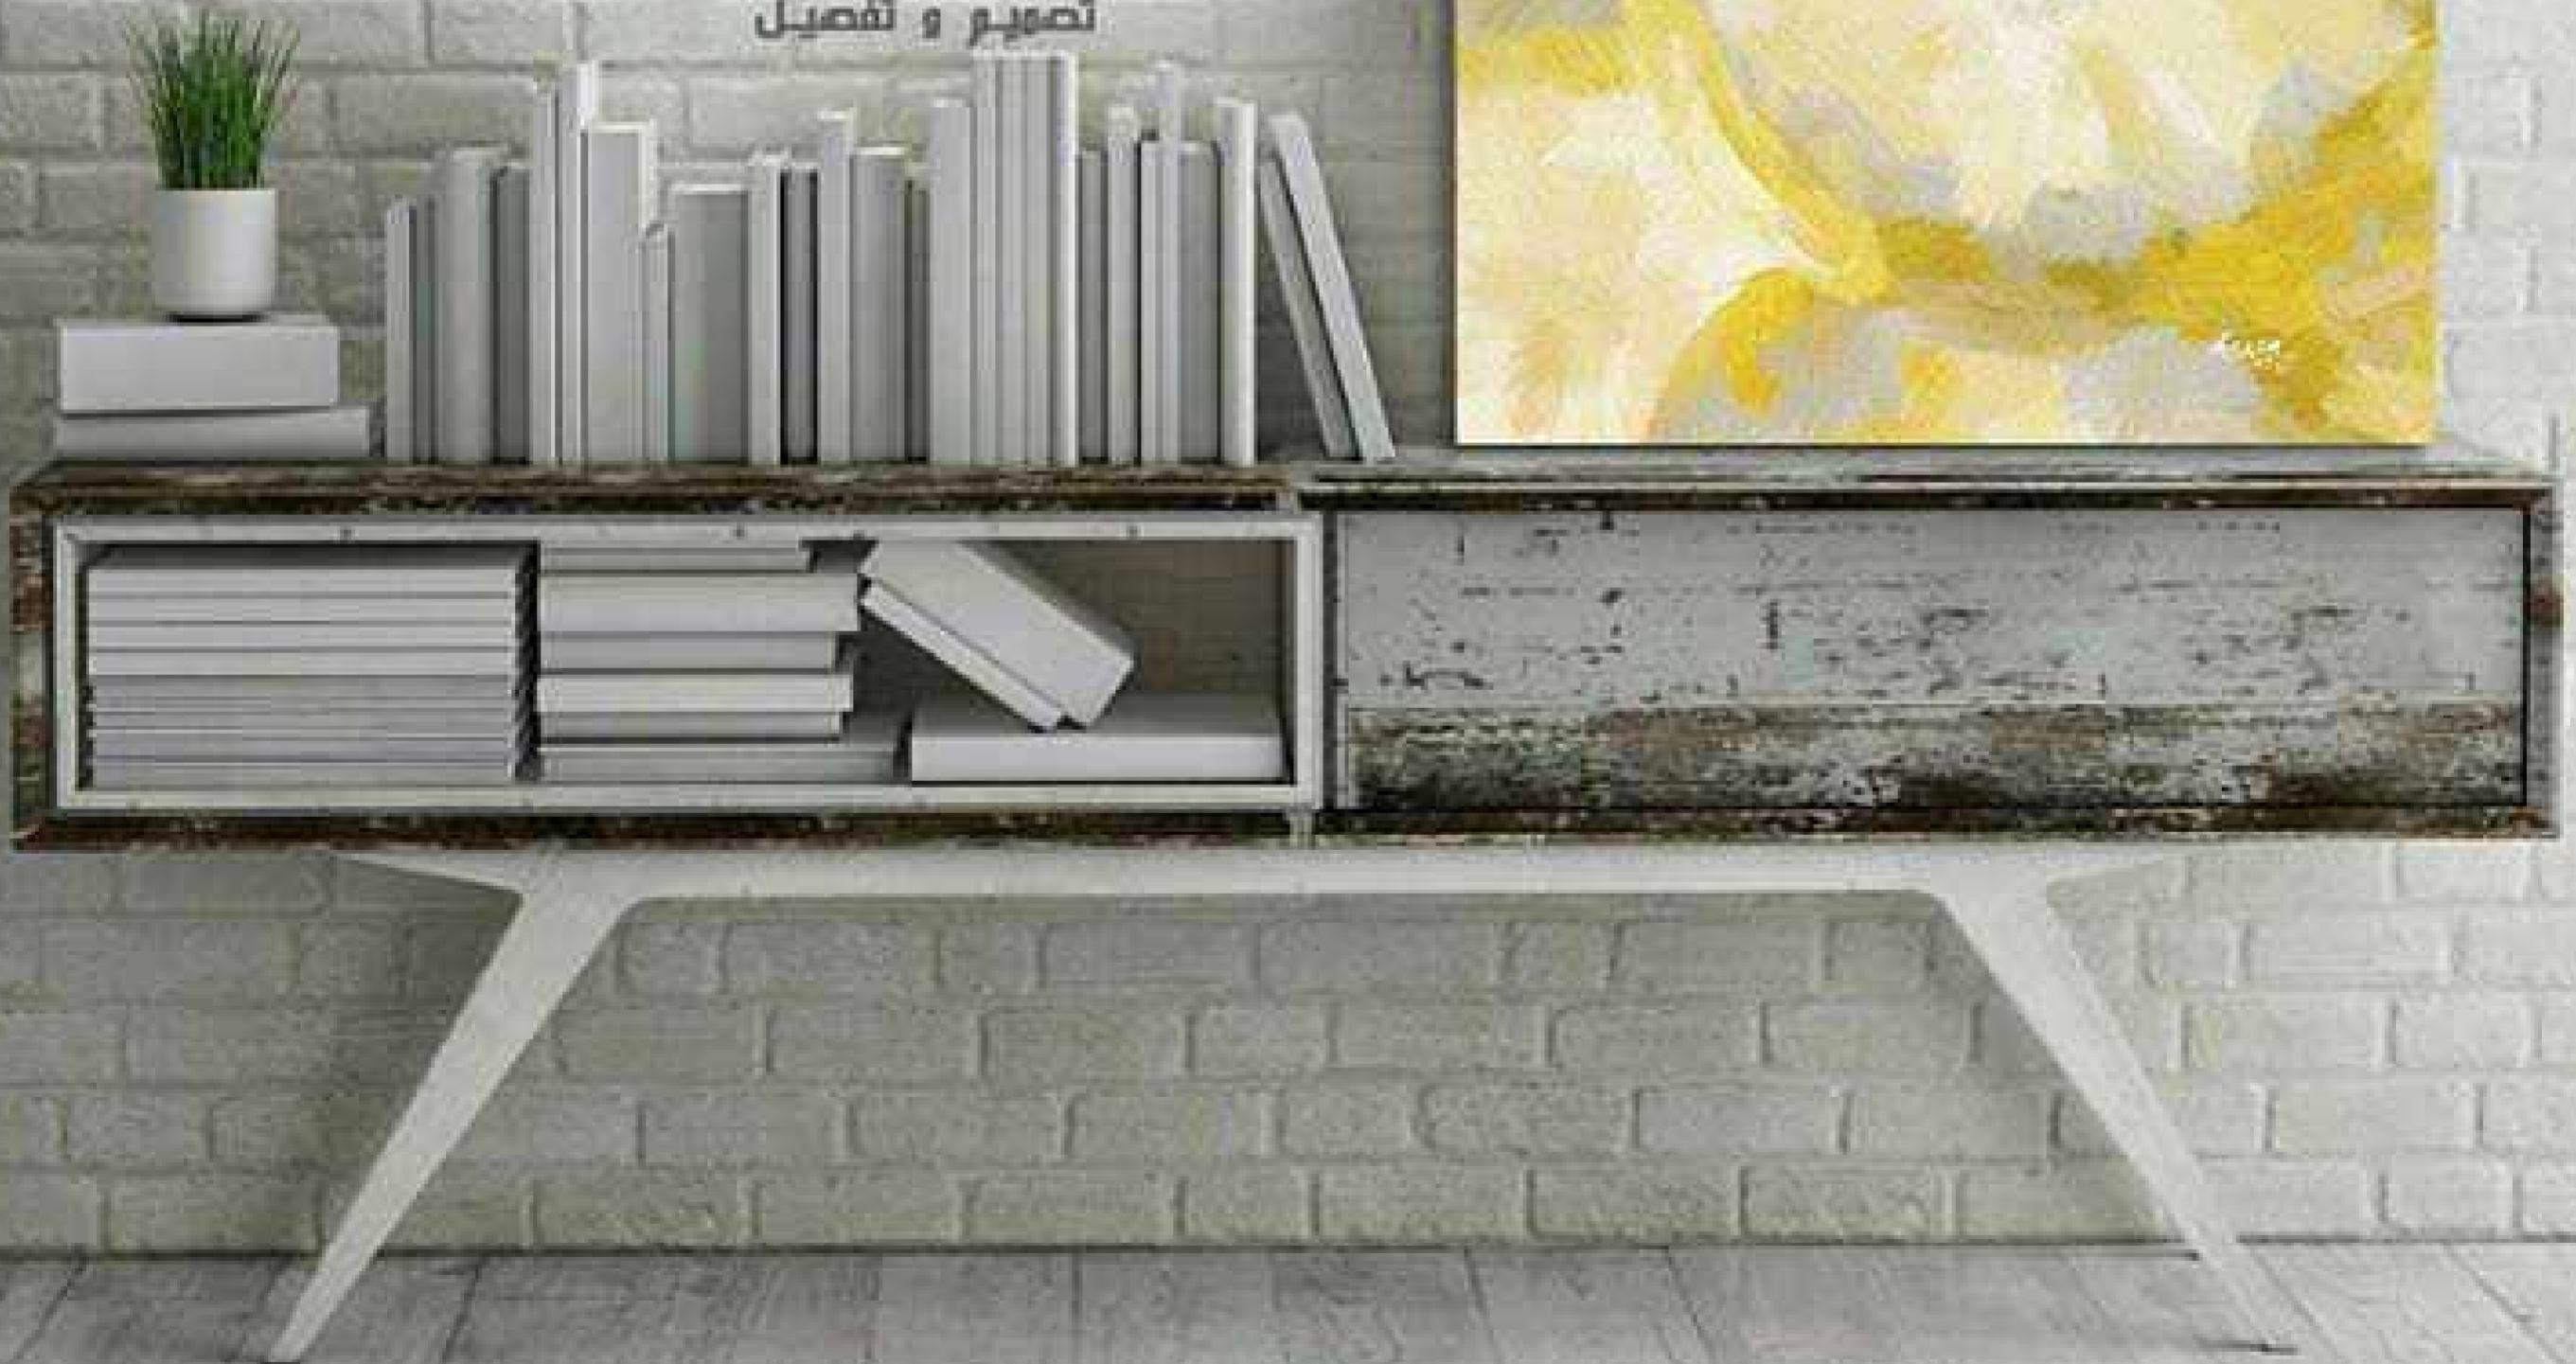

لوحات جدارية و استيكرات

Tel : 00 966 506472568

info@hessa.biz

h e s s a . b i z

تصميم و تنفيذ