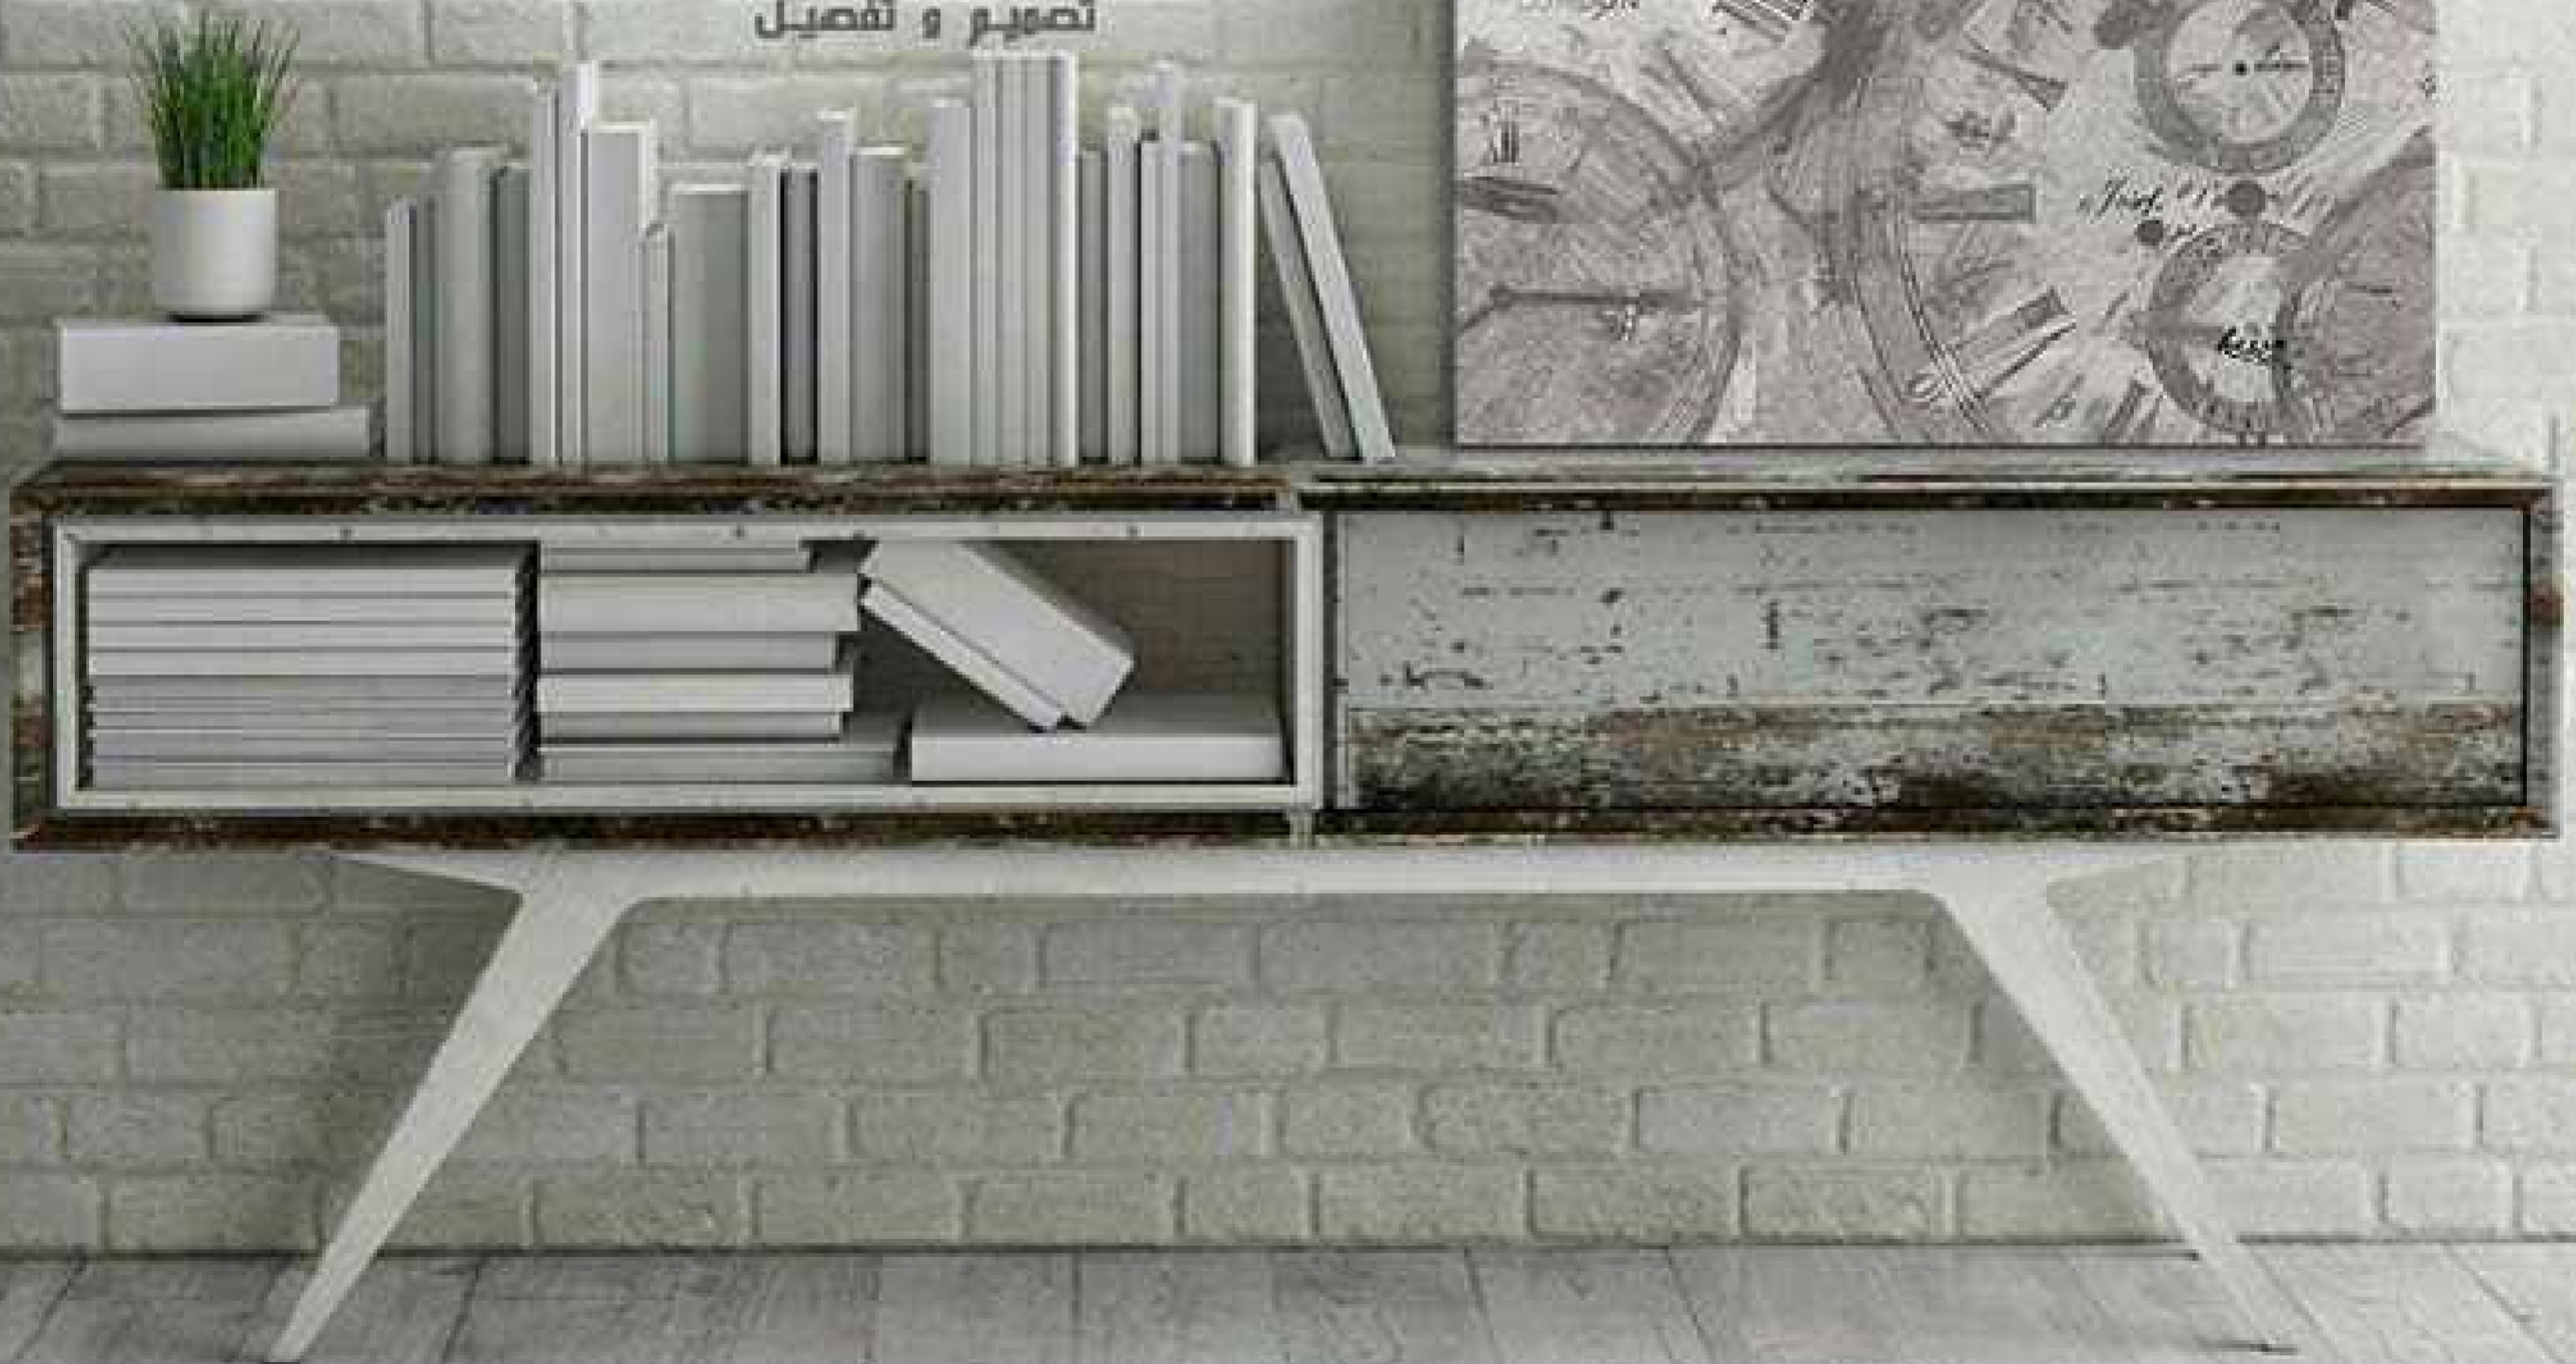

PAINTING TYPE : CANVAS

PAINTING NO : A00748

SIZE 1 : 70 cm x 100 cm

FRAME THICKNESS : 2 cm

PRICE :

لوحات جدارية و استيكرات

Tel : 00 966 506472568

info@hessa.biz

h e s s a . b i z

تصميم و تنفيذ