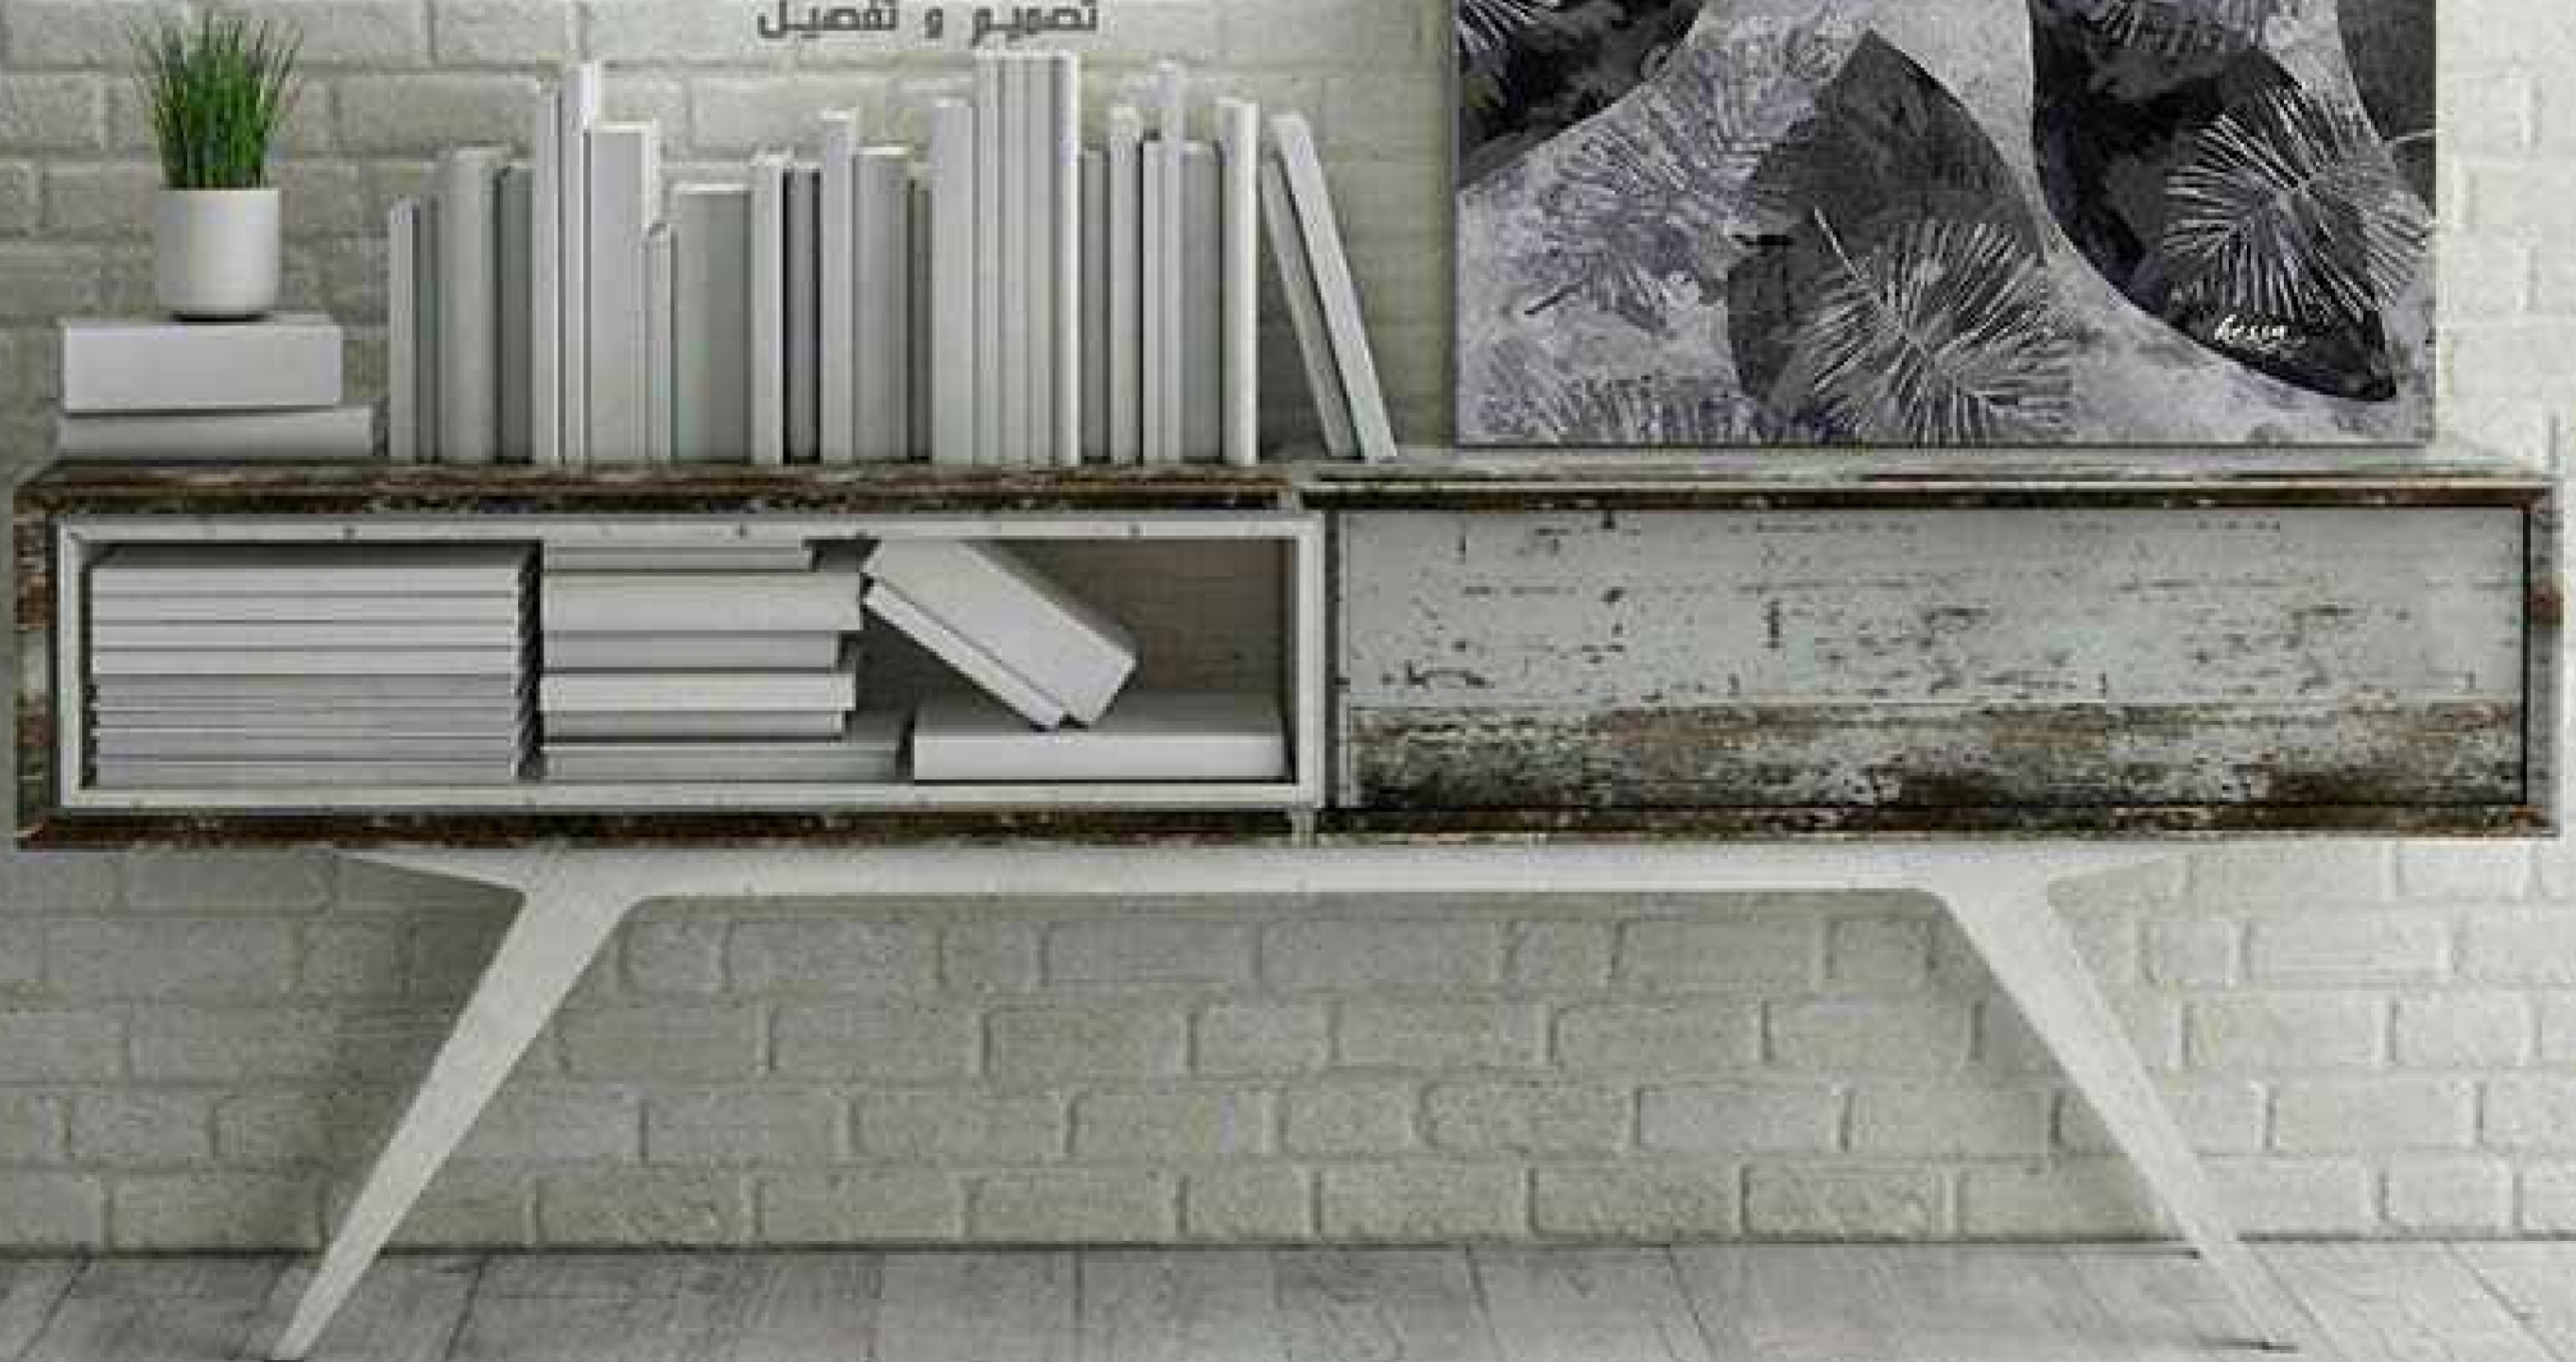

PAINTING TYPE : CANVAS

PAINTING NO : A00697

SIZE 1 : 70 cm x 100 cm

FRAME THICKNESS : 2 cm

PRICE :

لوحات جدارية و استيكرات

Tel : 00 966 506472568

info@hessa.biz

h e s s a . b i z

تصميم و تنفيذ