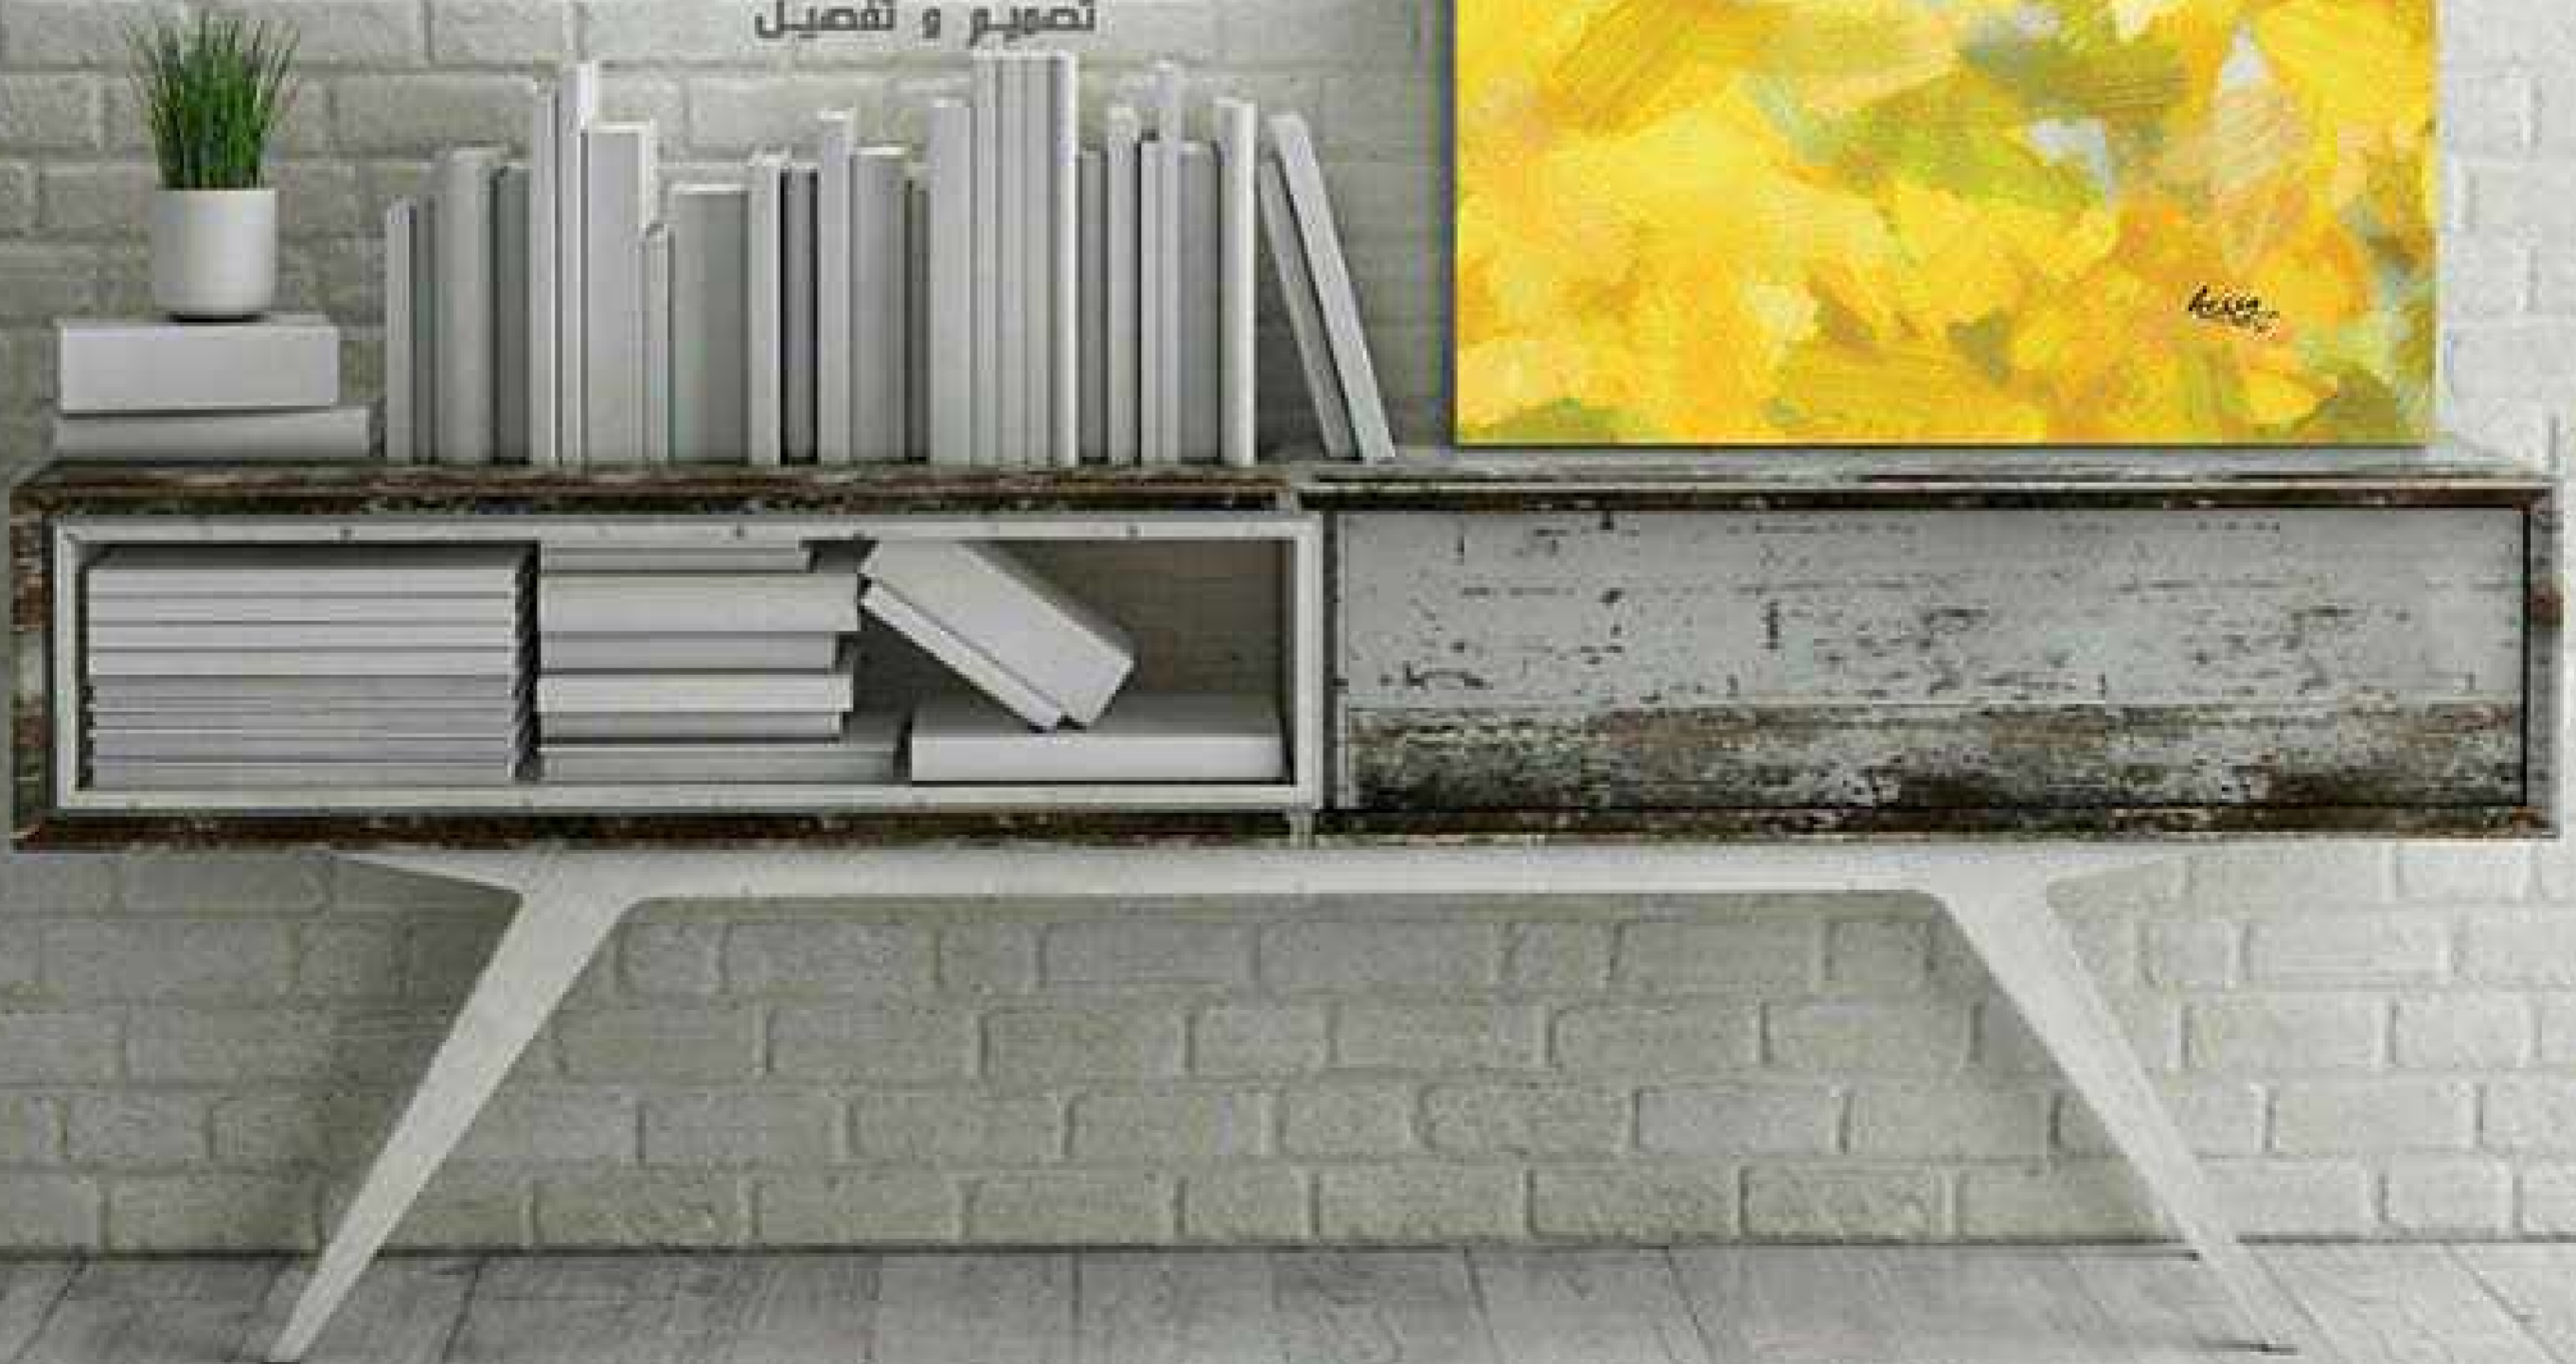

لوحات جدارية و استيكرات

Tel : 00 966 506472568

info@hessa.biz

h e s s a . b i z

تصميم و تنفيذ