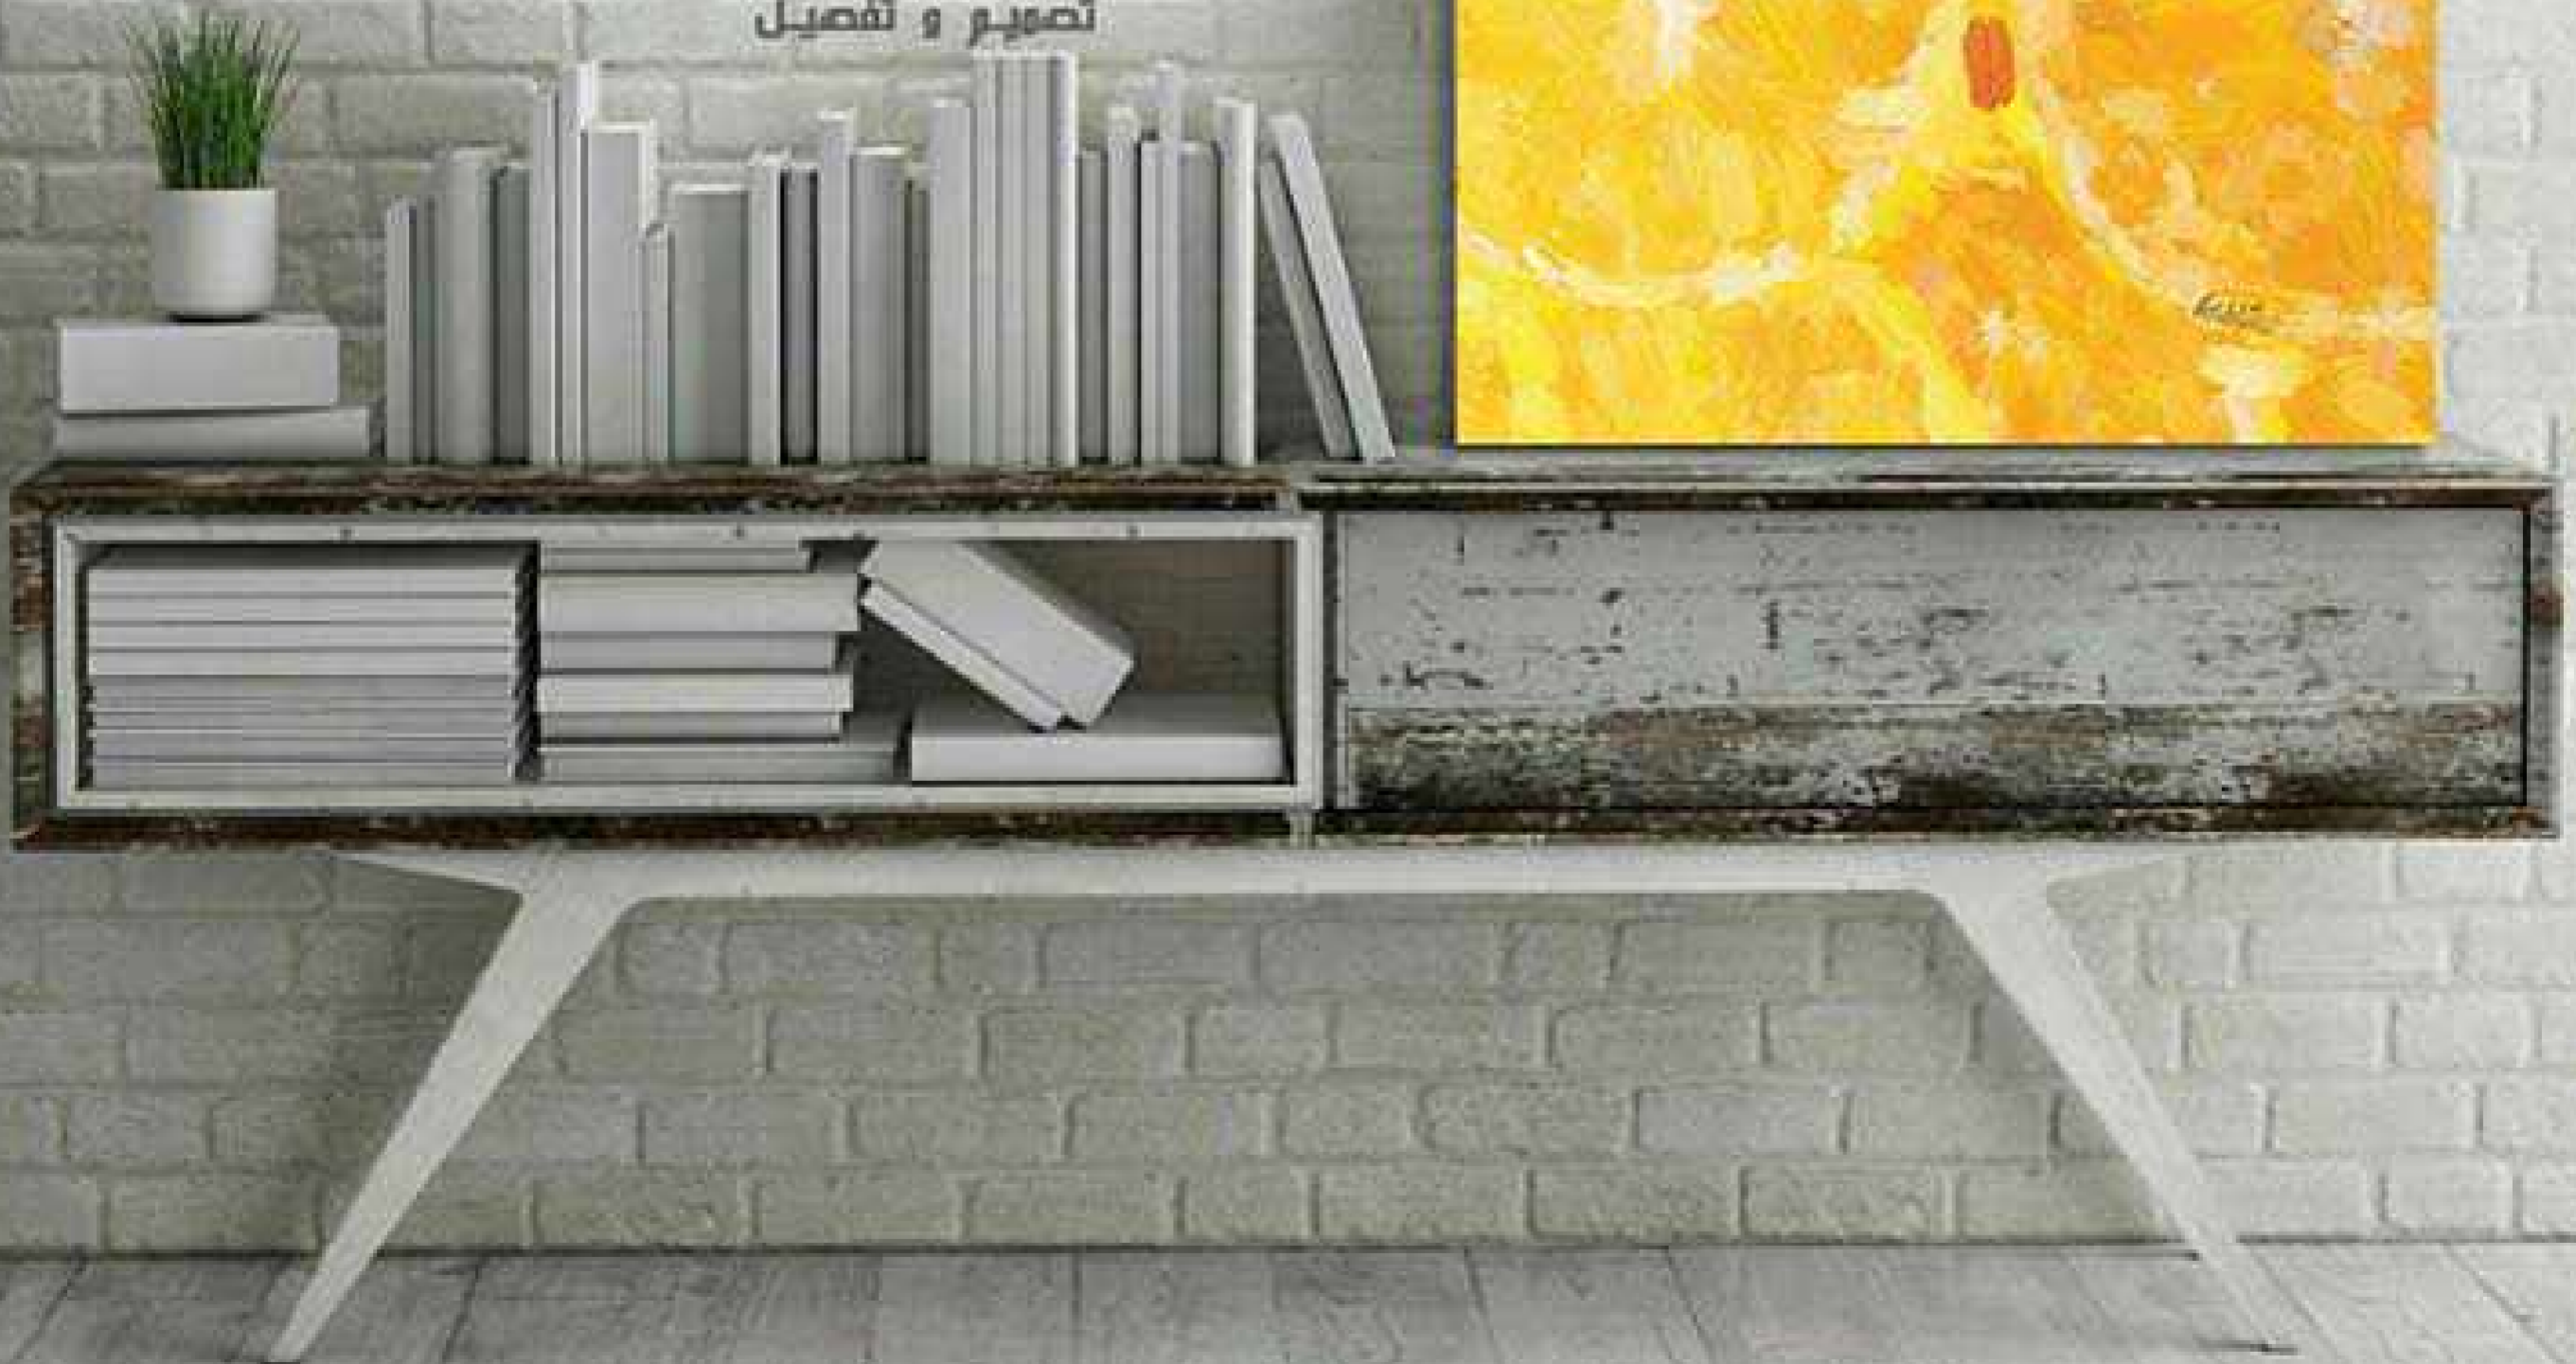

لوحات جدارية و استيكرات

Tel : 00 966 506472568

info@hessa.biz

h e s s a . b i z

تصميم و تنفيذ