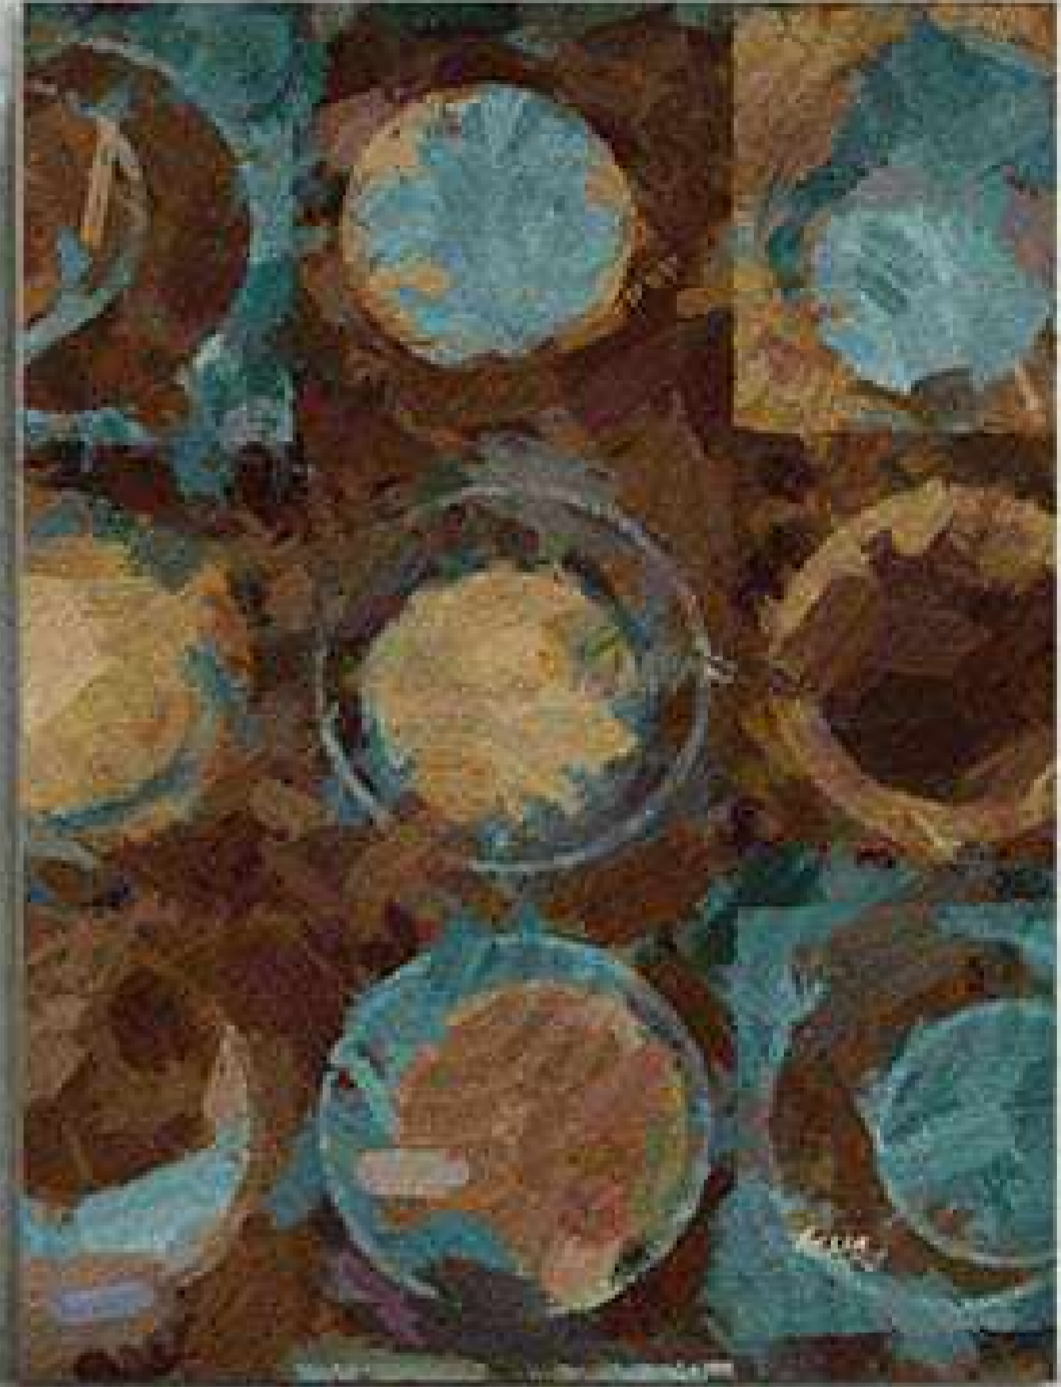

PAINTING TYPE : CANVAS

PAINTING NO : A00493

SIZE 1 : 70 cm x 100 cm

FRAME THICKNESS : 2 cm

PRICE :

لوحات جدارية و استيكرات

Tel : 00 966 506472568

info@hessa.biz

h e s s a . b i z

تصميم و تنفيذ