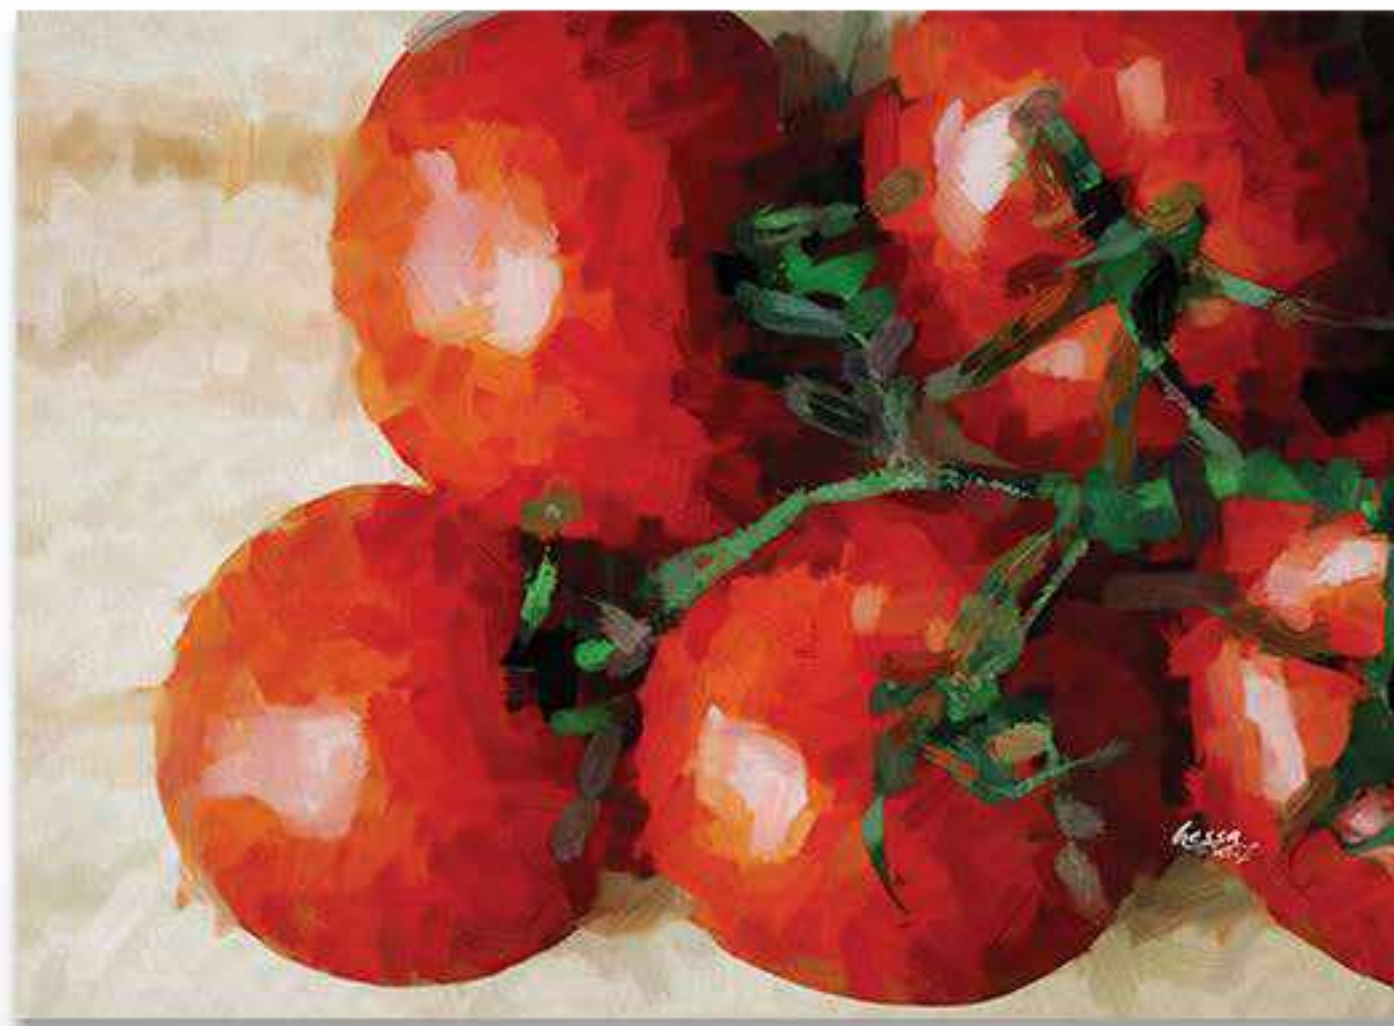

PRICE :

لوحات جدارية و استيكرات

WhatsApp Tel : 00 966 506472568
info@hessa.biz
h e s s a . b i z
تصوير و تفصيل

PAINTING TYPE : CANVAS

PAINTING NO : A00169

SIZE 1 : 70 cm x 100 cm

FRAME THICKNESS : 2 cm

PRICE :