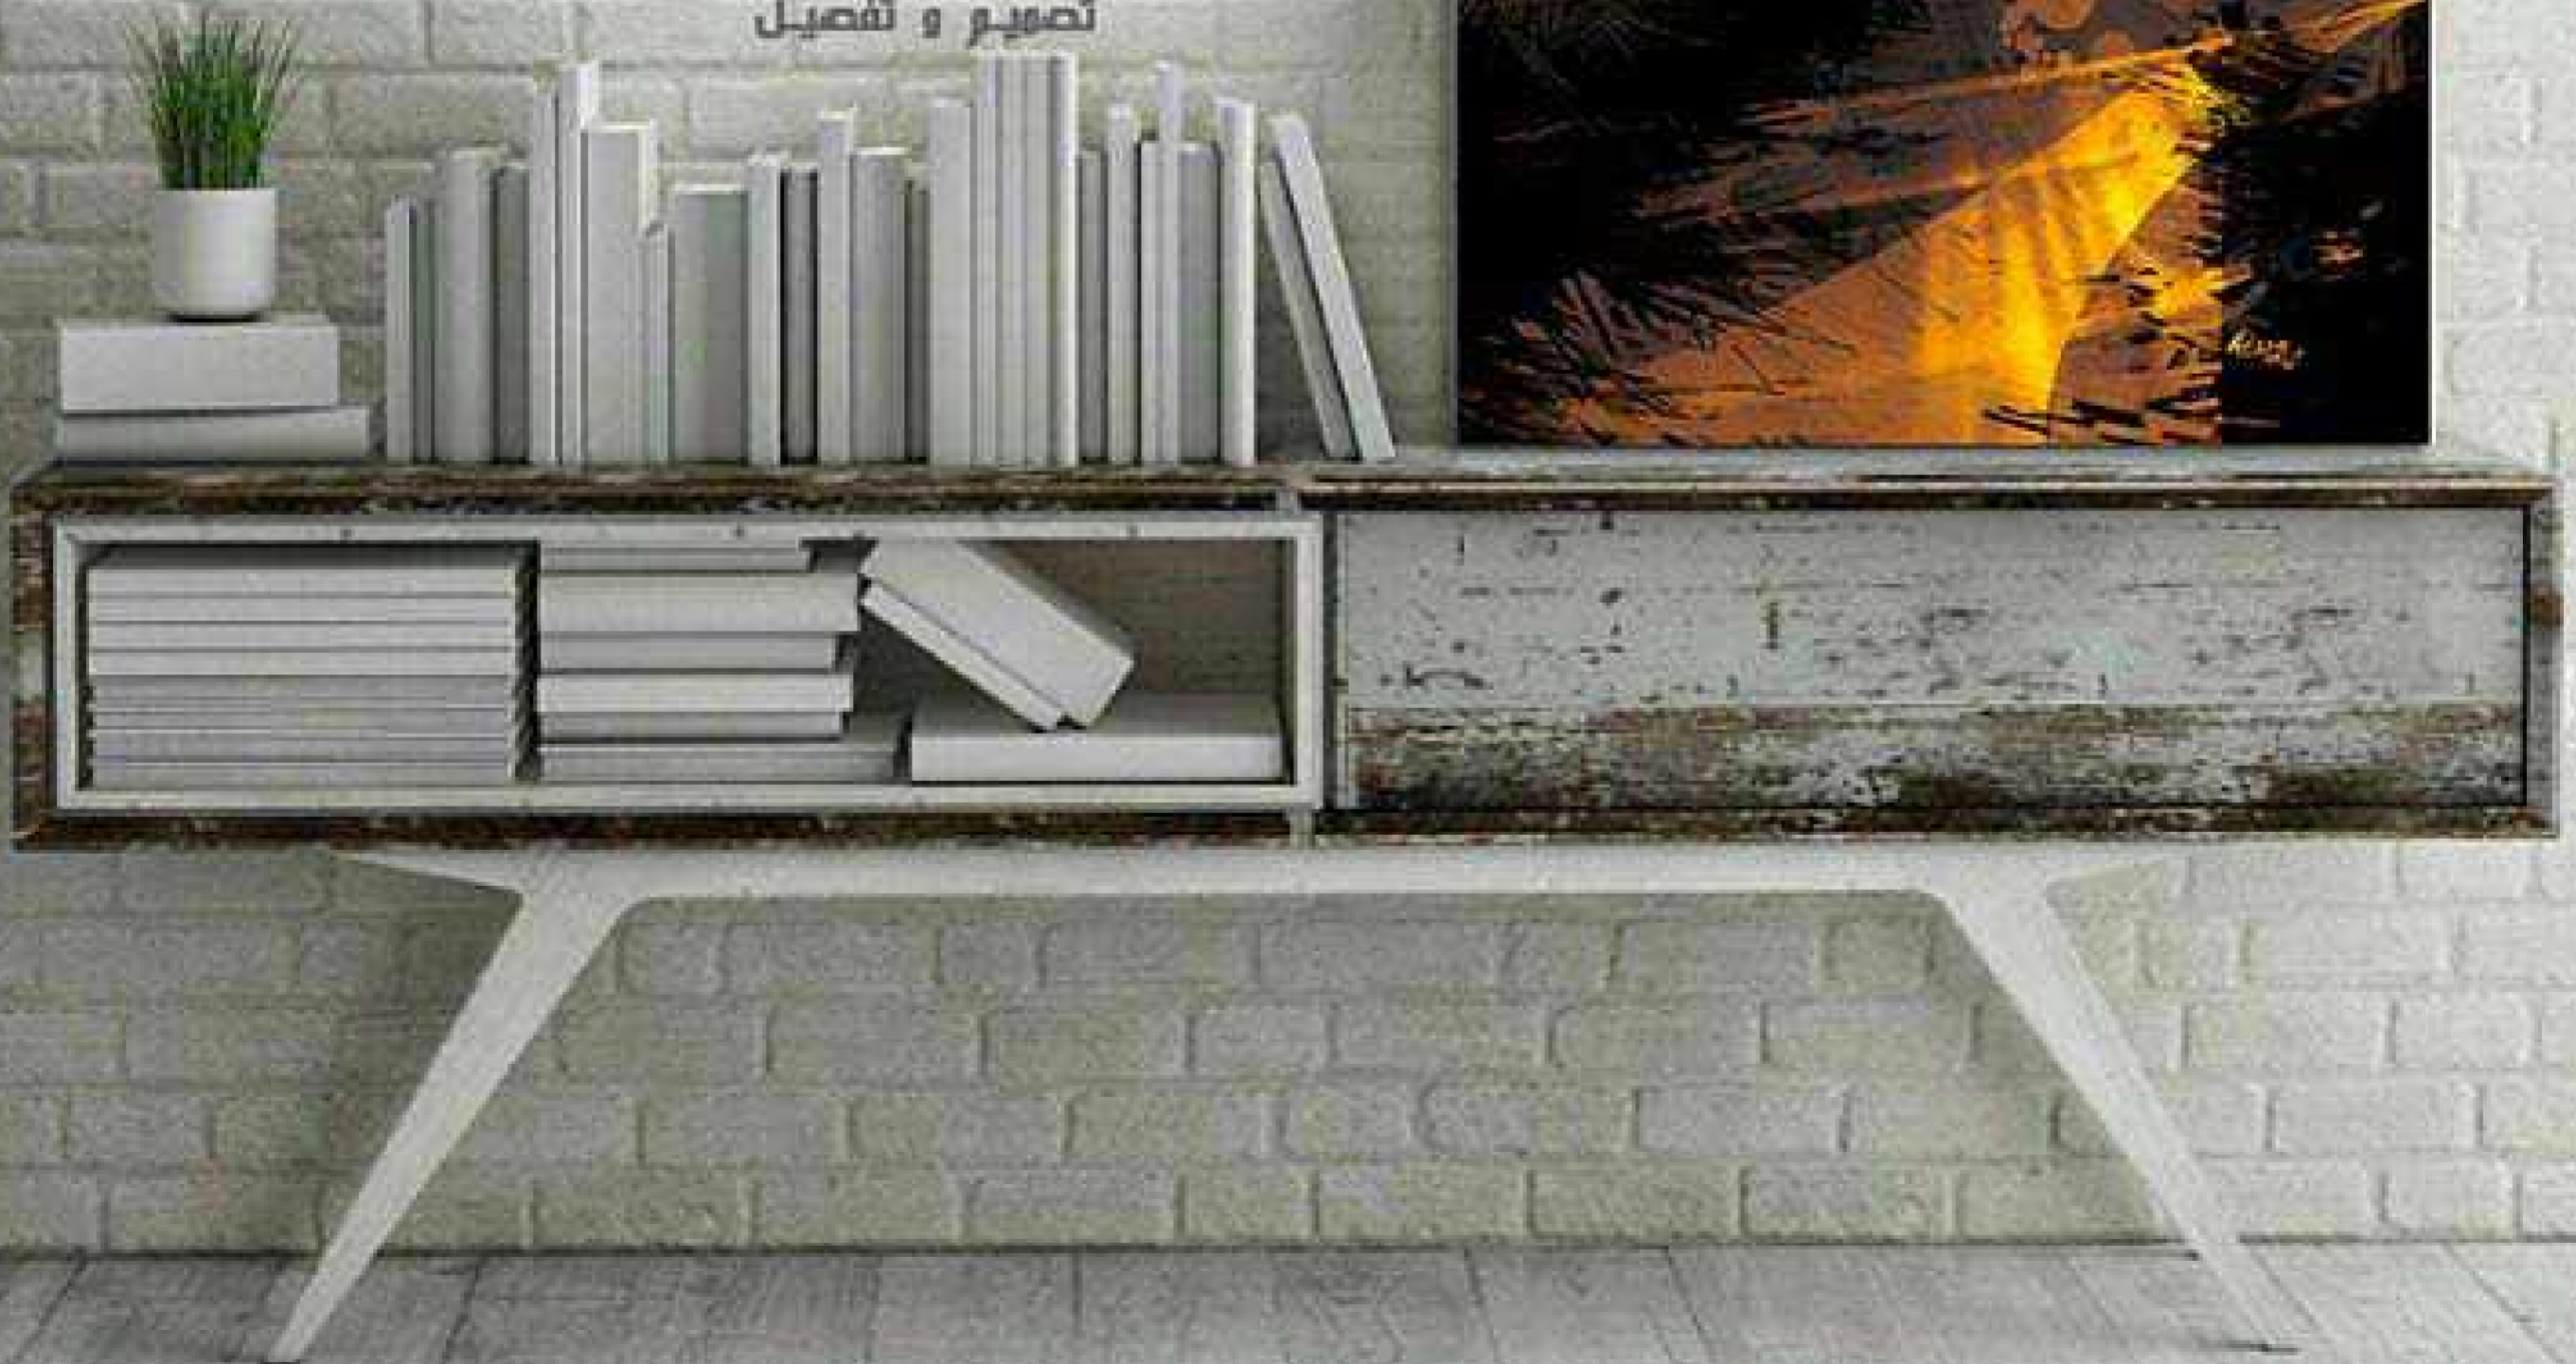

PAINTING TYPE : CANVAS

PAINTING NO : A0004

SIZE 1 : 70 cm x 100 cm

FRAME THICKNESS : 2 cm

PRICE :

لوحات جدارية و استيكرات

Tel : 00 966 506472568

info@hessa.biz

h e s s a . b i z

تصميم و تنفيذ