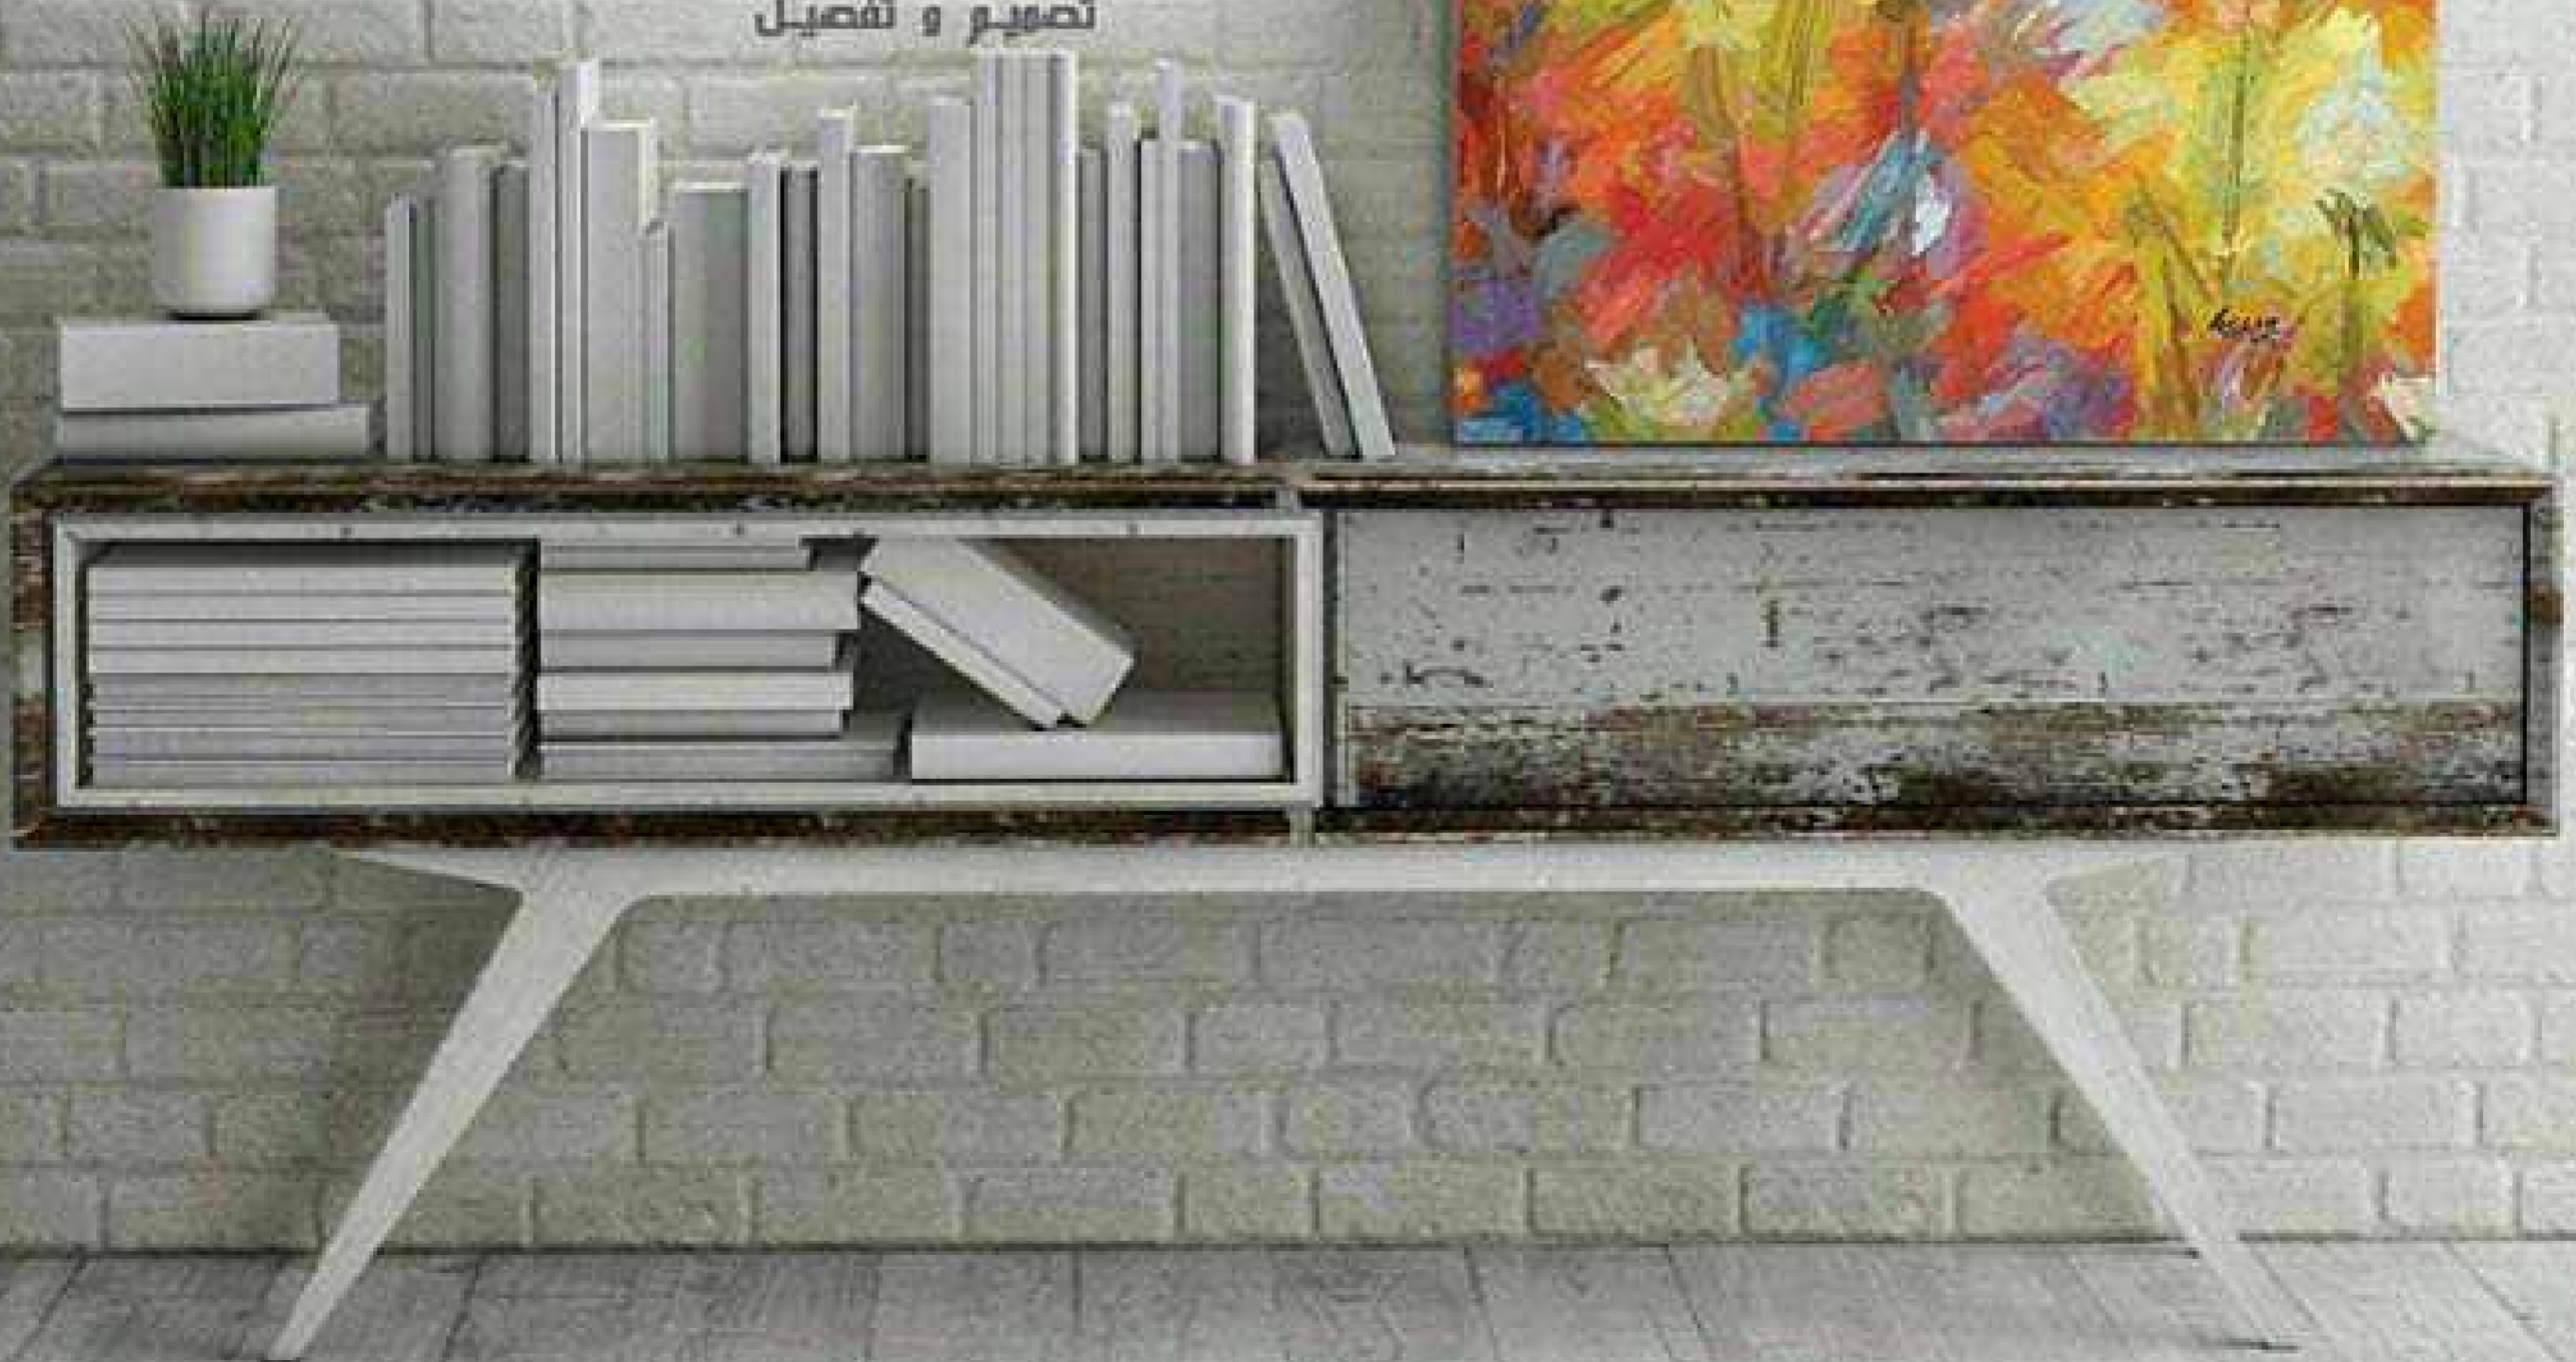

PAINTING TYPE : CANVAS

PAINTING NO : A00155

SIZE 1 : 70 cm x 100 cm

FRAME THICKNESS : 2 cm

PRICE :

لوحات جدارية و استيكرات

Tel : 00 966 506472568

info@hessa.biz

h e s s a . b i z

تصميم و تنفيذ