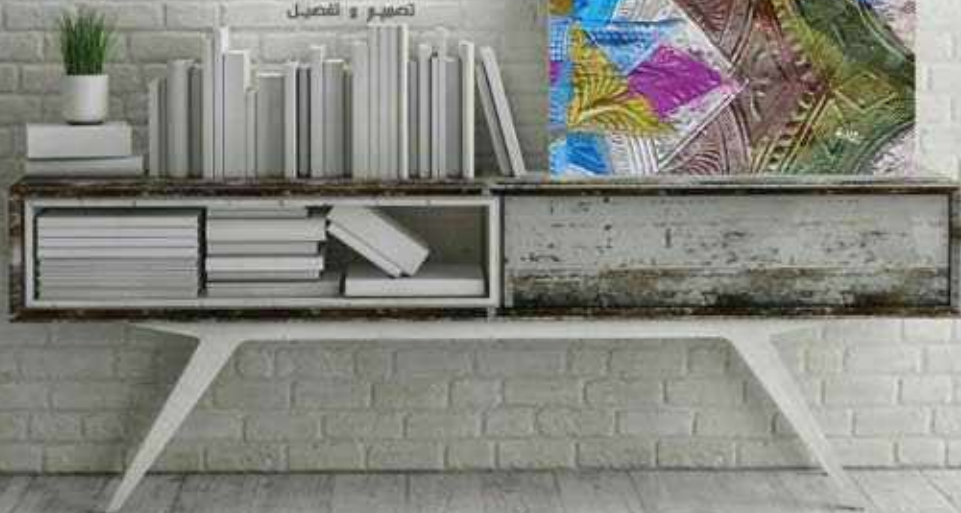

لوحات جدارية و استيكرات

Tel : 00 966 506472568

info@hessa.biz

hessa.biz

تصميم و تنفيذ