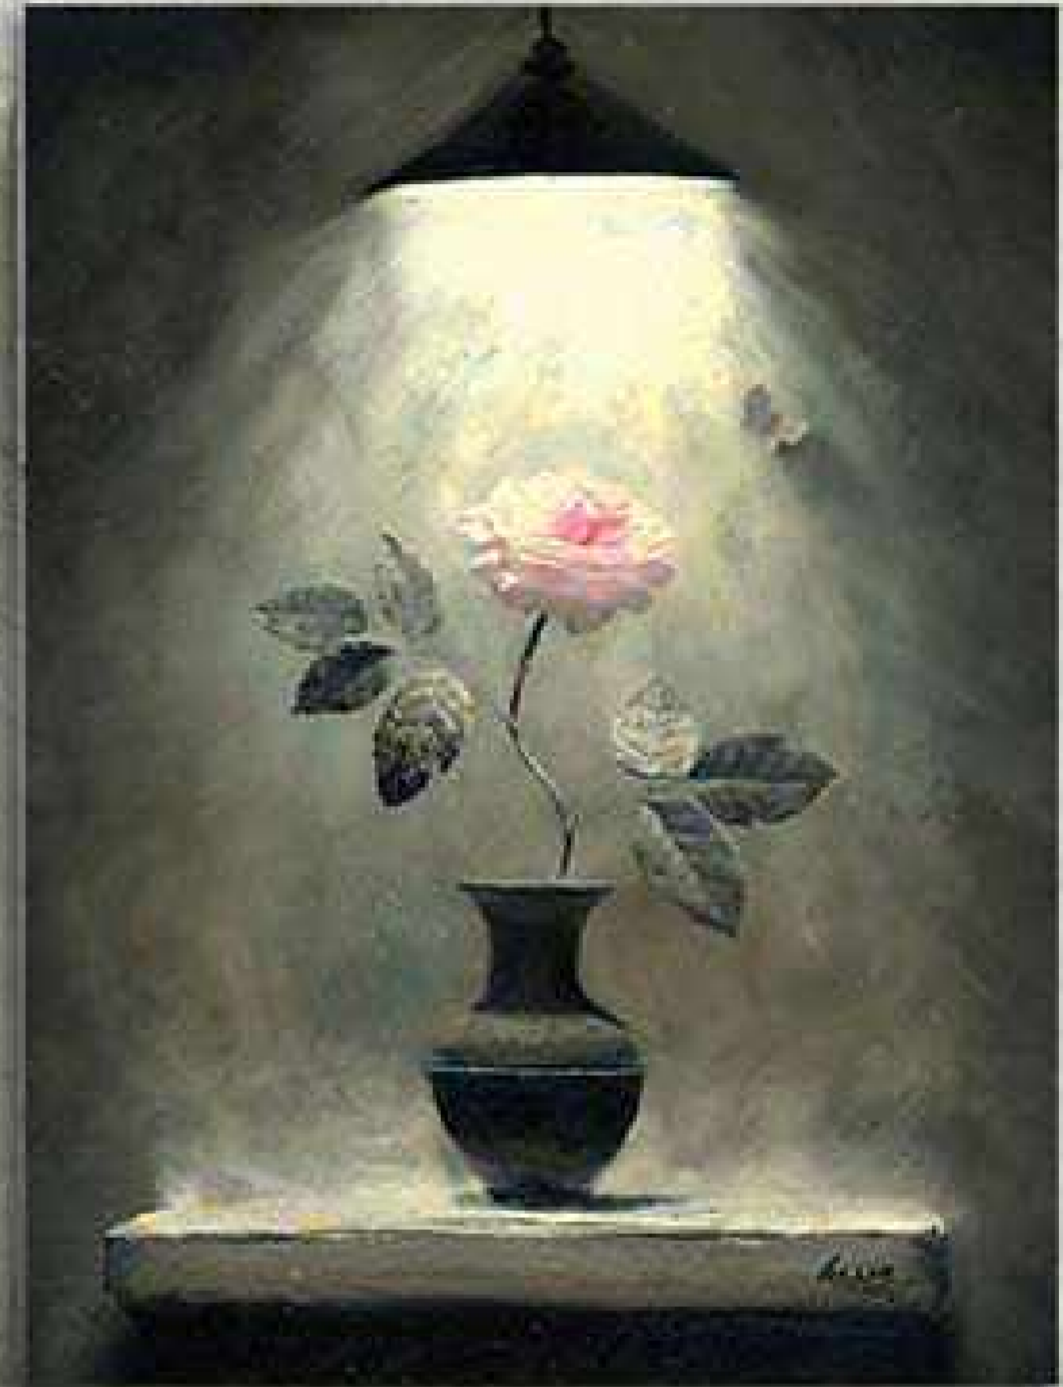

PAINTING TYPE : CANVAS

PAINTING NO : A00242

SIZE 1 : 70 cm x 100 cm

FRAME THICKNESS : 2 cm

PRICE :

لوحات جدارية و استيكرات

Tel : 00 966 506472568

info@hessa.biz

h e s s a . b i z

تصميم و تنفيذ