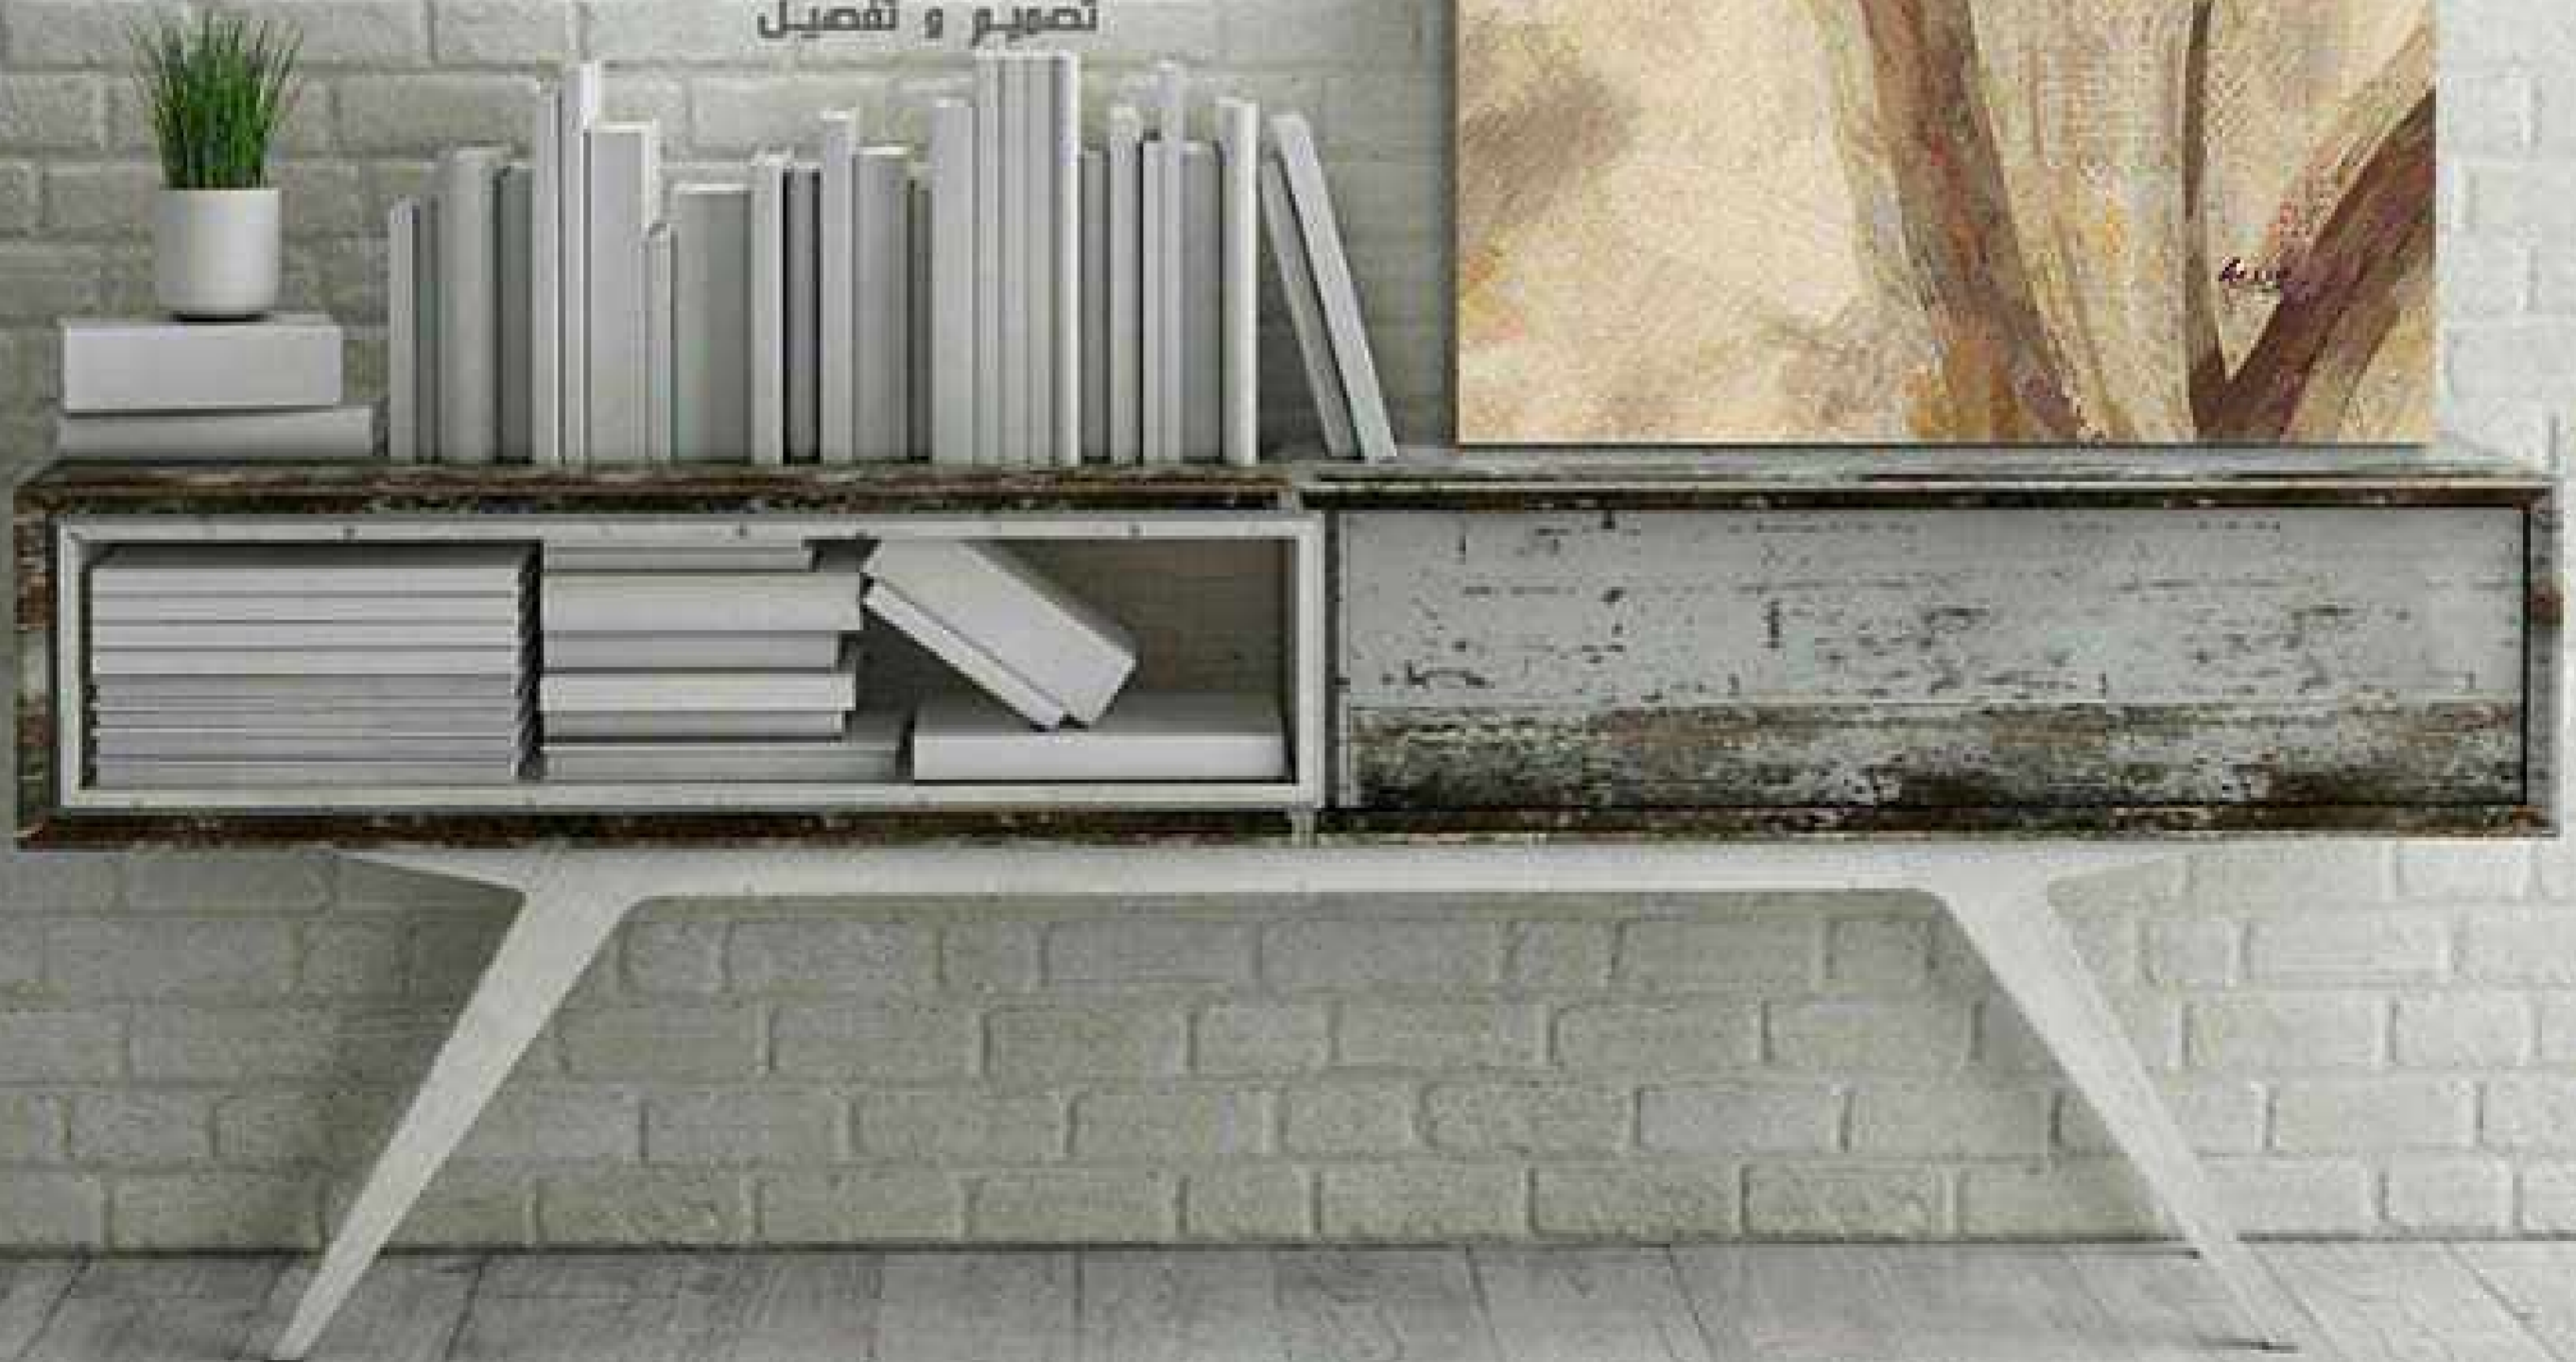

لوحات جدارية و استيكرات

Tel : 00 966 506472568

info@hessa.biz

h e s s a . b i z

تصميم و تنفيذ