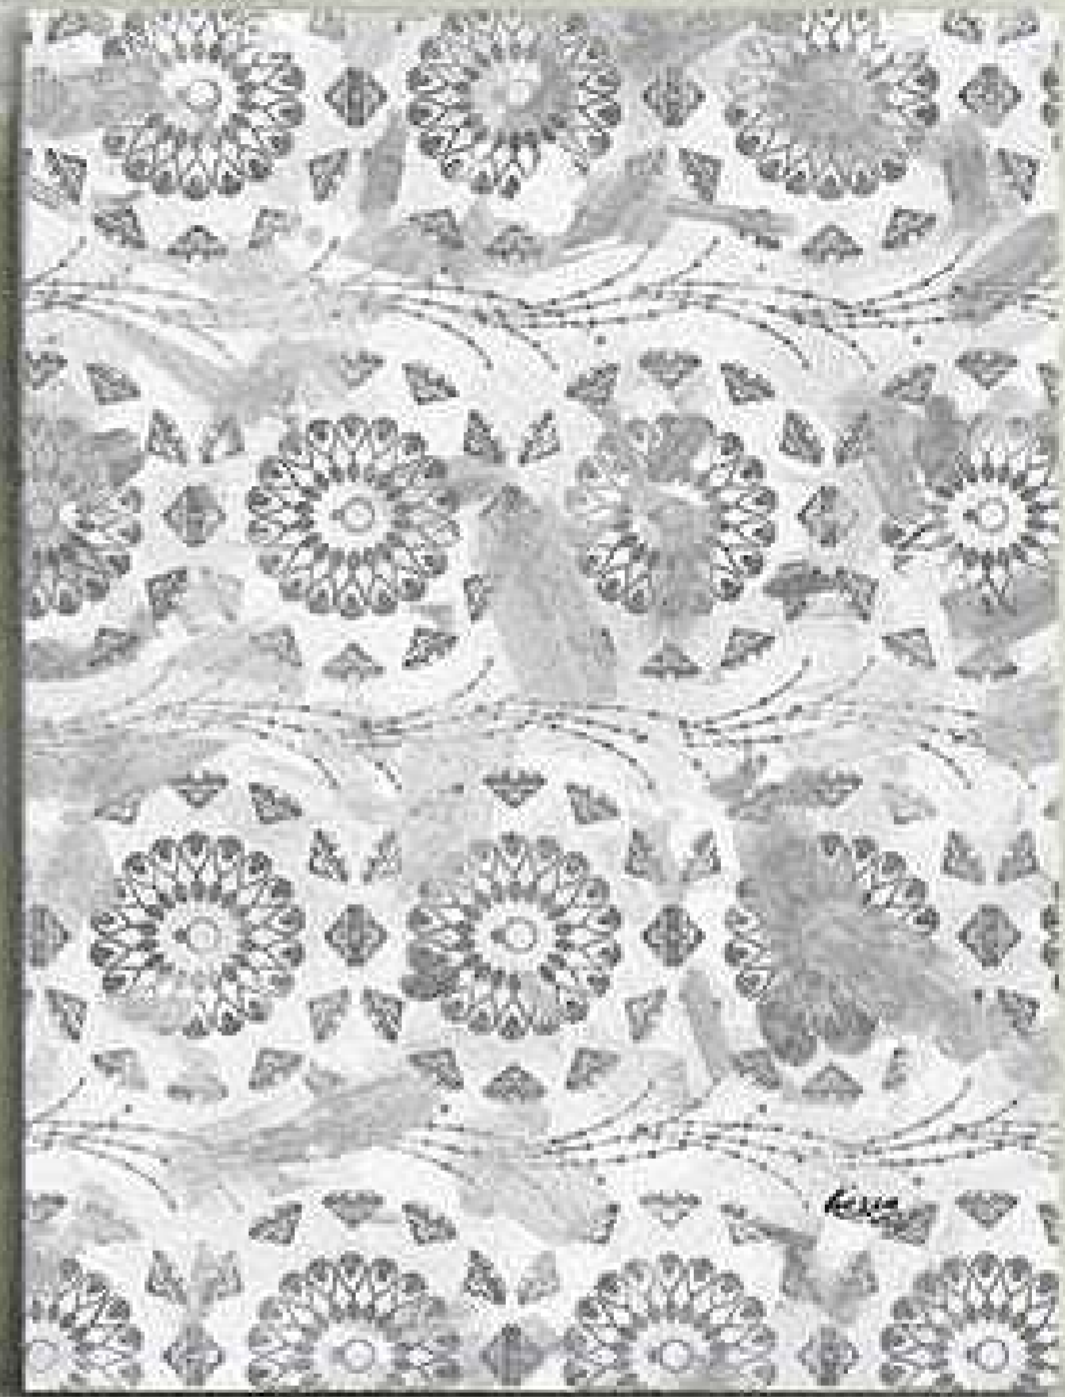

PAINTING TYPE : CANVAS

PAINTING NO : A00639

SIZE 1 : 70 cm x 100 cm

FRAME THICKNESS : 2 cm

PRICE :