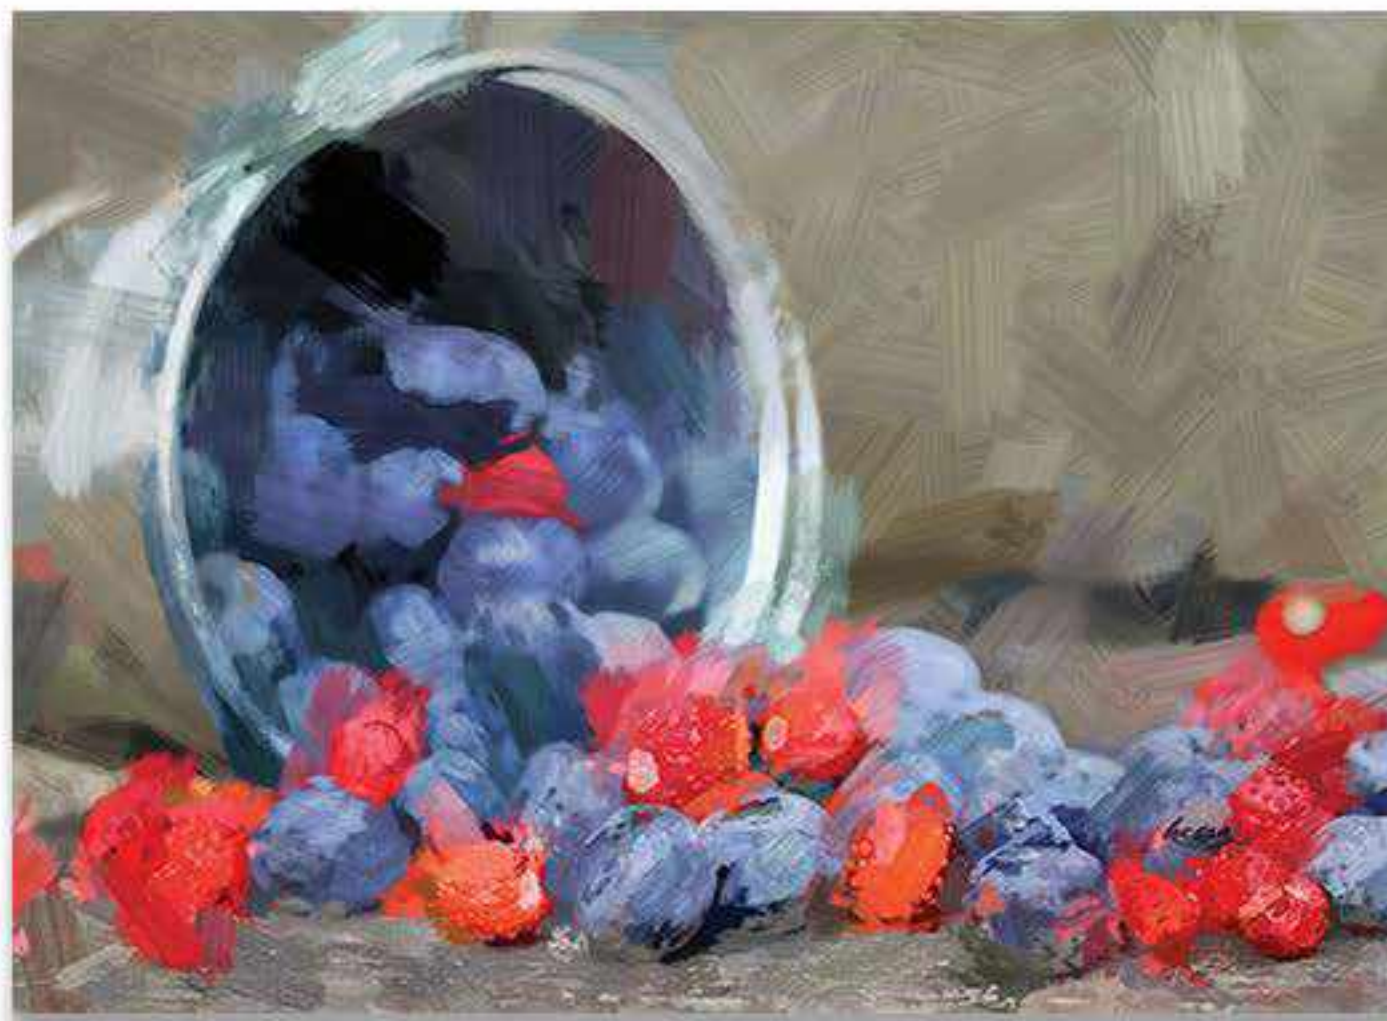

info@hessa.biz

h e s s a . b i z

تصوير و تفصيل

PAINTING TYPE : CANVAS

PAINTING NO : A00288

SIZE 1 : 70 cm x 100 cm

FRAME THICKNESS : 2 cm

PRICE :