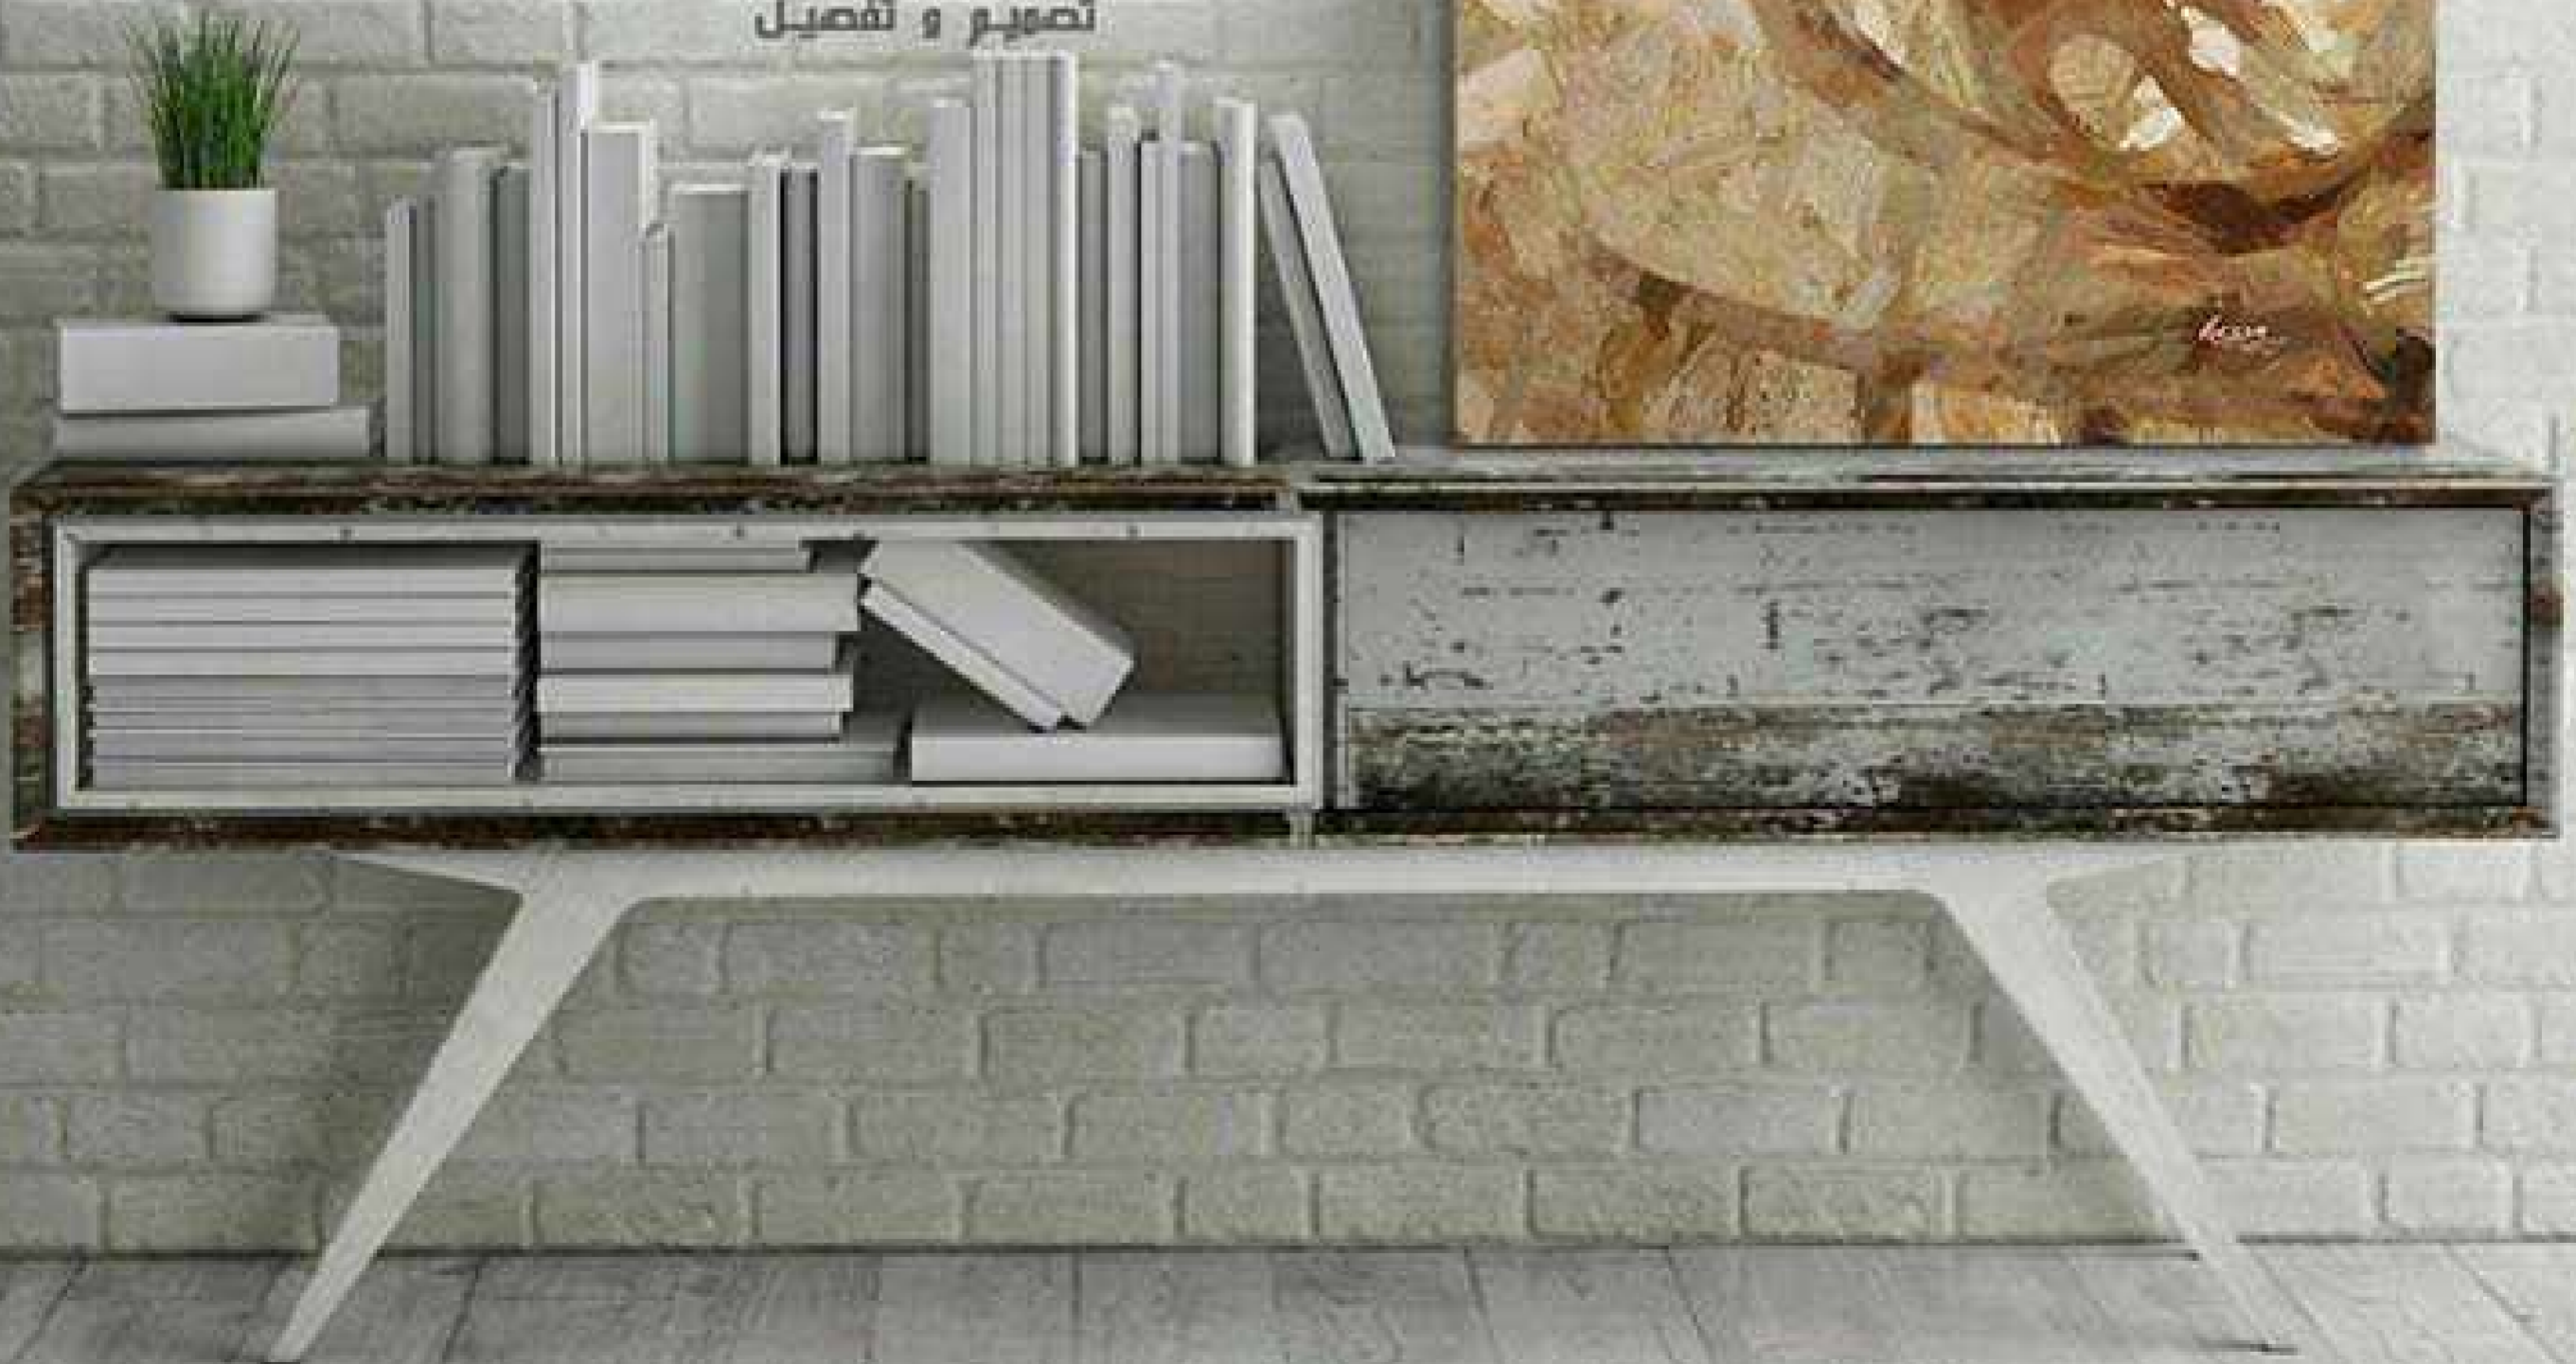

لوحات جدارية و استيكرات

Tel : 00 966 506472568

info@hessa.biz

h e s s a . b i z

تصميم و تنفيذ