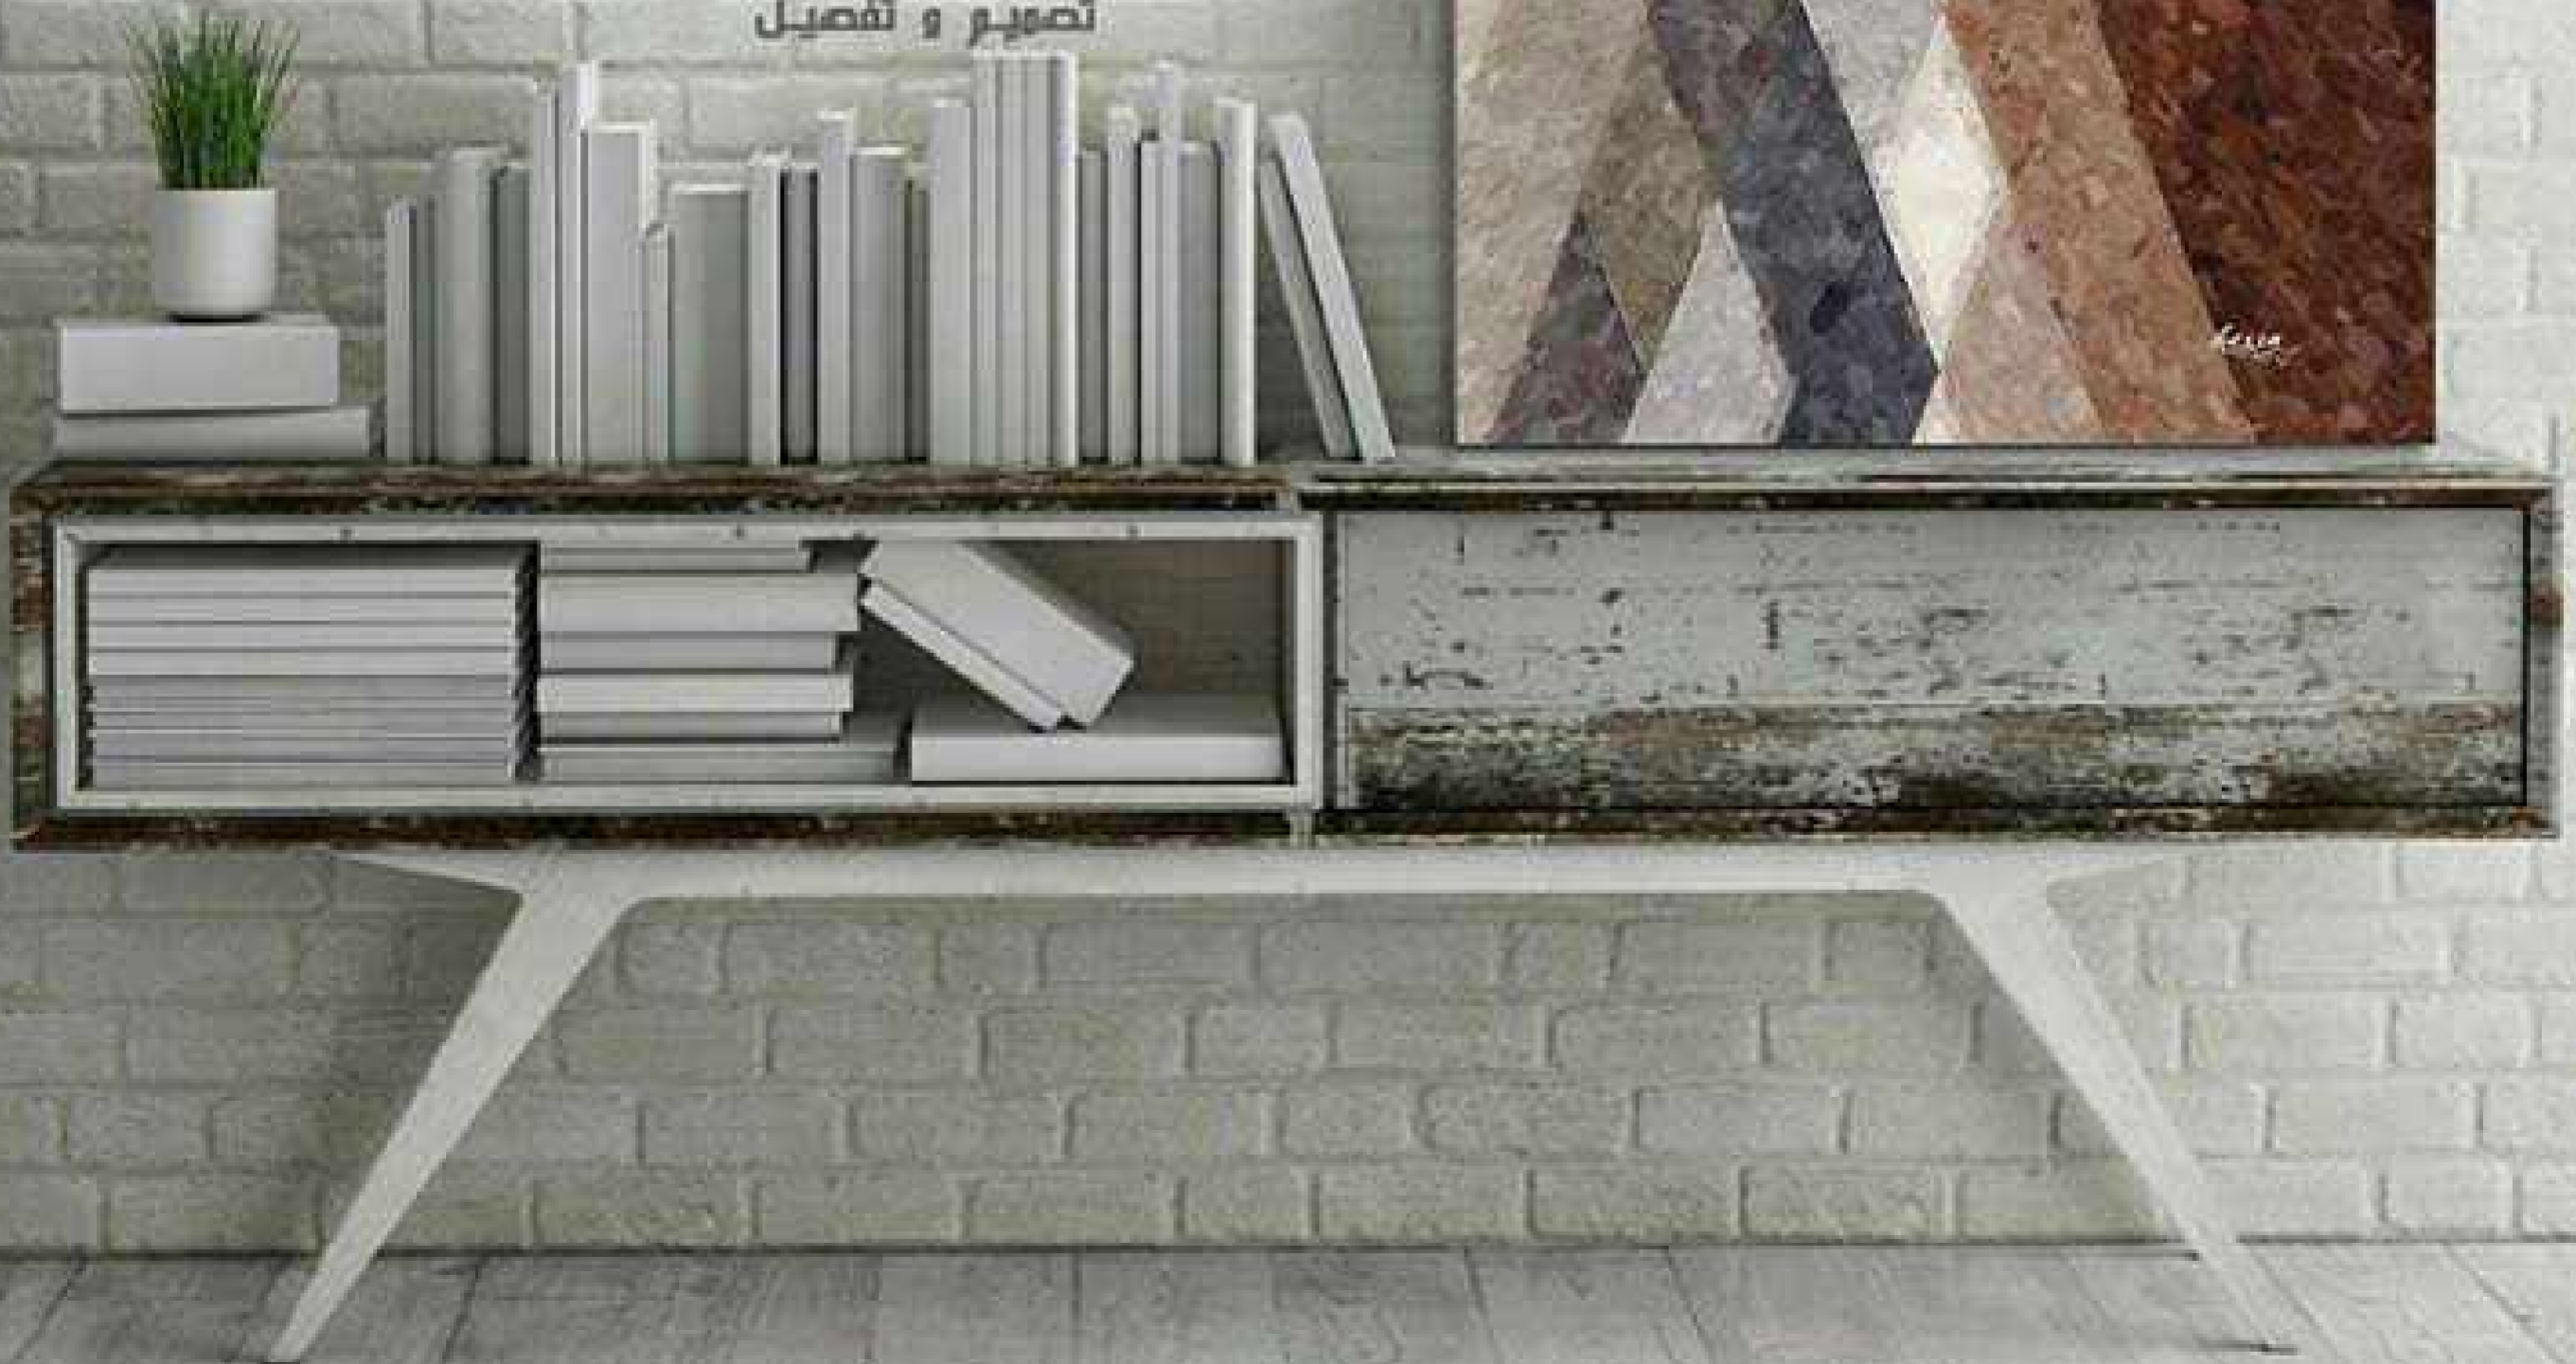

لوحات جدارية و استيكرات

Tel : 00 966 506472568

info@hessa.biz

h e s s a . b i z

تصميم و تنفيذ