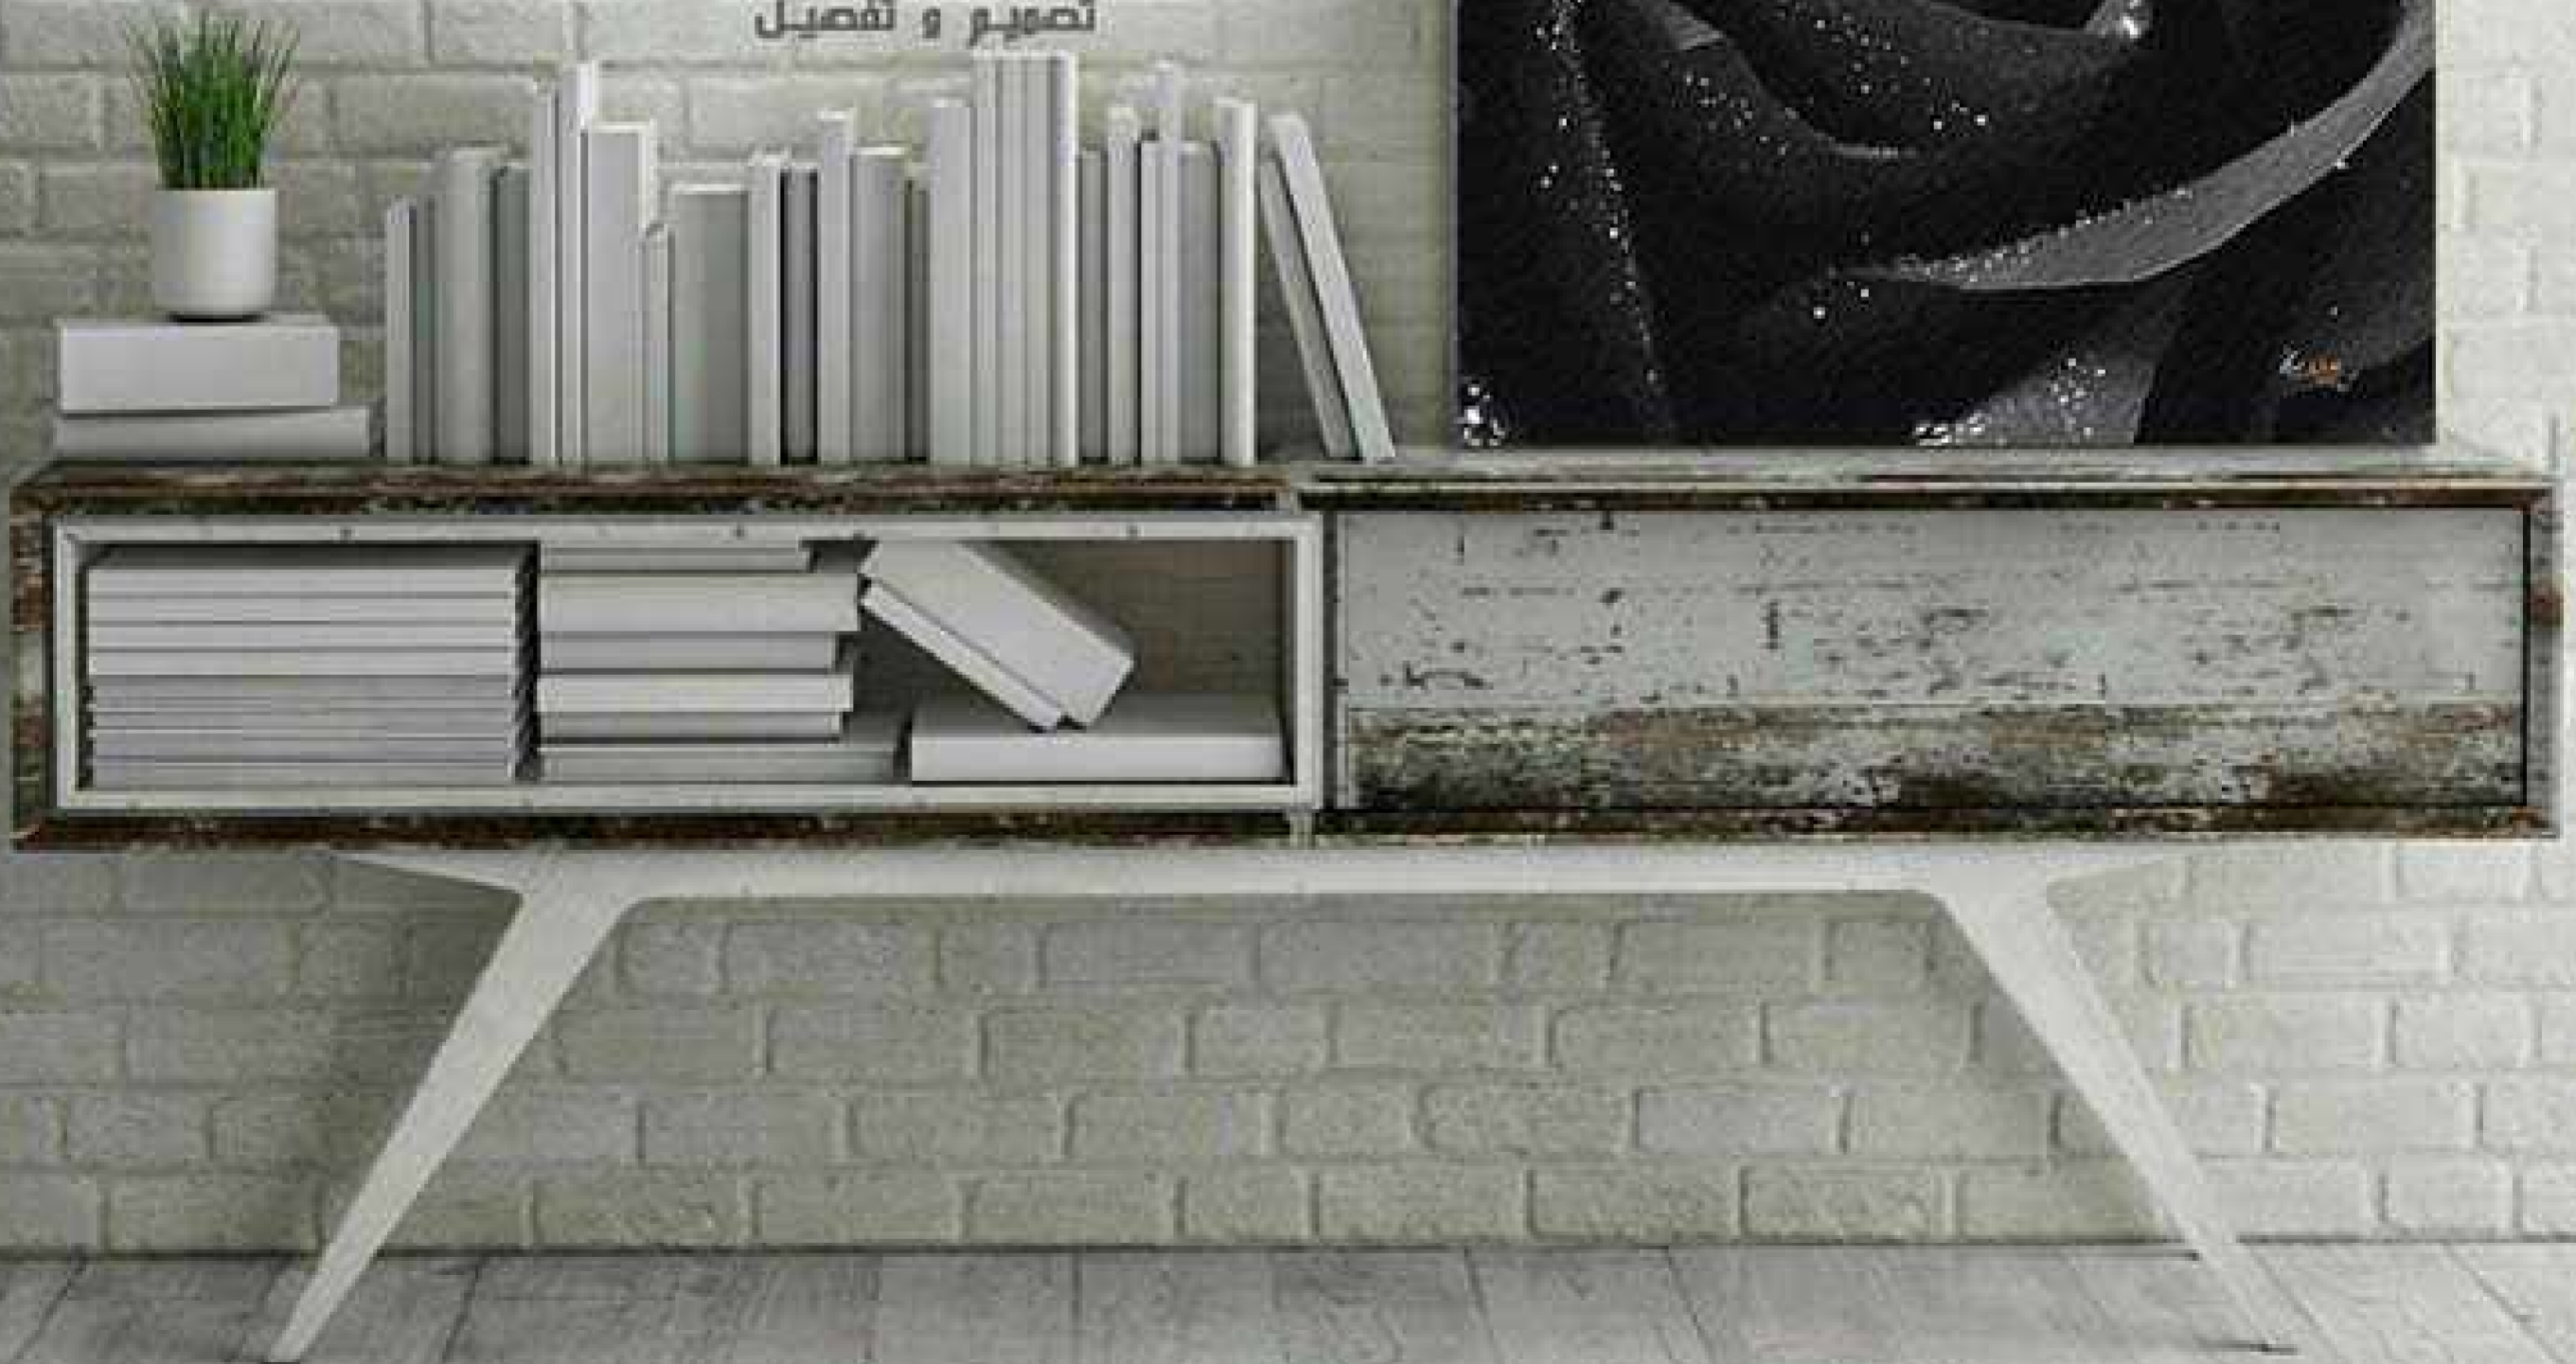

PAINTING TYPE : CANVAS

PAINTING NO : A0050

SIZE 1 : 70 cm x 100 cm

FRAME THICKNESS : 2 cm

PRICE :

لوحات جدارية و استيكرات

Tel : 00 966 506472568

info@hessa.biz

h e s s a . b i z

تصميم و تنفيذ