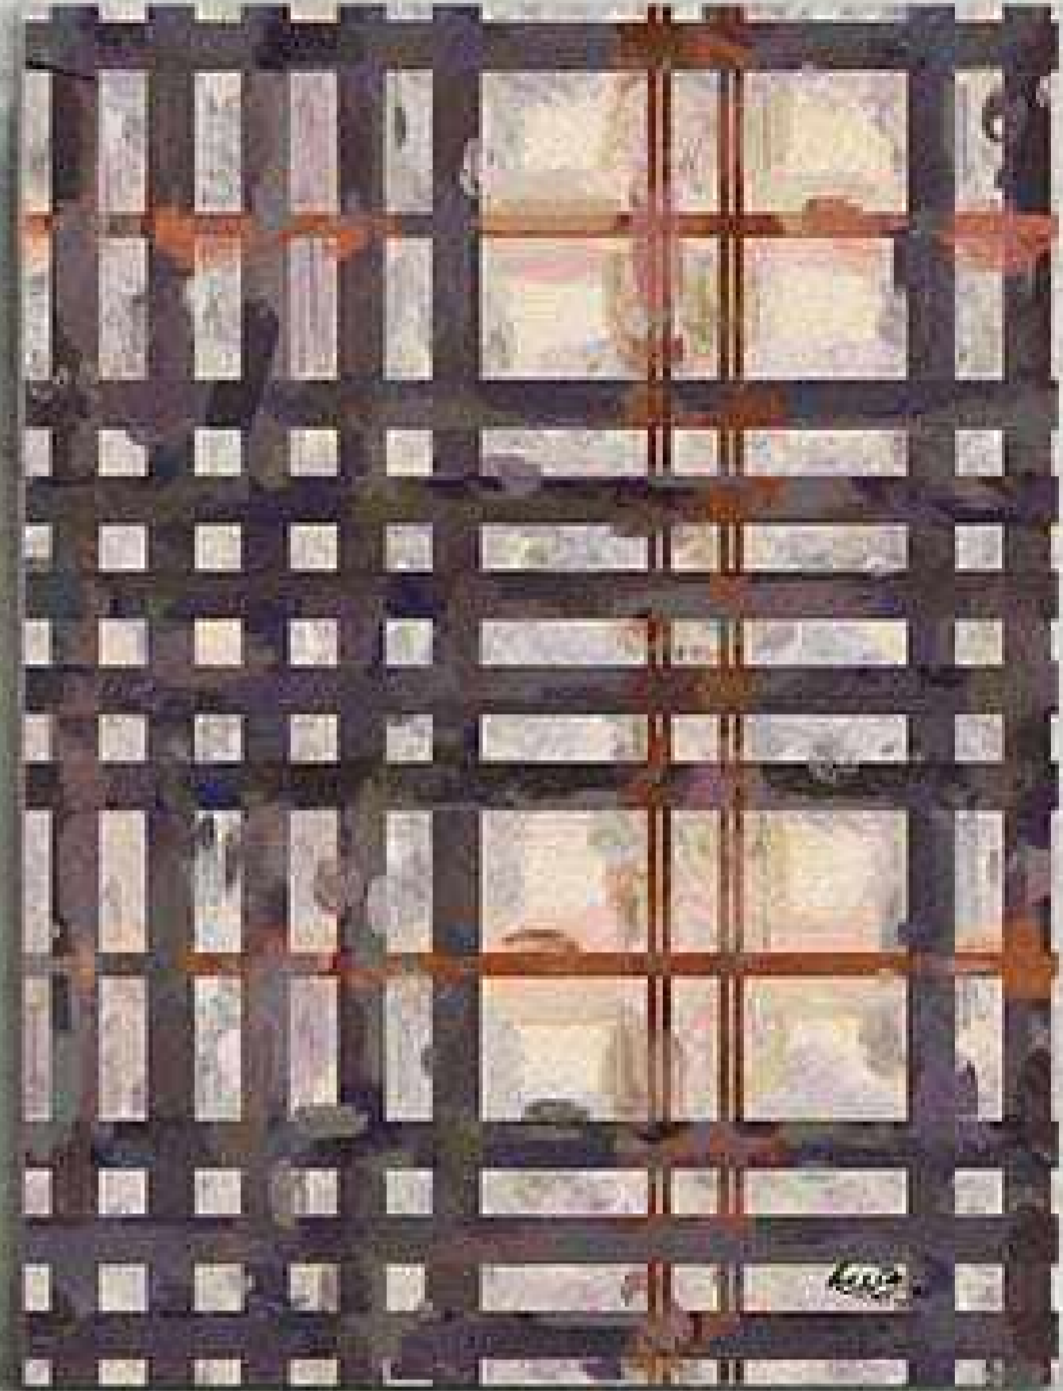

PAINTING TYPE : CANVAS

PAINTING NO : A00742

SIZE 1 : 70 cm x 100 cm

FRAME THICKNESS : 2 cm

PRICE :

لوحات جدارية و استيكرات

Tel : 00 966 506472568

info@hessa.biz

h e s s a . b i z

تصميم و تنفيذ