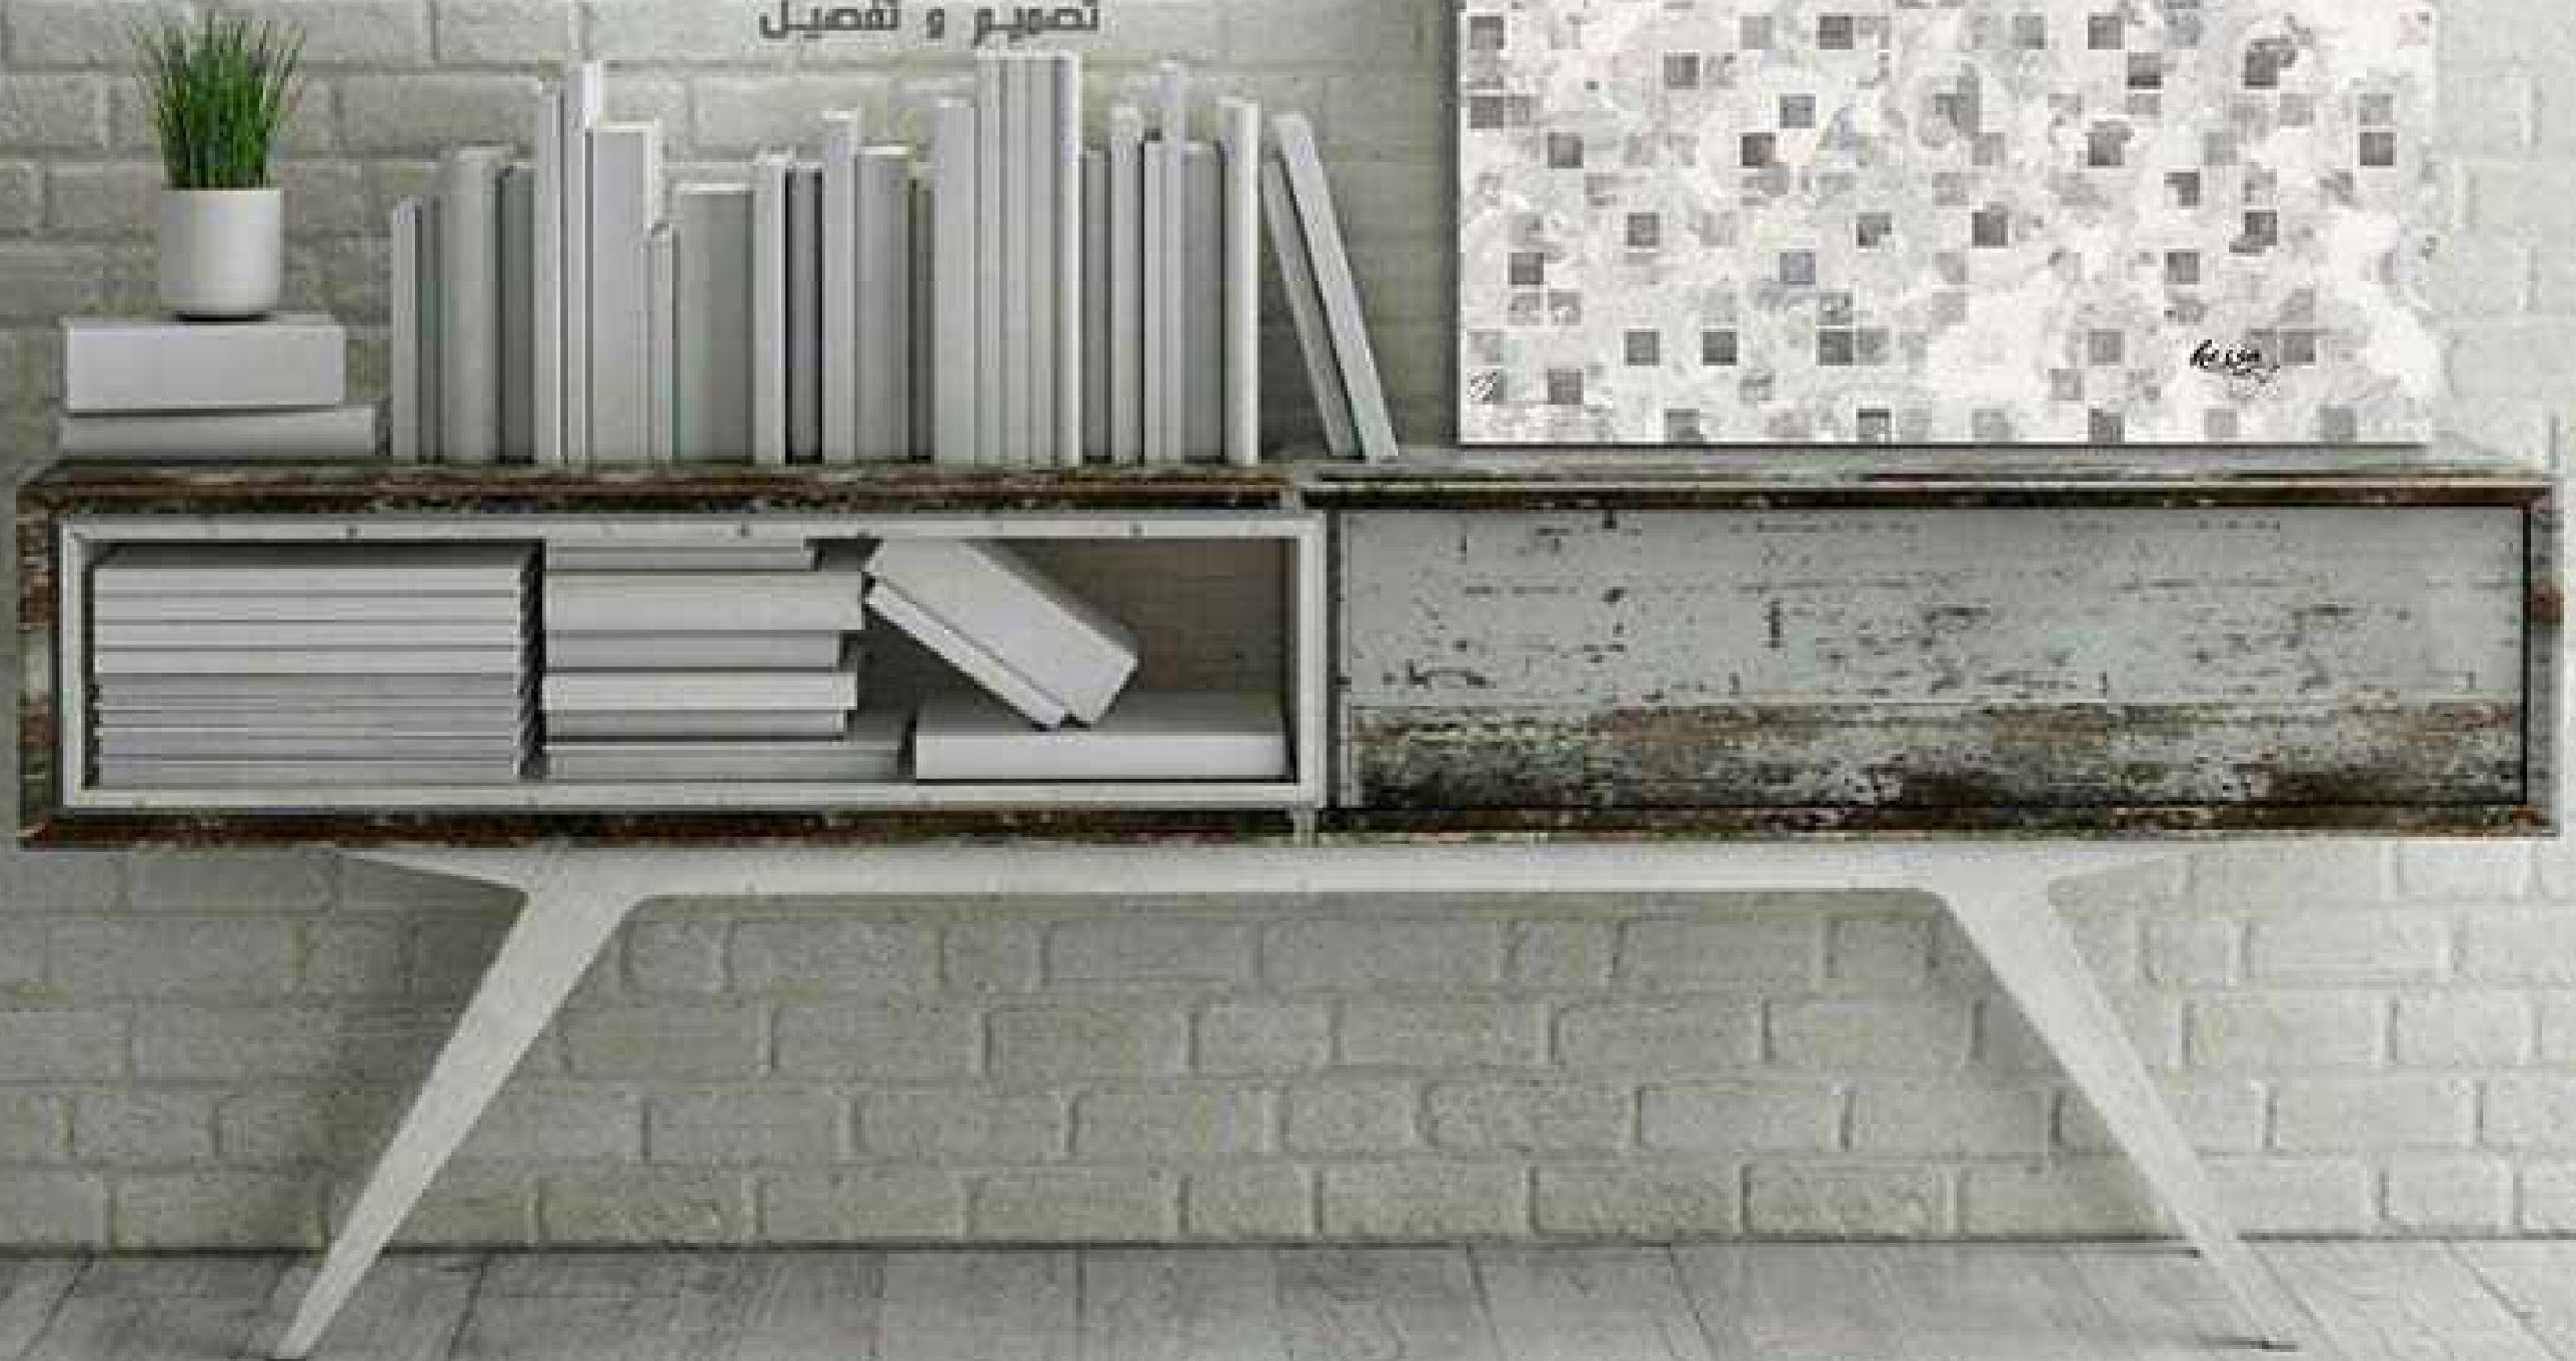

PAINTING TYPE : CANVAS

PAINTING NO : A00655

SIZE 1 : 70 cm x 100 cm

FRAME THICKNESS : 2 cm

PRICE :

لوحات جدارية و استيكرات

Tel : 00 966 506472568

info@hessa.biz

h e s s a . b i z

تصميم و تنفيذ