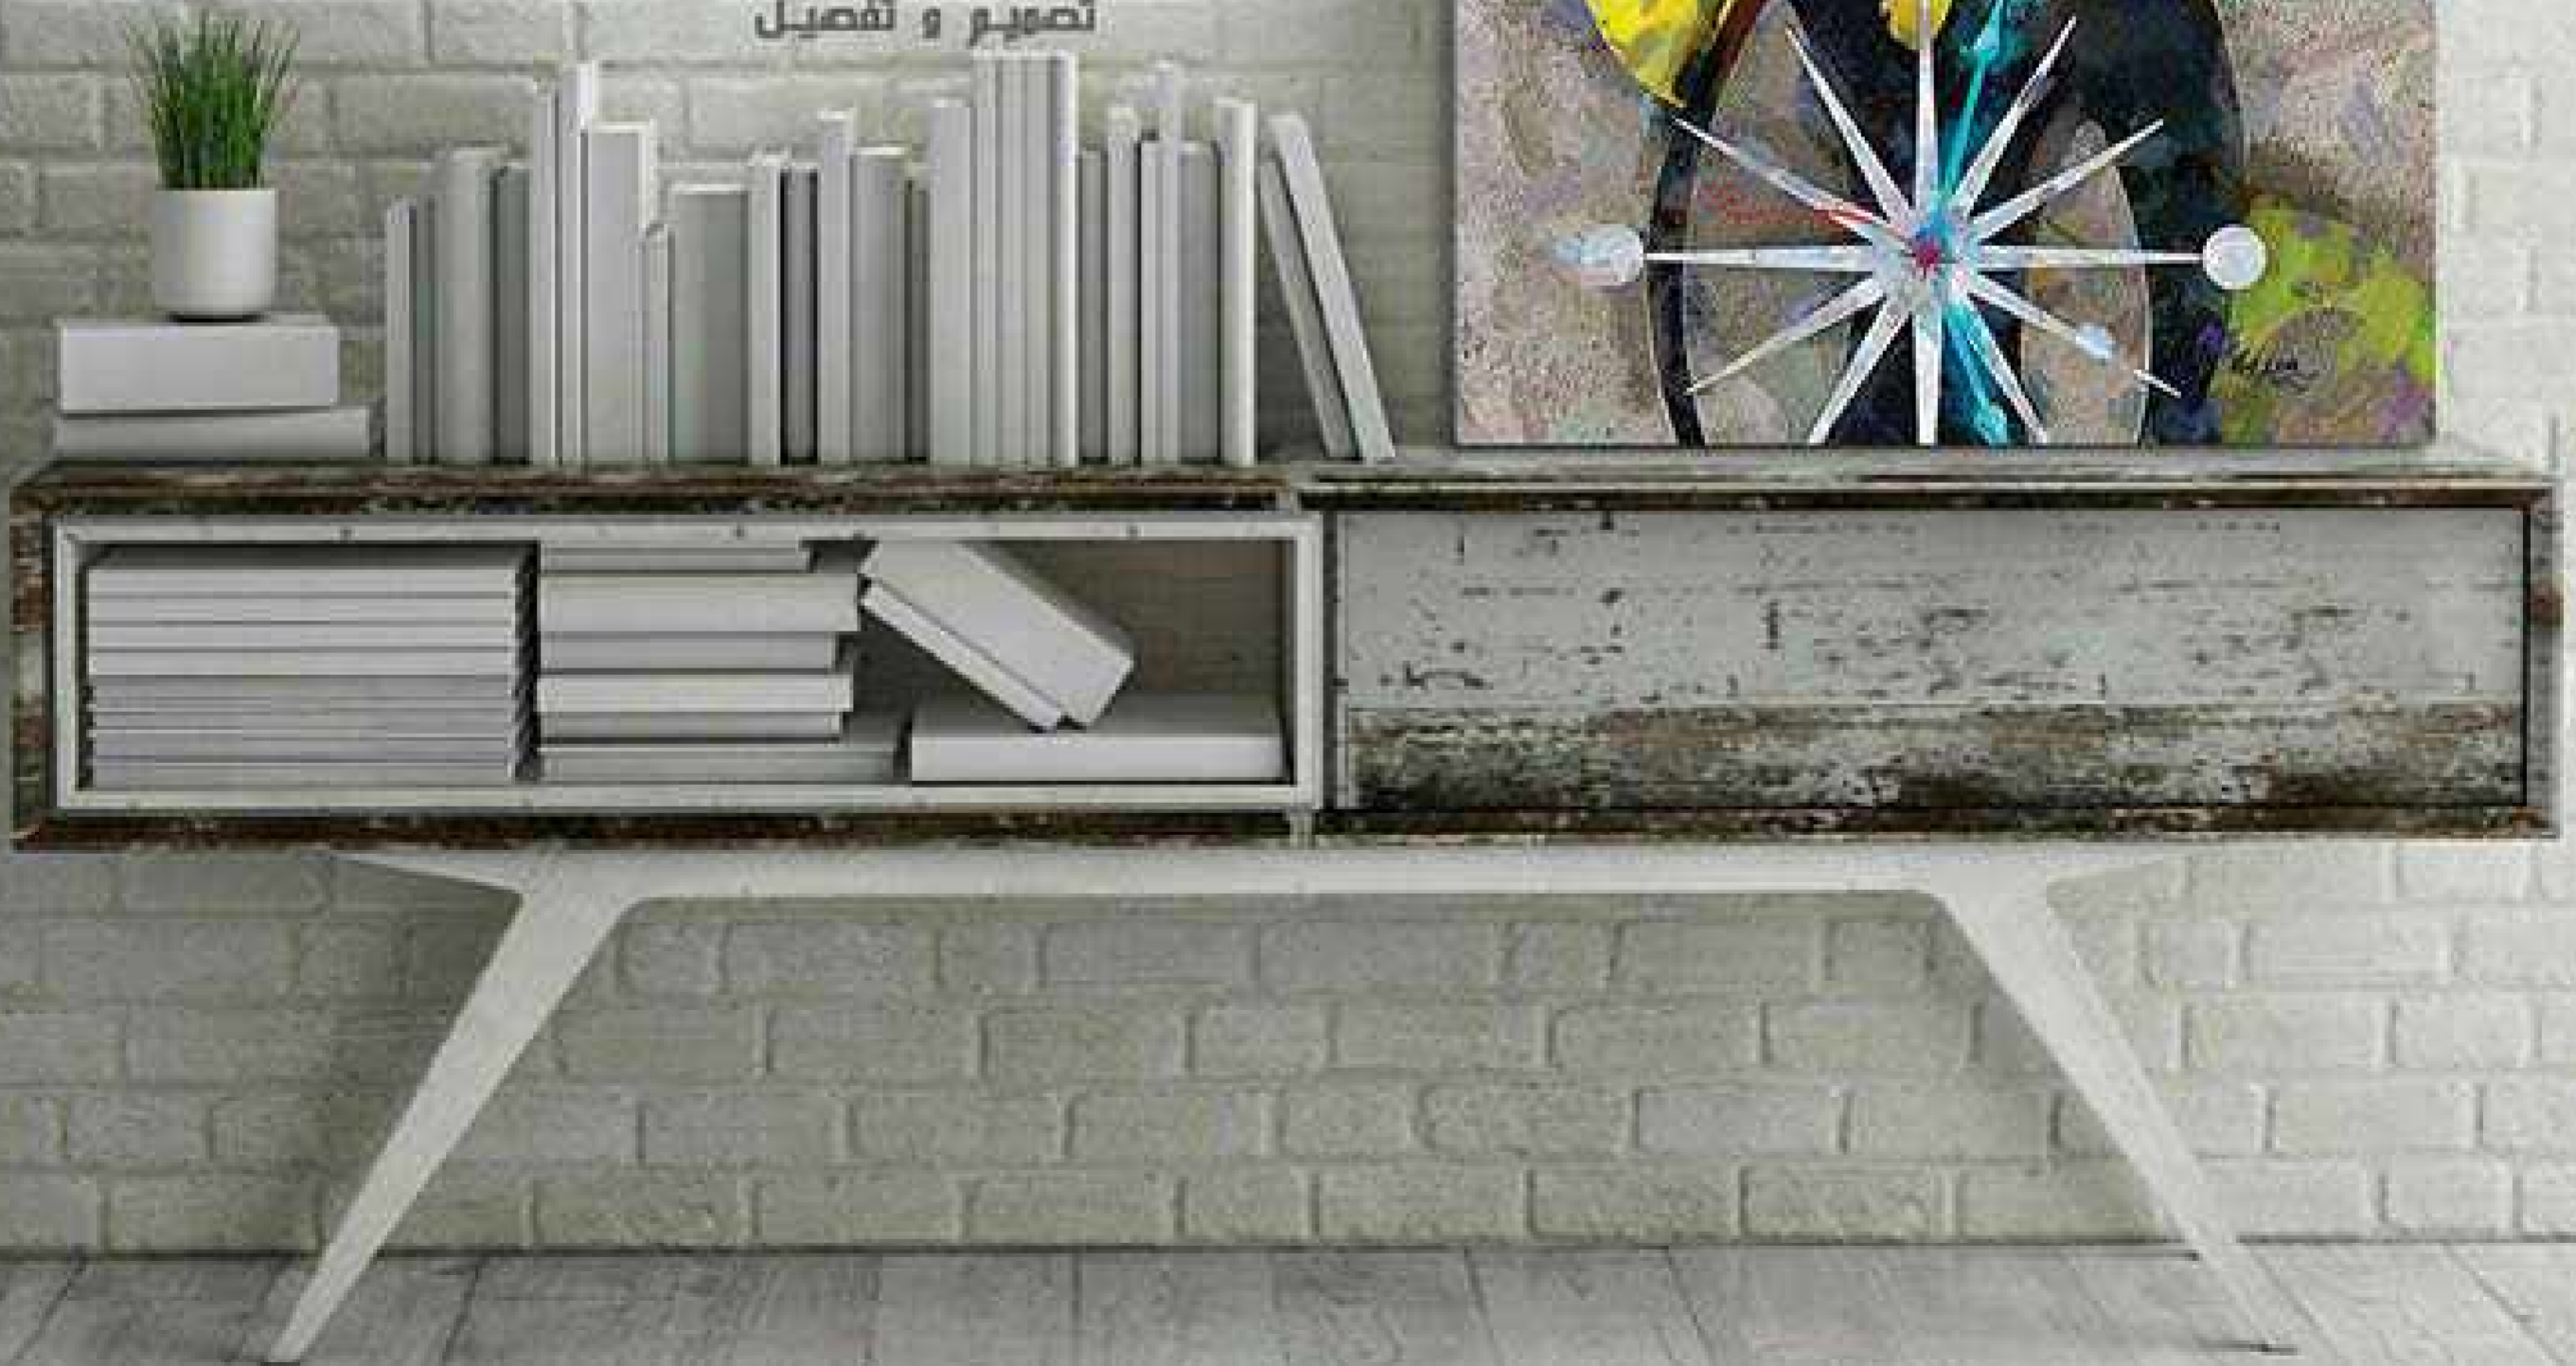

لوحات جدارية و استيكرات

Tel : 00 966 506472568

info@hessa.biz

h e s s a . b i z

تصميم و تنفيذ