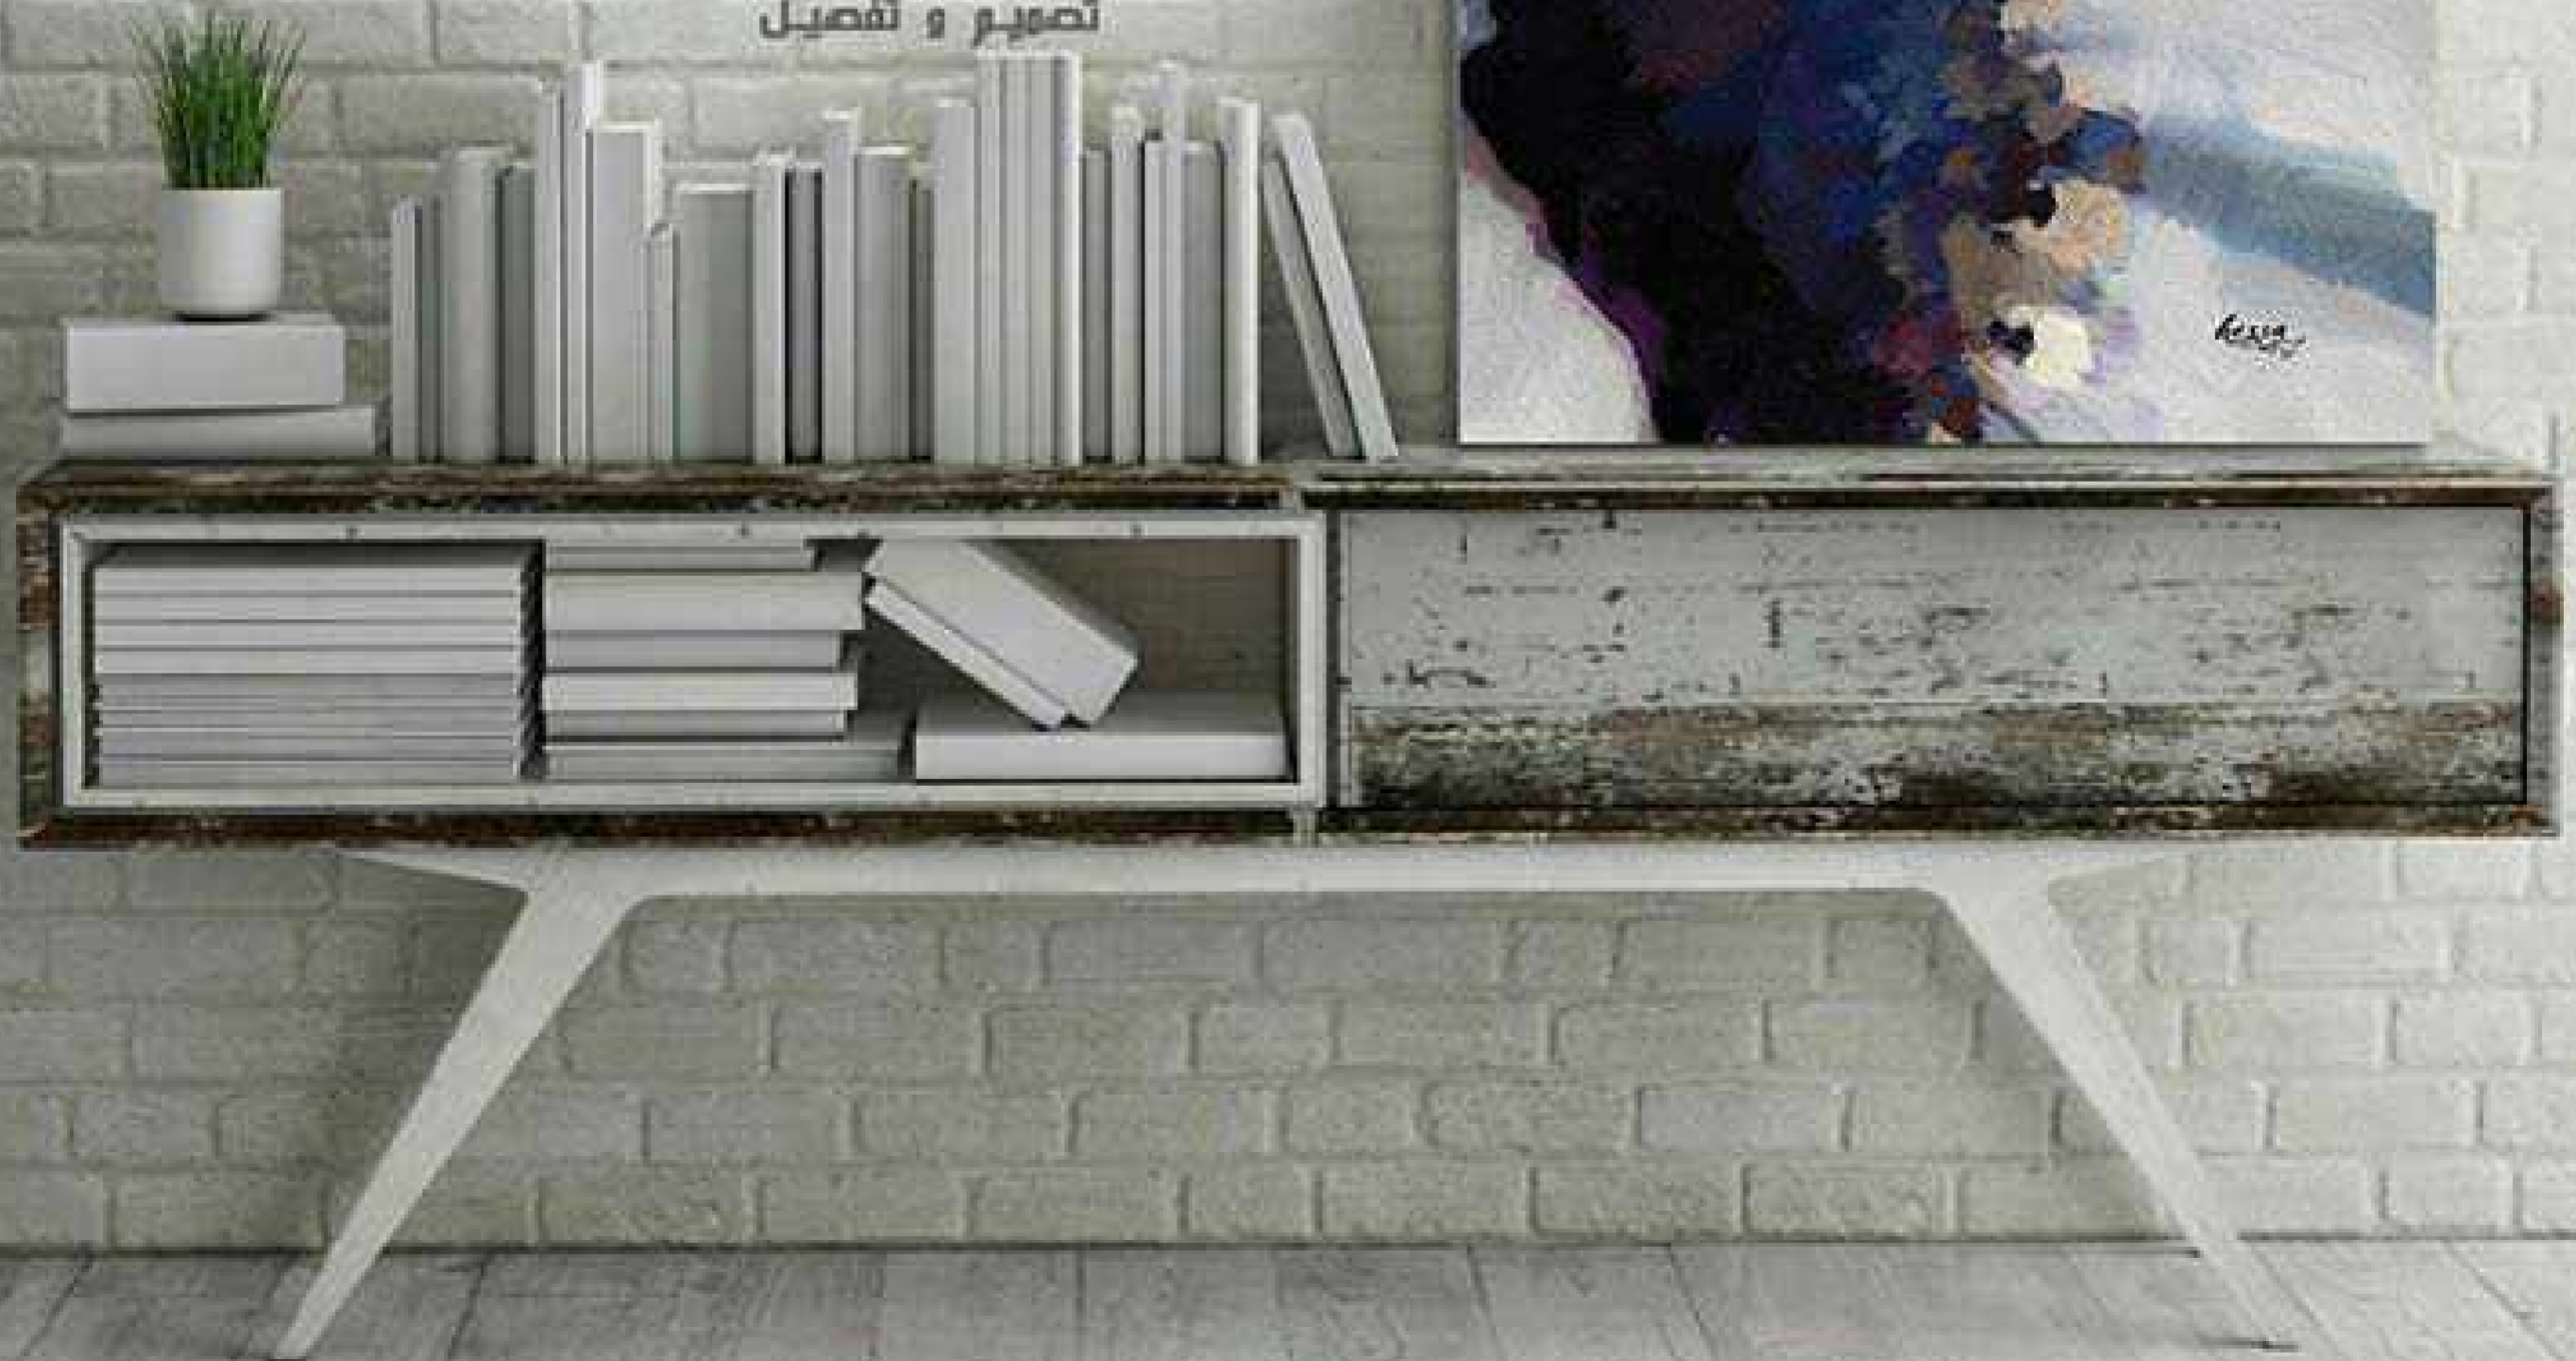

SIZE 1 : 70 cm x 100 cm

FRAME THICKNESS : 2 cm

PRICE :

لوحات جدارية و استيكرات

Tel : 00 966 506472568

info@hessa.biz

h e s s a . b i z

تصميم و تنفيذ