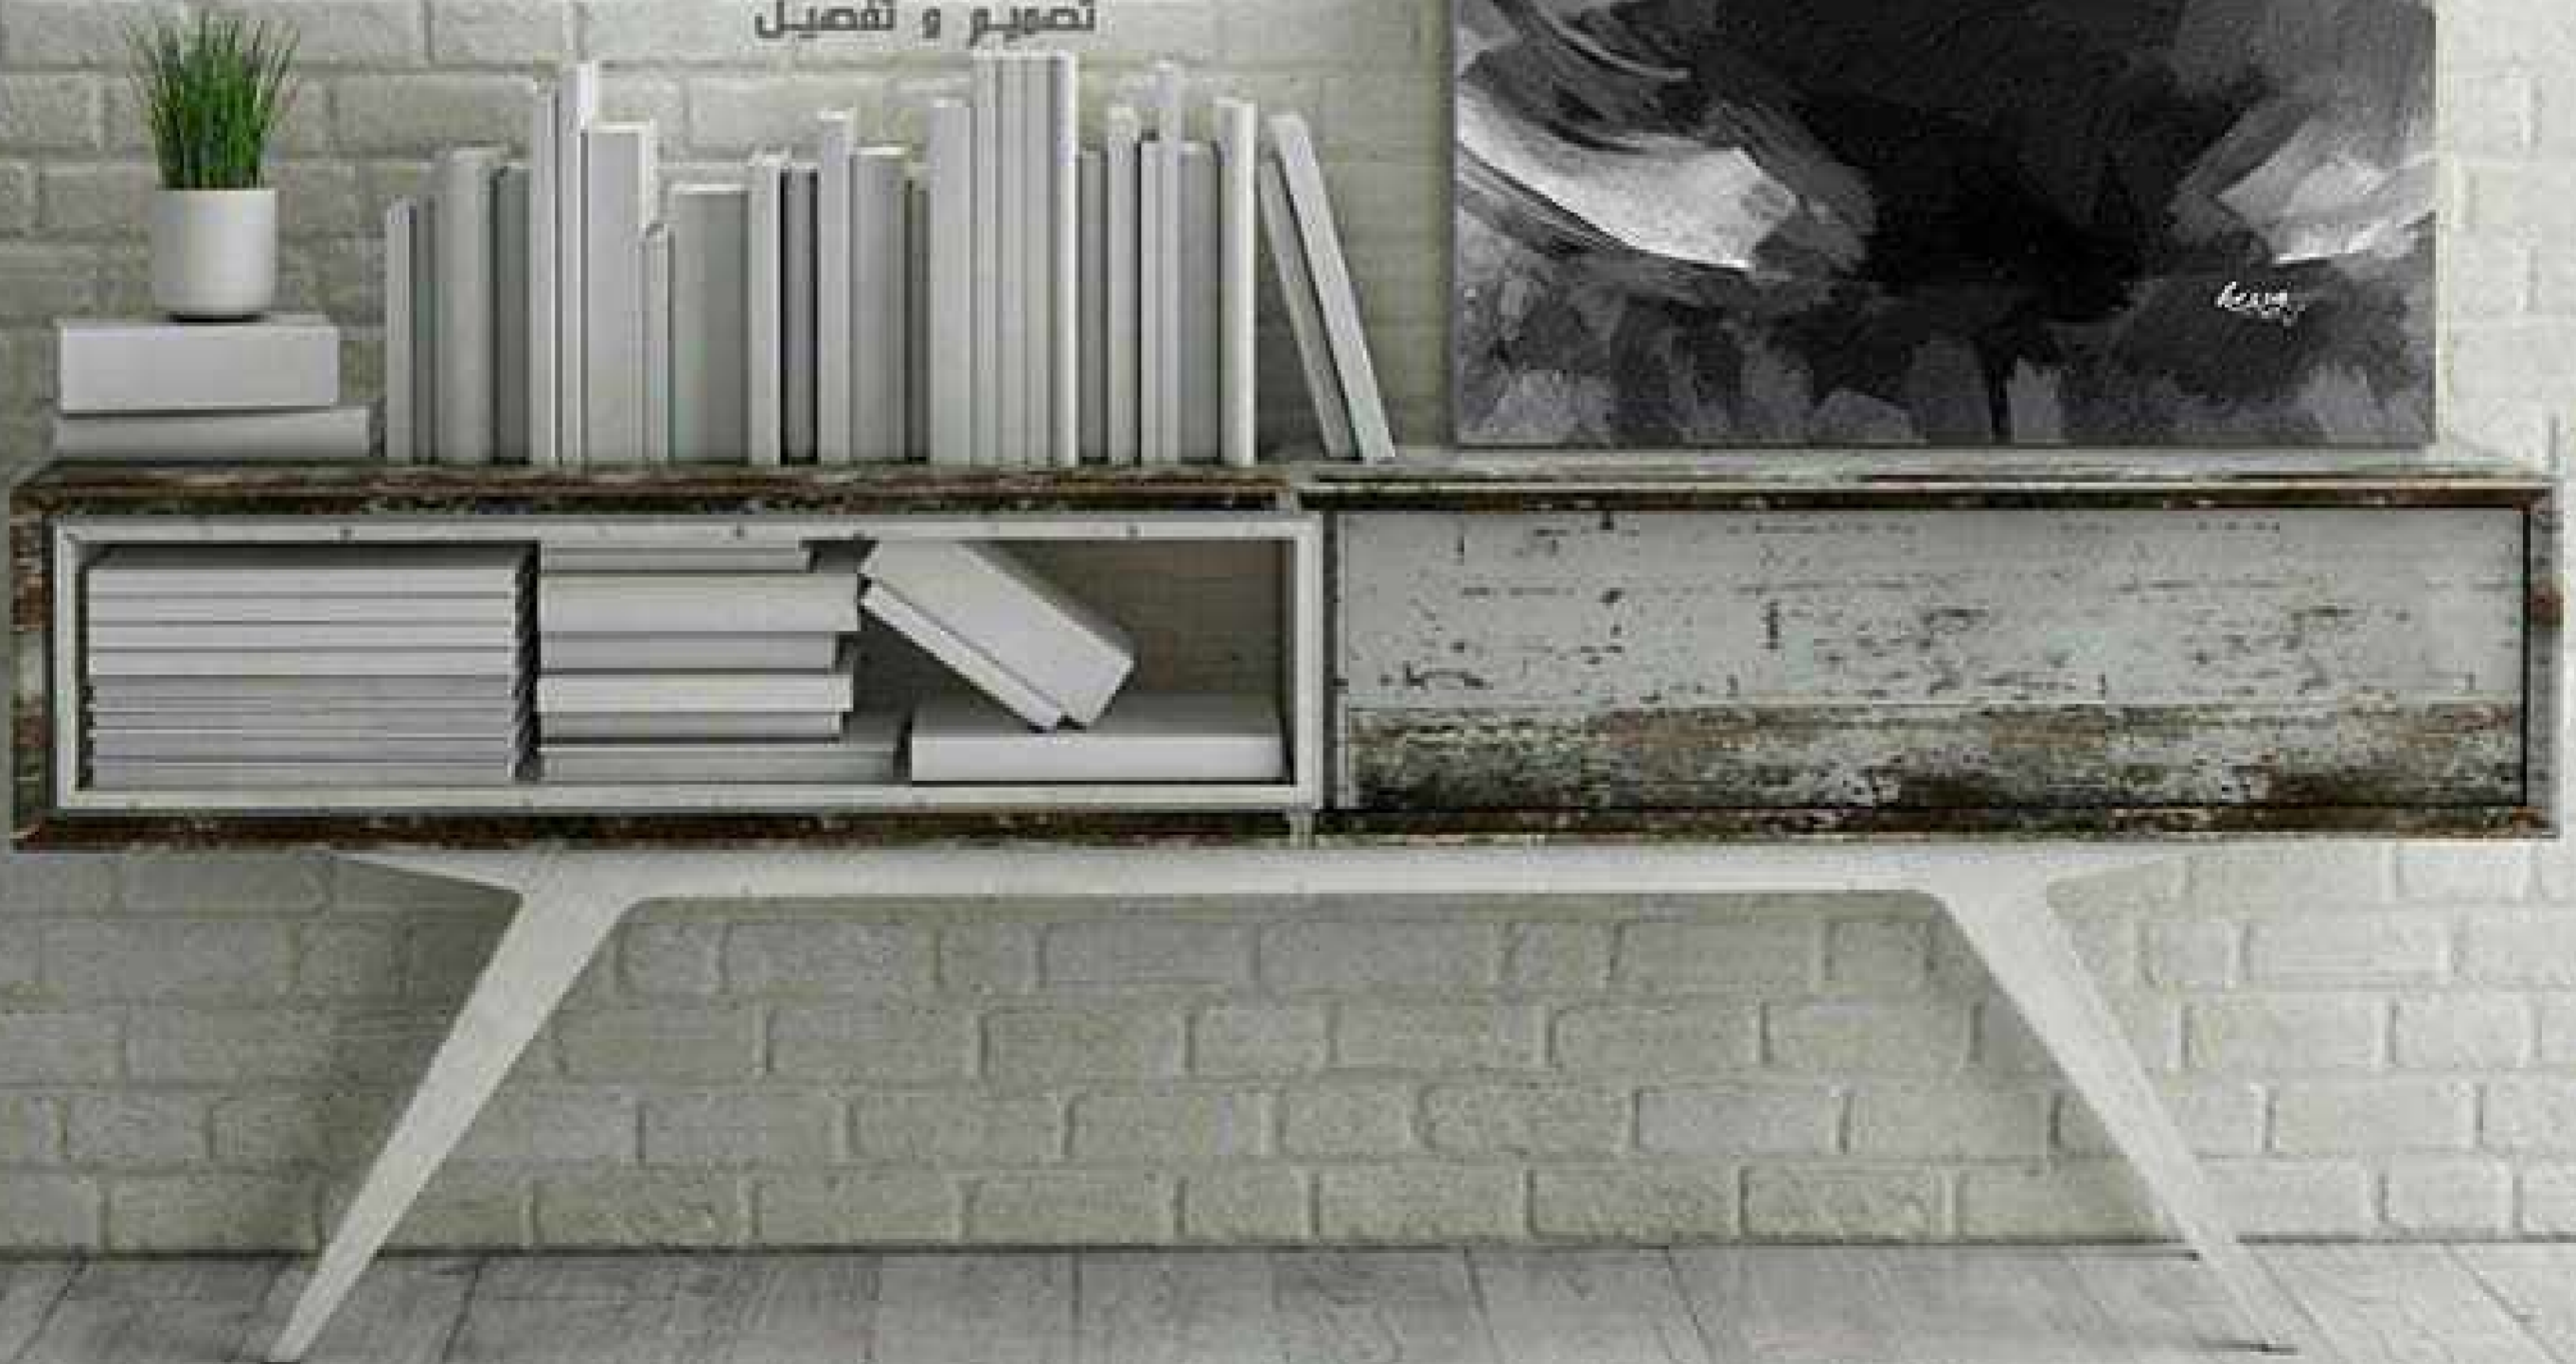

SIZE 1 : 70 cm x 100 cm

FRAME THICKNESS : 2 cm

PRICE :

لوحات جدارية و استيكرات

Tel : 00 966 506472568

info@hessa.biz

h e s s a . b i z

تصميم و تنفيذ