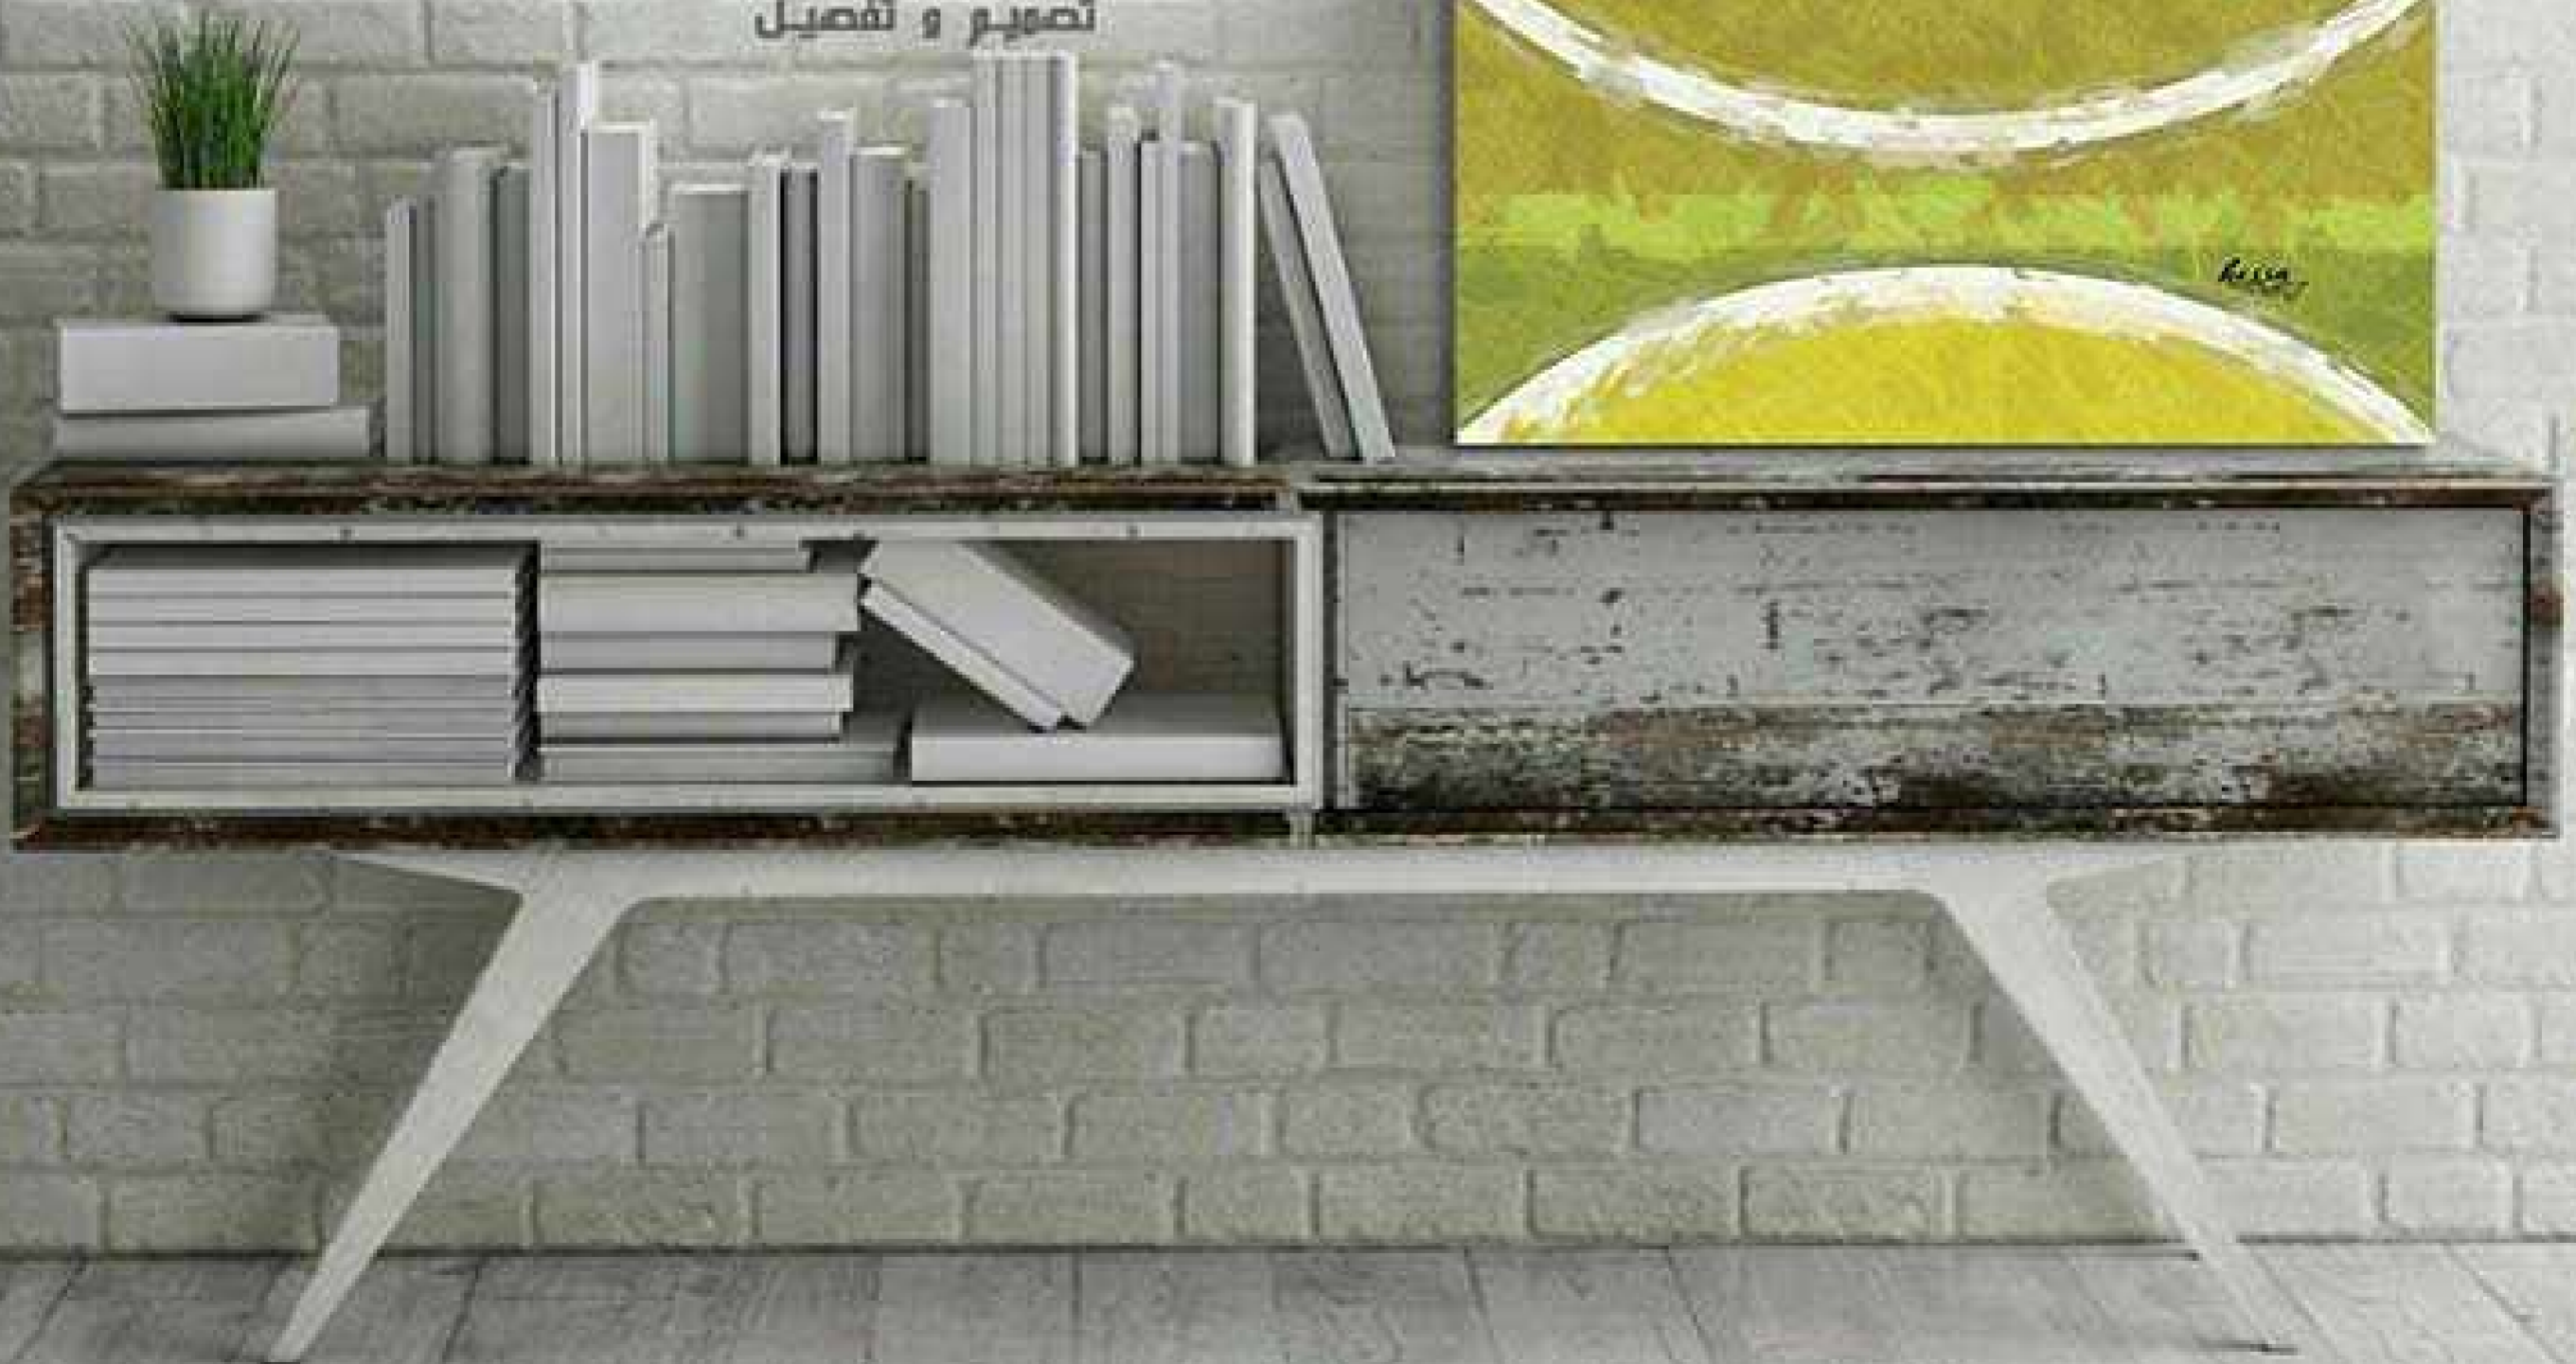

لوحات جدارية و استيكرات

Tel : 00 966 506472568

info@hessa.biz

h e s s a . b i z

تصميم و تنفيذ