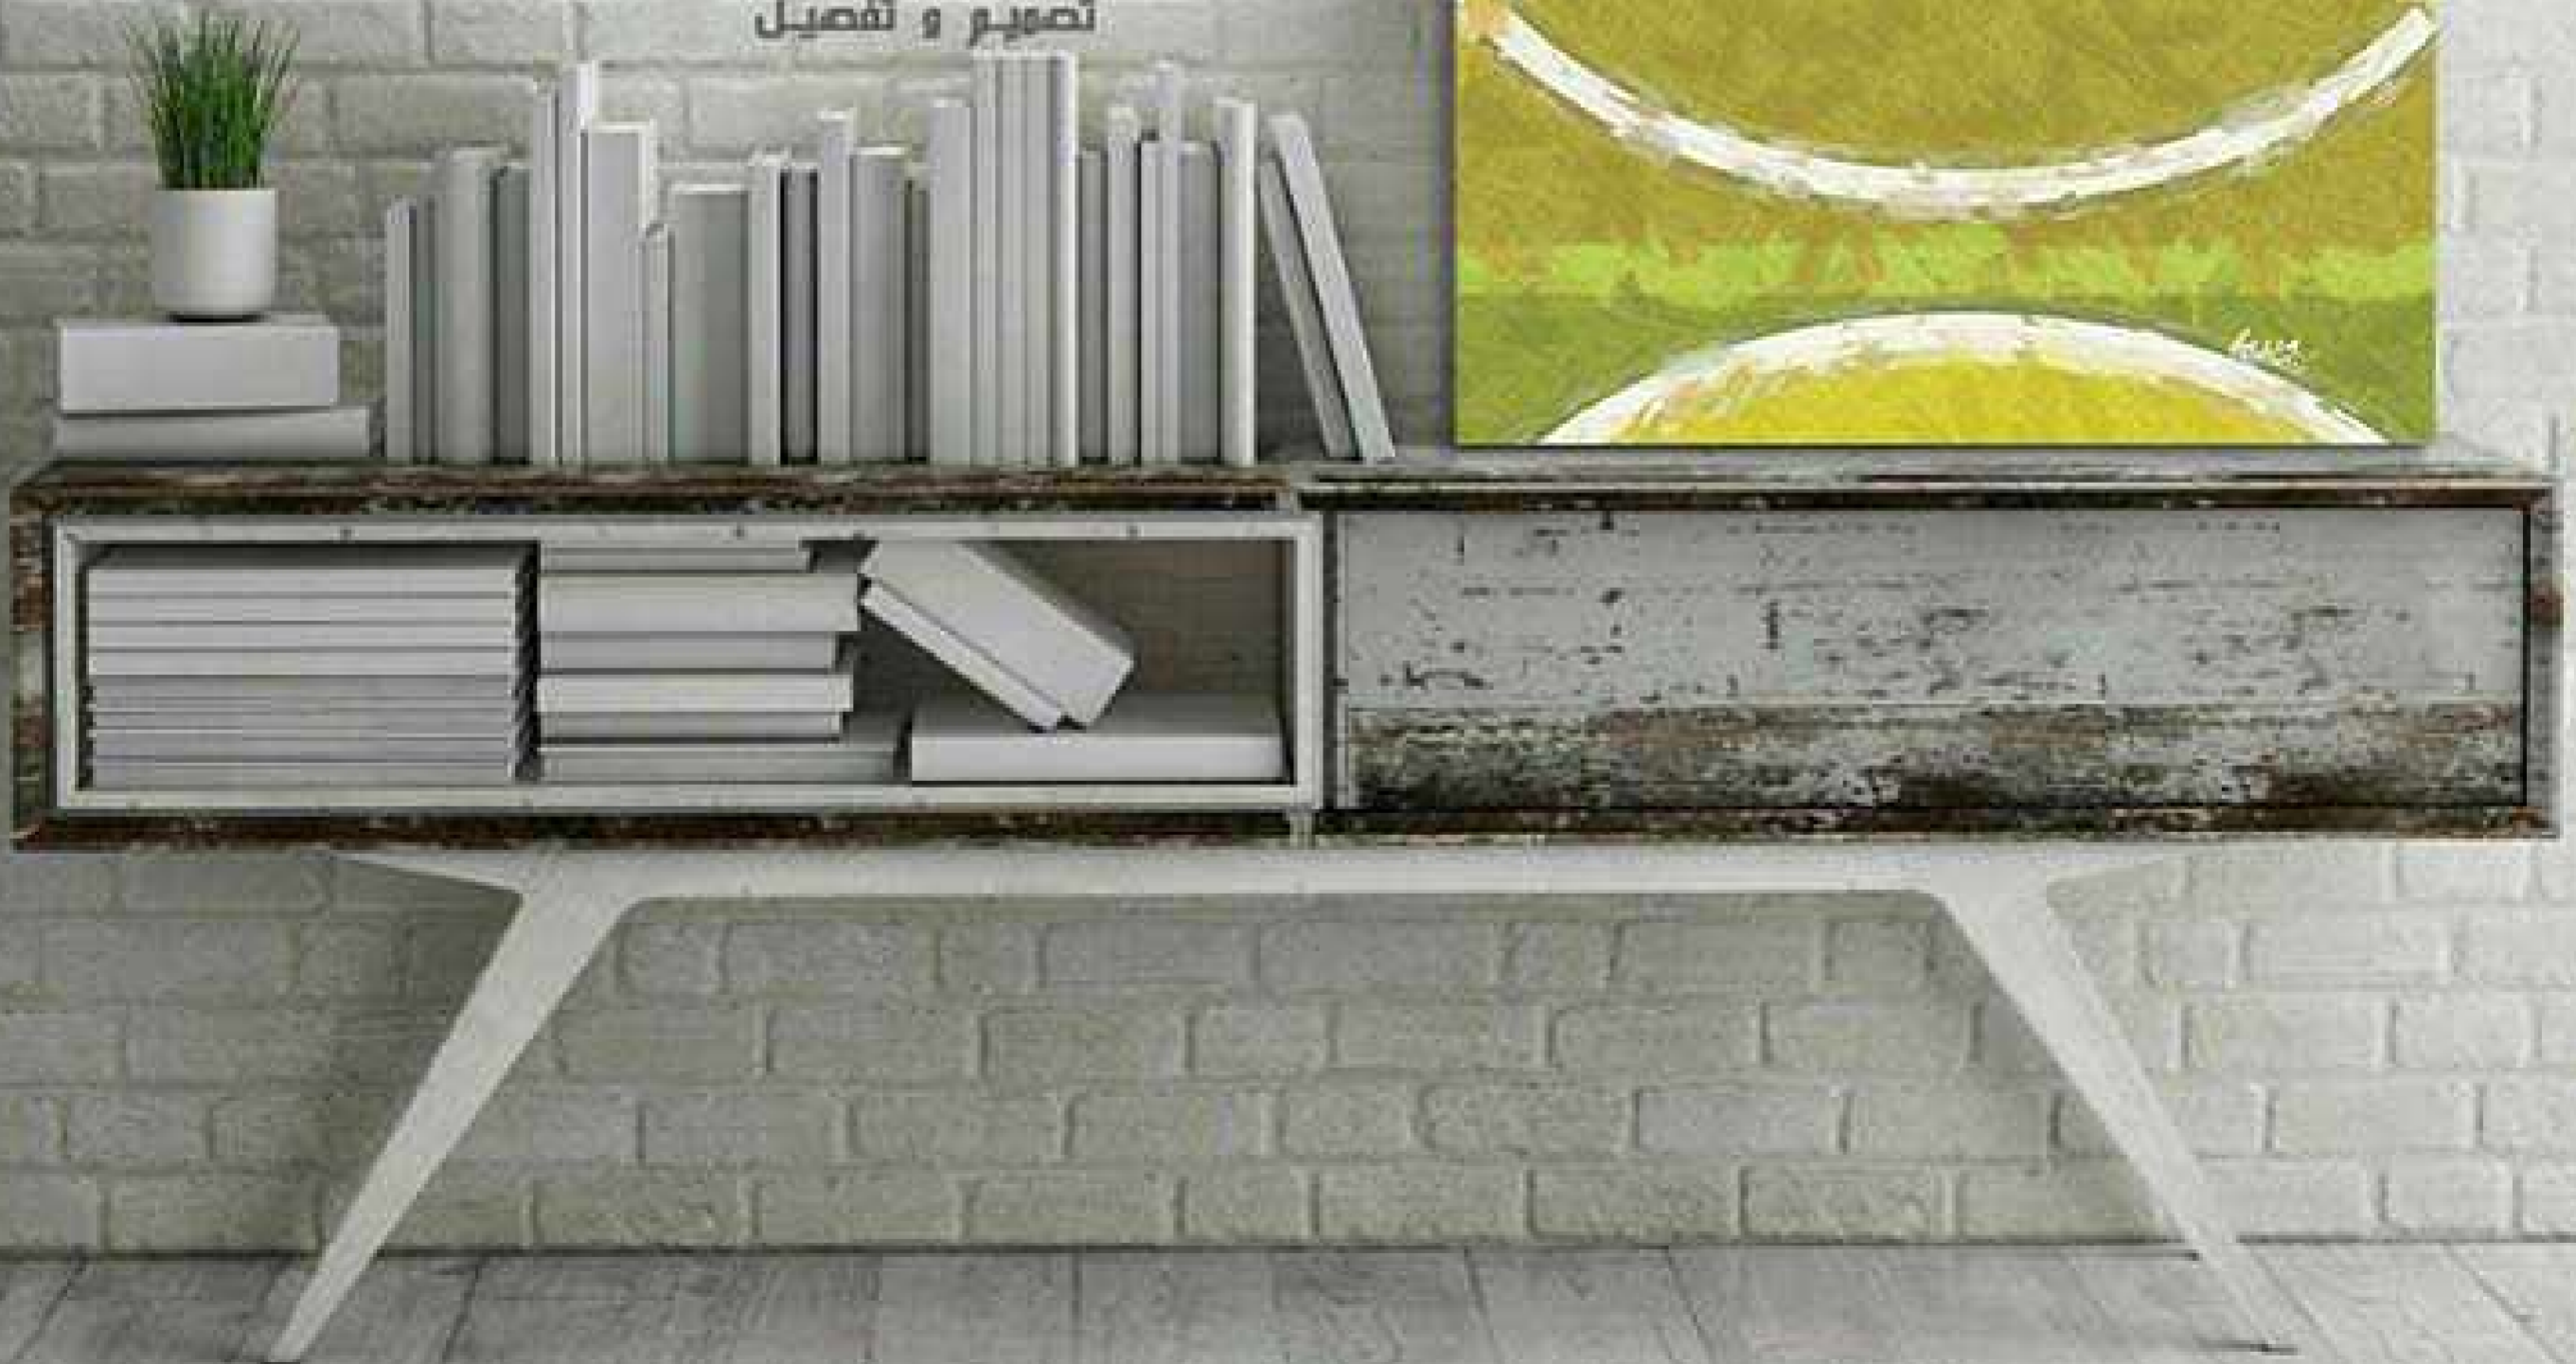

لوحات جدارية و استيكرات

Tel : 00 966 506472568

info@hessa.biz

h e s s a . b i z

تصميم و تنفيذ