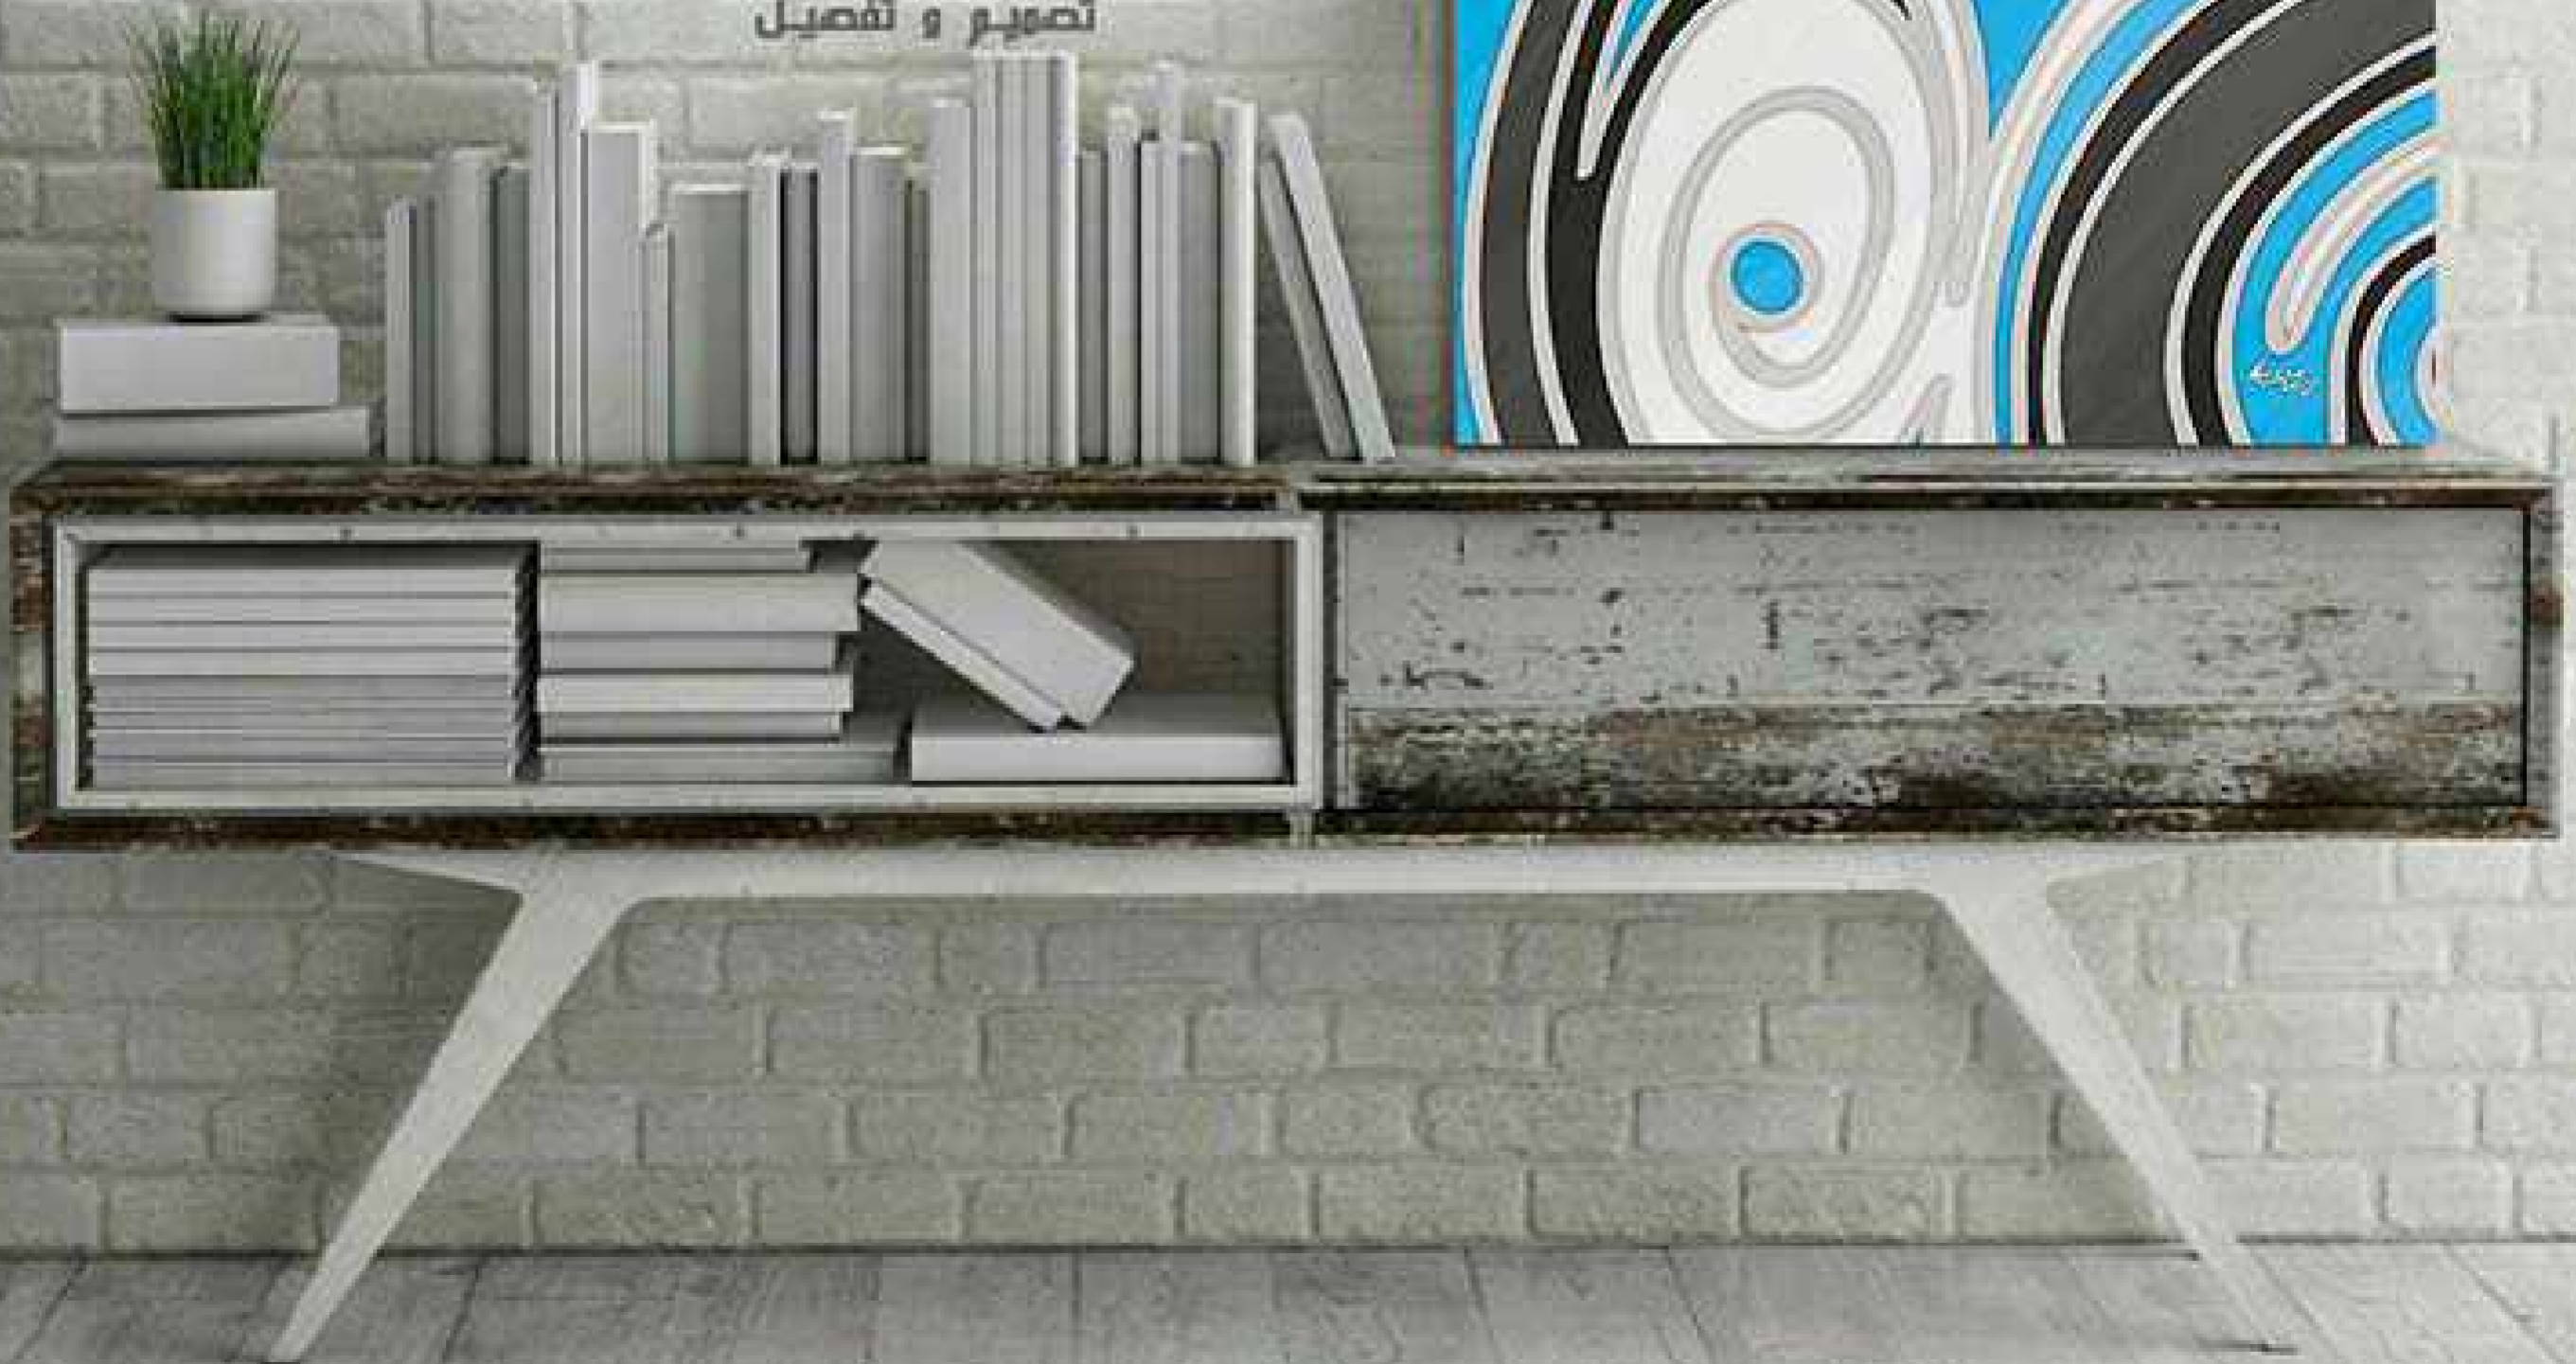

PRICE :

لوحات جدارية و استيكرات

Tel : 00 966 506472568

info@hessa.biz

h e s s a . b i z

تصميم و تنفيذ

لوحات جدارية و استيكرات

Tel : 00 966 506472568