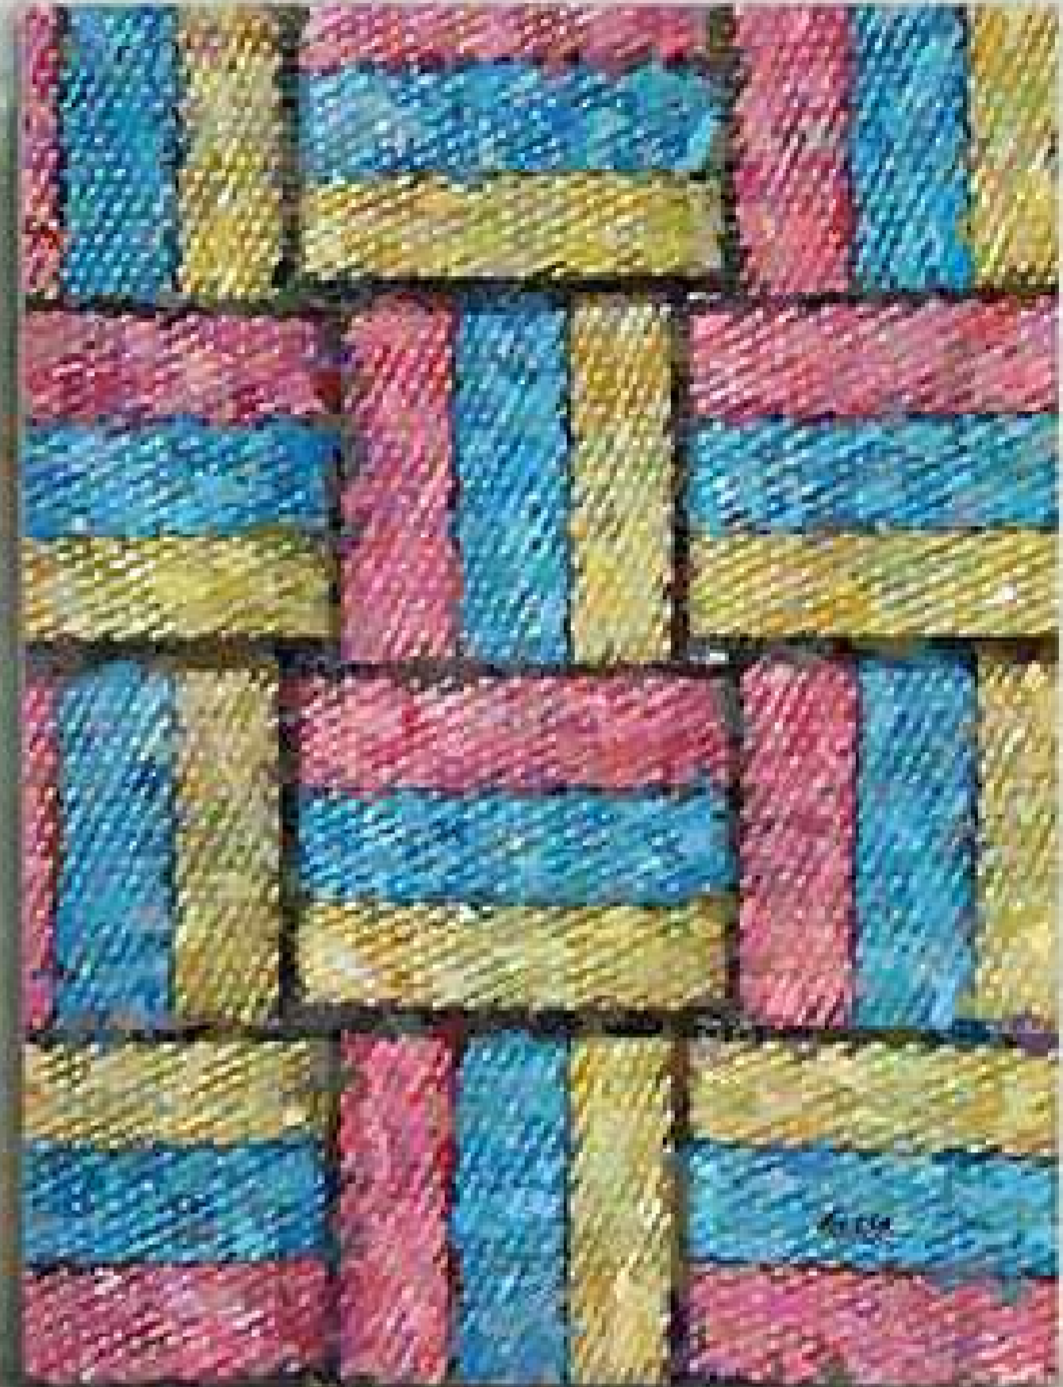

info@hessa.biz

h e s s a . b i z

تصميم و تنفيذ

PAINTING TYPE : CANVAS

PAINTING NO : A00200

SIZE 1 : 70 cm x 100 cm

FRAME THICKNESS : 2 cm

PRICE :