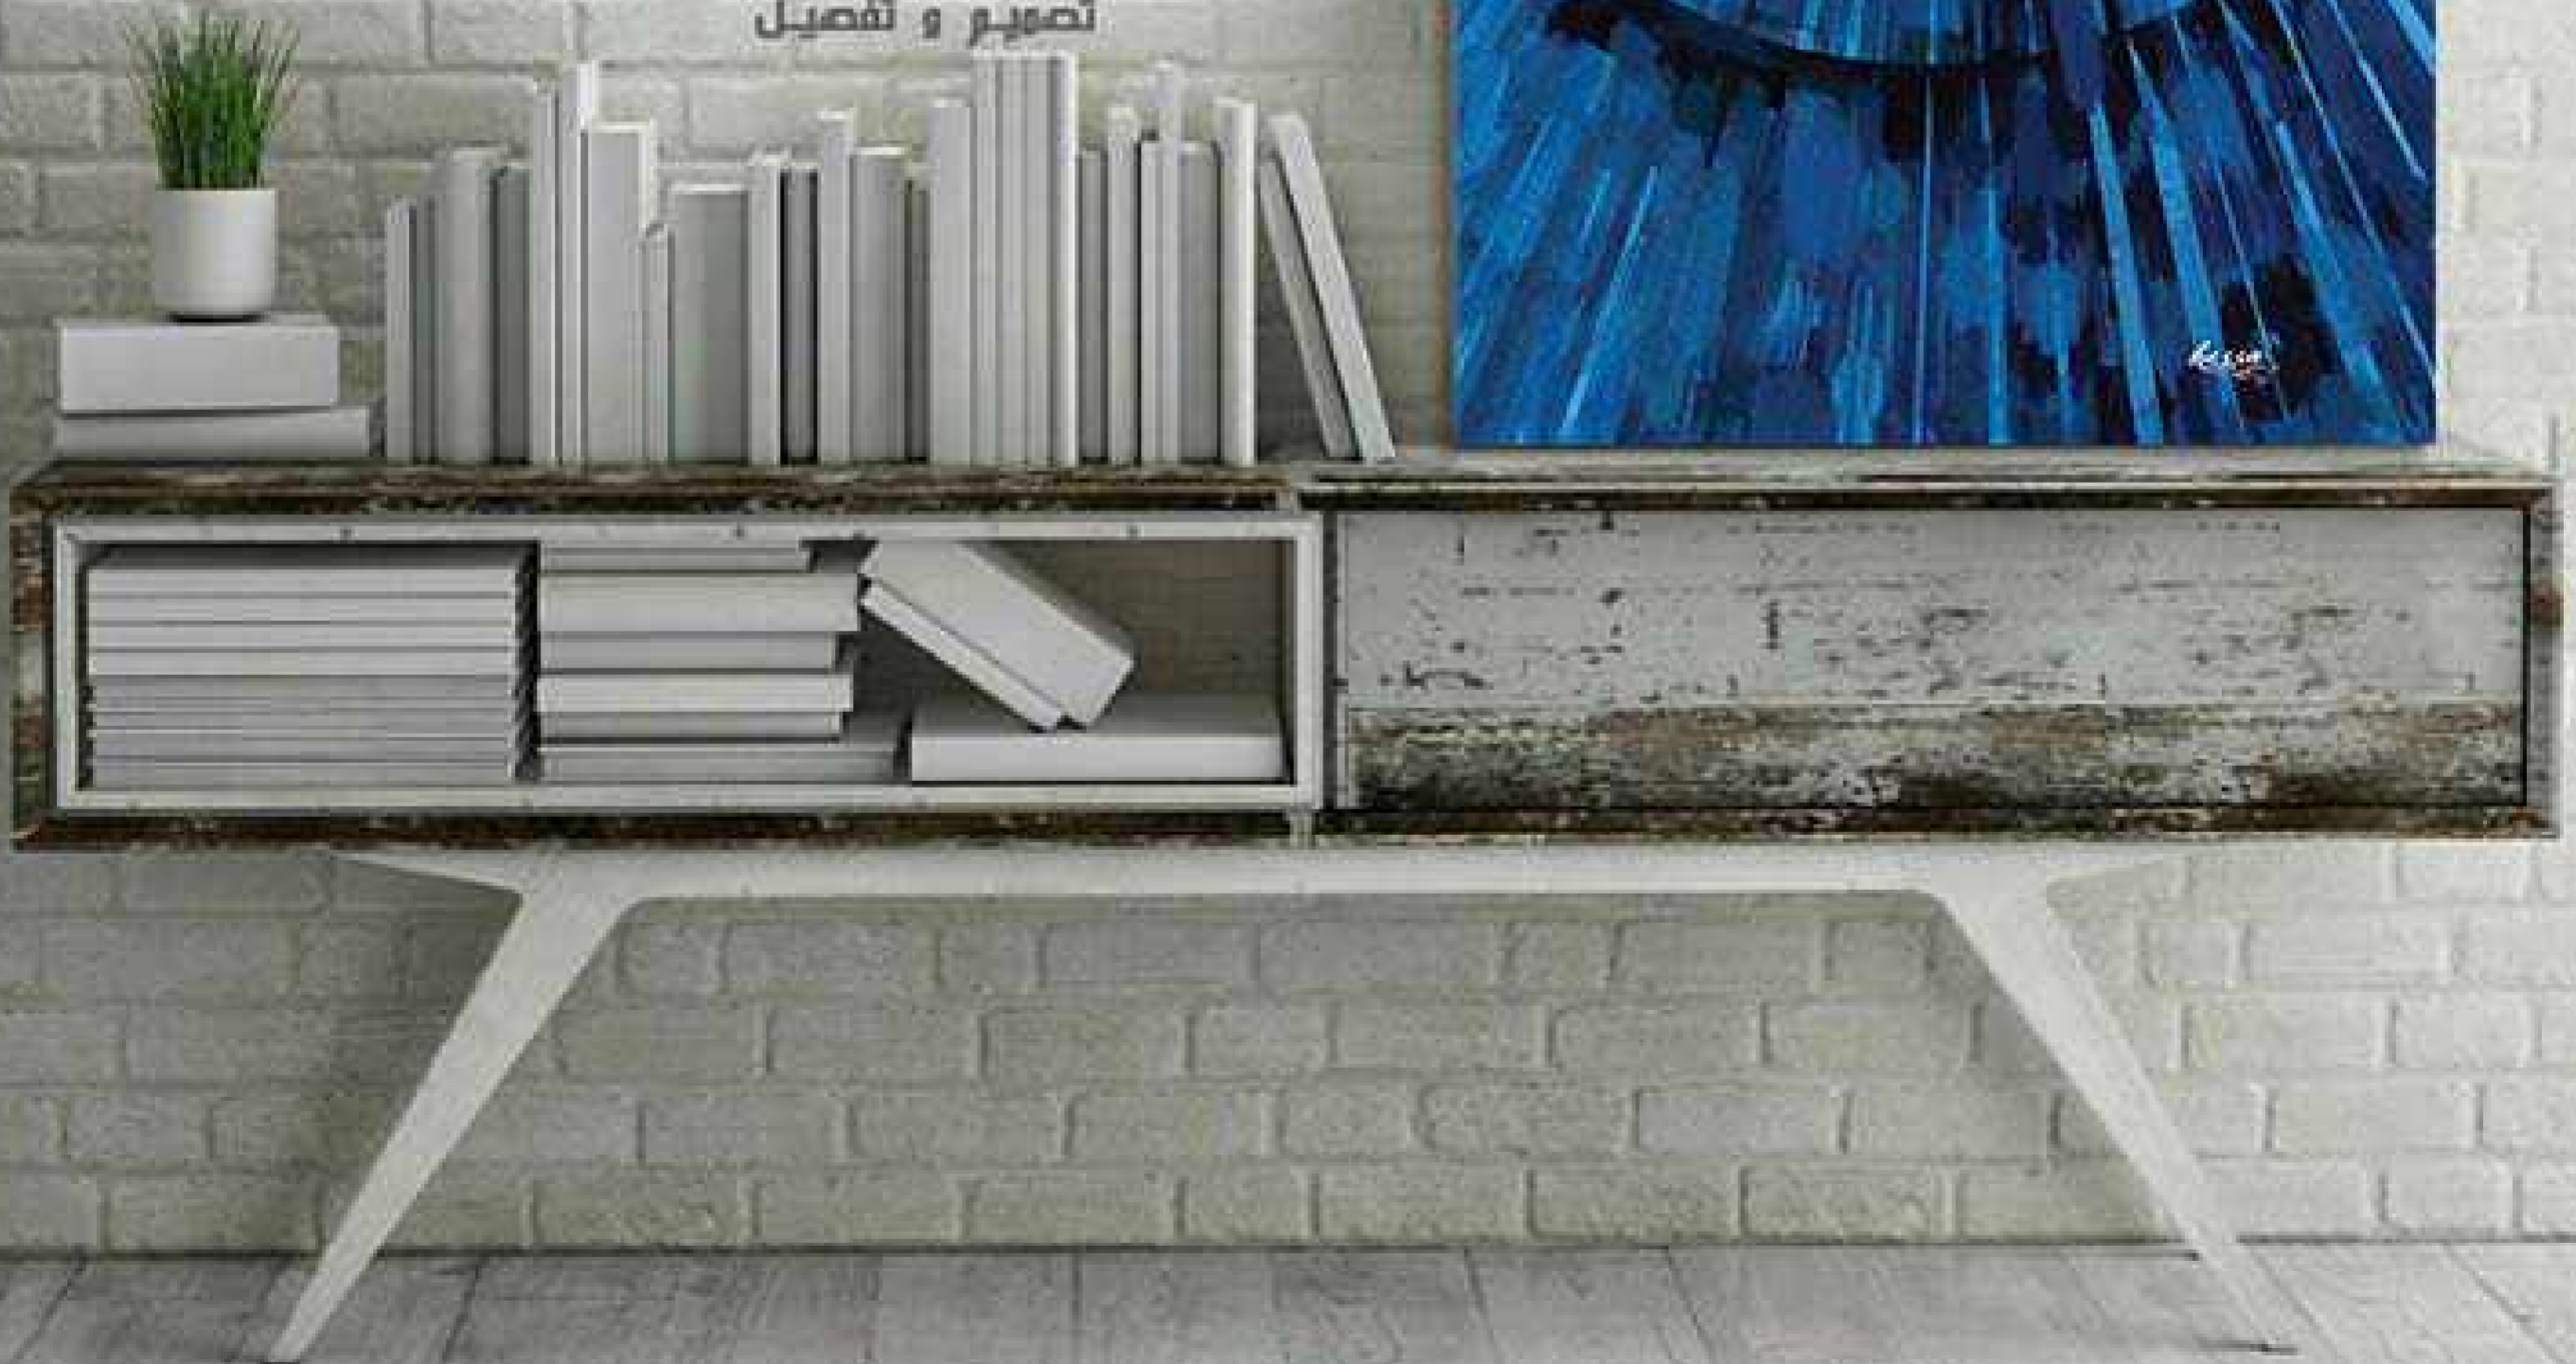

لوحات جدارية و استيكرات

Tel : 00 966 506472568

info@hessa.biz

h e s s a . b i z

تصميم و تنفيذ