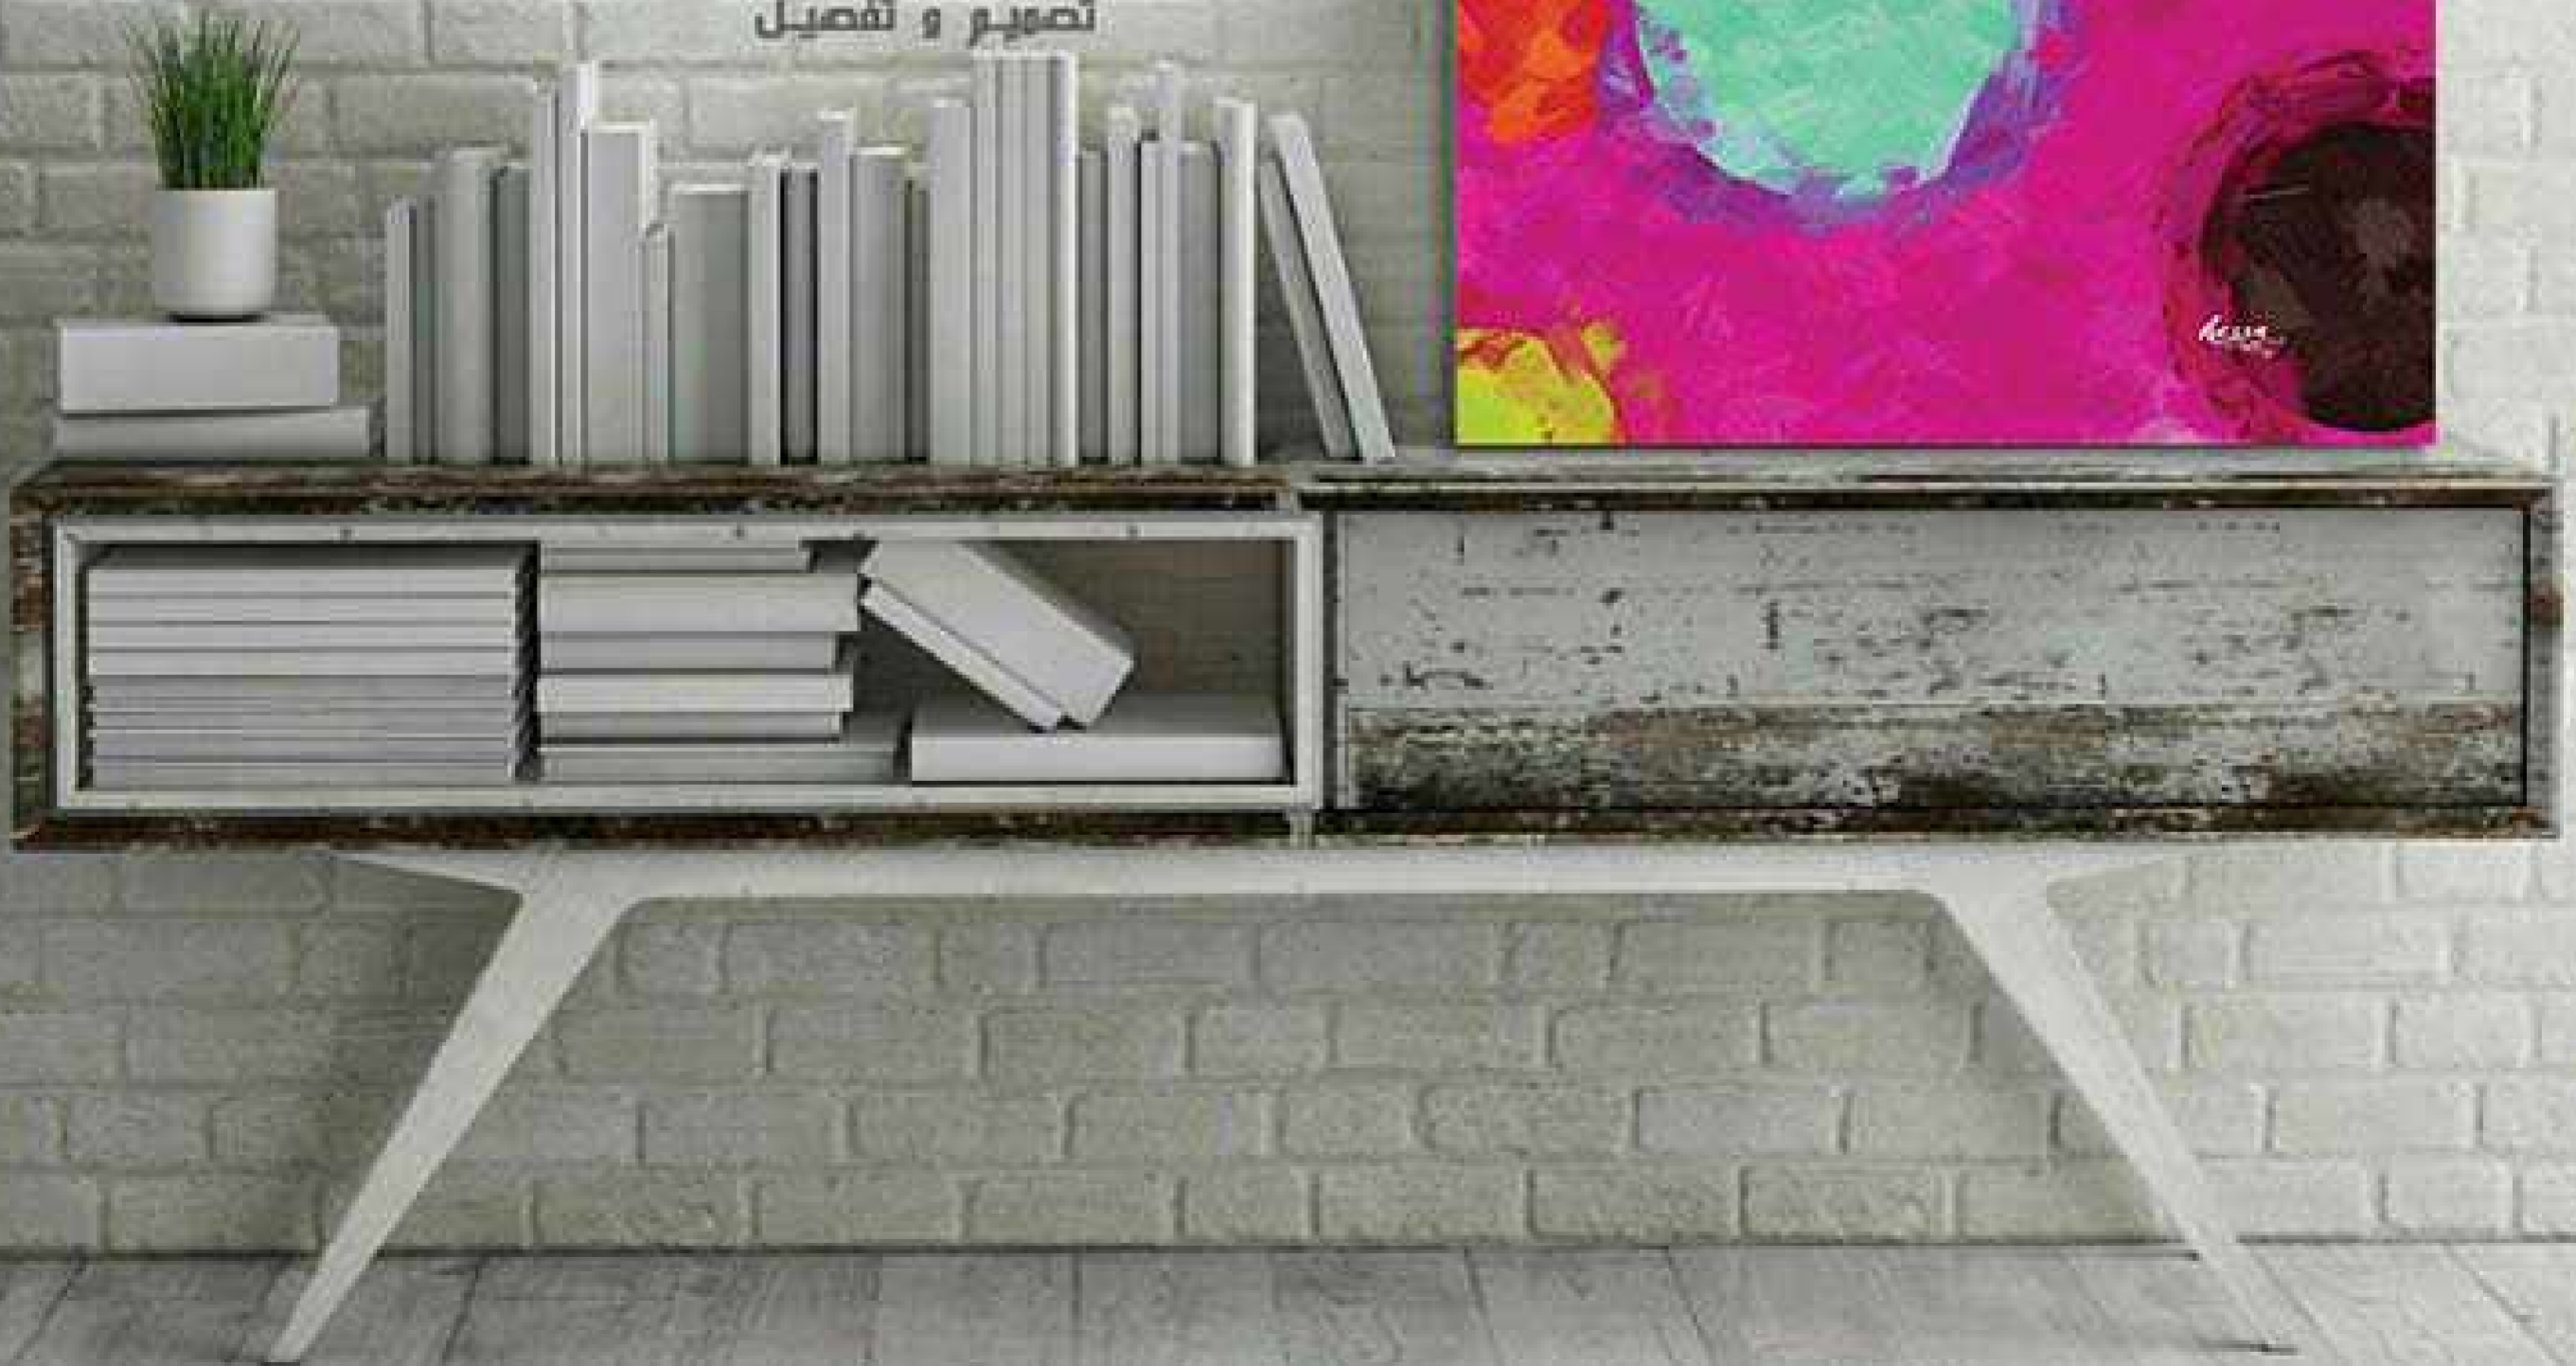

SIZE 1 : 70 cm x 100 cm

FRAME THICKNESS : 2 cm

PRICE :

لوحات جدارية و استيكرات

Tel : 00 966 506472568

info@hessa.biz

h e s s a . b i z

تصميم و تنفيذ