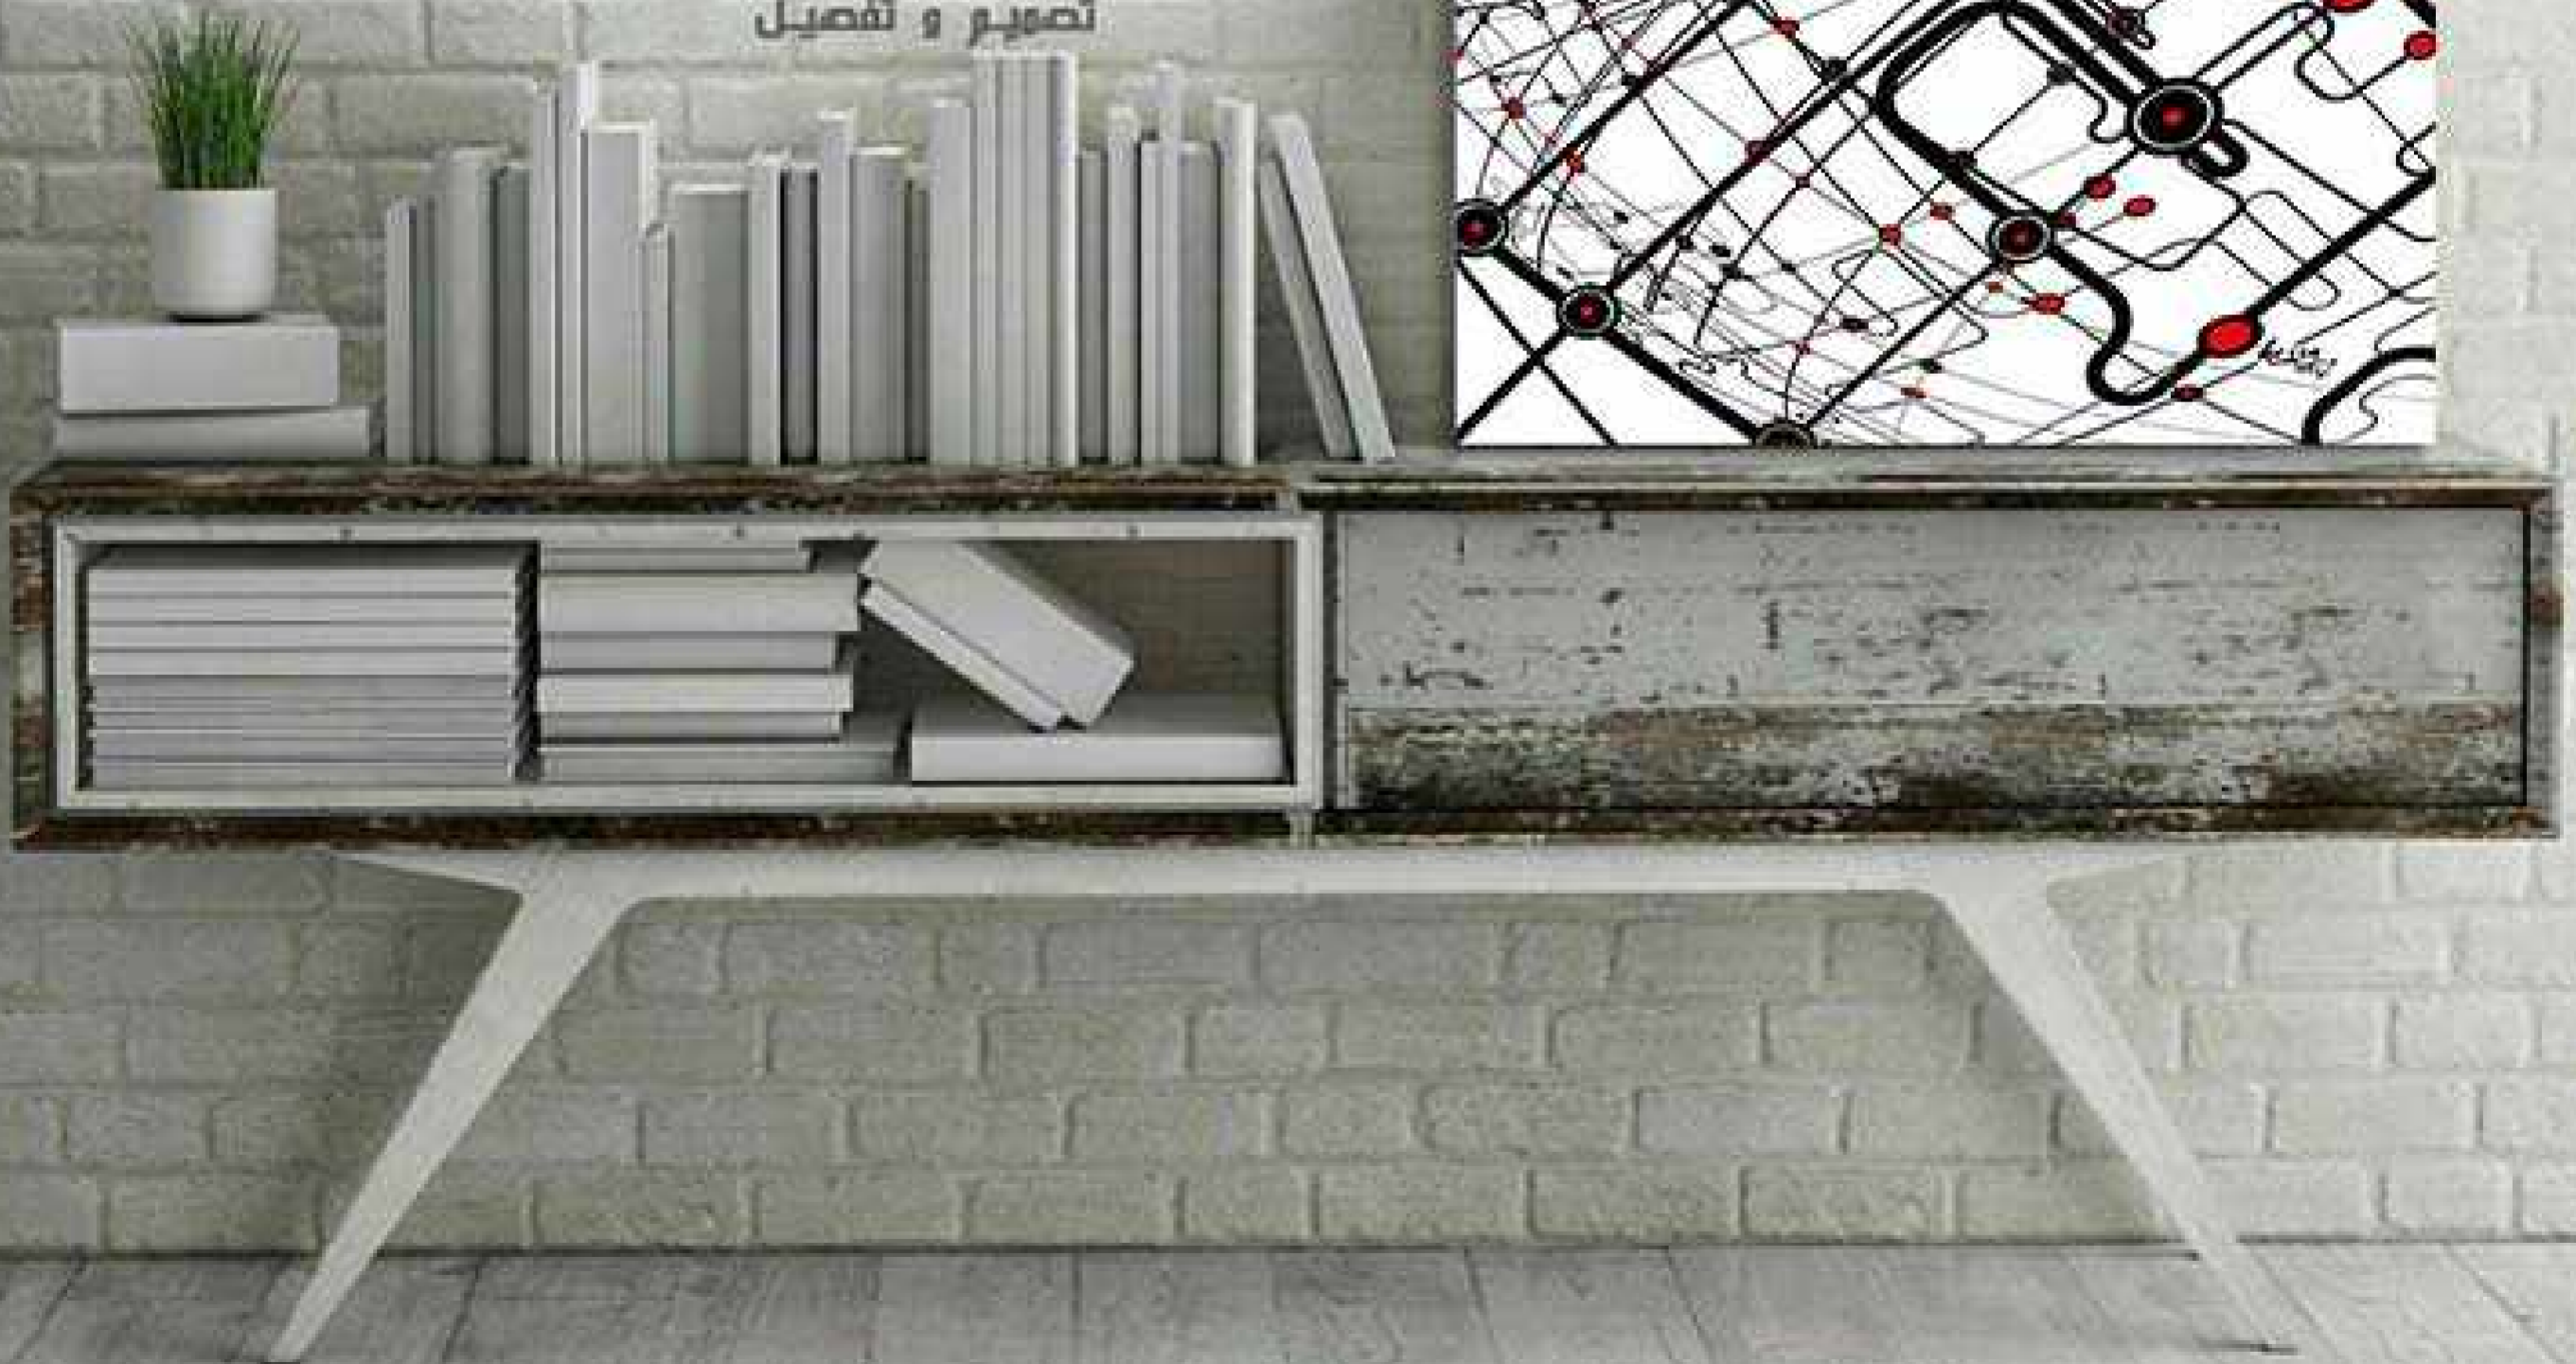

لوحات جدارية و استيكرات

Tel : 00 966 506472568

info@hessa.biz

h e s s a . b i z

تصميم و تنفيذ