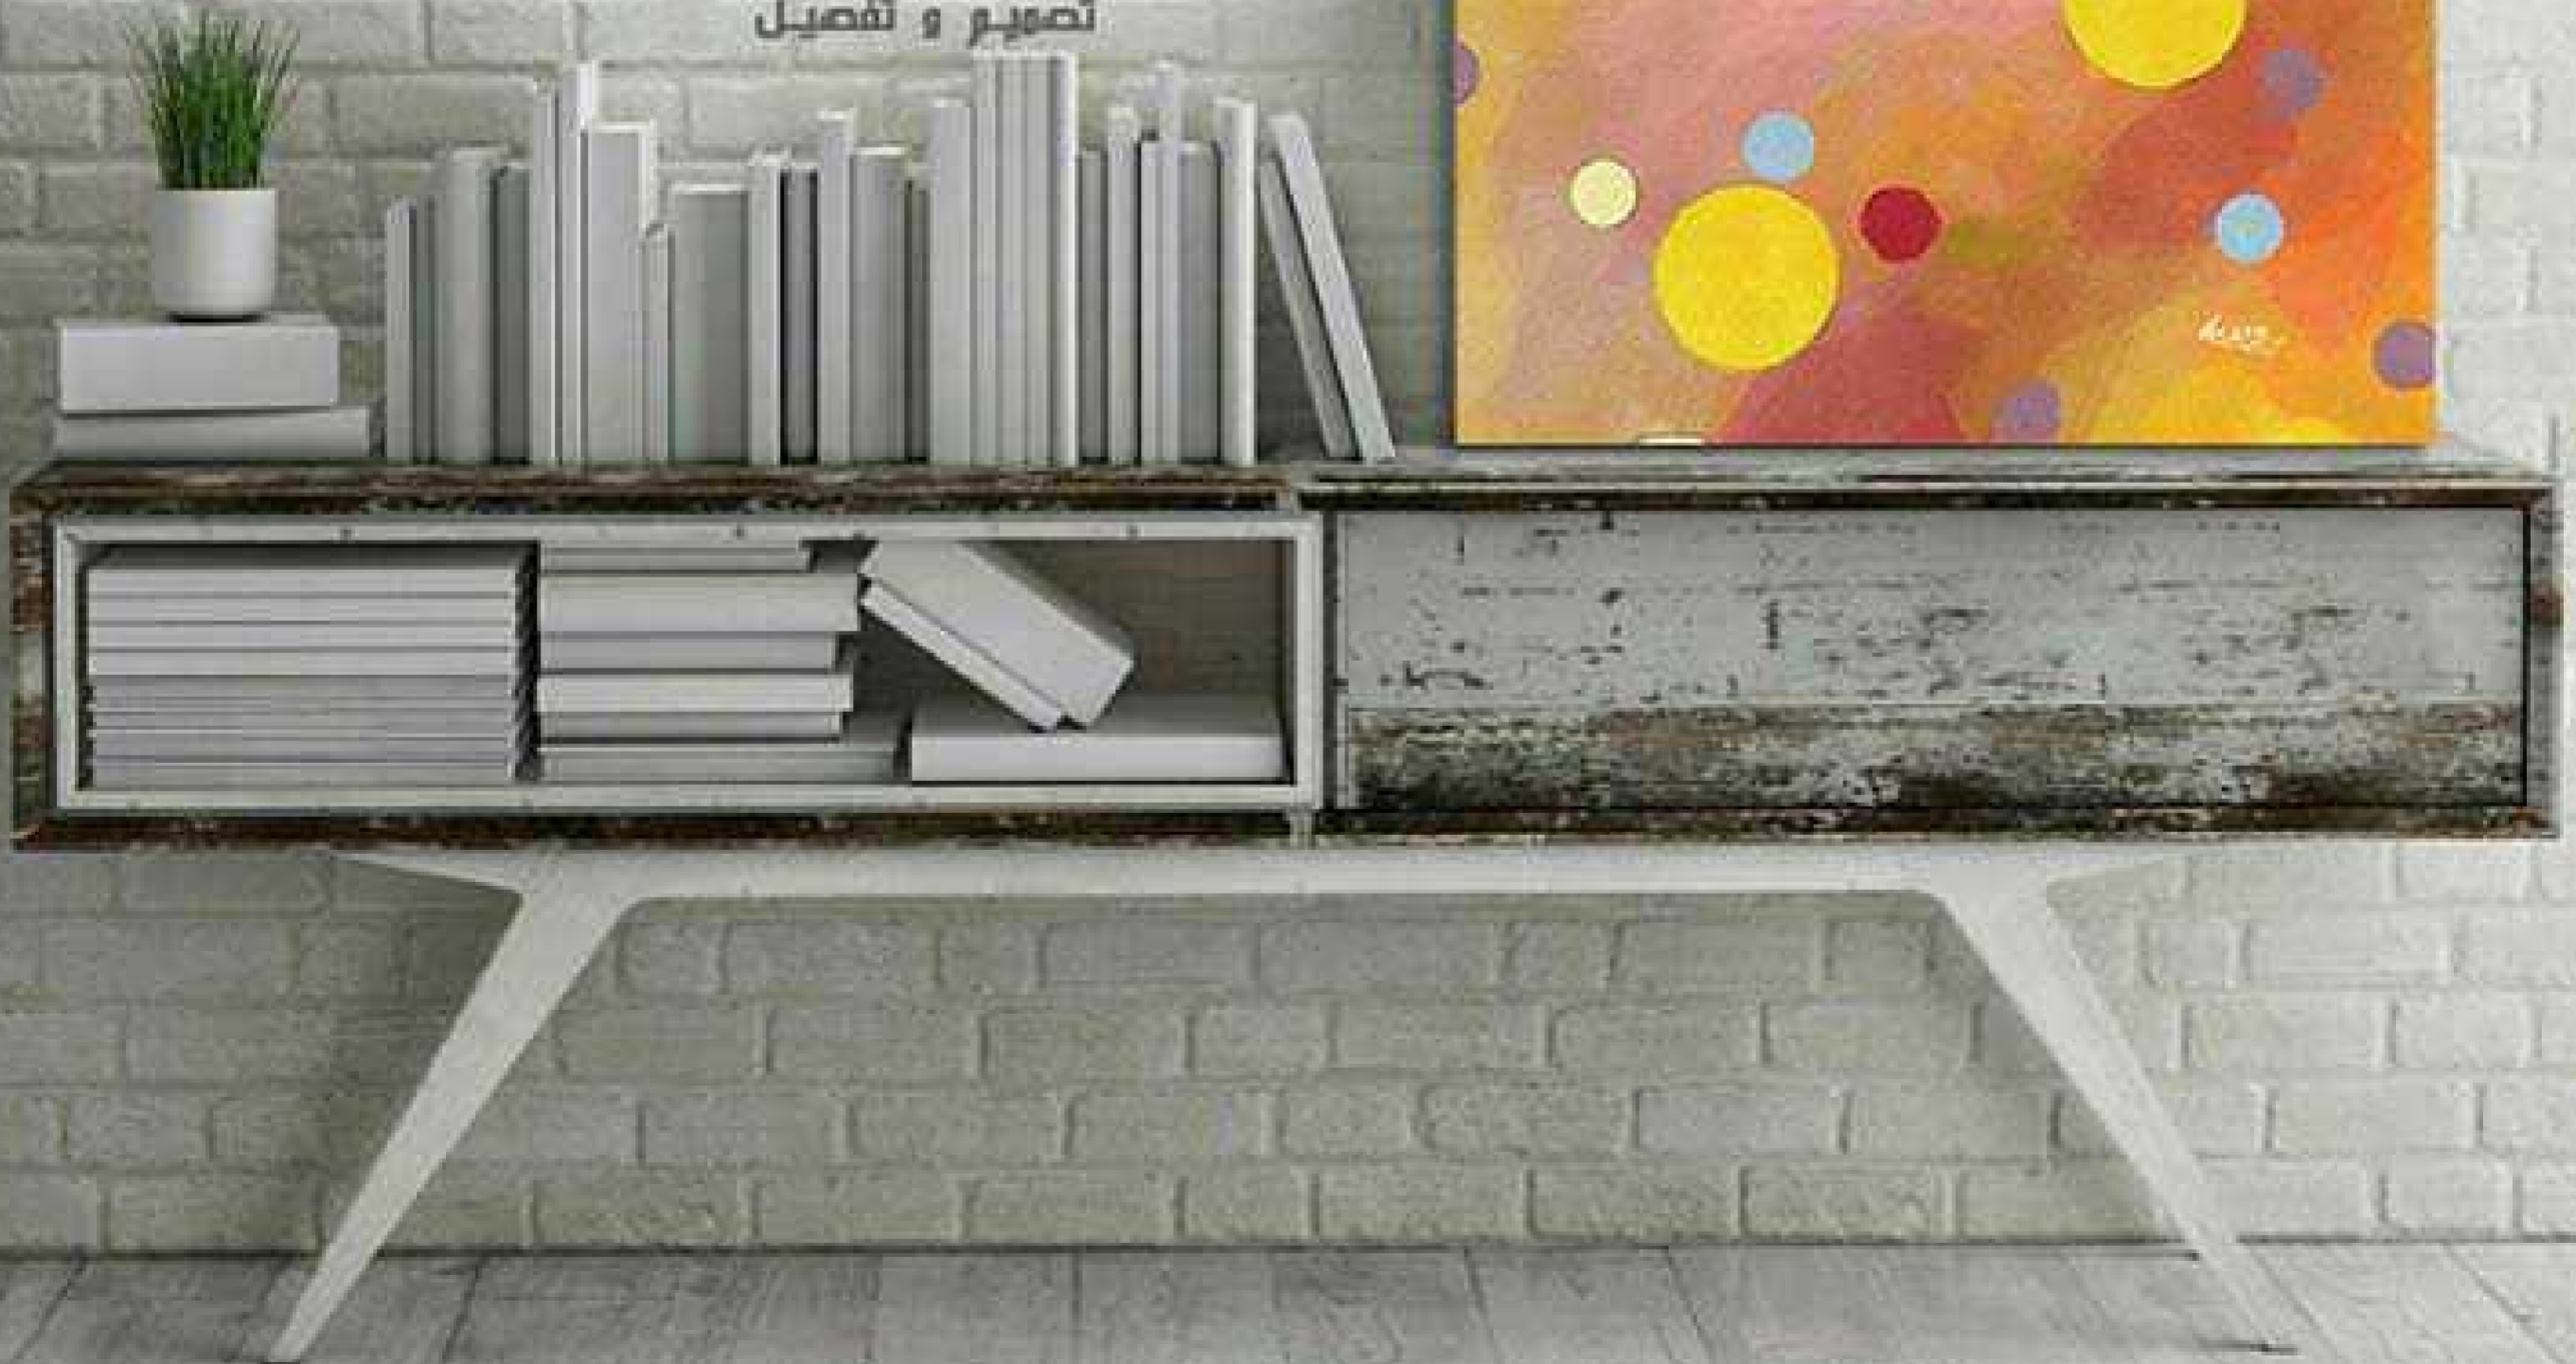

لوحات جدارية و استيكرات

Tel : 00 966 506472568

info@hessa.biz

h e s s a . b i z

تصميم و تنفيذ