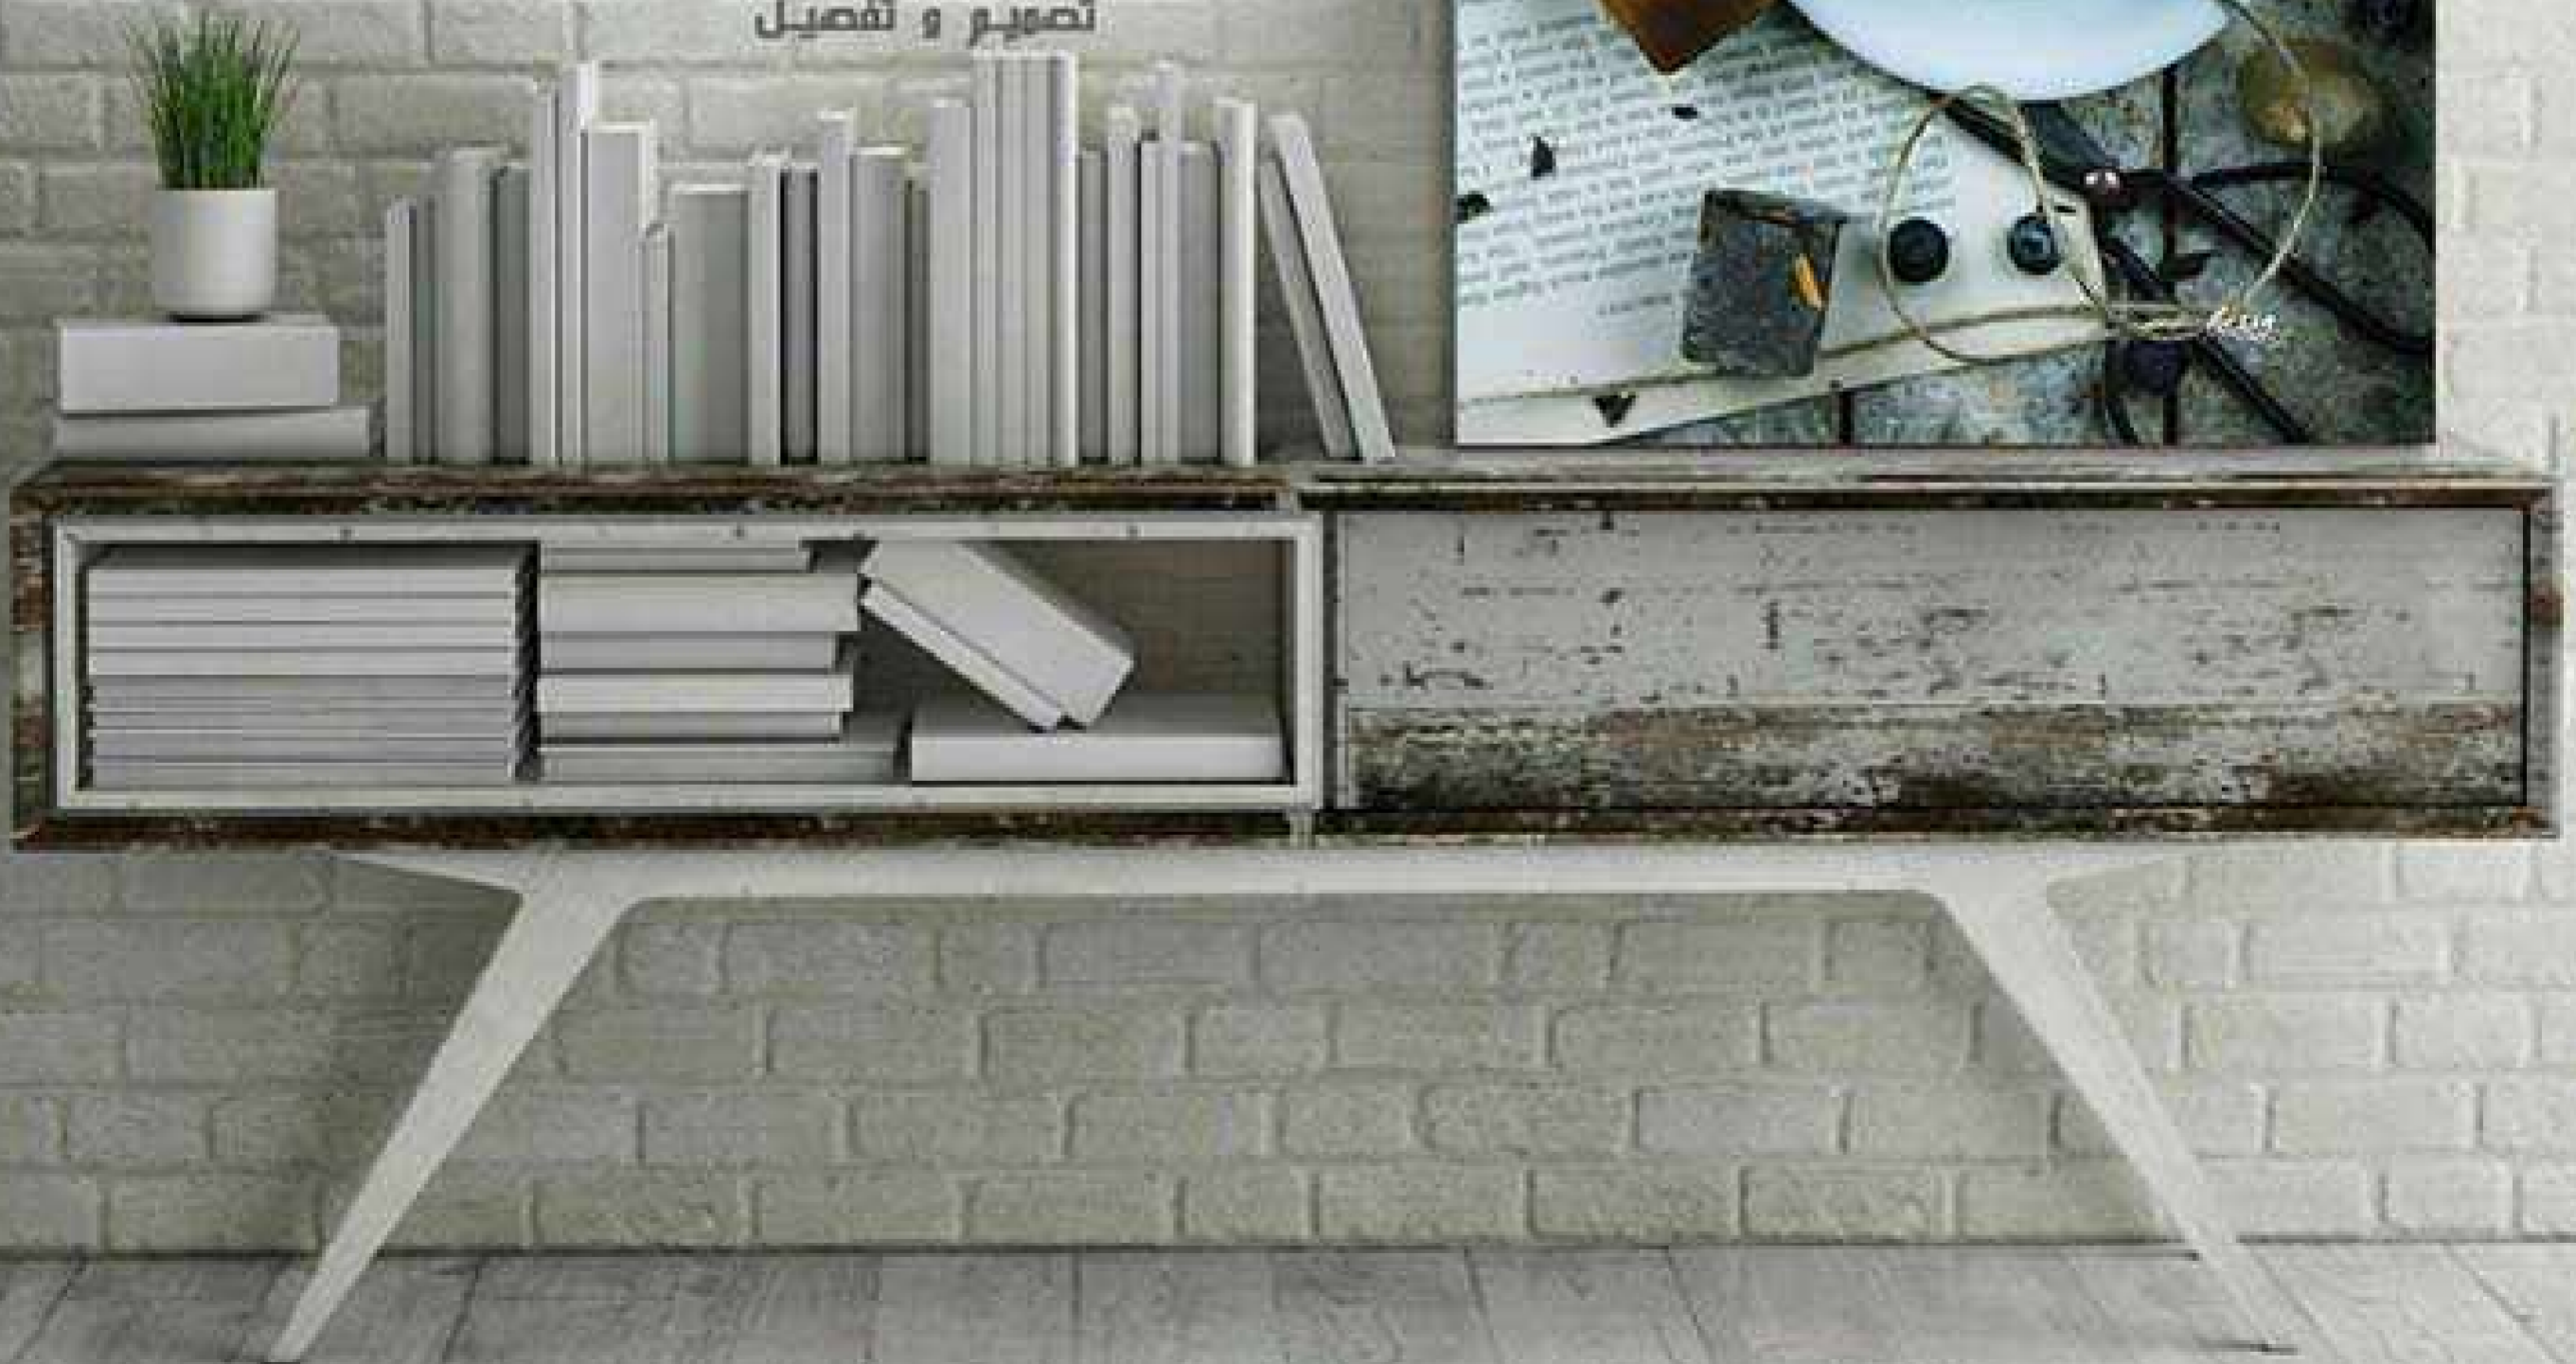

SIZE 1 : 70 cm x 100 cm

FRAME THICKNESS : 2 cm

PRICE :

لوحات جدارية و استيكرات

Tel : 00 966 506472568

info@hessa.biz

h e s s a . b i z

تصميم و تنفيذ