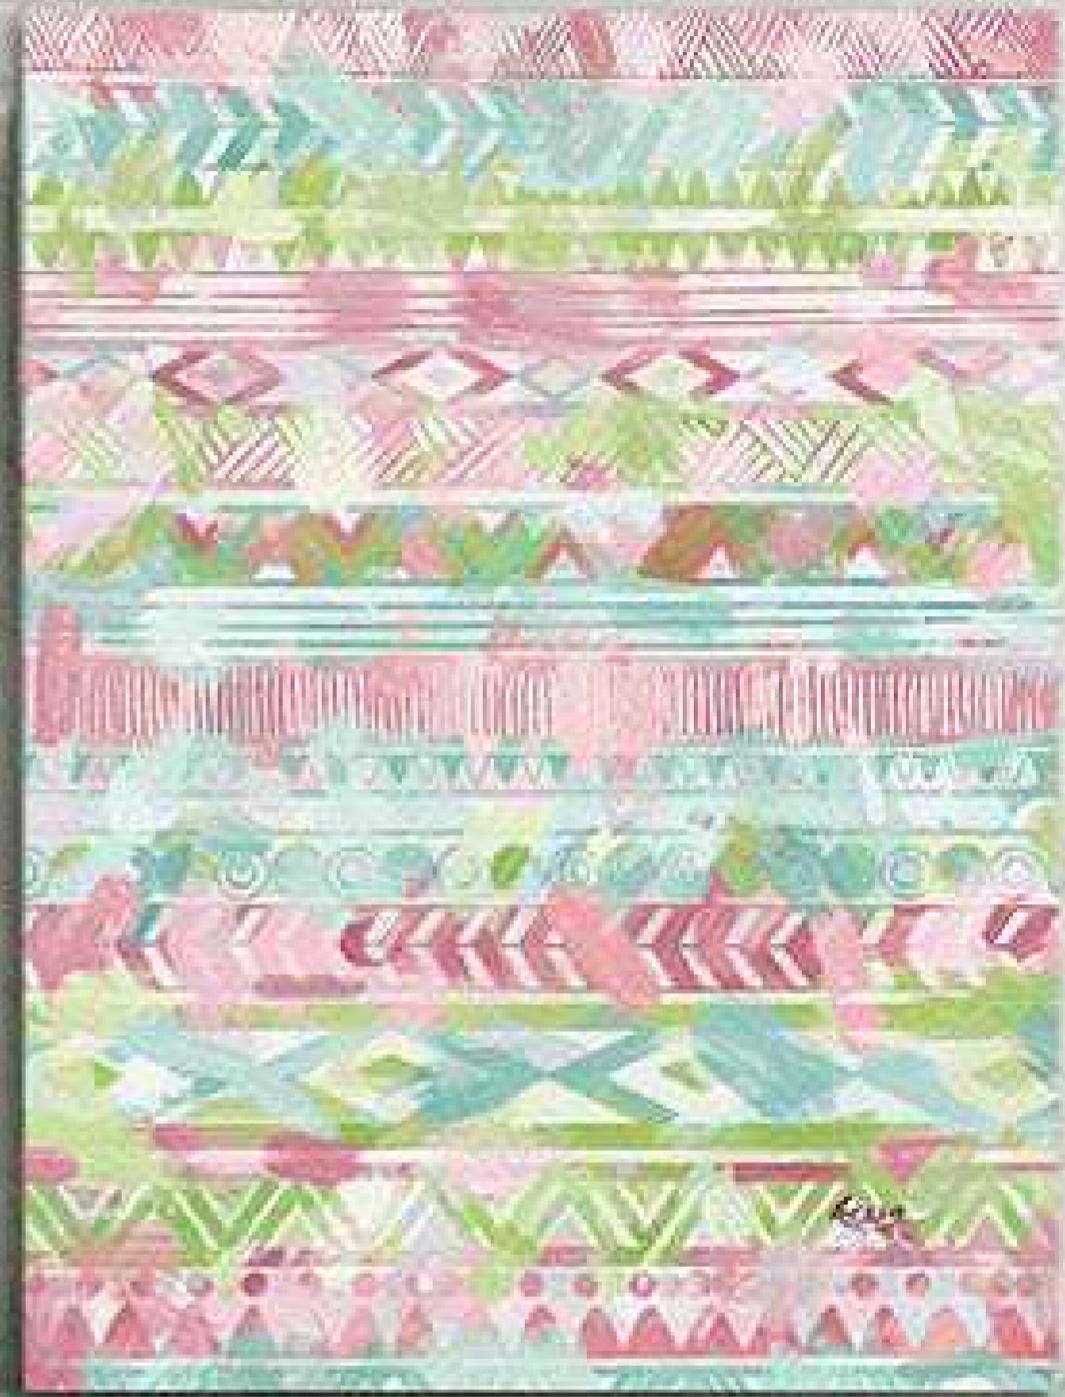

PAINTING TYPE : CANVAS

PAINTING NO : A00620

SIZE 1 : 70 cm x 100 cm

FRAME THICKNESS : 2 cm

PRICE :