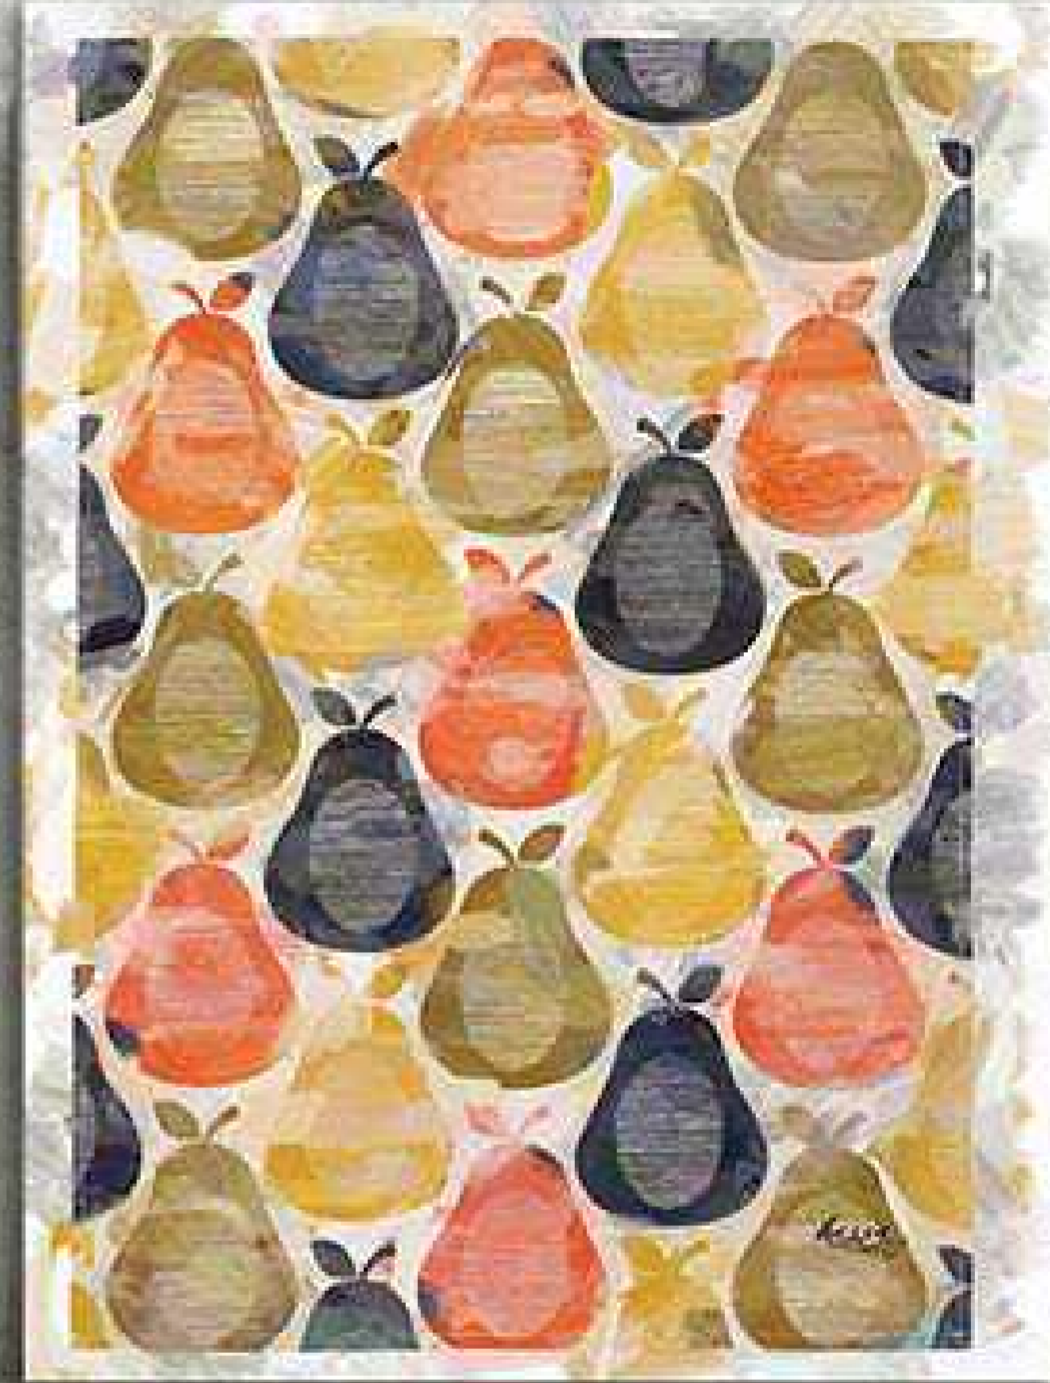

PRICE :

PAINTING TYPE : CANVAS

PAINTING NO : A0085

SIZE 1 : 70 cm x 100 cm

FRAME THICKNESS : 2 cm

PRICE :

لوحات جدارية و استيكرات

Tel : 00 966 506472568