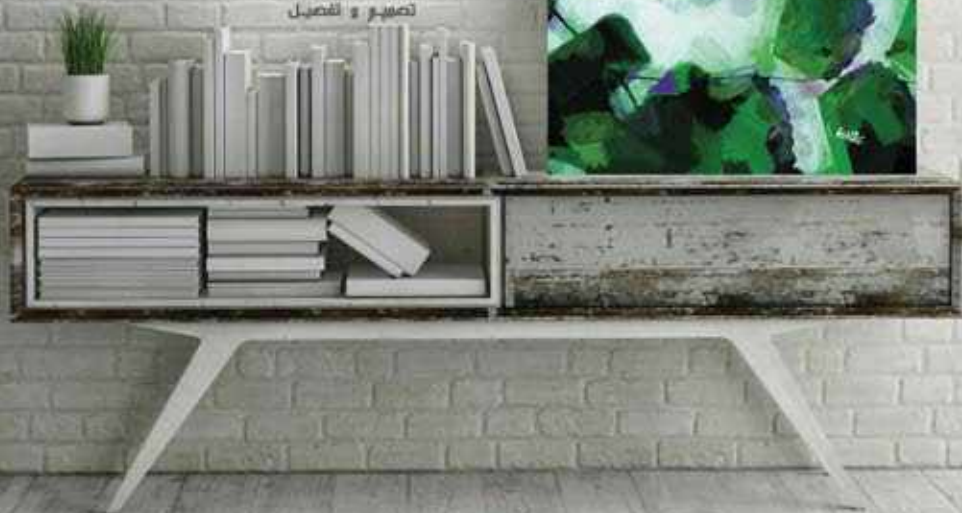

لوغات جدارية و استيكرات

Tel : 00 966 506472568

info@hessa.biz

hessa.biz

تصميم و تنفيذ