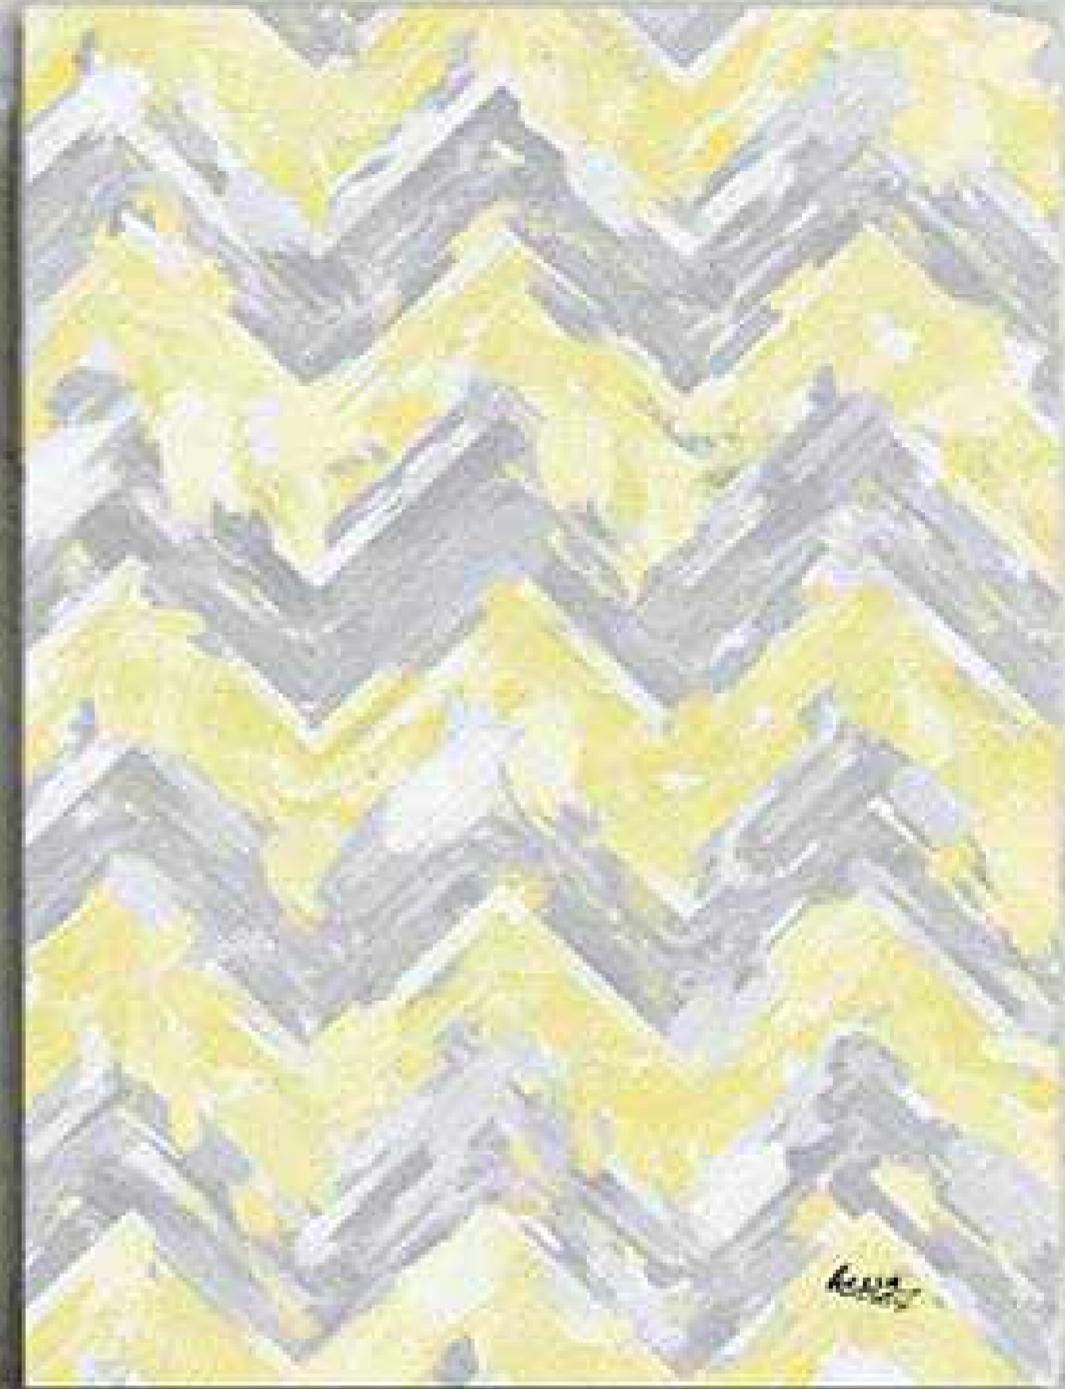

SIZE 1 : 70 cm x 100 cm

FRAME THICKNESS : 2 cm

PRICE :

لوحات جدارية و استيكرات

Tel : 00 966 506472568

info@hessa.biz

h e s s a . b i z

تصميم و تنفيذ