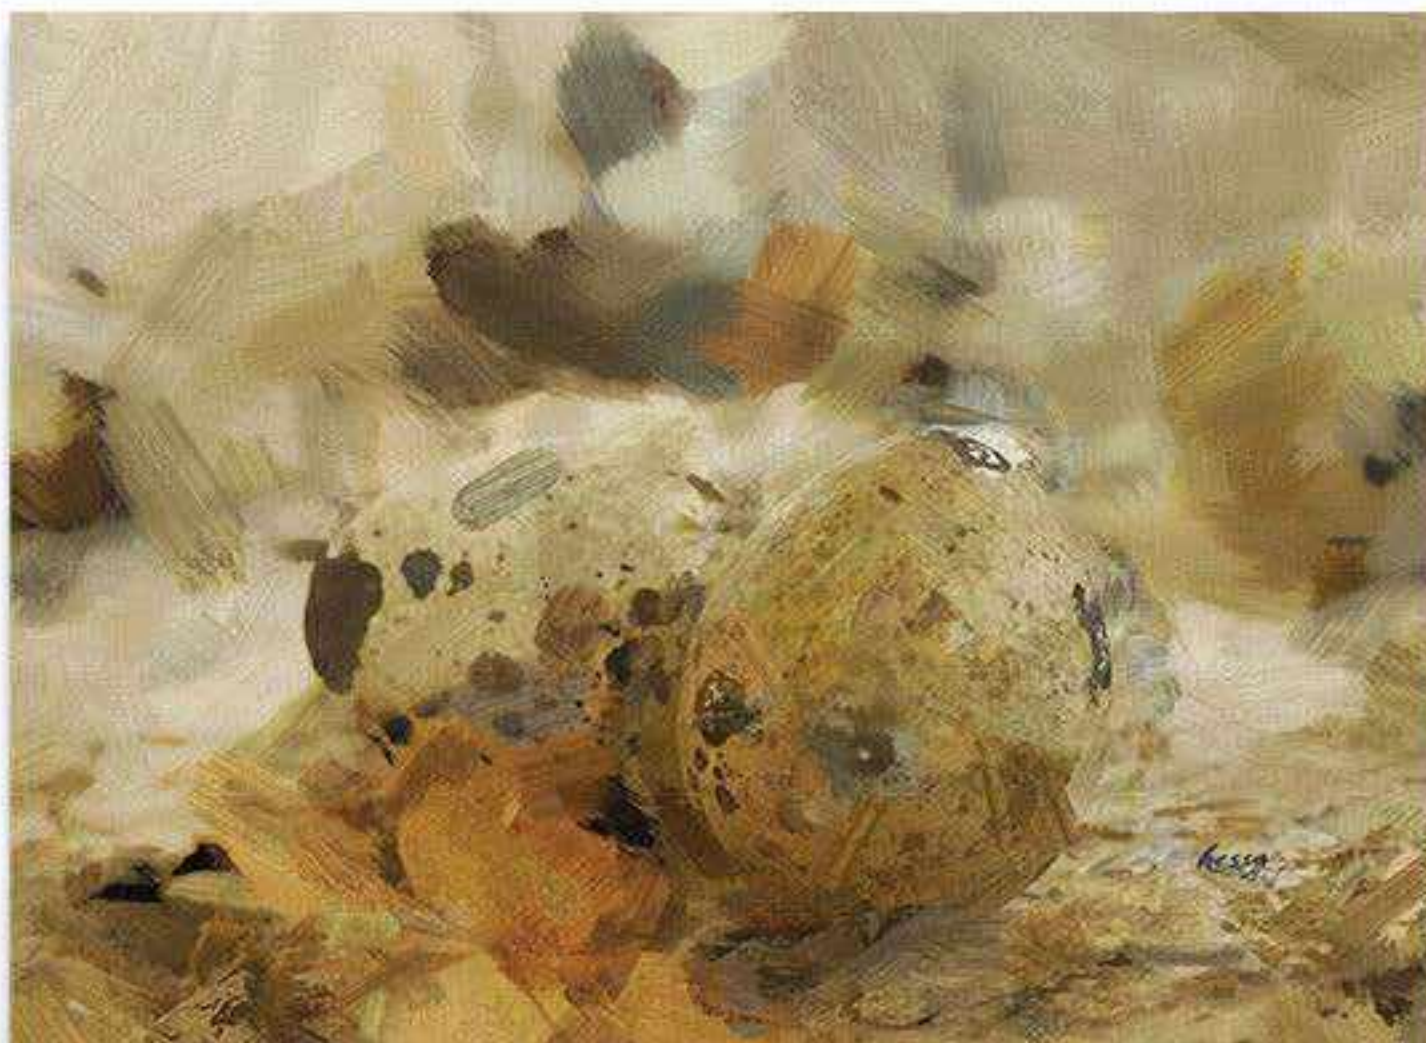

لوحات جدارية و استيكرات

WhatsApp Tel : 00 966 506472568
info@hessa.biz
h e s s a . b i z
تصوير و تفصيل

PAINTING TYPE : CANVAS

PAINTING NO : A00615

SIZE 1 : 70 cm x 100 cm

FRAME THICKNESS : 2 cm

PRICE :