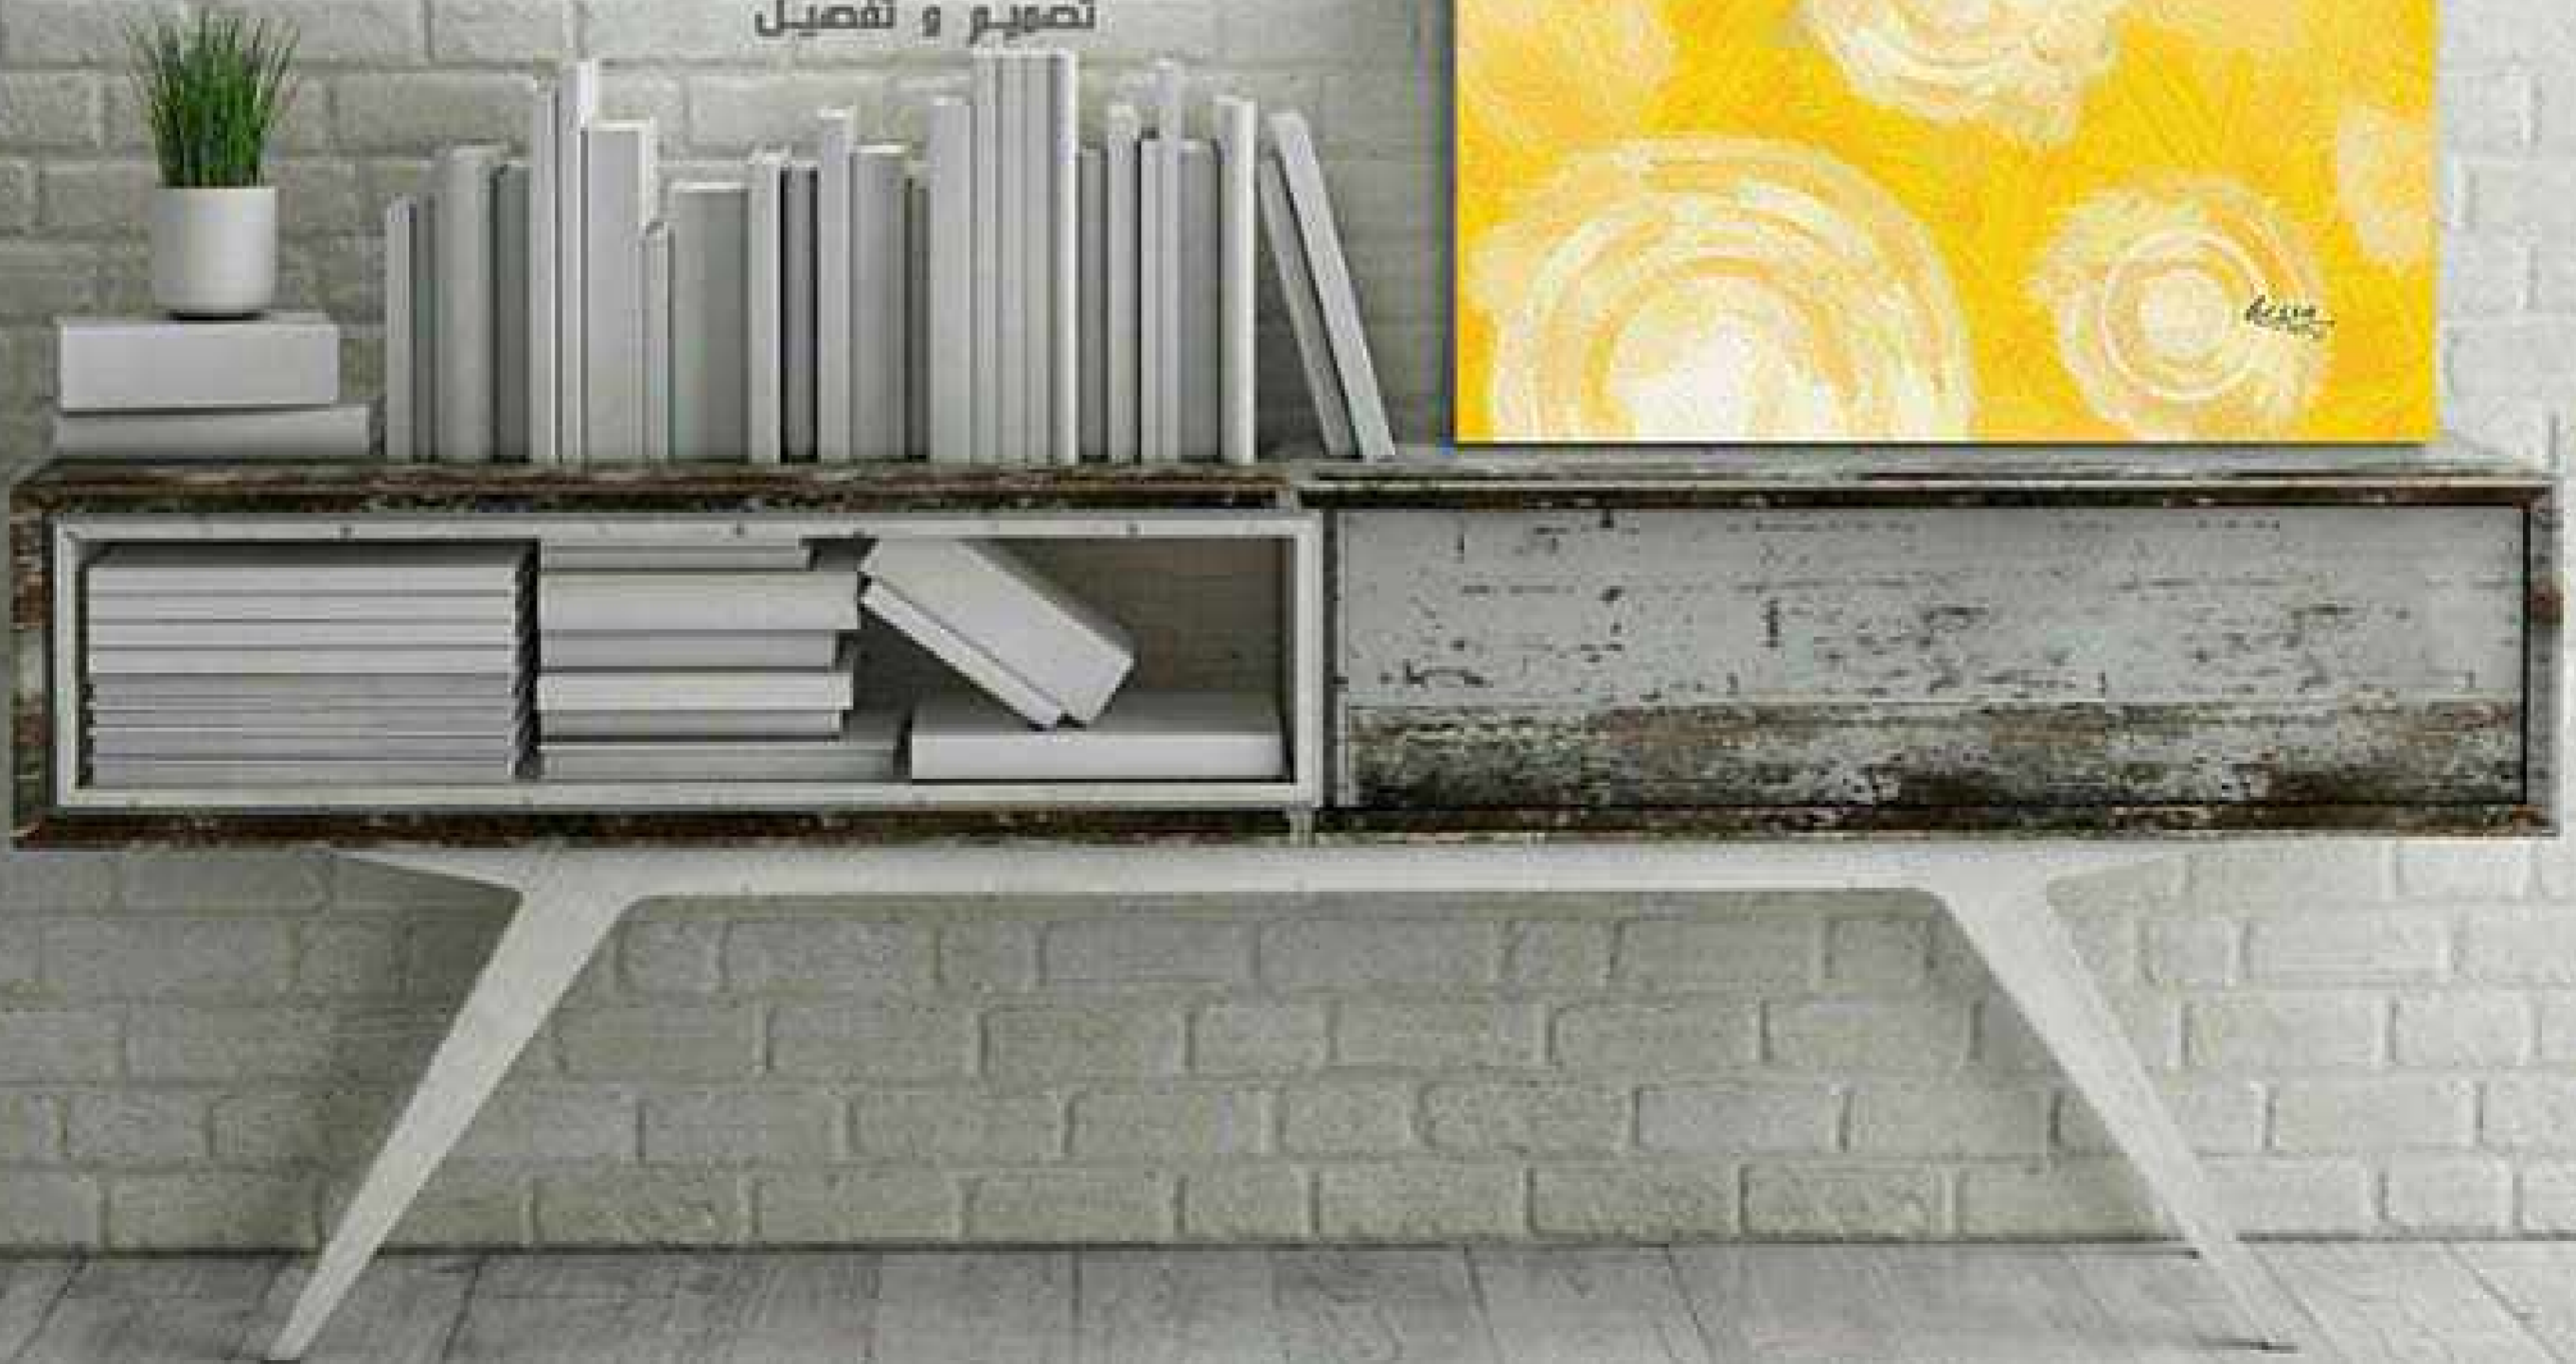

لوحات جدارية و استيكرات

Tel : 00 966 506472568

info@hessa.biz

h e s s a . b i z

تصميم و تنفيذ