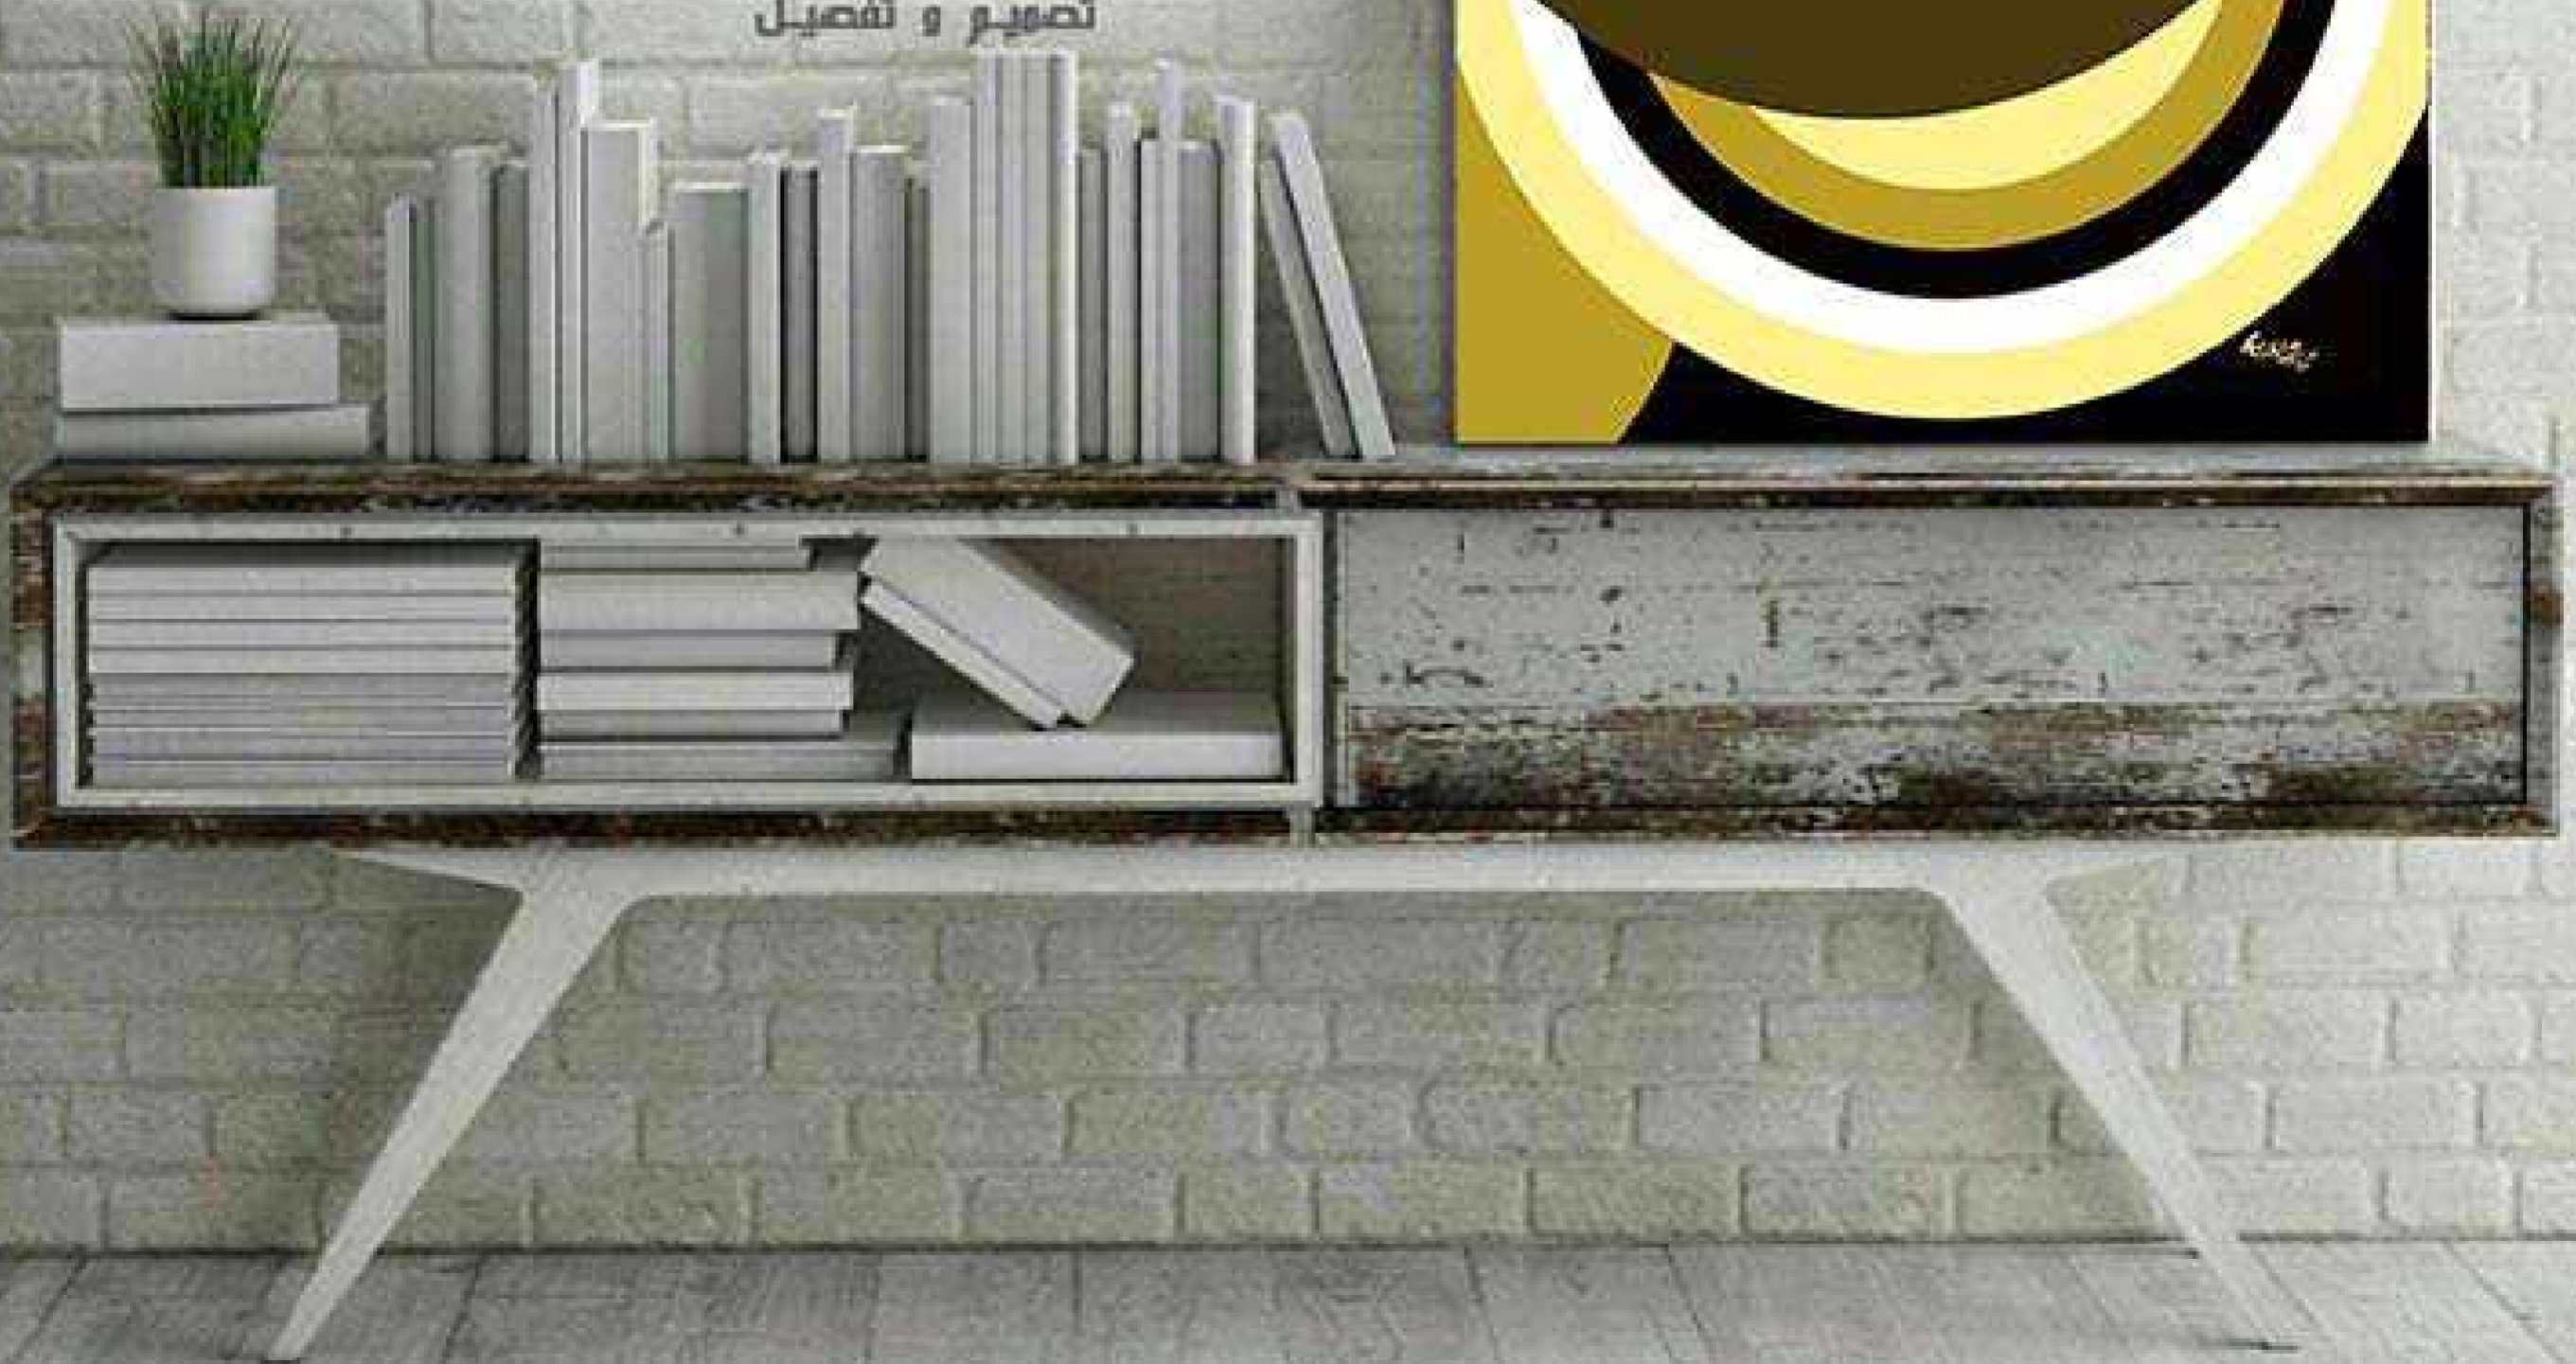

PAINTING TYPE : CANVAS

PAINTING NO : A0008

SIZE 1 : 70 cm x 100 cm

FRAME THICKNESS : 2 cm

PRICE :

لوحات جدارية و استيكرات

Tel : 00 966 506472568

info@hessa.biz

h e s s a . b i z

تصميم و تنفيذ