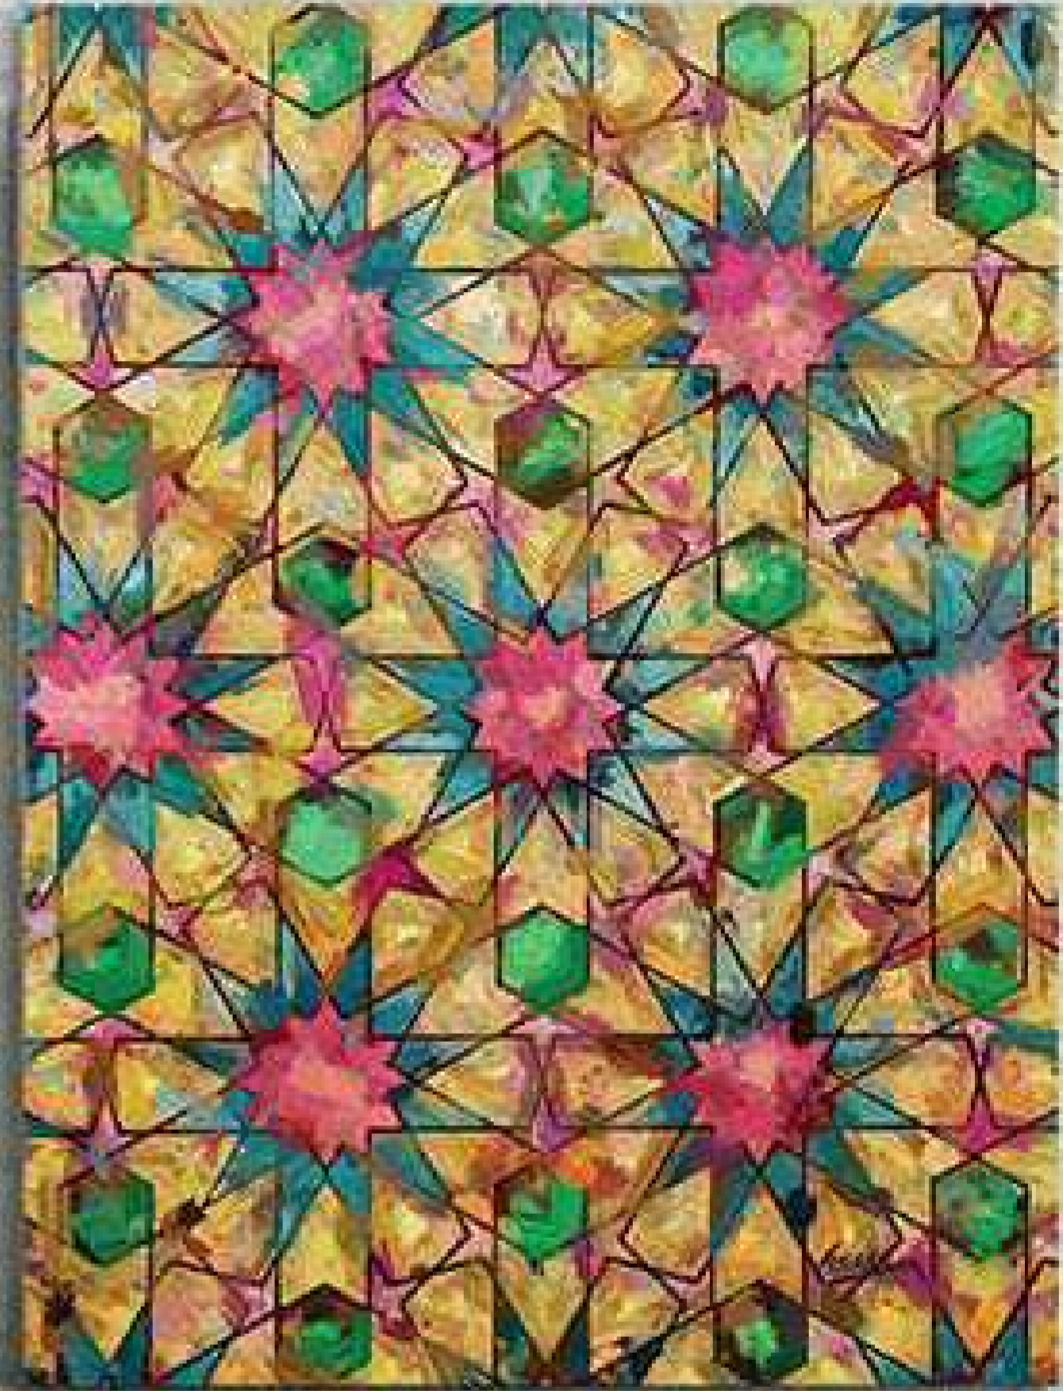

تصميم و تنفيذ

PAINTING TYPE : CANVAS

PAINTING NO : A00154

SIZE 1 : 70 cm x 100 cm

FRAME THICKNESS : 2 cm

PRICE :

لوحات جدارية و استيكرات

Tel : 00 966 506472568