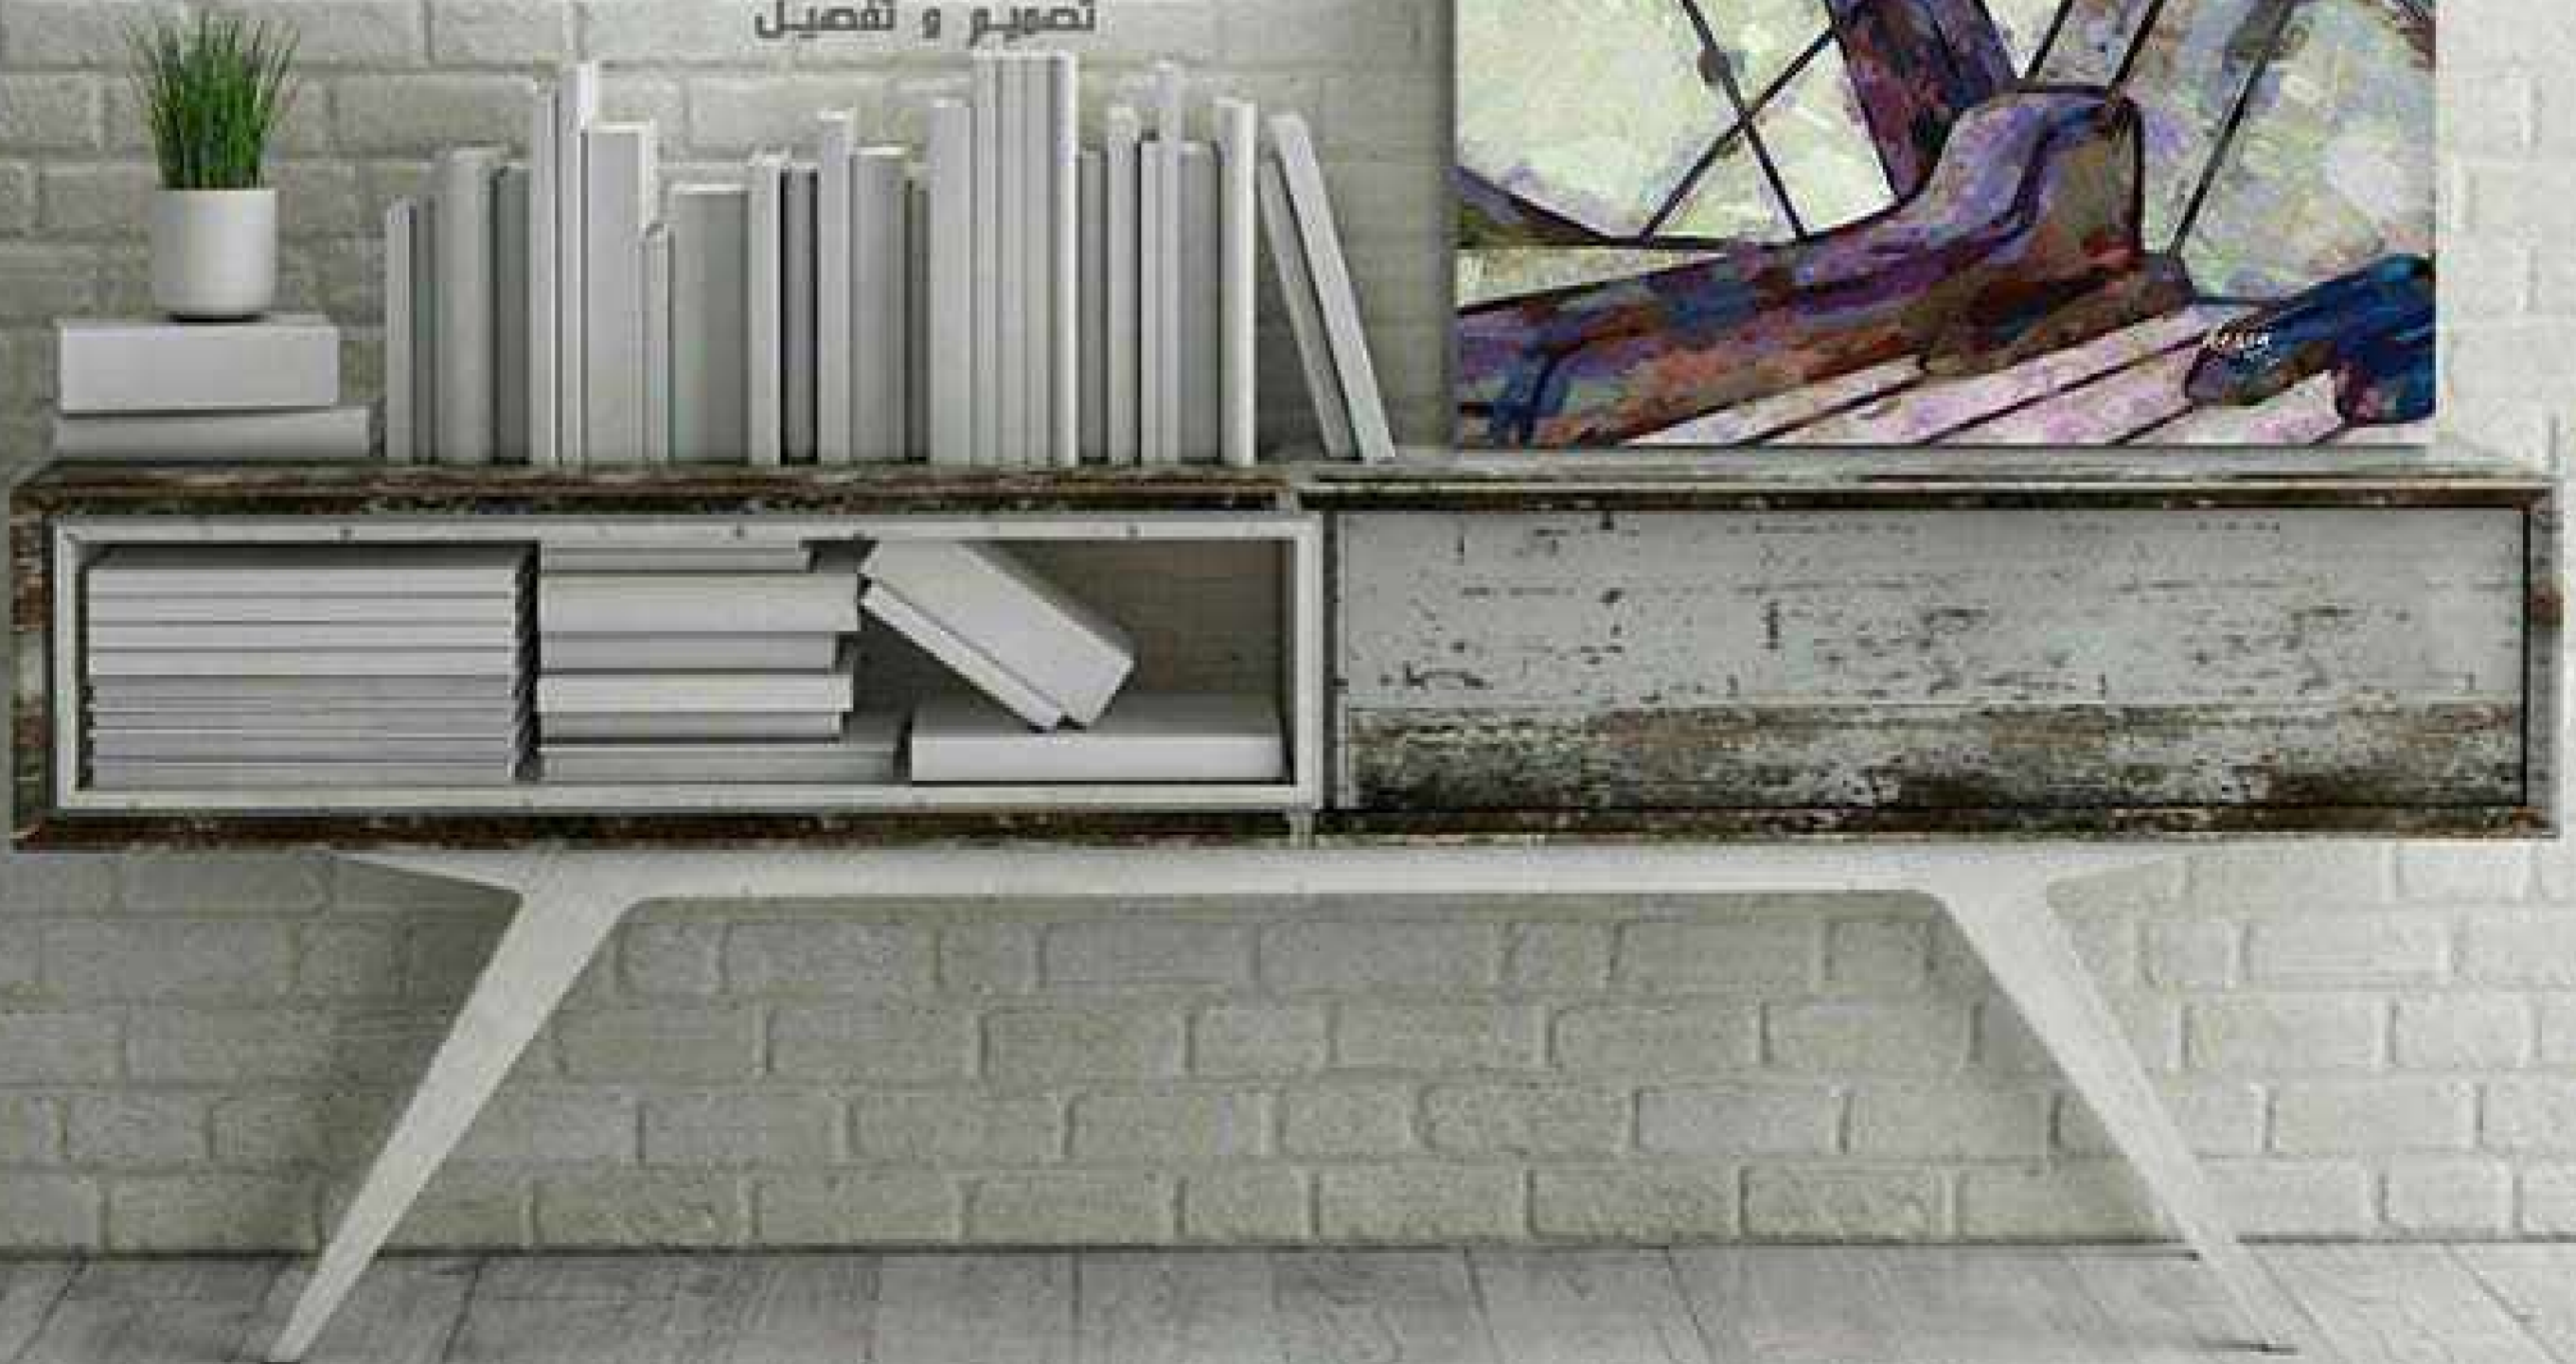

FRAME THICKNESS : 2 cm

PRICE :

لوحات جدارية و استيكرات

Tel : 00 966 506472568

info@hessa.biz

h e s s a . b i z

تصميم و تنفيذ

PAINTING TYPE : CANVAS