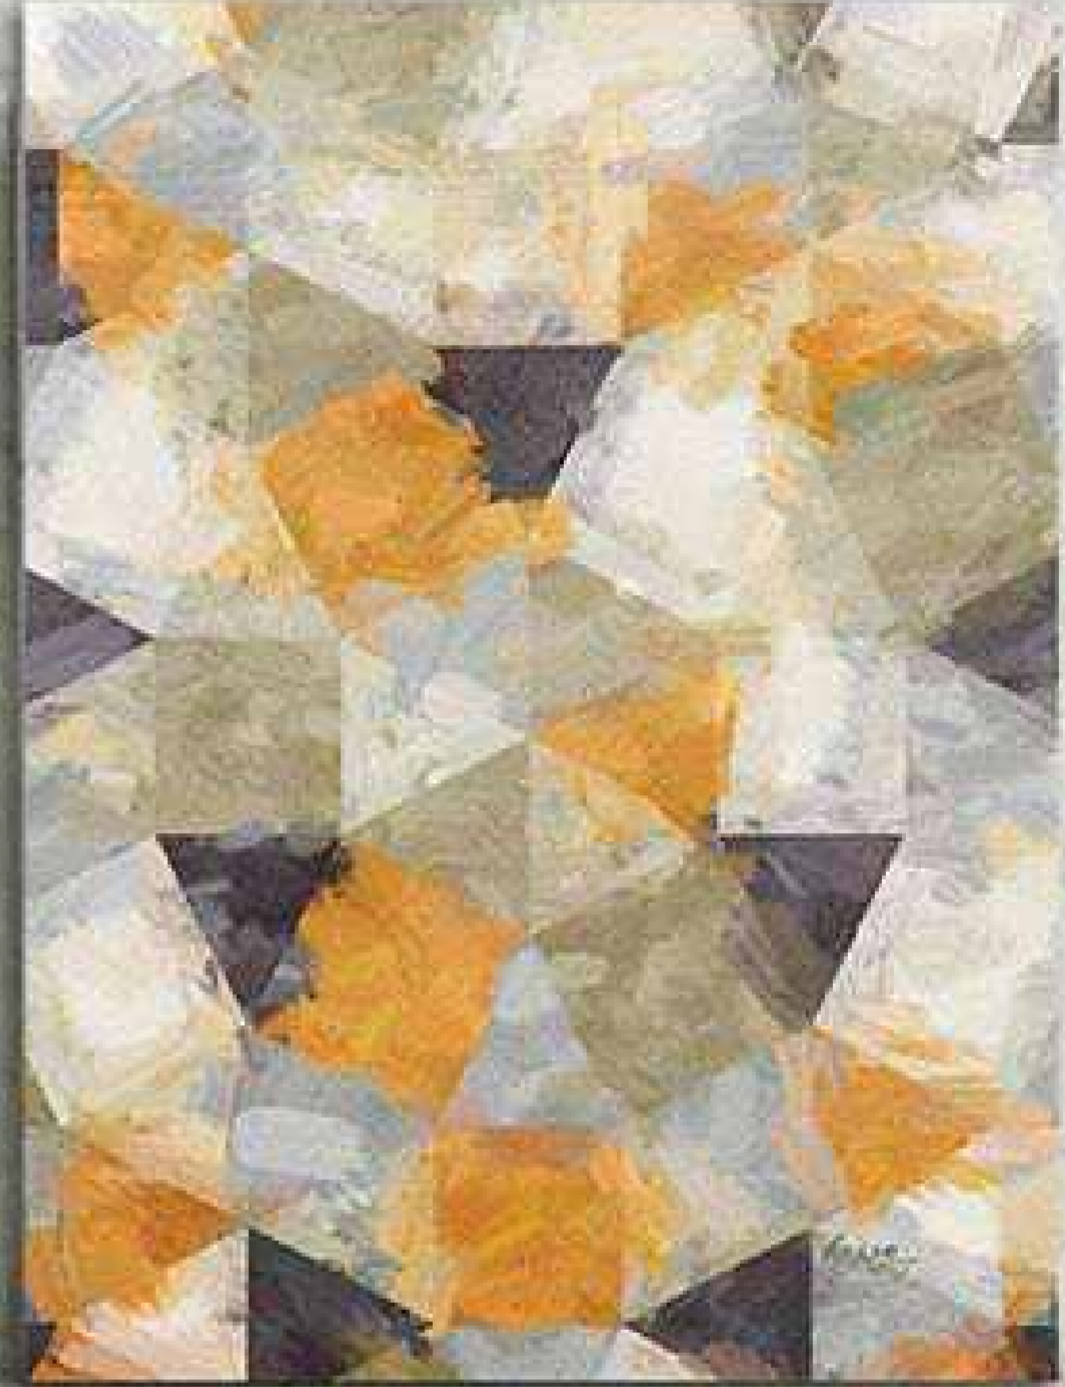

PAINTING TYPE : CANVAS

PAINTING NO : A00329

SIZE 1 : 70 cm x 100 cm

FRAME THICKNESS : 2 cm

PRICE :

لوحات جدارية و استيكرات

Tel : 00 966 506472568

info@hessa.biz

h e s s a . b i z

تصميم و تنفيذ