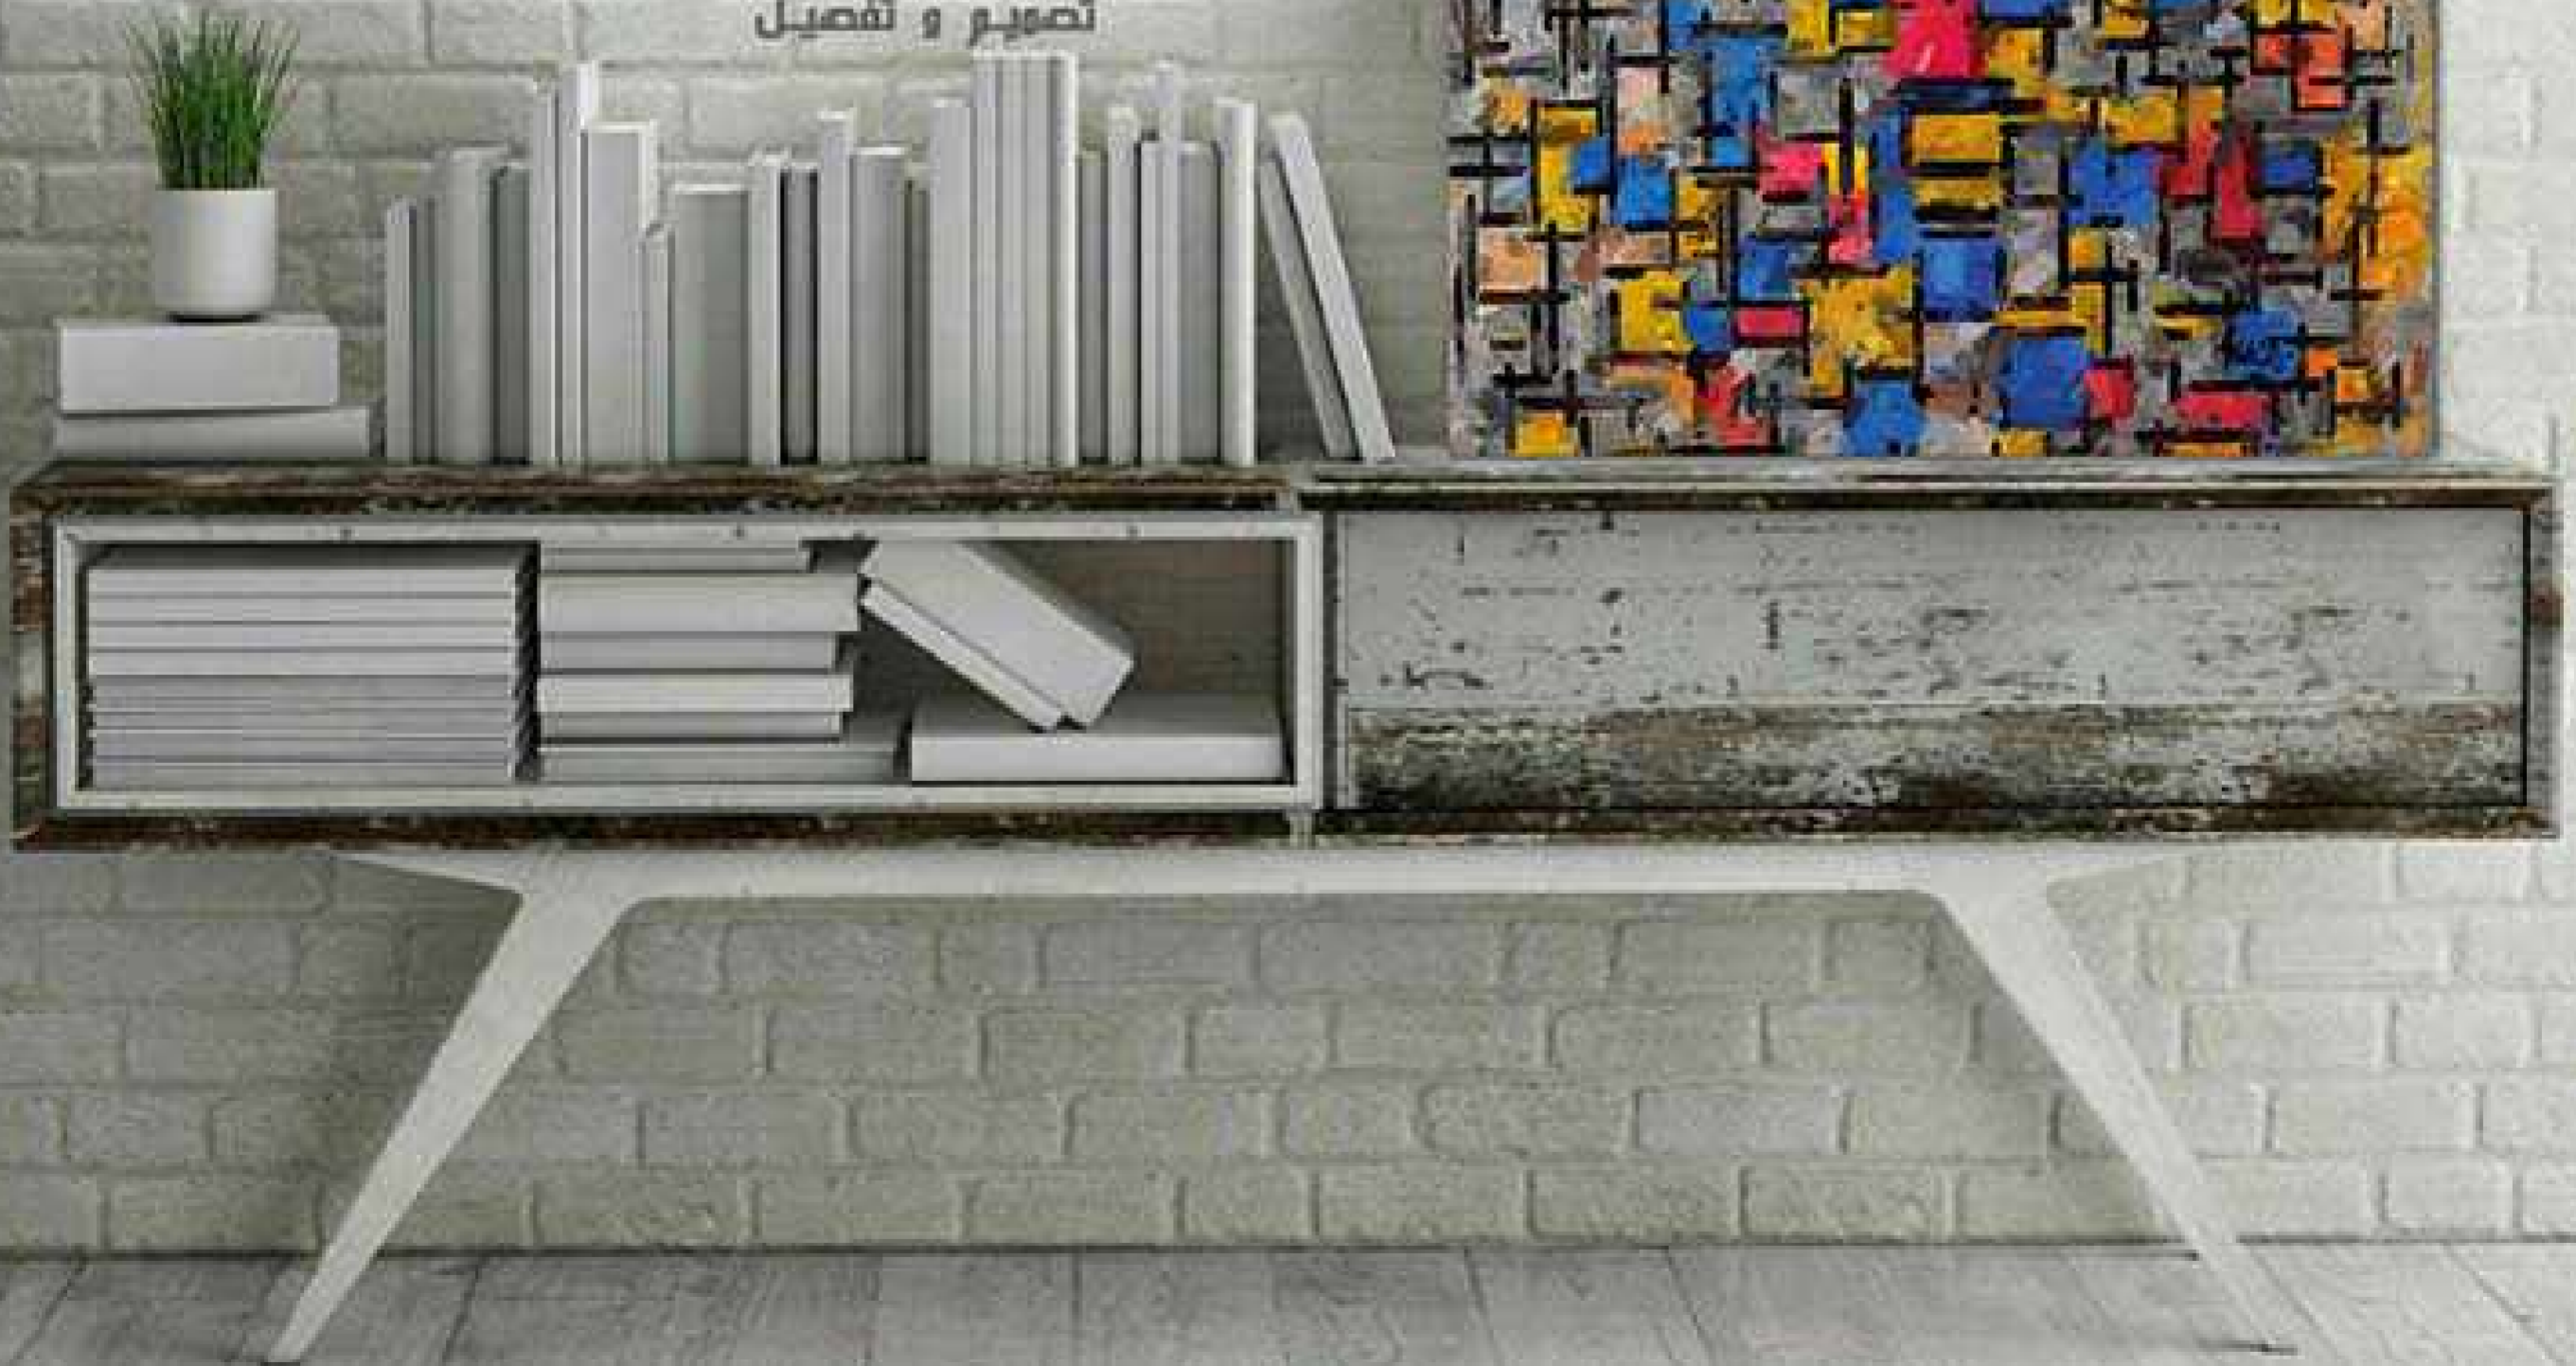

لوحات جدارية و استيكرات

Tel : 00 966 506472568

info@hessa.biz

h e s s a . b i z

تصميم و تنفيذ