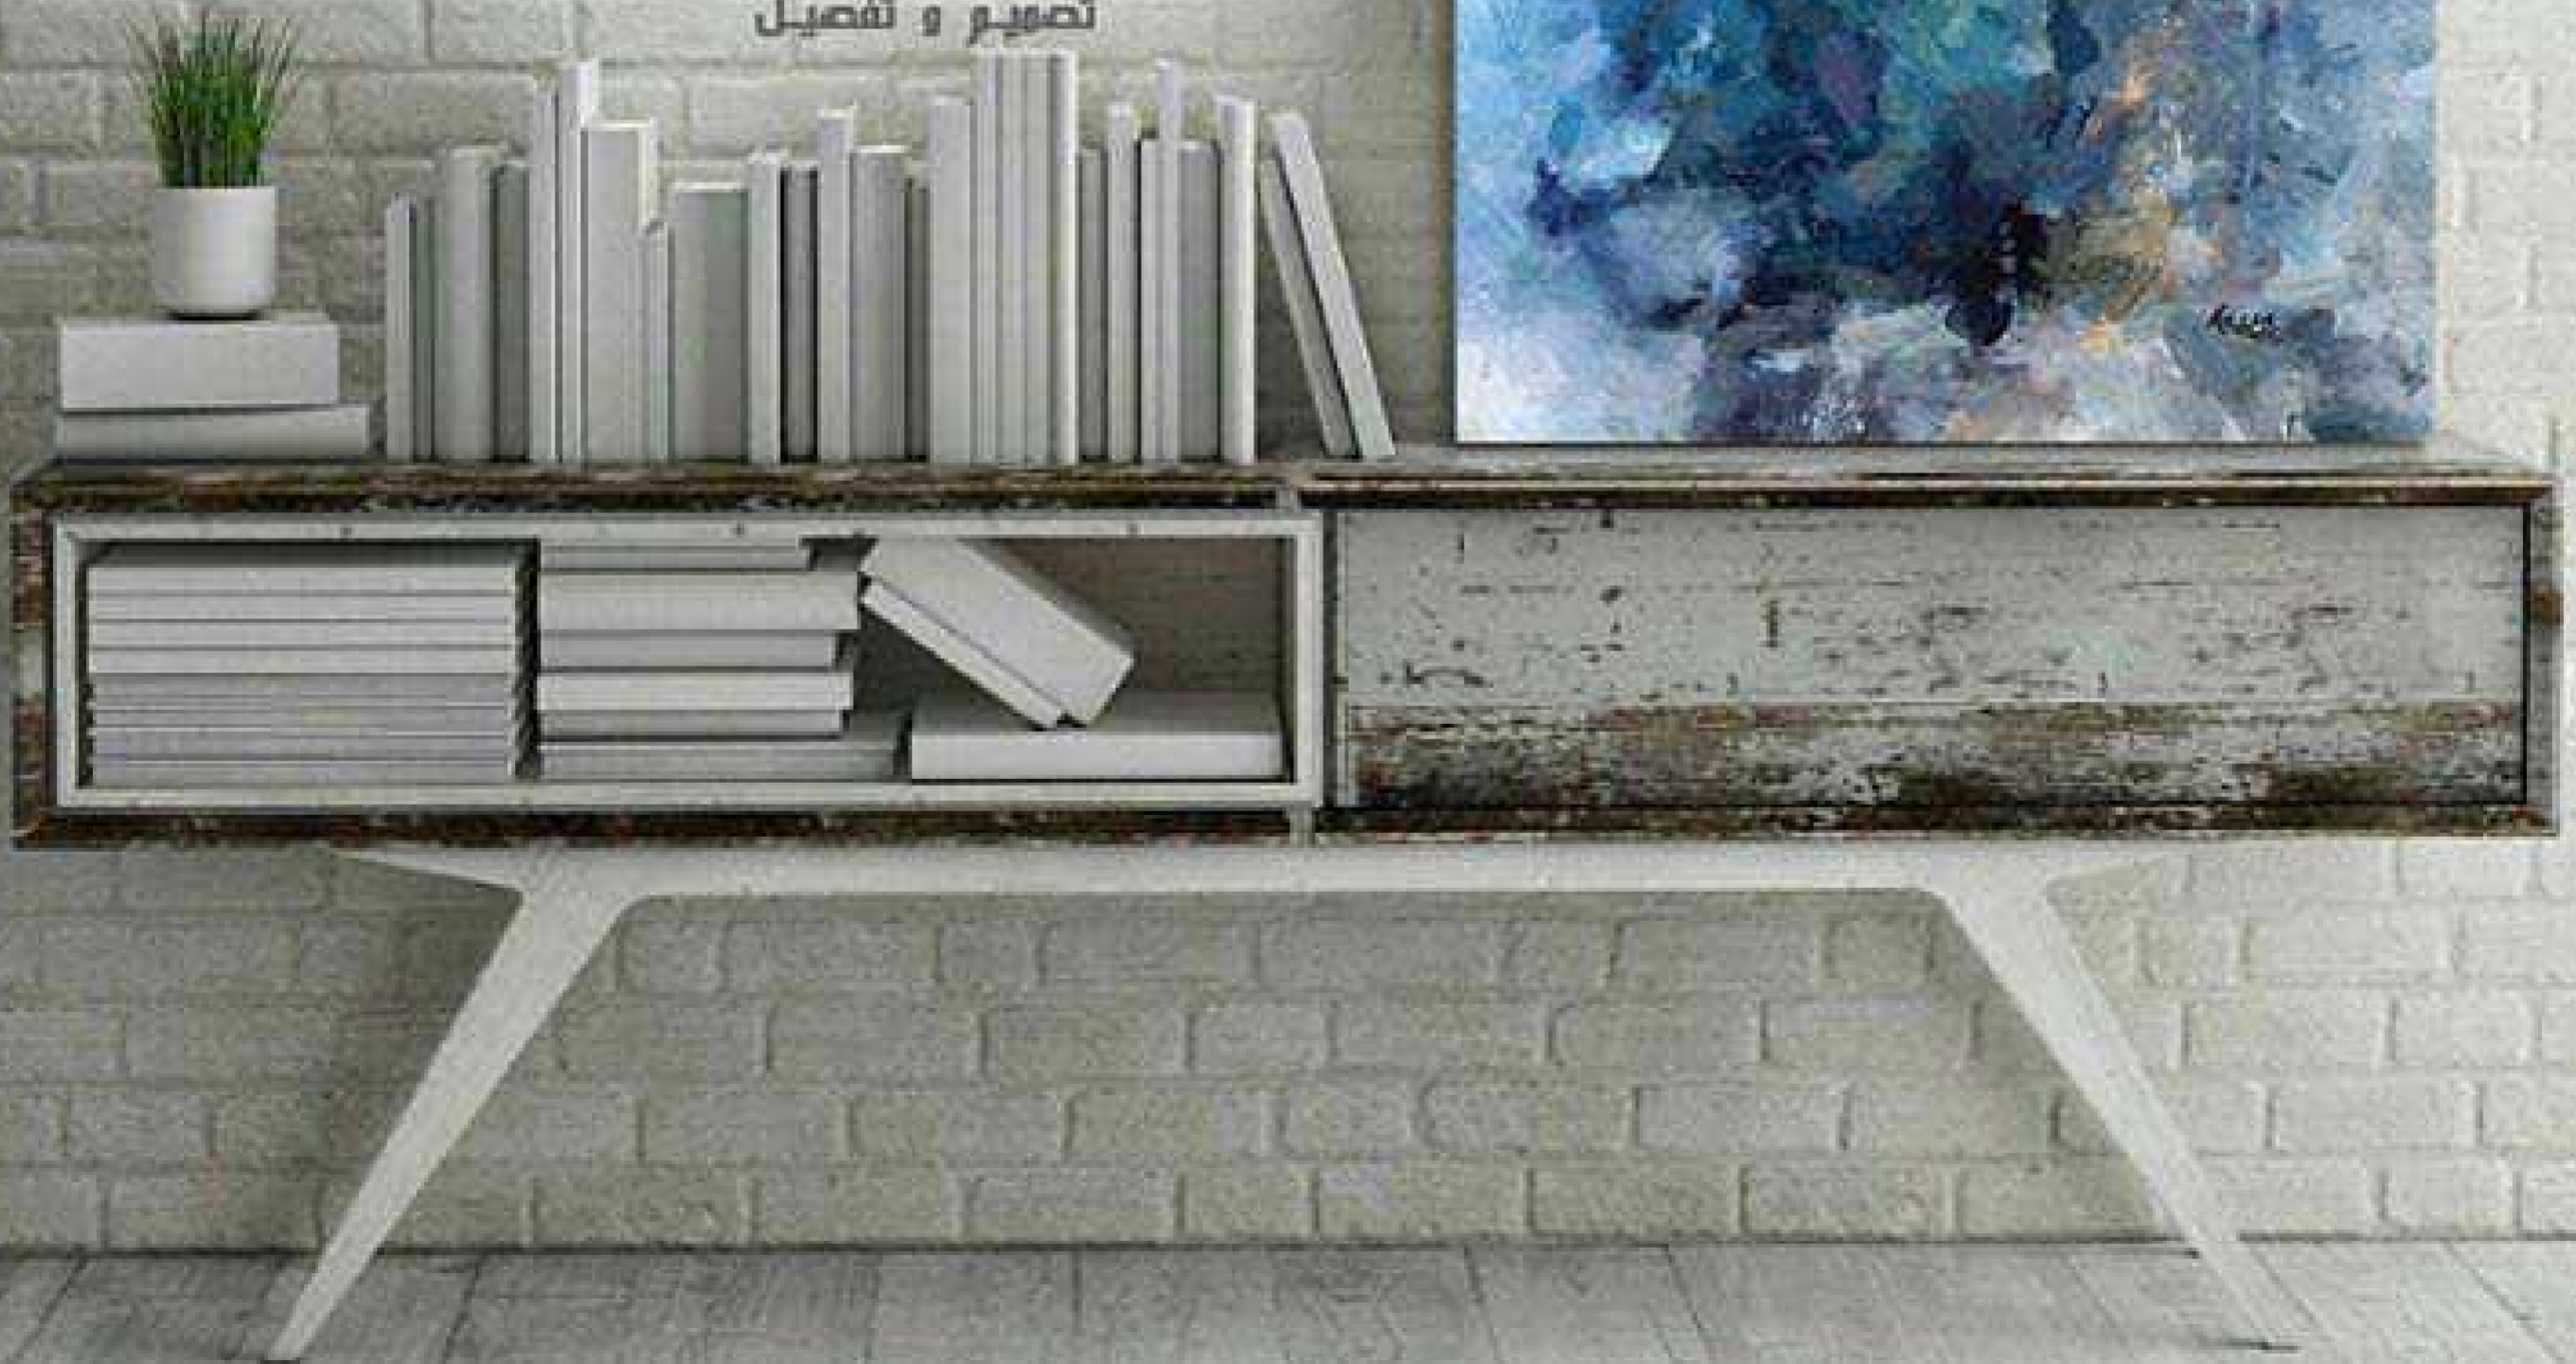

PAINTING TYPE : CANVAS

PAINTING NO : A00111

SIZE 1 : 70 cm x 100 cm

FRAME THICKNESS : 2 cm

PRICE :

لوحات جدارية و استيكرات

Tel : 00 966 506472568

info@hessa.biz

h e s s a . b i z

تصميم و تنفيذ