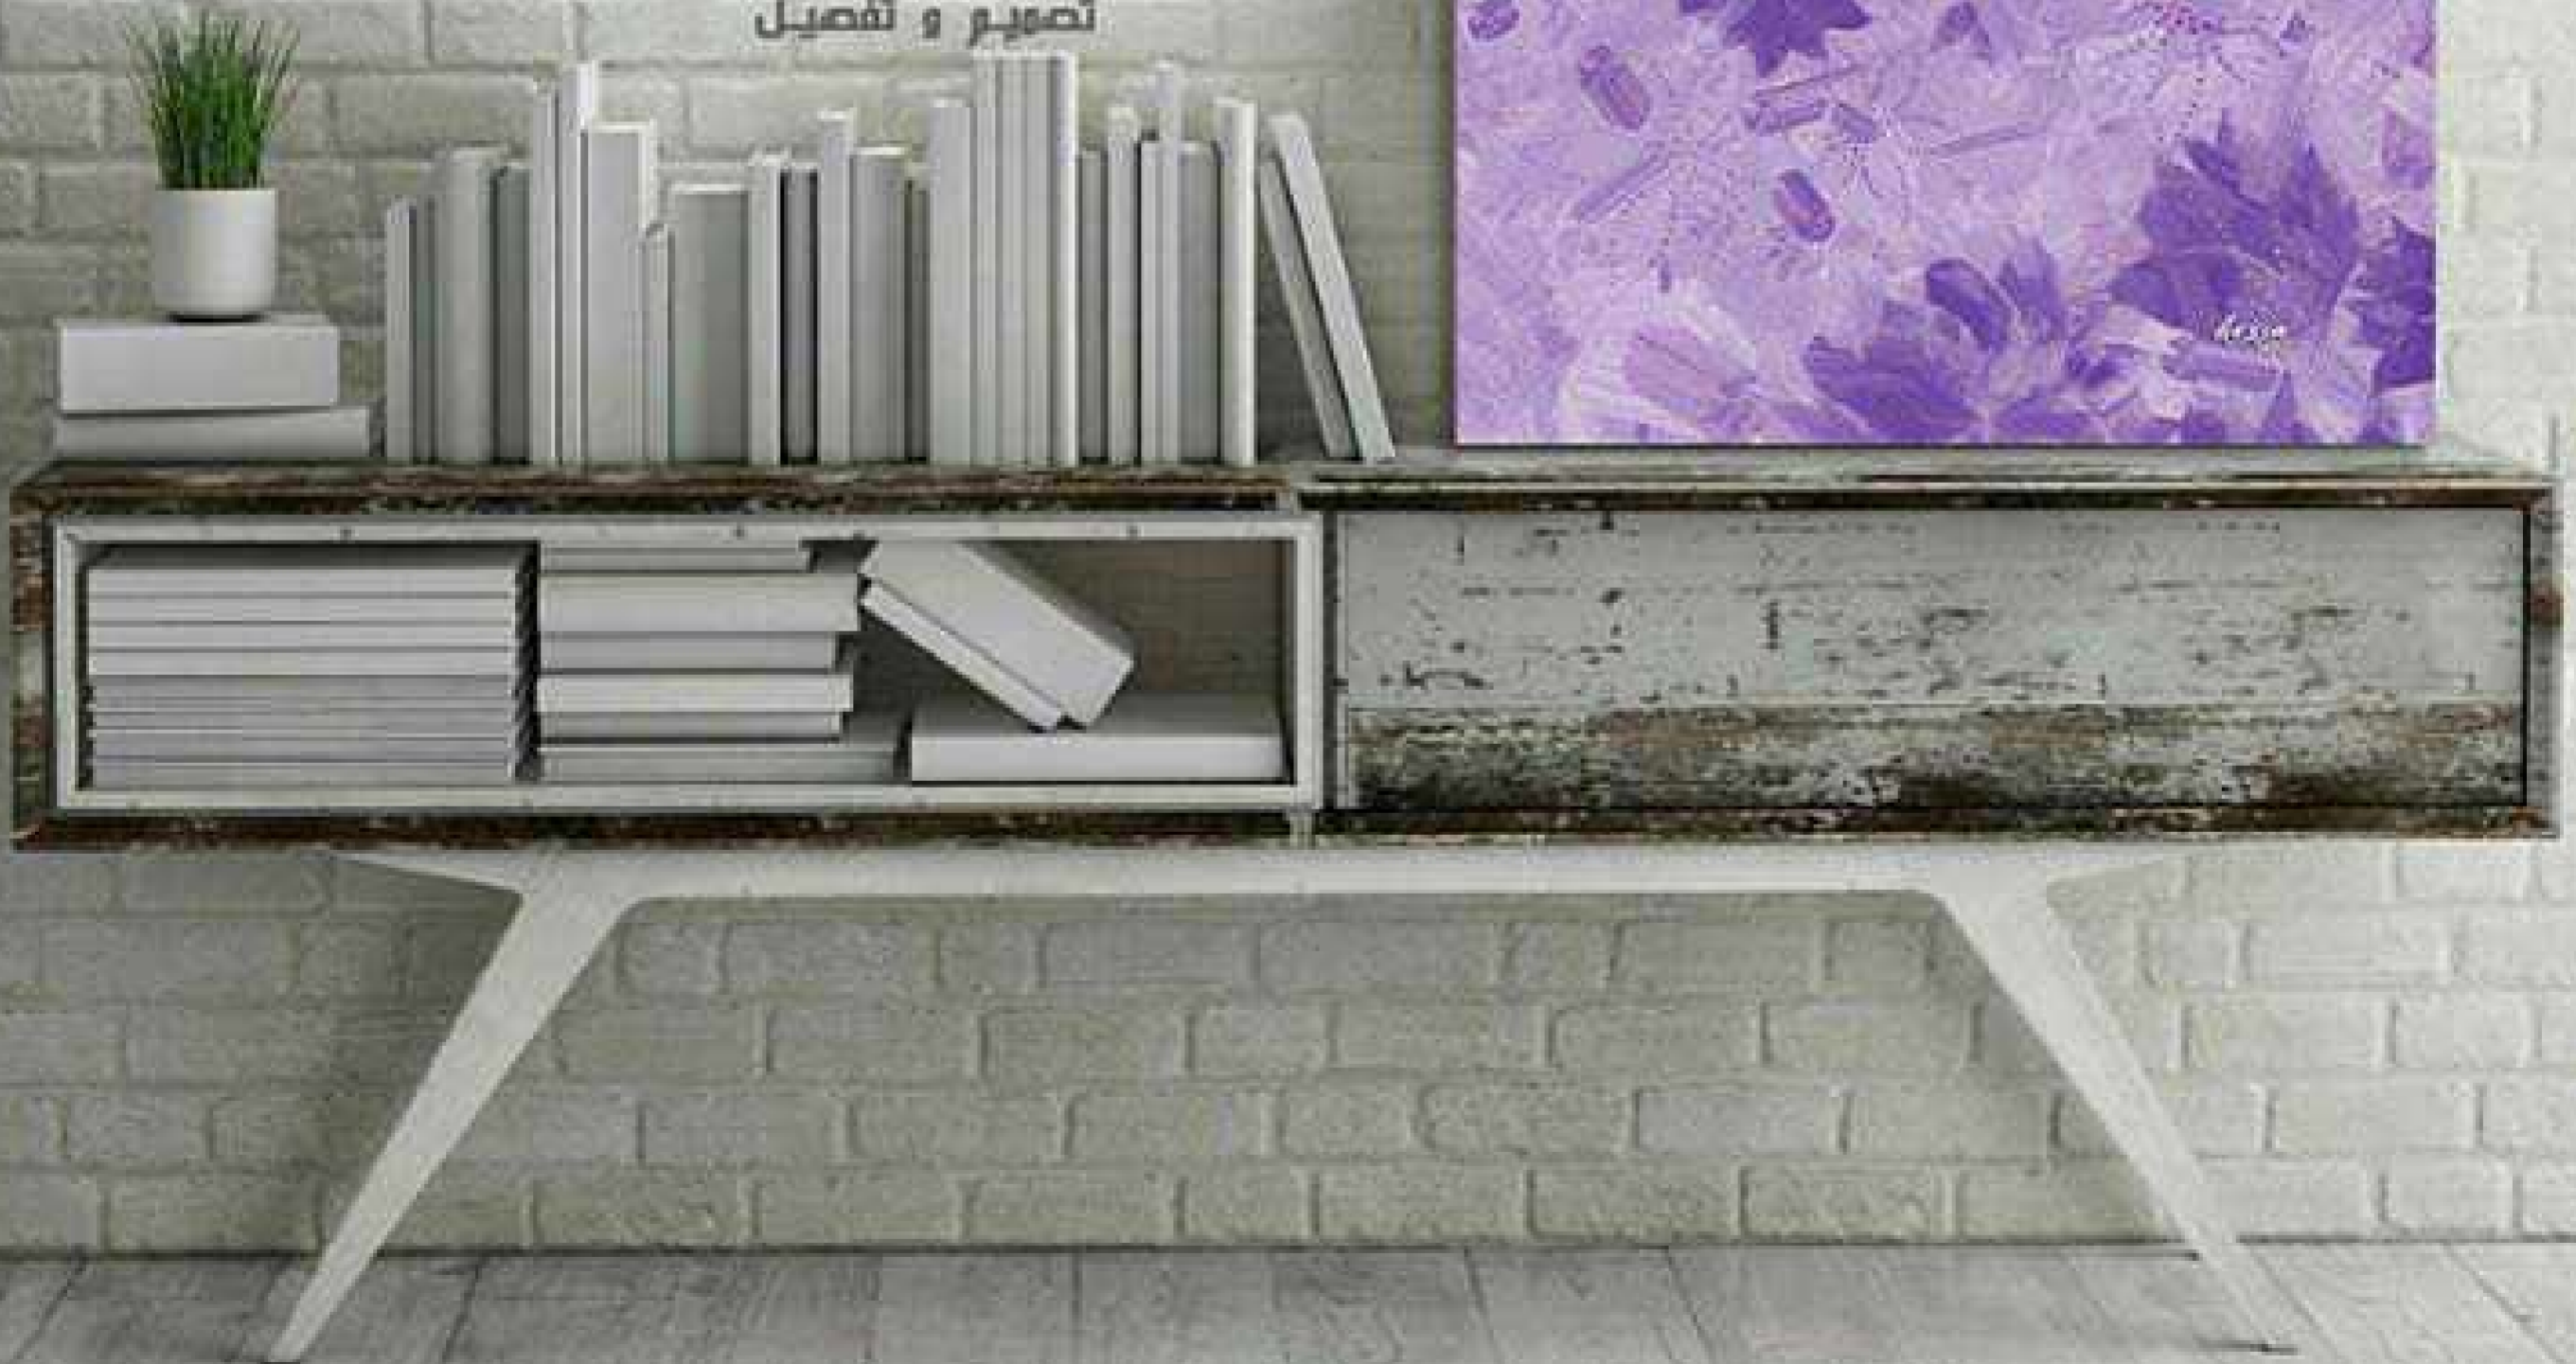

لوحات جدارية و استيكرات

Tel : 00 966 506472568

info@hessa.biz

h e s s a . b i z

تصميم و تنفيذ