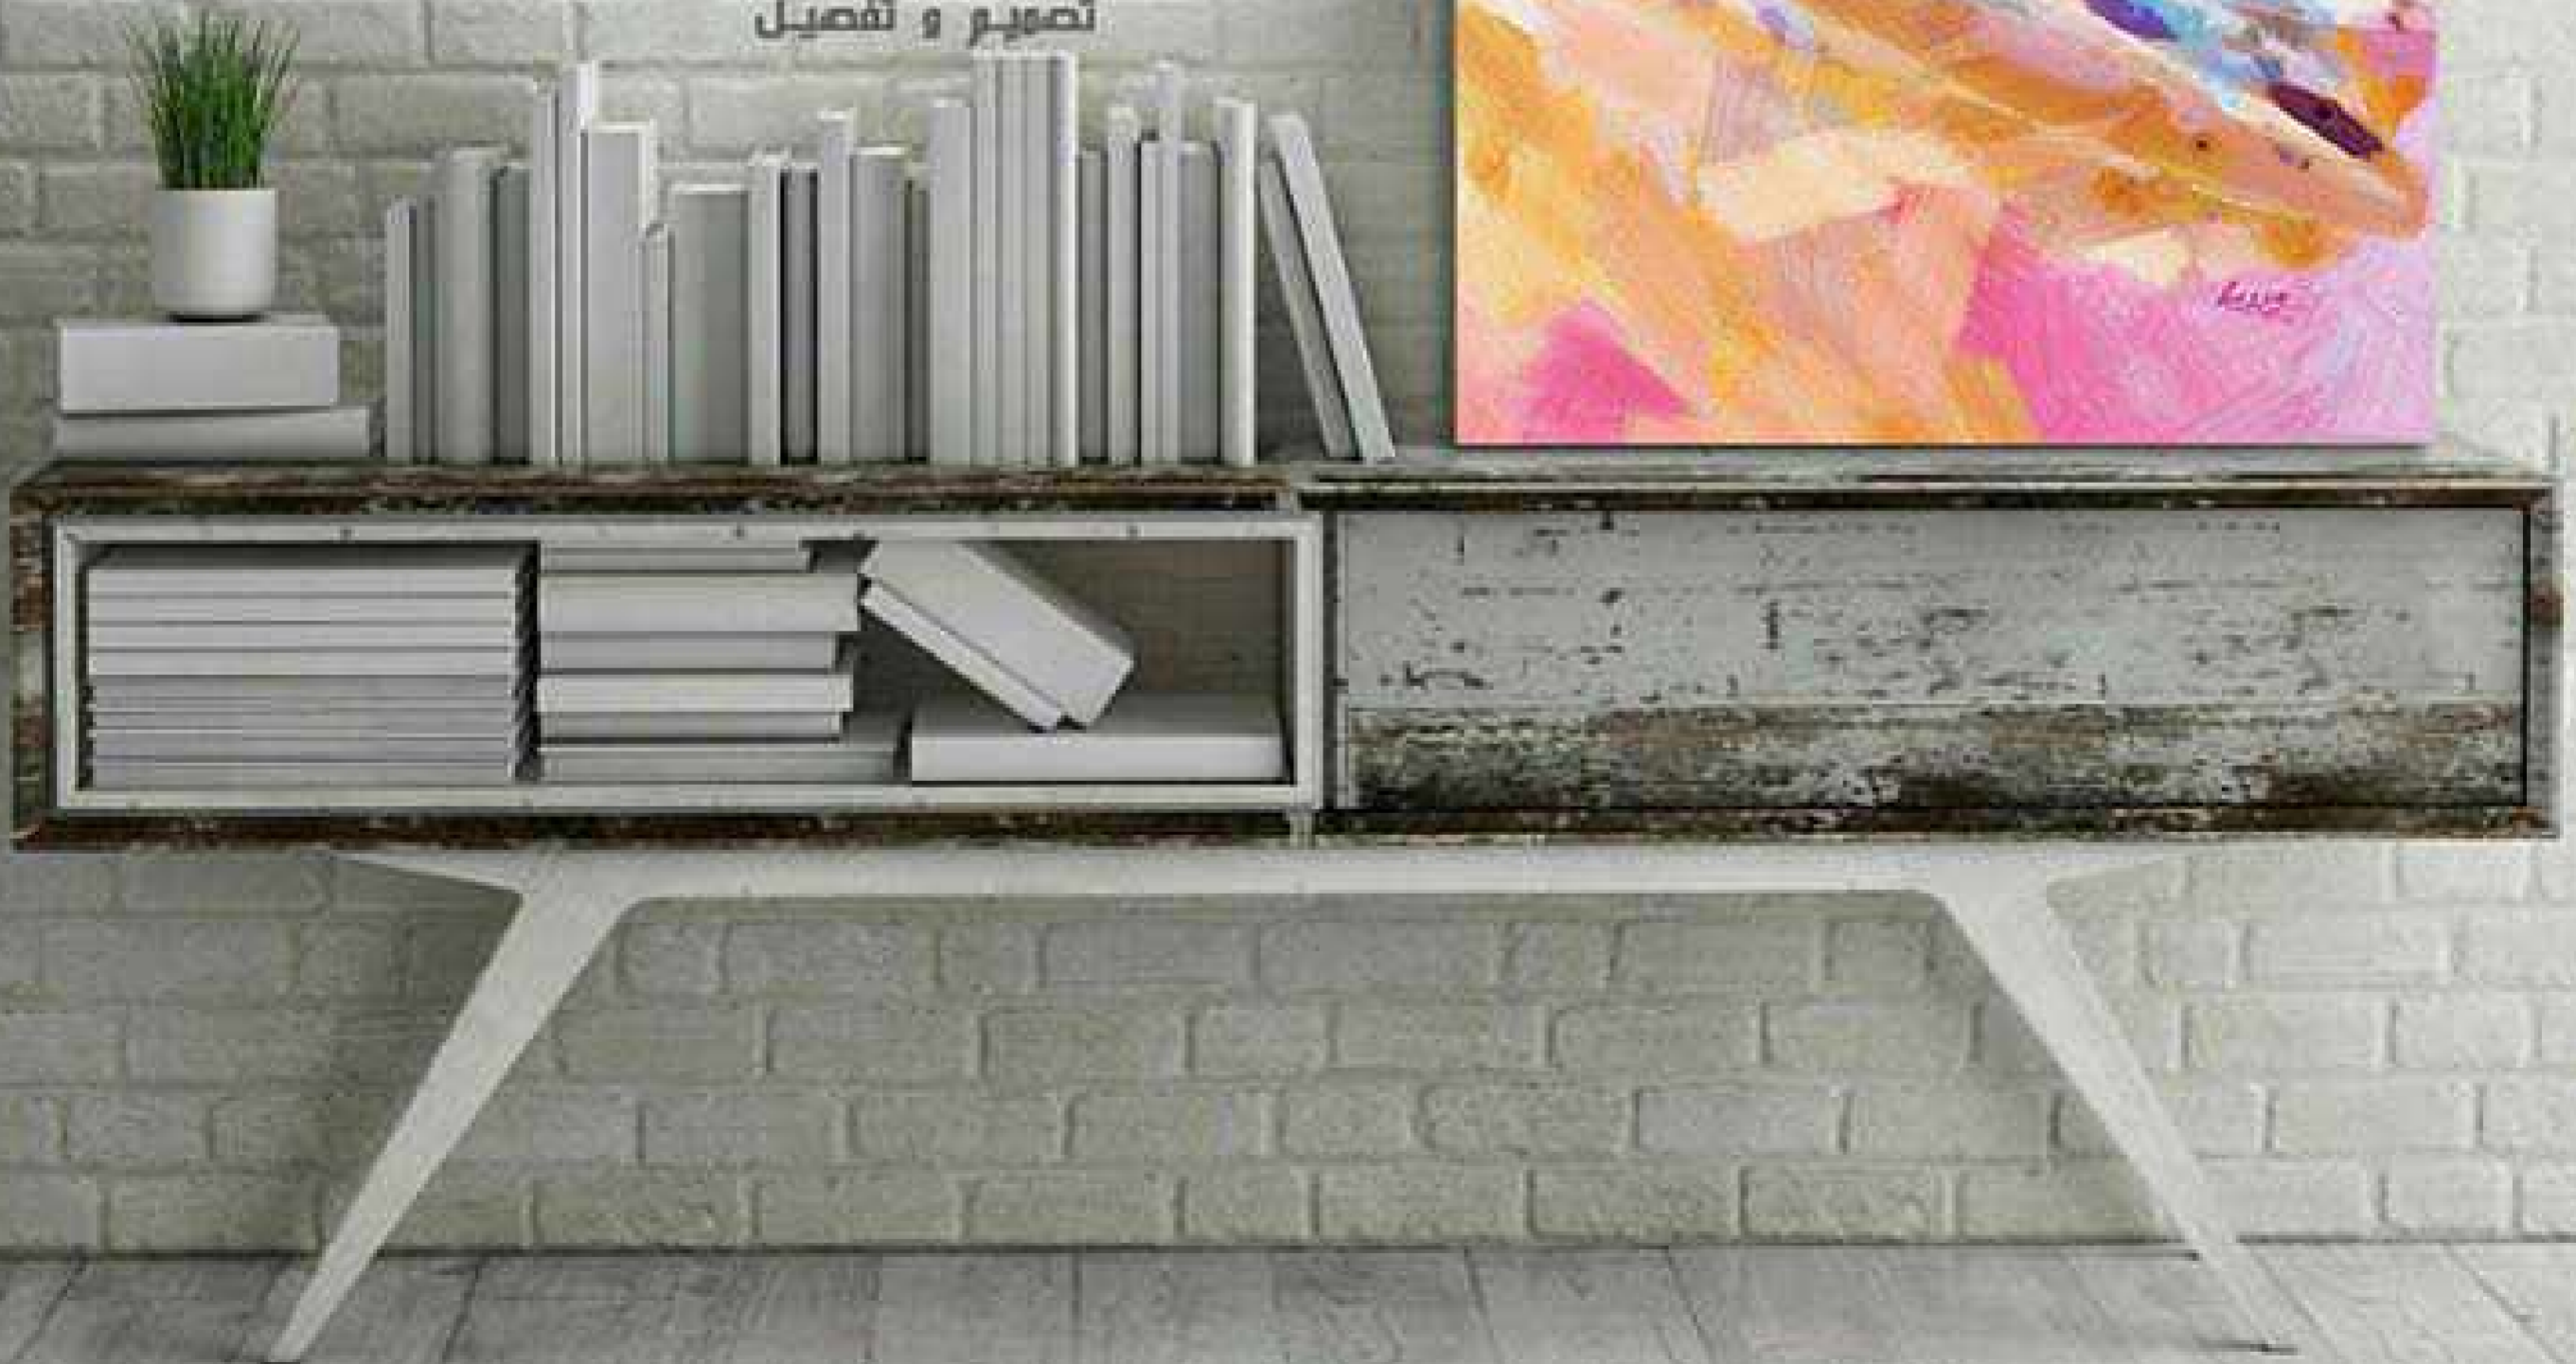

لوحات جدارية و استيكرات

Tel : 00 966 506472568

info@hessa.biz

h e s s a . b i z

تصميم و تنفيذ