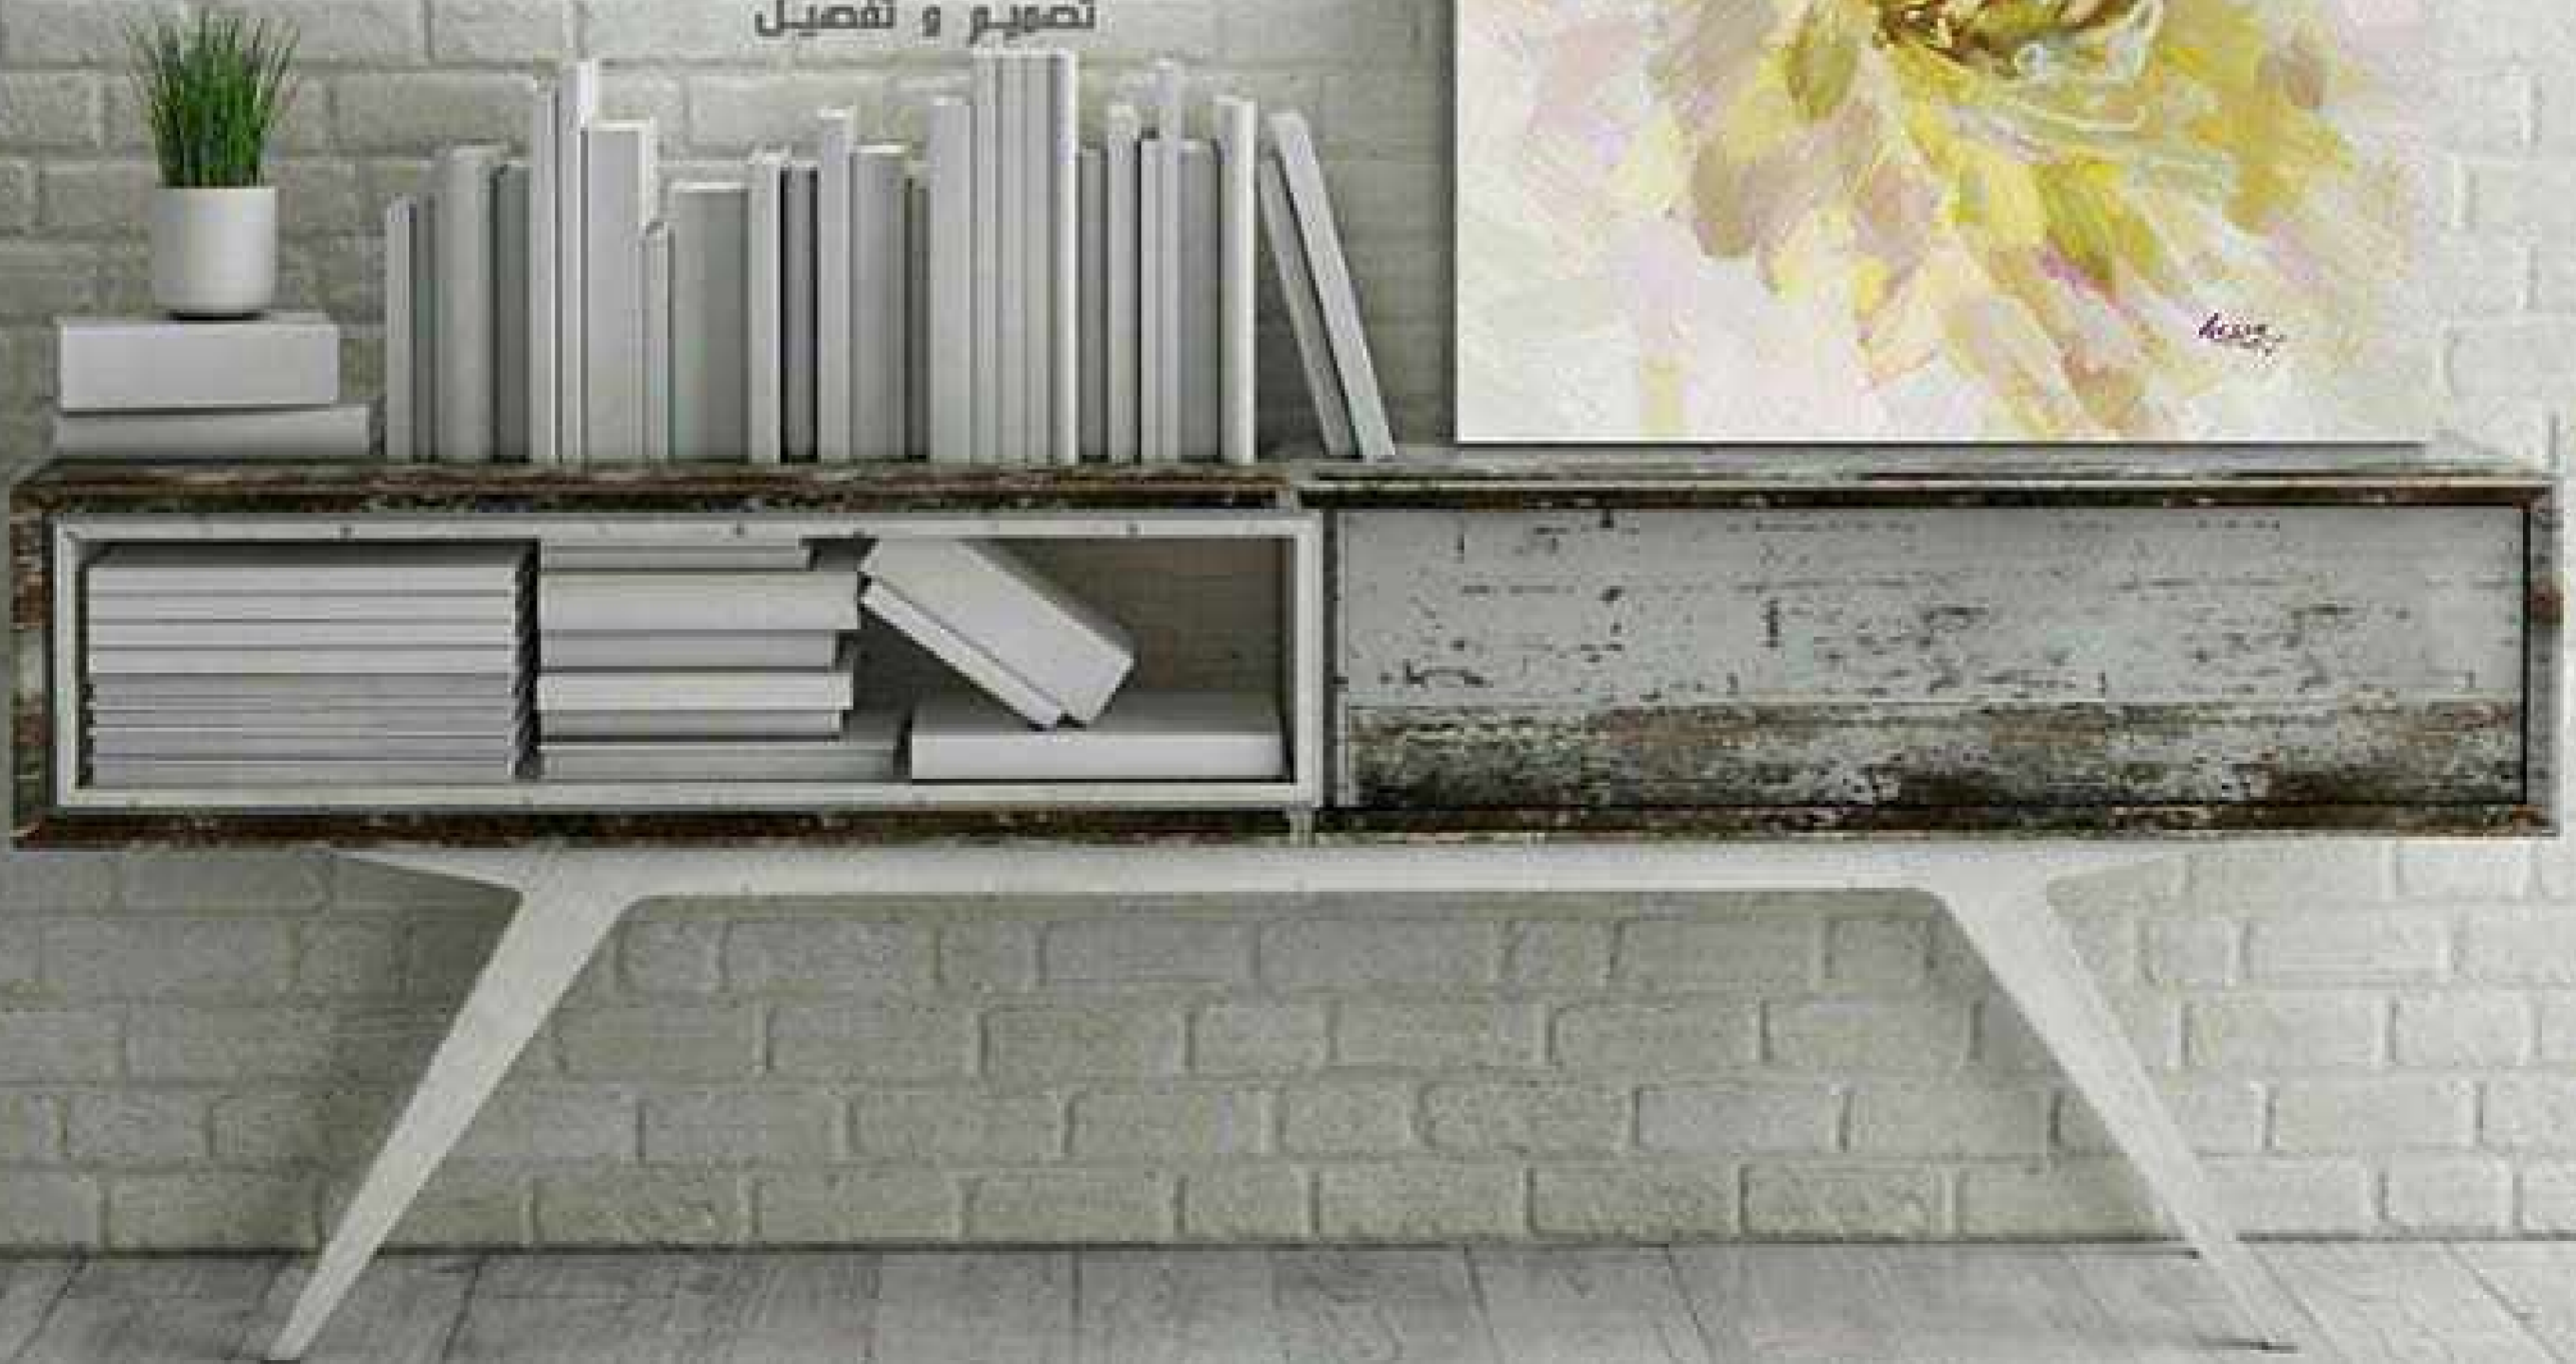

لوحات جدارية و استيكرات

Tel : 00 966 506472568

info@hessa.biz

h e s s a . b i z

تصميم و تنفيذ