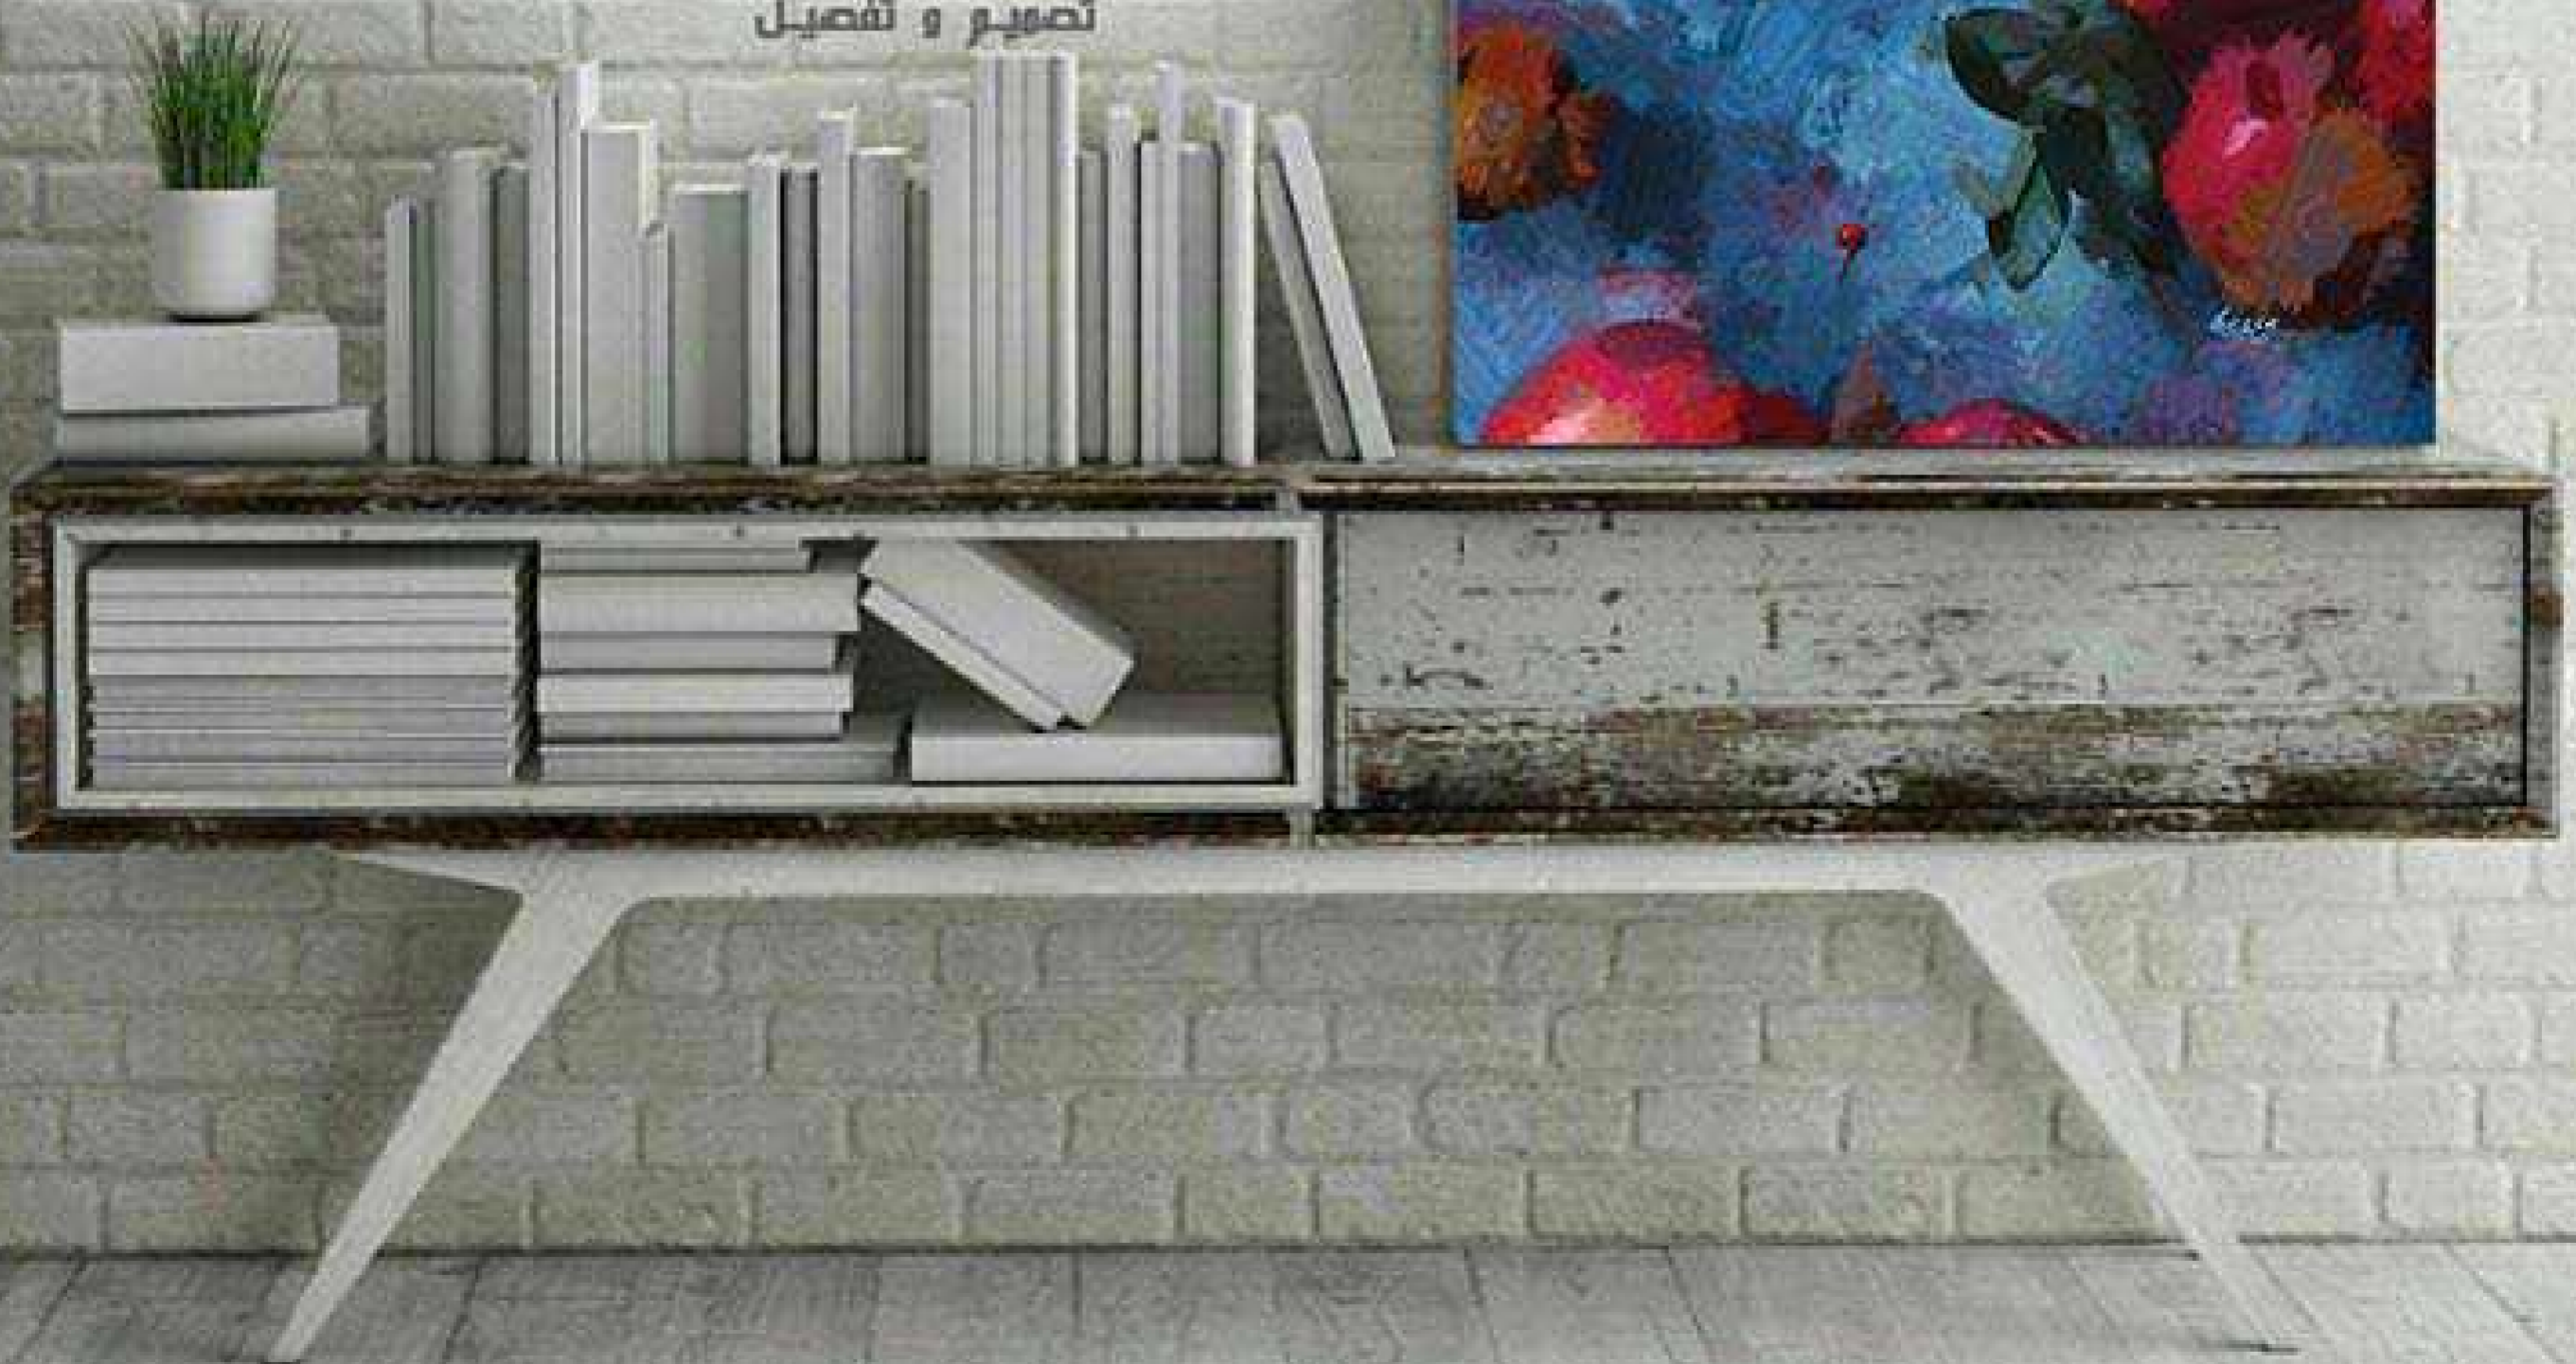

SIZE 1 : 70 cm x 100 cm

FRAME THICKNESS : 2 cm

PRICE :

لوحات جدارية و استيكرات

Tel : 00 966 506472568

info@hessa.biz

h e s s a . b i z

تصميم و تنفيذ