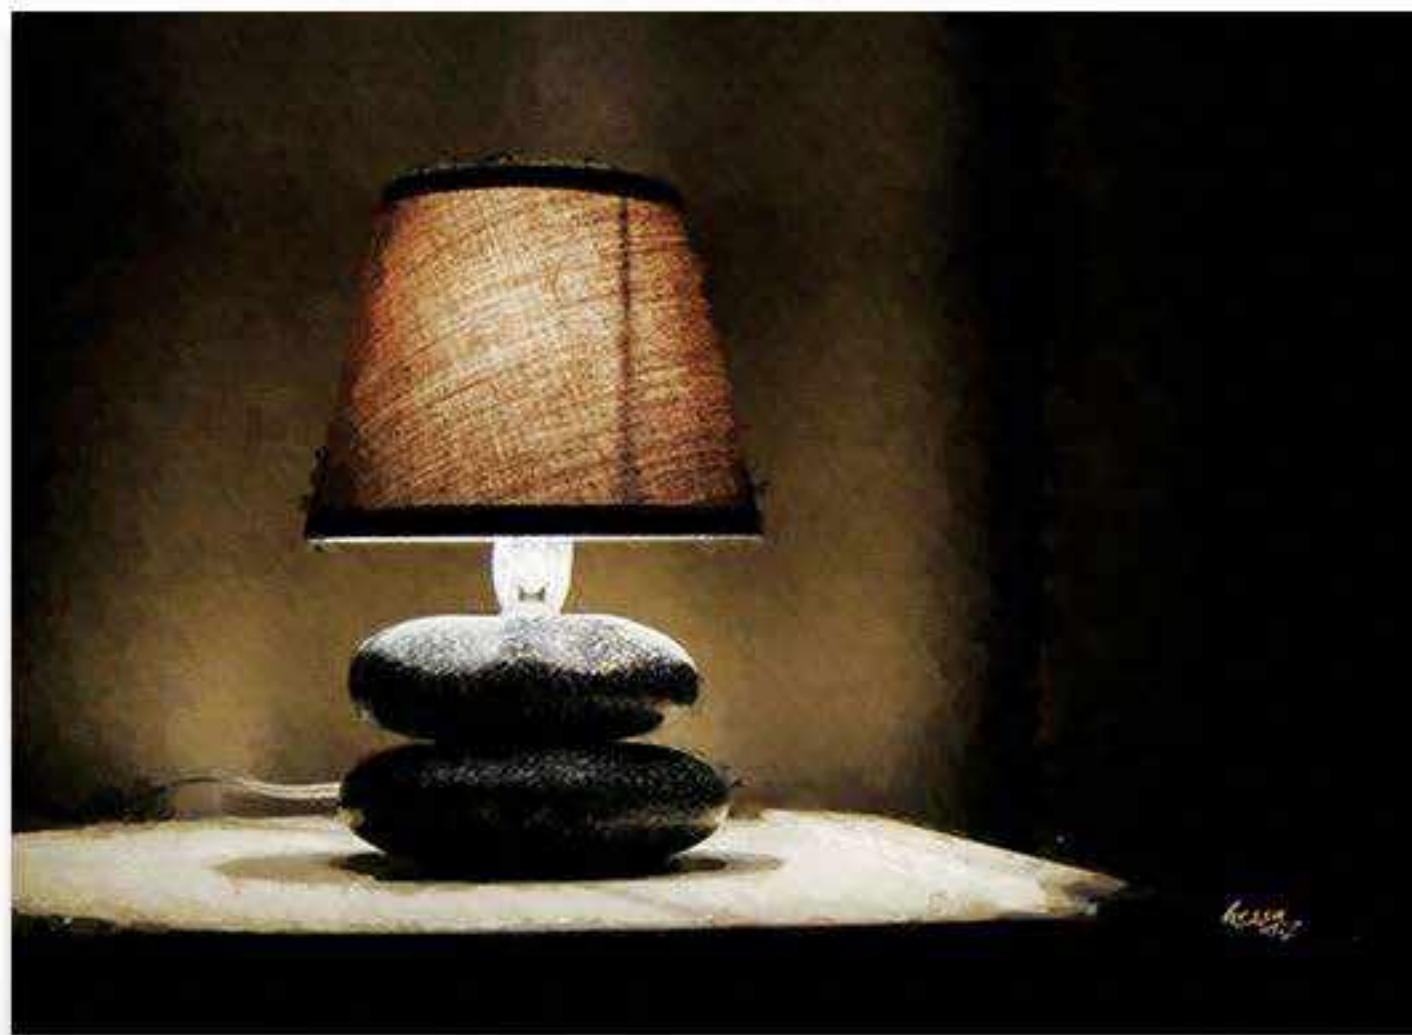

تصوير و تفصيل

PAINTING TYPE : CANVAS

PAINTING NO : A00142

SIZE 1 : 70 cm x 100 cm

FRAME THICKNESS : 2 cm

PRICE :

لوحات جدارية و استيكرات

WhatsApp Tel : 00 966 506472568
info@hessa.biz
h e s s a . b i z
تصوير و تفصيل