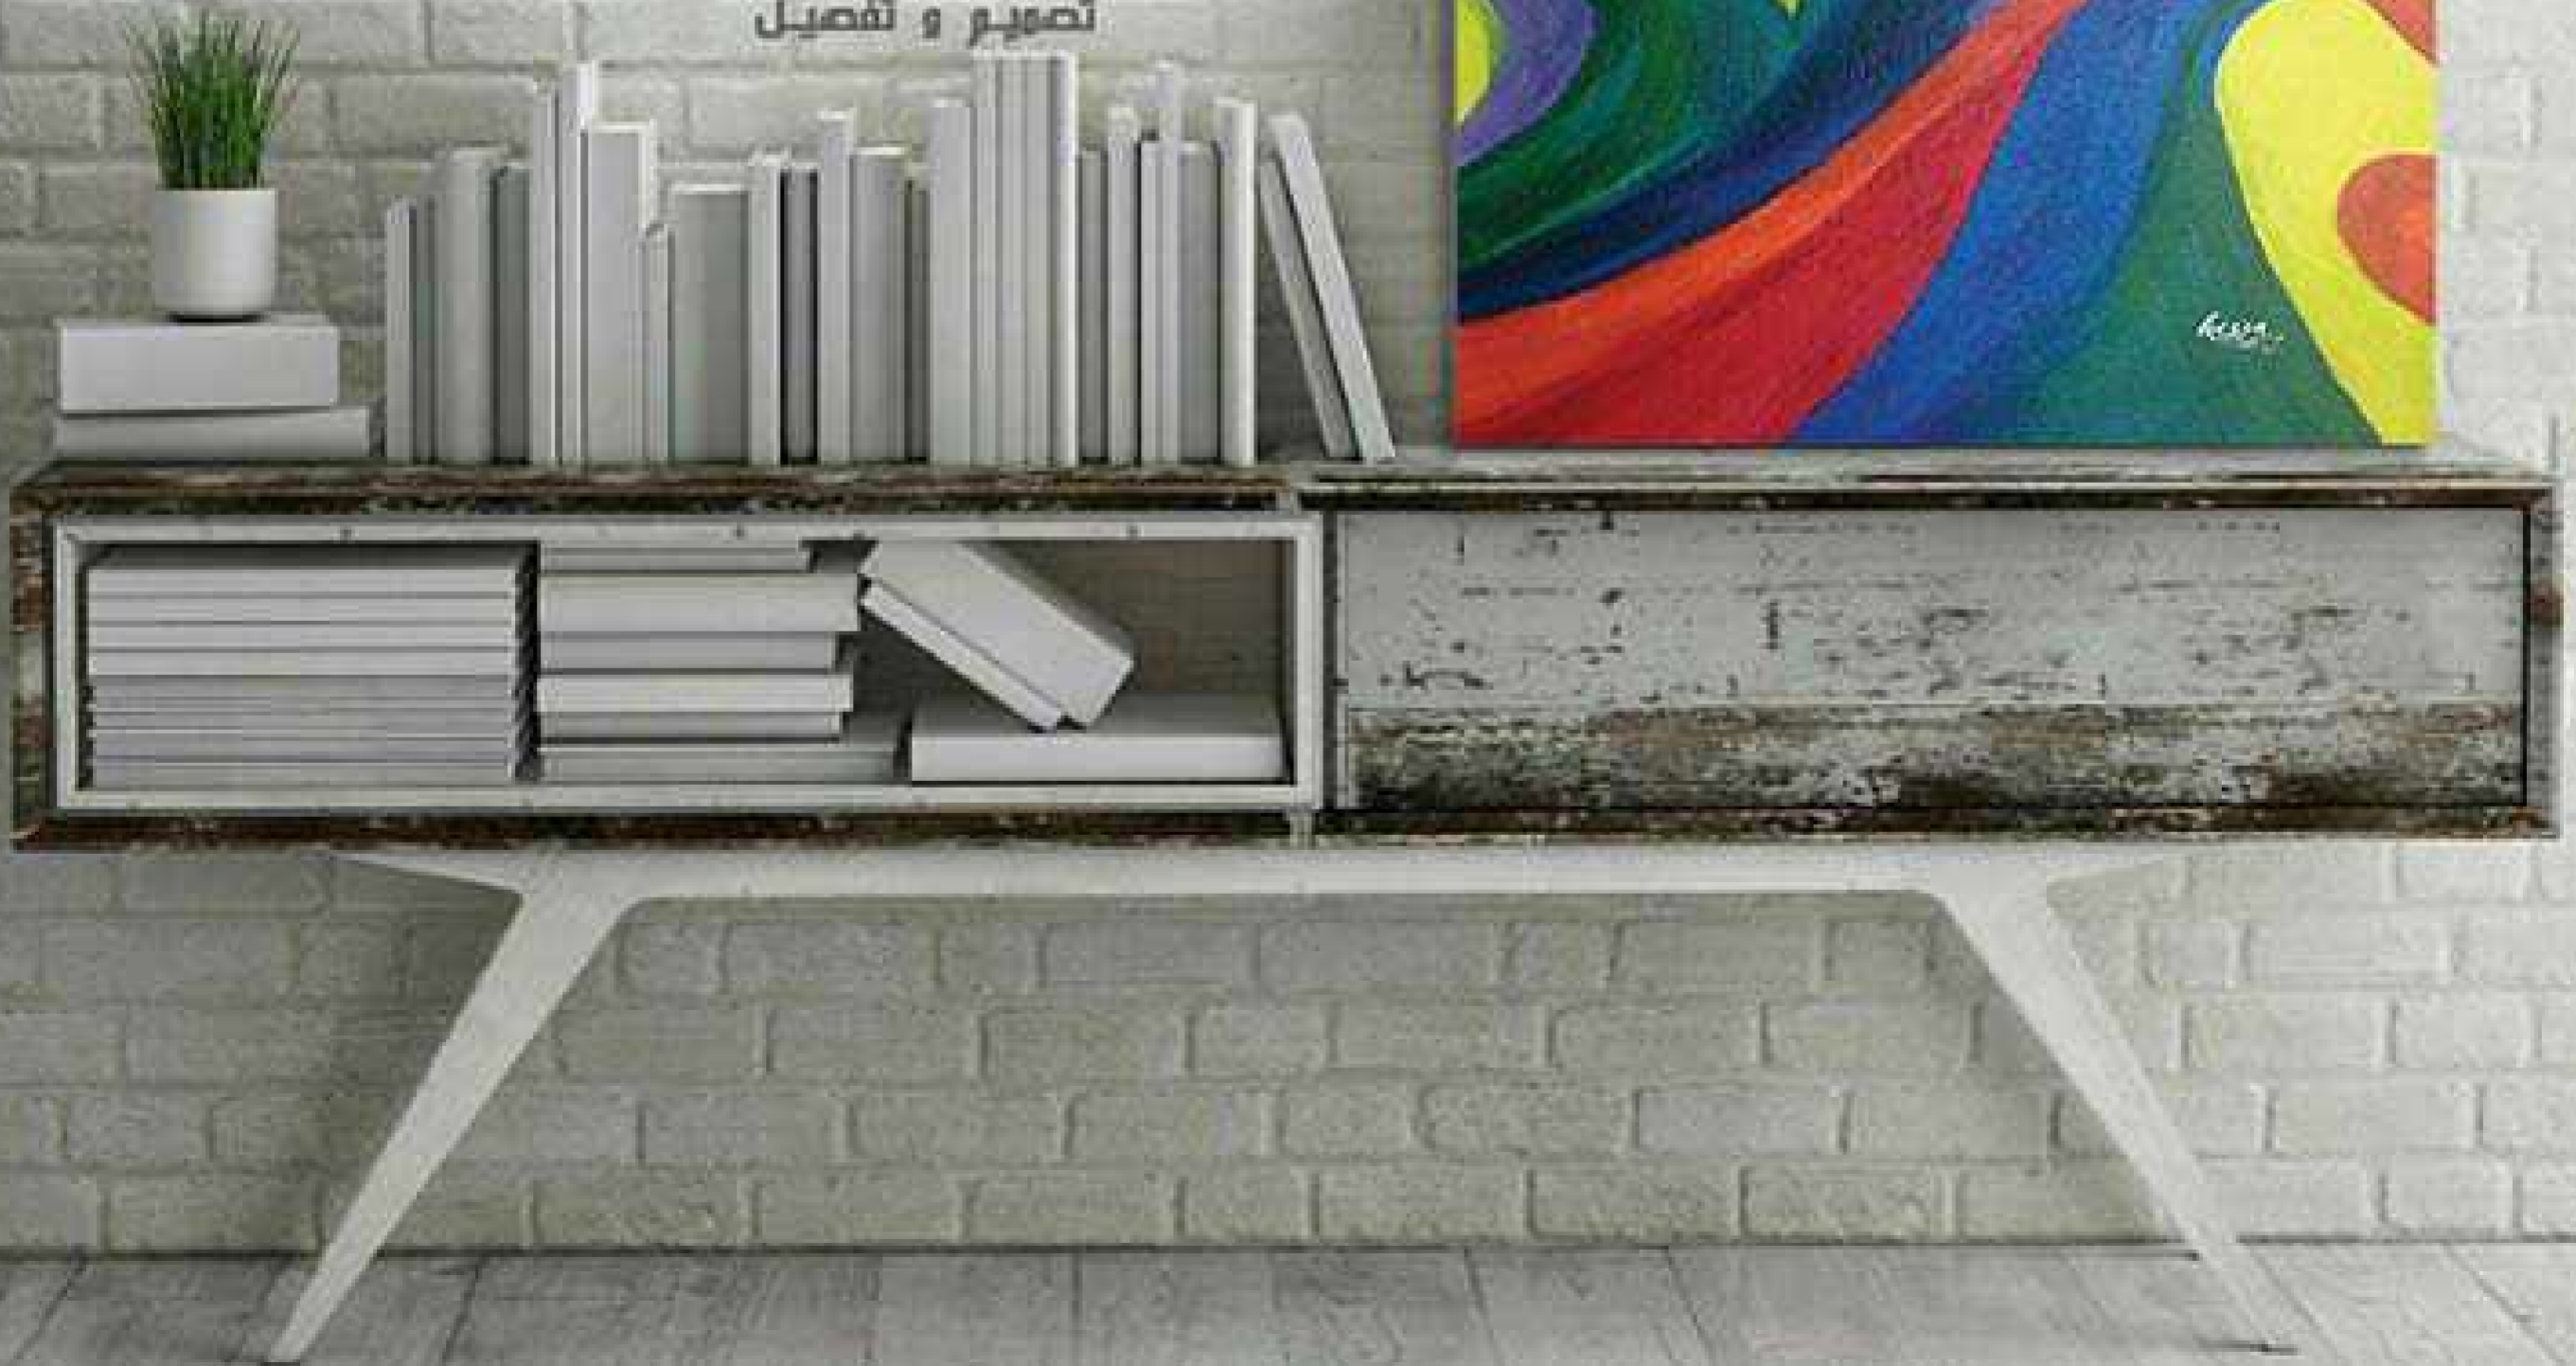

لوحات جدارية و استيكرات

Tel : 00 966 506472568

info@hessa.biz

h e s s a . b i z

تصميم و تنفيذ