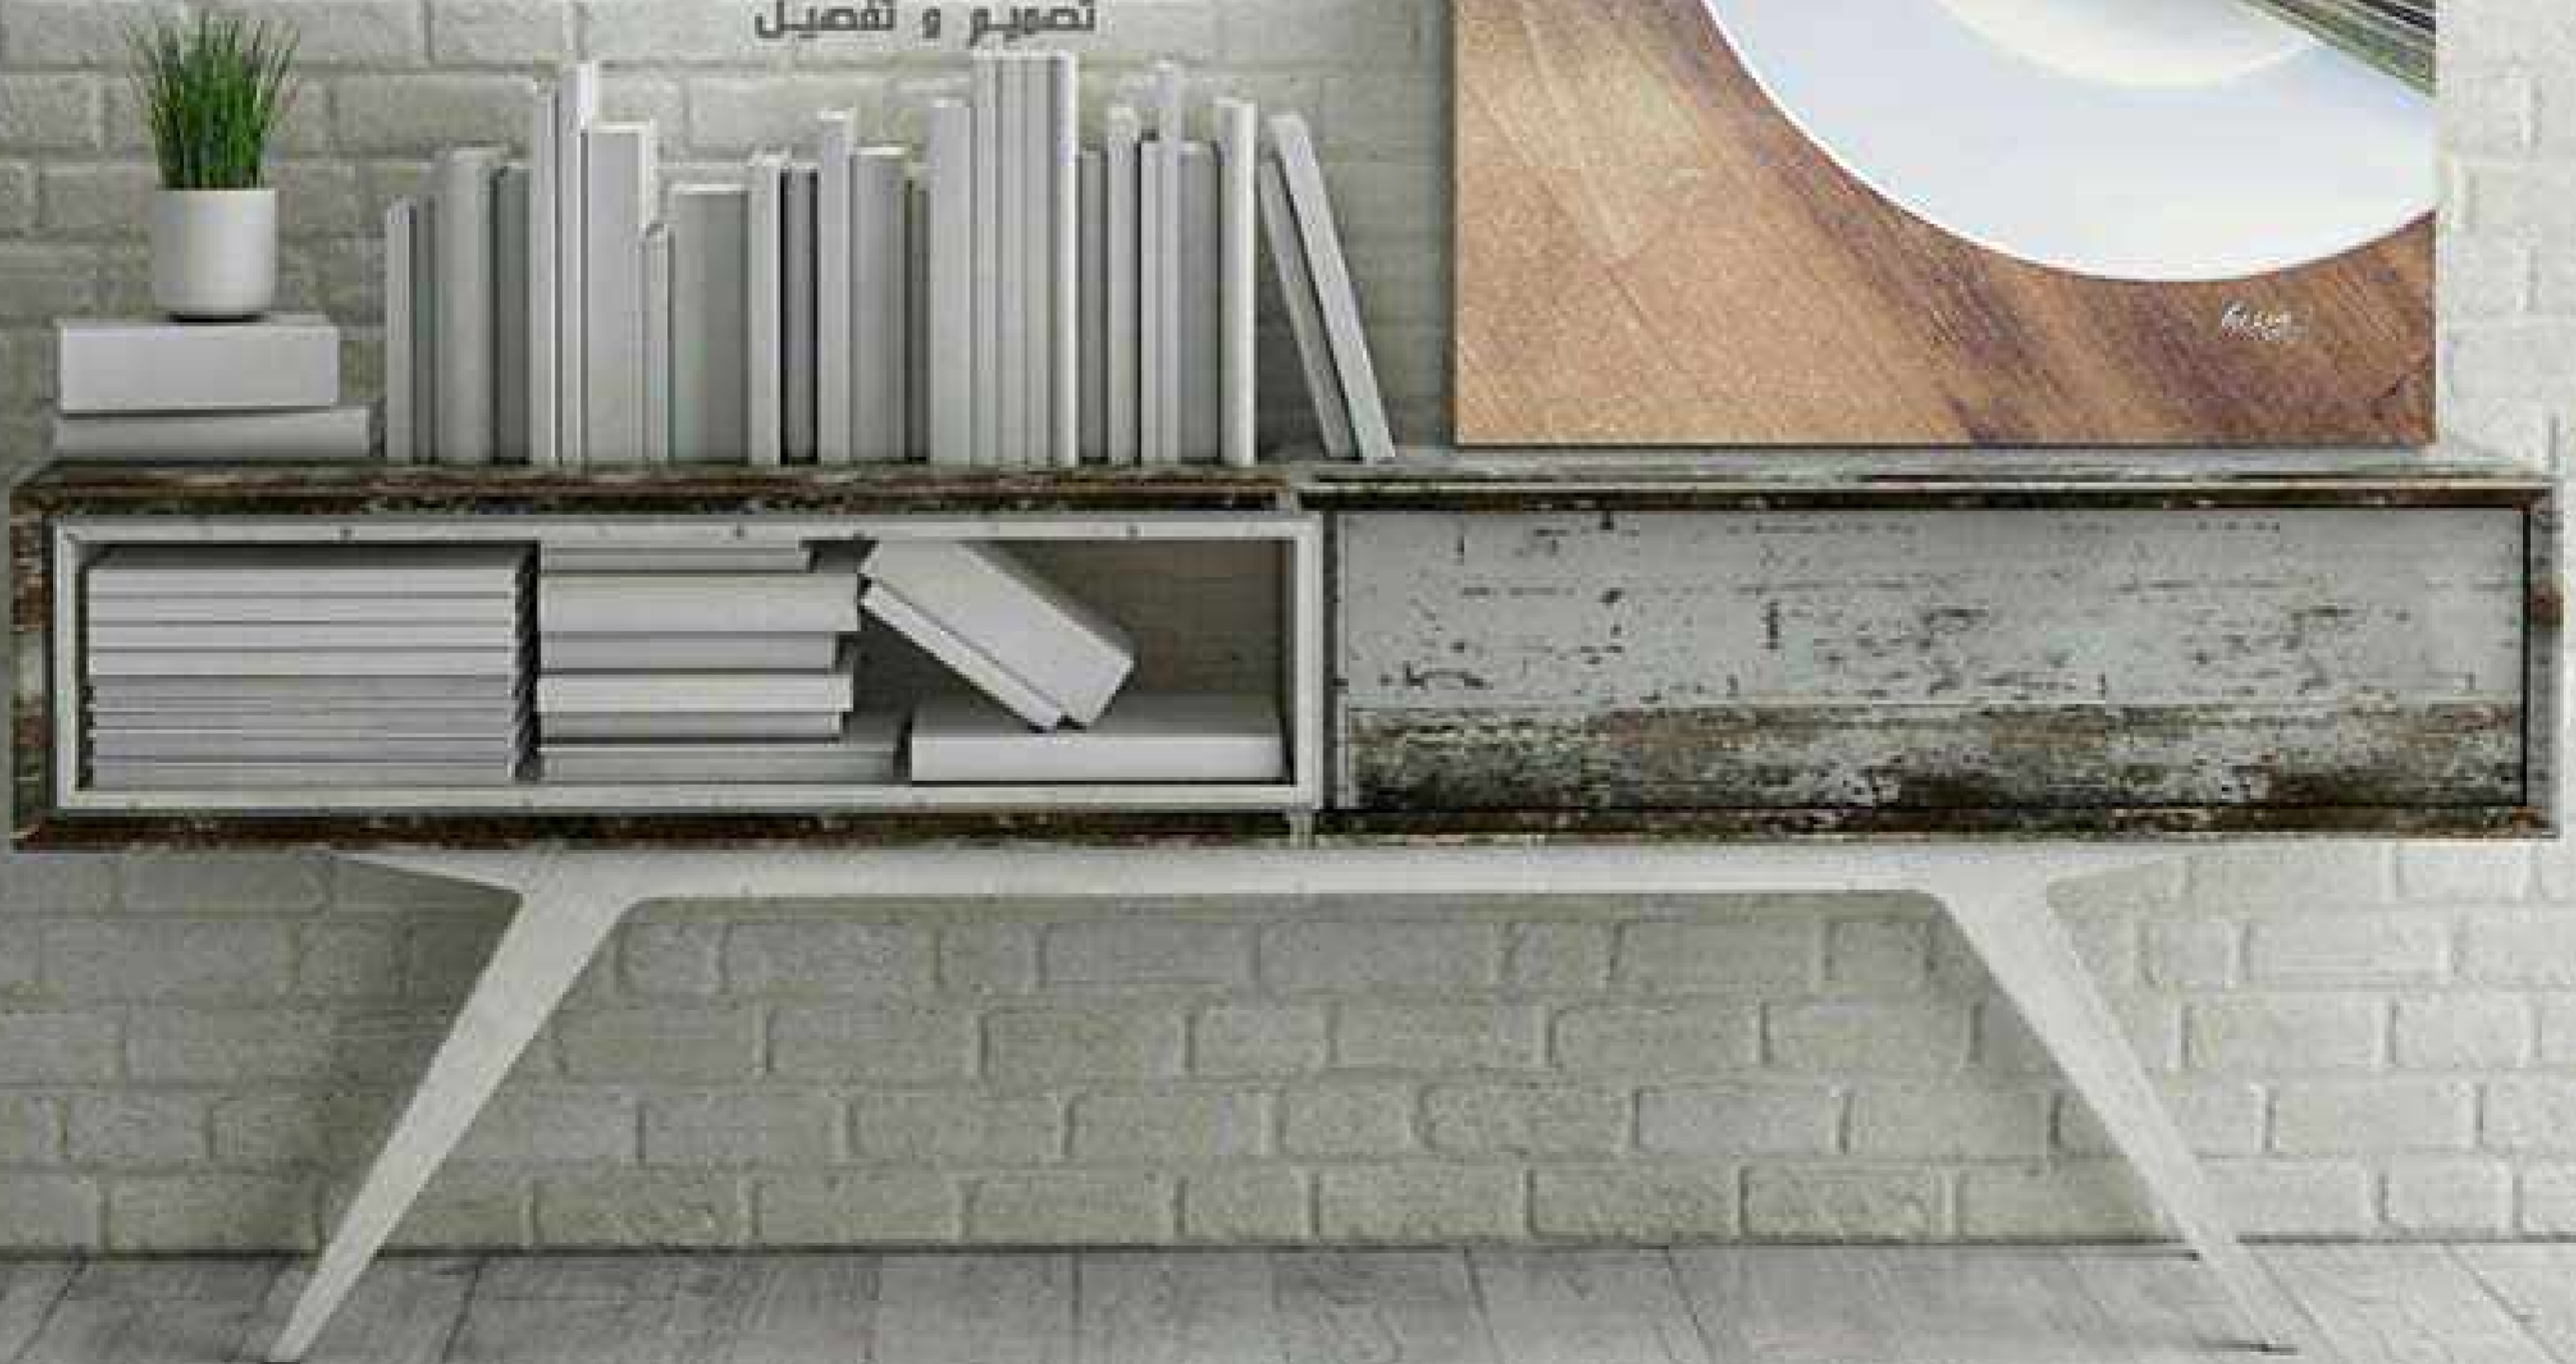

PAINTING TYPE : CANVAS

PAINTING NO : A00266

SIZE 1 : 70 cm x 100 cm

FRAME THICKNESS : 2 cm

PRICE :

لوحات جدارية و استيكرات

Tel : 00 966 506472568

info@hessa.biz

h e s s a . b i z

تصميم و تنفيذ