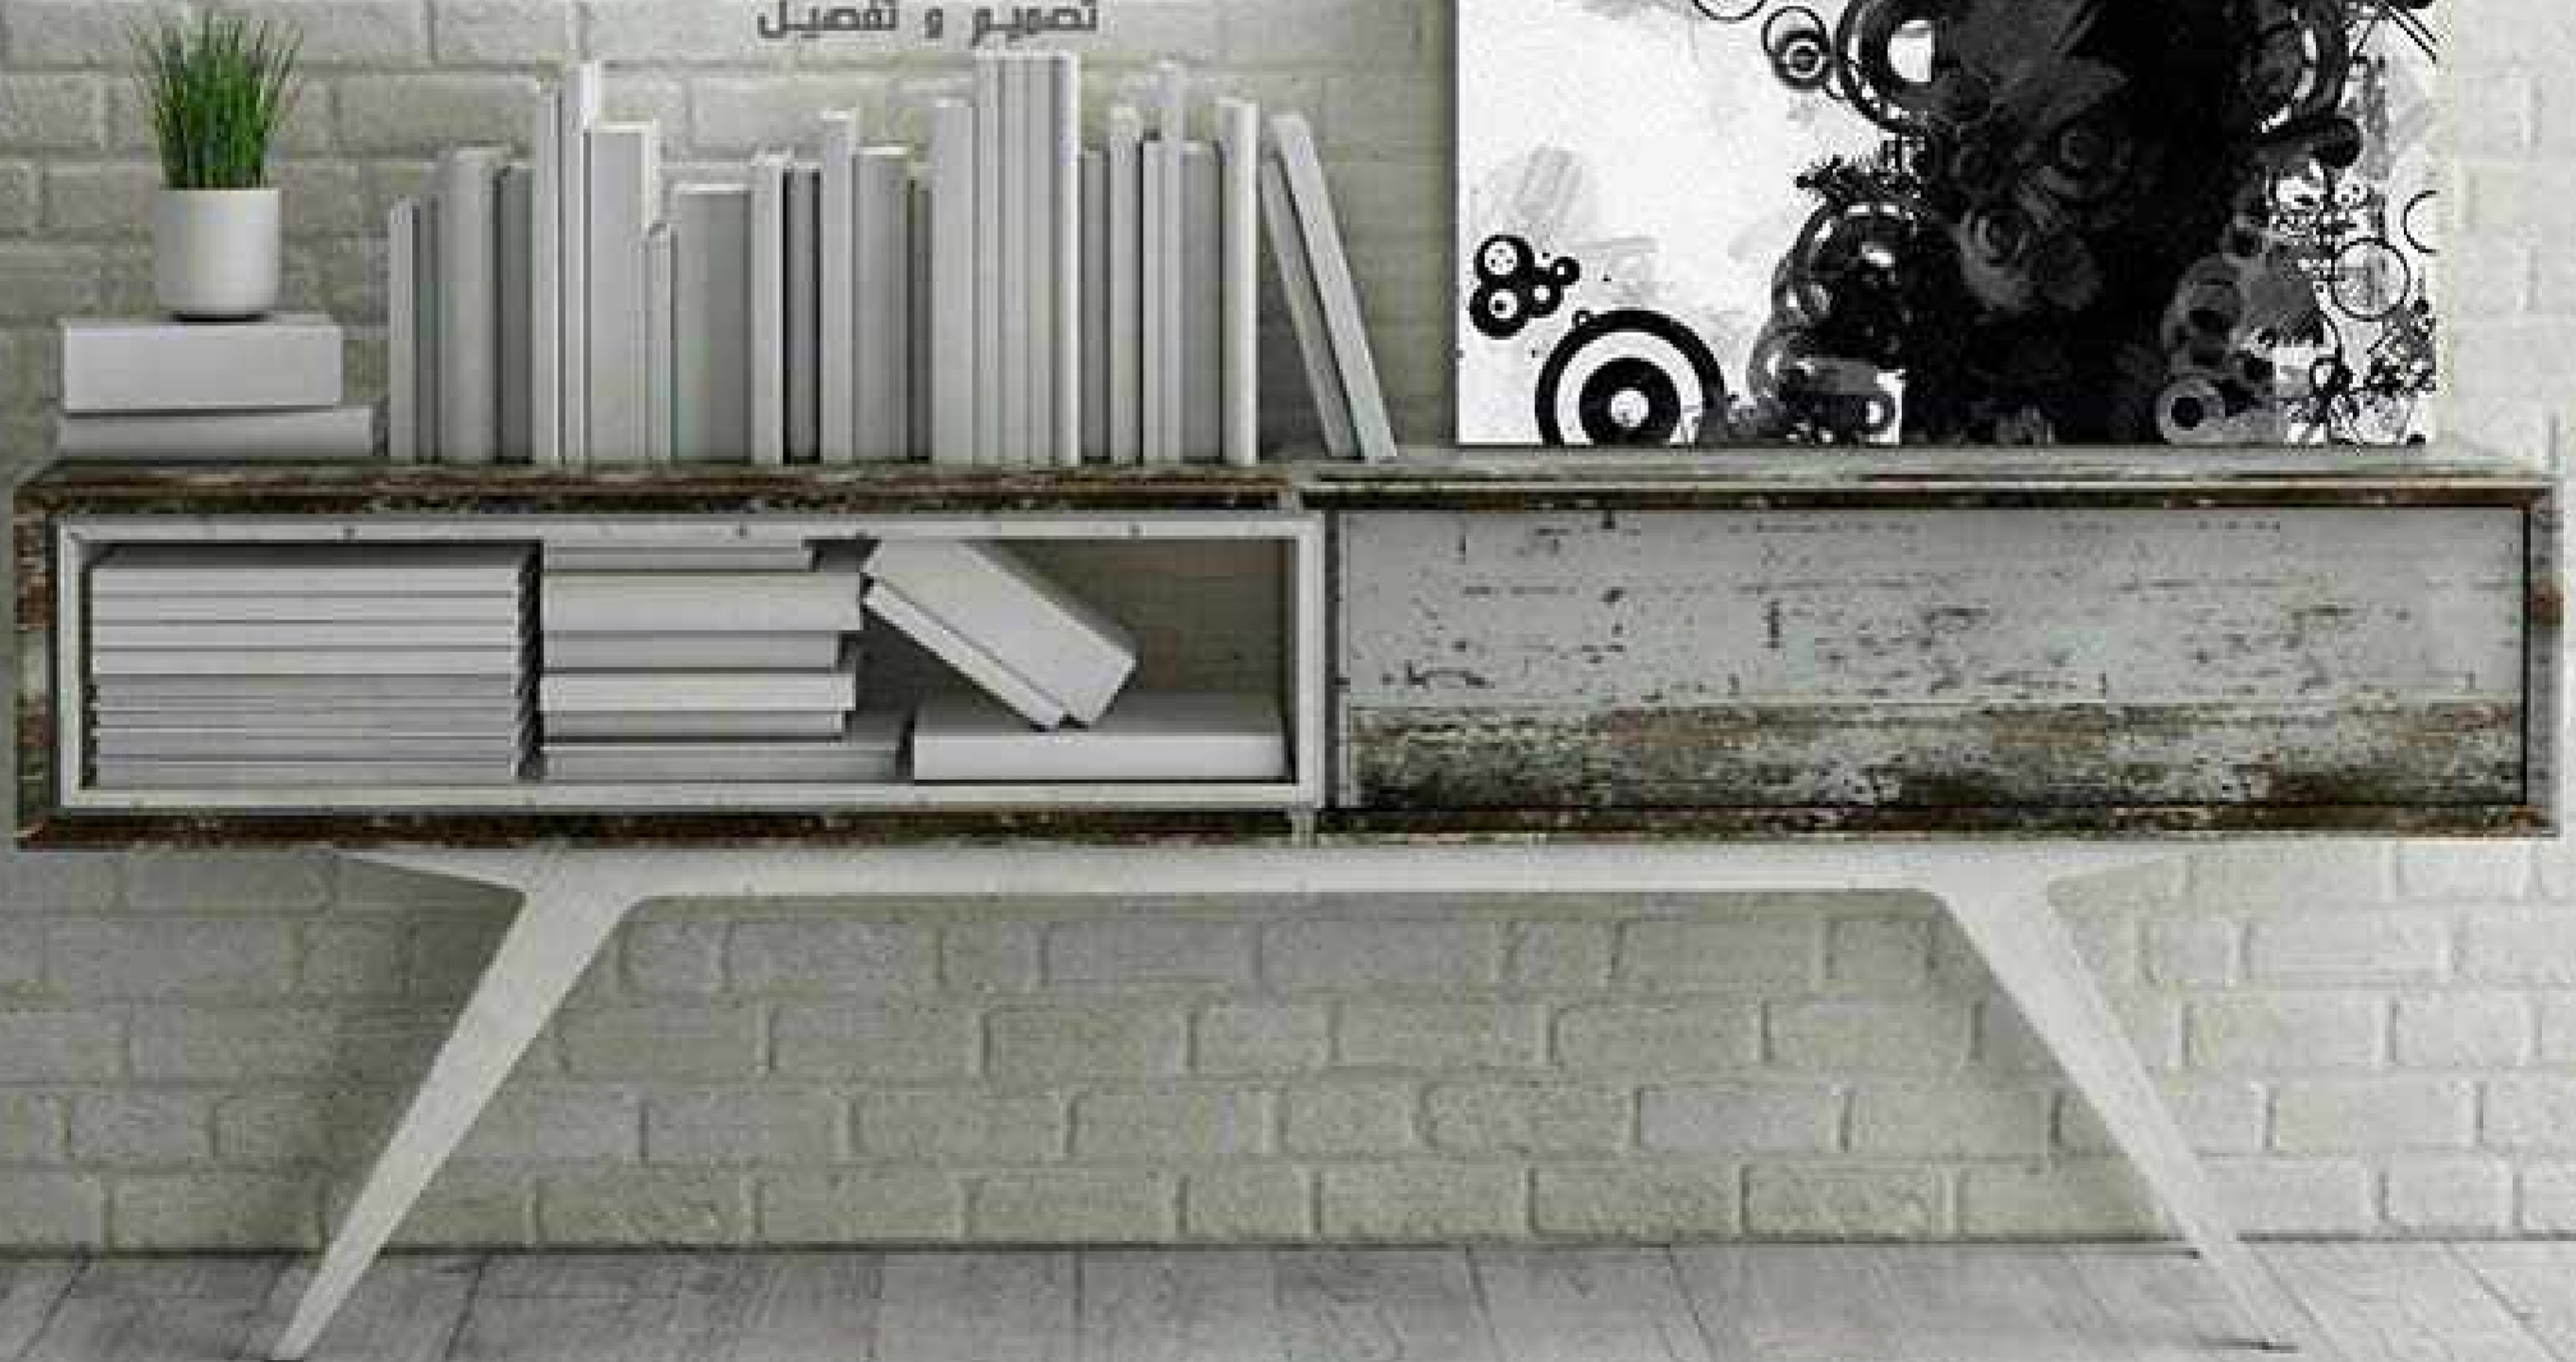

PAINTING TYPE : CANVAS

PAINTING NO : A00438

SIZE 1 : 70 cm x 100 cm

FRAME THICKNESS : 2 cm

PRICE :

لوحات جدارية و استيكرات

Tel : 00 966 506472568

info@hessa.biz

h e s s a . b i z

تصميم و تنفيذ