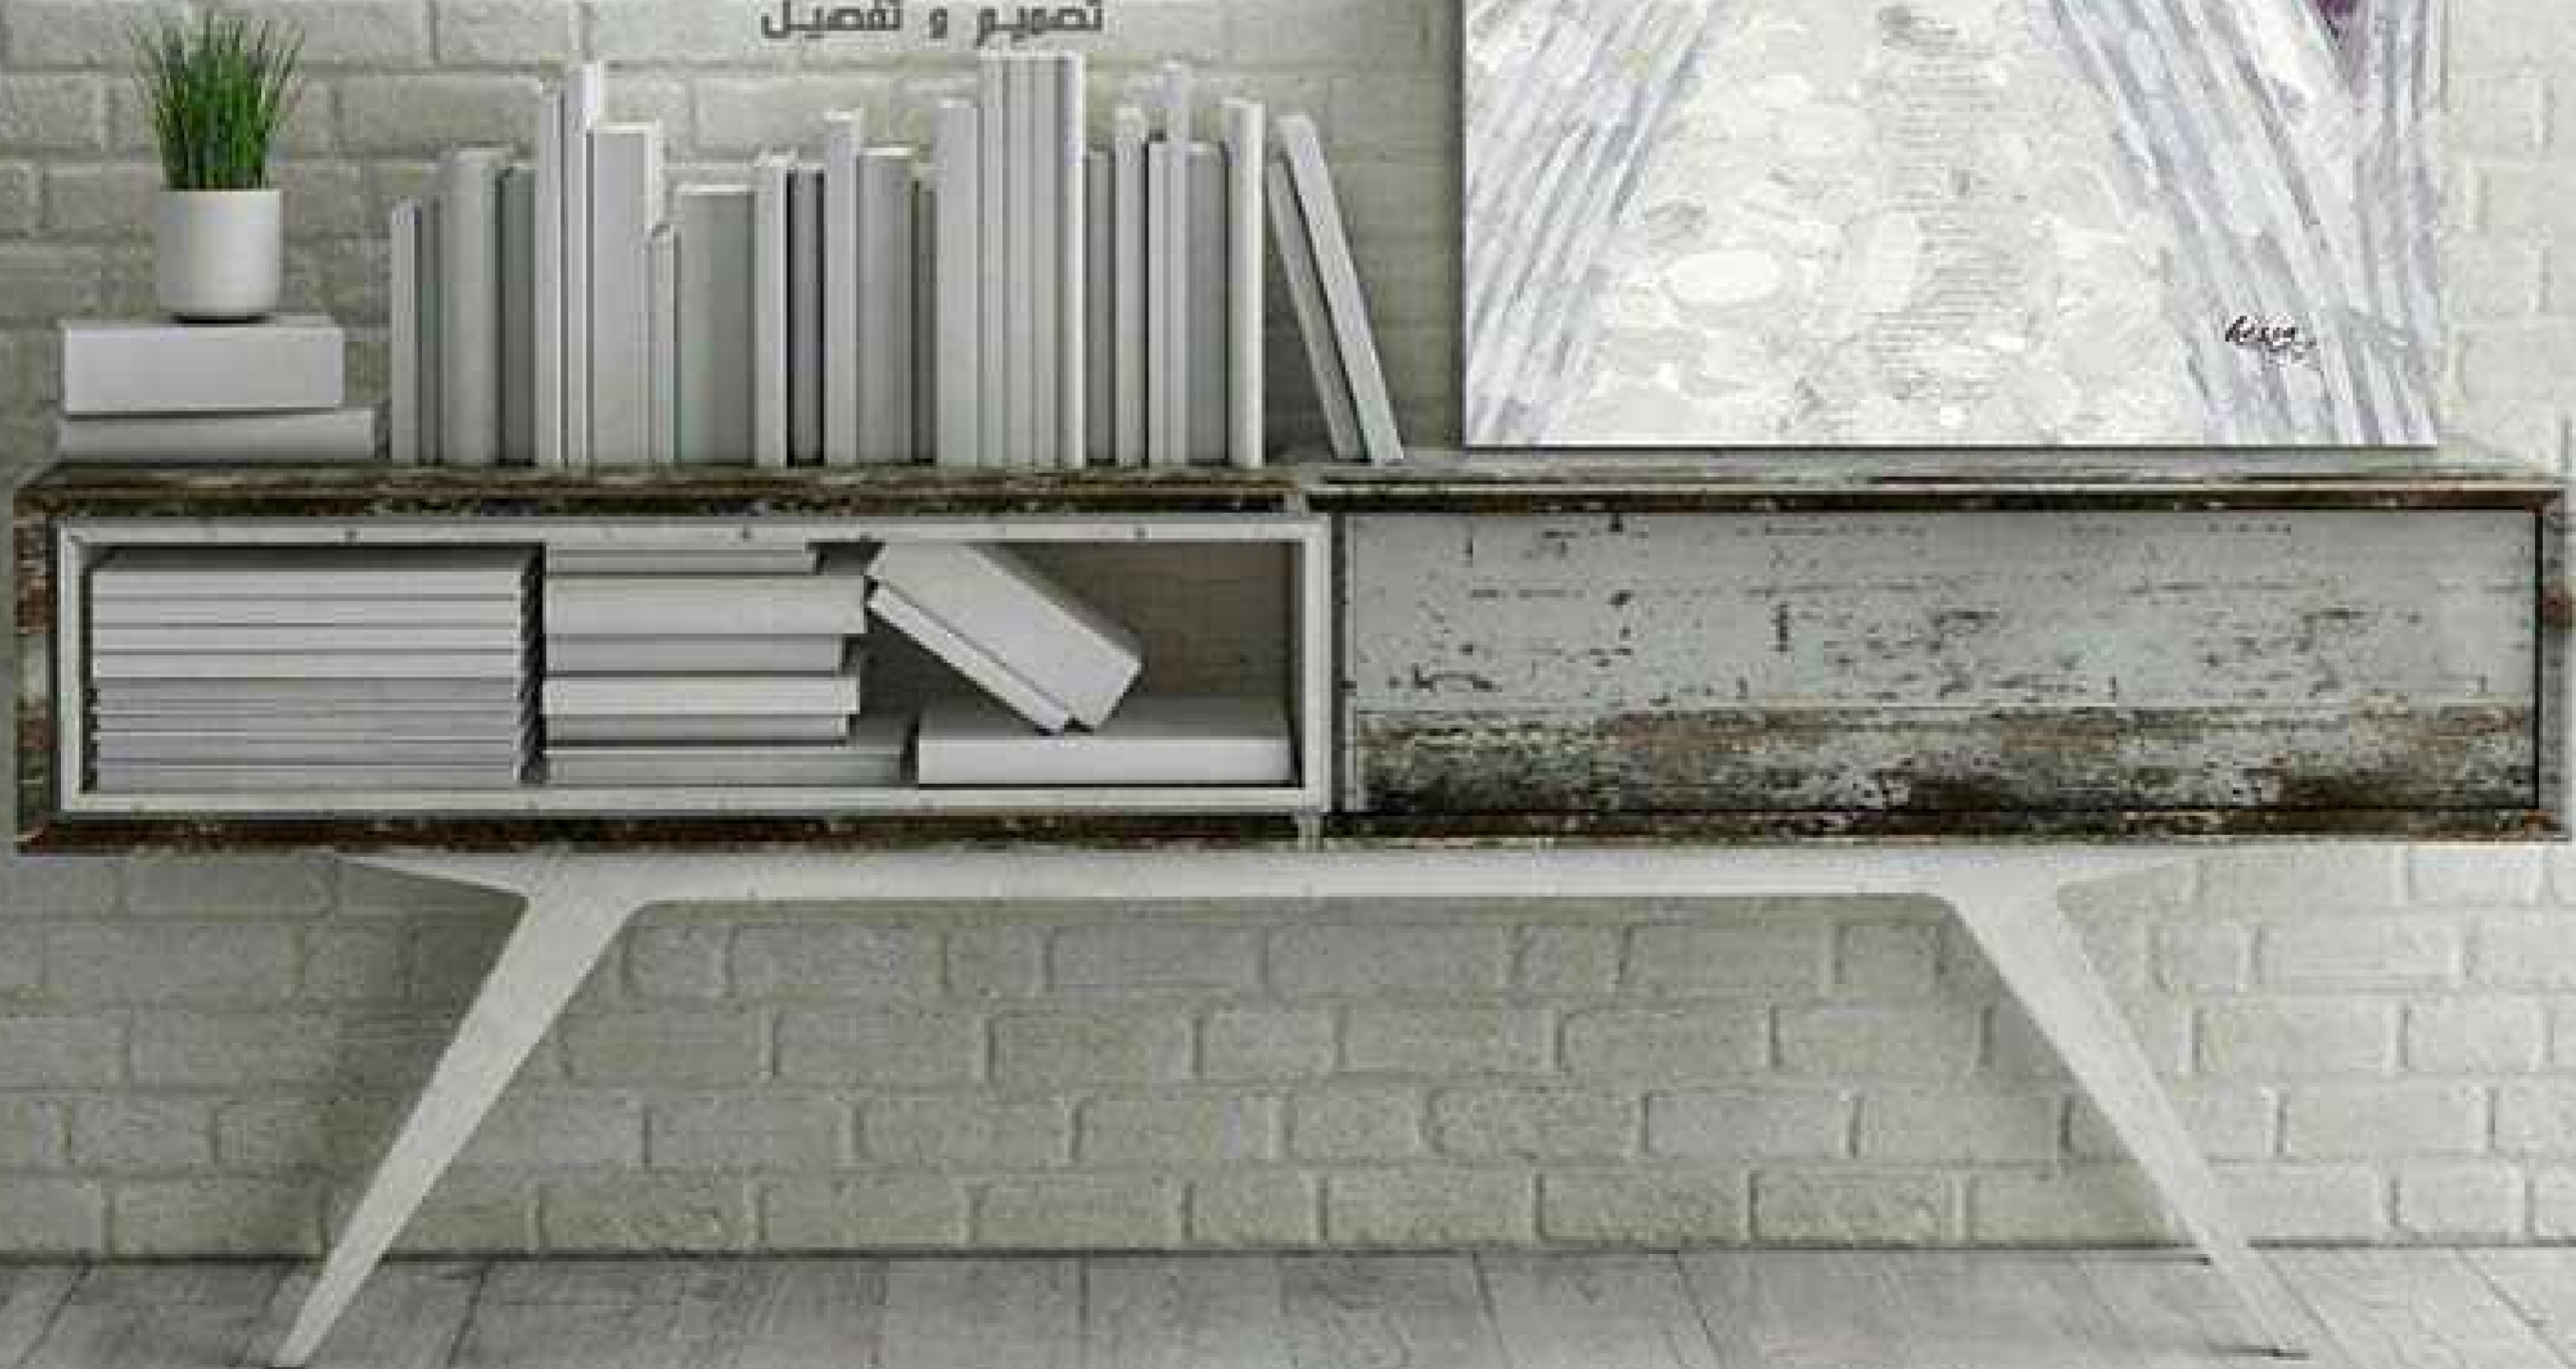

لوحات جدارية و استيكرات

Tel : 00 966 506472568

info@hessa.biz

h e s s a . b i z

تصميم و تنفيذ