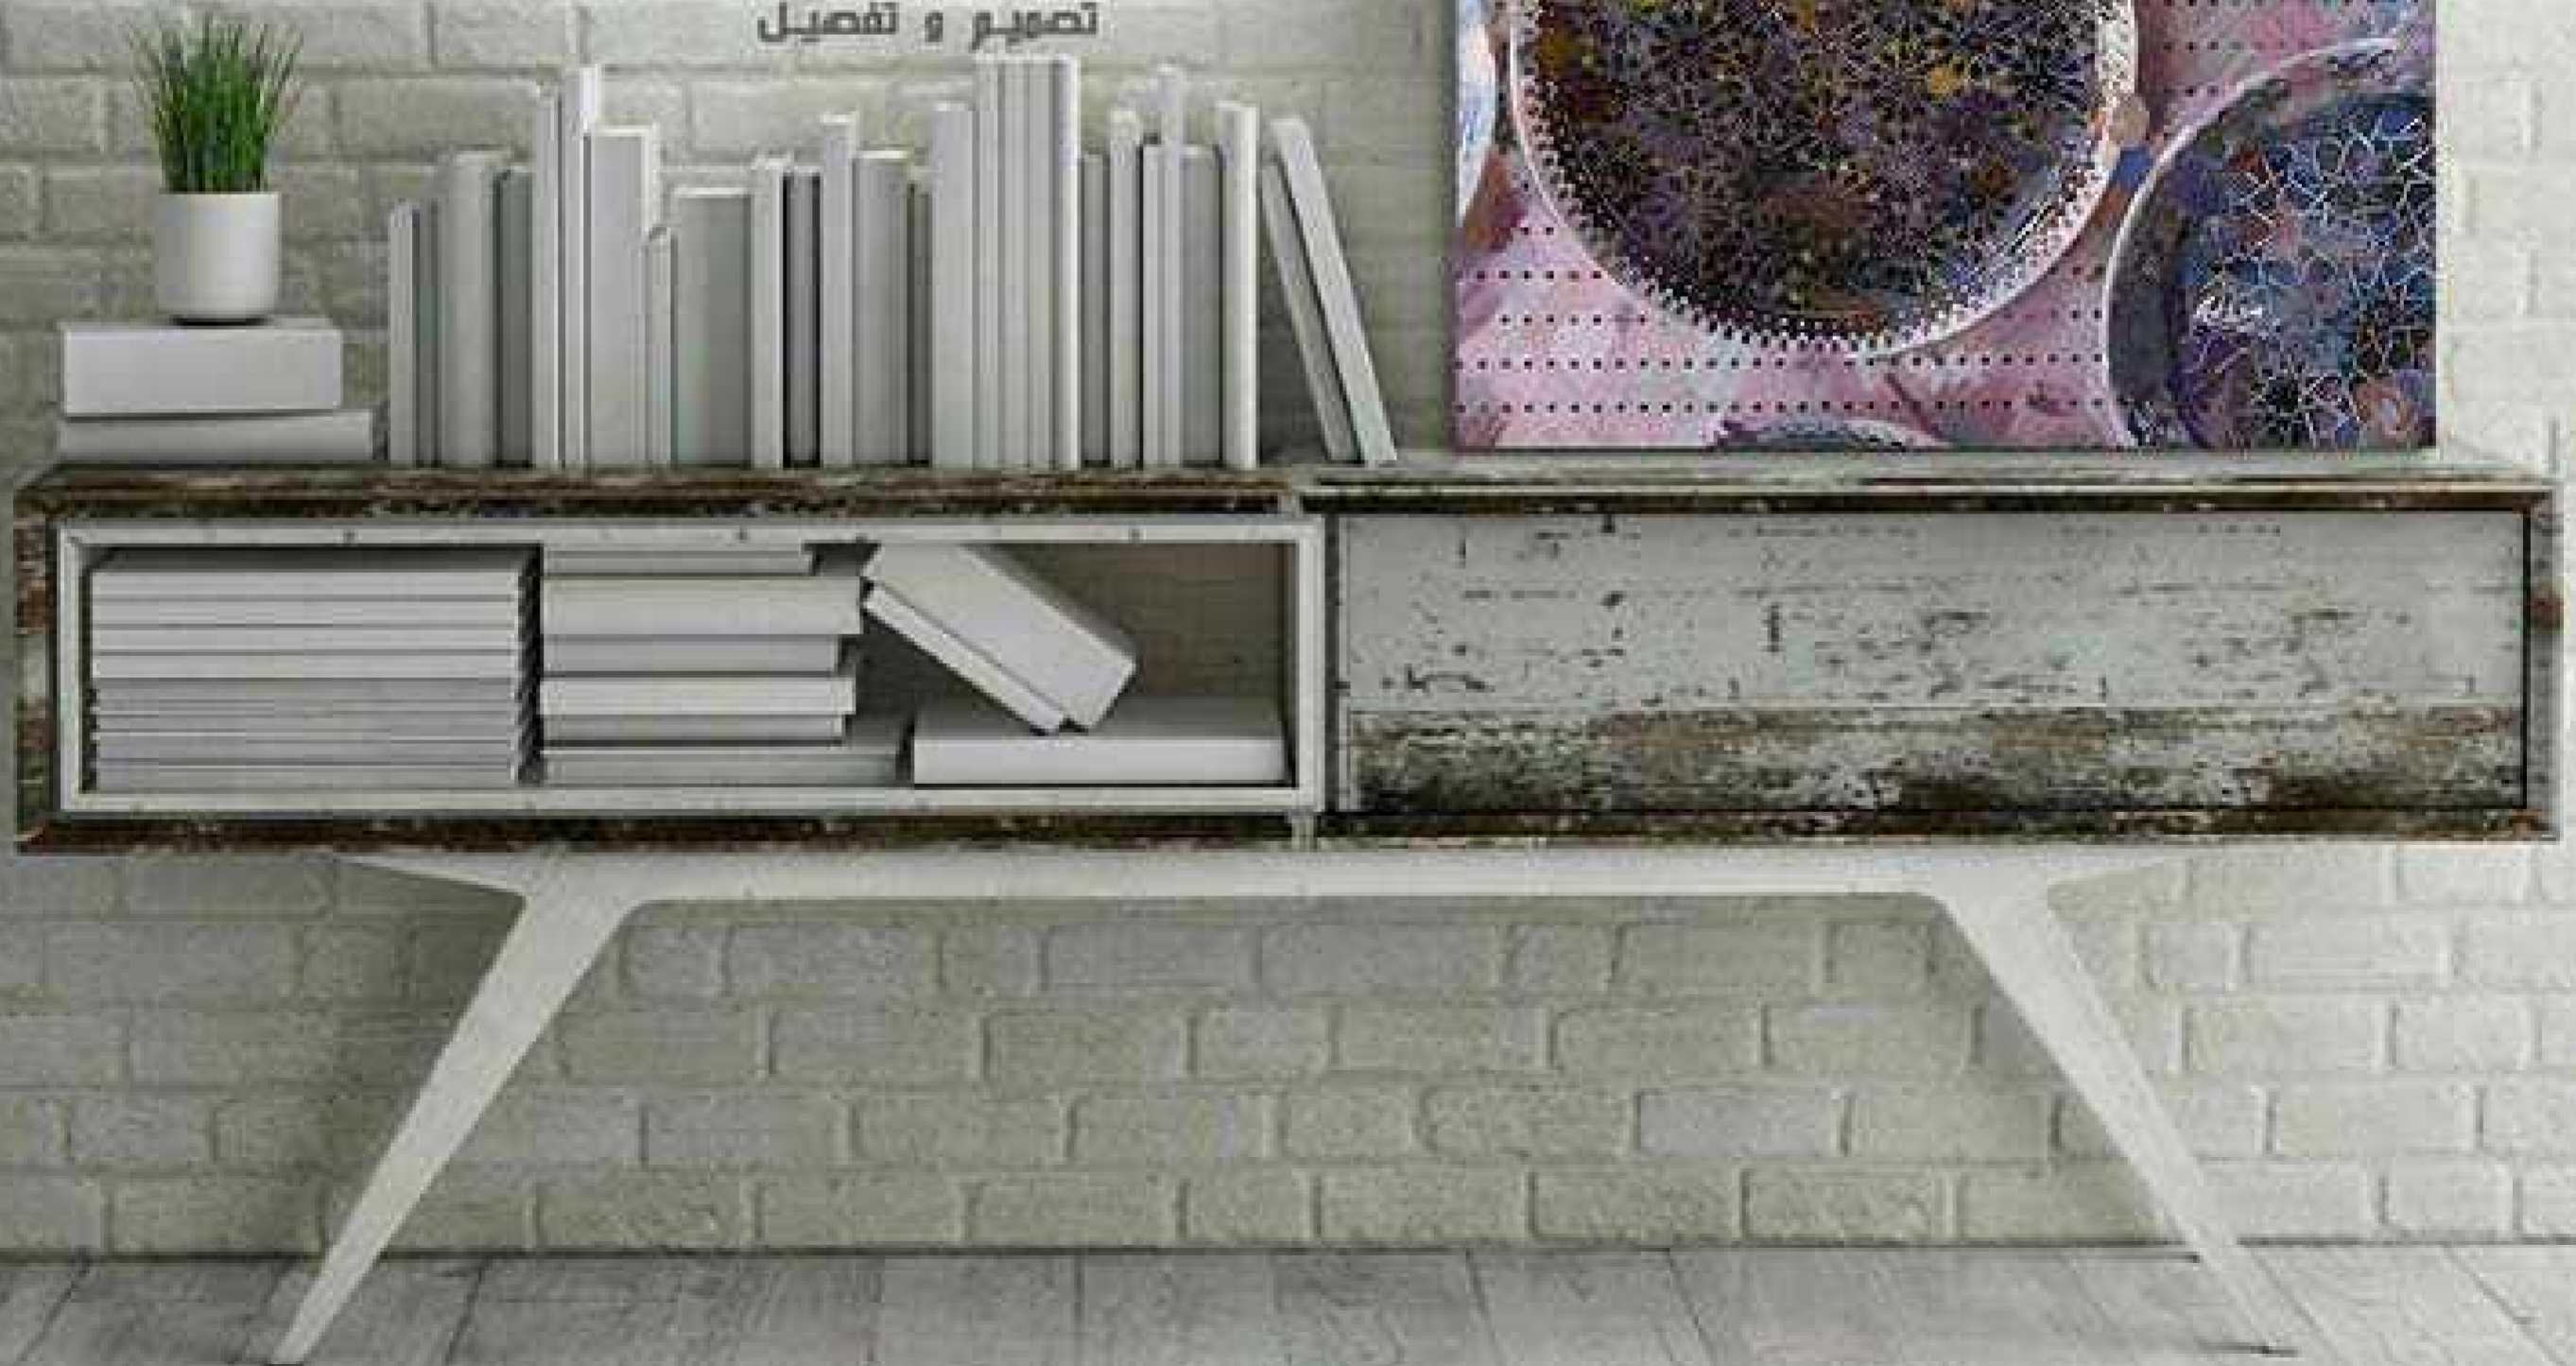

PAINTING TYPE : CANVAS

PAINTING NO : A00392

SIZE 1 : 70 cm x 100 cm

FRAME THICKNESS : 2 cm

PRICE :

لوحات جدارية و استيكرات

Tel : 00 966 506472568

info@hessa.biz

h e s s a . b i z

تصميم و تنفيذ