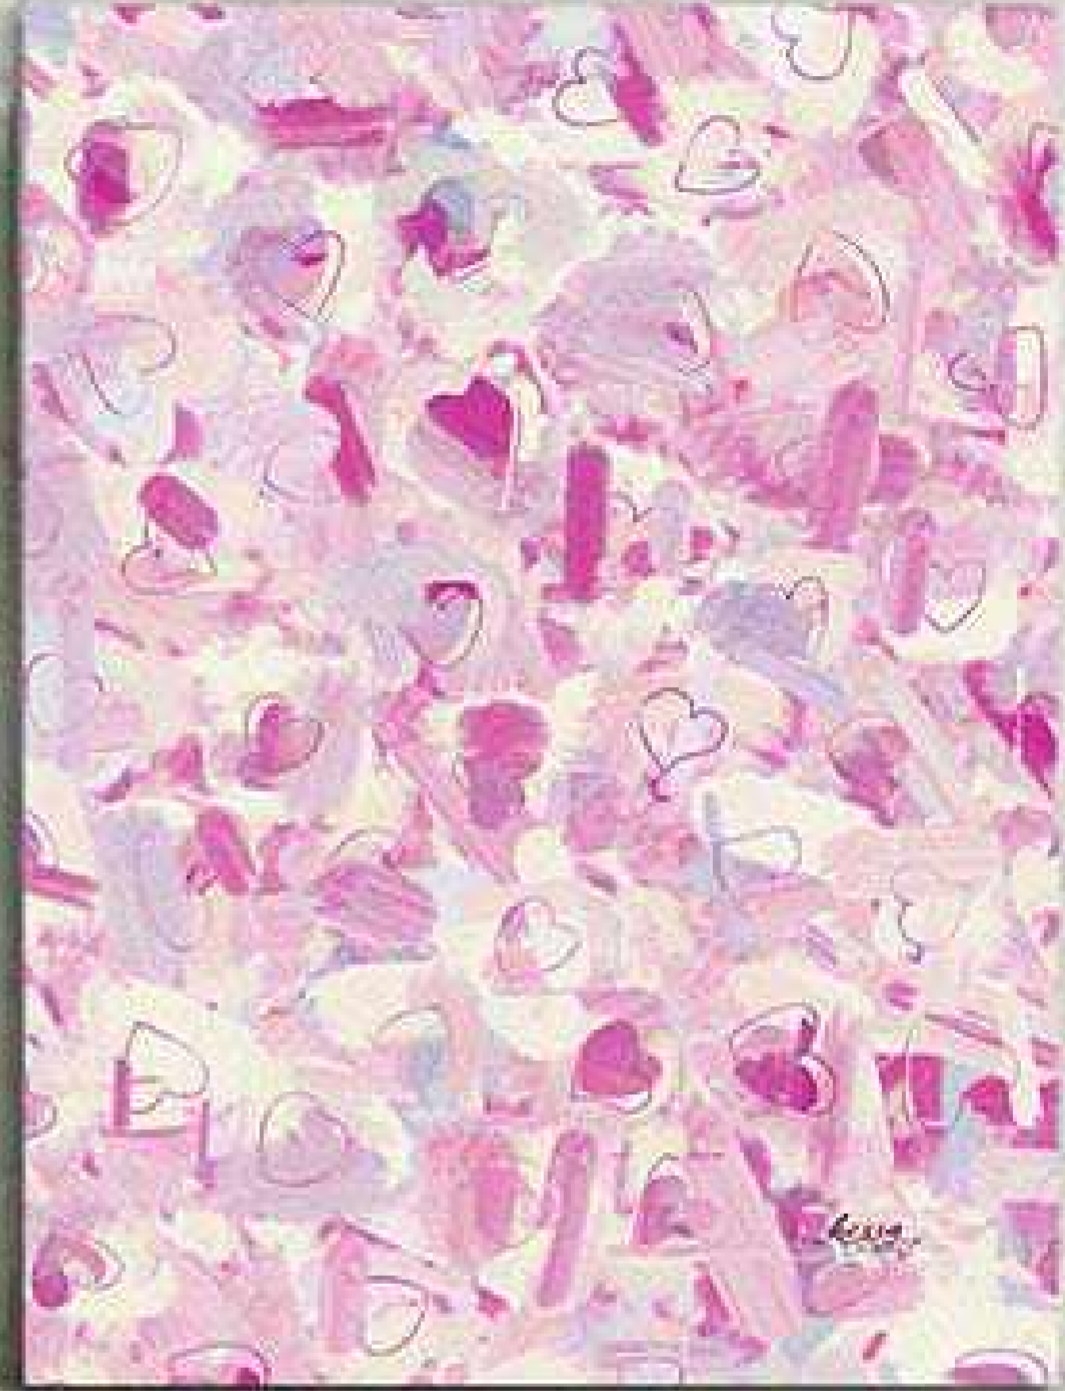

PAINTING TYPE : CANVAS

PAINTING NO : A00499

SIZE 1 : 70 cm x 100 cm

FRAME THICKNESS : 2 cm

PRICE :