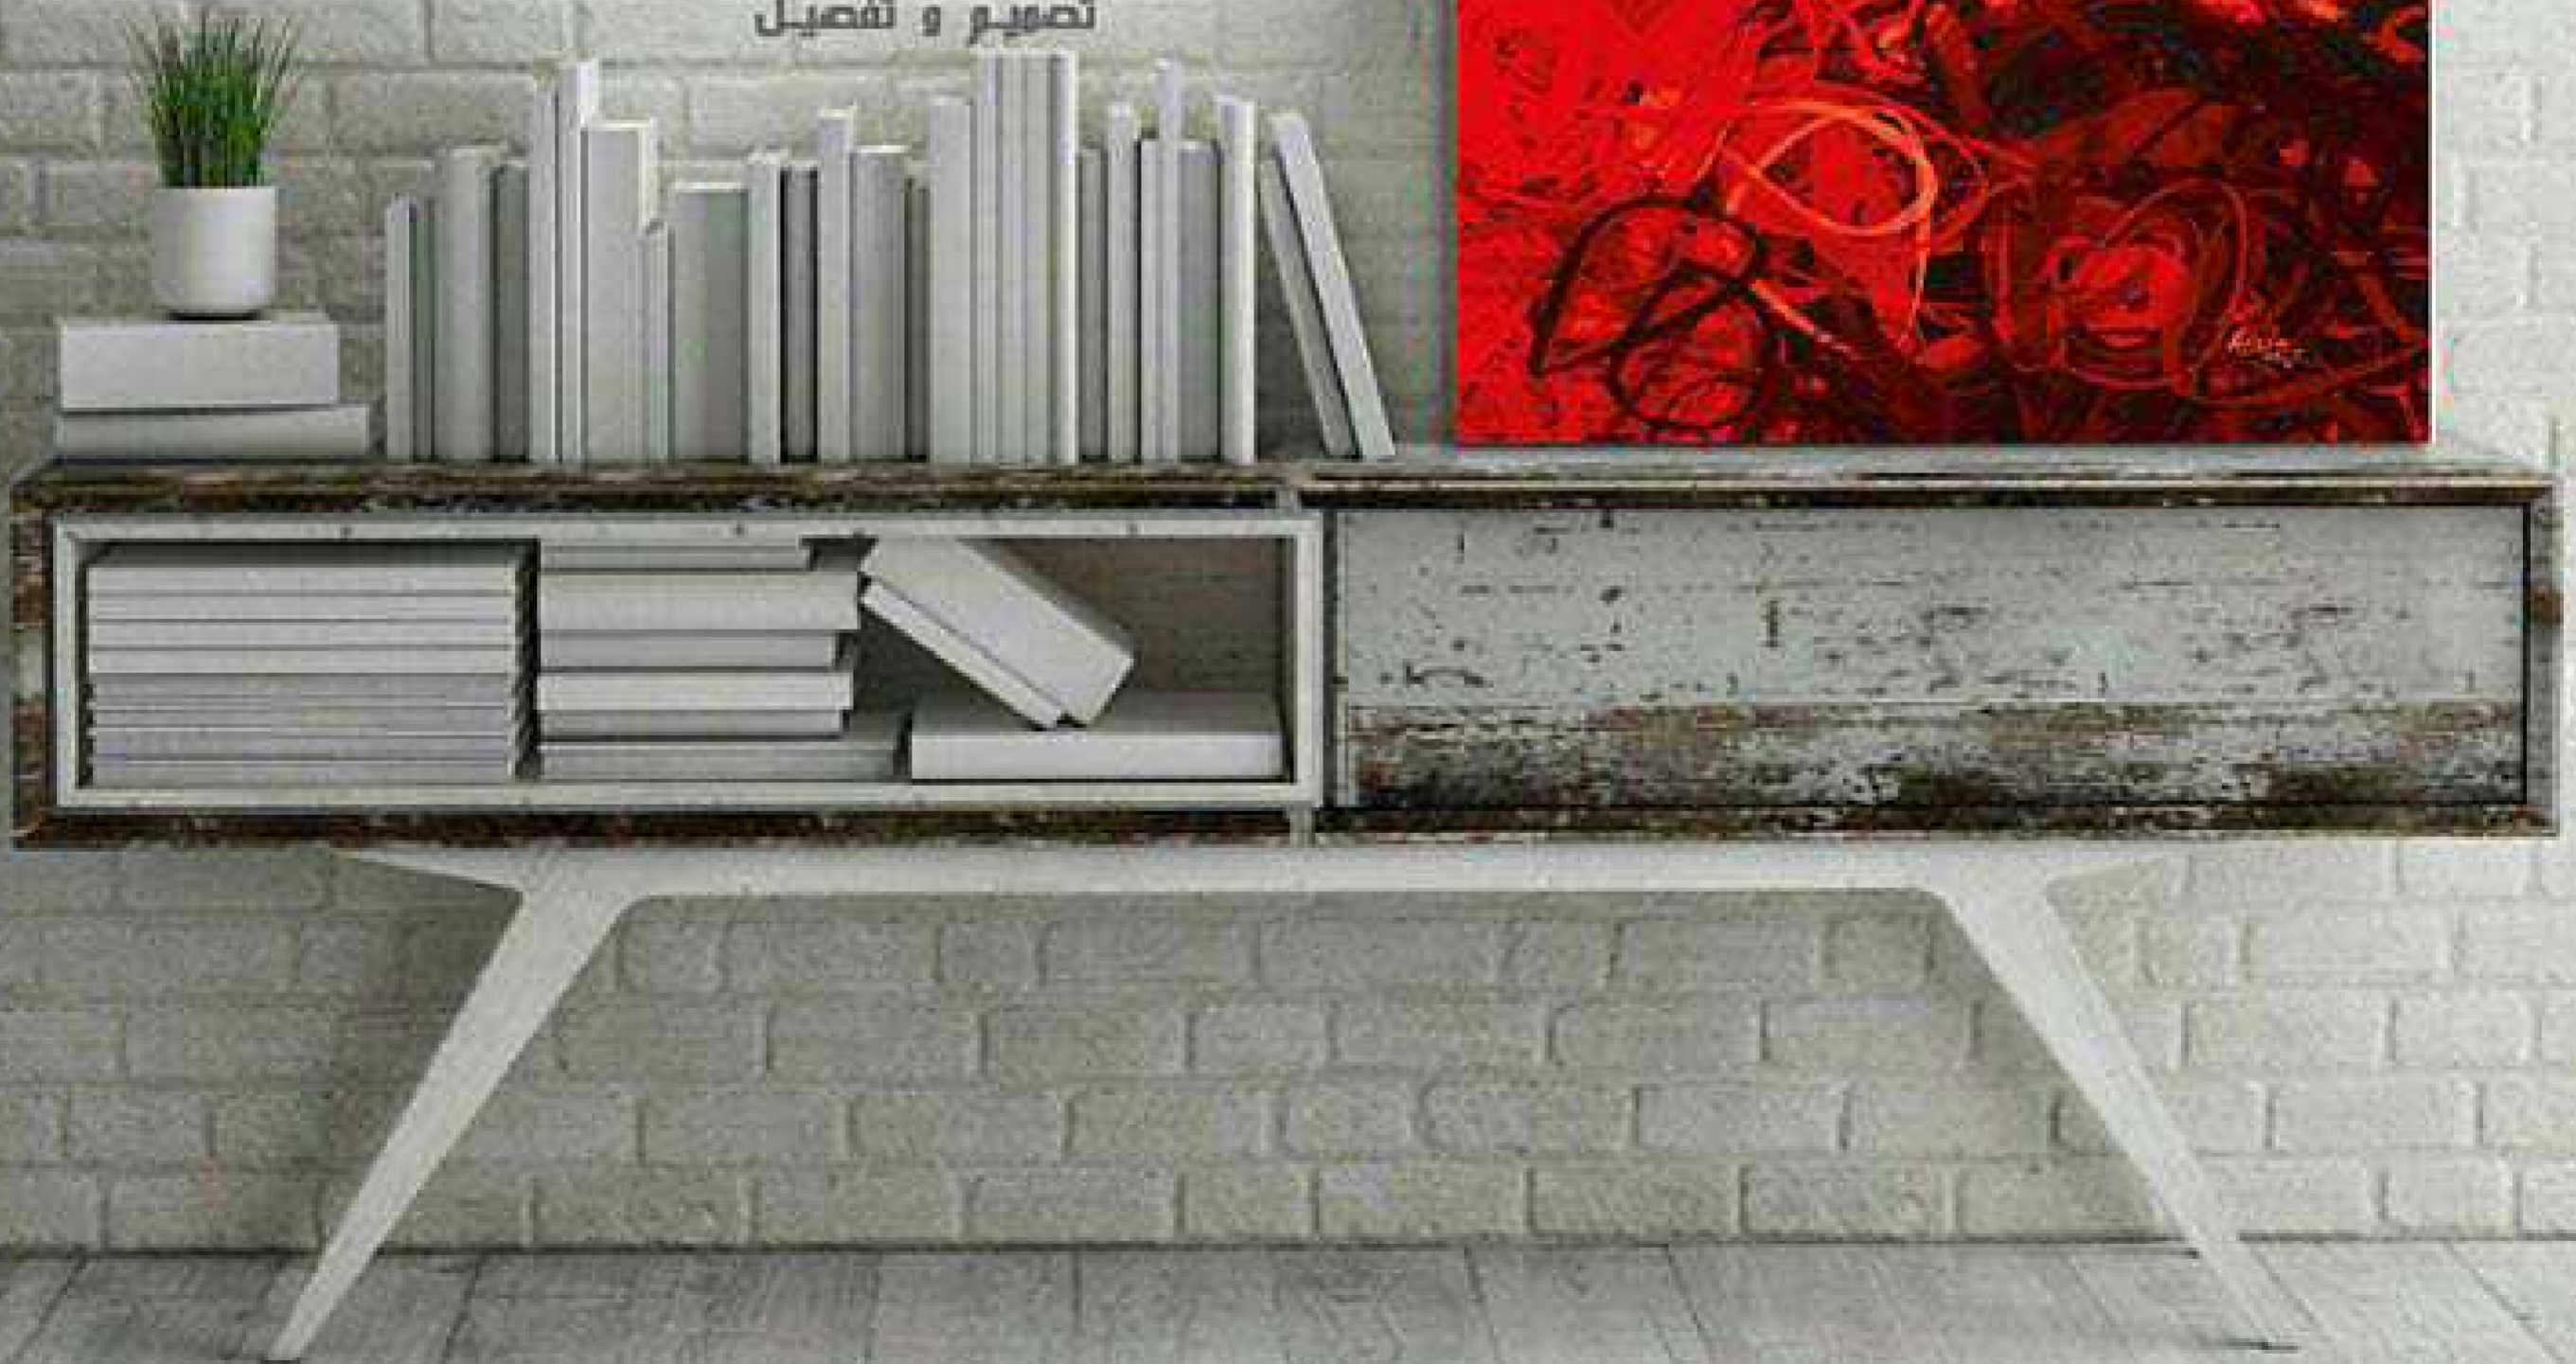

PAINTING TYPE : CANVAS

PAINTING NO : A0003

SIZE 1 : 70 cm x 100 cm

FRAME THICKNESS : 2 cm

PRICE :

لوحات جدارية و استيكرات

Tel : 00 966 506472568

info@hessa.biz

h e s s a . b i z

تصميم و تنفيذ