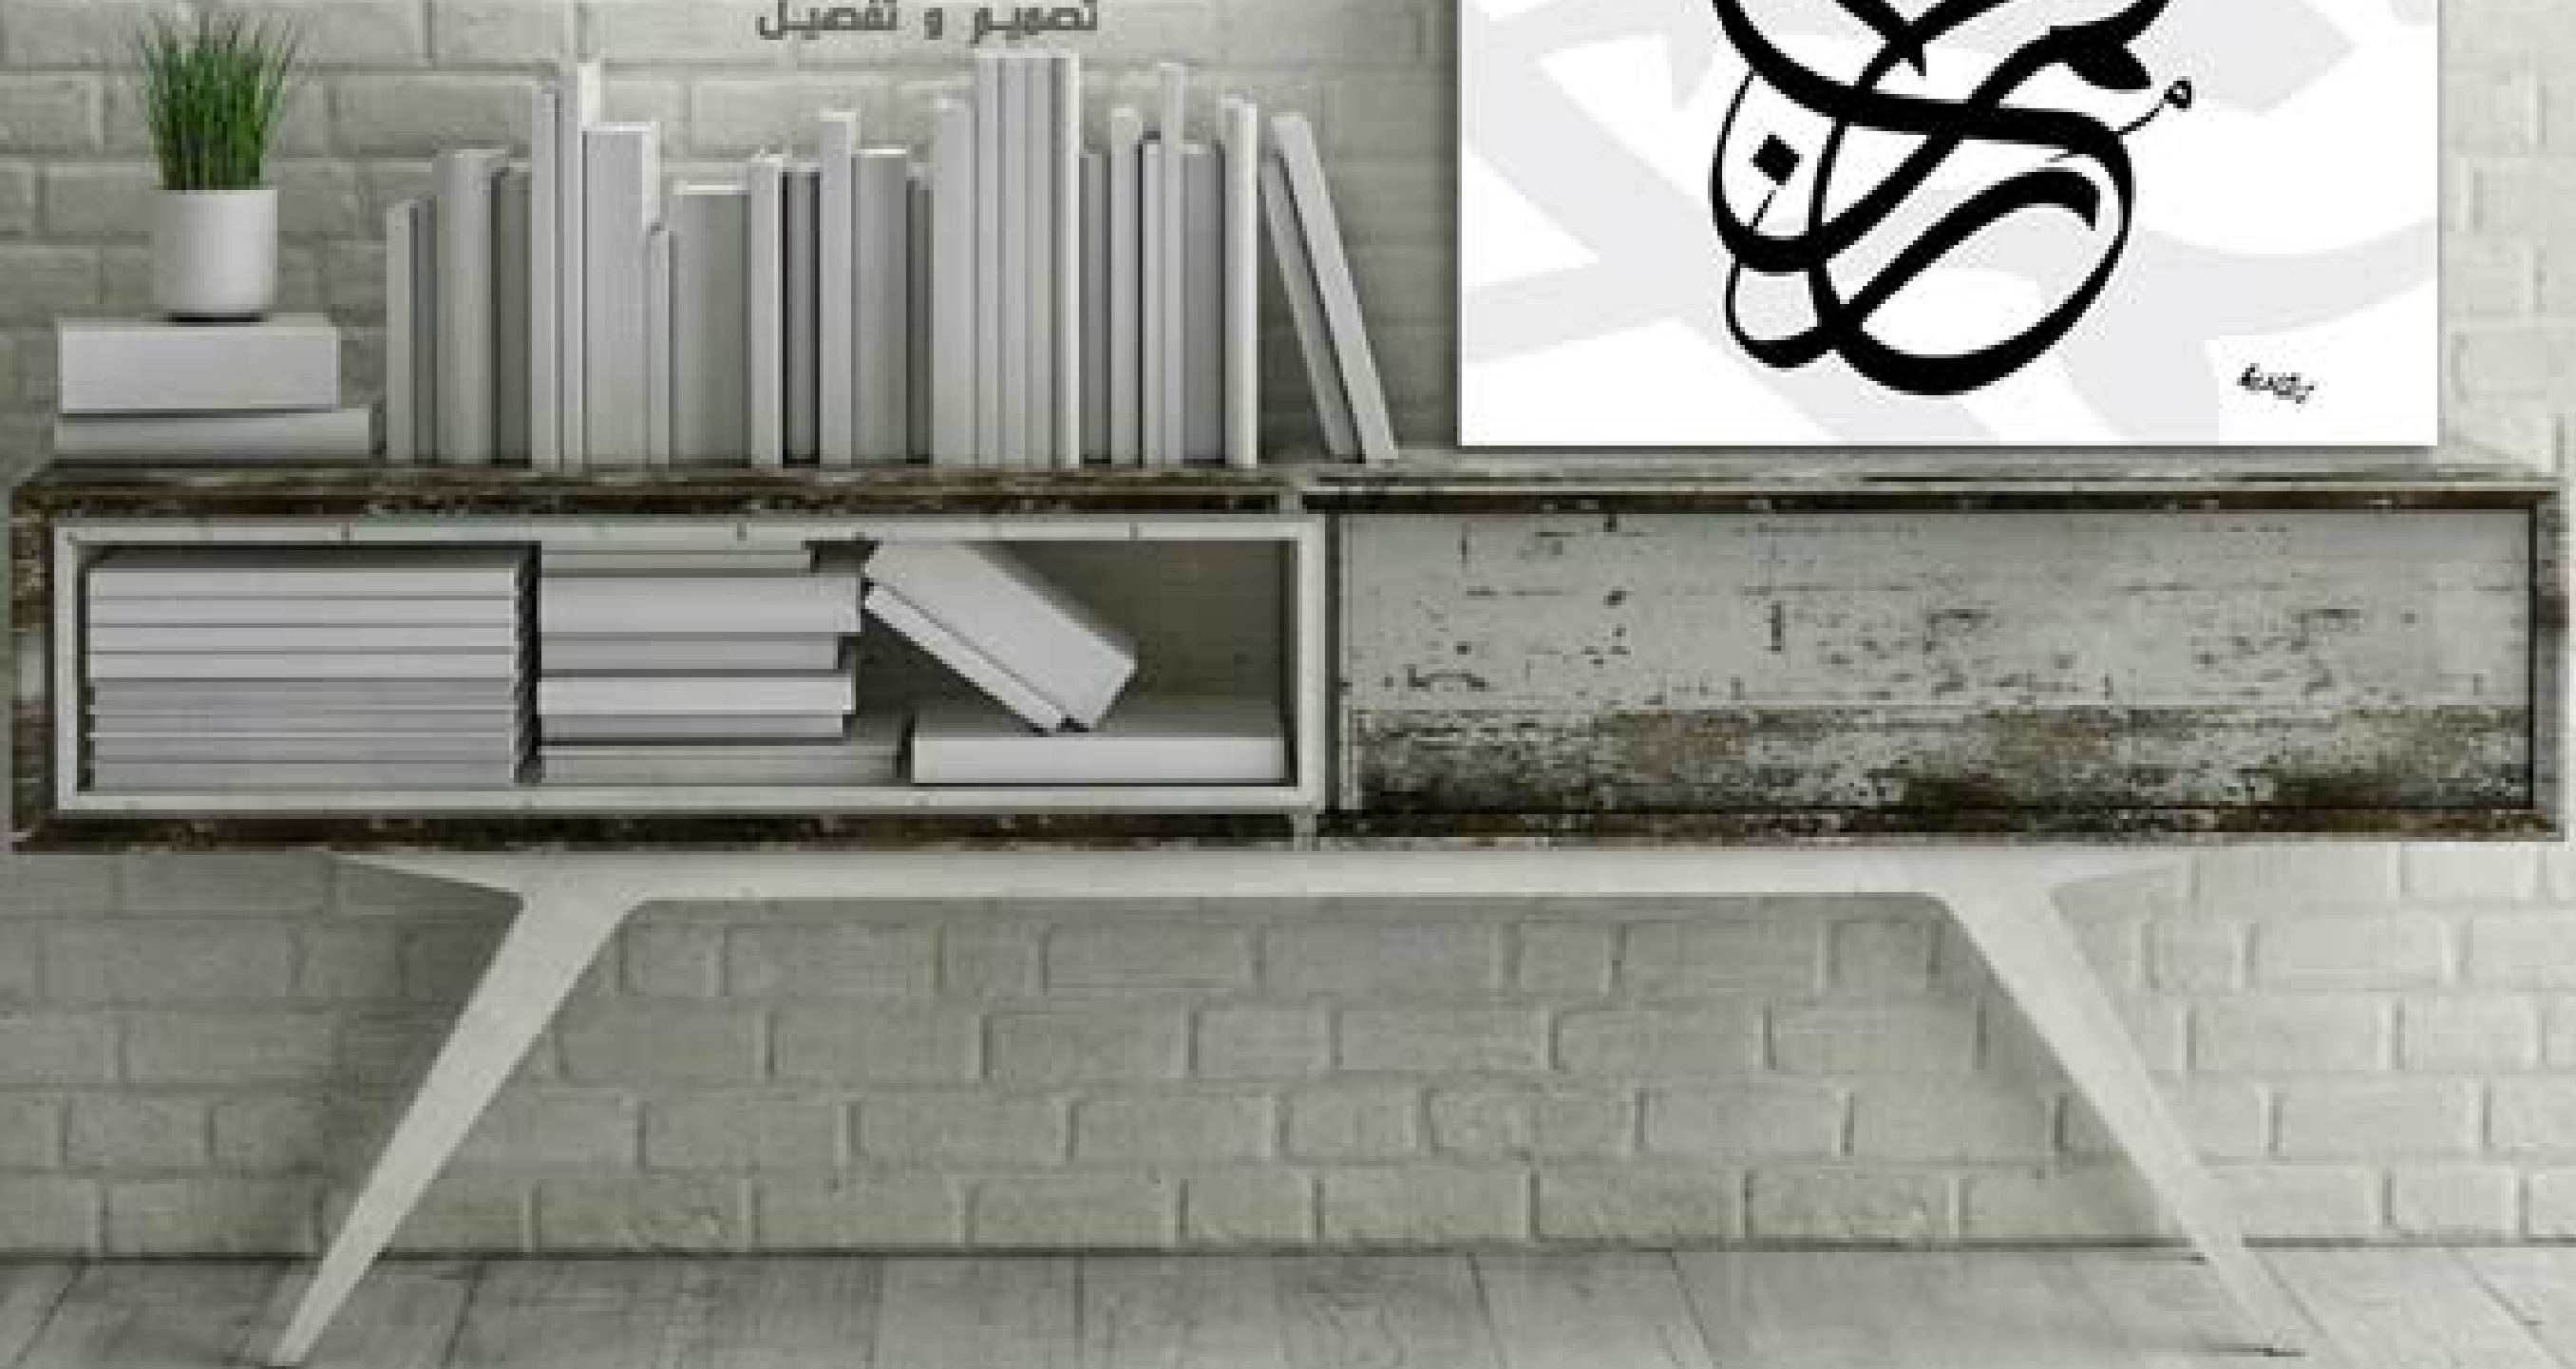

PAINTING TYPE : CANVAS

PAINTING NO : ARF006

SIZE 1 : 70 cm x 100 cm

FRAME THICKNESS : 2 cm

PRICE :

لوحات جدارية و استيكرات

Tel : 00 966 506472568

info@hessa.biz

h e s s a . b i z

تصميم و تفصيل