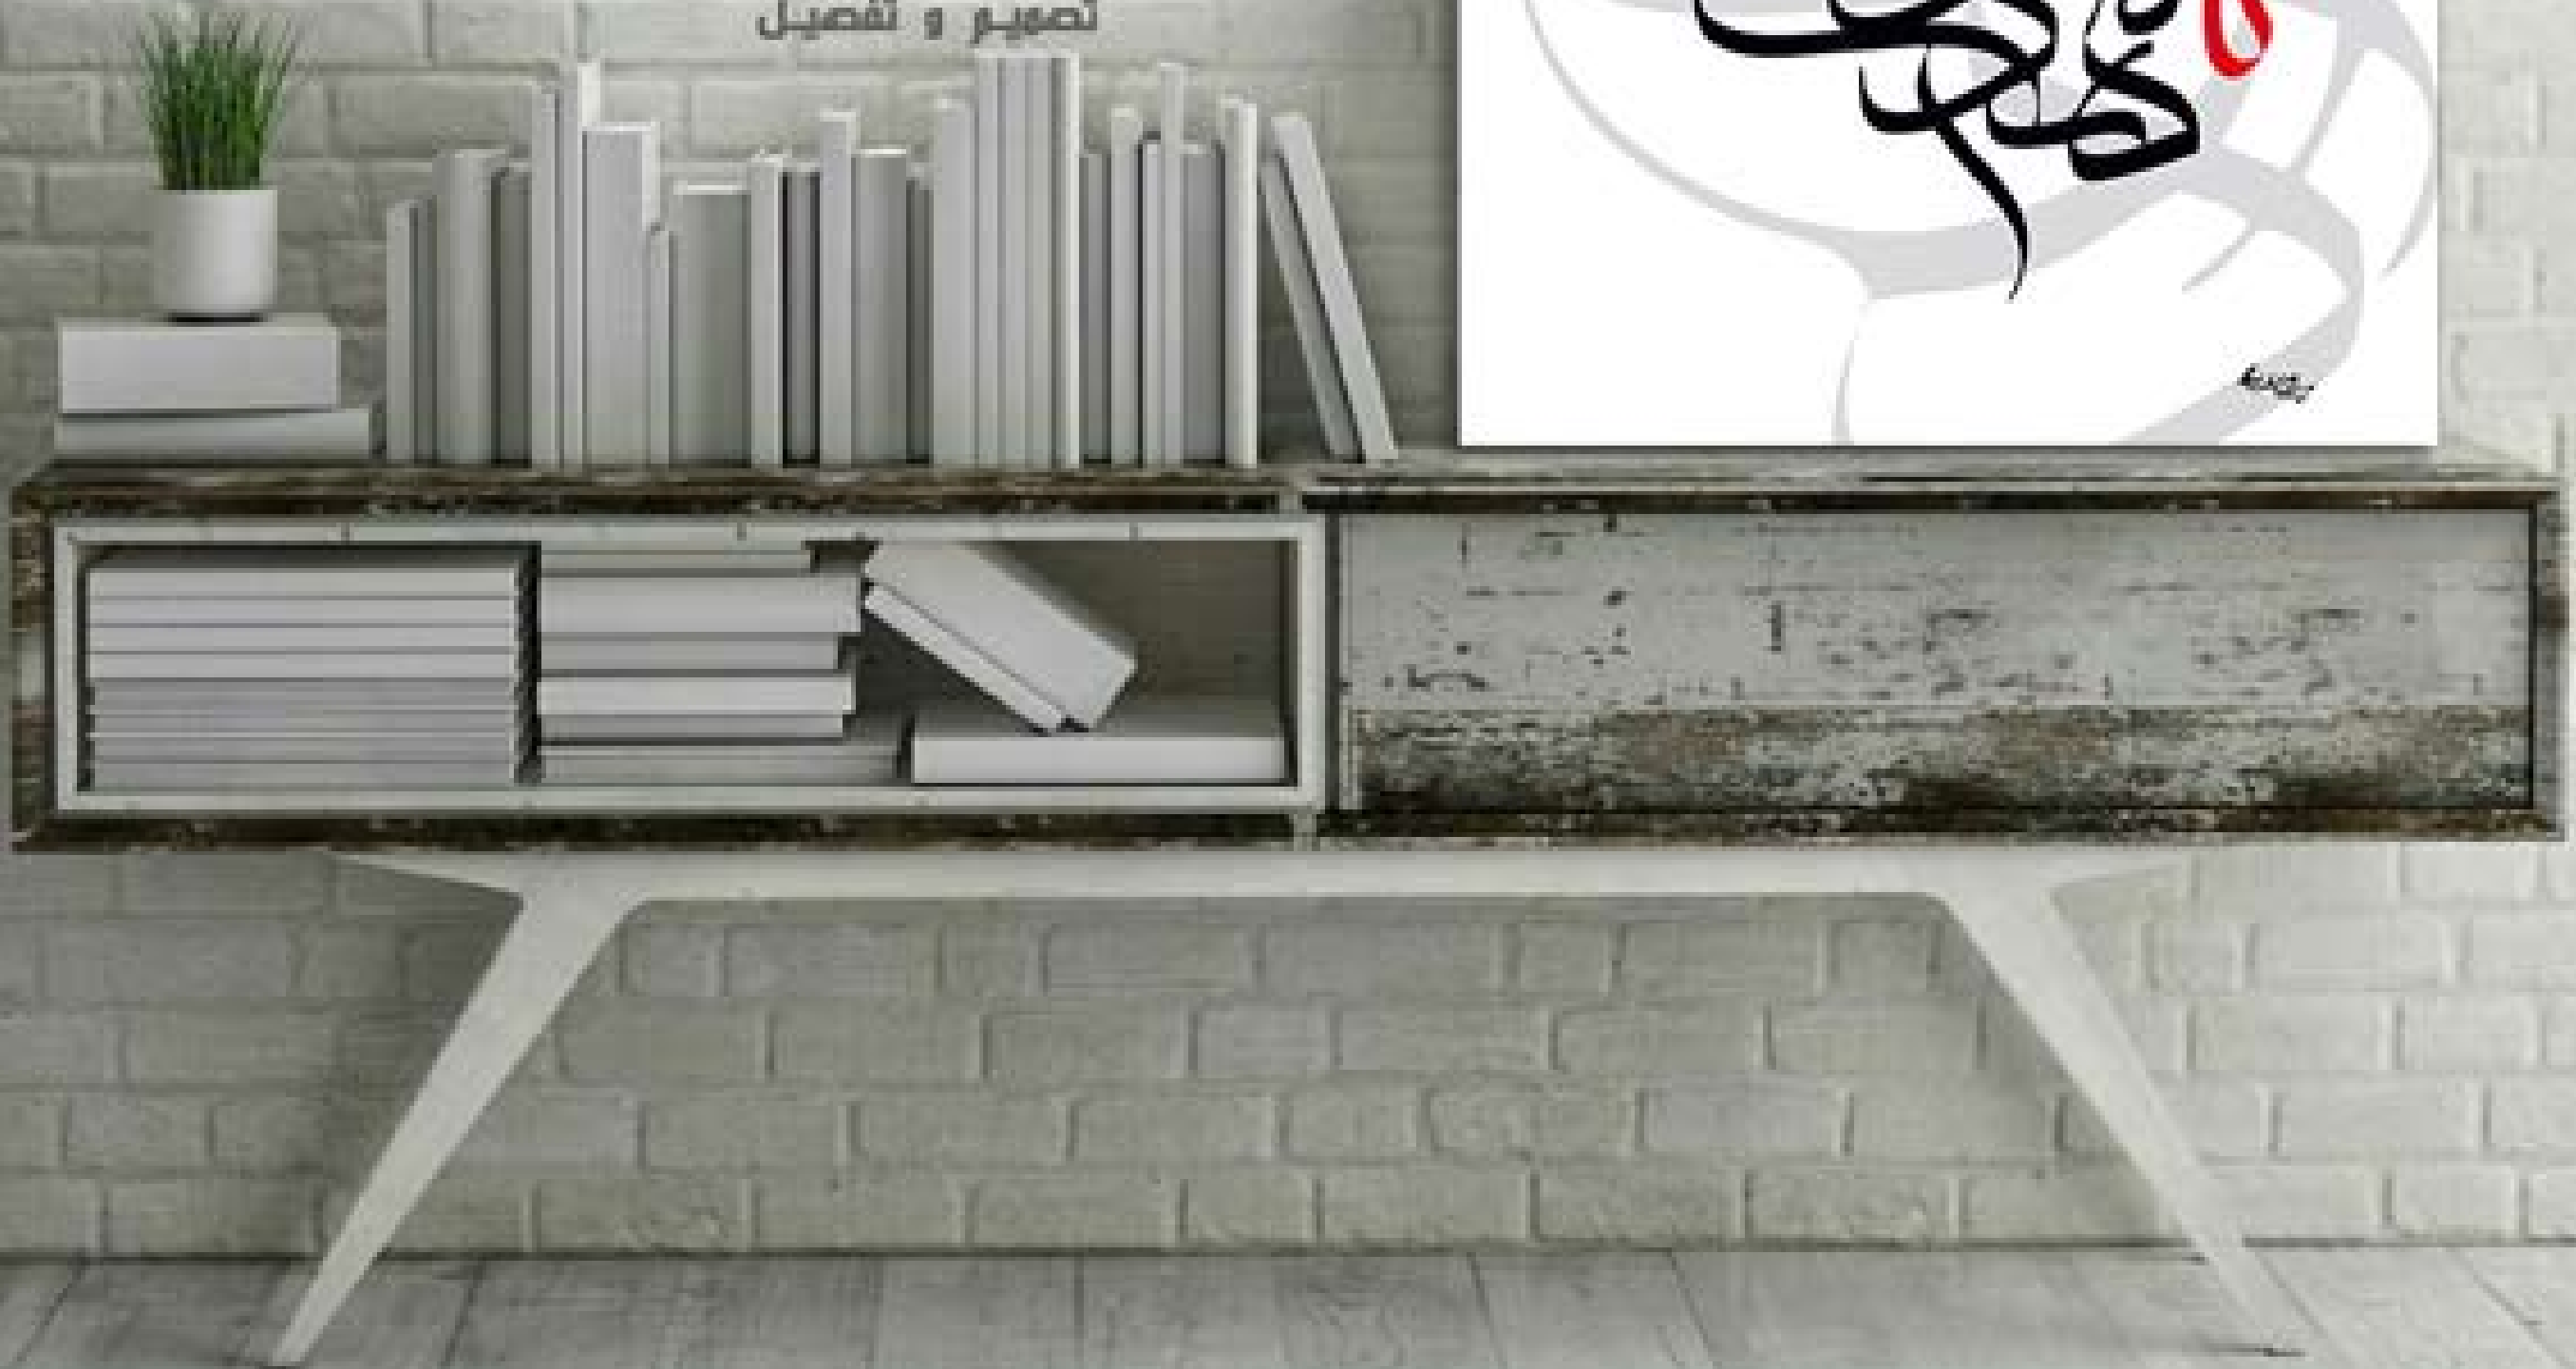

FRAME THICKNESS : 2 cm

PRICE :

لوحات جدارية و استيكرات

Tel : 00 966 506472568

info@hessa.biz

h e s s a . b i z

تصميم و تفصيل

PAINTING TYPE : CANVAS