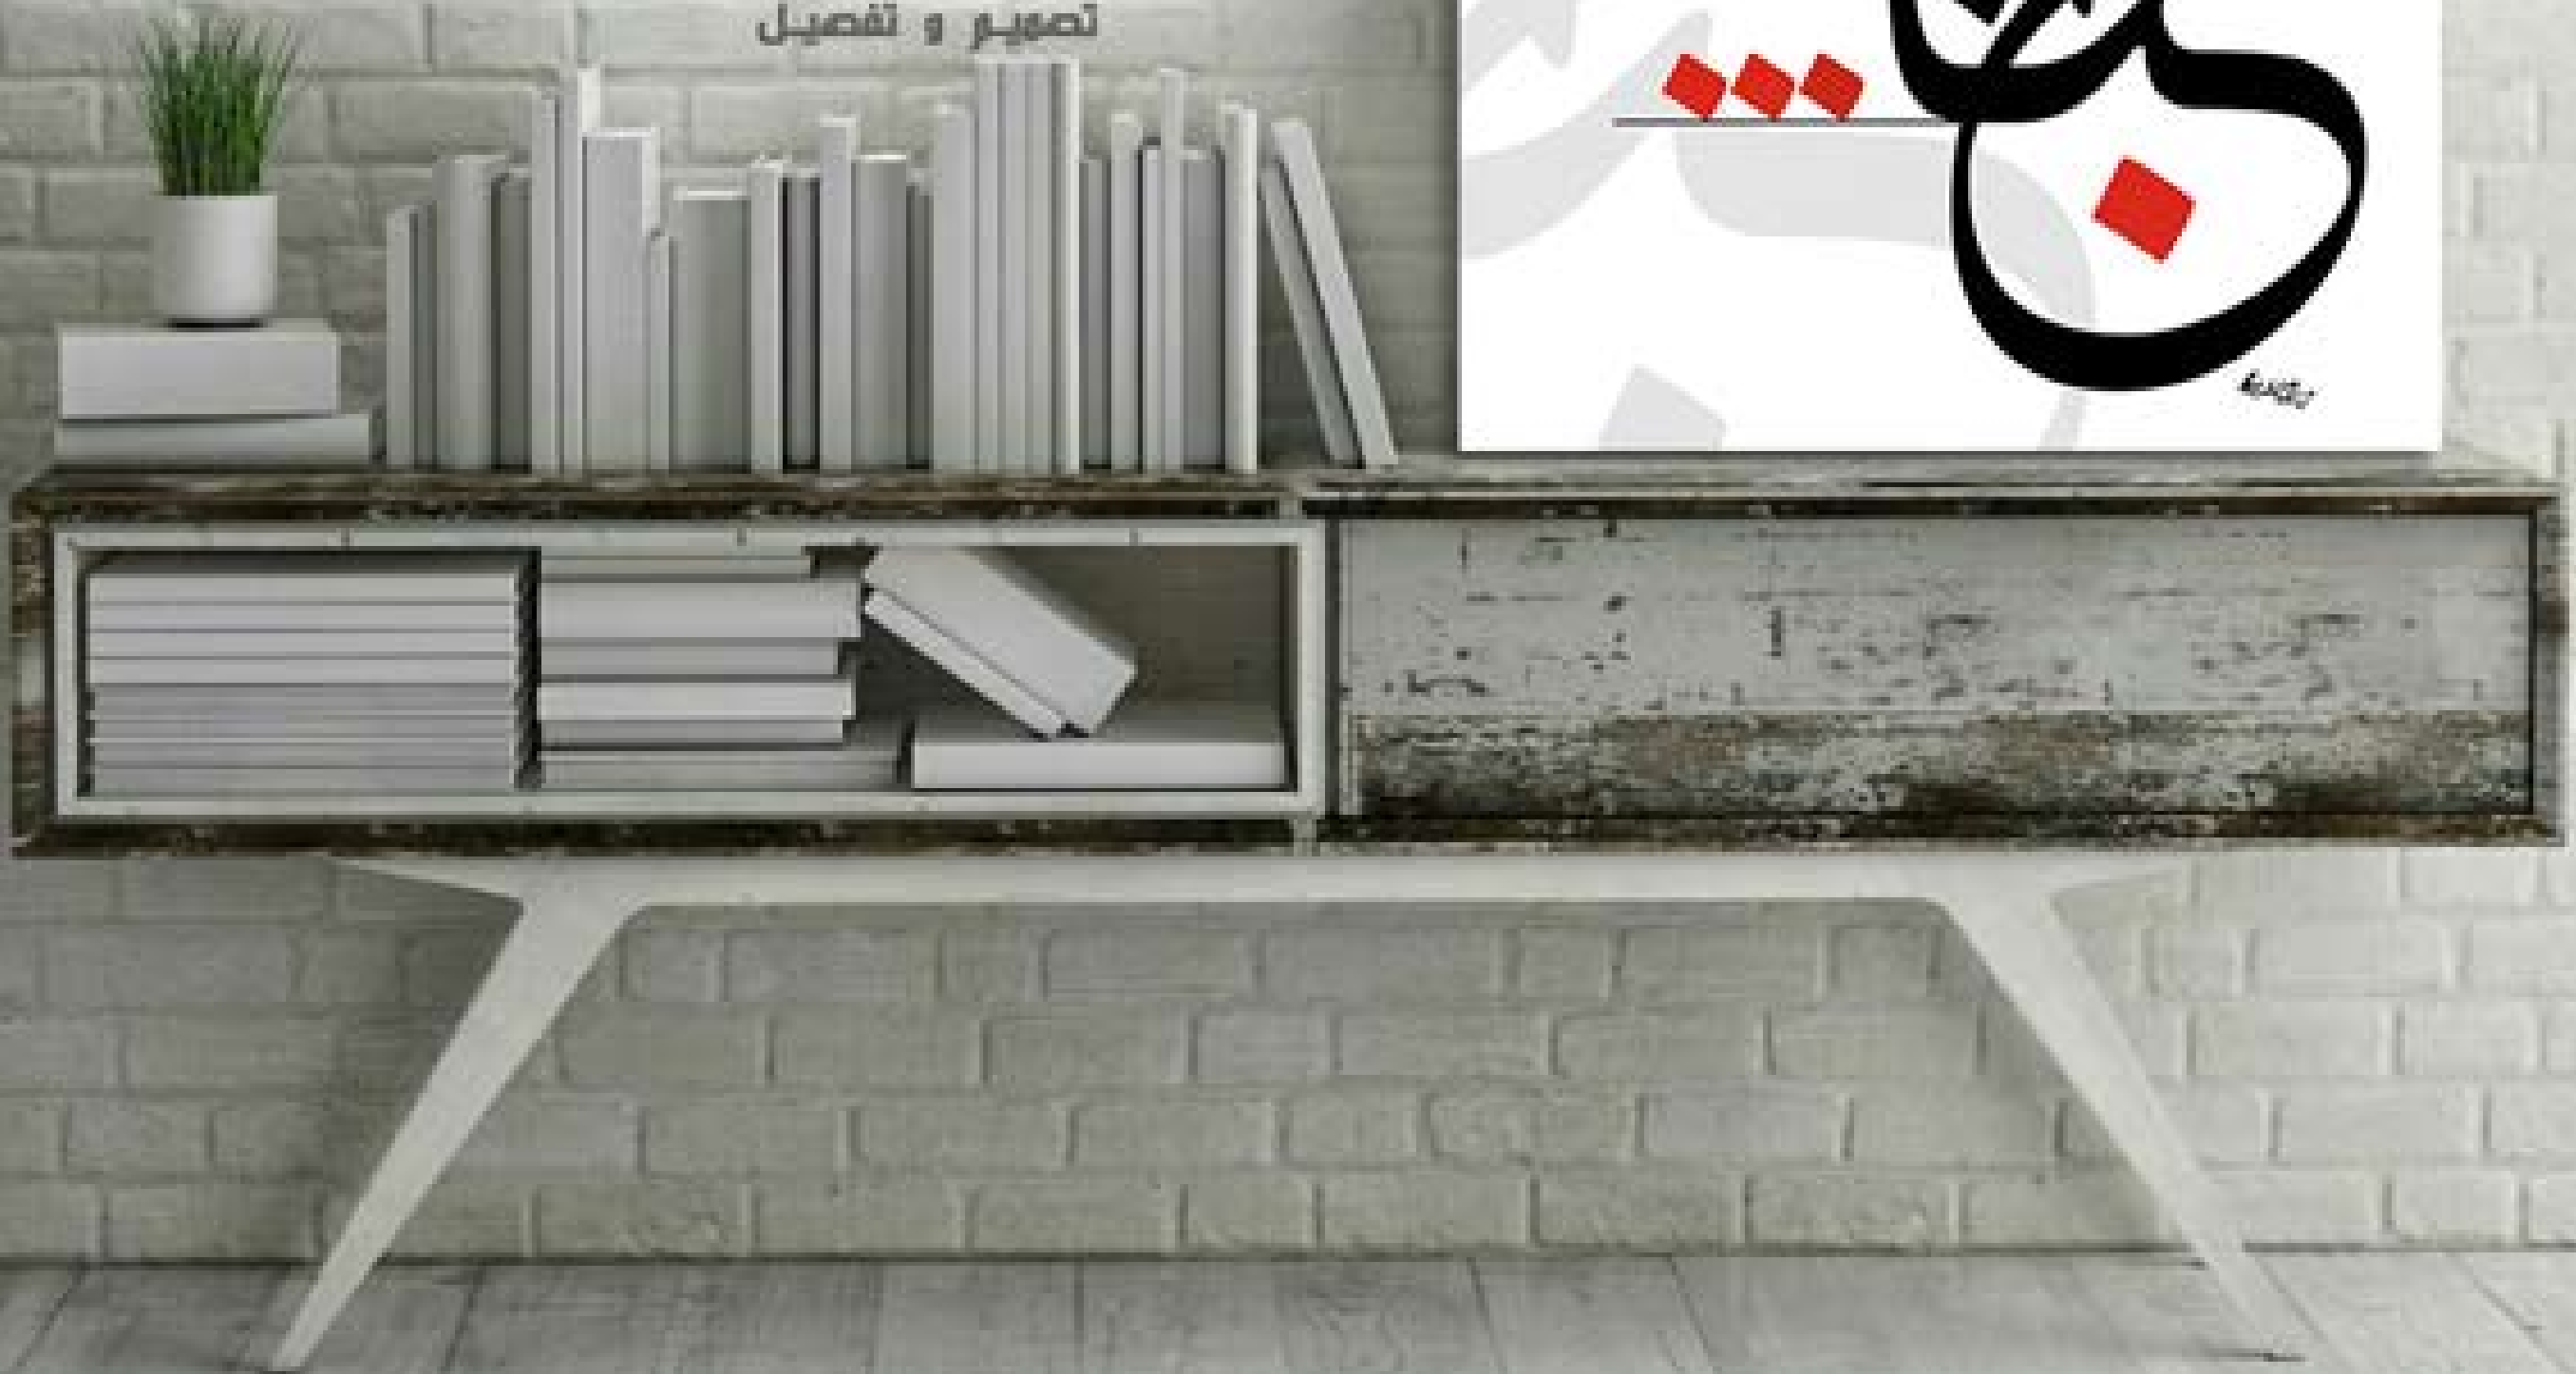

تصميم و تنفيذ

PAINTING TYPE : CANVAS

PAINTING NO : ARF006

SIZE 1 : 70 cm x 100 cm

FRAME THICKNESS : 2 cm

PRICE :

لوحات جدارية و استيكرات

Tel : 00 966 506472568