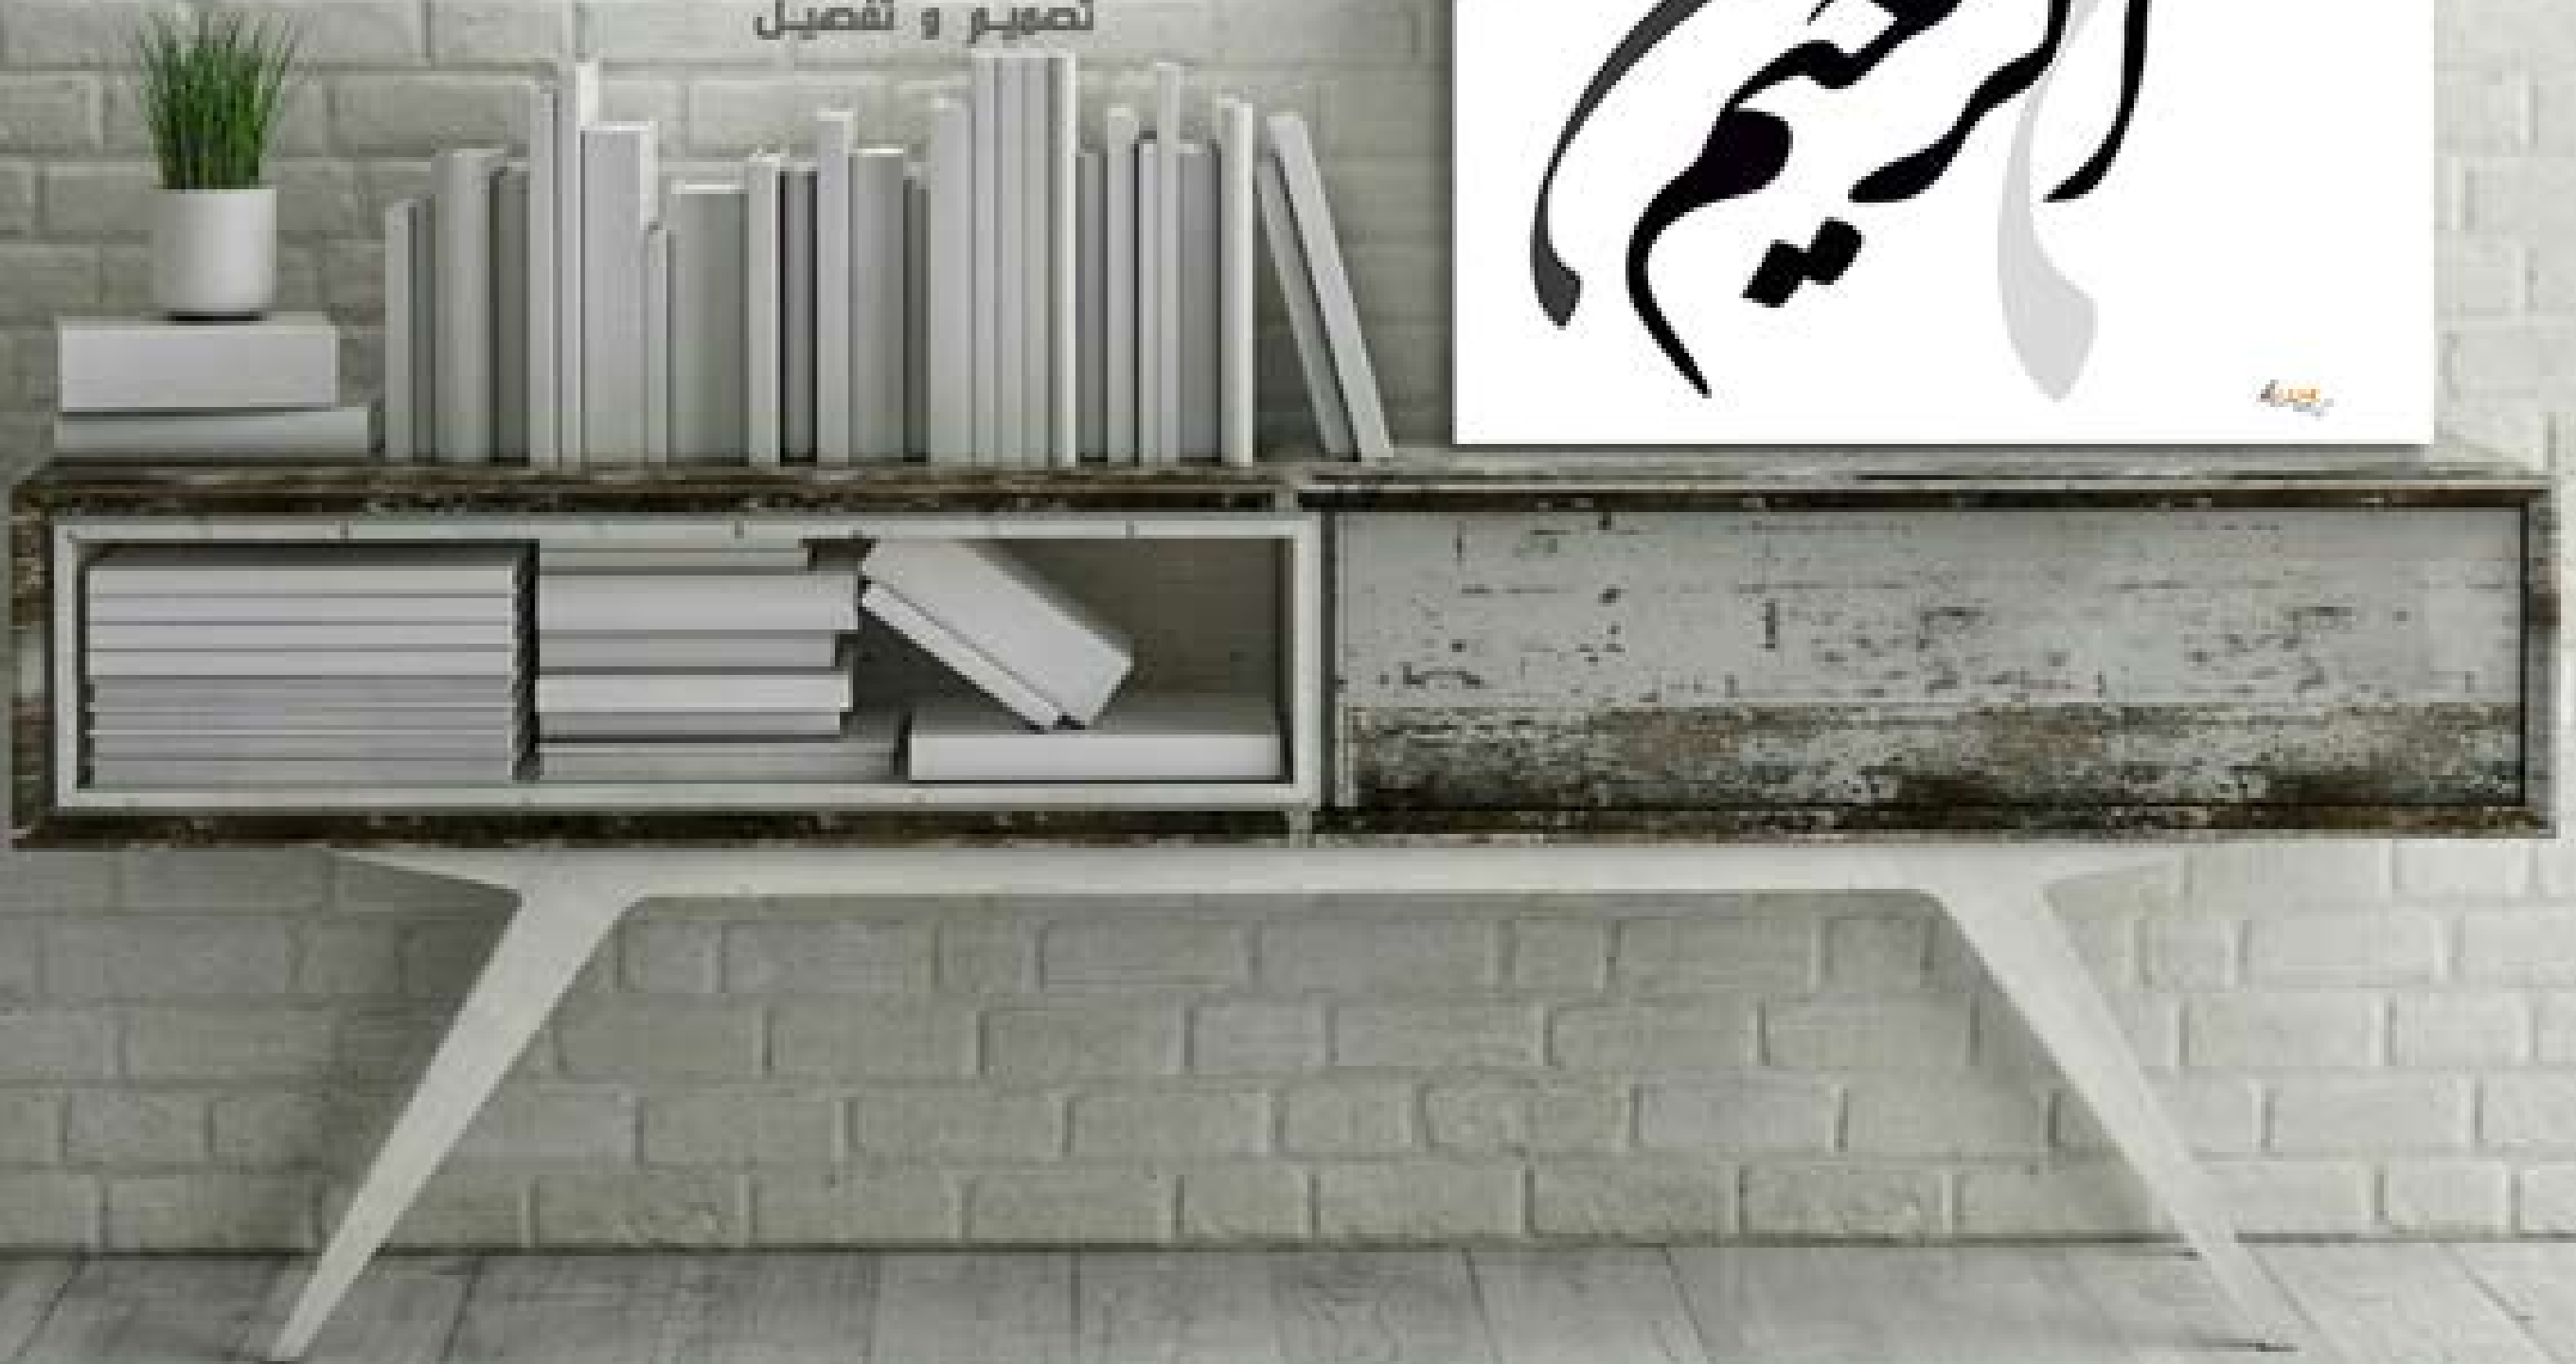

PAINTING TYPE : CANVAS

PAINTING NO : ARF0029

SIZE 1 : 70 cm x 100 cm

FRAME THICKNESS : 2 cm

PRICE :

لوحات جدارية و استيكرات

Tel : 00 966 506472568

info@hessa.biz

h e s s a . b i z

تصميم و تفصيل