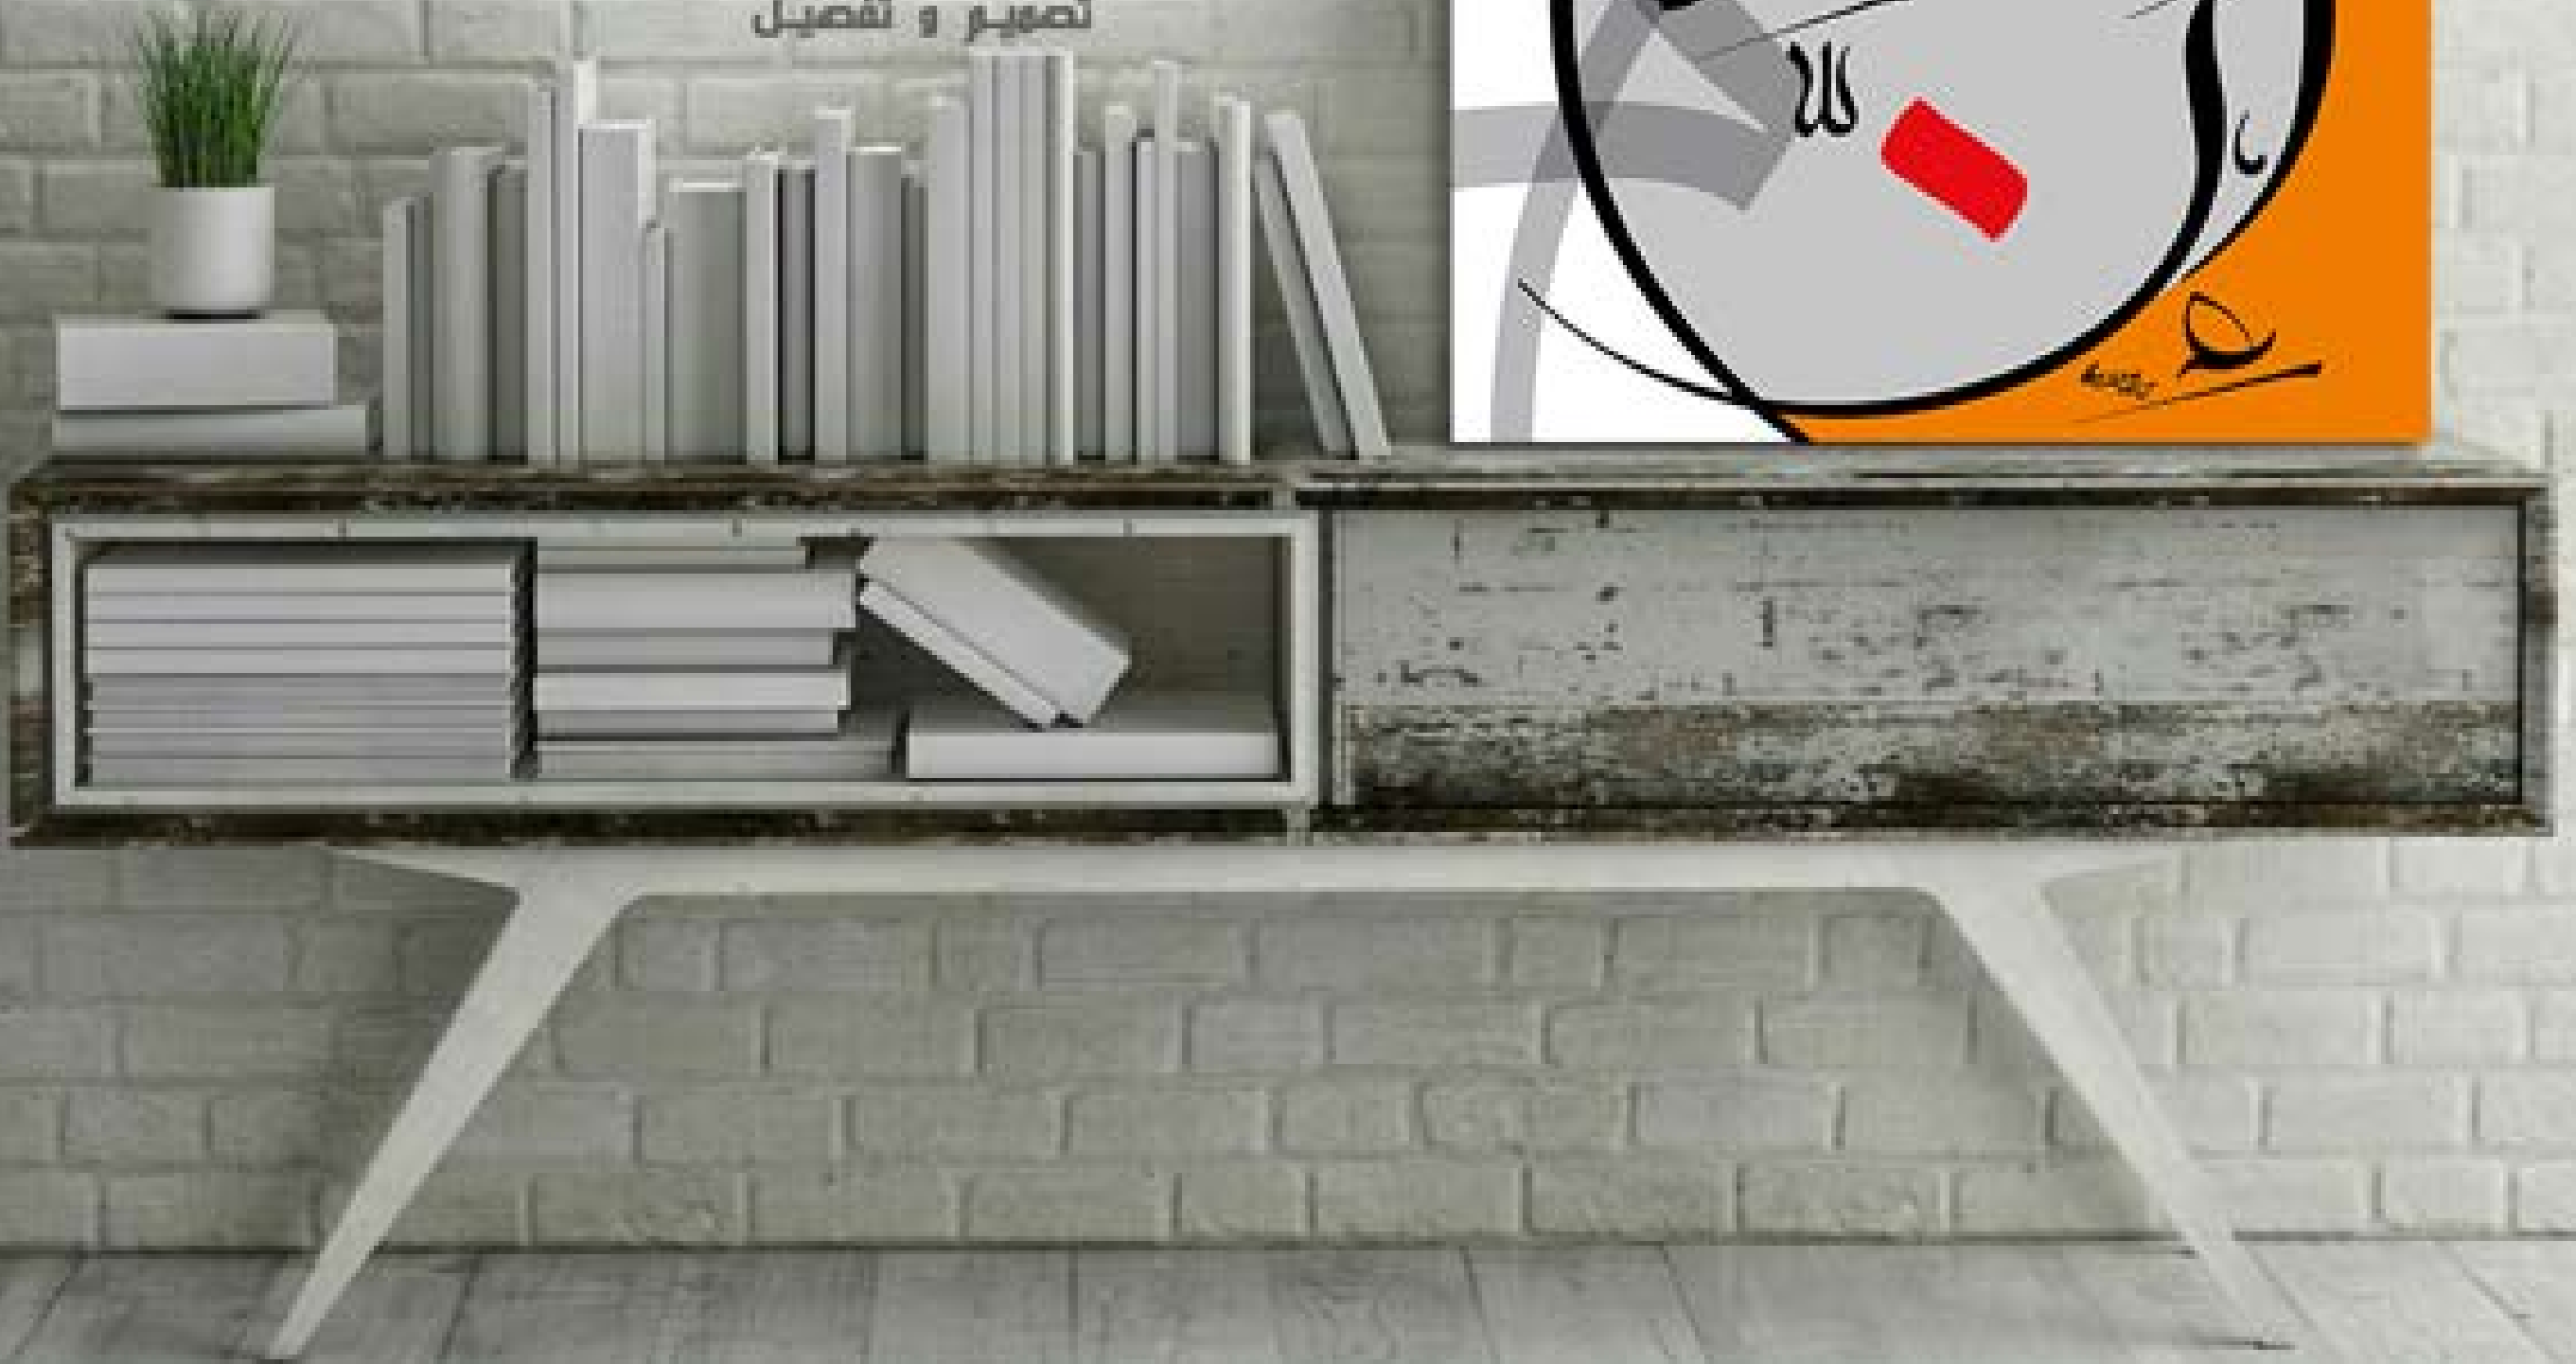

PAINTING TYPE : CANVAS

PAINTING NO : ARF003

SIZE 1 : 70 cm x 100 cm

FRAME THICKNESS : 2 cm

PRICE :

لوحات جدارية و استيكرات

Tel : 00 966 506472568

info@hessa.biz

h e s s a . b i z

تصميم و تنفيذ